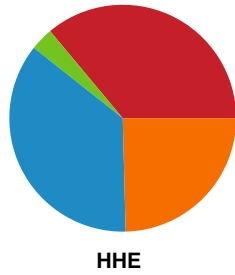

Fordeling af mål og skud

Team Esbjerg - Horsens Håndbold Elite - 42-24 (16-14)

Intet billede angivet

591321 / 27.09.2023, 18.30 / 1 / Kvindeligaen - Grundspil

Angrebet sluttede med:

Teknisk fejl

2 min

Assist