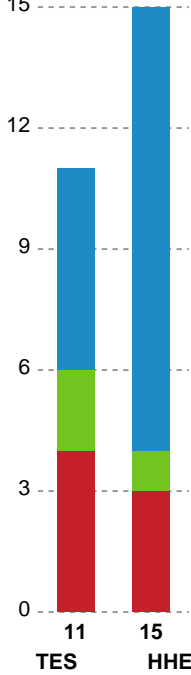

Markspillere

Nr	Navn	Mål/Skud	Straffe-mål/skud	Total Mål/Skud	Assist	Tilkendt straffe	Forårsagede straffe	Rødt kort	Tabt bold	Bold erob.	Fejl aflv.	Regelbrud	2min udvis.	MEP
2	Anne-Sofie FILTENBORG	0/3 0%	0/0 0%	0/3 0%	0	0	0	0	0	0	0	0	0	-0.84
3	Elin HANSSON	2/3 66.67%	0/0 0%	2/3 66.67%	0	0	1	0	0	0	0	0	0	1.02
6	Maria HØJGAARD	0/0 0%	0/0 0%	0/0 0%	0	0	0	0	0	0	0	0	0	0
7	Hege LØKEN	1/4 25%	0/0 0%	1/4 25%	0	0	1	0	0	0	0	0	1	-0.49
9	Annika MEYER	6/7 85.71%	0/0 0%	6/7 85.71%	0	1	0	0	0	0	1	0	0	4.22
10	Majbritt Toft HANSEN	2/2 100%	0/0 0%	2/2 100%	0	1	0	0	0	0	0	0	0	1.92
14	Mai KRAGBALLE	5/8 62.5%	2/2 100%	7/10 70%	7	0	0	0	0	0	4	0	0	4.25
19	Laura DAMGAARD	0/3 0%	0/0 0%	0/3 0%	0	0	0	0	0	0	1	0	0	-1.35
22	Sille Cecilie SORTH	0/1 0%	0/0 0%	0/1 0%	0	0	0	0	0	0	0	0	0	-0.28
24	Dicte Sønderskov ANDERSEN	3/3 100%	0/0 0%	3/3 100%	1	0	2	0	0	0	0	0	1	1.92
29	Kristin THORLEIFSDÓTTIR	2/5 40%	0/0 0%	2/5 40%	2	0	0	0	0	0	2	1	0	0
39	Melanie BAK	1/3 33.33%	0/0 0%	1/3 33.33%	1	0	0	0	0	0	2	2	0	-0.95
66	Faye JANSON	0/1 0%	0/0 0%	0/1 0%	0	0	0	0	1	0	1	0	0	-0.9

Fordeling af mål og skud

Team Esbjerg - Horsens Håndbold Elite - 42-24 (16-14)

Intet billede angivet

591321 / 27.09.2023, 18.30 / 1 / Kvindeligaen - Grundspil

Angrebet sluttede med:

Teknisk fejl

2 min

Assist

Skuddene endte med:

- Regelbrud
- Tabt bold
- Fejlafl levering
- = Tekniske fejl

Målforskel i løbet af kampen

Shotplot for Første halvleg

Team Esbjerg - Horsens Håndbold Elite - 42-24 (16-14)

591321 / 27.09.2023, 18.30 / 1 / Kvindeligaen - Grundspil