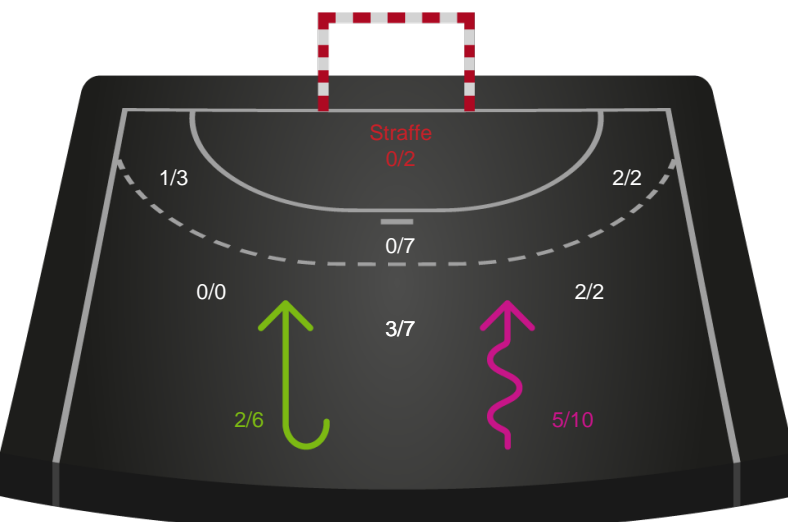

Shotplot for Total

Team Esbjerg - Horsens Håndbold Elite - 42-24 (16-14)

591321 / 27.09.2023, 18.30 / 1 / Kvindeligaen - Grundspil

Intet billede angivet

Team Esbjerg

Redningsdiagram