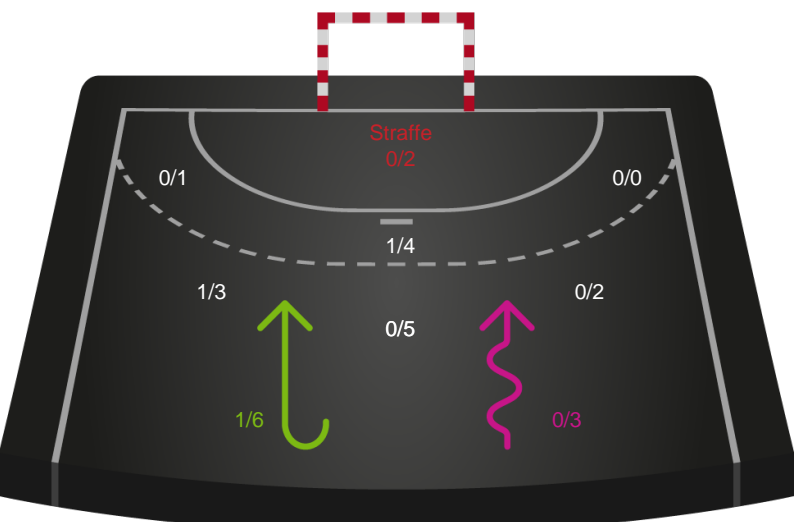

Horsens Håndbold Elite

Redningsdiagram