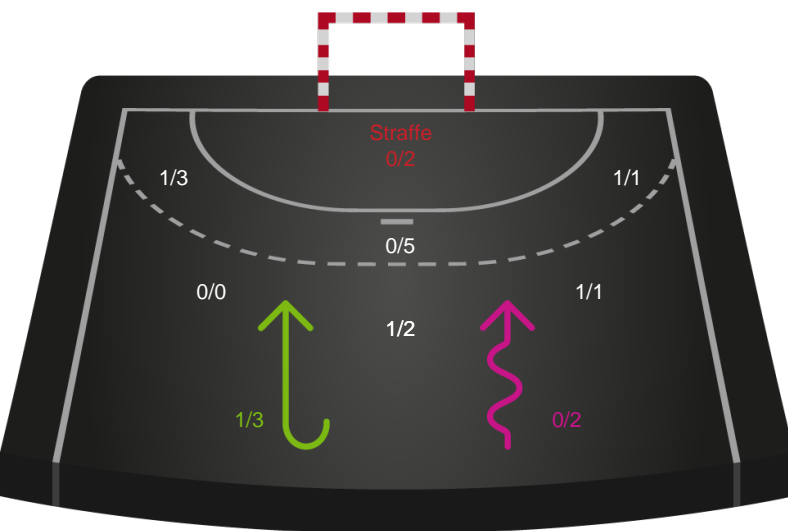

Shotplot for Første halvleg

Team Esbjerg - Horsens Håndbold Elite - 42-24 (16-14)

591321 / 27.09.2023, 18.30 / 1 / Kvindeligaen - Grundspil

Intet billede angivet

Team Esbjerg

Redningsdiagram