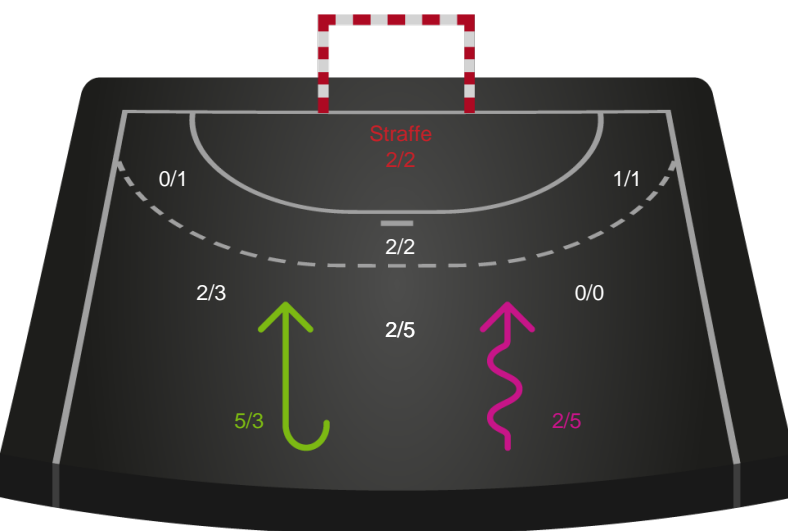

Team Esbjerg

Skuddiagram