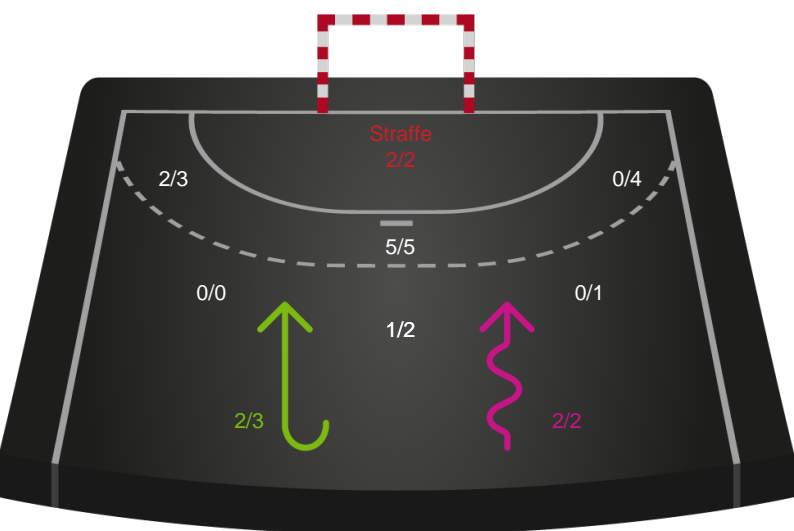

Horsens Håndbold Elite

Skuddiagram