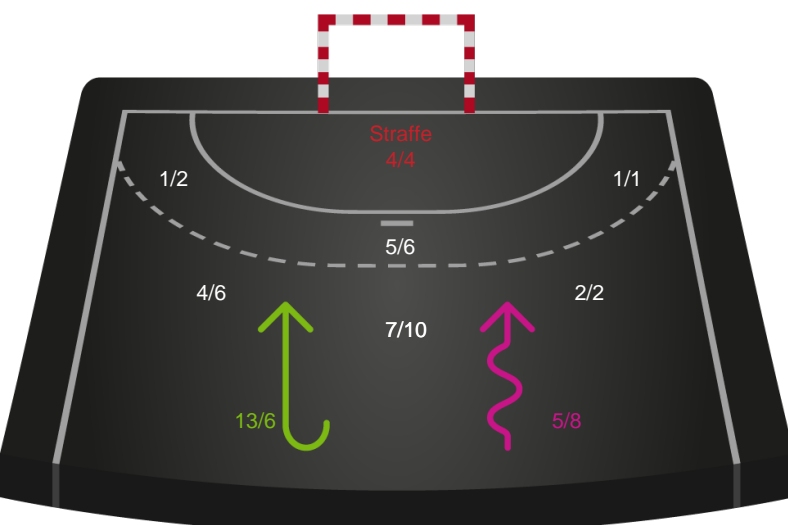

Team Esbjerg

Skuddiagram