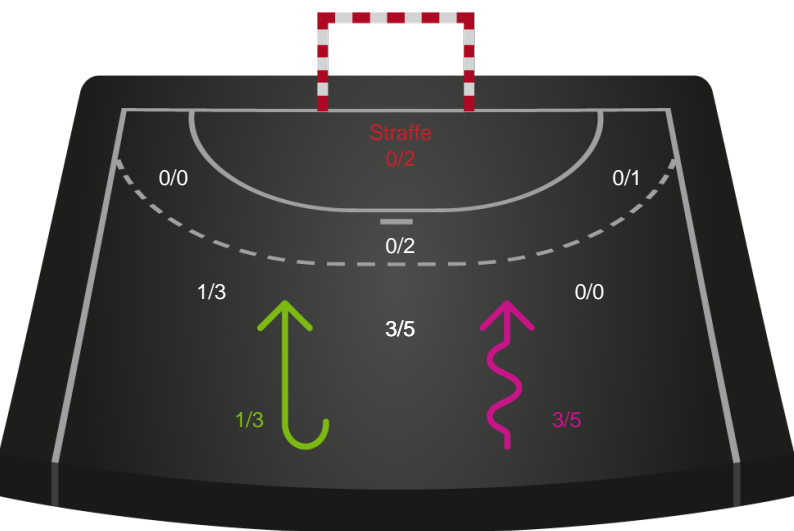

Horsens Håndbold Elite

Redningsdiagram