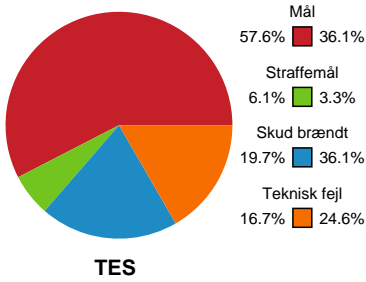

Fordeling af mål og skud

Team Esbjerg - Horsens Håndbold Elite - 42-24 (16-14)

Intet billede angivet

591321 / 27.09.2023, 18.30 / 1 / Kvindeligaen - Grundspil

Angrebet sluttede med:

Teknisk fejl

2 min

Assist

Skuddene endte med:

- Regelbrud
- Tabt bold
- Fejlafl levering
- = Tekniske fejl

Målforskel i løbet af kampen

Shotplot for Første halvleg

Team Esbjerg - Horsens Håndbold Elite - 42-24 (16-14)

591321 / 27.09.2023, 18.30 / 1 / Kvindeligaen - Grundspil