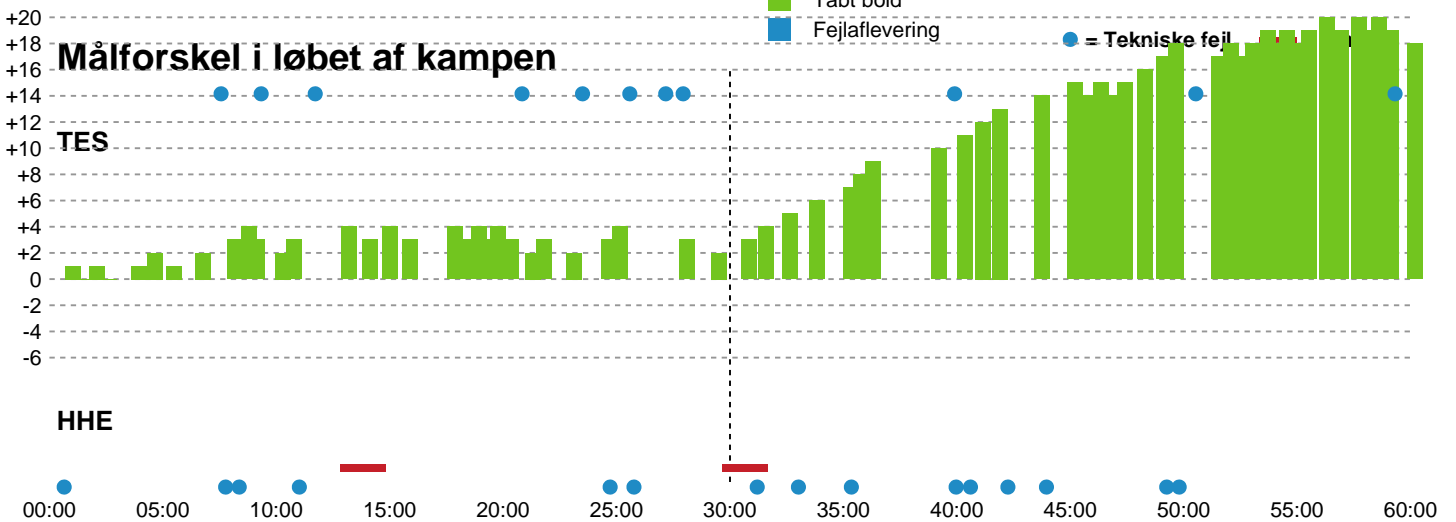

Fordeling af mål og skud

Team Esbjerg - Horsens Håndbold Elite - 42-24 (16-14)

Intet billede angivet

591321 / 27.09.2023, 18.30 / 1 / Kvindeligaen - Grundspil

Angrebet sluttede med:

Teknisk fejl

2 min

Assist

Skuddene endte med:

- Regelbrud
- Tabt bold
- Fejlafl levering
- = Tekniske fejl

Målforskel i løbet af kampen

Shotplot for Første halvleg

Team Esbjerg - Horsens Håndbold Elite - 42-24 (16-14)

591321 / 27.09.2023, 18.30 / 1 / Kvindeligaen - Grundspil