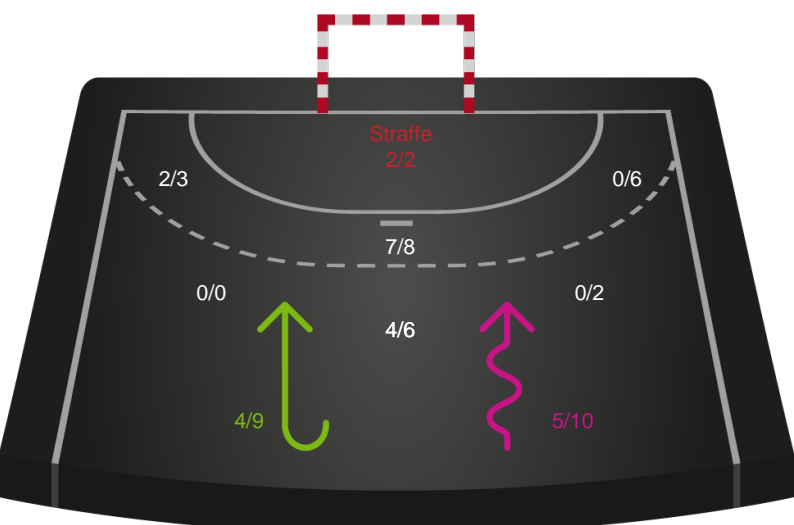

Horsens Håndbold Elite

Skuddiagram