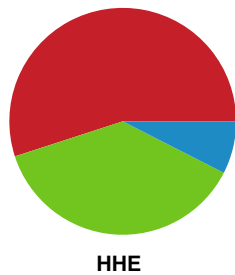

Skuddene endte med: