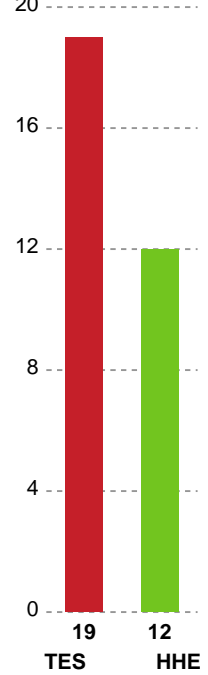

Fordeling af mål og skud

Team Esbjerg - Horsens Håndbold Elite - 42-24 (16-14)

Intet billede angivet

591321 / 27.09.2023, 18.30 / 1 / Kvindeligaen - Grundspil

Angrebet sluttede med:

Teknisk fejl

2 min

Assist

Skuddene endte med:

- Regelbrud
- Tabt bold
- Fejlafl levering
- = Tekniske fejl

Målforskel i løbet af kampen

Shotplot for Første halvleg

Team Esbjerg - Horsens Håndbold Elite - 42-24 (16-14)

591321 / 27.09.2023, 18.30 / 1 / Kvindeligaen - Grundspil