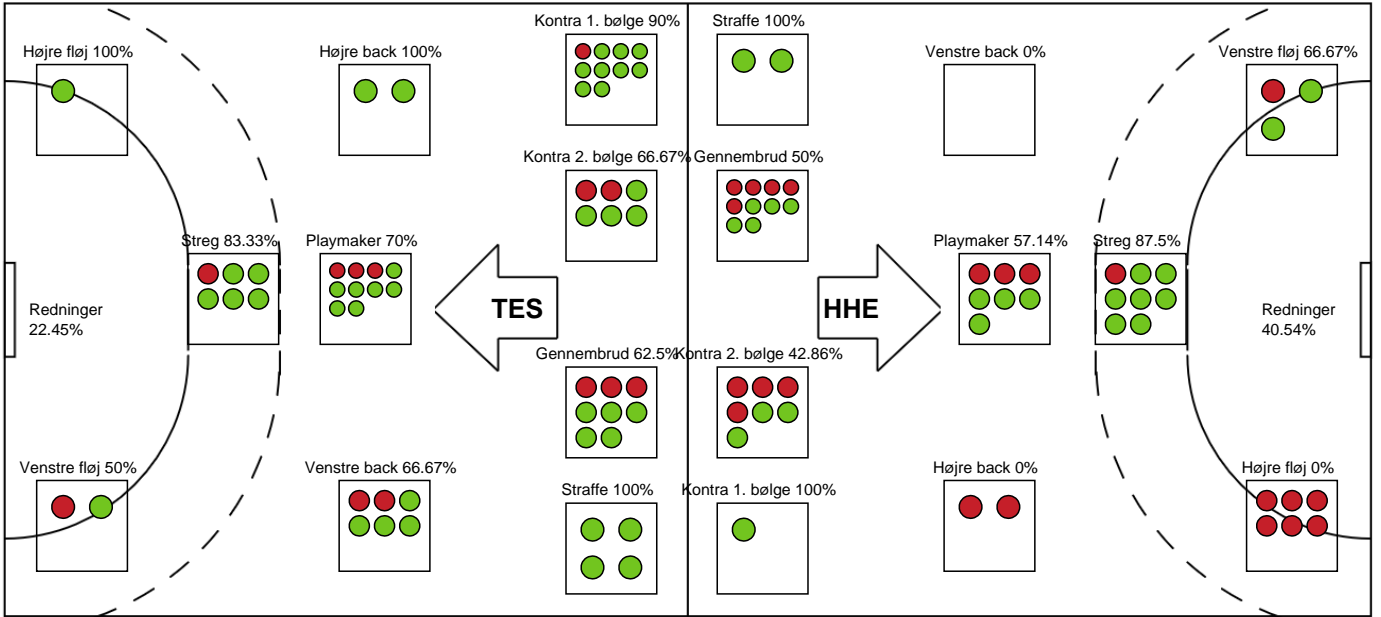

Markspillere

Nr	Navn	Mål/Skud	Straffe-mål/skud	Total Mål/Skud	Assist	Tilkendt straffe	Forårsagede straffe	Rødt kort	Tabt bold	Bold erob.	Fejl aflv.	Regelbrud	2min udvis.	MEP
2	Anne-Sofie FILTENBORG	0/3 0%	0/0 0%	0/3 0%	0	0	0	0	0	0	0	0	0	-0.84
3	Elin HANSSON	2/3 66.67%	0/0 0%	2/3 66.67%	0	0	1	0	0	0	0	0	0	1.02
6	Maria HØJGAARD	0/0 0%	0/0 0%	0/0 0%	0	0	0	0	0	0	0	0	0	0
7	Hege LØKEN	1/4 25%	0/0 0%	1/4 25%	0	0	1	0	0	0	0	0	1	-0.49
9	Annika MEYER	6/7 85.71%	0/0 0%	6/7 85.71%	0	1	0	0	0	0	1	0	0	4.22
10	Majbritt Toft HANSEN	2/2 100%	0/0 0%	2/2 100%	0	1	0	0	0	0	0	0	0	1.92
14	Mai KRAGBALLE	5/8 62.5%	2/2 100%	7/10 70%	7	0	0	0	0	0	4	0	0	4.25
19	Laura DAMGAARD	0/3 0%	0/0 0%	0/3 0%	0	0	0	0	0	0	1	0	0	-1.35
22	Sille Cecilie SORTH	0/1 0%	0/0 0%	0/1 0%	0	0	0	0	0	0	0	0	0	-0.28
24	Dicte Sønderskov ANDERSEN	3/3 100%	0/0 0%	3/3 100%	1	0	2	0	0	0	0	0	1	1.92
29	Kristin THORLEIFSDÓTTIR	2/5 40%	0/0 0%	2/5 40%	2	0	0	0	0	0	2	1	0	0
39	Melanie BAK	1/3 33.33%	0/0 0%	1/3 33.33%	1	0	0	0	0	0	2	2	0	-0.95
66	Faye JANSON	0/1 0%	0/0 0%	0/1 0%	0	0	0	0	1	0	1	0	0	-0.9

Fordeling af mål og skud

Team Esbjerg - Horsens Håndbold Elite - 42-24 (16-14)

Intet billede angivet

591321 / 27.09.2023, 18.30 / 1 / Kvindeligaen - Grundspil

Angrebet sluttede med:

Teknisk fejl

2 min

Assist

Skuddene endte med:

- Regelbrud
- Tabt bold
- Fejlafl levering
- = Tekniske fejl

Målforskel i løbet af kampen

Shotplot for Første halvleg

Team Esbjerg - Horsens Håndbold Elite - 42-24 (16-14)

591321 / 27.09.2023, 18.30 / 1 / Kvindeligaen - Grundspil