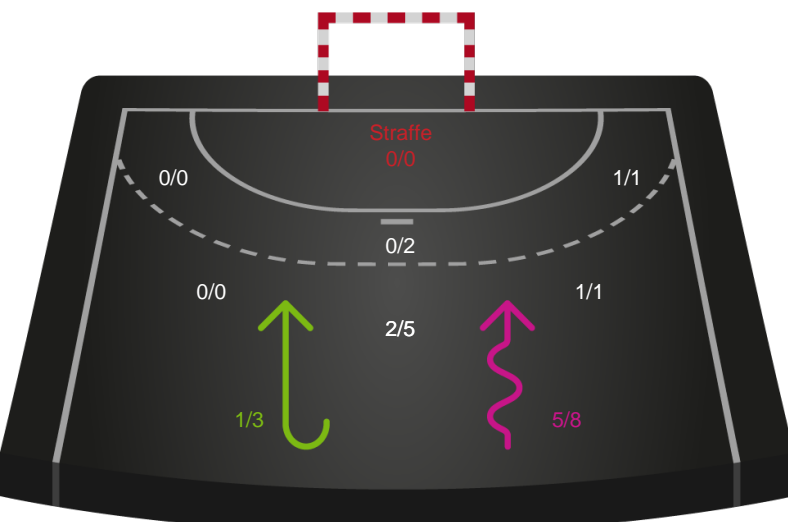

Gennembrud

Shotplot for Anden halvleg

Team Esbjerg - Horsens Håndbold Elite - 42-24 (16-14)

591321 / 27.09.2023, 18.30 / 1 / Kvindeligaen - Grundspil

Intet billede angivet

Team Esbjerg

Redningsdiagram

Kontra