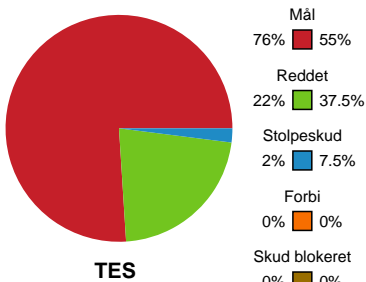

Fordeling af mål og skud

Team Esbjerg - Horsens Håndbold Elite - 42-24 (16-14)

Intet billede angivet

591321 / 27.09.2023, 18.30 / 1 / Kvindeligaen - Grundspil

Angrebet sluttede med:

Teknisk fejl

2 min

Assist

Skuddene endte med:

- Regelbrud
- Tabt bold
- Fejlafl levering
- = Tekniske fejl

Målforskel i løbet af kampen

Shotplot for Første halvleg

Team Esbjerg - Horsens Håndbold Elite - 42-24 (16-14)

591321 / 27.09.2023, 18.30 / 1 / Kvindeligaen - Grundspil