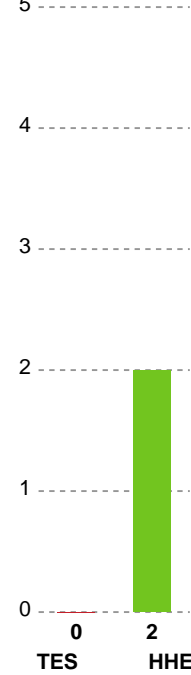

Fordeling af mål og skud

Team Esbjerg - Horsens Håndbold Elite - 42-24 (16-14)

Intet billede angivet

591321 / 27.09.2023, 18.30 / 1 / Kvindeligaen - Grundspil

Angrebet sluttede med:

Teknisk fejl

2 min

Assist

Skuddene endte med:

- Regelbrud
- Tabt bold
- Fejlafl levering
- = Tekniske fejl

Målforskel i løbet af kampen

Shotplot for Første halvleg

Team Esbjerg - Horsens Håndbold Elite - 42-24 (16-14)

591321 / 27.09.2023, 18.30 / 1 / Kvindeligaen - Grundspil