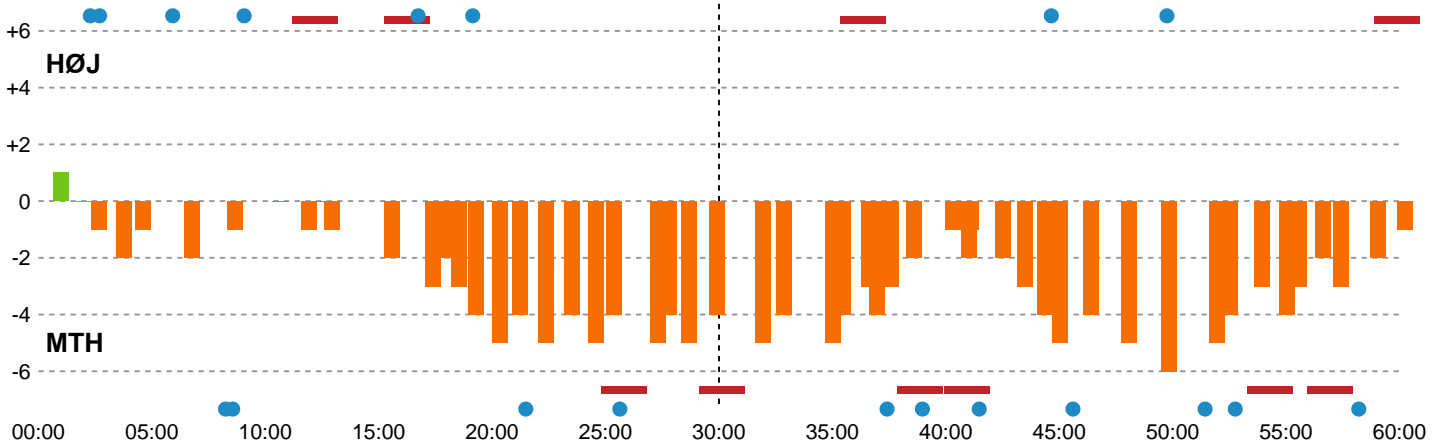

Angrebet sluttede med:

Skuddene endte med:

Teknisk fejl

2 min

Assist

Målforskel i løbet af kampen

Shotplot for Første halvleg

HØJ Elite Herrer - Mors-Thy Håndbold - 26-27 (11-15)