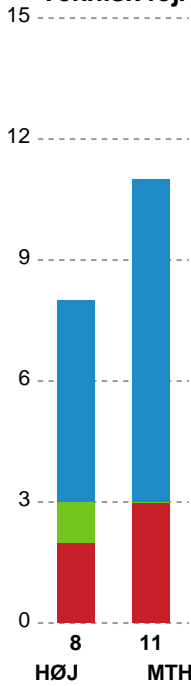

Fordeling af mål og skud

HØJ Elite Herrer - Mors-Thy Håndbold - 26-27 (11-15)

189610 / 27.08.2025, 19.30 / Ølstykke-hallerne / Bambuni Herreligaen - Grundspil

Logget af: Anne-Marie Paasch Almar, Daniel Hansen

Angrebet sluttede med:

Skuddene endte med:

Teknisk fejl

2 min

Assist

Målforskel i løbet af kampen

Shotplot for Første halvleg

HØJ Elite Herrer - Mors-Thy Håndbold - 26-27 (11-15)