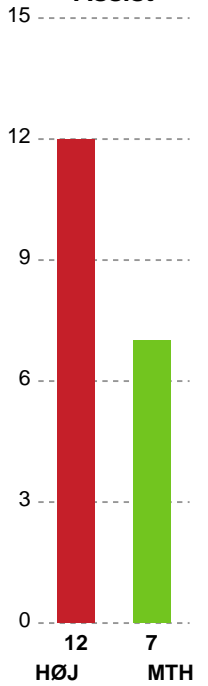

Angrebet sluttede med:

Skuddene endte med:

Teknisk fejl

2 min

Assist

Målforskel i løbet af kampen

Shotplot for Første halvleg

HØJ Elite Herrer - Mors-Thy Håndbold - 26-27 (11-15)