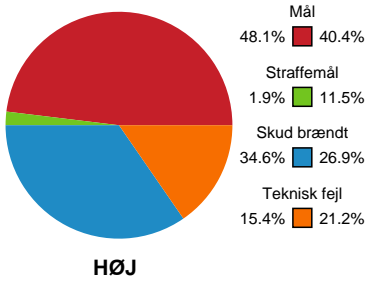

Fordeling af mål og skud

HØJ Elite Herrer - Mors-Thy Håndbold - 26-27 (11-15)

189610 / 27.08.2025, 19.30 / Ølstykke-hallerne / Bambuni Herreligaen - Grundspil

Logget af: Anne-Marie Paasch Almar, Daniel Hansen

Angrebet sluttede med:

Skuddene endte med:

Teknisk fejl

2 min

Assist

Målforskel i løbet af kampen

Shotplot for Første halvleg

HØJ Elite Herrer - Mors-Thy Håndbold - 26-27 (11-15)