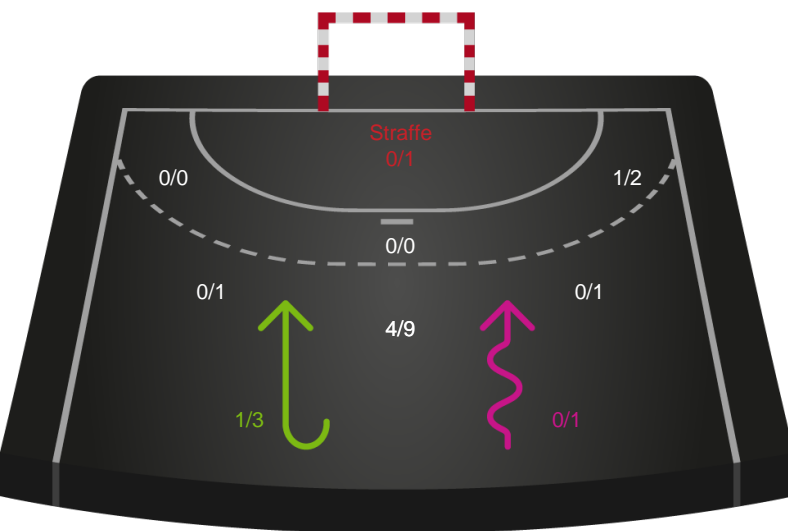

Shotplot for Anden halvleg

HØJ Elite Herrer - Mors-Thy Håndbold - 26-27 (11-15)

189610 / 27.08.2025, 19.30 / Ølstykke-hallerne / Bambuni Herreligaen - Grundspil

Logget af: Anne-Marie Paasch Almar, Daniel Hansen

HØJ Elite Herrer

Redningsdiagram