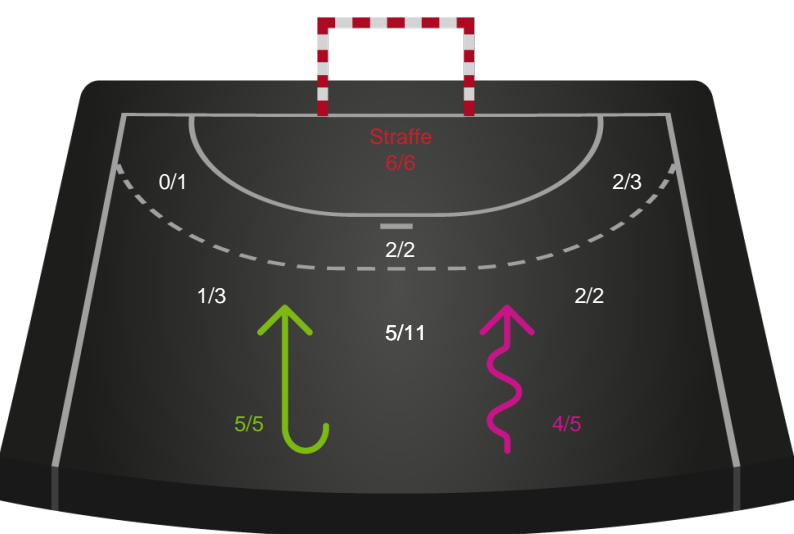

Skuddiagram

Kontra

Gennembrud

Mors-Thy Håndbold

Skuddiagram

Kontra

Gennembrud

Hold statistik for Første halvleg