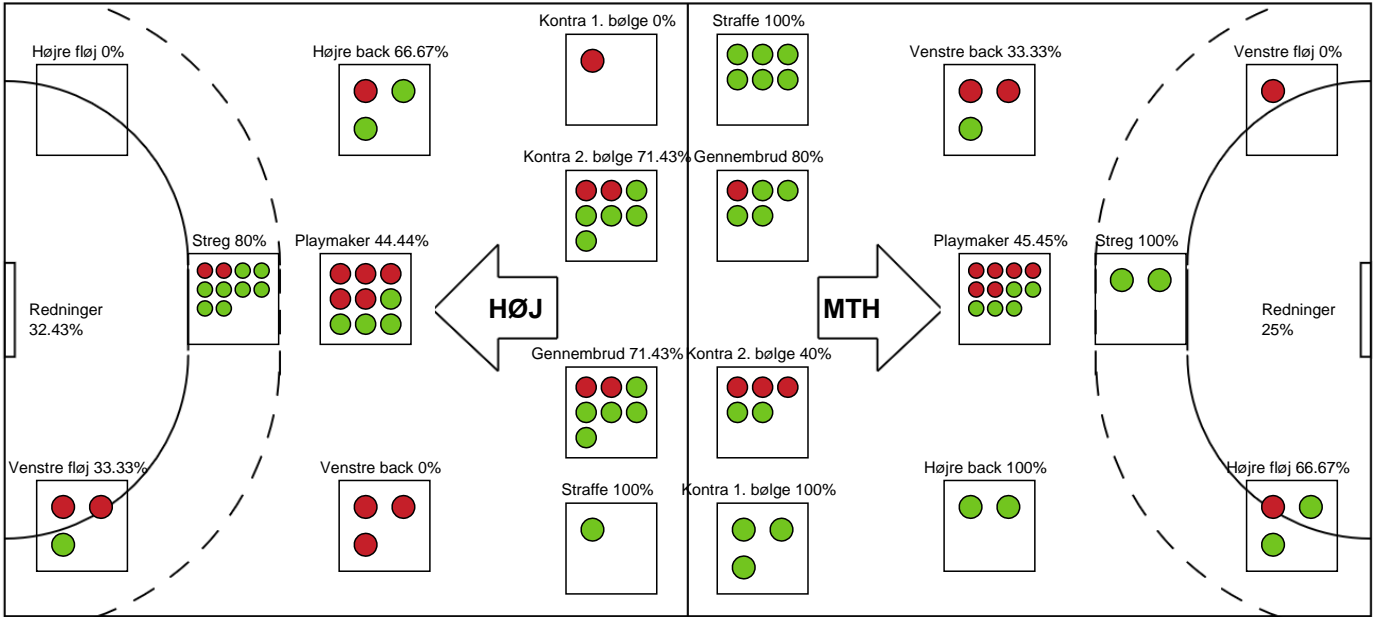

Fordeling af mål og skud

HØJ Elite Herrer - Mors-Thy Håndbold - 26-27 (11-15)

189610 / 27.08.2025, 19.30 / Ølstykke-hallerne / Bambuni Herreligaen - Grundspil

Logget af: Anne-Marie Paasch Almar, Daniel Hansen