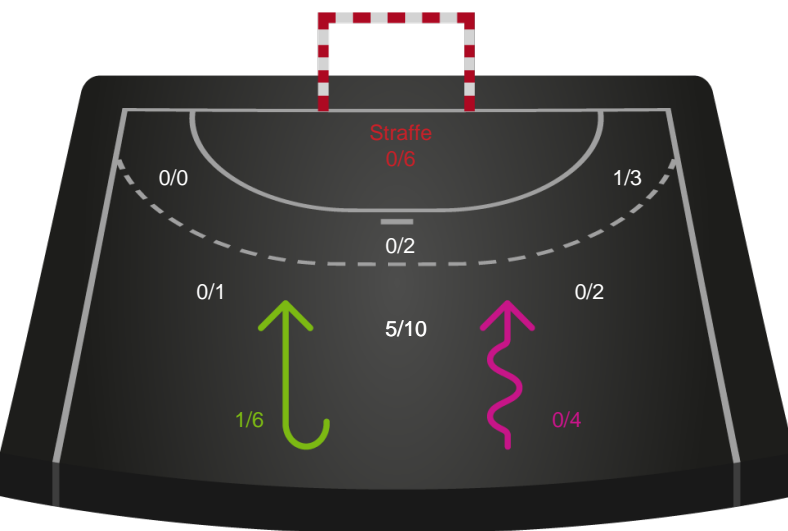

Shotplot for Total

HØJ Elite Herrer - Mors-Thy Håndbold - 26-27 (11-15)

189610 / 27.08.2025, 19.30 / Ølstykke-hallerne / Bambuni Herreligaen - Grundspil

Logget af: Anne-Marie Paasch Almar, Daniel Hansen

HØJ Elite Herrer

Redningsdiagram