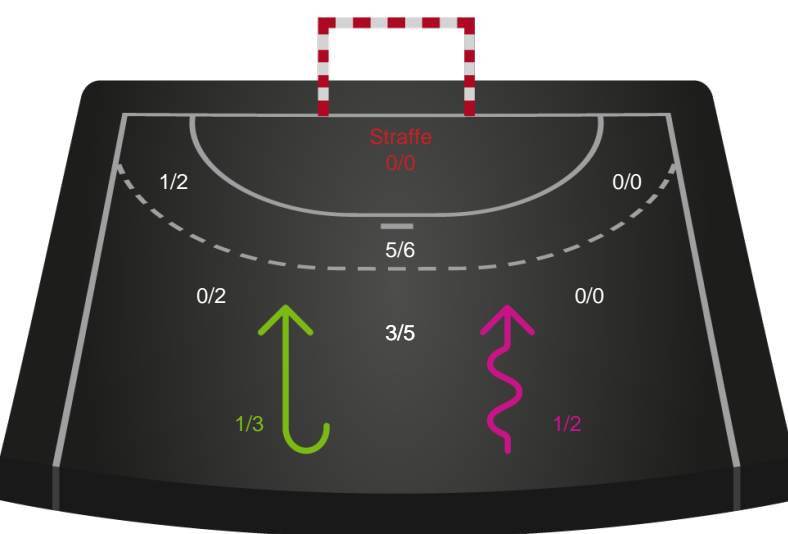

HØJ Elite Herrer

Skuddiagram