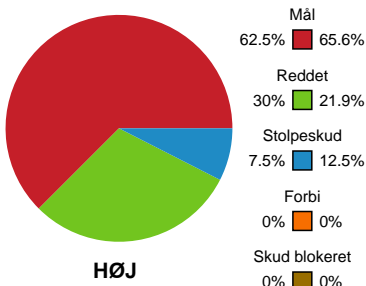

Fordeling af mål og skud

HØJ Elite Herrer - Mors-Thy Håndbold - 26-27 (11-15)

189610 / 27.08.2025, 19.30 / Ølstykke-hallerne / Bambuni Herreligaen - Grundspil

Logget af: Anne-Marie Paasch Almar, Daniel Hansen

Angrebet sluttede med:

Skuddene endte med:

Teknisk fejl

2 min

Assist

Målforskel i løbet af kampen

Shotplot for Første halvleg

HØJ Elite Herrer - Mors-Thy Håndbold - 26-27 (11-15)