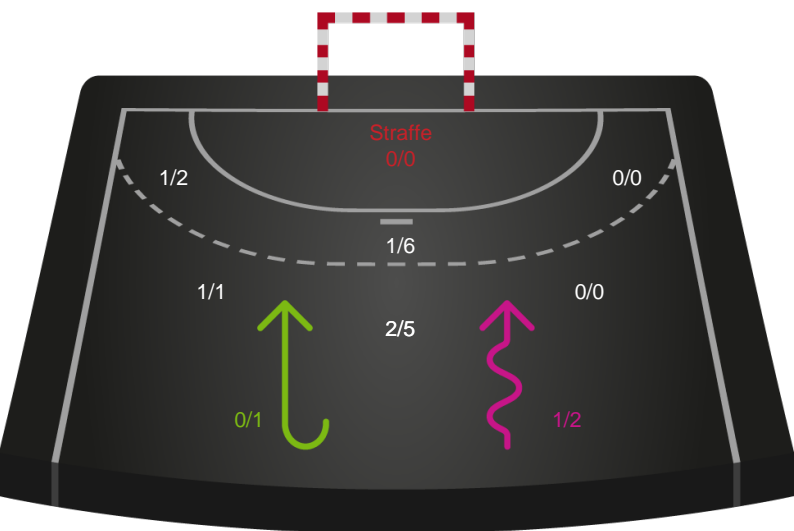

Mors-Thy Håndbold

Redningsdiagram