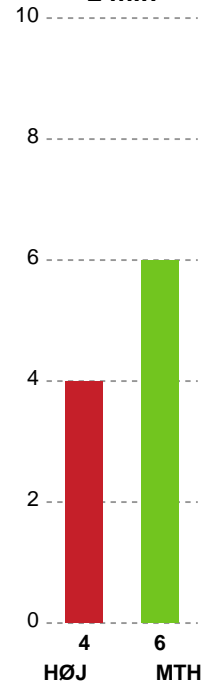

Angrebet sluttede med:

Skuddene endte med:

Teknisk fejl

2 min

Assist

Målforskel i løbet af kampen

Shotplot for Første halvleg

HØJ Elite Herrer - Mors-Thy Håndbold - 26-27 (11-15)