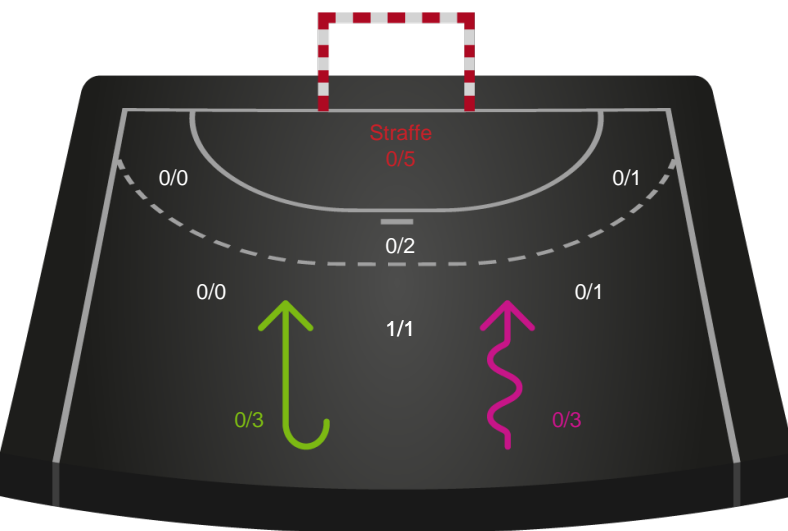

Shotplot for Første halvleg

HØJ Elite Herrer - Mors-Thy Håndbold - 26-27 (11-15)

189610 / 27.08.2025, 19.30 / Ølstykke-hallerne / Bambuni Herreligaen - Grundspil

Logget af: Anne-Marie Paasch Almar, Daniel Hansen

HØJ Elite Herrer

Redningsdiagram