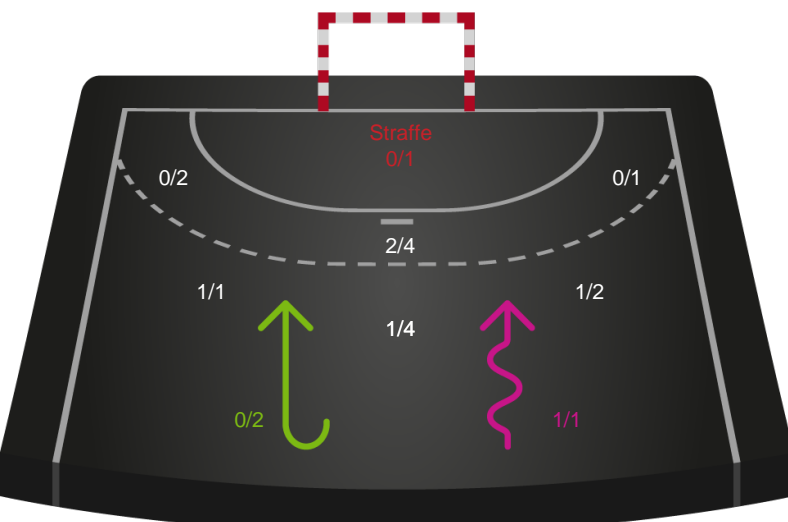

Shotplot for Anden halvleg

København Håndbold - Team Esbjerg - 30-30 (16-18)

125921 / 05.02.2020, 20.30 / Frederiksberg Opvisning / HTH Ligaen - Grundspil

Intet billede angivet

København Håndbold

Redningsdiagram