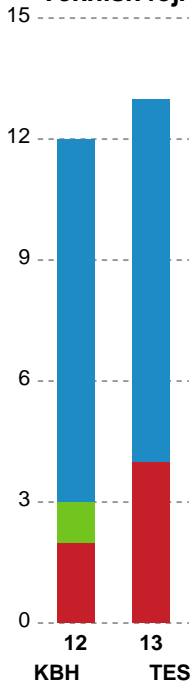

Teknisk fejl