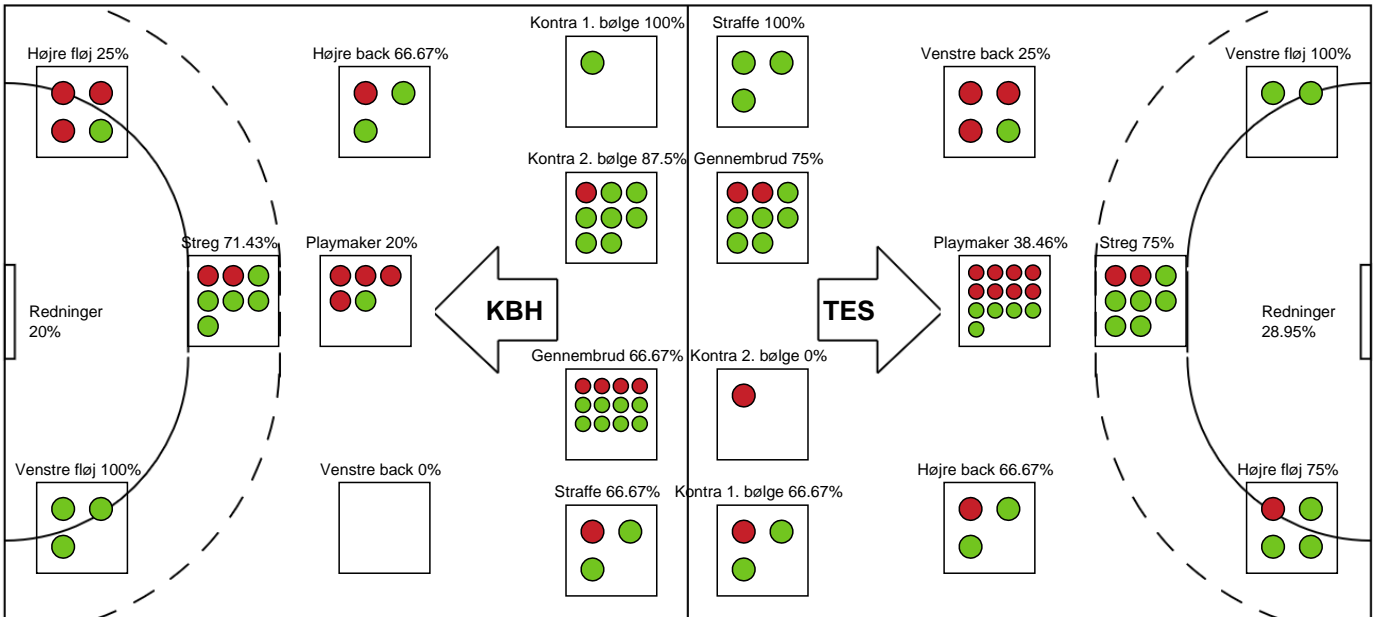

Fordeling af mål og skud

København Håndbold - Team Esbjerg - 30-30 (16-18)

Intet billede angivet

125921 / 05.02.2020, 20.30 / Frederiksberg Opvisning / HTH Ligaen - Grundspil