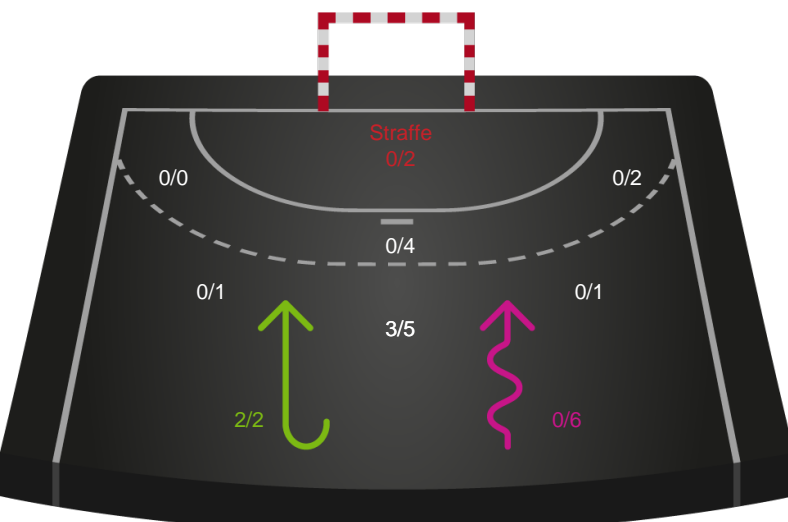

Shotplot for Første halvleg

København Håndbold - Team Esbjerg - 30-30 (16-18)

125921 / 05.02.2020, 20.30 / Frederiksberg Opvisning / HTH Ligaen - Grundspil

Intet billede angivet

København Håndbold

Redningsdiagram