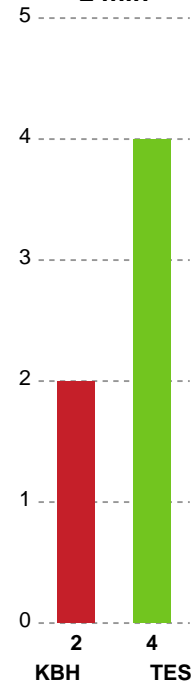

Fordeling af mål og skud

København Håndbold - Team Esbjerg - 30-30 (16-18)

Intet billede angivet

125921 / 05.02.2020, 20.30 / Frederiksberg Opvisning / HTH Ligaen - Grundspil

Angrebet sluttede med:

Teknisk fejl

2 min

Assist

Skuddene endte med:

Målforskel i løbet af kampen