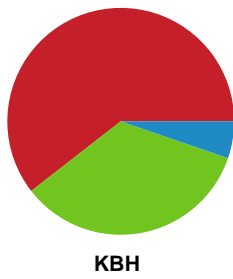

Fordeling af mål og skud

Horsens Håndbold Elite - København Håndbold - 33-28 (17-11)

748270 / 23.01.2025, 19.00 / Forum Horsens 1 / Kvindeligaen - Grundspil

Angrebet sluttede med:

Skuddene endte med:

Teknisk fejl