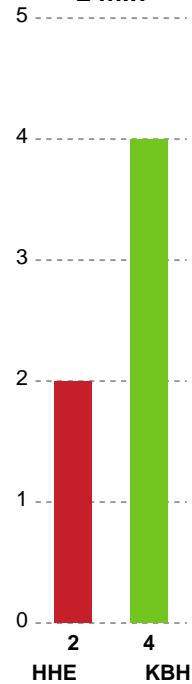

Fordeling af mål og skud

Horsens Håndbold Elite - København Håndbold - 33-28 (17-11)

748270 / 23.01.2025, 19.00 / Forum Horsens 1 / Kvindeligaen - Grundspil

Angrebet sluttede med:

Skuddene endte med:

Teknisk fejl

2 min

Assist

Målforskel i løbet af kampen