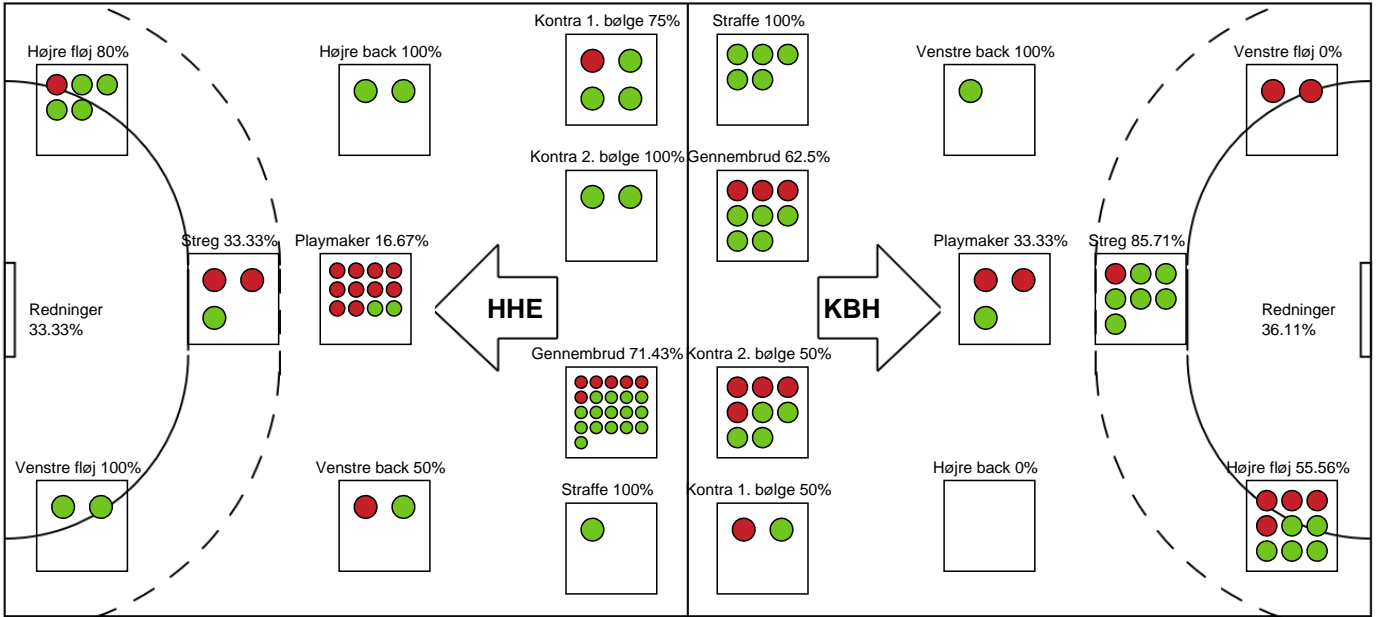

Fordeling af mål og skud

Horsens Håndbold Elite - København Håndbold - 33-28 (17-11)

748270 / 23.01.2025, 19.00 / Forum Horsens 1 / Kvindeligaen - Grundspil