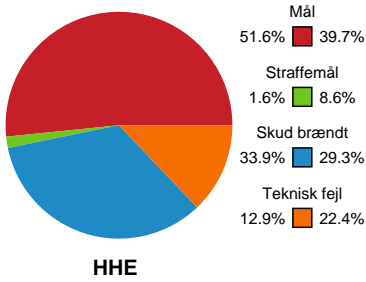

Fordeling af mål og skud

Horsens Håndbold Elite - København Håndbold - 33-28 (17-11)

748270 / 23.01.2025, 19.00 / Forum Horsens 1 / Kvindeligaen - Grundspil

Angrebet sluttede med:

Skuddene endte med:

Teknisk fejl