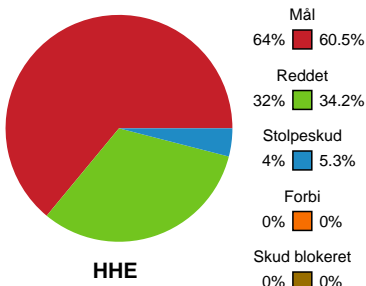

Fordeling af mål og skud

Horsens Håndbold Elite - København Håndbold - 33-28 (17-11)

748270 / 23.01.2025, 19.00 / Forum Horsens 1 / Kvindeligaen - Grundspil

Angrebet sluttede med:

Skuddene endte med:

Teknisk fejl