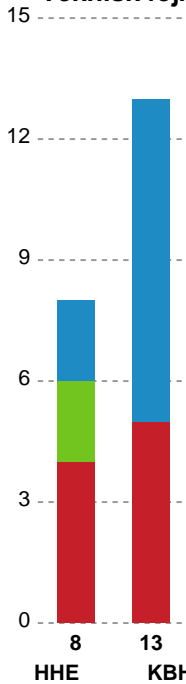

Fordeling af mål og skud

Horsens Håndbold Elite - København Håndbold - 33-28 (17-11)

748270 / 23.01.2025, 19.00 / Forum Horsens 1 / Kvindeligaen - Grundspil

Angrebet sluttede med:

Skuddene endte med:

Teknisk fejl