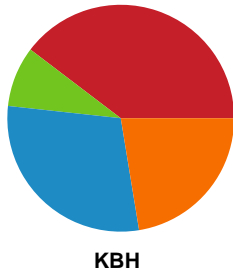

Fordeling af mål og skud

Horsens Håndbold Elite - København Håndbold - 33-28 (17-11)

748270 / 23.01.2025, 19.00 / Forum Horsens 1 / Kvindeligaen - Grundspil

Angrebet sluttede med:

Skuddene endte med:

Teknisk fejl