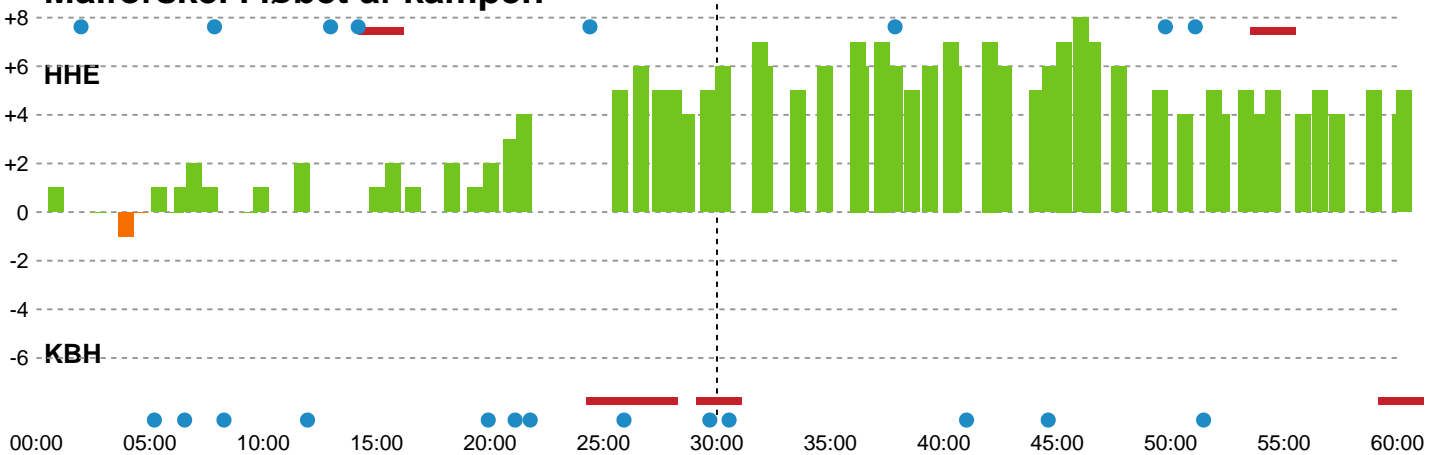

Målforskel i løbet af kampen