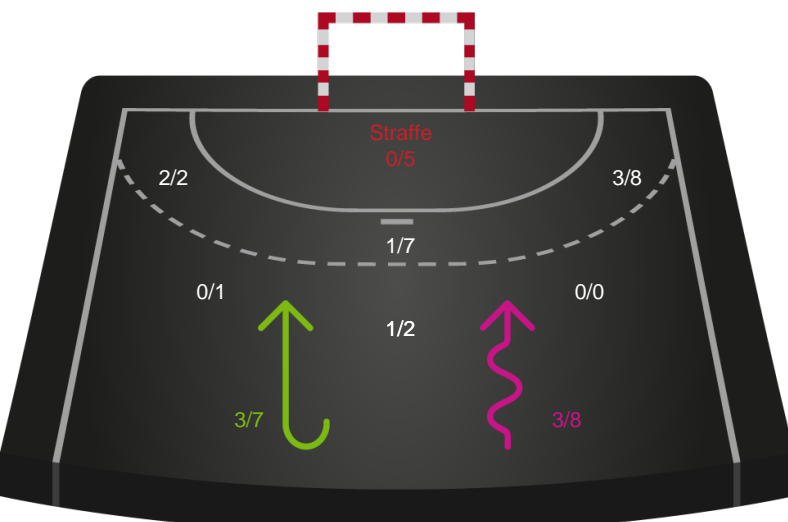

Shotplot for Total

Horsens Håndbold Elite - København Håndbold - 33-28 (17-11)

748270 / 23.01.2025, 19.00 / Forum Horsens 1 / Kvindeligaen - Grundspil

Horsens Håndbold Elite

Redningsdiagram