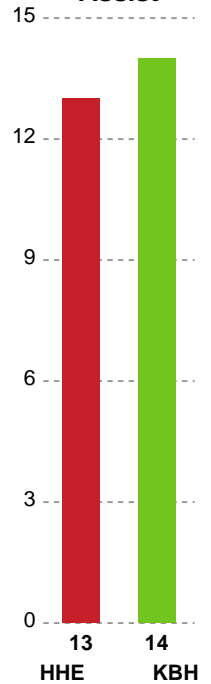

Fordeling af mål og skud

Horsens Håndbold Elite - København Håndbold - 33-28 (17-11)

748270 / 23.01.2025, 19.00 / Forum Horsens 1 / Kvindeligaen - Grundspil

Angrebet sluttede med:

Skuddene endte med:

Teknisk fejl

2 min

Assist

Målforskel i løbet af kampen

Shotplot for Første halvleg

Horsens Håndbold Elite - København Håndbold - 33-28 (17-11)

748270 / 23.01.2025, 19.00 / Forum Horsens 1 / Kvindeligaen - Grundspil

Horsens Håndbold Elite