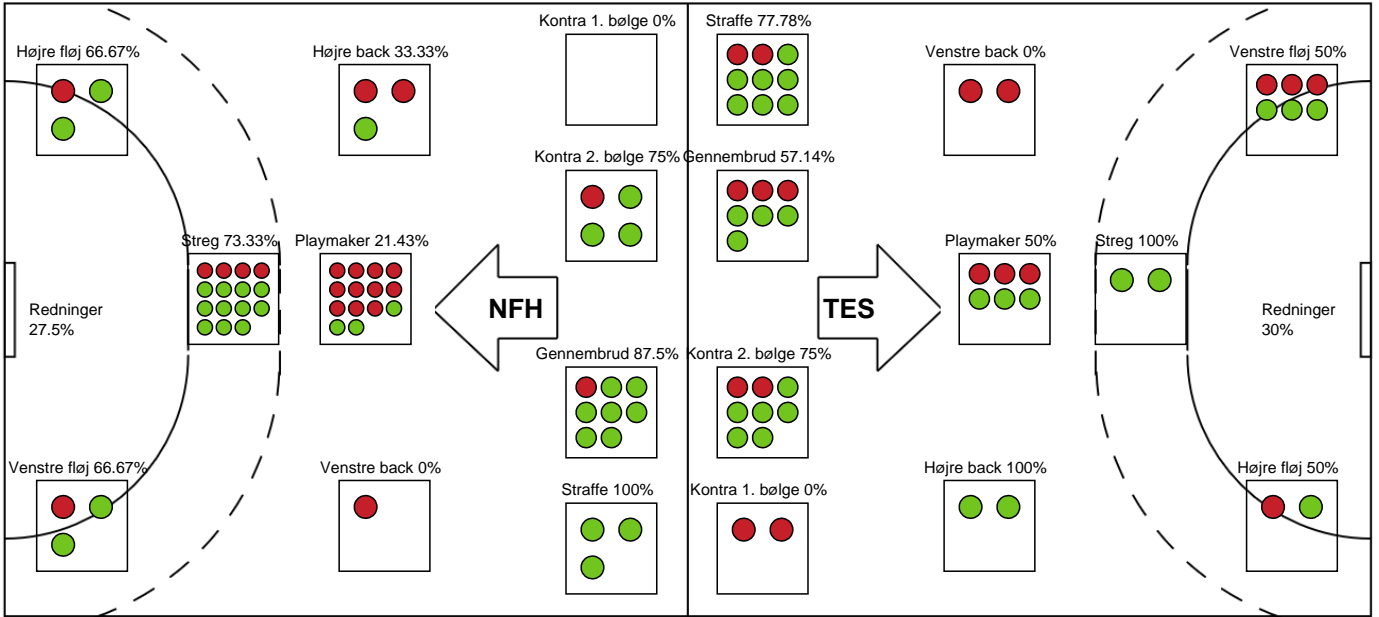

Målmænd

Nr	Navn	Redn/Skud	Straffe-Redn/skud	Total Redn/Skud	Mål imod	Skud forbi	Skud stolpe	Assist	Mål	Bold erob.	Fejl aflv.	Regelbrud	2 min udvis.	MEP
1	Mette SAHLHOLDT	0/0 0%	0/0 0%	0/0 0%	0	0	0	0	0	0	0	0	0	0
12	Natasja CLAUSEN	0/0 0%	0/2 0%	0/2 0%	2	0	0	0	0	0	0	0	0	-0.22
16	Louise EGESTORP	9/30 30%	2/7 28.57%	11/37 29.73%	26	5	2	0	0	0	0	0	0	1.42

Markspillere

Nr	Navn	Mål/Skud	Straffe-mål/skud	Total Mål/Skud	Assist	Tilkendt straffe	Forårsagede straffe	Rødt kort	Tabt bold	Bold erob.	Fejl aflv.	Regelbrud	2min udvis.	MEP
5	Johanna WESTBERG	1/5 20%	2/2 100%	3/7 42.86%	3	1	1	0	1	0	2	1	0	0.42
6	Jo NIELSEN	0/0 0%	0/0 0%	0/0 0%	0	0	0	0	0	0	0	0	0	0
7	Amalie Wulff NIELSEN	0/0 0%	0/0 0%	0/0 0%	0	0	0	0	0	0	0	1	0	-0.35
8	Johanna FORSBERG	3/4 75%	0/0 0%	3/4 75%	0	0	2	0	0	0	0	0	1	1.42
14	Emilie STEFFENSEN	4/7 57.14%	0/0 0%	4/7 57.14%	0	0	0	0	0	0	1	0	0	2.15
15	Sofie FLADER	1/1 100%	0/0 0%	1/1 100%	1	0	1	0	0	1	1	0	1	0.57
17	Lykke Frank HANSEN	0/1 0%	0/0 0%	0/1 0%	1	0	0	0	0	0	0	0	0	0.05
22	Lærke NOLSØE	4/5 80%	0/0 0%	4/5 80%	0	0	1	0	0	0	0	0	1	2.34
24	Sofie OLSEN	2/3 66.67%	0/0 0%	2/3 66.67%	0	0	0	0	0	0	0	0	0	1.22
44	Nikita Van Der VLIET	7/10 70%	0/0 0%	7/10 70%	1	1	0	0	0	0	0	0	1	4.79
49	Celine Lundbye KRISTIANSEN	4/9 44.44%	1/1 100%	5/10 50%	5	1	0	0	0	0	2	0	0	3.27
79	Kristina KRISTIANSEN	3/6 50%	0/0 0%	3/6 50%	5	0	4	0	0	0	0	0	2	1.64

Fordeling af mål og skud

Nykøbing F. Håndboldklub - Team Esbjerg - 32-28 (19-12)

256226 / 20.01.2021, 19.30 / Lånlet Arena, Nykøbing F. / Bambusa Kvindeligaen - Grundspil

Intet billede angivet

Angrebet sluttede med:

Skuddene endte med:

Teknisk fejl

2 min

Assist

Målforskel i løbet af kampen

Shotplot for Første halvleg

Nykøbing F. Håndboldklub - Team Esbjerg - 32-28 (19-12)

256226 / 20.01.2021, 19.30 / Lånlet Arena, Nykøbing F. / Bambusa Kvindeligaen - Grundspil