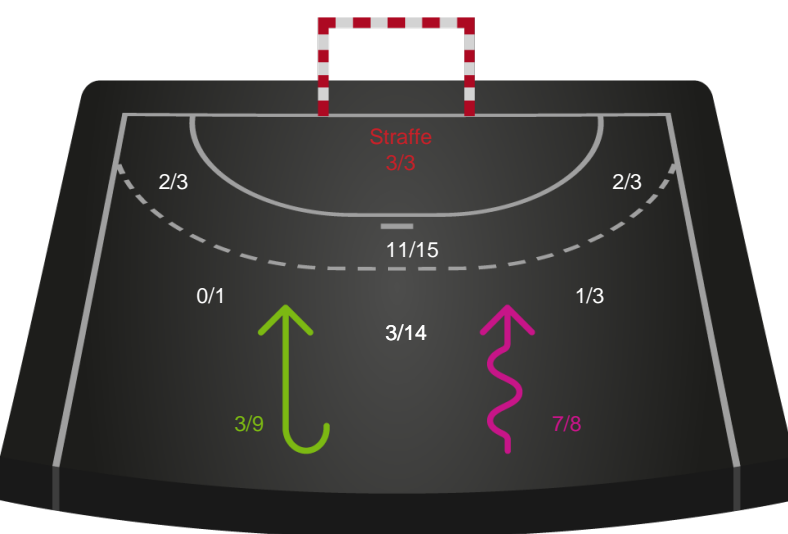

Nykøbing F. Håndboldklub

Skuddiagram