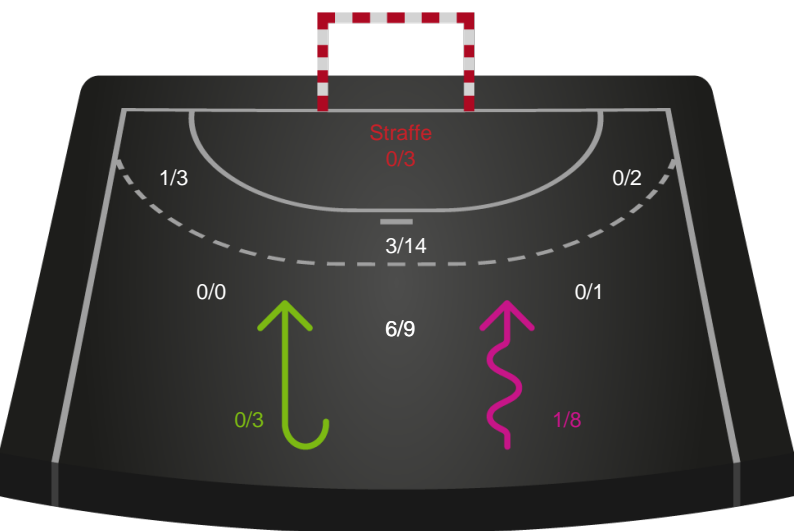

Team Esbjerg

Redningsdiagram