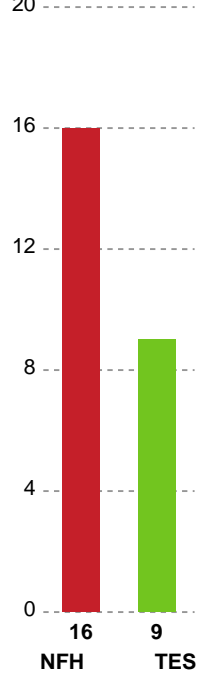

Fordeling af mål og skud

Nykøbing F. Håndboldklub - Team Esbjerg - 32-28 (19-12)

256226 / 20.01.2021, 19.30 / Lånlet Arena, Nykøbing F. / Bambusa Kvindeligaen - Grundspil

Intet billede angivet

Angrebet sluttede med:

Skuddene endte med:

Teknisk fejl

2 min

Assist

Målforskel i løbet af kampen

Shotplot for Første halvleg

Nykøbing F. Håndboldklub - Team Esbjerg - 32-28 (19-12)

256226 / 20.01.2021, 19.30 / Lånlet Arena, Nykøbing F. / Bambusa Kvindeligaen - Grundspil