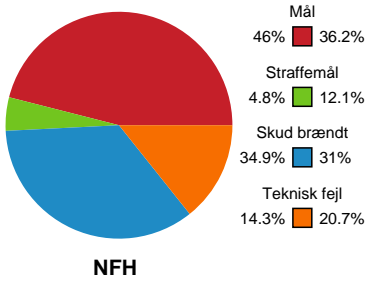

Markspillere

Nr	Navn	Mål/Skud	Straffe-mål/skud	Total Mål/Skud	Assist	Tilkendt straffe	Forårsagede straffe	Rødt kort	Tabt bold	Bold erob.	Fejl aflv.	Regelbrud	2min udvis.	MEP
5	Johanna WESTBERG	1/5 20%	2/2 100%	3/7 42.86%	3	1	1	0	1	0	2	1	0	0.42
6	Jo NIELSEN	0/0 0%	0/0 0%	0/0 0%	0	0	0	0	0	0	0	0	0	0
7	Amalie Wulff NIELSEN	0/0 0%	0/0 0%	0/0 0%	0	0	0	0	0	0	0	1	0	-0.35
8	Johanna FORSBERG	3/4 75%	0/0 0%	3/4 75%	0	0	2	0	0	0	0	0	1	1.42
14	Emilie STEFFENSEN	4/7 57.14%	0/0 0%	4/7 57.14%	0	0	0	0	0	0	1	0	0	2.15
15	Sofie FLADER	1/1 100%	0/0 0%	1/1 100%	1	0	1	0	0	1	1	0	1	0.57
17	Lykke Frank HANSEN	0/1 0%	0/0 0%	0/1 0%	1	0	0	0	0	0	0	0	0	0.05
22	Lærke NOLSØE	4/5 80%	0/0 0%	4/5 80%	0	0	1	0	0	0	0	0	1	2.34
24	Sofie OLSEN	2/3 66.67%	0/0 0%	2/3 66.67%	0	0	0	0	0	0	0	0	0	1.22
44	Nikita Van Der VLIET	7/10 70%	0/0 0%	7/10 70%	1	1	0	0	0	0	0	0	1	4.79
49	Celine Lundbye KRISTIANSEN	4/9 44.44%	1/1 100%	5/10 50%	5	1	0	0	0	0	2	0	0	3.27
79	Kristina KRISTIANSEN	3/6 50%	0/0 0%	3/6 50%	5	0	4	0	0	0	0	0	2	1.64

Fordeling af mål og skud

Nykøbing F. Håndboldklub - Team Esbjerg - 32-28 (19-12)

256226 / 20.01.2021, 19.30 / Lånlet Arena, Nykøbing F. / Bambusa Kvindeligaen - Grundspil

Intet billede angivet

Angrebet sluttede med:

Skuddene endte med:

Teknisk fejl

2 min

Assist

Målforskel i løbet af kampen

Shotplot for Første halvleg

Nykøbing F. Håndboldklub - Team Esbjerg - 32-28 (19-12)

256226 / 20.01.2021, 19.30 / Lånlet Arena, Nykøbing F. / Bambusa Kvindeligaen - Grundspil