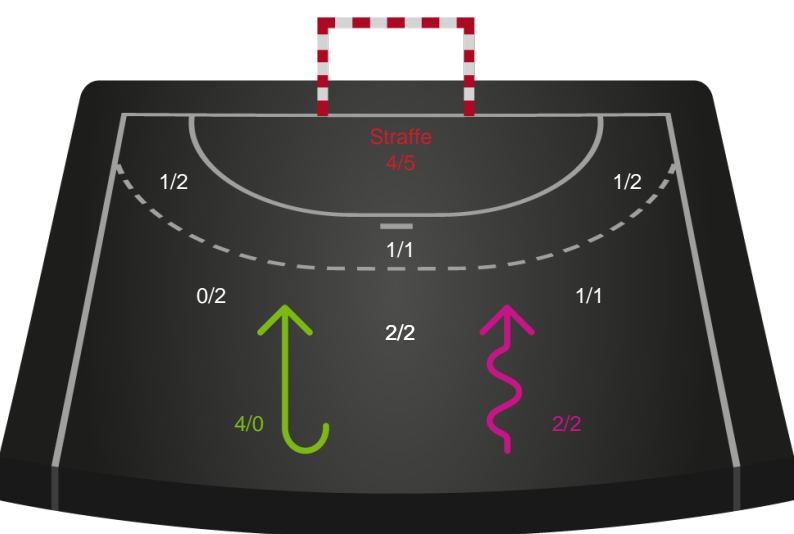

Team Esbjerg

Skuddiagram