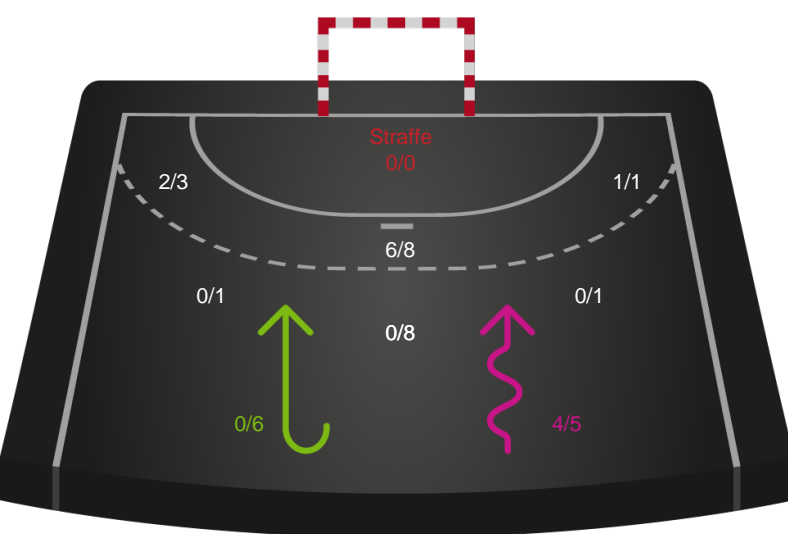

Nykøbing F. Håndboldklub

Skuddiagram