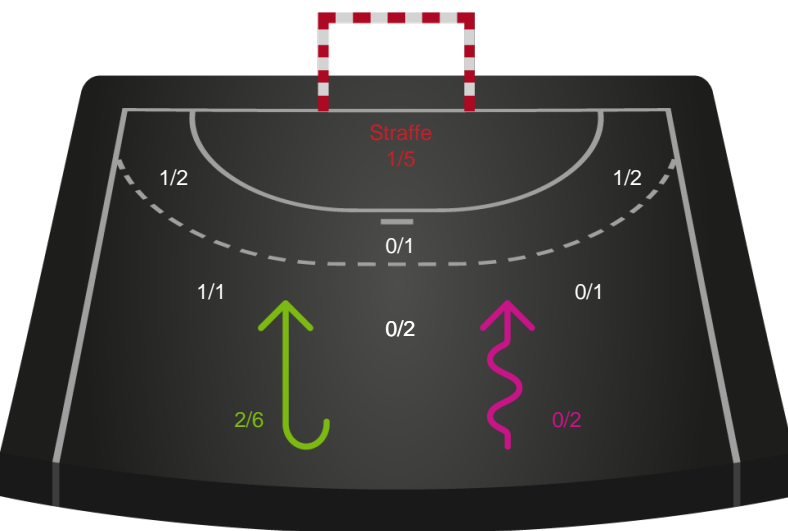

Shotplot for Anden halvleg

Nykøbing F. Håndboldklub - Team Esbjerg - 32-28 (19-12)

256226 / 20.01.2021, 19.30 / Lånlet Arena, Nykøbing F. / Bambusa Kvindeligaen - Grundspil

Intet billede angivet

Nykøbing F. Håndboldklub

Redningsdiagram