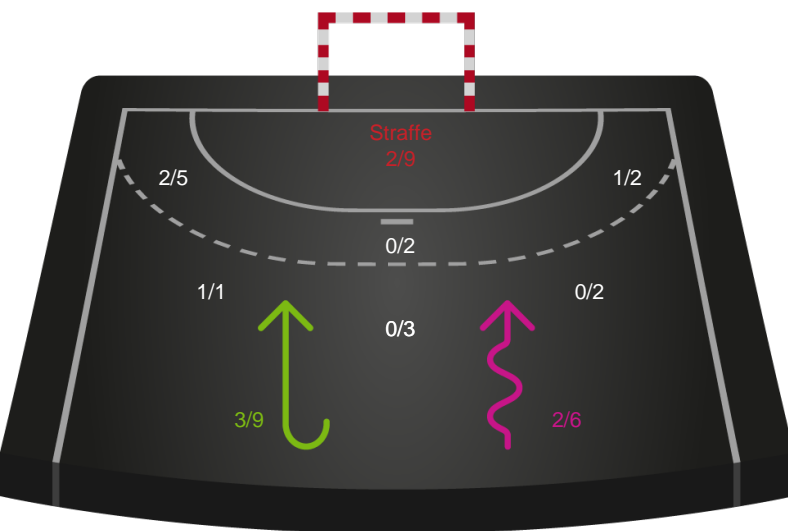

Shotplot for Total

Nykøbing F. Håndboldklub - Team Esbjerg - 32-28 (19-12)

256226 / 20.01.2021, 19.30 / Lånlet Arena, Nykøbing F. / Bambusa Kvindeligaen - Grundspil

Intet billede angivet

Nykøbing F. Håndboldklub

Redningsdiagram