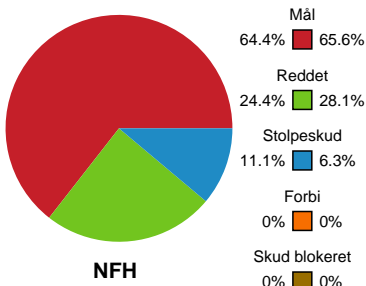

Markspillere

Nr	Navn	Mål/Skud	Straffe-mål/skud	Total Mål/Skud	Assist	Tilkendt straffe	Forårsagede straffe	Rødt kort	Tabt bold	Bold erob.	Fejl aflv.	Regelbrud	2min udvis.	MEP
5	Johanna WESTBERG	1/5 20%	2/2 100%	3/7 42.86%	3	1	1	0	1	0	2	1	0	0.42
6	Jo NIELSEN	0/0 0%	0/0 0%	0/0 0%	0	0	0	0	0	0	0	0	0	0
7	Amalie Wulff NIELSEN	0/0 0%	0/0 0%	0/0 0%	0	0	0	0	0	0	0	1	0	-0.35
8	Johanna FORSBERG	3/4 75%	0/0 0%	3/4 75%	0	0	2	0	0	0	0	0	1	1.42
14	Emilie STEFFENSEN	4/7 57.14%	0/0 0%	4/7 57.14%	0	0	0	0	0	0	1	0	0	2.15
15	Sofie FLADER	1/1 100%	0/0 0%	1/1 100%	1	0	1	0	0	1	1	0	1	0.57
17	Lykke Frank HANSEN	0/1 0%	0/0 0%	0/1 0%	1	0	0	0	0	0	0	0	0	0.05
22	Lærke NOLSØE	4/5 80%	0/0 0%	4/5 80%	0	0	1	0	0	0	0	0	1	2.34
24	Sofie OLSEN	2/3 66.67%	0/0 0%	2/3 66.67%	0	0	0	0	0	0	0	0	0	1.22
44	Nikita Van Der VLIET	7/10 70%	0/0 0%	7/10 70%	1	1	0	0	0	0	0	0	1	4.79
49	Celine Lundbye KRISTIANSEN	4/9 44.44%	1/1 100%	5/10 50%	5	1	0	0	0	0	2	0	0	3.27
79	Kristina KRISTIANSEN	3/6 50%	0/0 0%	3/6 50%	5	0	4	0	0	0	0	0	2	1.64

Fordeling af mål og skud

Nykøbing F. Håndboldklub - Team Esbjerg - 32-28 (19-12)

256226 / 20.01.2021, 19.30 / Lånlet Arena, Nykøbing F. / Bambusa Kvindeligaen - Grundspil

Intet billede angivet

Angrebet sluttede med:

Skuddene endte med:

Teknisk fejl

2 min

Assist

Målforskel i løbet af kampen

Shotplot for Første halvleg

Nykøbing F. Håndboldklub - Team Esbjerg - 32-28 (19-12)

256226 / 20.01.2021, 19.30 / Lånlet Arena, Nykøbing F. / Bambusa Kvindeligaen - Grundspil