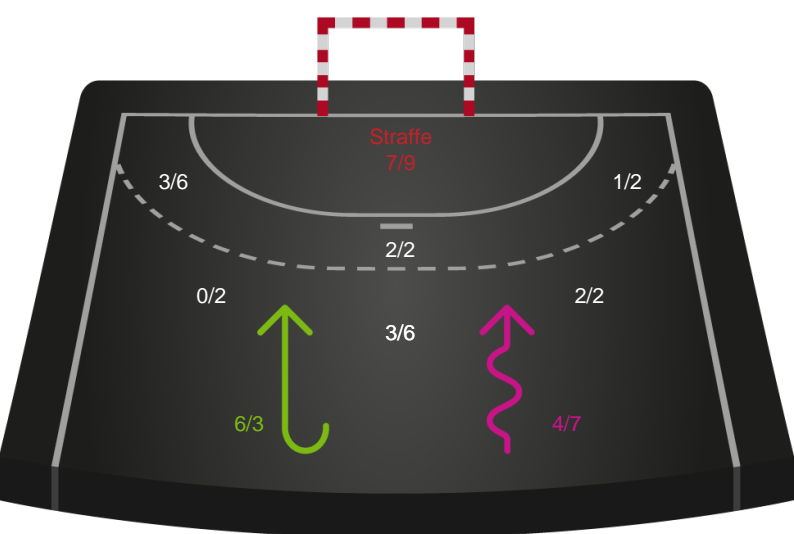

Team Esbjerg

Skuddiagram