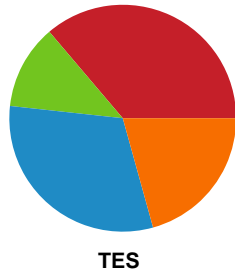

Fordeling af mål og skud

Nykøbing F. Håndboldklub - Team Esbjerg - 32-28 (19-12)

256226 / 20.01.2021, 19.30 / Lånlet Arena, Nykøbing F. / Bambusa Kvindeligaen - Grundspil

Intet billede angivet

Angrebet sluttede med: