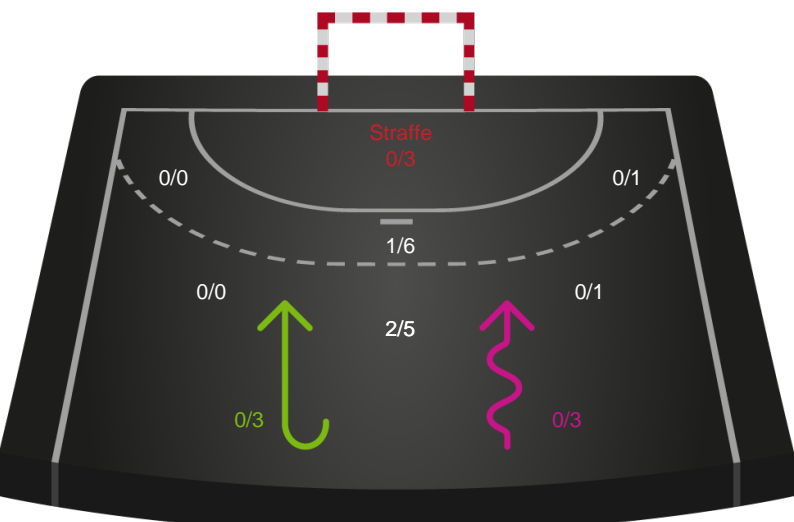

Team Esbjerg

Redningsdiagram