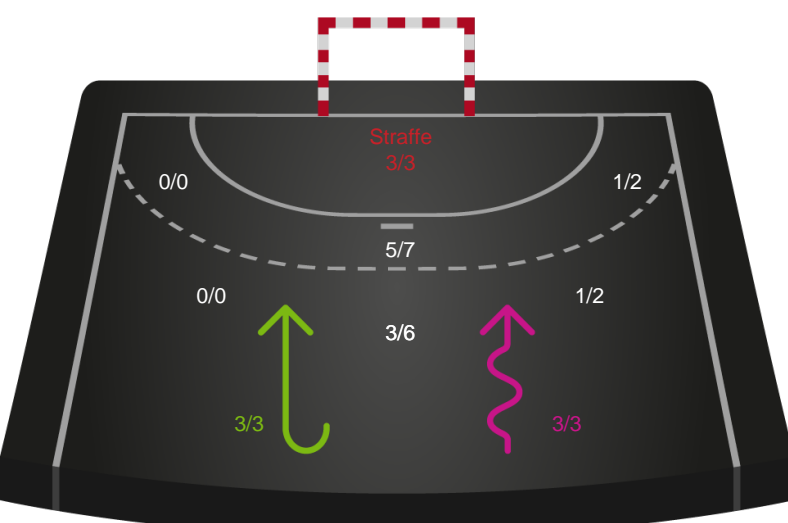

Nykøbing F. Håndboldklub

Skuddiagram