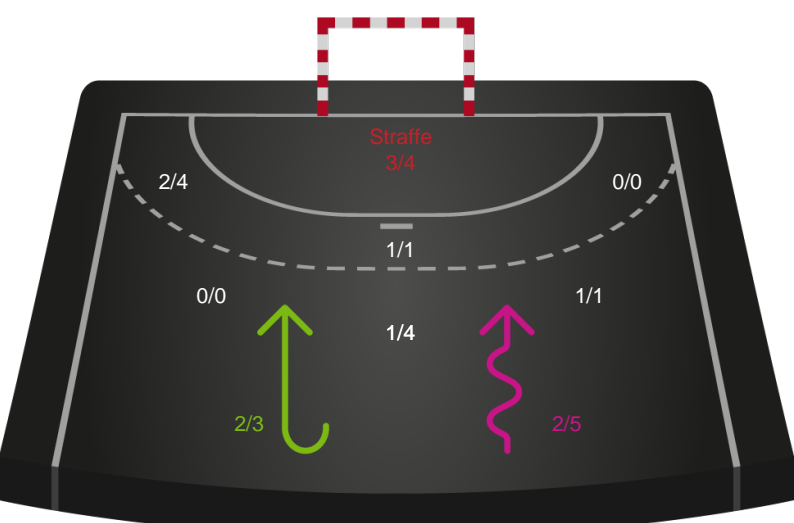

Team Esbjerg

Skuddiagram