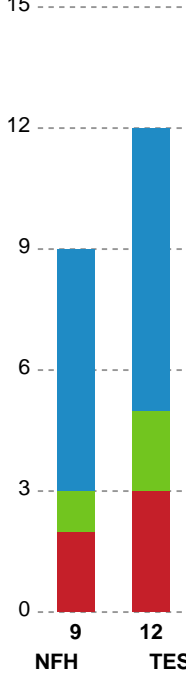

Teknisk fejl