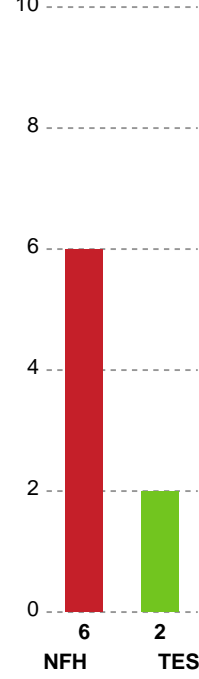

Fordeling af mål og skud

Nykøbing F. Håndboldklub - Team Esbjerg - 32-28 (19-12)

256226 / 20.01.2021, 19.30 / Lånlet Arena, Nykøbing F. / Bambusa Kvindeligaen - Grundspil

Intet billede angivet

Angrebet sluttede med:

Skuddene endte med:

Teknisk fejl

2 min

Assist

Målforskel i løbet af kampen