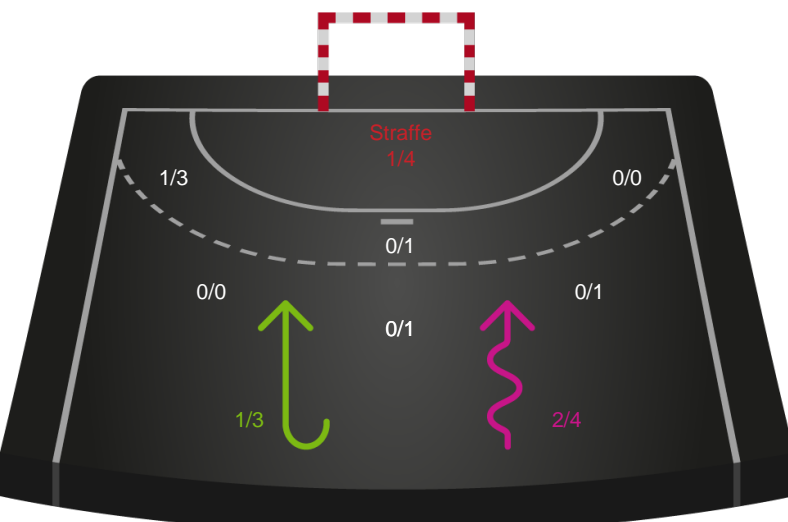

Shotplot for Første halvleg

Nykøbing F. Håndboldklub - Team Esbjerg - 32-28 (19-12)

256226 / 20.01.2021, 19.30 / Lånlet Arena, Nykøbing F. / Bambusa Kvindeligaen - Grundspil

Intet billede angivet

Nykøbing F. Håndboldklub

Redningsdiagram