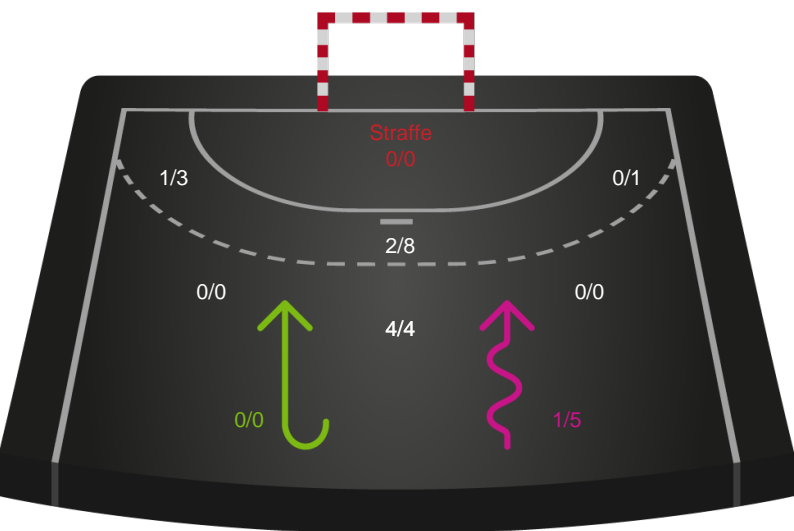

Team Esbjerg

Redningsdiagram