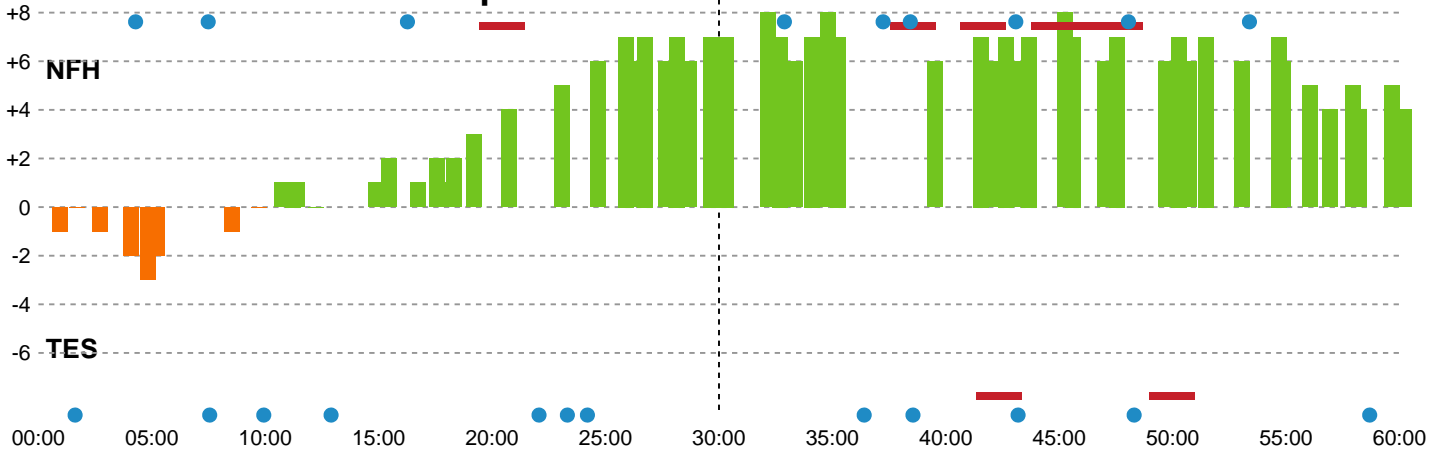

Fordeling af mål og skud

Nykøbing F. Håndboldklub - Team Esbjerg - 32-28 (19-12)

256226 / 20.01.2021, 19.30 / Lånlet Arena, Nykøbing F. / Bambusa Kvindeligaen - Grundspil

Intet billede angivet

Angrebet sluttede med:

Skuddene endte med:

Teknisk fejl

2 min

Assist

Målforskel i løbet af kampen

Shotplot for Første halvleg

Nykøbing F. Håndboldklub - Team Esbjerg - 32-28 (19-12)

256226 / 20.01.2021, 19.30 / Lånlet Arena, Nykøbing F. / Bambusa Kvindeligaen - Grundspil