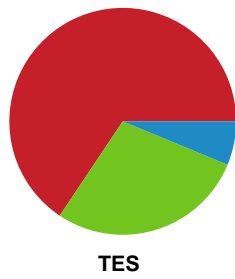

Skuddene endte med: