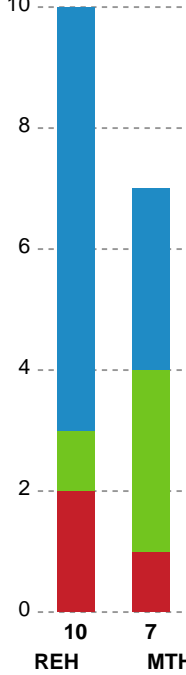

Teknisk fejl