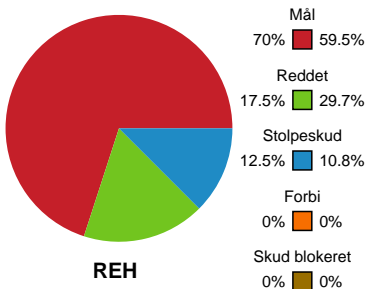

Fordeling af mål og skud

Ribe-Esbjerg HH - Mors-Thy Håndbold - 30-27 (17-19)

Intet billede angivet

256051 / 22.12.2020, 20.30 / Ribe Fritidscenter 1 / HTH Herreligaen - Grundspil

Angrebet sluttede med:

Skuddene endte med: