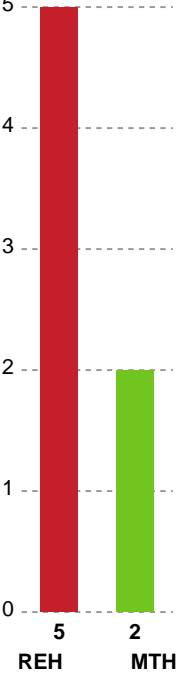

Fordeling af mål og skud

Ribe-Esbjerg HH - Mors-Thy Håndbold - 30-27 (17-19)

Intet billede angivet

256051 / 22.12.2020, 20.30 / Ribe Fritidscenter 1 / HTH Herreligaen - Grundspil

Angrebet sluttede med:

Skuddene endte med:

Teknisk fejl

2 min

Assist

Målforskel i løbet af kampen