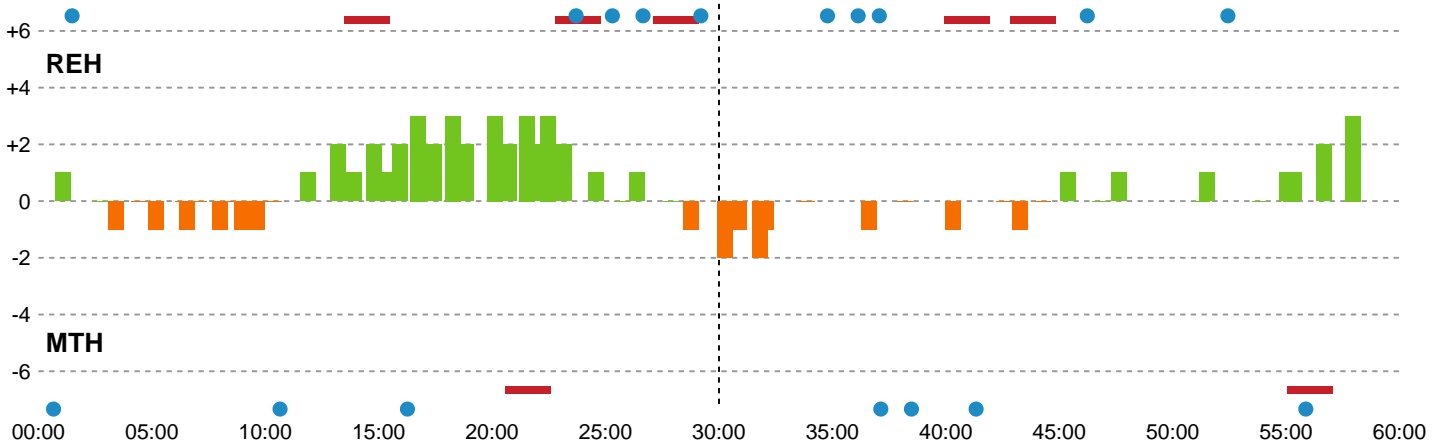

Teknisk fejl

2 min

Assist

Målforskel i løbet af kampen

Shotplot for Første halvleg

Ribe-Esbjerg HH - Mors-Thy Håndbold - 30-27 (17-19)

256051 / 22.12.2020, 20.30 / Ribe Fritidscenter 1 / HTH Herreligaen - Grundspil