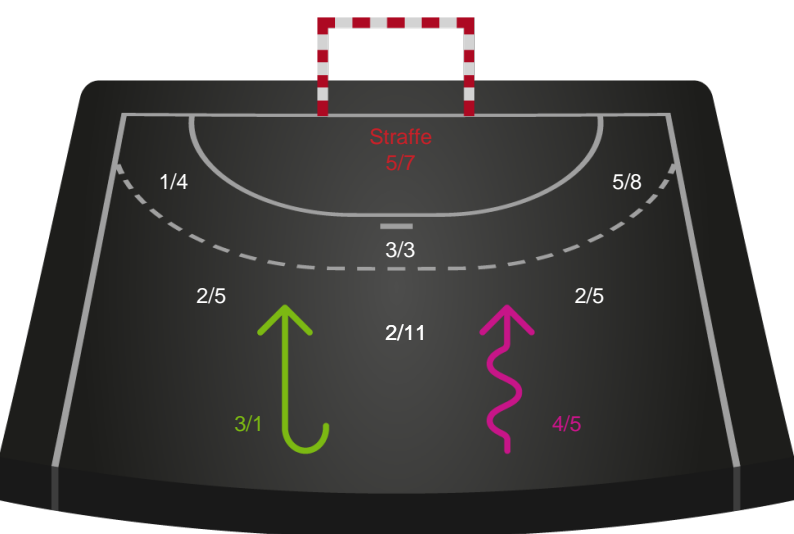

Skuddiagram

Kontra

Gennembrud

Hold statistik for Første halvleg

Ribe-Esbjerg HH - Mors-Thy Håndbold - 30-27 (17-19)

256051 / 22.12.2020, 20.30 / Ribe Fritidscenter 1 / HTH Herreligaen - Grundspil

Intet billede angivet