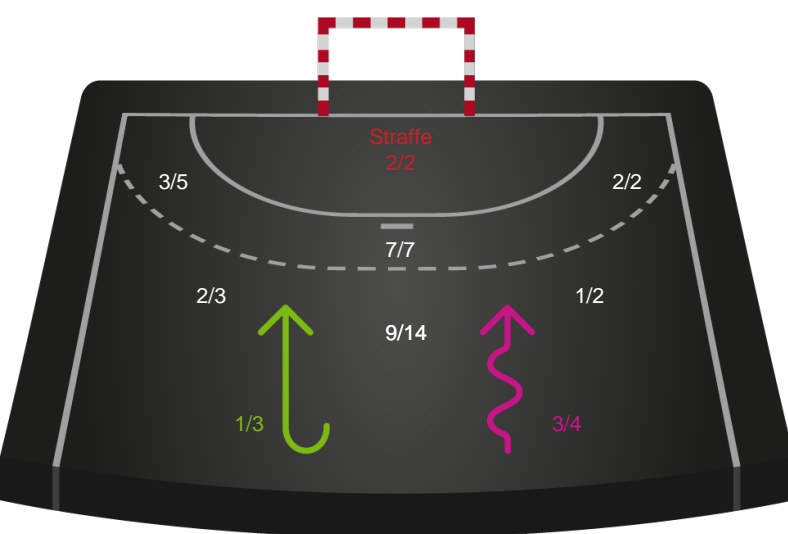

Ribe-Esbjerg HH

Skuddiagram