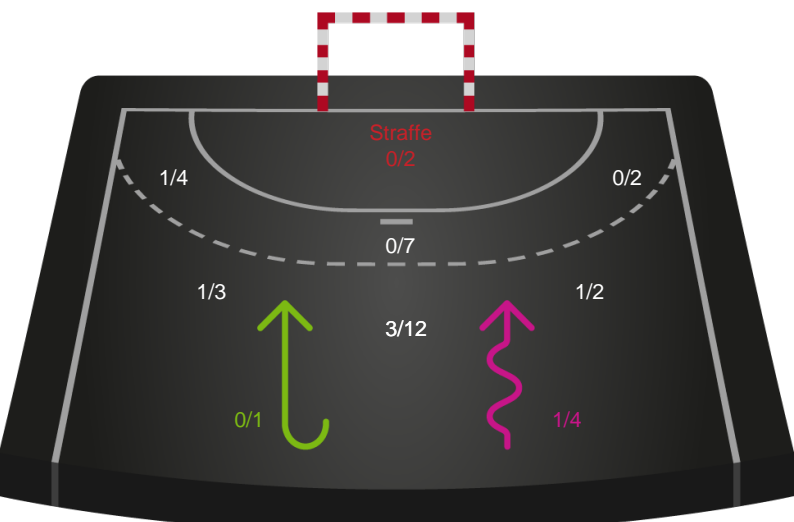

Mors-Thy Håndbold

Redningsdiagram