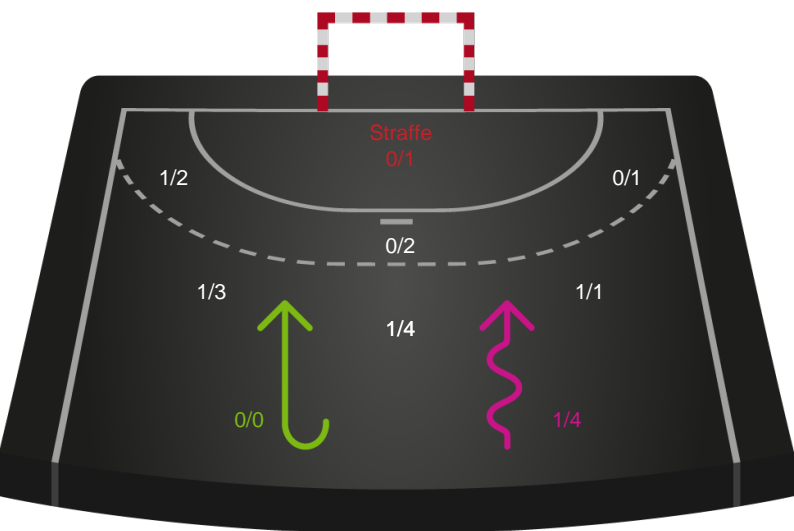

Mors-Thy Håndbold

Redningsdiagram