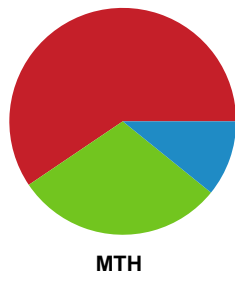

Fordeling af mål og skud

Ribe-Esbjerg HH - Mors-Thy Håndbold - 30-27 (17-19)

Intet billede angivet

256051 / 22.12.2020, 20.30 / Ribe Fritidscenter 1 / HTH Herreligaen - Grundspil

Angrebet sluttede med:

Skuddene endte med: