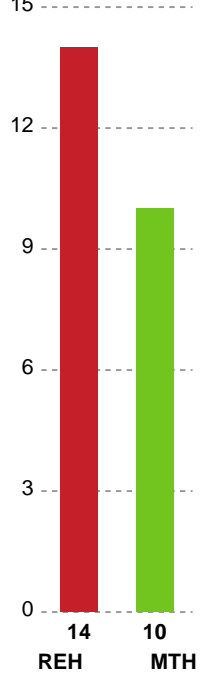

Fordeling af mål og skud

Ribe-Esbjerg HH - Mors-Thy Håndbold - 30-27 (17-19)

Intet billede angivet

256051 / 22.12.2020, 20.30 / Ribe Fritidscenter 1 / HTH Herreligaen - Grundspil

Angrebet sluttede med:

Skuddene endte med:

Teknisk fejl

2 min

Assist

Målforskel i løbet af kampen