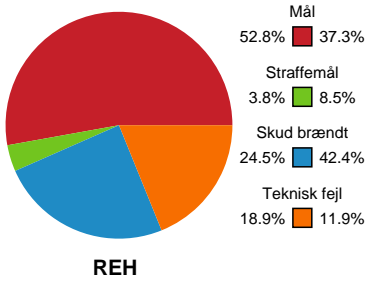

Fordeling af mål og skud

Ribe-Esbjerg HH - Mors-Thy Håndbold - 30-27 (17-19)

Intet billede angivet

256051 / 22.12.2020, 20.30 / Ribe Fritidscenter 1 / HTH Herreligaen - Grundspil

Angrebet sluttede med:

Skuddene endte med: