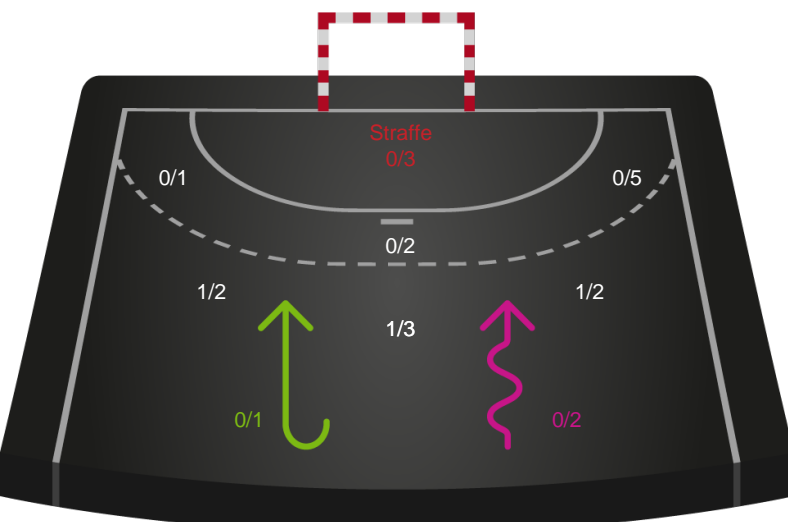

Shotplot for Første halvleg

Ribe-Esbjerg HH - Mors-Thy Håndbold - 30-27 (17-19)

256051 / 22.12.2020, 20.30 / Ribe Fritidscenter 1 / HTH Herreligaen - Grundspil

Intet billede angivet

Ribe-Esbjerg HH

Redningsdiagram