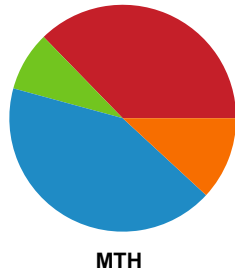

Fordeling af mål og skud

Ribe-Esbjerg HH - Mors-Thy Håndbold - 30-27 (17-19)

Intet billede angivet

256051 / 22.12.2020, 20.30 / Ribe Fritidscenter 1 / HTH Herreligaen - Grundspil

Angrebet sluttede med:

Skuddene endte med: