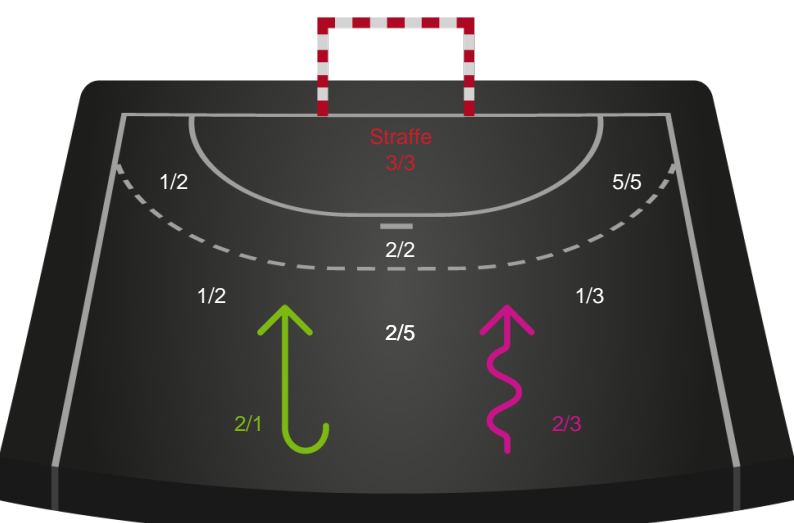

Mors-Thy Håndbold

Skuddiagram