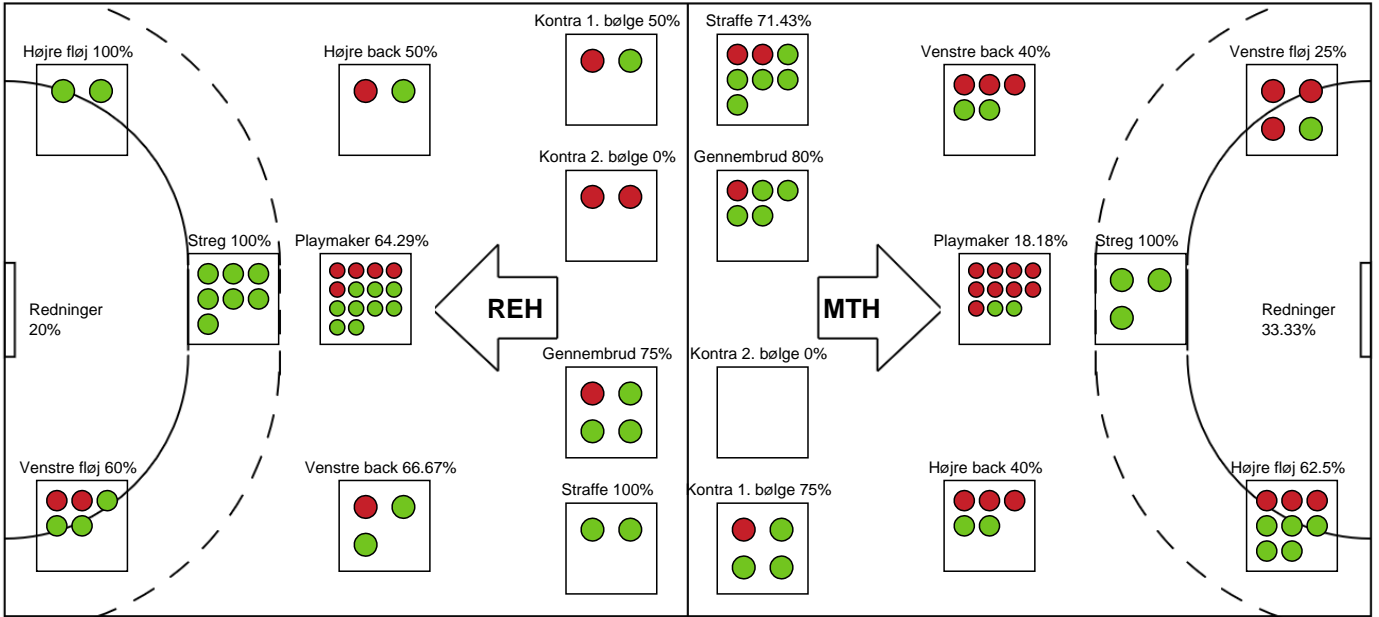

Markspillere

Nr	Navn	Mål/Skud	Straffe-mål/skud	Total Mål/Skud	Assist	Tilkendt straffe	Forårsagede straffe	Rødt kort	Tabt bold	Bold erob.	Fejl aflv.	Regelbrud	2min udvis.	MEP
3	Allan Toft HANSEN	0/0 0%	0/0 0%	0/0 0%	0	0	0	0	0	0	0	0	0	0
4	Kasper LINDGREN	0/0 0%	0/0 0%	0/0 0%	0	0	0	0	0	0	0	0	1	-0.18
5	Bjarke CHRISTENSEN	2/6 33.33%	5/5 100%	7/11 63.64%	0	1	0	0	0	0	0	0	0	2.93
6	Mads Hoxer HANGAARD	4/11 36.36%	0/0 0%	4/11 36.36%	2	1	1	0	1	0	2	0	1	1.09
7	Sander ØVERJORDET	3/6 50%	0/0 0%	3/6 50%	2	0	0	0	0	0	0	0	0	2.15
8	Jonas Gade NIELSEN	2/4 50%	0/0 0%	2/4 50%	2	2	0	0	0	0	0	0	0	2.44
11	Lasse PEDERSEN	3/3 100%	0/0 0%	3/3 100%	0	1	0	0	1	0	0	0	0	2.32
15	Jens DOLBERG	0/1 0%	0/0 0%	0/1 0%	0	0	0	0	0	0	1	0	0	-0.55
18	Emil BERGHOLT	3/3 100%	0/0 0%	3/3 100%	1	0	1	0	1	0	0	0	0	2.05
21	Tim SØRENSEN	4/7 57.14%	0/1 0%	4/8 50%	0	0	0	0	0	0	0	0	0	1.71
22	Jacob HESSELLUND	0/0 0%	0/1 0%	0/1 0%	0	0	0	0	0	0	0	0	0	-0.45
23	Marcus Midtgaard SØRENSEN	1/4 25%	0/0 0%	1/4 25%	2	2	0	0	0	0	0	1	0	0.99

Fordeling af mål og skud

Ribe-Esbjerg HH - Mors-Thy Håndbold - 30-27 (17-19)

Intet billede angivet

256051 / 22.12.2020, 20.30 / Ribe Fritidscenter 1 / HTH Herreligaen - Grundspil

Angrebet sluttede med:

Skuddene endte med: