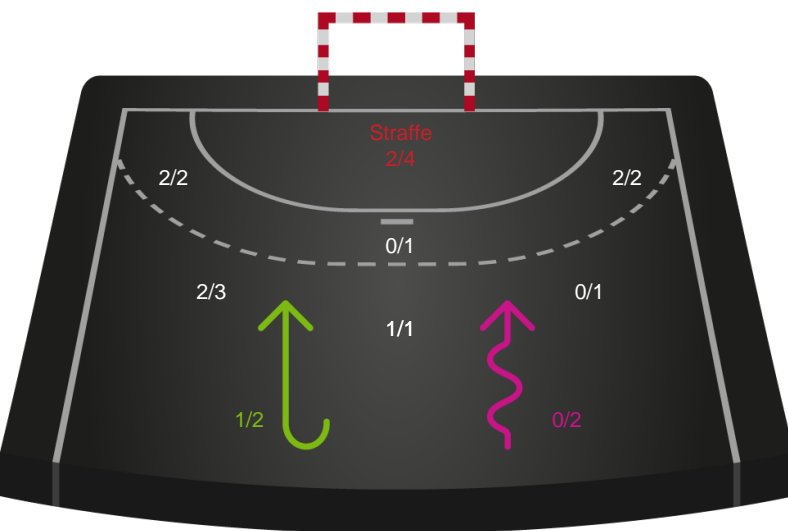

Shotplot for Anden halvleg

Ribe-Esbjerg HH - Mors-Thy Håndbold - 30-27 (17-19)

256051 / 22.12.2020, 20.30 / Ribe Fritidscenter 1 / HTH Herreligaen - Grundspil

Intet billede angivet

Ribe-Esbjerg HH

Redningsdiagram