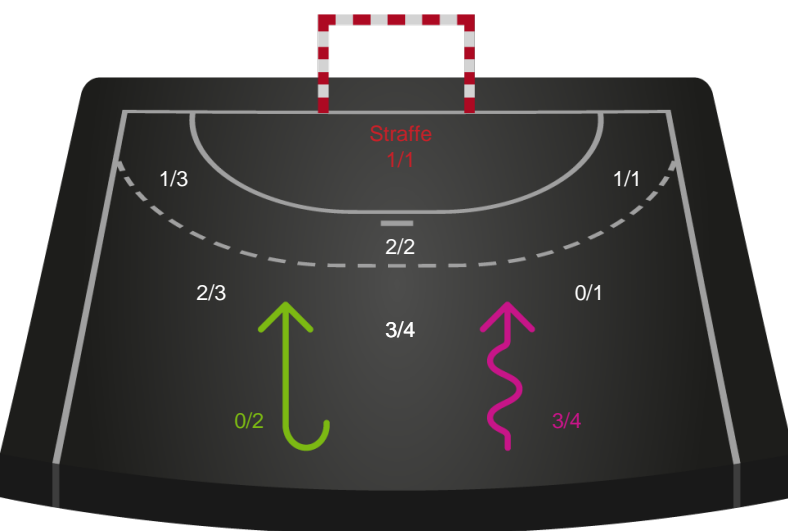

Ribe-Esbjerg HH

Skuddiagram