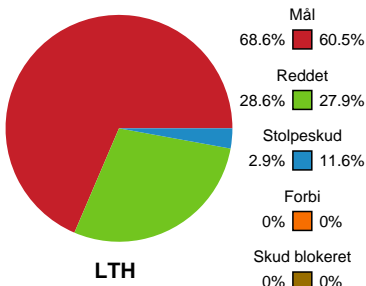

Skuddene endte med: