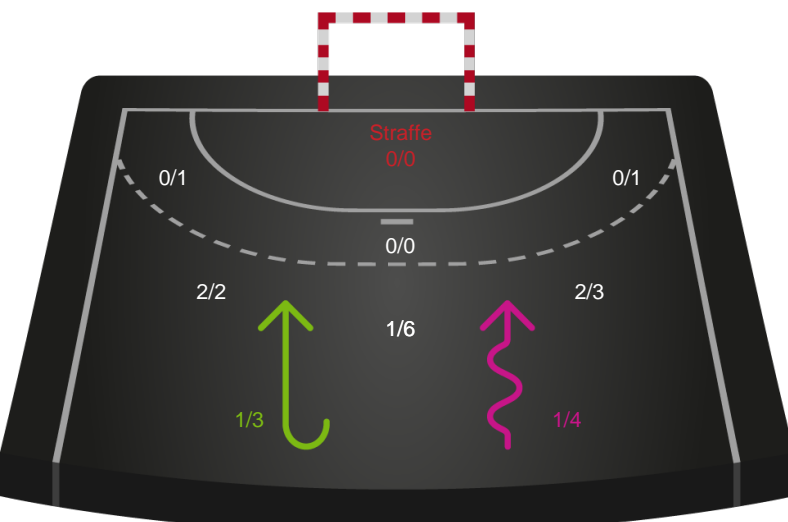

Shotplot for Første halvleg

Lemvig-Thyborøn Håndbold - Ribe-Esbjerg HH - 29-27 (13-13)

327236 / 12.11.2021, 19.30 / Forsikring Lemvig / HTH Herreligaen - Grundspil

Intet billede angivet

Lemvig-Thyborøn Håndbold

Redningsdiagram