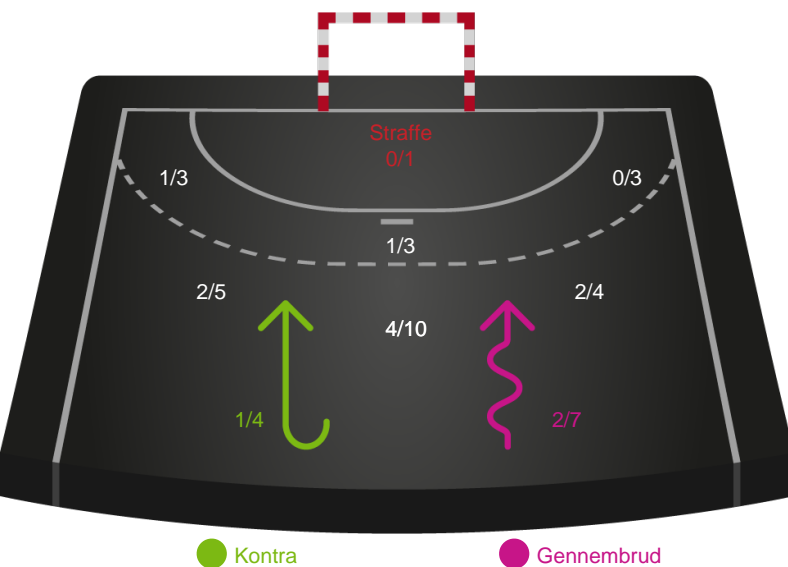

Shotplot for Total

Lemvig-Thyborøn Håndbold - Ribe-Esbjerg HH - 29-27 (13-13)

327236 / 12.11.2021, 19.30 / Forsikring Lemvig / HTH Herreligaen - Grundspil

Intet billede angivet

Lemvig-Thyborøn Håndbold

Redningsdiagram