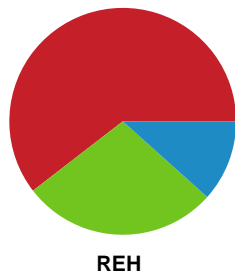

Skuddene endte med: