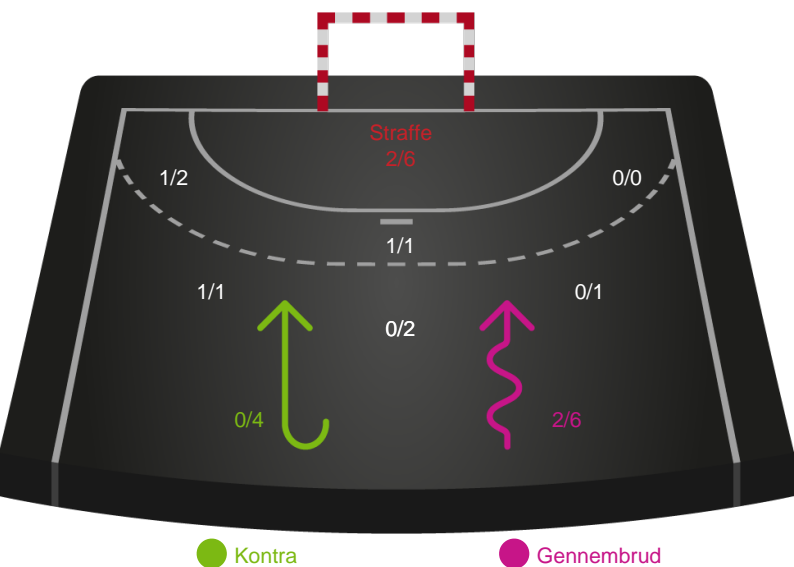

Ribe-Esbjerg HH

Redningsdiagram