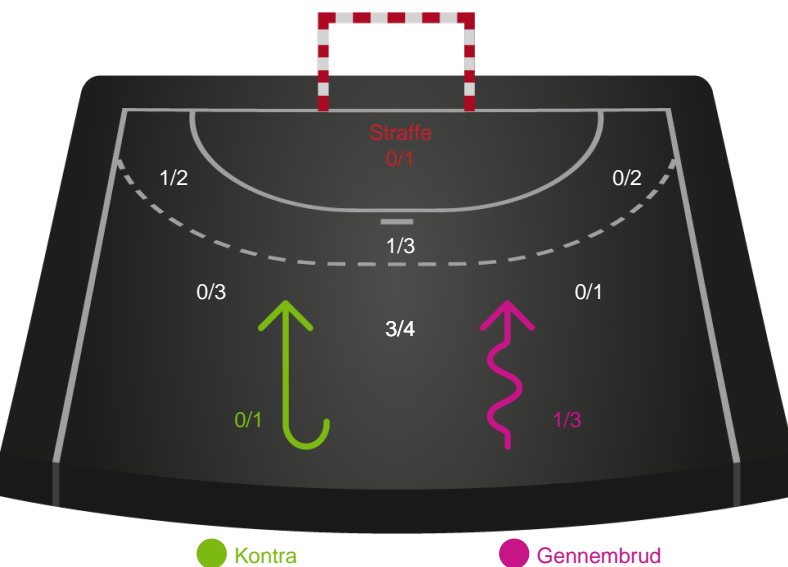

Shotplot for Anden halvleg

Lemvig-Thyborøn Håndbold - Ribe-Esbjerg HH - 29-27 (13-13)

327236 / 12.11.2021, 19.30 / Forsikring Lemvig / HTH Herreligaen - Grundspil

Intet billede angivet

Lemvig-Thyborøn Håndbold

Redningsdiagram