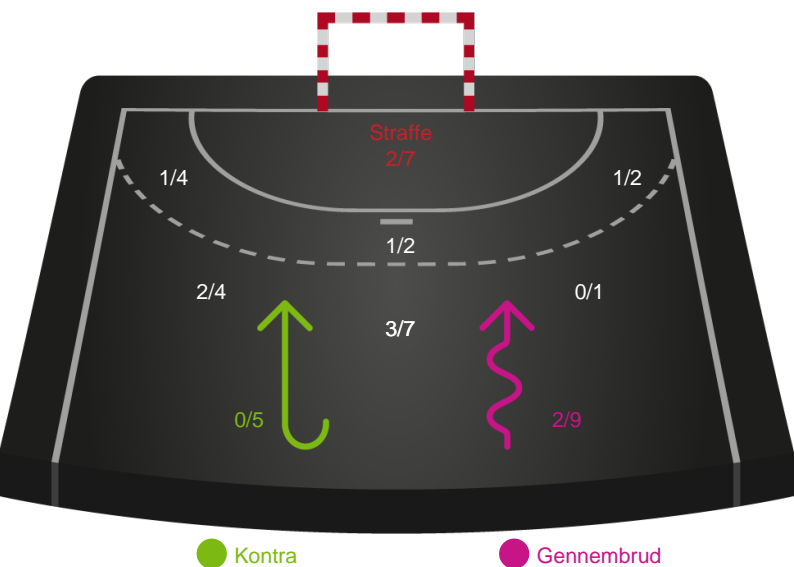

Ribe-Esbjerg HH

Redningsdiagram