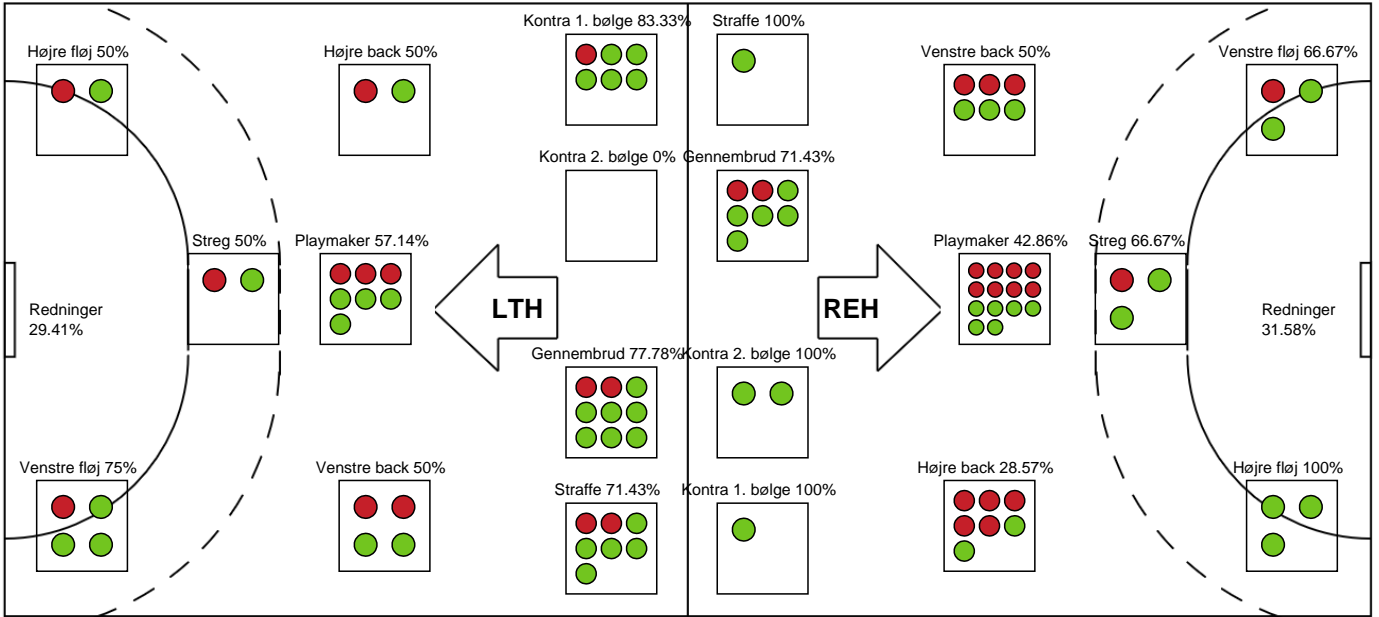

Fordeling af mål og skud

Lemvig-Thyborøn Håndbold - Ribe-Esbjerg HH - 29-27 (13-13)

Intet billede angivet

327236 / 12.11.2021, 19.30 / Forsikring Lemvig / HTH Herreligaen - Grundspil