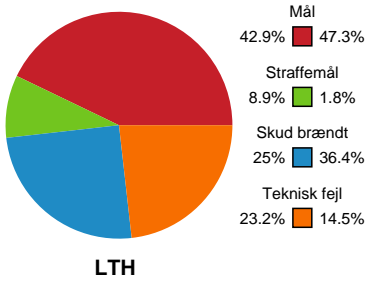

Angrebet sluttede med: