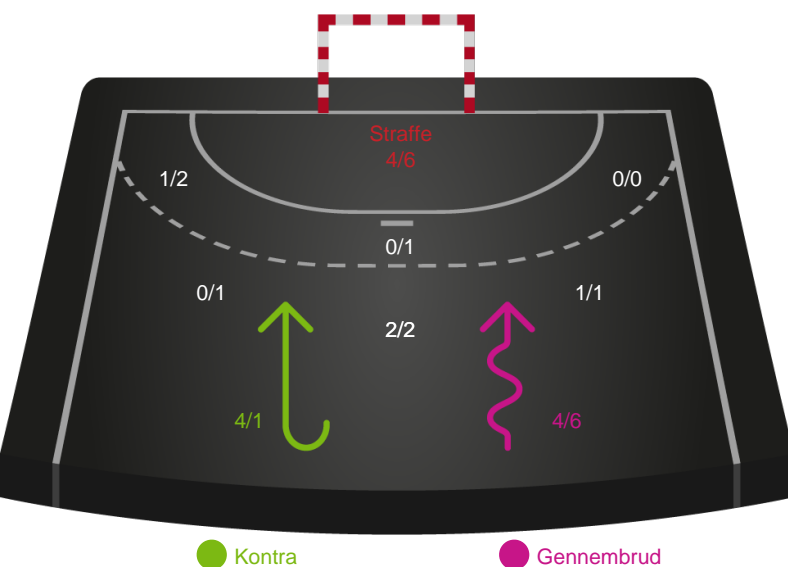

Lemvig-Thyborøn Håndbold

Skuddiagram