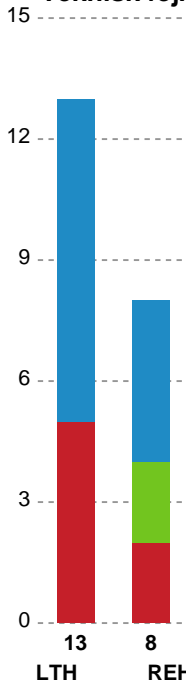

Teknisk fejl