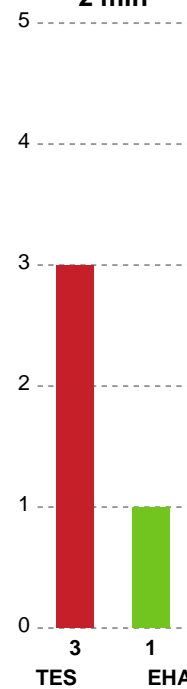

Markspillere

Nr	Navn	Mål/Skud	Straffe-mål/skud	Total Mål/Skud	Assist	Tilkendt straffe	Forårsagede straffe	Rødt kort	Tabt bold	Bold erob.	Fejl aflv.	Regelbrud	2min udvis.	MEP
3	Liv SVEINBJØRNSDÓTTIR	1/4 25%	0/0 0%	1/4 25%	2	0	0	0	1	0	3	1	0	-1
4	Cecilie TERMANSEN	1/3 33.33%	0/0 0%	1/3 33.33%	0	0	0	0	0	0	0	0	0	0.05
5	Anna Hviid BANG	1/7 14.29%	0/0 0%	1/7 14.29%	1	0	0	0	0	0	1	1	0	-1.4
7	Marlene DAHLMANN	0/1 0%	0/0 0%	0/1 0%	0	0	0	0	1	0	0	0	0	-0.63
8	Tine GEERTSEN	2/4 50%	0/0 0%	2/4 50%	1	0	0	0	0	0	2	0	0	0.5
9	Camilla THORHAUGE	1/2 50%	0/0 0%	1/2 50%	0	0	0	0	1	0	0	0	0	0.05
10	Sofie LASSEN	0/0 0%	0/0 0%	0/0 0%	0	0	1	0	0	0	1	0	0	-0.55
17	Lin JOHANNSEN	0/1 0%	0/0 0%	0/1 0%	0	0	0	0	0	0	0	0	0	-0.28
19	Mette BRANDT	1/1 100%	0/0 0%	1/1 100%	0	0	0	0	0	0	3	0	0	-0.3
21	Frederikke GULMARK	3/7 42.86%	0/0 0%	3/7 42.86%	1	0	1	0	0	0	1	1	0	0.75
22	Mirja LYNGSØ	0/2 0%	0/0 0%	0/2 0%	0	0	1	0	1	0	0	0	1	-1.43
23	Silje BRØNS	3/6 50%	0/0 0%	3/6 50%	3	1	0	0	0	0	0	0	0	2.52
28	Maiken SKOV	3/3 100%	0/0 0%	3/3 100%	0	0	0	0	0	0	0	0	0	2.25
30	Clara LERBY	6/8 75%	0/1 0%	6/9 66.67%	0	0	1	0	0	0	0	0	0	3.49

Fordeling af mål og skud

Team Esbjerg - EH Aalborg - 40-22 (18-14)

748239 / 13.11.2024, 18.30 / Blue Water Dokken / Kvindeligaen - Grundspil

Angrebet sluttede med:

Teknisk fejl

2 min

Assist

Skuddene endte med:

Shotplot for Første halvleg

Team Esbjerg - EH Aalborg - 40-22 (18-14)

748239 / 13.11.2024, 18.30 / Blue Water Dokken / Kvindeligaen - Grundspil

Team Esbjerg

Redningsdiagram

Kontra

Gennembrud

EH Aalborg