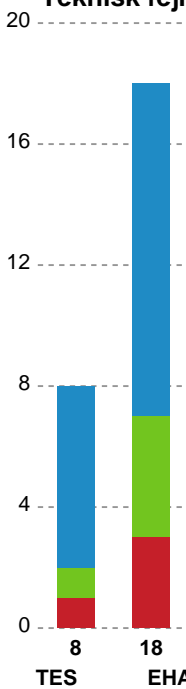

SPILLERSTATISTIK

Team Esbjerg - EH Aalborg - 40-22 (18-14)

748239 / 13.11.2024, 18.30 / Blue Water Dokken / Kvindeligaen - Grundspil

EH Aalborg

Målmænd

Nr	Navn	Redn/Skud	Straffe-Redn/skud	Total Redn/Skud	Mål imod	Skud forbi	Skud stolpe	Assist	Mål	Bold erob.	Fejl aflv.	Regelbrud	2 min udvis.	MEP
1	Annika FRIDHEIM	2/19 10.53%	0/0 0%	2/19 10.53%	17	1	2	0	0	0	0	0	0	-1.7
16	Johanne GRAUGAARD	5/23 21.74%	0/3 0%	5/26 19.23%	21	1	1	1	0	0	0	0	0	-0.21

Markspillere

Nr	Navn	Mål/Skud	Straffe-mål/skud	Total Mål/Skud	Assist	Tilkendt straffe	Forårsagede straffe	Rødt kort	Tabt bold	Bold erob.	Fejl aflv.	Regelbrud	2min udvis.	MEP
3	Liv SVEINBJØRNSDÓTTIR	1/4 25%	0/0 0%	1/4 25%	2	0	0	0	1	0	3	1	0	-1
4	Cecilie TERMANSEN	1/3 33.33%	0/0 0%	1/3 33.33%	0	0	0	0	0	0	0	0	0	0.05
5	Anna Hviid BANG	1/7 14.29%	0/0 0%	1/7 14.29%	1	0	0	0	0	0	1	1	0	-1.4
7	Marlene DAHLMANN	0/1 0%	0/0 0%	0/1 0%	0	0	0	0	1	0	0	0	0	-0.63
8	Tine GEERTSEN	2/4 50%	0/0 0%	2/4 50%	1	0	0	0	0	0	2	0	0	0.5
9	Camilla THORHAUGE	1/2 50%	0/0 0%	1/2 50%	0	0	0	0	1	0	0	0	0	0.05
10	Sofie LASSEN	0/0 0%	0/0 0%	0/0 0%	0	0	1	0	0	0	1	0	0	-0.55
17	Lin JOHANNSEN	0/1 0%	0/0 0%	0/1 0%	0	0	0	0	0	0	0	0	0	-0.28
19	Mette BRANDT	1/1 100%	0/0 0%	1/1 100%	0	0	0	0	0	0	3	0	0	-0.3
21	Frederikke GULMARK	3/7 42.86%	0/0 0%	3/7 42.86%	1	0	1	0	0	0	1	1	0	0.75
22	Mirja LYNGSØ	0/2 0%	0/0 0%	0/2 0%	0	0	1	0	1	0	0	0	1	-1.43
23	Silje BRØNS	3/6 50%	0/0 0%	3/6 50%	3	1	0	0	0	0	0	0	0	2.52
28	Maiken SKOV	3/3 100%	0/0 0%	3/3 100%	0	0	0	0	0	0	0	0	0	2.25
30	Clara LERBY	6/8 75%	0/1 0%	6/9 66.67%	0	0	1	0	0	0	0	0	0	3.49

Fordeling af mål og skud

Team Esbjerg - EH Aalborg - 40-22 (18-14)

748239 / 13.11.2024, 18.30 / Blue Water Dokken / Kvindeligaen - Grundspil

Angrebet sluttede med:

Teknisk fejl

2 min

Assist

Skuddene endte med:

Shotplot for Første halvleg

Team Esbjerg - EH Aalborg - 40-22 (18-14)

748239 / 13.11.2024, 18.30 / Blue Water Dokken / Kvindeligaen - Grundspil

Team Esbjerg

Redningsdiagram

Kontra

Gennembrud

EH Aalborg