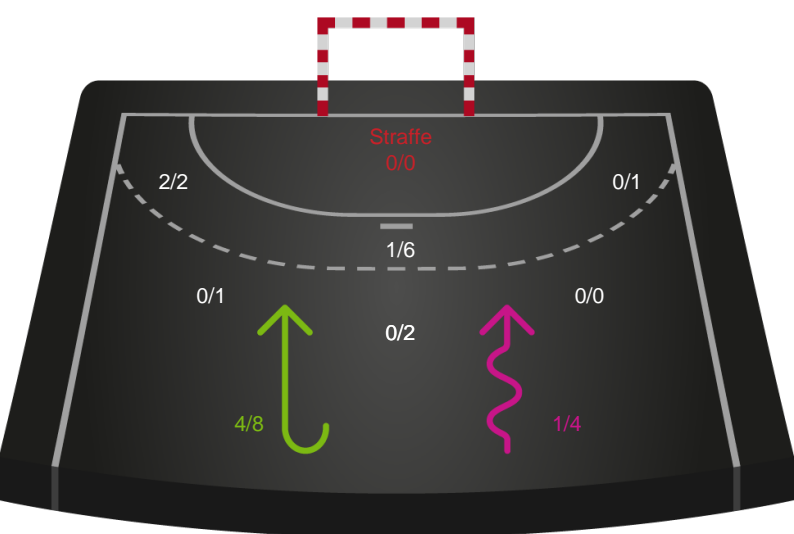

EH Aalborg

Skuddiagram