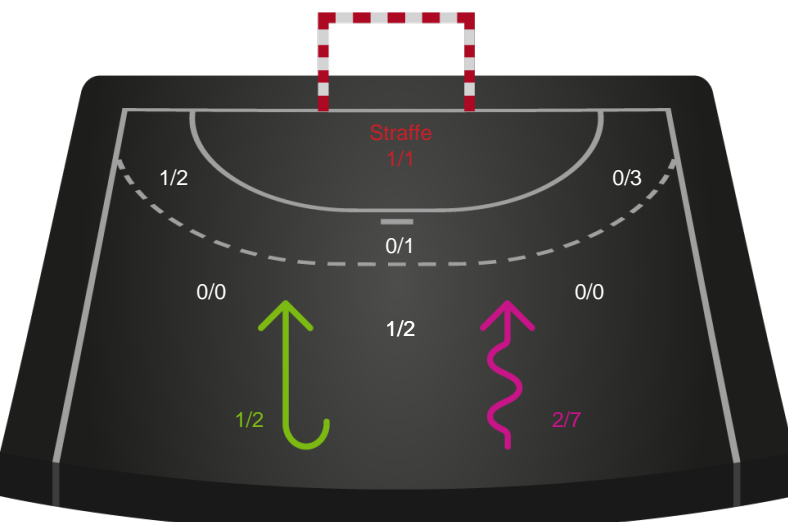

Shotplot for Første halvleg

Team Esbjerg - EH Aalborg - 40-22 (18-14)

748239 / 13.11.2024, 18.30 / Blue Water Dokken / Kvindeligaen - Grundspil

Team Esbjerg

Redningsdiagram

Kontra

Gennembrud

EH Aalborg