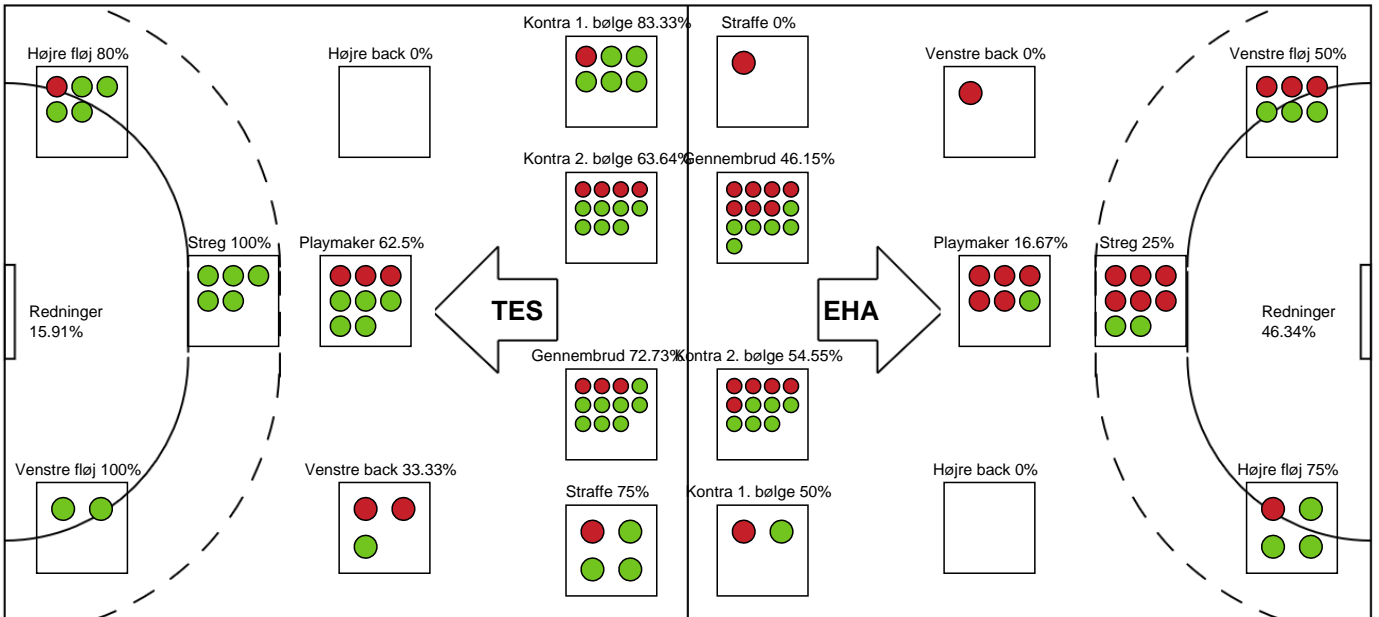

SPILLERSTATISTIK

Team Esbjerg - EH Aalborg - 40-22 (18-14)

748239 / 13.11.2024, 18.30 / Blue Water Dokken / Kvindeligaen - Grundspil

EH Aalborg

Målmænd

Nr	Navn	Redn/Skud	Straffe-Redn/skud	Total Redn/Skud	Mål imod	Skud forbi	Skud stolpe	Assist	Mål	Bold erob.	Fejl aflv.	Regelbrud	2 min udvis.	MEP
1	Annika FRIDHEIM	2/19 10.53%	0/0 0%	2/19 10.53%	17	1	2	0	0	0	0	0	0	-1.7
16	Johanne GRAUGAARD	5/23 21.74%	0/3 0%	5/26 19.23%	21	1	1	1	0	0	0	0	0	-0.21

Markspillere

Nr	Navn	Mål/Skud	Straffe-mål/skud	Total Mål/Skud	Assist	Tilkendt straffe	Forårsagede straffe	Rødt kort	Tabt bold	Bold erob.	Fejl aflv.	Regelbrud	2min udvis.	MEP
3	Liv SVEINBJØRNSDÓTTIR	1/4 25%	0/0 0%	1/4 25%	2	0	0	0	1	0	3	1	0	-1
4	Cecilie TERMANSEN	1/3 33.33%	0/0 0%	1/3 33.33%	0	0	0	0	0	0	0	0	0	0.05
5	Anna Hviid BANG	1/7 14.29%	0/0 0%	1/7 14.29%	1	0	0	0	0	0	1	1	0	-1.4
7	Marlene DAHLMANN	0/1 0%	0/0 0%	0/1 0%	0	0	0	0	1	0	0	0	0	-0.63
8	Tine GEERTSEN	2/4 50%	0/0 0%	2/4 50%	1	0	0	0	0	0	2	0	0	0.5
9	Camilla THORHAUGE	1/2 50%	0/0 0%	1/2 50%	0	0	0	0	1	0	0	0	0	0.05
10	Sofie LASSEN	0/0 0%	0/0 0%	0/0 0%	0	0	1	0	0	0	1	0	0	-0.55
17	Lin JOHANNSEN	0/1 0%	0/0 0%	0/1 0%	0	0	0	0	0	0	0	0	0	-0.28
19	Mette BRANDT	1/1 100%	0/0 0%	1/1 100%	0	0	0	0	0	0	3	0	0	-0.3
21	Frederikke GULMARK	3/7 42.86%	0/0 0%	3/7 42.86%	1	0	1	0	0	0	1	1	0	0.75
22	Mirja LYNGSØ	0/2 0%	0/0 0%	0/2 0%	0	0	1	0	1	0	0	0	1	-1.43
23	Silje BRØNS	3/6 50%	0/0 0%	3/6 50%	3	1	0	0	0	0	0	0	0	2.52
28	Maiken SKOV	3/3 100%	0/0 0%	3/3 100%	0	0	0	0	0	0	0	0	0	2.25
30	Clara LERBY	6/8 75%	0/1 0%	6/9 66.67%	0	0	1	0	0	0	0	0	0	3.49

Fordeling af mål og skud

Team Esbjerg - EH Aalborg - 40-22 (18-14)

748239 / 13.11.2024, 18.30 / Blue Water Dokken / Kvindeligaen - Grundspil

Angrebet sluttede med:

Teknisk fejl

2 min

Assist

Skuddene endte med:

Shotplot for Første halvleg

Team Esbjerg - EH Aalborg - 40-22 (18-14)

748239 / 13.11.2024, 18.30 / Blue Water Dokken / Kvindeligaen - Grundspil

Team Esbjerg

Redningsdiagram

Kontra

Gennembrud

EH Aalborg