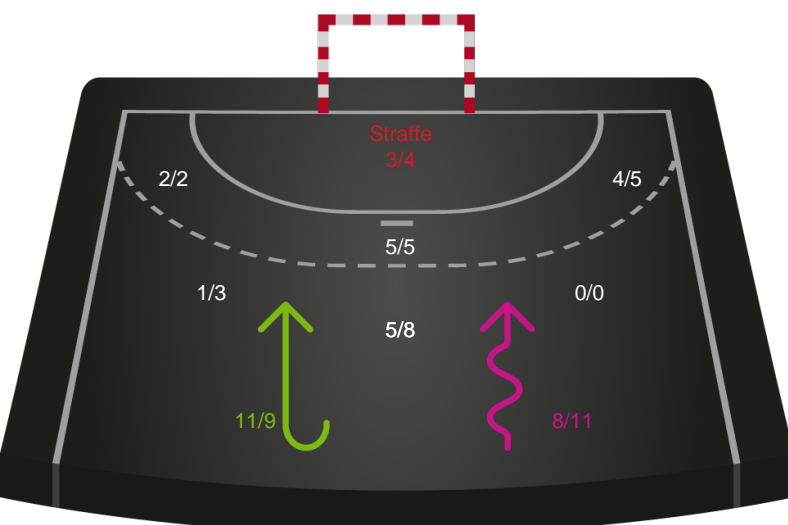

Team Esbjerg

Skuddiagram