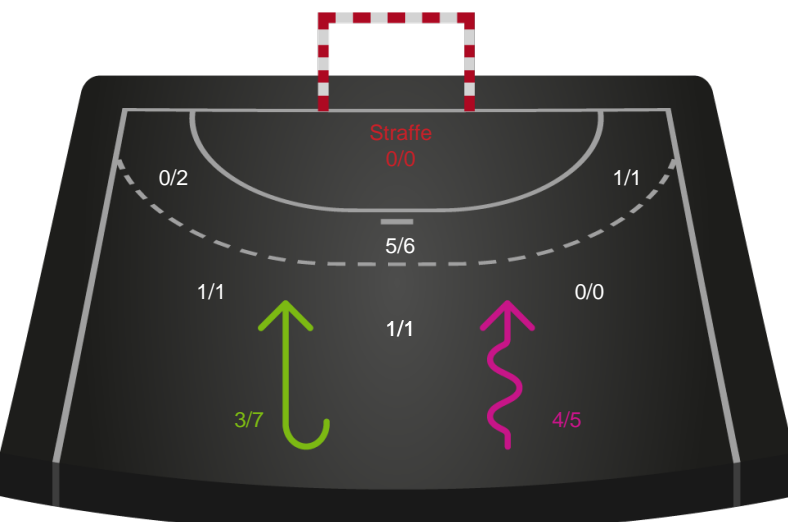

Skuddiagram

Kontra

Gennembrud

Shotplot for Anden halvleg

Team Esbjerg - EH Aalborg - 40-22 (18-14)

748239 / 13.11.2024, 18.30 / Blue Water Dokken / Kvindeligaen - Grundspil

Team Esbjerg

Redningsdiagram