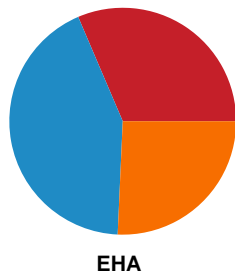

Fordeling af mål og skud

Team Esbjerg - EH Aalborg - 40-22 (18-14)

748239 / 13.11.2024, 18.30 / Blue Water Dokken / Kvindeligaen - Grundspil

Angrebet sluttede med:

Teknisk fejl

2 min

Assist

Skuddene endte med:

Shotplot for Første halvleg

Team Esbjerg - EH Aalborg - 40-22 (18-14)

748239 / 13.11.2024, 18.30 / Blue Water Dokken / Kvindeligaen - Grundspil

Team Esbjerg

Redningsdiagram

Kontra

Gennembrud

EH Aalborg