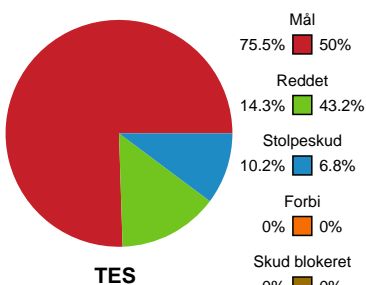

Fordeling af mål og skud

Team Esbjerg - EH Aalborg - 40-22 (18-14)

748239 / 13.11.2024, 18.30 / Blue Water Dokken / Kvindeligaen - Grundspil

Angrebet sluttede med:

Teknisk fejl

2 min

Assist

Skuddene endte med:

Shotplot for Første halvleg

Team Esbjerg - EH Aalborg - 40-22 (18-14)

748239 / 13.11.2024, 18.30 / Blue Water Dokken / Kvindeligaen - Grundspil

Team Esbjerg

Redningsdiagram

Kontra

Gennembrud

EH Aalborg