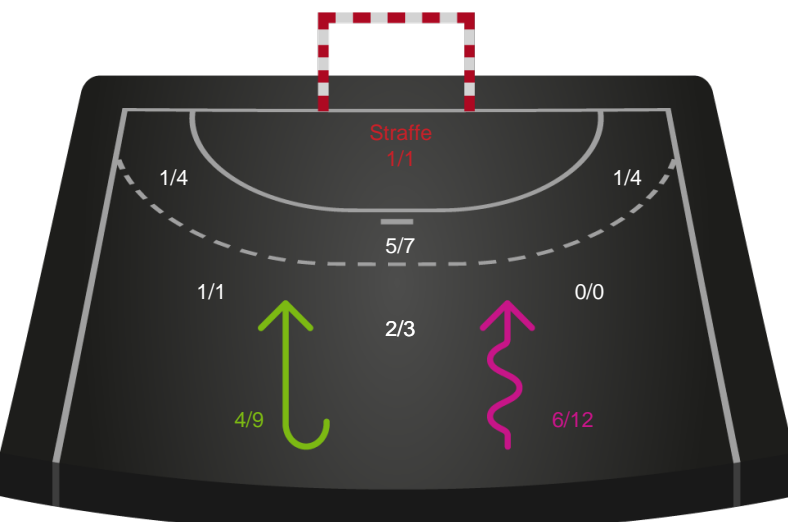

Shotplot for Total

Team Esbjerg - EH Aalborg - 40-22 (18-14)

748239 / 13.11.2024, 18.30 / Blue Water Dokken / Kvindeligaen - Grundspil

Team Esbjerg

Redningsdiagram