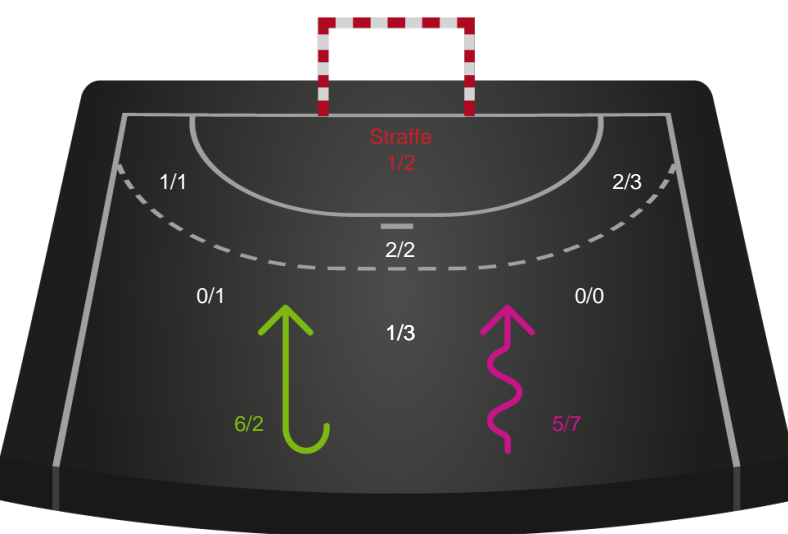

Team Esbjerg

Skuddiagram