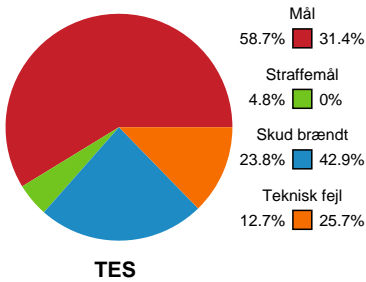

Fordeling af mål og skud

Team Esbjerg - EH Aalborg - 40-22 (18-14)

748239 / 13.11.2024, 18.30 / Blue Water Dokken / Kvindeligaen - Grundspil

Angrebet sluttede med:

Teknisk fejl

2 min

Assist

Skuddene endte med:

Shotplot for Første halvleg

Team Esbjerg - EH Aalborg - 40-22 (18-14)

748239 / 13.11.2024, 18.30 / Blue Water Dokken / Kvindeligaen - Grundspil

Team Esbjerg

Redningsdiagram

Kontra

Gennembrud

EH Aalborg