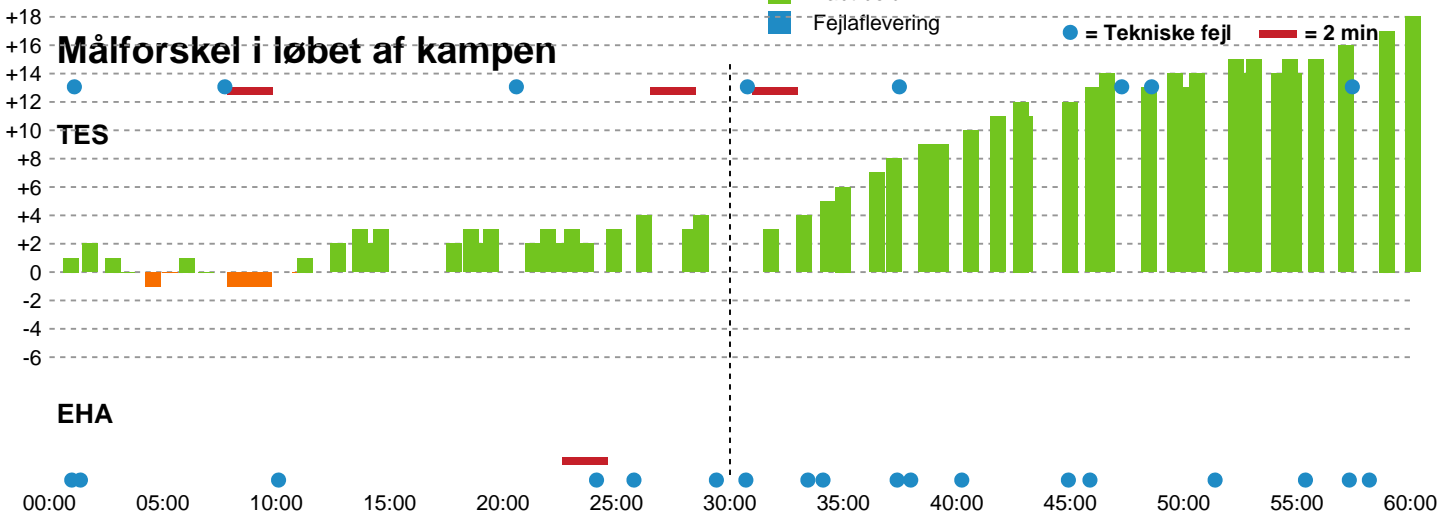

Fordeling af mål og skud

Team Esbjerg - EH Aalborg - 40-22 (18-14)

748239 / 13.11.2024, 18.30 / Blue Water Dokken / Kvindeligaen - Grundspil

Angrebet sluttede med:

Teknisk fejl

2 min

Assist

Skuddene endte med:

Shotplot for Første halvleg

Team Esbjerg - EH Aalborg - 40-22 (18-14)

748239 / 13.11.2024, 18.30 / Blue Water Dokken / Kvindeligaen - Grundspil

Team Esbjerg

Redningsdiagram

Kontra

Gennembrud

EH Aalborg