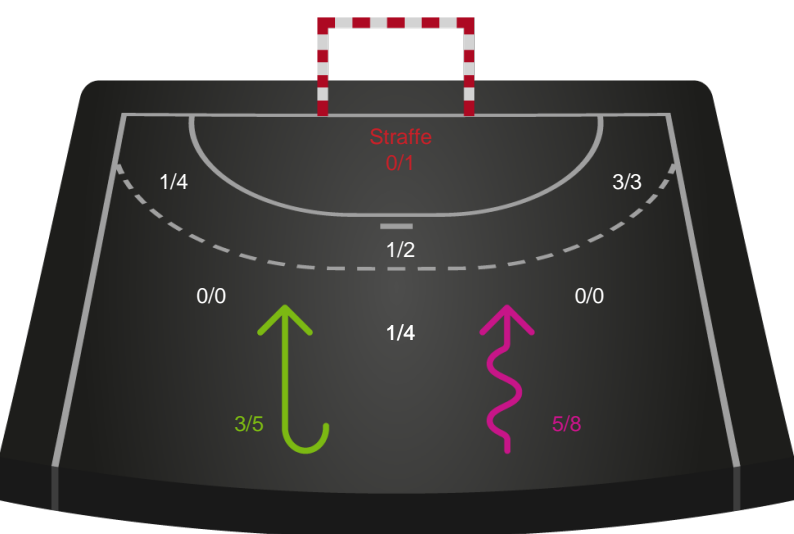

Skuddiagram

Kontra

Gennembrud

Shotplot for Anden halvleg

Team Esbjerg - EH Aalborg - 40-22 (18-14)

748239 / 13.11.2024, 18.30 / Blue Water Dokken / Kvindeligaen - Grundspil

Team Esbjerg

Redningsdiagram