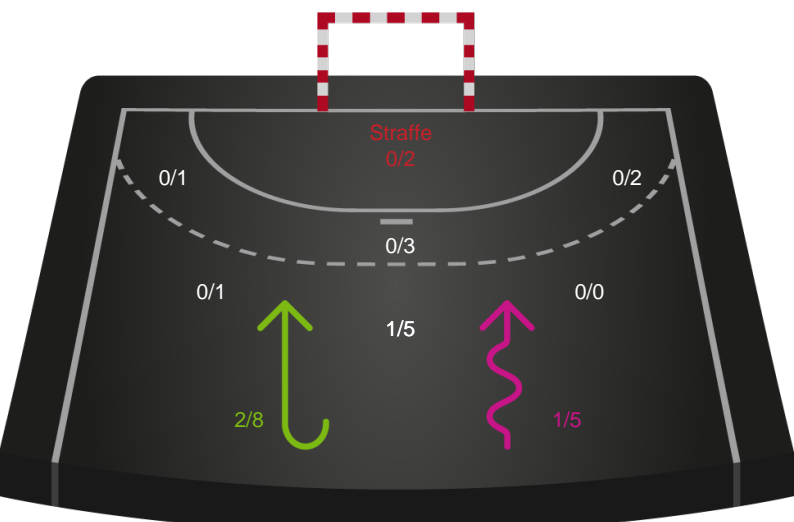

EH Aalborg

Redningsdiagram