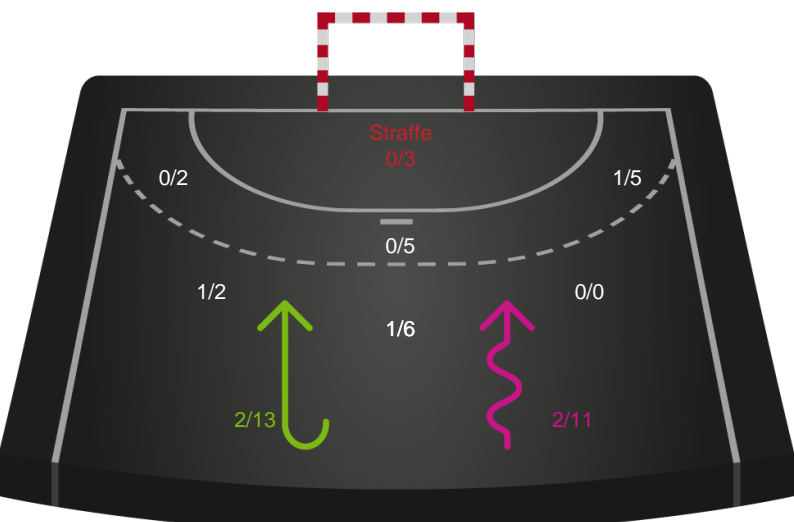

748239 / 13.11.2024, 18.30 / Blue Water Dokken / Kvindeligaen - Grundspil

Team Esbjerg

Redningsdiagram

Kontra

Gennembrud

EH Aalborg

Redningsdiagram

Kontra