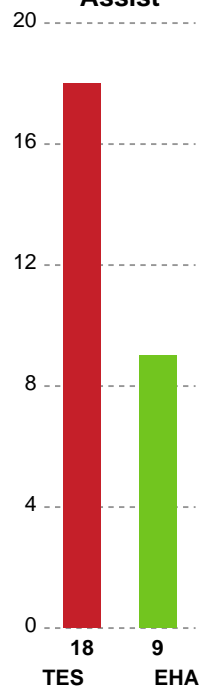

Fordeling af mål og skud

Team Esbjerg - EH Aalborg - 40-22 (18-14)

748239 / 13.11.2024, 18.30 / Blue Water Dokken / Kvindeligaen - Grundspil

Angrebet sluttede med:

Teknisk fejl

2 min

Assist

Skuddene endte med:

Shotplot for Første halvleg

Team Esbjerg - EH Aalborg - 40-22 (18-14)

748239 / 13.11.2024, 18.30 / Blue Water Dokken / Kvindeligaen - Grundspil

Team Esbjerg

Redningsdiagram

Kontra

Gennembrud

EH Aalborg