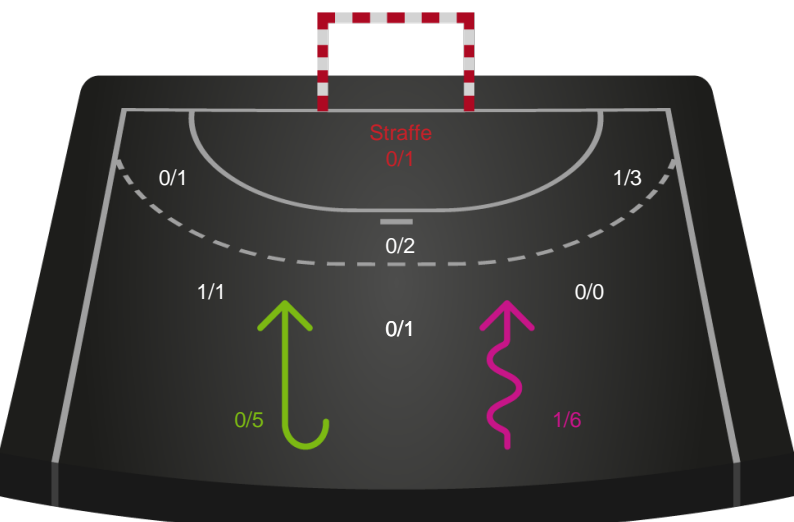

EH Aalborg

Redningsdiagram