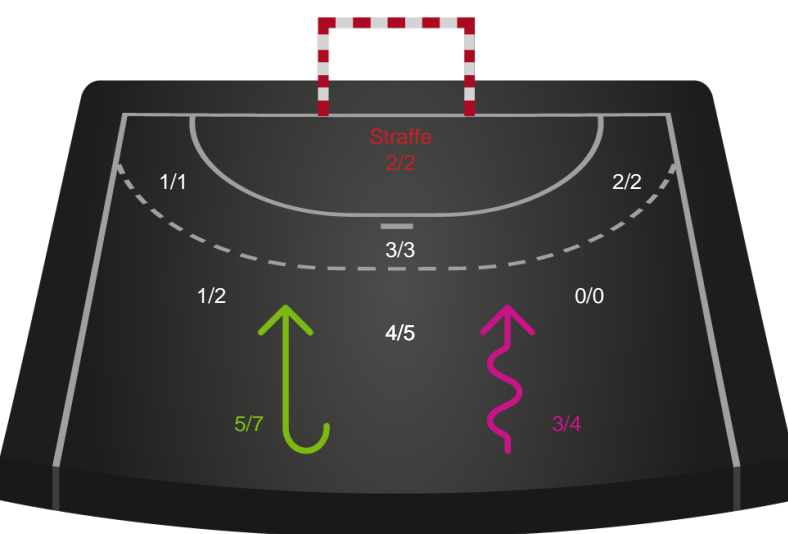

Team Esbjerg

Skuddiagram