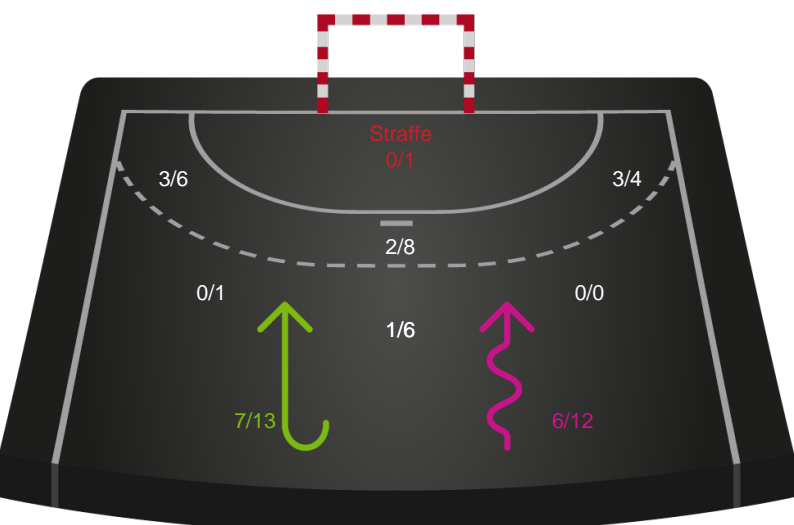

EH Aalborg

Skuddiagram