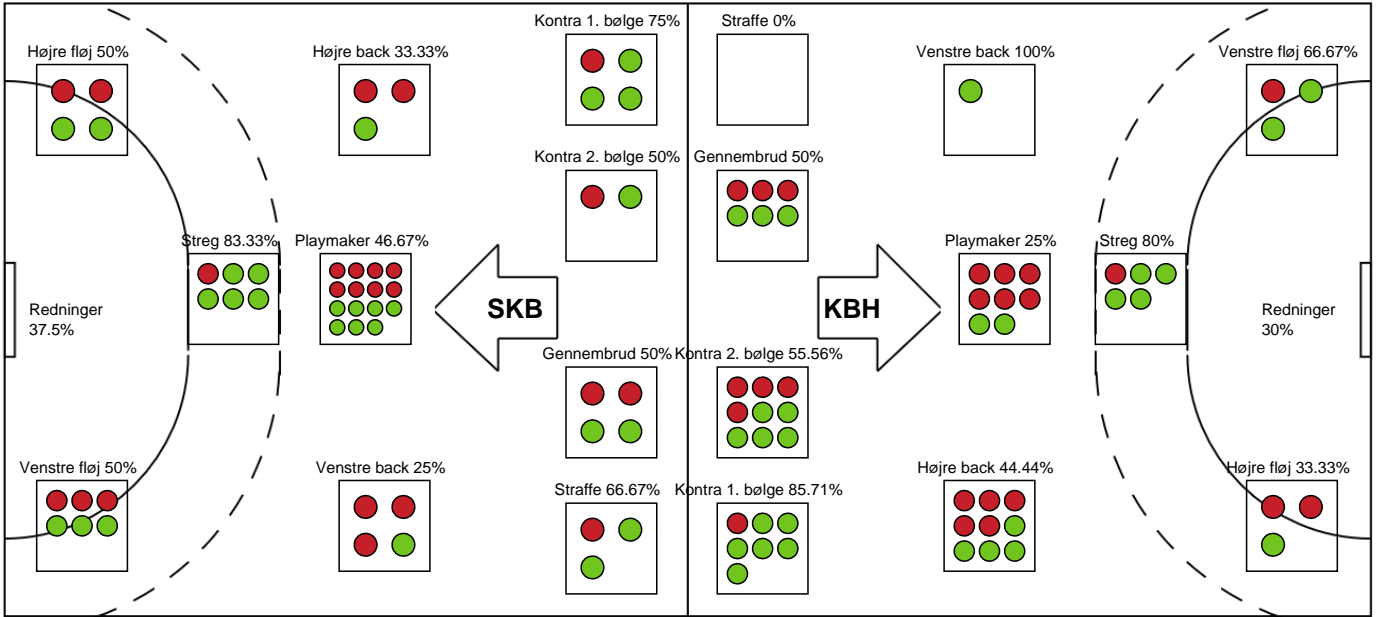

SPILLERSTATISTIK

Skanderborg Håndbold - København Håndbold - 27-28 (13-14)

125869 / 06.11.2019, 19.30 / FREJA Arena - bane 1 / HTH Ligaen - Grundspil

Intet billede angivet

København Håndbold

Målmænd

Nr	Navn	Redn/Skud	Straffe-Redn/skud	Total Redn/Skud	Mål imod	Skud forbi	Skud stolpe	Assist	Mål	Bold erob.	Fejl aflv.	Regelbrud	2 min udvis.	MEP
12	Siri YDE	0/0 0%	0/0 0%	0/0 0%	0	0	0	0	0	0	0	0	0	0
16	Amalie MILLING	15/40 37.5%	1/3 33.33%	16/43 37.21%	27	4	1	0	0	0	1	0	0	2.03

Markspillere

Nr	Navn	Mål/Skud	Straffe-mål/skud	Total Mål/Skud	Assist	Tilkendt straffe	Forårsagede straffe	Rødt kort	Tabt bold	Bold erob.	Fejl aflv.	Regelbrud	2min udvis.	MEP
3	Louise FØNS	0/0 0%	0/0 0%	0/0 0%	0	0	0	0	0	0	0	0	0	0
5	Linn BLOHM	9/10 90%	0/0 0%	9/10 90%	0	0	1	0	0	0	0	0	0	6.2
7	Nyala KRULLAARS	0/0 0%	0/0 0%	0/0 0%	0	0	0	0	0	0	0	0	0	0
8	Olivia MELLEGÅRD	2/4 50%	0/0 0%	2/4 50%	0	0	0	0	0	1	0	0	0	1.05
9	Larissa NUSSER	4/6 66.67%	0/0 0%	4/6 66.67%	2	0	0	0	1	1	1	0	1	2.52
10	Maria HJERTNER	3/8 37.5%	0/0 0%	3/8 37.5%	3	0	0	0	0	0	2	0	0	1.15
19	Debbie BONT	2/3 66.67%	0/0 0%	2/3 66.67%	0	0	0	0	0	0	1	0	0	0.87
22	Hanna BLOMSTRAND	1/5 20%	0/0 0%	1/5 20%	0	0	0	0	0	0	0	1	0	-0.55
23	Marie WALL	1/4 25%	0/0 0%	1/4 25%	0	0	0	0	0	1	0	0	0	0.17
34	Andrea Ulrikka Aagot HANSEN	1/2 50%	0/0 0%	1/2 50%	0	0	0	0	0	0	0	0	0	0.47
49	Aimée Von PEREIRA	0/0 0%	0/0 0%	0/0 0%	0	0	0	0	0	0	0	0	0	0
78	Paulina USCINOWICZ	0/1 0%	0/0 0%	0/1 0%	2	0	0	0	0	0	1	0	0	-0.15
90	Mia REJ	5/8 62.5%	0/0 0%	5/8 62.5%	6	0	2	0	0	1	1	2	1	3.22

Fordeling af mål og skud

Skanderborg Håndbold - København Håndbold - 27-28 (13-14)

Intet billede angivet

125869 / 06.11.2019, 19.30 / FREJA Arena - bane 1 / HTH Ligaen - Grundspil

Angrebet sluttede med:

Skuddene endte med:

Teknisk fejl

2 min

Assist

■ Regelbrud
■ Tabt bold
■ Fejlaflevering
● = Tekniske fejl — = 2 min

Målforskel i løbet af kampen

Shotplot for Første halvleg

Skanderborg Håndbold - København Håndbold - 27-28 (13-14)