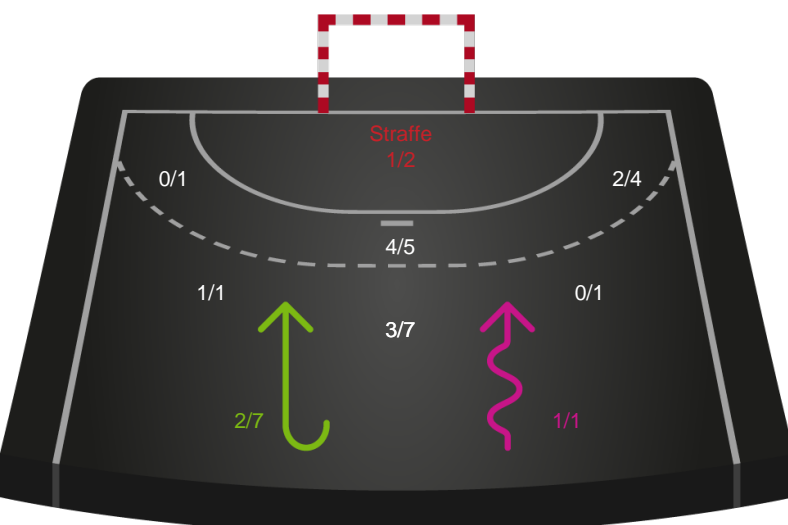

Skanderborg Håndbold

Skuddiagram