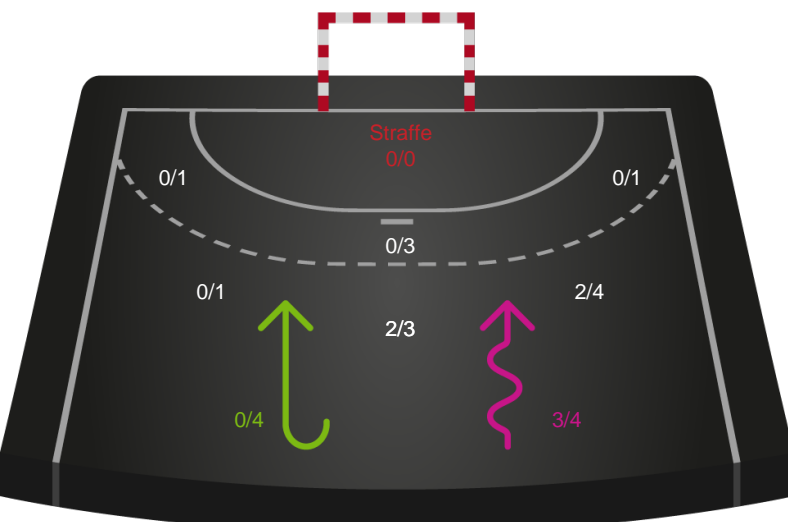

Shotplot for Første halvleg

Skanderborg Håndbold - København Håndbold - 27-28 (13-14)

125869 / 06.11.2019, 19.30 / FREJA Arena - bane 1 / HTH Ligaen - Grundspil

Intet billede angivet

Skanderborg Håndbold

Redningsdiagram