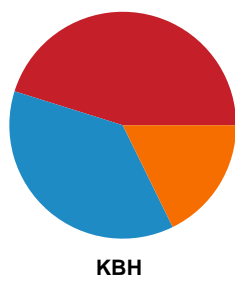

Fordeling af mål og skud

Skanderborg Håndbold - København Håndbold - 27-28 (13-14)

Intet billede angivet

125869 / 06.11.2019, 19.30 / FREJA Arena - bane 1 / HTH Ligaen - Grundspil

Angrebet sluttede med:

Skuddene endte med: