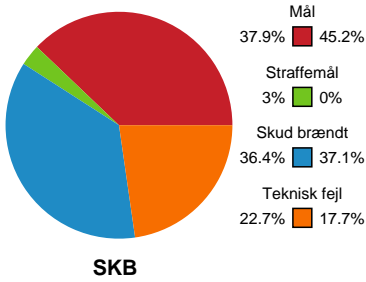

Fordeling af mål og skud

Skanderborg Håndbold - København Håndbold - 27-28 (13-14)

Intet billede angivet

125869 / 06.11.2019, 19.30 / FREJA Arena - bane 1 / HTH Ligaen - Grundspil

Angrebet sluttede med:

Skuddene endte med:

Teknisk fejl

2 min

Assist

■ Regelbrud
■ Tabt bold
■ Fejlaflevering
● = Tekniske fejl — = 2 min

Målforskel i løbet af kampen

Shotplot for Første halvleg

Skanderborg Håndbold - København Håndbold - 27-28 (13-14)