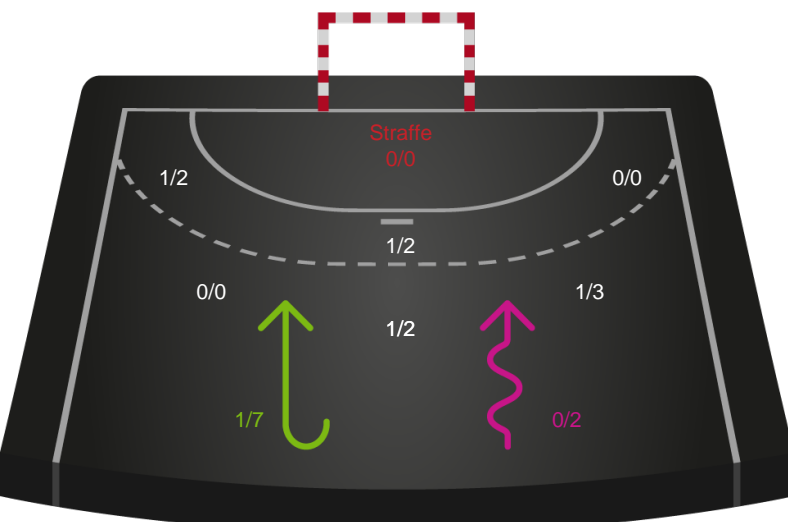

Shotplot for Anden halvleg

Skanderborg Håndbold - København Håndbold - 27-28 (13-14)

125869 / 06.11.2019, 19.30 / FREJA Arena - bane 1 / HTH Ligaen - Grundspil

Intet billede angivet

Skanderborg Håndbold

Redningsdiagram