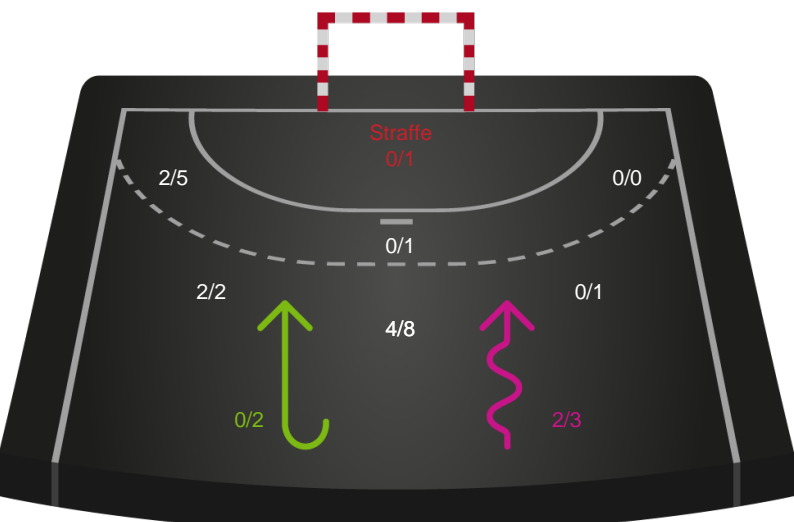

København Håndbold

Redningsdiagram