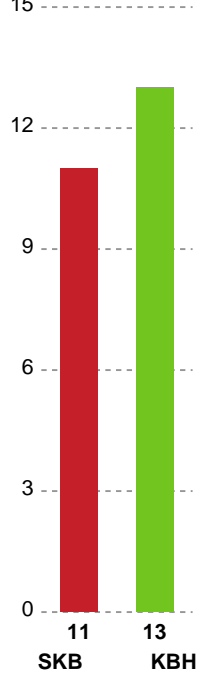

Fordeling af mål og skud

Skanderborg Håndbold - København Håndbold - 27-28 (13-14)

Intet billede angivet

125869 / 06.11.2019, 19.30 / FREJA Arena - bane 1 / HTH Ligaen - Grundspil

Angrebet sluttede med:

Skuddene endte med:

Teknisk fejl

2 min

Assist

■ Regelbrud
■ Tabt bold
■ Fejlaflevering
● = Tekniske fejl — = 2 min

Målforskel i løbet af kampen

Shotplot for Første halvleg

Skanderborg Håndbold - København Håndbold - 27-28 (13-14)