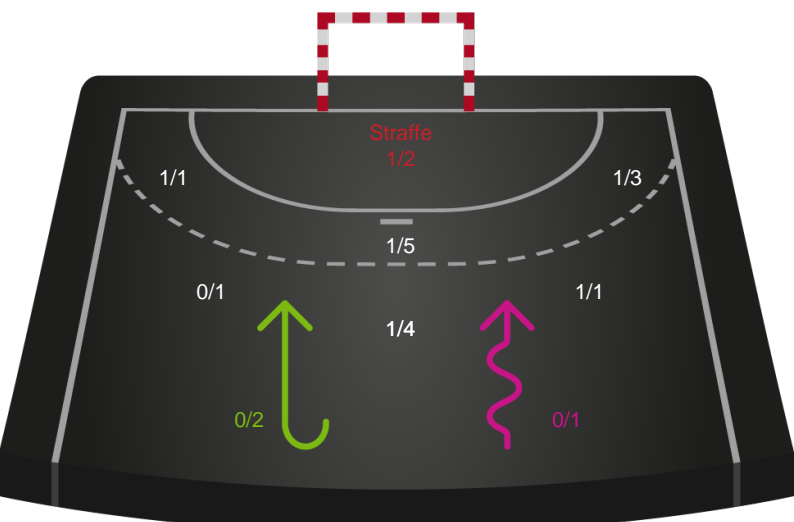

København Håndbold

Redningsdiagram