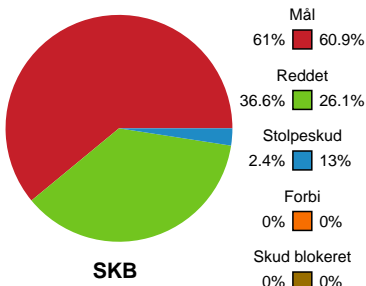

Fordeling af mål og skud

Skanderborg Håndbold - København Håndbold - 27-28 (13-14)

Intet billede angivet

125869 / 06.11.2019, 19.30 / FREJA Arena - bane 1 / HTH Ligaen - Grundspil

Angrebet sluttede med:

Skuddene endte med:

Teknisk fejl

2 min

Assist

■ Regelbrud
■ Tabt bold
■ Fejlaflevering
● = Tekniske fejl — = 2 min

Målforskel i løbet af kampen

Shotplot for Første halvleg

Skanderborg Håndbold - København Håndbold - 27-28 (13-14)