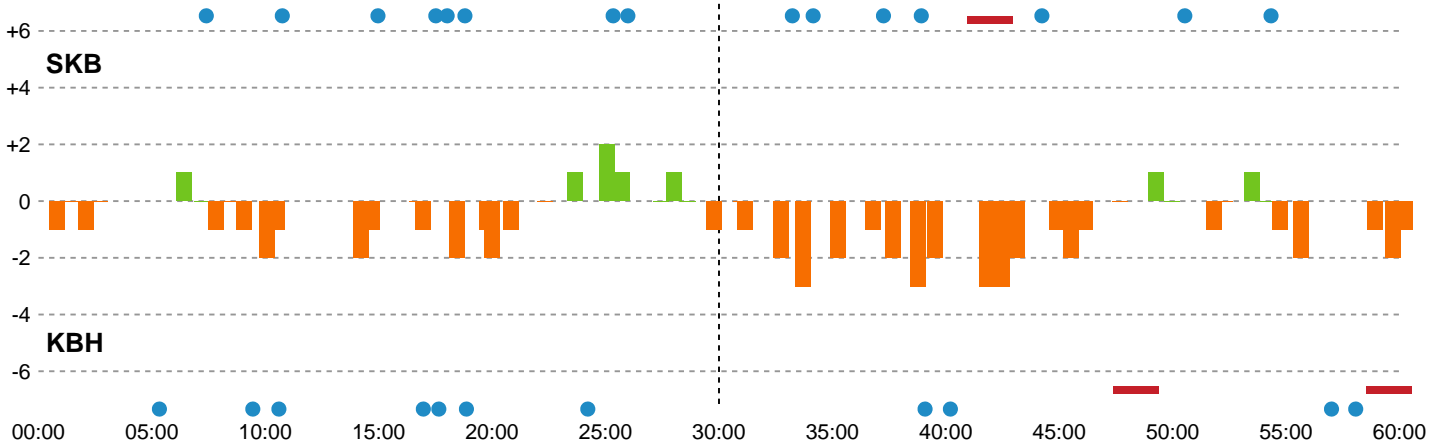

Fordeling af mål og skud

Skanderborg Håndbold - København Håndbold - 27-28 (13-14)

Intet billede angivet

125869 / 06.11.2019, 19.30 / FREJA Arena - bane 1 / HTH Ligaen - Grundspil

Angrebet sluttede med:

Skuddene endte med:

Teknisk fejl

2 min

Assist

■ Regelbrud
■ Tabt bold
■ Fejlaflevering
● = Tekniske fejl — = 2 min

Målforskel i løbet af kampen

Shotplot for Første halvleg

Skanderborg Håndbold - København Håndbold - 27-28 (13-14)