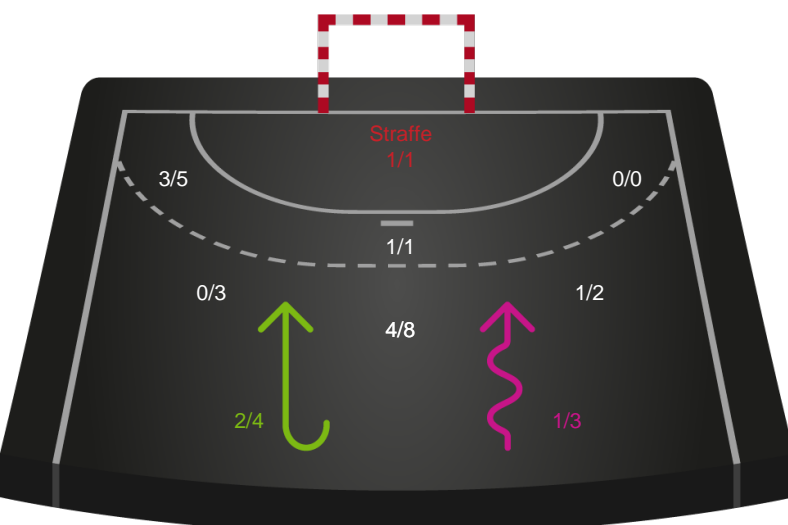

Skanderborg Håndbold

Skuddiagram