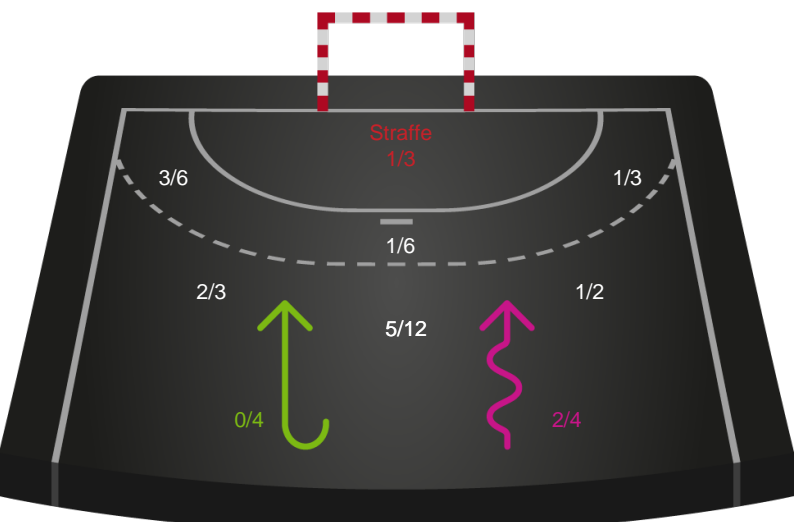

København Håndbold

Redningsdiagram