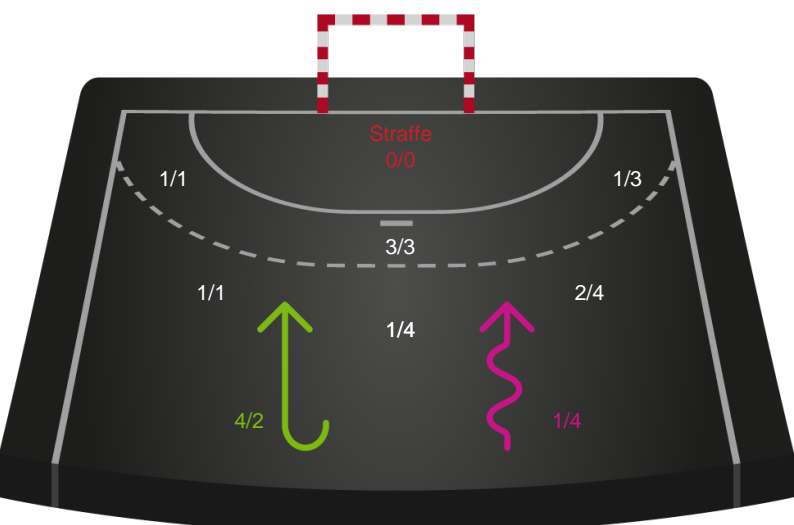

Kontra

Gennembrud

Shotplot for Anden halvleg

Skanderborg Håndbold - København Håndbold - 27-28 (13-14)

125869 / 06.11.2019, 19.30 / FREJA Arena - bane 1 / HTH Ligaen - Grundspil

Intet billede angivet

Skanderborg Håndbold