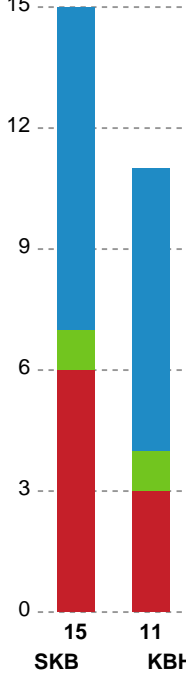

Fordeling af mål og skud

Skanderborg Håndbold - København Håndbold - 27-28 (13-14)

Intet billede angivet

125869 / 06.11.2019, 19.30 / FREJA Arena - bane 1 / HTH Ligaen - Grundspil

Angrebet sluttede med:

Skuddene endte med:

Teknisk fejl

2 min

Assist

■ Regelbrud
■ Tabt bold
■ Fejlaflevering
● = Tekniske fejl — = 2 min

Målforskel i løbet af kampen

Shotplot for Første halvleg

Skanderborg Håndbold - København Håndbold - 27-28 (13-14)