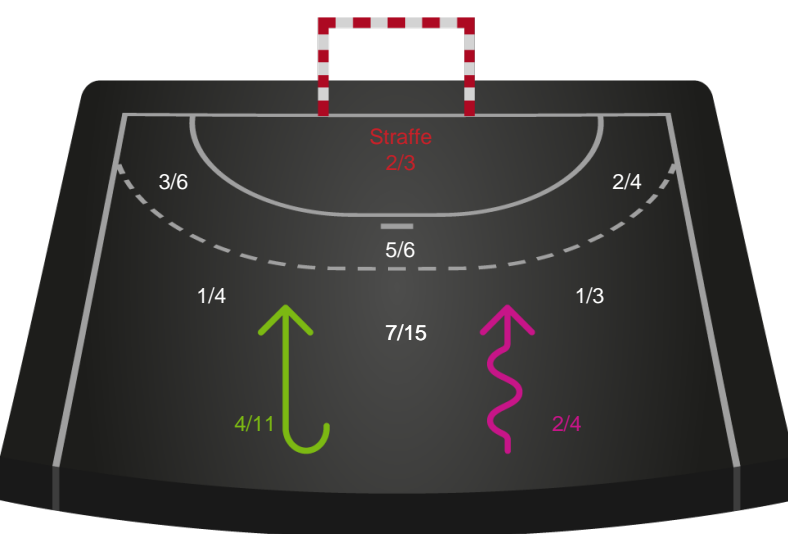

Skanderborg Håndbold

Skuddiagram