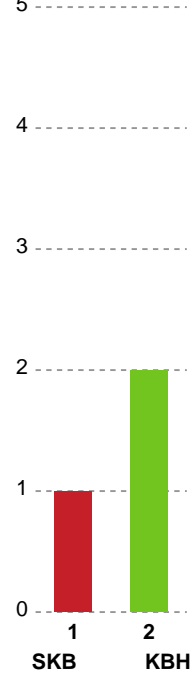

Fordeling af mål og skud

Skanderborg Håndbold - København Håndbold - 27-28 (13-14)

Intet billede angivet

125869 / 06.11.2019, 19.30 / FREJA Arena - bane 1 / HTH Ligaen - Grundspil

Angrebet sluttede med:

Skuddene endte med:

Teknisk fejl

2 min

Assist

■ Regelbrud
■ Tabt bold
■ Fejlaflevering
● = Tekniske fejl — = 2 min

Målforskel i løbet af kampen

Shotplot for Første halvleg

Skanderborg Håndbold - København Håndbold - 27-28 (13-14)