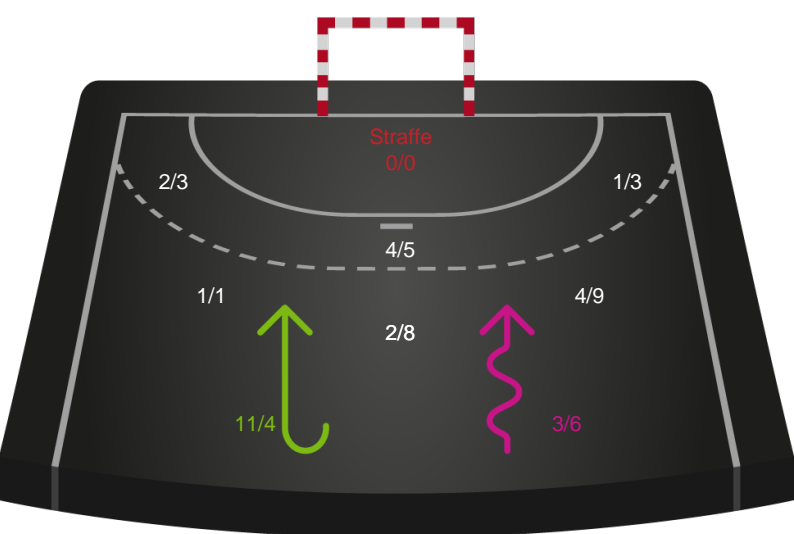

København Håndbold

Skuddiagram

Kontra

Gennembrud

Hold statistik for Første halvleg

Skanderborg Håndbold - København Håndbold - 27-28 (13-14)

Inet billede angivet

125869 / 06.11.2019, 19.30 / FREJA Arena - bane 1 / HTH Ligaen - Grundspil