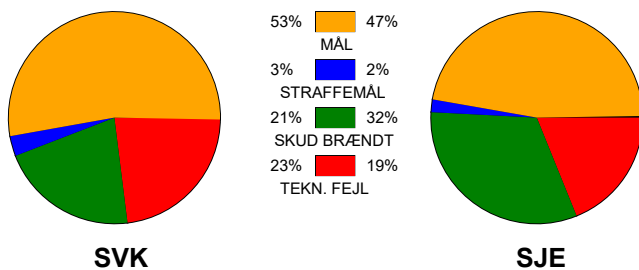

Angrebet sluttede med: