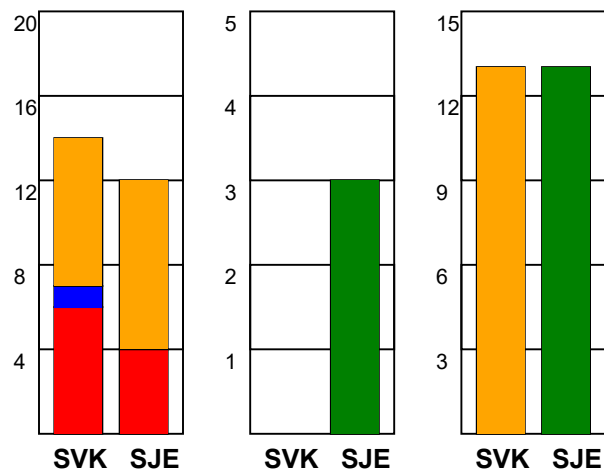

Tekn. Fejl

2 min

Assist