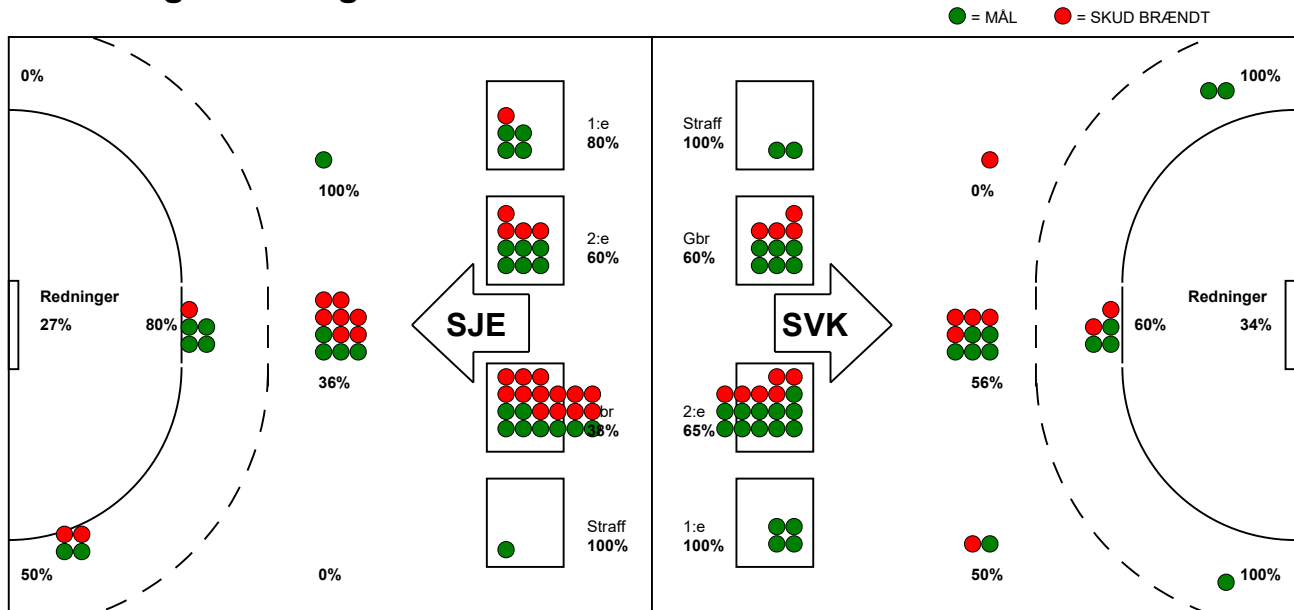

## Silkeborg-Voel KFUM - Sønderjyske Kvinder 35 - 30 (21 - 14)

591391 / 17-1-2024 / JYSK Arena A / Kvindeligaen

### Fordeling af mål og skud:

Gbr=Gennembrud. 1.f=Kontra første bølge. 2.f=Kontra anden bølge