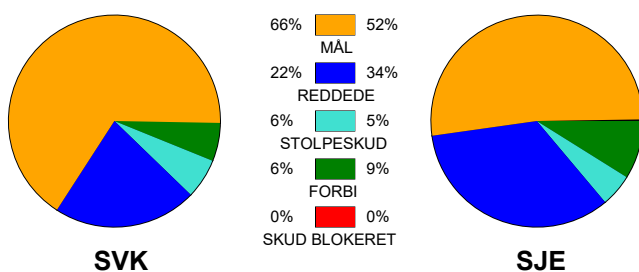

Skuddene endte med: