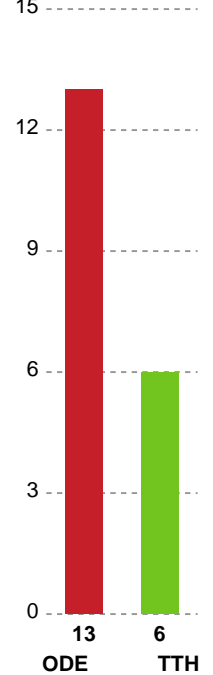

Fordeling af mål og skud

Odense Håndbold - TTH Holstebro Damer - 25-25 (18-11)

Intet billede angivet

679409 / 16.02.2019, 16.00 / Odense Idrætshal 1 / HTH Ligaen - Grundspil

Angrebet sluttede med:

Teknisk fejl

2 min

Assist

Skuddene endte med:

Målforskel i løbet af kampen