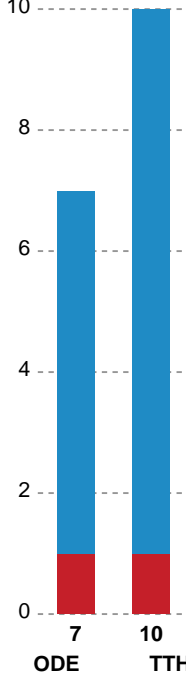

Teknisk fejl