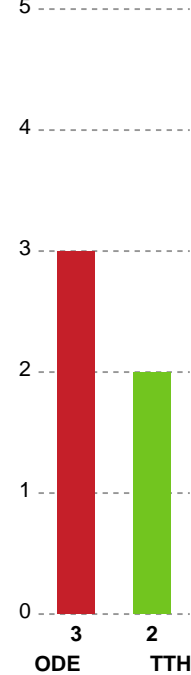

Fordeling af mål og skud

Odense Håndbold - TTH Holstebro Damer - 25-25 (18-11)

Intet billede angivet

679409 / 16.02.2019, 16.00 / Odense Idrætshal 1 / HTH Ligaen - Grundspil

Angrebet sluttede med:

Teknisk fejl

2 min

Assist

Skuddene endte med:

Målforskel i løbet af kampen