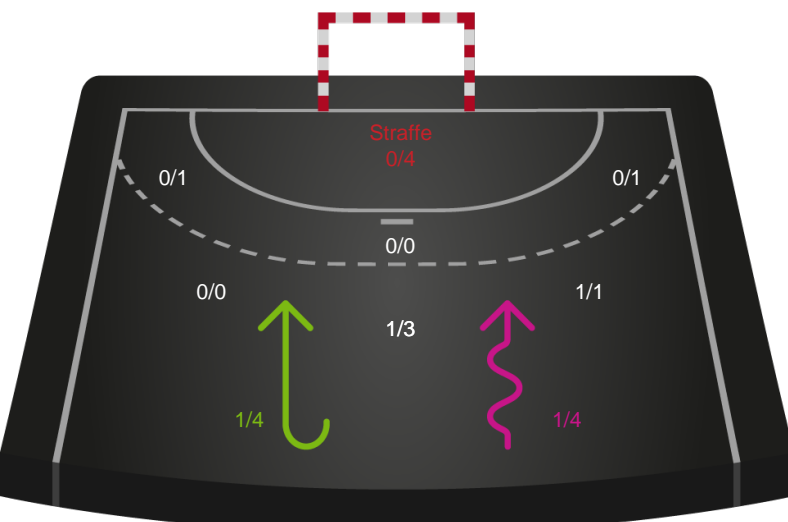

Shotplot for Anden halvleg

Odense Håndbold - TTH Holstebro Damer - 25-25 (18-11)

679409 / 16.02.2019, 16.00 / Odense Idrætshal 1 / HTH Ligaen - Grundspil

Intet billede angivet

Odense Håndbold

Redningsdiagram