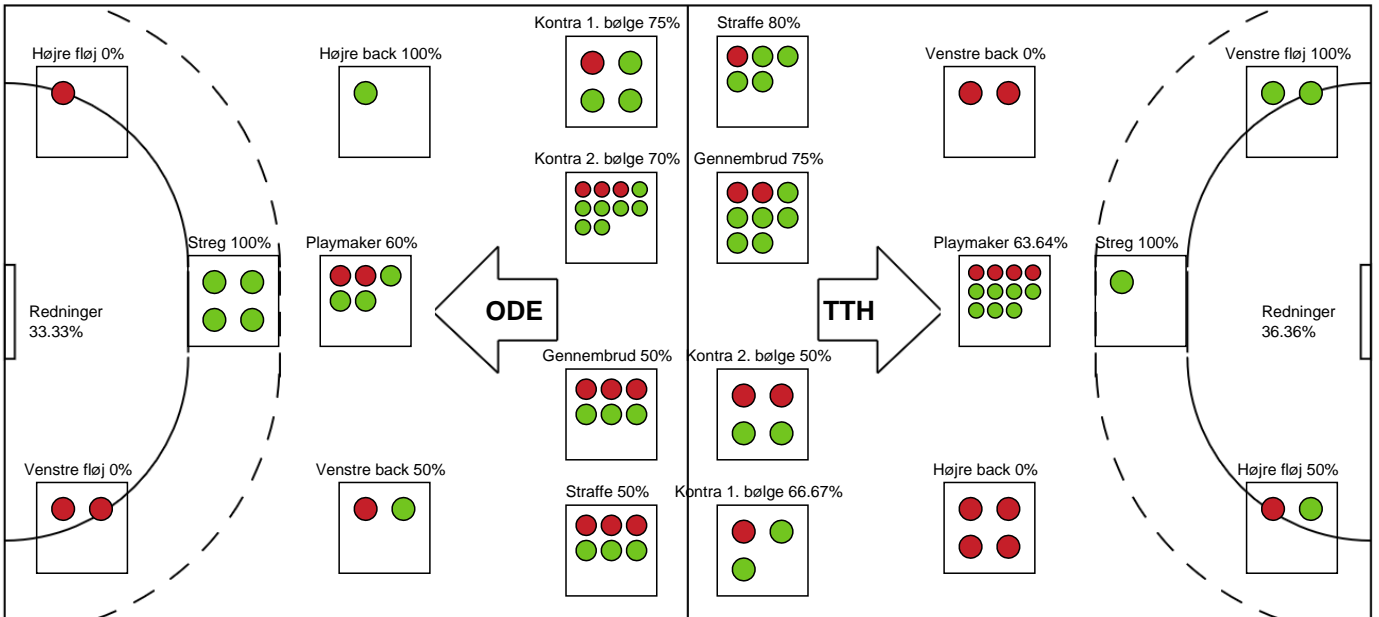

Fordeling af mål og skud

Odense Håndbold - TTH Holstebro Damer - 25-25 (18-11)

Intet billede angivet

679409 / 16.02.2019, 16.00 / Odense Idrætshal 1 / HTH Ligaen - Grundspil