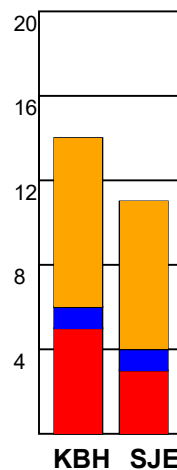

KAMPRAPPORT

København Håndbold - Sønderjyske Kvinder 25 - 26 (11 - 15)

591352 / 3-11-2023 / Frederiksberg Opvisning / Kvindeligaen

Fordeling af mål og skud:

Gbr=Gennembrud. 1.f=Kontra første bølge. 2.f=Kontra anden bølge

Angrebet sluttede med:

Skuddene endte med:

Tekn. Fejl

2 min

Assist

Målforskel i løbet af kampen: