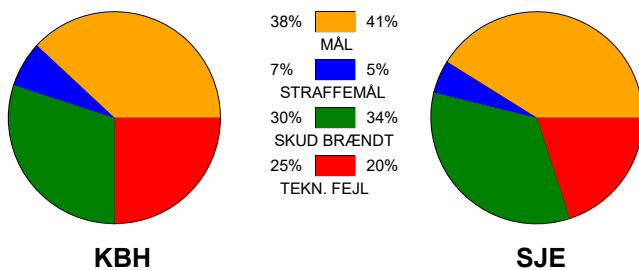

Angrebet sluttede med: