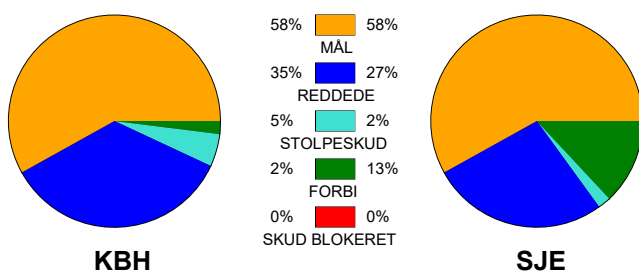

Skuddene endte med: