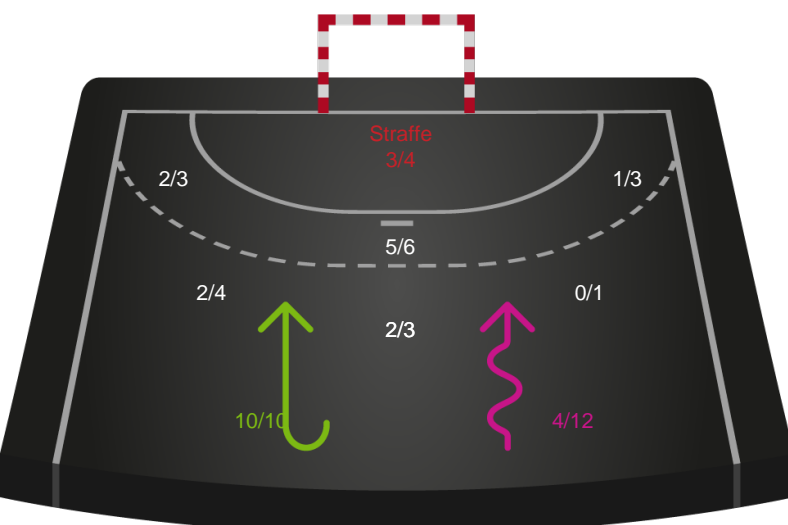

Team Esbjerg

Skuddiagram