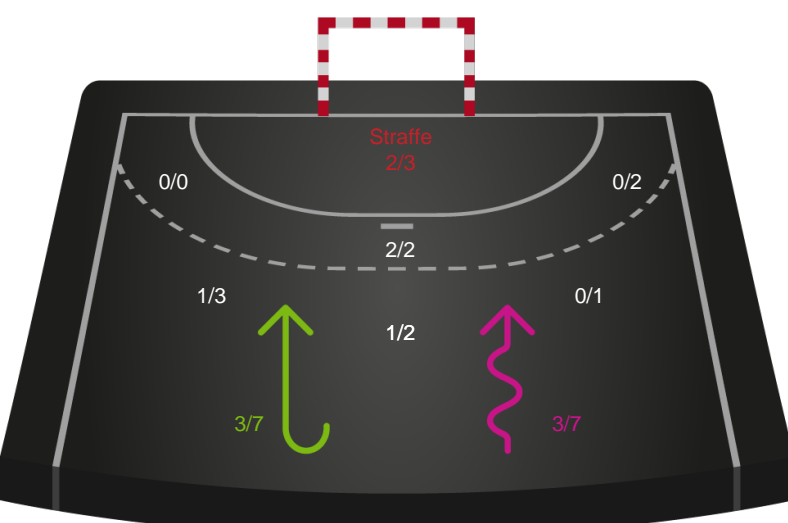

Team Esbjerg

Skuddiagram