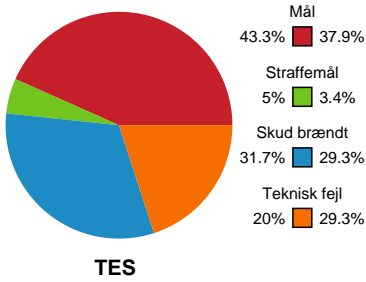

Fordeling af mål og skud

Team Esbjerg - Sønderjyske Kvindehåndbold - 29-24 (17-13)

Intet billede angivet

591406 / 27.01.2024, 14.00 / Blue Water Dokken / Kvindeligaen - Grundspil

Angrebet sluttede med:

Skuddene endte med:

Teknisk fejl

2 min

Assist

Målforskel i løbet af kampen

Shotplot for Første halvleg

Team Esbjerg - Sønderjyske Kvindehåndbold - 29-24 (17-13)

591406 / 27.01.2024, 14.00 / Blue Water Dokken / Kvindeligaen - Grundspil