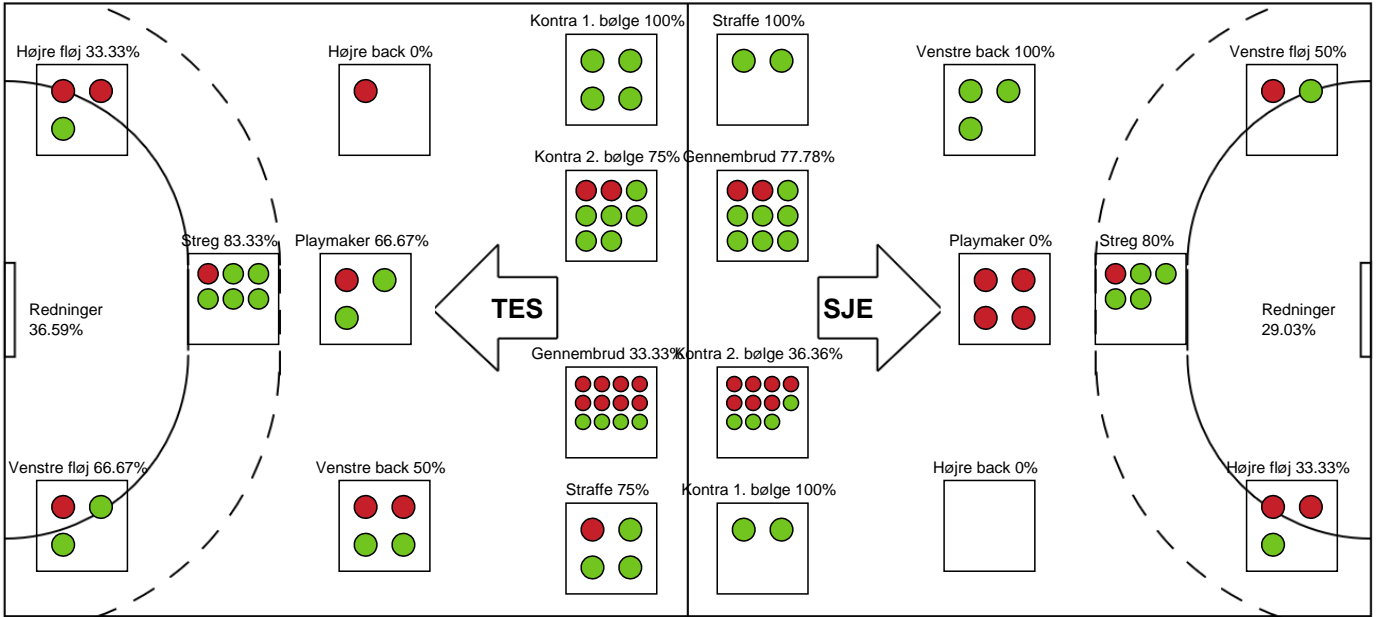

Nr	Navn	Redn/Skud	Straffe-Redn/skud	Total Redn/Skud	Mål imod	Skud forbi	Skud stolpe	Assist	Mål	Bold erob.	Fejl aflv.	Regelbrud	2 min udvis.	MEP
12	Stine BROLØS	15/33 45.45%	1/3 33.33%	16/36 44.44%	20	1	0	0	0	0	0	0	0	4.95
26	Nora PERSSON	0/7 0%	0/1 0%	0/8 0%	8	1	0	0	0	0	0	0	0	-1.05

Markspillere

Nr	Navn	Mål/Skud	Straffe-mål/skud	Total Mål/Skud	Assist	Tilkendt straffe	Forårsagede straffe	Rødt kort	Tabt bold	Bold erob.	Fejl aflv.	Regelbrud	2min udvis.	MEP
6	Lea HANSEN	0/1 0%	0/0 0%	0/1 0%	0	0	0	0	0	0	0	0	0	-0.28
7	Ricka Falk GINDRUP	4/5 80%	0/0 0%	4/5 80%	0	0	2	0	0	0	0	1	0	1.9
10	Nicoline OLSEN	3/5 60%	0/0 0%	3/5 60%	2	0	0	0	0	0	0	0	0	2.1
11	Pernille JOHANSEN	1/3 33.33%	0/0 0%	1/3 33.33%	0	0	0	0	0	0	0	0	1	-0.01
14	Louise ELLEBÆK	2/3 66.67%	0/0 0%	2/3 66.67%	2	0	0	0	0	0	0	0	1	1.52
15	Sara IBRANOVIC	1/3 33.33%	0/0 0%	1/3 33.33%	0	0	0	0	0	0	0	0	0	0.17
20	Rikke Hoffbeck PETERSEN	3/3 100%	0/0 0%	3/3 100%	0	1	0	0	0	0	0	0	0	2.67
22	Olivia SIMONSEN	0/0 0%	0/0 0%	0/0 0%	0	0	1	0	0	0	2	0	2	-1.26
27	Ida LAGERBON	2/4 50%	0/0 0%	2/4 50%	2	0	0	0	0	0	2	0	0	0.9
28	Sarah PAULSEN	4/7 57.14%	2/2 100%	6/9 66.67%	3	1	0	0	1	0	7	1	0	1.22
88	Camille MANDRET	0/0 0%	0/0 0%	0/0 0%	0	0	1	0	0	0	0	0	0	0
93	Line UNO	2/5 40%	0/0 0%	2/5 40%	4	0	0	0	0	0	1	2	0	0.5

Fordeling af mål og skud

Team Esbjerg - Sønderjyske Kvindehåndbold - 29-24 (17-13)

Intet billede angivet

591406 / 27.01.2024, 14.00 / Blue Water Dokken / Kvindeligaen - Grundspil

Angrebet sluttede med:

Skuddene endte med: