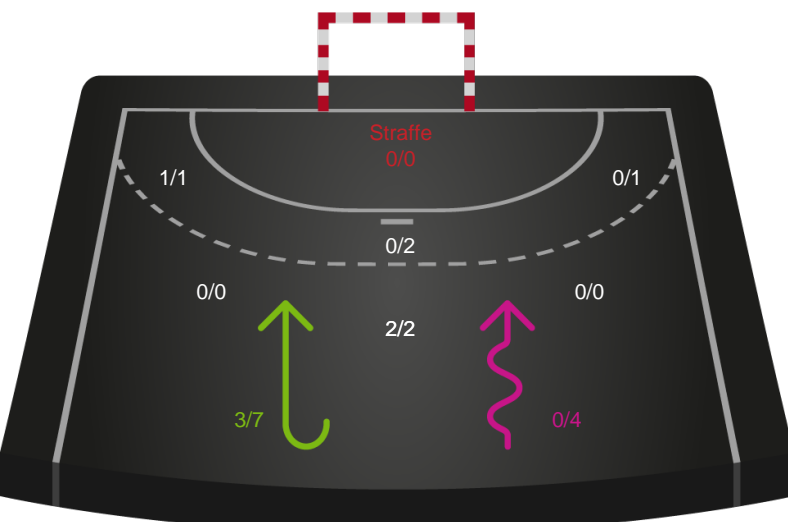

Gennembrud

Shotplot for Anden halvleg

Team Esbjerg - Sønderjyske Kvindehåndbold - 29-24 (17-13)

591406 / 27.01.2024, 14.00 / Blue Water Dokken / Kvindeligaen - Grundspil

Intet billede angivet

Team Esbjerg

Redningsdiagram