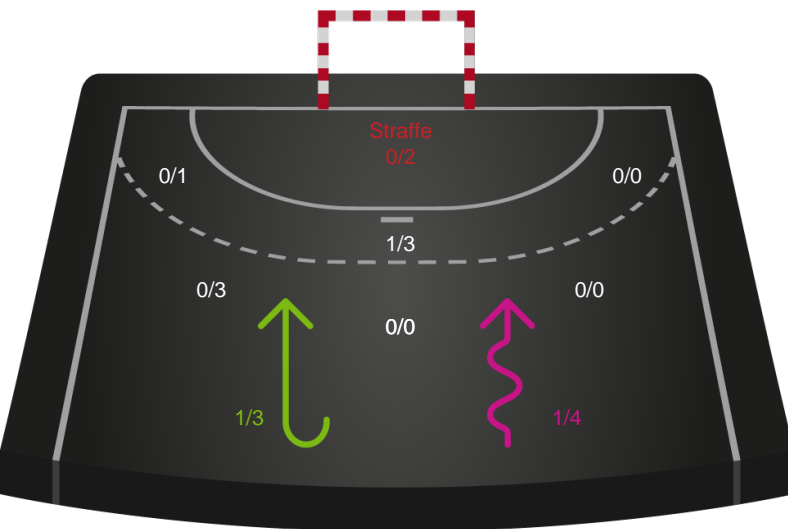

Shotplot for Første halvleg

Team Esbjerg - Sønderjyske Kvindehåndbold - 29-24 (17-13)

591406 / 27.01.2024, 14.00 / Blue Water Dokken / Kvindeligaen - Grundspil

Intet billede angivet

Team Esbjerg

Redningsdiagram