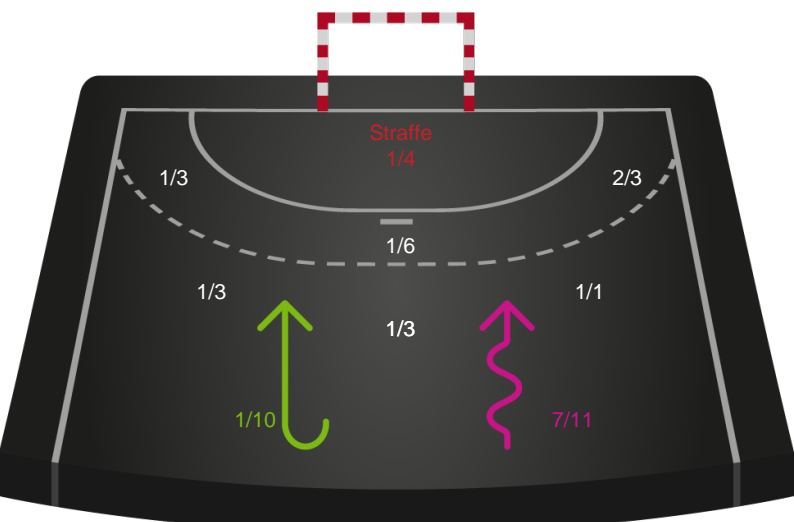

591406 / 27.01.2024, 14.00 / Blue Water Dokken / Kvindeligaen - Grundspil

Intet billede angivet

Team Esbjerg

Redningsdiagram

Kontra

Gennembrud

Sønderjyske Kvindehåndbold

Redningsdiagram