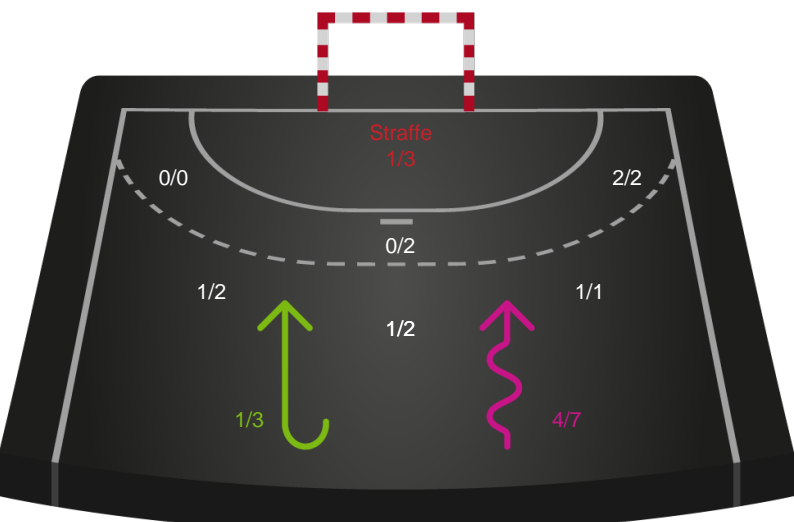

Sønderjyske Kvindehåndbold

Redningsdiagram