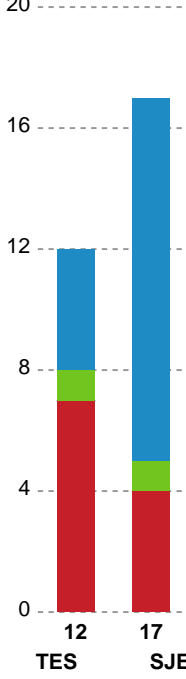

Markspillere

Nr	Navn	Mål/Skud	Straffe-mål/skud	Total Mål/Skud	Assist	Tilkendt straffe	Forårsagede straffe	Rødt kort	Tabt bold	Bold erob.	Fejl aflv.	Regelbrud	2min udvis.	MEP
6	Lea HANSEN	0/1 0%	0/0 0%	0/1 0%	0	0	0	0	0	0	0	0	0	-0.28
7	Ricka Falk GINDRUP	4/5 80%	0/0 0%	4/5 80%	0	0	2	0	0	0	0	1	0	1.9
10	Nicoline OLSEN	3/5 60%	0/0 0%	3/5 60%	2	0	0	0	0	0	0	0	0	2.1
11	Pernille JOHANSEN	1/3 33.33%	0/0 0%	1/3 33.33%	0	0	0	0	0	0	0	0	1	-0.01
14	Louise ELLEBÆK	2/3 66.67%	0/0 0%	2/3 66.67%	2	0	0	0	0	0	0	0	1	1.52
15	Sara IBRANOVIC	1/3 33.33%	0/0 0%	1/3 33.33%	0	0	0	0	0	0	0	0	0	0.17
20	Rikke Hoffbeck PETERSEN	3/3 100%	0/0 0%	3/3 100%	0	1	0	0	0	0	0	0	0	2.67
22	Olivia SIMONSEN	0/0 0%	0/0 0%	0/0 0%	0	0	1	0	0	0	2	0	2	-1.26
27	Ida LAGERBON	2/4 50%	0/0 0%	2/4 50%	2	0	0	0	0	0	2	0	0	0.9
28	Sarah PAULSEN	4/7 57.14%	2/2 100%	6/9 66.67%	3	1	0	0	1	0	7	1	0	1.22
88	Camille MANDRET	0/0 0%	0/0 0%	0/0 0%	0	0	1	0	0	0	0	0	0	0
93	Line UNO	2/5 40%	0/0 0%	2/5 40%	4	0	0	0	0	0	1	2	0	0.5

Fordeling af mål og skud

Team Esbjerg - Sønderjyske Kvindehåndbold - 29-24 (17-13)

Intet billede angivet

591406 / 27.01.2024, 14.00 / Blue Water Dokken / Kvindeligaen - Grundspil

Angrebet sluttede med:

Skuddene endte med:

Teknisk fejl

2 min

Assist

Målforskel i løbet af kampen

Shotplot for Første halvleg

Team Esbjerg - Sønderjyske Kvindehåndbold - 29-24 (17-13)

591406 / 27.01.2024, 14.00 / Blue Water Dokken / Kvindeligaen - Grundspil