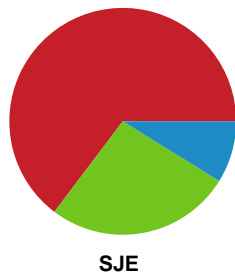

Fordeling af mål og skud

Team Esbjerg - Sønderjyske Kvindehåndbold - 29-24 (17-13)

Intet billede angivet

591406 / 27.01.2024, 14.00 / Blue Water Dokken / Kvindeligaen - Grundspil

Angrebet sluttede med:

Skuddene endte med: