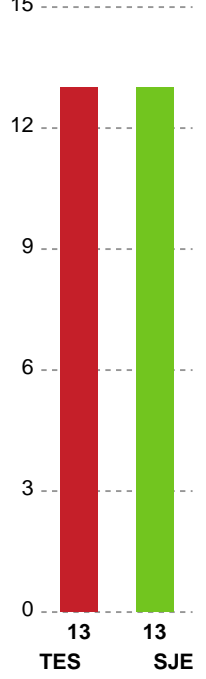

Markspillere

Nr	Navn	Mål/Skud	Straffe-mål/skud	Total Mål/Skud	Assist	Tilkendt straffe	Forårsagede straffe	Rødt kort	Tabt bold	Bold erob.	Fejl aflv.	Regelbrud	2min udvis.	MEP
6	Lea HANSEN	0/1 0%	0/0 0%	0/1 0%	0	0	0	0	0	0	0	0	0	-0.28
7	Ricka Falk GINDRUP	4/5 80%	0/0 0%	4/5 80%	0	0	2	0	0	0	0	1	0	1.9
10	Nicoline OLSEN	3/5 60%	0/0 0%	3/5 60%	2	0	0	0	0	0	0	0	0	2.1
11	Pernille JOHANSEN	1/3 33.33%	0/0 0%	1/3 33.33%	0	0	0	0	0	0	0	0	1	-0.01
14	Louise ELLEBÆK	2/3 66.67%	0/0 0%	2/3 66.67%	2	0	0	0	0	0	0	0	1	1.52
15	Sara IBRANOVIC	1/3 33.33%	0/0 0%	1/3 33.33%	0	0	0	0	0	0	0	0	0	0.17
20	Rikke Hoffbeck PETERSEN	3/3 100%	0/0 0%	3/3 100%	0	1	0	0	0	0	0	0	0	2.67
22	Olivia SIMONSEN	0/0 0%	0/0 0%	0/0 0%	0	0	1	0	0	0	2	0	2	-1.26
27	Ida LAGERBON	2/4 50%	0/0 0%	2/4 50%	2	0	0	0	0	0	2	0	0	0.9
28	Sarah PAULSEN	4/7 57.14%	2/2 100%	6/9 66.67%	3	1	0	0	1	0	7	1	0	1.22
88	Camille MANDRET	0/0 0%	0/0 0%	0/0 0%	0	0	1	0	0	0	0	0	0	0
93	Line UNO	2/5 40%	0/0 0%	2/5 40%	4	0	0	0	0	0	1	2	0	0.5

Fordeling af mål og skud

Team Esbjerg - Sønderjyske Kvindehåndbold - 29-24 (17-13)

Intet billede angivet

591406 / 27.01.2024, 14.00 / Blue Water Dokken / Kvindeligaen - Grundspil

Angrebet sluttede med:

Skuddene endte med:

Teknisk fejl

2 min

Assist

Målforskel i løbet af kampen

Shotplot for Første halvleg

Team Esbjerg - Sønderjyske Kvindehåndbold - 29-24 (17-13)

591406 / 27.01.2024, 14.00 / Blue Water Dokken / Kvindeligaen - Grundspil