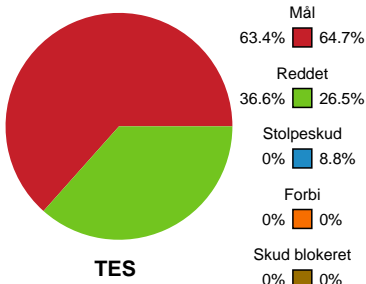

Fordeling af mål og skud

Team Esbjerg - Sønderjyske Kvindehåndbold - 29-24 (17-13)

Intet billede angivet

591406 / 27.01.2024, 14.00 / Blue Water Dokken / Kvindeligaen - Grundspil

Angrebet sluttede med:

Skuddene endte med:

Teknisk fejl

2 min

Assist

Målforskel i løbet af kampen

Shotplot for Første halvleg

Team Esbjerg - Sønderjyske Kvindehåndbold - 29-24 (17-13)

591406 / 27.01.2024, 14.00 / Blue Water Dokken / Kvindeligaen - Grundspil