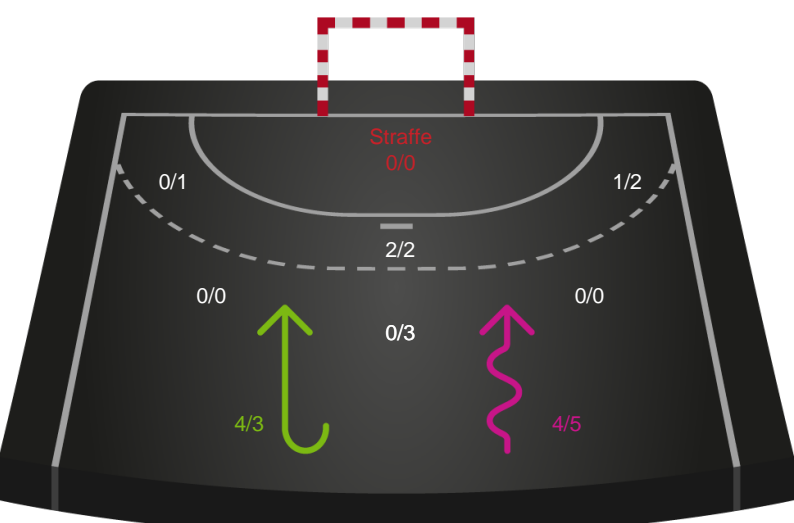

Sønderjyske Kvindehåndbold

Skuddiagram