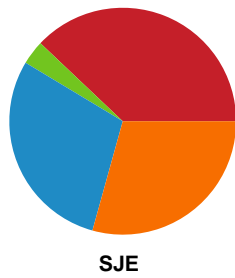

Fordeling af mål og skud

Team Esbjerg - Sønderjyske Kvindehåndbold - 29-24 (17-13)

Intet billede angivet

591406 / 27.01.2024, 14.00 / Blue Water Dokken / Kvindeligaen - Grundspil

Angrebet sluttede med:

Skuddene endte med: