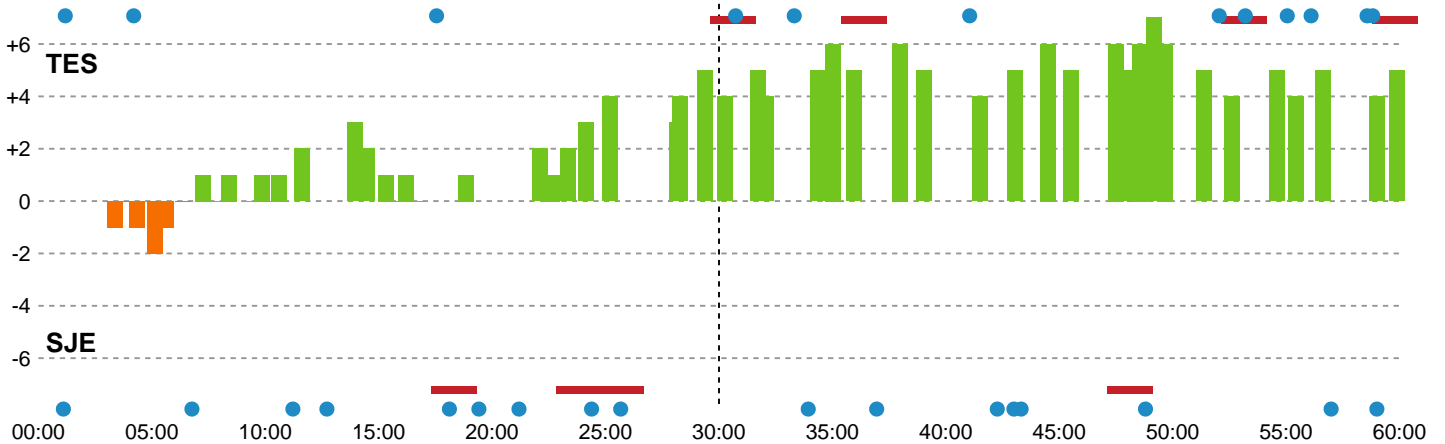

Fordeling af mål og skud

Team Esbjerg - Sønderjyske Kvindehåndbold - 29-24 (17-13)

Intet billede angivet

591406 / 27.01.2024, 14.00 / Blue Water Dokken / Kvindeligaen - Grundspil

Angrebet sluttede med:

Skuddene endte med:

Teknisk fejl

2 min

Assist

Målforskel i løbet af kampen

Shotplot for Første halvleg

Team Esbjerg - Sønderjyske Kvindehåndbold - 29-24 (17-13)

591406 / 27.01.2024, 14.00 / Blue Water Dokken / Kvindeligaen - Grundspil