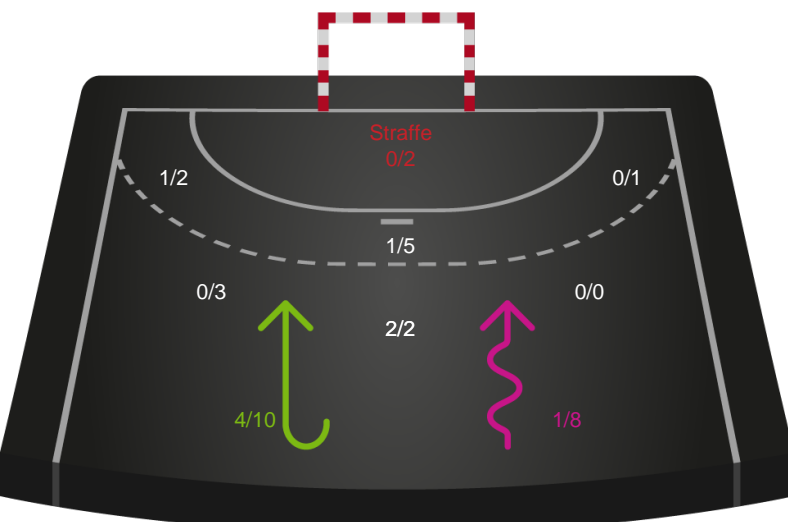

Shotplot for Total

Team Esbjerg - Sønderjyske Kvindehåndbold - 29-24 (17-13)

591406 / 27.01.2024, 14.00 / Blue Water Dokken / Kvindeligaen - Grundspil

Intet billede angivet

Team Esbjerg

Redningsdiagram