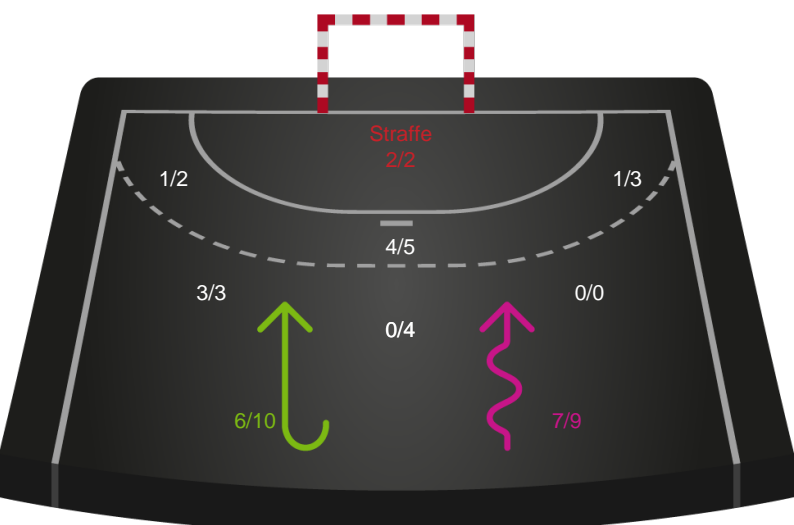

Kontra

Gennembrud

Hold statistik for Første halvleg

Team Esbjerg - Sønderjyske Kvindehåndbold - 29-24 (17-13)

Inet billede angivet

591406 / 27.01.2024, 14.00 / Blue Water Dokken / Kvindeligaen - Grundspil

Team Esbjerg		Sønderjyske Kvindehåndbold
17	Mål i alt	13
16	Mål i alm. spil	11
1	Straffemål	2
3	Redninger i alt	5
3	Redninger i alm. spil	5
0	Strafferedninger	0
7	Kontramål	2
10	Assist	6
1	Fejlaflevering	6
1	Tabt bold	1
1	Regelfejl	2
3	Tekniske fejl i alt	9
1	Udvisninger	3
1	Team Time out	1
1	Gult kort	1
0	Direkte rødt kort	0
0	Blåt kort	0