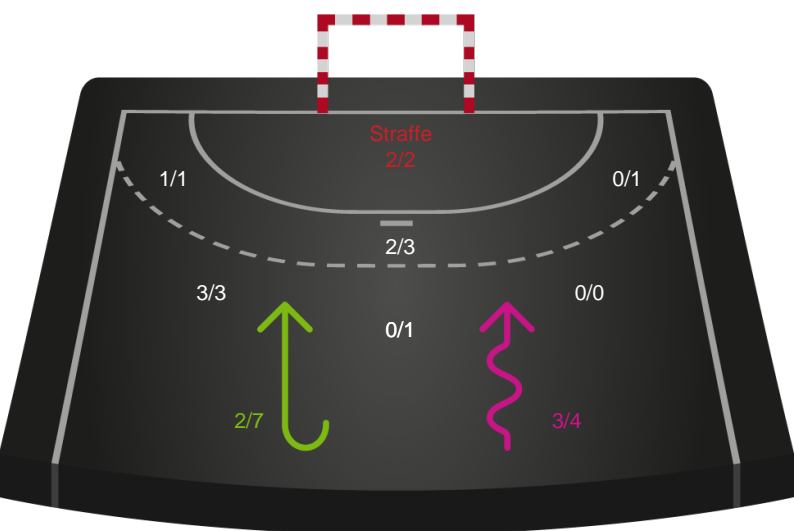

Sønderjyske Kvindehåndbold

Skuddiagram