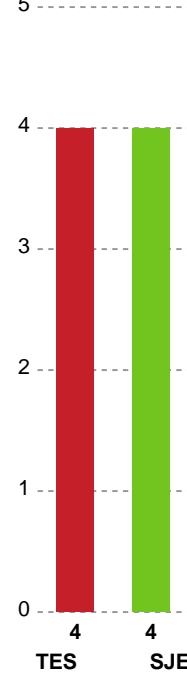

Nr	Navn	Redn/Skud	Straffe-Redn/skud	Total Redn/Skud	Mål imod	Skud forbi	Skud stolpe	Assist	Mål	Bold erob.	Fejl aflv.	Regelbrud	2 min udvis.	MEP
12	Stine BROLØS	15/33 45.45%	1/3 33.33%	16/36 44.44%	20	1	0	0	0	0	0	0	0	4.95
26	Nora PERSSON	0/7 0%	0/1 0%	0/8 0%	8	1	0	0	0	0	0	0	0	-1.05

Markspillere

Nr	Navn	Mål/Skud	Straffe-mål/skud	Total Mål/Skud	Assist	Tilkendt straffe	Forårsagede straffe	Rødt kort	Tabt bold	Bold erob.	Fejl aflv.	Regelbrud	2min udvis.	MEP
6	Lea HANSEN	0/1 0%	0/0 0%	0/1 0%	0	0	0	0	0	0	0	0	0	-0.28
7	Ricka Falk GINDRUP	4/5 80%	0/0 0%	4/5 80%	0	0	2	0	0	0	0	1	0	1.9
10	Nicoline OLSEN	3/5 60%	0/0 0%	3/5 60%	2	0	0	0	0	0	0	0	0	2.1
11	Pernille JOHANSEN	1/3 33.33%	0/0 0%	1/3 33.33%	0	0	0	0	0	0	0	0	1	-0.01
14	Louise ELLEBÆK	2/3 66.67%	0/0 0%	2/3 66.67%	2	0	0	0	0	0	0	0	1	1.52
15	Sara IBRANOVIC	1/3 33.33%	0/0 0%	1/3 33.33%	0	0	0	0	0	0	0	0	0	0.17
20	Rikke Hoffbeck PETERSEN	3/3 100%	0/0 0%	3/3 100%	0	1	0	0	0	0	0	0	0	2.67
22	Olivia SIMONSEN	0/0 0%	0/0 0%	0/0 0%	0	0	1	0	0	0	2	0	2	-1.26
27	Ida LAGERBON	2/4 50%	0/0 0%	2/4 50%	2	0	0	0	0	0	2	0	0	0.9
28	Sarah PAULSEN	4/7 57.14%	2/2 100%	6/9 66.67%	3	1	0	0	1	0	7	1	0	1.22
88	Camille MANDRET	0/0 0%	0/0 0%	0/0 0%	0	0	1	0	0	0	0	0	0	0
93	Line UNO	2/5 40%	0/0 0%	2/5 40%	4	0	0	0	0	0	1	2	0	0.5

Fordeling af mål og skud

Team Esbjerg - Sønderjyske Kvindehåndbold - 29-24 (17-13)

Intet billede angivet

591406 / 27.01.2024, 14.00 / Blue Water Dokken / Kvindeligaen - Grundspil

Angrebet sluttede med:

Skuddene endte med:

Teknisk fejl

2 min

Assist

Målforskel i løbet af kampen

Shotplot for Første halvleg

Team Esbjerg - Sønderjyske Kvindehåndbold - 29-24 (17-13)

591406 / 27.01.2024, 14.00 / Blue Water Dokken / Kvindeligaen - Grundspil