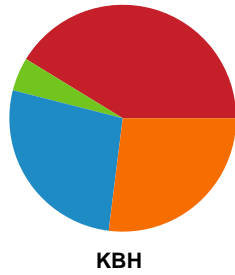

Fordeling af mål og skud

Odense Håndbold - København Håndbold - 40-29 (22-17)

Intet billede angivet

458282 / 03.09.2022, 18.00 / Sydbank Arena / Kvindeligaen - Grundspil

Angrebet sluttede med:

Skuddene endte med: