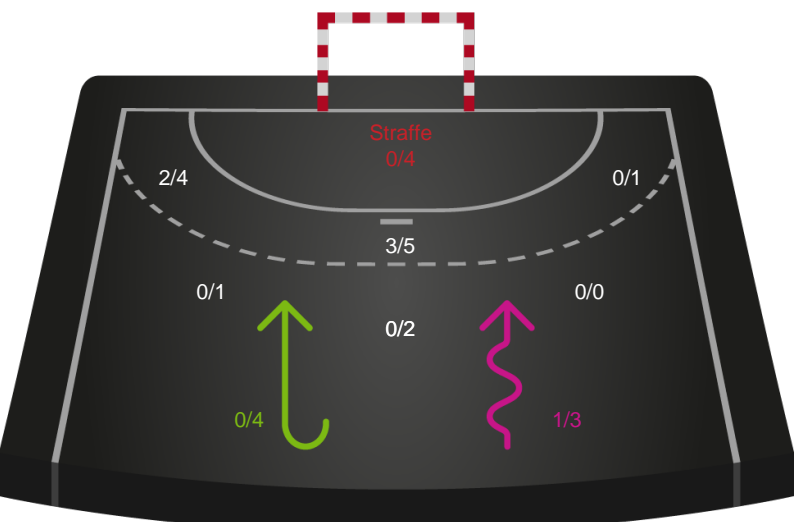

København Håndbold

Redningsdiagram