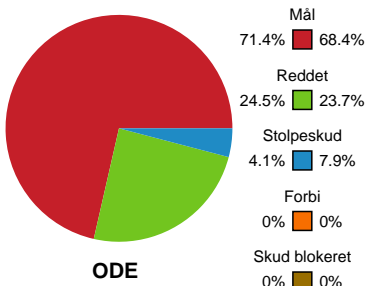

Fordeling af mål og skud

Odense Håndbold - København Håndbold - 40-29 (22-17)

Intet billede angivet

458282 / 03.09.2022, 18.00 / Sydbank Arena / Kvindeligaen - Grundspil

Angrebet sluttede med:

Skuddene endte med: