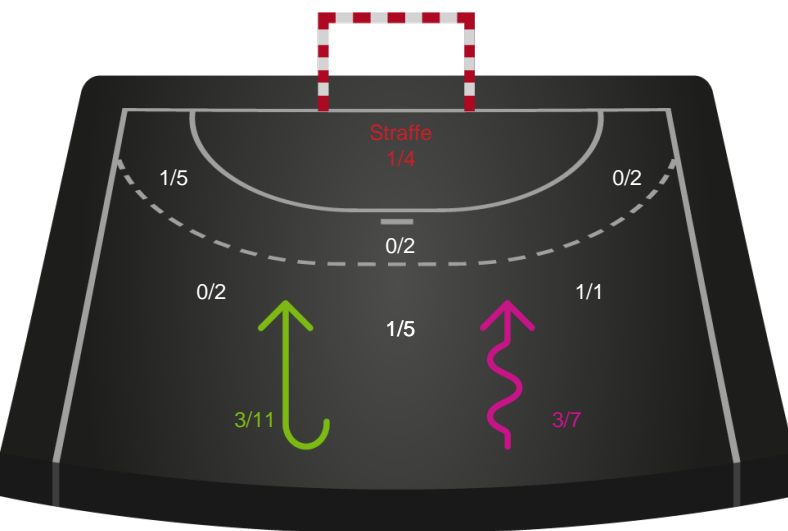

Shotplot for Total

Odense Håndbold - København Håndbold - 40-29 (22-17)

458282 / 03.09.2022, 18.00 / Sydbank Arena / Kvindeligaen - Grundspil

Intet billede angivet

Odense Håndbold

Redningsdiagram