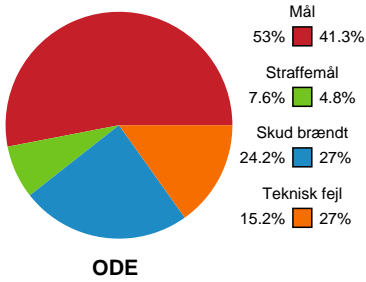

Fordeling af mål og skud

Odense Håndbold - København Håndbold - 40-29 (22-17)

Intet billede angivet

458282 / 03.09.2022, 18.00 / Sydbank Arena / Kvindeligaen - Grundspil

Angrebet sluttede med:

Skuddene endte med: