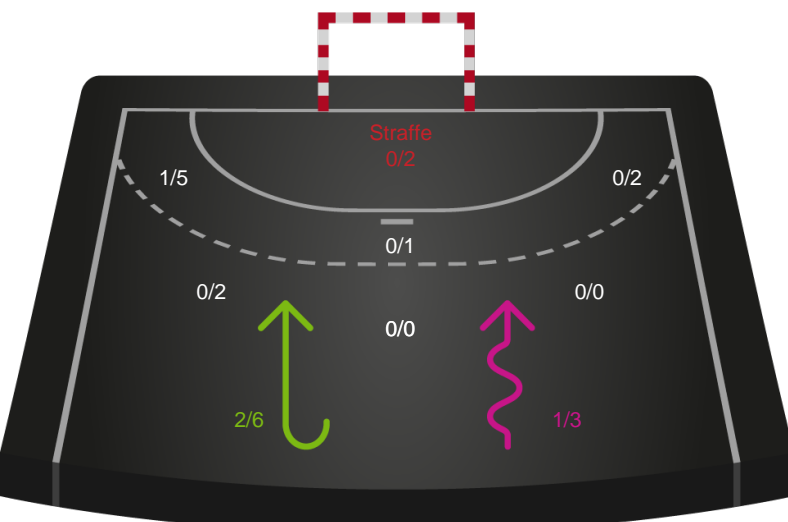

Shotplot for Første halvleg

Odense Håndbold - København Håndbold - 40-29 (22-17)

458282 / 03.09.2022, 18.00 / Sydbank Arena / Kvindeligaen - Grundspil

Intet billede angivet

Odense Håndbold

Redningsdiagram