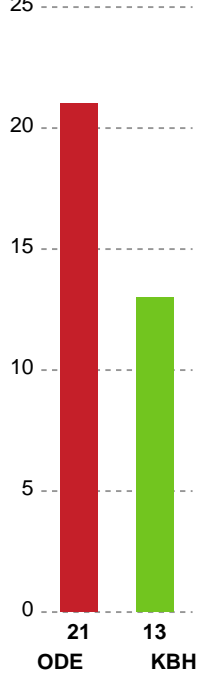

Markspillere

Nr	Navn	Mål/Skud	Straffe-mål/skud	Total Mål/Skud	Assist	Tilkendt straffe	Forårsagede straffe	Rødt kort	Tabt bold	Bold erob.	Fejl aflv.	Regelbrud	2min udvis.	MEP
3	Maren AARDAHL	5/6 83.33%	1/1 100%	6/7 85.71%	0	3	0	0	0	0	0	0	0	5.16
5	Trine PEDERSEN	2/2 100%	0/0 0%	2/2 100%	3	0	0	0	0	0	0	1	0	1.9
7	Bo VAN WETERING	5/7 71.43%	0/0 0%	5/7 71.43%	1	0	0	0	0	0	0	0	0	3.44
11	Rikke IVERSEN	3/3 100%	0/0 0%	3/3 100%	0	0	1	0	0	0	0	1	0	1.7
21	Ayaka IKEHARA	2/2 100%	0/0 0%	2/2 100%	0	0	1	0	0	1	0	0	0	1.6
25	Tonje LØSETH	2/4 50%	0/0 0%	2/4 50%	1	0	2	0	0	0	1	0	0	0.7
31	Kelly VOLLEBREGT	2/3 66.67%	0/0 0%	2/3 66.67%	0	0	0	0	0	0	0	0	1	1.04
32	Mie HØJLUND	4/4 100%	0/0 0%	4/4 100%	9	1	0	0	1	0	1	0	0	4.97
48	Dione HOUSHEER	4/10 40%	2/2 100%	6/12 50%	4	0	0	0	0	0	2	0	0	2.75
64	Sidsel MEJLVANG	1/4 25%	0/0 0%	1/4 25%	0	0	0	0	0	0	0	0	0	-0.3
90	Mia REJ	5/6 83.33%	2/2 100%	7/8 87.5%	3	1	0	0	1	0	1	0	0	4.92

Fordeling af mål og skud

Odense Håndbold - København Håndbold - 40-29 (22-17)

Intet billede angivet

458282 / 03.09.2022, 18.00 / Sydbank Arena / Kvindeligaen - Grundspil

Angrebet sluttede med:

Skuddene endte med:

Teknisk fejl

2 min

Assist

Målforskel i løbet af kampen

Shotplot for Første halvleg

Odense Håndbold - København Håndbold - 40-29 (22-17)

458282 / 03.09.2022, 18.00 / Sydbank Arena / Kvindeligaen - Grundspil

Intet billede angivet