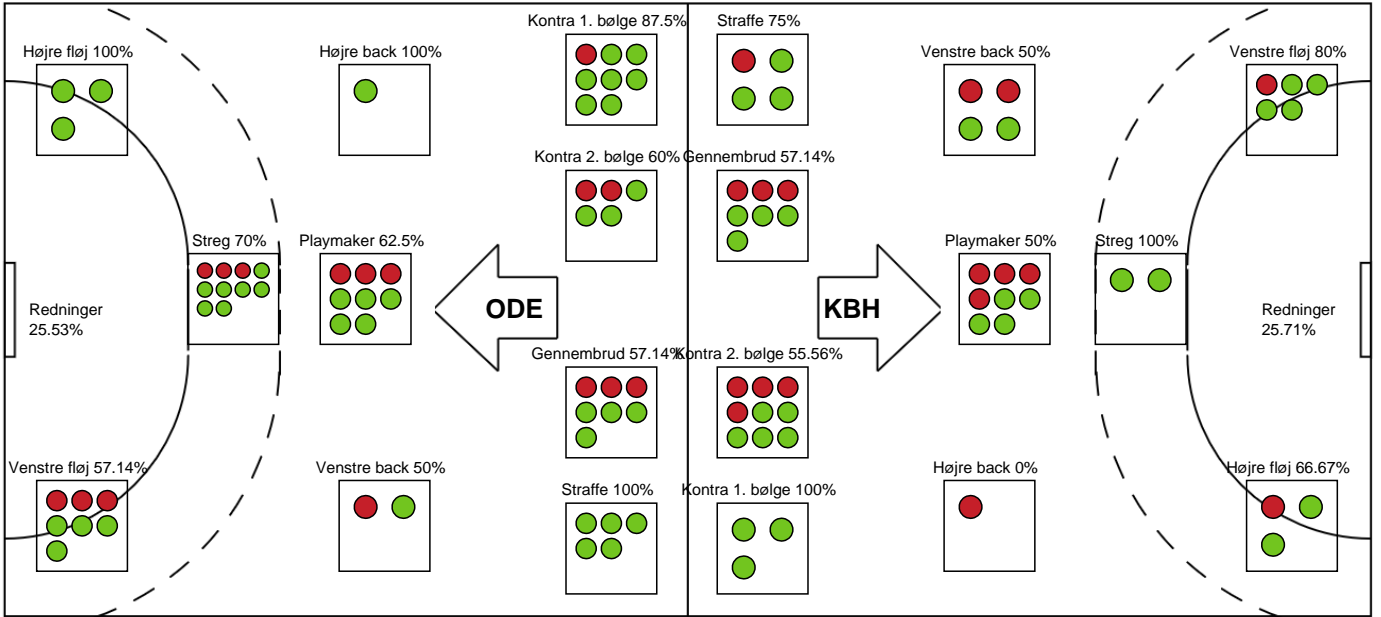

Markspillere

Nr	Navn	Mål/Skud	Straffe-mål/skud	Total Mål/Skud	Assist	Tilkendt straffe	Forårsagede straffe	Rødt kort	Tabt bold	Bold erob.	Fejl aflv.	Regelbrud	2min udvis.	MEP
3	Maren AARDAHL	5/6 83.33%	1/1 100%	6/7 85.71%	0	3	0	0	0	0	0	0	0	5.16
5	Trine PEDERSEN	2/2 100%	0/0 0%	2/2 100%	3	0	0	0	0	0	0	1	0	1.9
7	Bo VAN WETERING	5/7 71.43%	0/0 0%	5/7 71.43%	1	0	0	0	0	0	0	0	0	3.44
11	Rikke IVERSEN	3/3 100%	0/0 0%	3/3 100%	0	0	1	0	0	0	0	1	0	1.7
21	Ayaka IKEHARA	2/2 100%	0/0 0%	2/2 100%	0	0	1	0	0	1	0	0	0	1.6
25	Tonje LØSETH	2/4 50%	0/0 0%	2/4 50%	1	0	2	0	0	0	1	0	0	0.7
31	Kelly VOLLEBREGT	2/3 66.67%	0/0 0%	2/3 66.67%	0	0	0	0	0	0	0	0	1	1.04
32	Mie HØJLUND	4/4 100%	0/0 0%	4/4 100%	9	1	0	0	1	0	1	0	0	4.97
48	Dione HOUSHEER	4/10 40%	2/2 100%	6/12 50%	4	0	0	0	0	0	2	0	0	2.75
64	Sidsel MEJLVANG	1/4 25%	0/0 0%	1/4 25%	0	0	0	0	0	0	0	0	0	-0.3
90	Mia REJ	5/6 83.33%	2/2 100%	7/8 87.5%	3	1	0	0	1	0	1	0	0	4.92

Fordeling af mål og skud

Odense Håndbold - København Håndbold - 40-29 (22-17)

Intet billede angivet

458282 / 03.09.2022, 18.00 / Sydbank Arena / Kvindeligaen - Grundspil

Angrebet sluttede med:

Skuddene endte med: