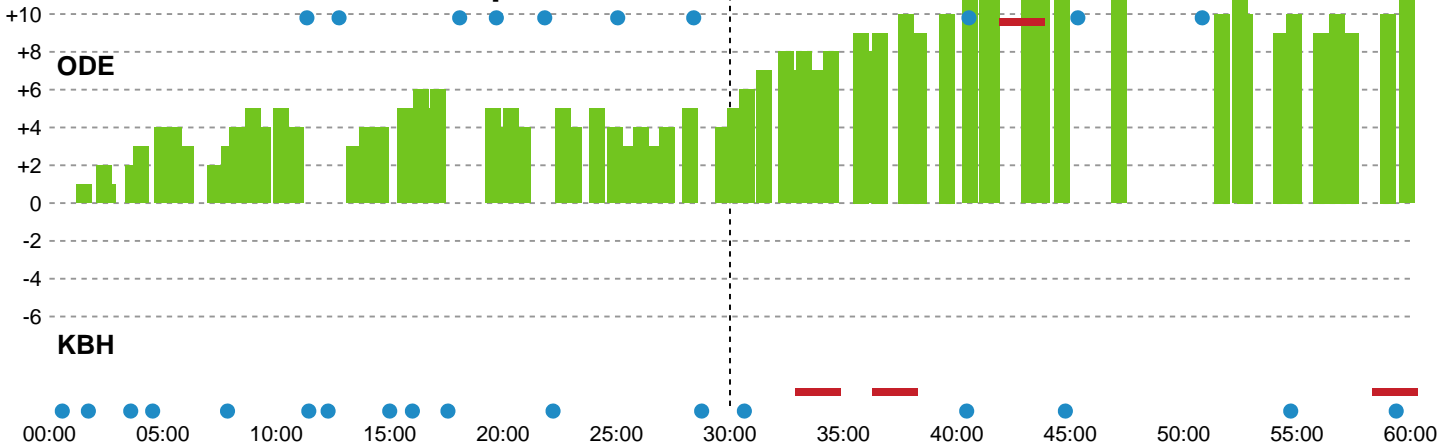

Teknisk fejl

2 min

Assist

Målforskel i løbet af kampen

Shotplot for Første halvleg

Odense Håndbold - København Håndbold - 40-29 (22-17)

458282 / 03.09.2022, 18.00 / Sydbank Arena / Kvindeligaen - Grundspil

Intet billede angivet