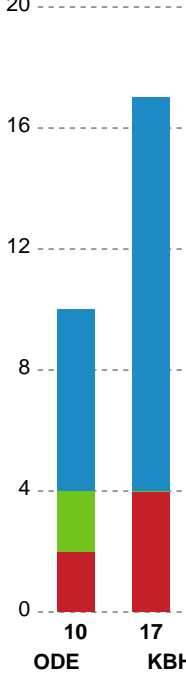

Markspillere

Nr	Navn	Mål/Skud	Straffe-mål/skud	Total Mål/Skud	Assist	Tilkendt straffe	Forårsagede straffe	Rødt kort	Tabt bold	Bold erob.	Fejl aflv.	Regelbrud	2min udvis.	MEP
3	Maren AARDAHL	5/6 83.33%	1/1 100%	6/7 85.71%	0	3	0	0	0	0	0	0	0	5.16
5	Trine PEDERSEN	2/2 100%	0/0 0%	2/2 100%	3	0	0	0	0	0	0	1	0	1.9
7	Bo VAN WETERING	5/7 71.43%	0/0 0%	5/7 71.43%	1	0	0	0	0	0	0	0	0	3.44
11	Rikke IVERSEN	3/3 100%	0/0 0%	3/3 100%	0	0	1	0	0	0	0	1	0	1.7
21	Ayaka IKEHARA	2/2 100%	0/0 0%	2/2 100%	0	0	1	0	0	1	0	0	0	1.6
25	Tonje LØSETH	2/4 50%	0/0 0%	2/4 50%	1	0	2	0	0	0	1	0	0	0.7
31	Kelly VOLLEBREGT	2/3 66.67%	0/0 0%	2/3 66.67%	0	0	0	0	0	0	0	0	1	1.04
32	Mie HØJLUND	4/4 100%	0/0 0%	4/4 100%	9	1	0	0	1	0	1	0	0	4.97
48	Dione HOUSHEER	4/10 40%	2/2 100%	6/12 50%	4	0	0	0	0	0	2	0	0	2.75
64	Sidsel MEJLVANG	1/4 25%	0/0 0%	1/4 25%	0	0	0	0	0	0	0	0	0	-0.3
90	Mia REJ	5/6 83.33%	2/2 100%	7/8 87.5%	3	1	0	0	1	0	1	0	0	4.92

Fordeling af mål og skud

Odense Håndbold - København Håndbold - 40-29 (22-17)

Intet billede angivet

458282 / 03.09.2022, 18.00 / Sydbank Arena / Kvindeligaen - Grundspil

Angrebet sluttede med:

Skuddene endte med:

Teknisk fejl

2 min

Assist

Målforskel i løbet af kampen

Shotplot for Første halvleg

Odense Håndbold - København Håndbold - 40-29 (22-17)

458282 / 03.09.2022, 18.00 / Sydbank Arena / Kvindeligaen - Grundspil

Intet billede angivet