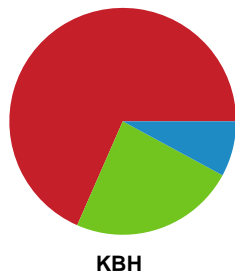

Fordeling af mål og skud

Odense Håndbold - København Håndbold - 40-29 (22-17)

Intet billede angivet

458282 / 03.09.2022, 18.00 / Sydbank Arena / Kvindeligaen - Grundspil

Angrebet sluttede med:

Skuddene endte med: