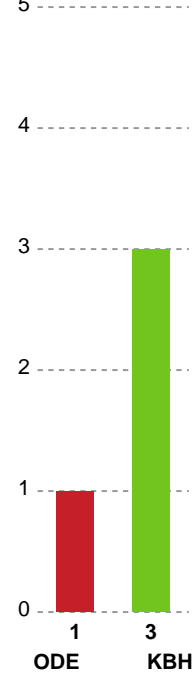

Fordeling af mål og skud

Odense Håndbold - København Håndbold - 40-29 (22-17)

Intet billede angivet

458282 / 03.09.2022, 18.00 / Sydbank Arena / Kvindeligaen - Grundspil

Angrebet sluttede med:

Skuddene endte med:

Teknisk fejl

2 min

Assist

Målforskel i løbet af kampen