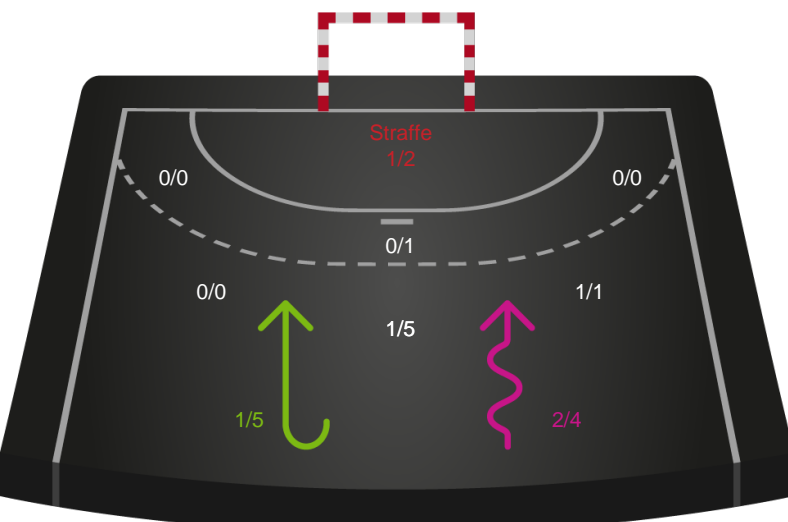

Shotplot for Anden halvleg

Odense Håndbold - København Håndbold - 40-29 (22-17)

458282 / 03.09.2022, 18.00 / Sydbank Arena / Kvindeligaen - Grundspil

Inet billede angivet

Odense Håndbold

Redningsdiagram

Kontra