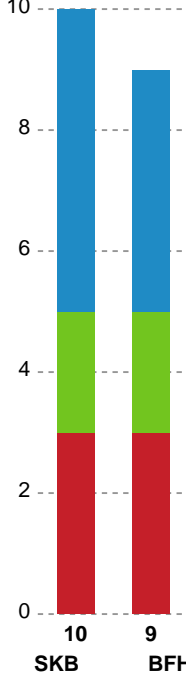

Fordeling af mål og skud

Skanderborg Håndbold - Bjerringbro FH - 30-24 (13-10)

748251 / 05.01.2025, 14.00 / Fælledhallen - bane 1 / Kvindeligaen - Grundspil

Angrebet sluttede med:

Skuddene endte med:

Teknisk fejl

2 min

Assist

Målforskel i løbet af kampen

Shotplot for Første halvleg

Skanderborg Håndbold - Bjerringbro FH - 30-24 (13-10)

748251 / 05.01.2025, 14.00 / Fælledhallen - bane 1 / Kvindeligaen - Grundspil

Skanderborg Håndbold