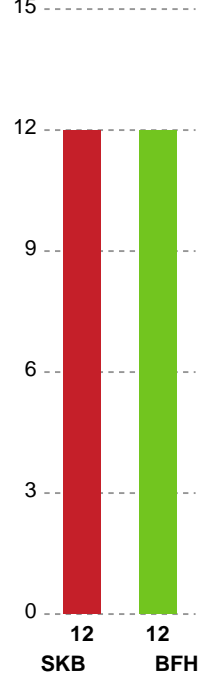

Fordeling af mål og skud

Skanderborg Håndbold - Bjerringbro FH - 30-24 (13-10)

748251 / 05.01.2025, 14.00 / Freja Arena Fælledhallen - bane 1 / Kvindeligaen - Grundspil

Angrebet sluttede med:

Skuddene endte med:

Teknisk fejl

2 min

Assist

Målforskel i løbet af kampen

Shotplot for Første halvleg

Skanderborg Håndbold - Bjerringbro FH - 30-24 (13-10)

748251 / 05.01.2025, 14.00 / Freja Arena Fælledhallen - bane 1 / Kvindeligaen - Grundspil