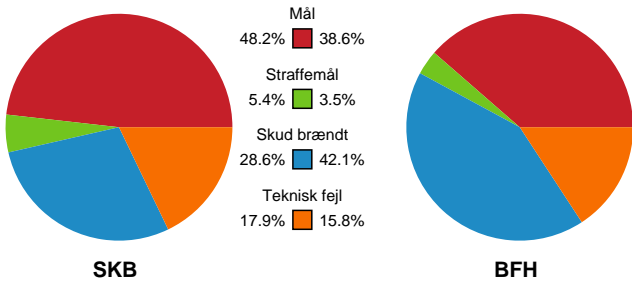

Fordeling af mål og skud

Skanderborg Håndbold - Bjerringbro FH - 30-24 (13-10)

748251 / 05.01.2025, 14.00 / Fælledhallen - bane 1 / Kvindeligaen - Grundspil

Angrebet sluttede med:

Skuddene endte med:

Teknisk fejl

2 min

Assist

Målforskel i løbet af kampen

Shotplot for Første halvleg

Skanderborg Håndbold - Bjerringbro FH - 30-24 (13-10)

748251 / 05.01.2025, 14.00 / Fælledhallen - bane 1 / Kvindeligaen - Grundspil

Skanderborg Håndbold