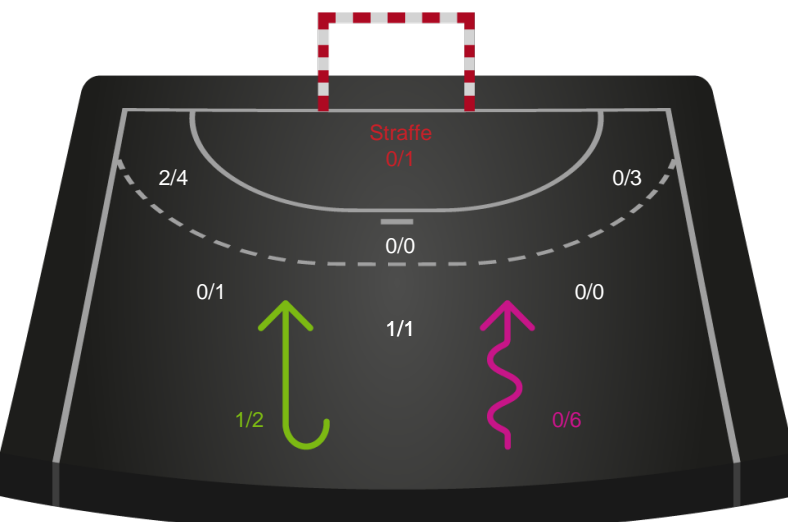

Shotplot for Anden halvleg

Skanderborg Håndbold - Bjerringbro FH - 30-24 (13-10)

748251 / 05.01.2025, 14.00 / Freja Arena Fælledhallen - bane 1 / Kvindeligaen - Grundspil

Skanderborg Håndbold

Redningsdiagram