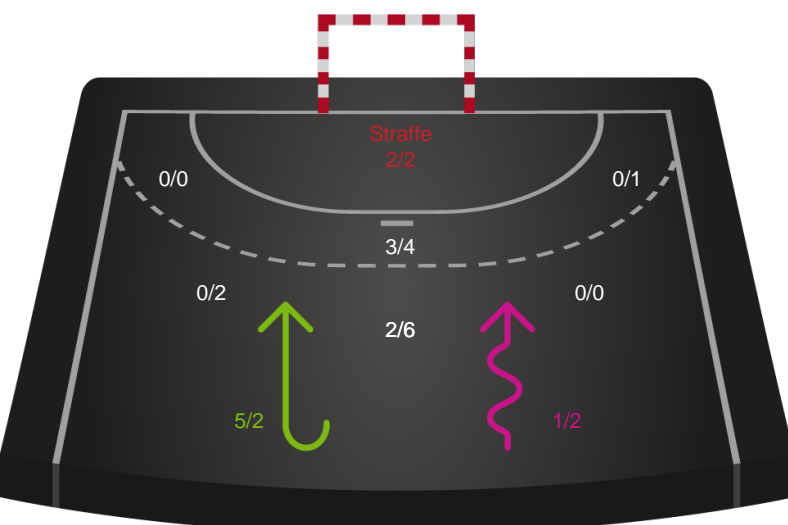

Skanderborg Håndbold

Skuddiagram