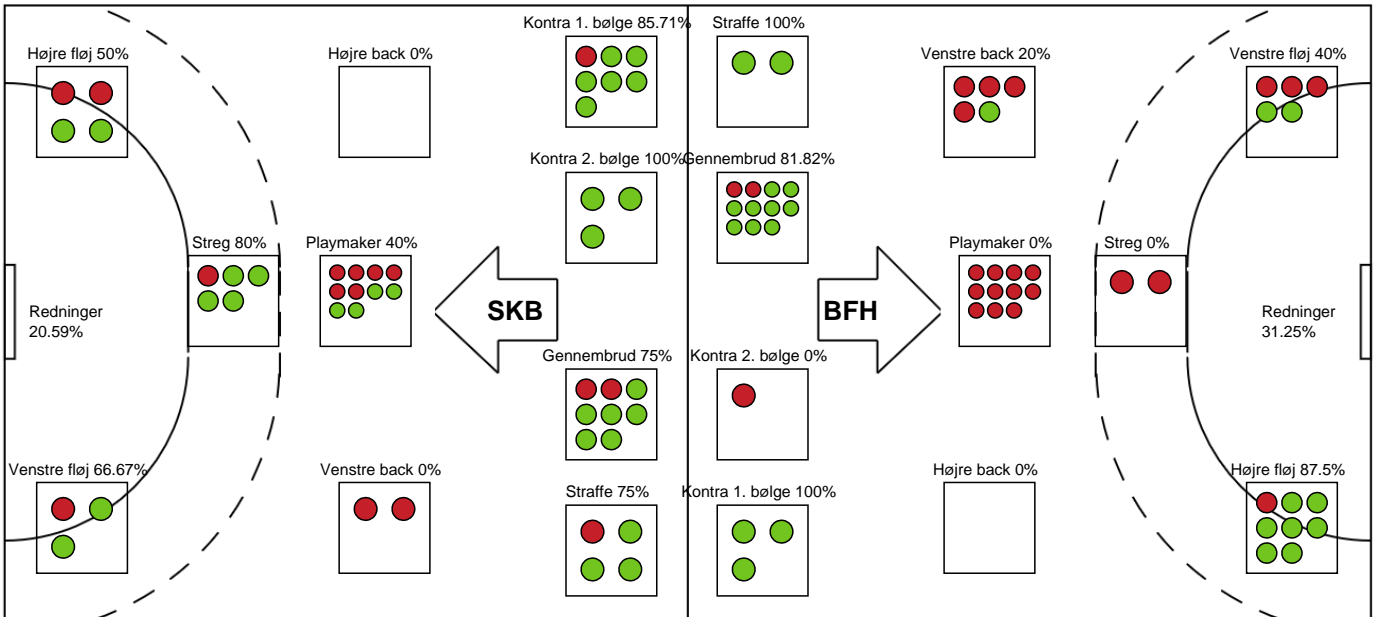

SPILLERSTATISTIK

Skanderborg Håndbold - Bjerringbro FH - 30-24 (13-10)

748251 / 05.01.2025, 14.00 / Fælledhallen - bane 1 / Kvindeligaen - Grundspil

Bjerringbro FH

Målmænd

Nr	Navn	Redn/Skud	Straffe-Redn/skud	Total Redn/Skud	Mål imod	Skud forbi	Skud stolpe	Assist	Mål	Bold erob.	Fejl aflv.	Regelbrud	2 min udvis.	MEP
20	Clara BAK	2/11 18.18%	1/2 50%	3/13 23.08%	10	3	0	0	0	0	0	0	0	0.22
24	Josephine NORDSTRØM	5/19 26.32%	0/2 0%	5/21 23.81%	16	0	1	0	0	0	0	0	0	0.09

Markspillere

Nr	Navn	Mål/Skud	Straffe-mål/skud	Total Mål/Skud	Assist	Tilkendt straffe	Forårsagede straffe	Rødt kort	Tabt bold	Bold erob.	Fejl aflv.	Regelbrud	2min udvis.	MEP
4	Emilie BANGSHØJ	1/2 50%	0/0 0%	1/2 50%	0	0	0	0	0	0	0	0	0	0.47
5	Sofie LUND	0/0 0%	0/0 0%	0/0 0%	0	0	0	0	0	0	0	0	0	0
7	Line GYLDENLØVE	3/11 27.27%	2/2 100%	5/13 38.46%	4	0	0	0	0	0	1	0	0	2.05
9	Mathilde PIIL	1/3 33.33%	0/0 0%	1/3 33.33%	0	0	0	0	0	0	0	1	0	-0.16
10	Melina KRISTENSEN	0/0 0%	0/0 0%	0/0 0%	0	0	0	0	0	0	0	0	0	0
11	Arlinda HAJDARI	2/2 100%	0/0 0%	2/2 100%	4	1	1	0	1	1	0	1	0	2.52
14	Sara LILHOLT	0/1 0%	0/0 0%	0/1 0%	0	0	0	0	0	0	0	0	0	-0.35
18	Sidsel POULSEN	1/2 50%	0/0 0%	1/2 50%	0	0	0	0	0	0	0	1	0	0.45
19	Rikke Dahl NIELSEN	1/1 100%	0/0 0%	1/1 100%	0	0	0	0	0	0	0	0	0	0.95
21	Emma ERNST	0/1 0%	0/0 0%	0/1 0%	0	0	0	0	0	0	0	0	0	-0.2
25	Laura JENSEN	1/3 33.33%	0/0 0%	1/3 33.33%	1	1	0	0	0	0	0	0	1	0.84
31	Marianne HAUGSTED	2/7 28.57%	0/0 0%	2/7 28.57%	1	0	2	0	0	0	0	0	0	0.25
44	Louise HALD	8/9 88.89%	0/0 0%	8/9 88.89%	0	0	1	0	0	0	0	0	0	5.52
72	Line FRANDBSEN	2/4 50%	0/0 0%	2/4 50%	2	0	0	0	1	0	3	0	0	0.05

Fordeling af mål og skud

Skanderborg Håndbold - Bjerringbro FH - 30-24 (13-10)

748251 / 05.01.2025, 14.00 / Fælledhallen - bane 1 / Kvindeligaen - Grundspil

Angrebet sluttede med:

Skuddene endte med:

Teknisk fejl