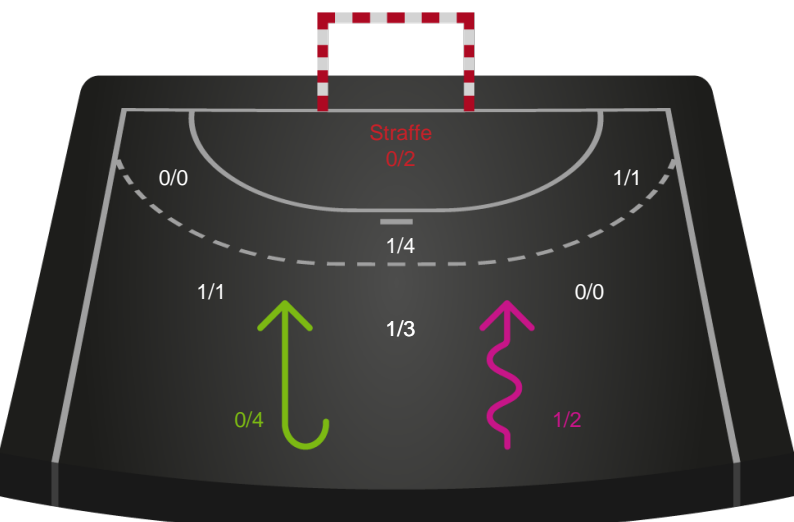

Bjerringbro FH

Redningsdiagram