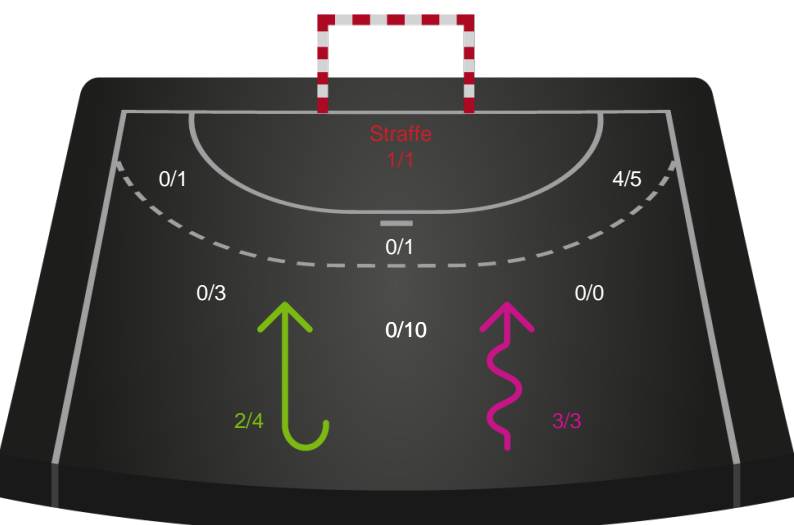

Bjerringbro FH

Skuddiagram