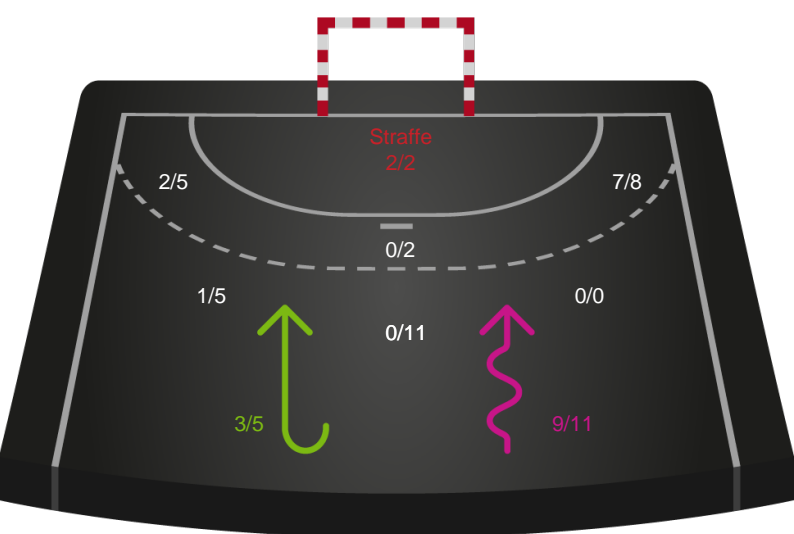

Bjerringbro FH

Skuddiagram