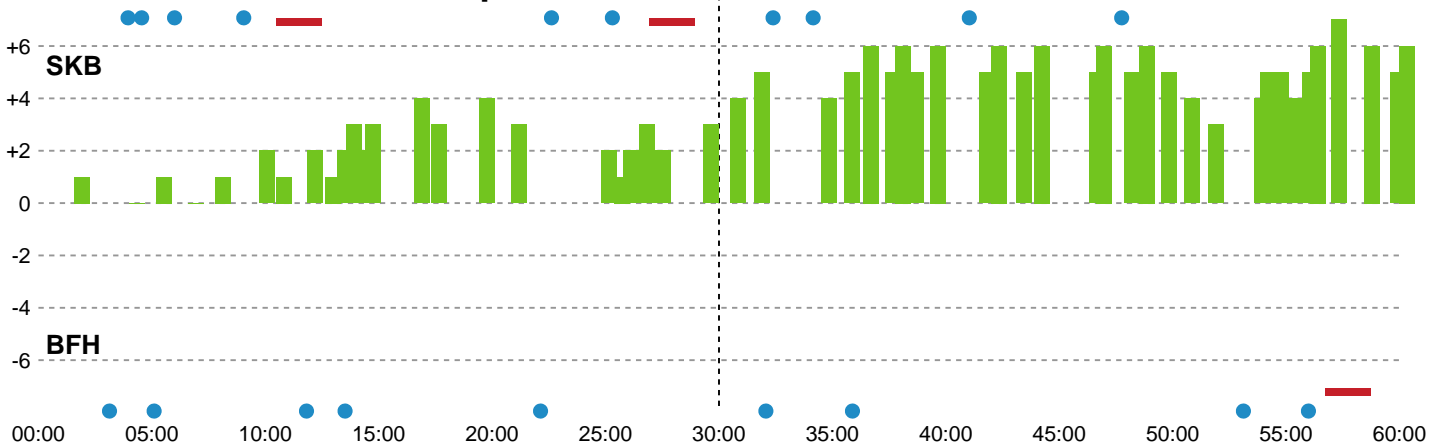

Fordeling af mål og skud

Skanderborg Håndbold - Bjerringbro FH - 30-24 (13-10)

748251 / 05.01.2025, 14.00 / Fælledhallen - bane 1 / Kvindeligaen - Grundspil

Angrebet sluttede med:

Skuddene endte med:

Teknisk fejl

2 min

Assist

Målforskel i løbet af kampen

Shotplot for Første halvleg

Skanderborg Håndbold - Bjerringbro FH - 30-24 (13-10)

748251 / 05.01.2025, 14.00 / Fælledhallen - bane 1 / Kvindeligaen - Grundspil

Skanderborg Håndbold