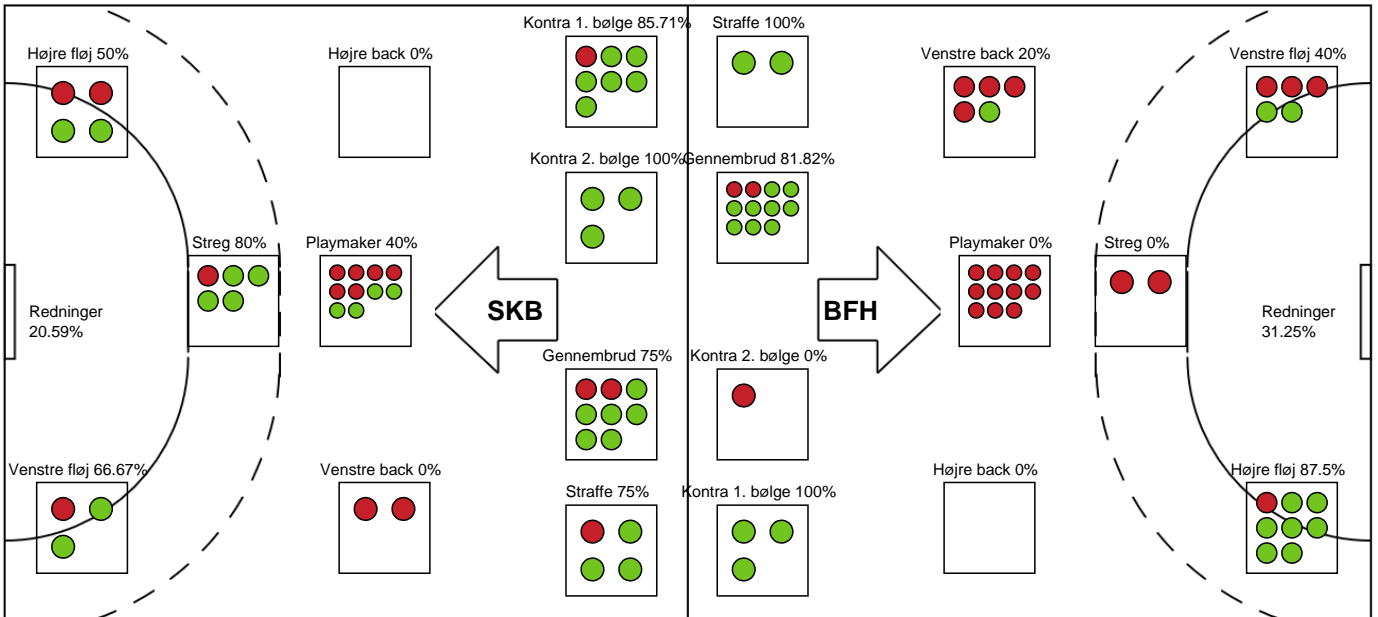

SPILLERSTATISTIK

Skanderborg Håndbold - Bjerringbro FH - 30-24 (13-10)

748251 / 05.01.2025, 14.00 / Freja Arena Fælledhallen - bane 1 / Kvindeligaen - Grundspil

Bjerringbro FH

Målmænd

Nr	Navn	Redn/Skud	Straffe-Redn/skud	Total Redn/Skud	Mål imod	Skud forbi	Skud stolpe	Assist	Mål	Bold erob.	Fejl aflv.	Regelbrud	2 min udvis.	MEP
20	Clara BAK	2/11 18.18%	1/2 50%	3/13 23.08%	10	3	0	0	0	0	0	0	0	0.22
24	Josephine NORDSTRØM	5/19 26.32%	0/2 0%	5/21 23.81%	16	0	1	0	0	0	0	0	0	0.09

Markspillere

Nr	Navn	Mål/Skud	Straffe-mål/skud	Total Mål/Skud	Assist	Tilkendt straffe	Forårsagede straffe	Rødt kort	Tabt bold	Bold erob.	Fejl aflv.	Regelbrud	2min udvis.	MEP
4	Emilie BANGSHØJ	1/2 50%	0/0 0%	1/2 50%	0	0	0	0	0	0	0	0	0	0.47
5	Sofie LUND	0/0 0%	0/0 0%	0/0 0%	0	0	0	0	0	0	0	0	0	0
7	Line GYLDENLØVE	3/11 27.27%	2/2 100%	5/13 38.46%	4	0	0	0	0	0	1	0	0	2.05
9	Mathilde PIIL	1/3 33.33%	0/0 0%	1/3 33.33%	0	0	0	0	0	0	0	1	0	-0.16
10	Melina KRISTENSEN	0/0 0%	0/0 0%	0/0 0%	0	0	0	0	0	0	0	0	0	0
11	Arlinda HAJDARI	2/2 100%	0/0 0%	2/2 100%	4	1	1	0	1	1	0	1	0	2.52
14	Sara LILHOLT	0/1 0%	0/0 0%	0/1 0%	0	0	0	0	0	0	0	0	0	-0.35
18	Sidsel POULSEN	1/2 50%	0/0 0%	1/2 50%	0	0	0	0	0	0	0	1	0	0.45
19	Rikke Dahl NIELSEN	1/1 100%	0/0 0%	1/1 100%	0	0	0	0	0	0	0	0	0	0.95
21	Emma ERNST	0/1 0%	0/0 0%	0/1 0%	0	0	0	0	0	0	0	0	0	-0.2
25	Laura JENSEN	1/3 33.33%	0/0 0%	1/3 33.33%	1	1	0	0	0	0	0	0	1	0.84
31	Marianne HAUGSTED	2/7 28.57%	0/0 0%	2/7 28.57%	1	0	2	0	0	0	0	0	0	0.25
44	Louise HALD	8/9 88.89%	0/0 0%	8/9 88.89%	0	0	1	0	0	0	0	0	0	5.52
72	Line FRANSEN	2/4 50%	0/0 0%	2/4 50%	2	0	0	0	1	0	3	0	0	0.05

Fordeling af mål og skud

Skanderborg Håndbold - Bjerringbro FH - 30-24 (13-10)

748251 / 05.01.2025, 14.00 / Freja Arena Fælledhallen - bane 1 / Kvindeligaen - Grundspil

Angrebet sluttede med:

Skuddene endte med: