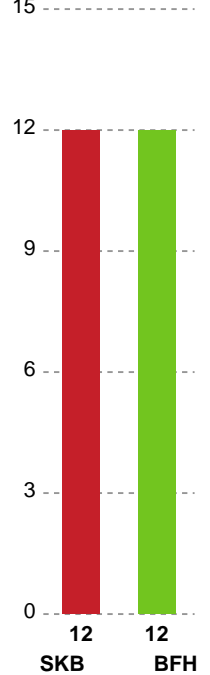

Fordeling af mål og skud

Skanderborg Håndbold - Bjerringbro FH - 30-24 (13-10)

748251 / 05.01.2025, 14.00 / Fælledhallen - bane 1 / Kvindeligaen - Grundspil

Angrebet sluttede med:

Skuddene endte med:

Teknisk fejl

2 min

Assist

Målforskel i løbet af kampen

Shotplot for Første halvleg

Skanderborg Håndbold - Bjerringbro FH - 30-24 (13-10)

748251 / 05.01.2025, 14.00 / Fælledhallen - bane 1 / Kvindeligaen - Grundspil

Skanderborg Håndbold