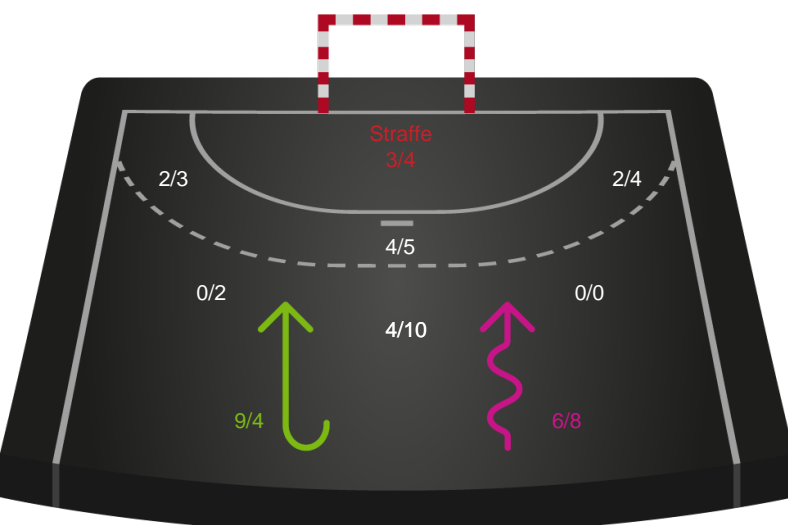

Skanderborg Håndbold

Skuddiagram