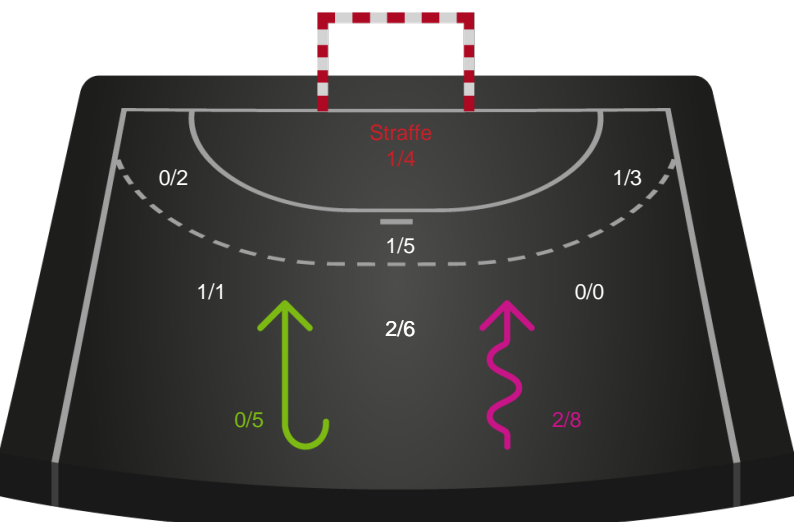

Bjerringbro FH

Redningsdiagram