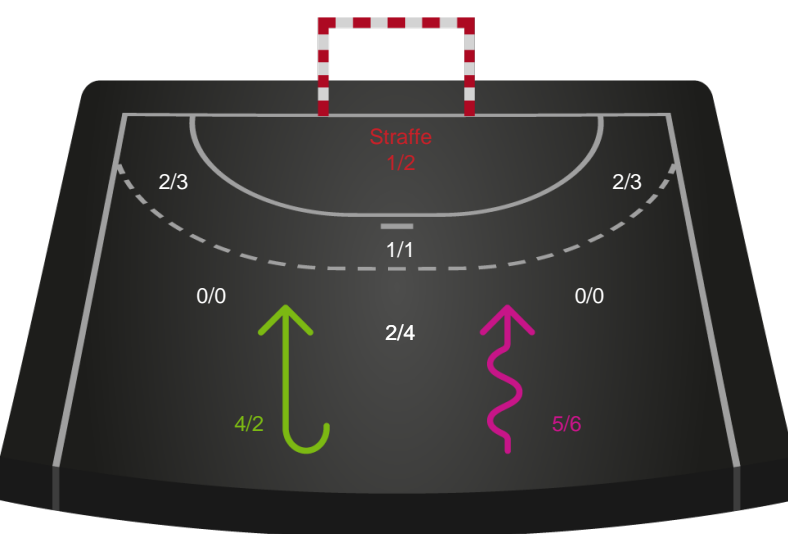

Skanderborg Håndbold

Skuddiagram