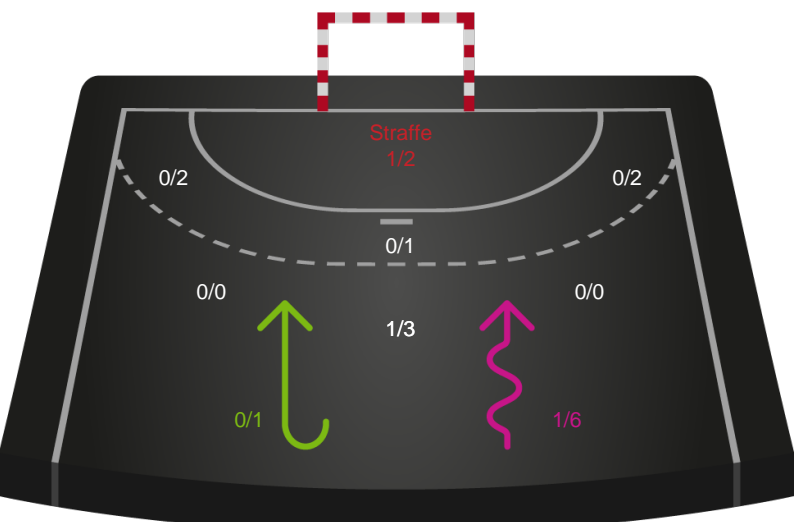

Bjerringbro FH

Redningsdiagram