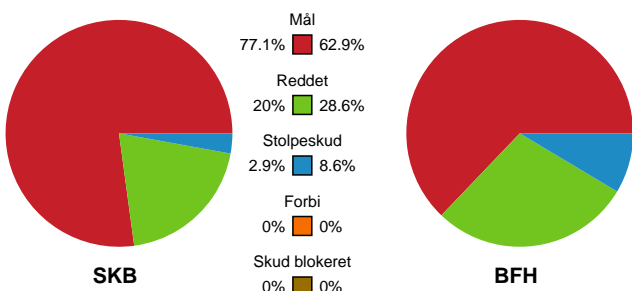

Fordeling af mål og skud

Skanderborg Håndbold - Bjerringbro FH - 30-24 (13-10)

748251 / 05.01.2025, 14.00 / Freja Arena Fælledhallen - bane 1 / Kvindeligaen - Grundspil

Angrebet sluttede med:

Skuddene endte med:

Teknisk fejl

2 min

Assist

Målforskel i løbet af kampen

Shotplot for Første halvleg

Skanderborg Håndbold - Bjerringbro FH - 30-24 (13-10)

748251 / 05.01.2025, 14.00 / Freja Arena Fælledhallen - bane 1 / Kvindeligaen - Grundspil