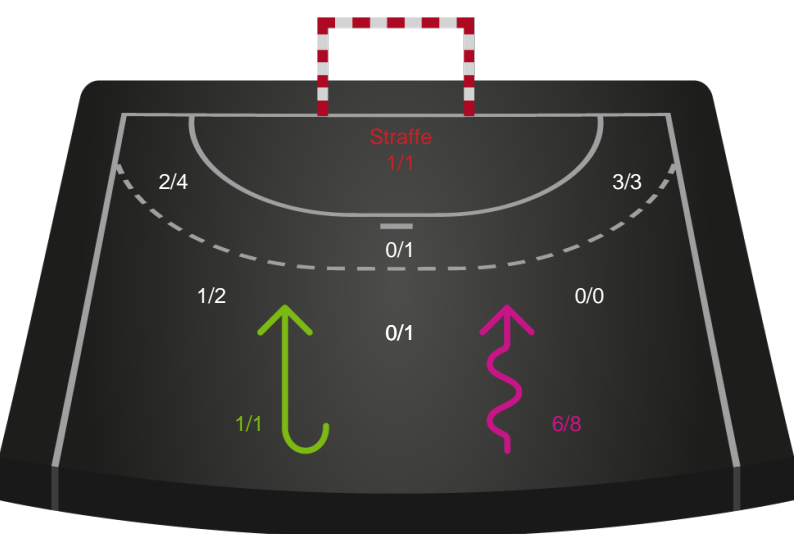

Bjerringbro FH

Skuddiagram