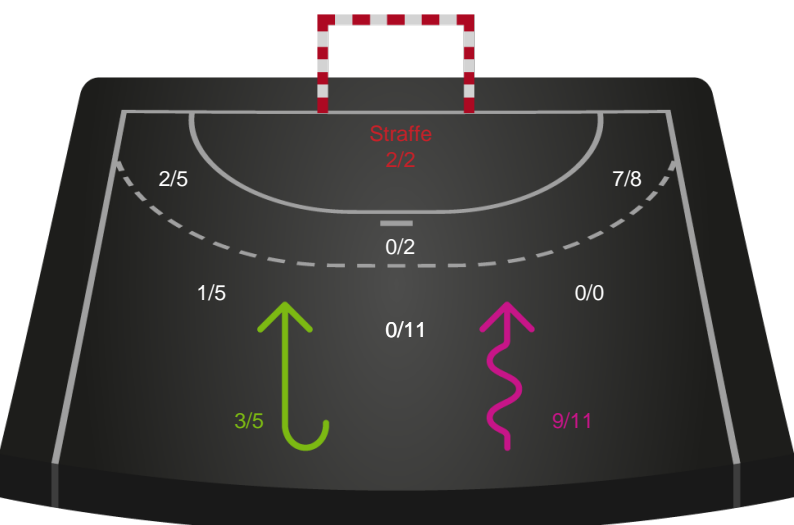

Bjerringbro FH

Skuddiagram