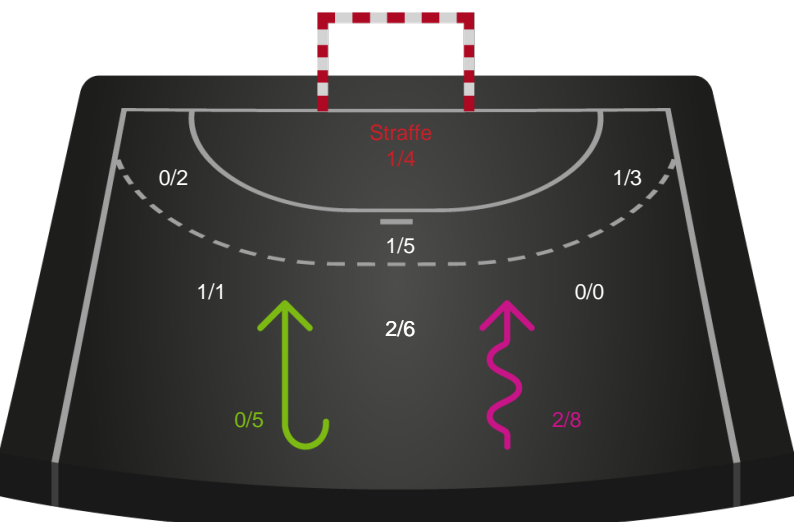

748251 / 05.01.2025, 14.00 / Freja Arena Fælledhallen - bane 1 / Kvindeligaen - Grundspil

Skanderborg Håndbold

Redningsdiagram

Kontra

Gennembrud

Bjerringbro FH

Redningsdiagram

Kontra