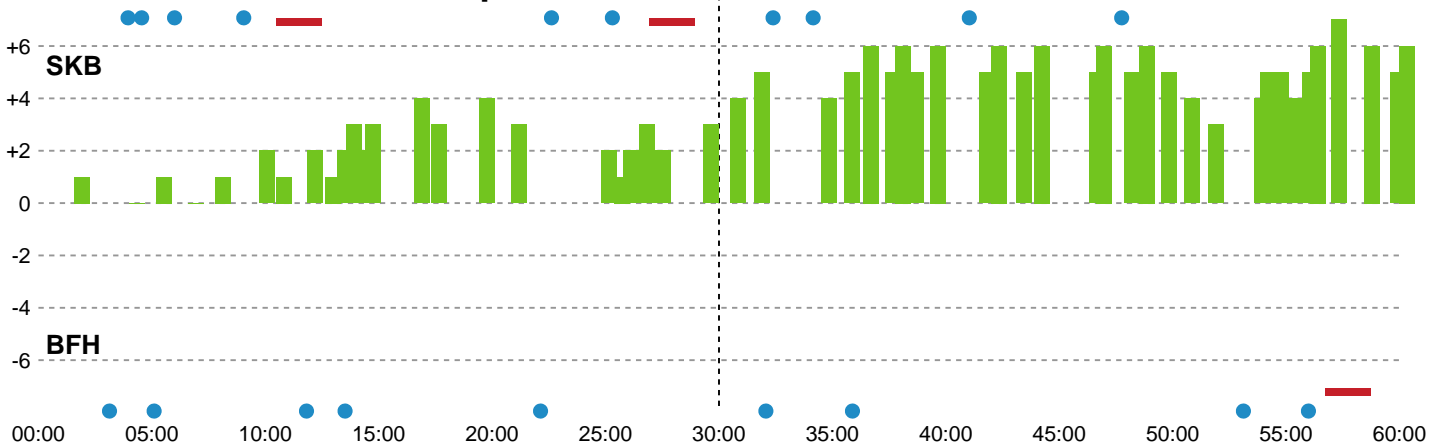

Fordeling af mål og skud

Skanderborg Håndbold - Bjerringbro FH - 30-24 (13-10)

748251 / 05.01.2025, 14.00 / Freja Arena Fælledhallen - bane 1 / Kvindeligaen - Grundspil

Angrebet sluttede med:

Skuddene endte med:

Teknisk fejl

2 min

Assist

Målforskel i løbet af kampen

Shotplot for Første halvleg

Skanderborg Håndbold - Bjerringbro FH - 30-24 (13-10)

748251 / 05.01.2025, 14.00 / Freja Arena Fælledhallen - bane 1 / Kvindeligaen - Grundspil