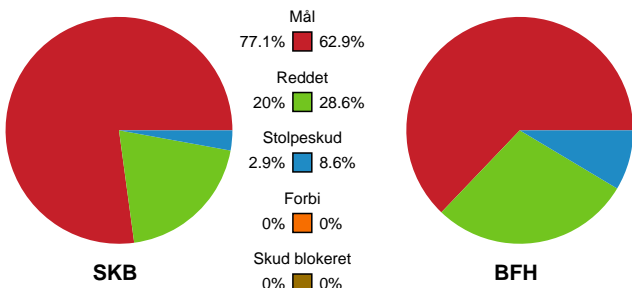

Fordeling af mål og skud

Skanderborg Håndbold - Bjerringbro FH - 30-24 (13-10)

748251 / 05.01.2025, 14.00 / Fælledhallen - bane 1 / Kvindeligaen - Grundspil

Angrebet sluttede med:

Skuddene endte med:

Teknisk fejl

2 min

Assist

Målforskel i løbet af kampen

Shotplot for Første halvleg

Skanderborg Håndbold - Bjerringbro FH - 30-24 (13-10)

748251 / 05.01.2025, 14.00 / Fælledhallen - bane 1 / Kvindeligaen - Grundspil

Skanderborg Håndbold