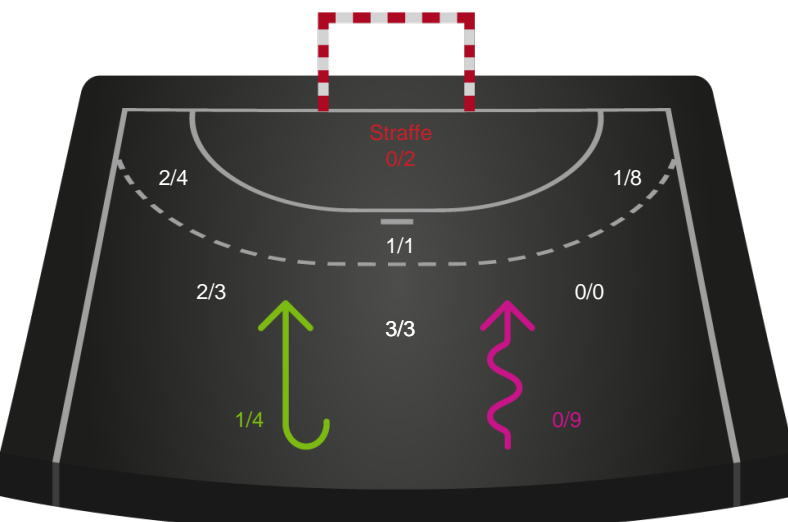

Shotplot for Total

Skanderborg Håndbold - Bjerringbro FH - 30-24 (13-10)

748251 / 05.01.2025, 14.00 / Freja Arena Fælledhallen - bane 1 / Kvindeligaen - Grundspil

Skanderborg Håndbold

Redningsdiagram