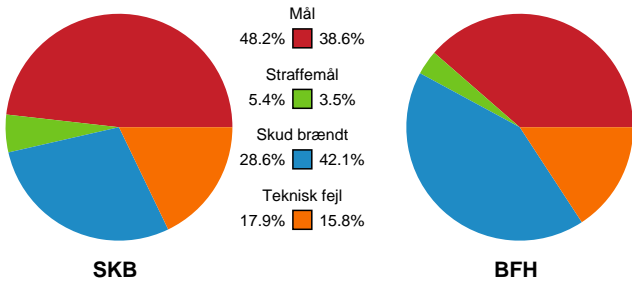

Fordeling af mål og skud

Skanderborg Håndbold - Bjerringbro FH - 30-24 (13-10)

748251 / 05.01.2025, 14.00 / Freja Arena Fælledhallen - bane 1 / Kvindeligaen - Grundspil

Angrebet sluttede med:

Skuddene endte med:

Teknisk fejl

2 min

Assist

Målforskel i løbet af kampen

Shotplot for Første halvleg

Skanderborg Håndbold - Bjerringbro FH - 30-24 (13-10)

748251 / 05.01.2025, 14.00 / Freja Arena Fælledhallen - bane 1 / Kvindeligaen - Grundspil