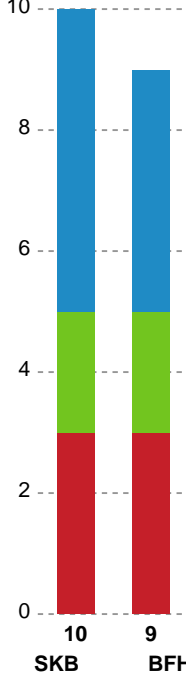

Teknisk fejl