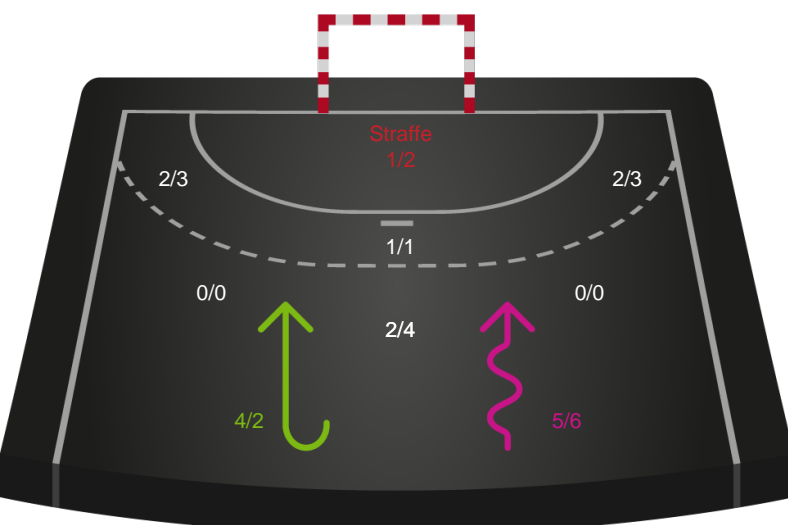

Skanderborg Håndbold

Skuddiagram