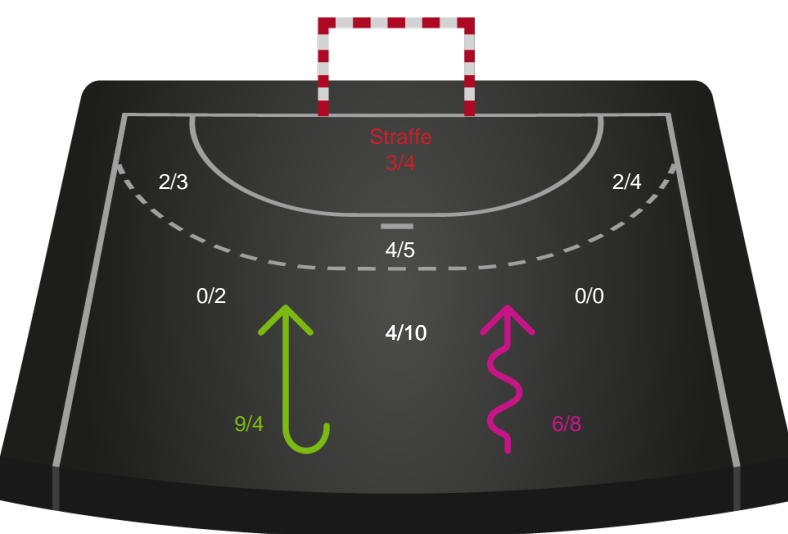

Skanderborg Håndbold

Skuddiagram