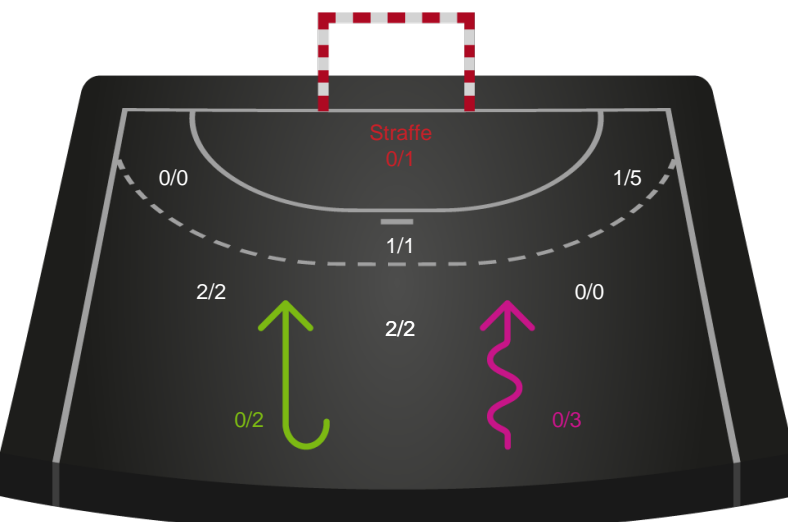

Shotplot for Første halvleg

Skanderborg Håndbold - Bjerringbro FH - 30-24 (13-10)

748251 / 05.01.2025, 14.00 / Freja Arena Fælledhallen - bane 1 / Kvindeligaen - Grundspil

Skanderborg Håndbold

Redningsdiagram