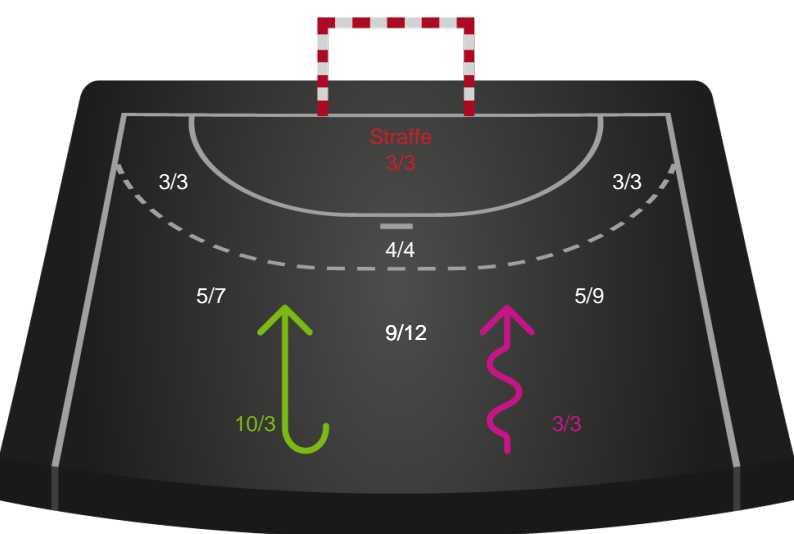

Odense Håndbold

Skuddiagram

Kontra

Gennembrud

Hold statistik for Første halvleg

Bjerringbro FH - Odense Håndbold - 22-45 (11-22)

748227 / 07.11.2024, 20.00 / & Kulturcenter 1 / Kvindeligaen - Grundspil

Bjerringbro FH		Odense Håndbold
11	Mål i alt	22
10	Mål i alm. spil	21
1	Straffemål	1
2	Redninger i alt	5
2	Redninger i alm. spil	4
0	Strafferedninger	1
1	Kontramål	2
6	Assist	6
6	Fejlaflevering	2
0	Tabt bold	0
6	Regelfejl	2
12	Tekniske fejl i alt	4
0	Udvisninger	1
1	Team Time out	1
1	Gult kort	0
0	Direkte rødt kort	0
0	Blåt kort	0