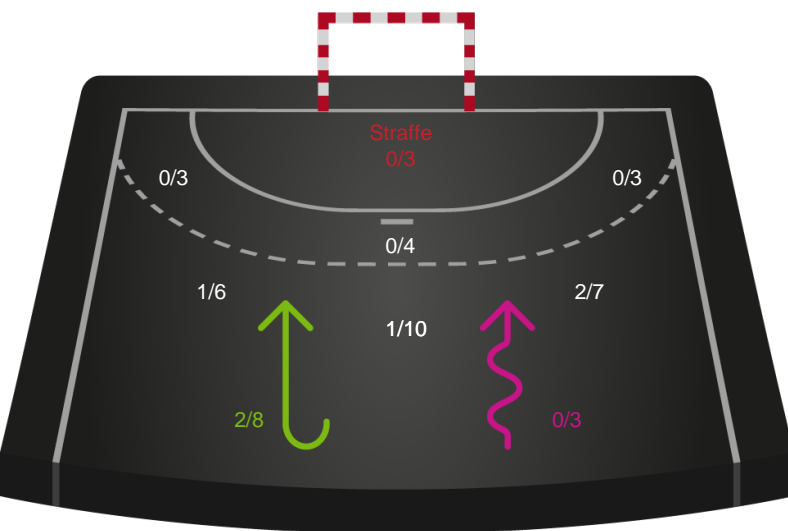

Gennembrud

Shotplot for Total

Bjerringbro FH - Odense Håndbold - 22-45 (11-22)

748227 / 07.11.2024, 20.00 / & Kulturcenter 1 / Kvindeligaen - Grundspil

Bjerringbro FH

Redningsdiagram

Kontra

Gennembrud