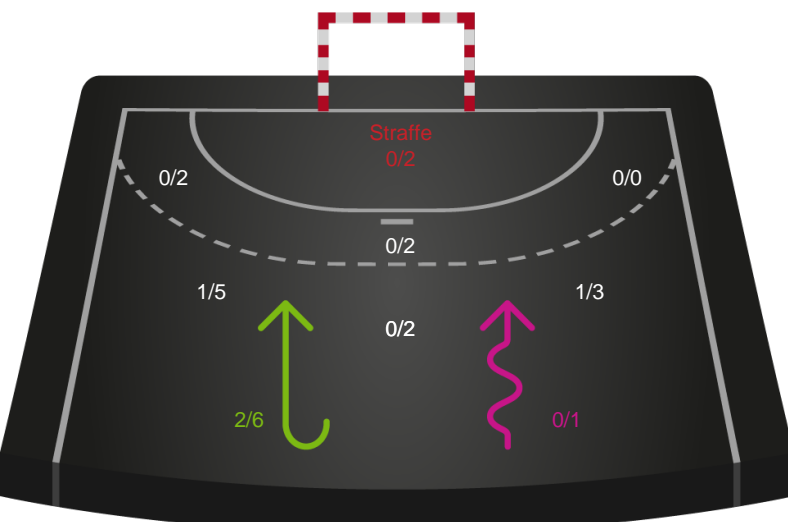

Shotplot for Anden halvleg

Bjerringbro FH - Odense Håndbold - 22-45 (11-22)

748227 / 07.11.2024, 20.00 / & Kulturcenter 1 / Kvindeligaen - Grundspil

Bjerringbro FH

Redningsdiagram