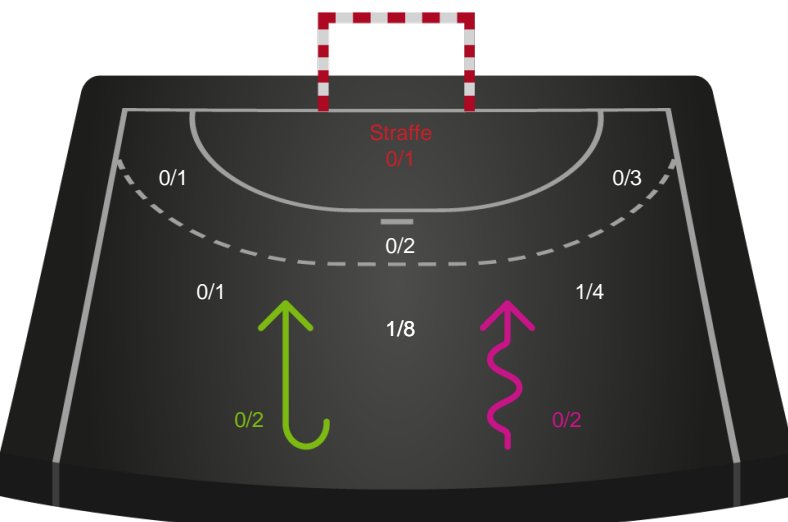

Fordeling af mål og skud

Bjerringbro FH - Odense Håndbold - 22-45 (11-22)

748227 / 07.11.2024, 20.00 / & Kulturcenter 1 / Kvindeligaen - Grundspil

Angrebet sluttede med:

Skuddene endte med:

Teknisk fejl

2 min

Assist

Målforskel i løbet af kampen

Shotplot for Første halvleg

Bjerringbro FH - Odense Håndbold - 22-45 (11-22)

748227 / 07.11.2024, 20.00 / & Kulturcenter 1 / Kvindeligaen - Grundspil

Bjerringbro FH

Redningsdiagram