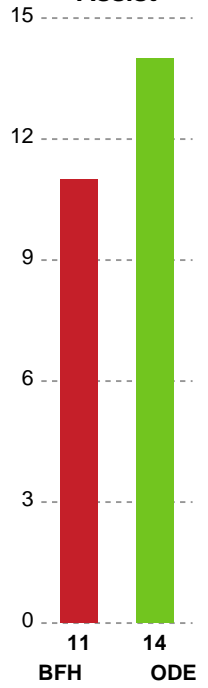

Markspillere

Nr	Navn	Mål/Skud	Straffe-mål/skud	Total Mål/Skud	Assist	Tilkendt straffe	Forårsagede straffe	Rødt kort	Tabt bold	Bold erob.	Fejl aflv.	Regelbrud	2min udvis.	MEP
4	Emilie BANGSHØI	2/2 100%	0/0 0%	2/2 100%	0	0	0	0	0	0	0	0	0	1.6
7	Line GYLDENLØVE	3/5 60%	1/3 33.33%	4/8 50%	2	1	0	0	0	0	3	3	0	0.22
9	Mathilde PIIL	2/2 100%	0/0 0%	2/2 100%	0	0	0	0	0	0	0	1	0	1.15
10	Melina KRISTENSEN	0/1 0%	0/0 0%	0/1 0%	0	0	1	0	1	0	0	0	0	-0.85
11	Arlinda HAJDARI	1/3 33.33%	0/0 0%	1/3 33.33%	0	0	0	0	0	0	2	1	0	-0.85
14	Sara LILHOLT	0/0 0%	0/0 0%	0/0 0%	0	0	0	0	0	0	0	0	0	0
18	Sidsel POULSEN	5/5 100%	0/0 0%	5/5 100%	0	0	1	0	0	1	0	0	0	3.85
19	Rikke Dahl NIELSEN	1/2 50%	0/0 0%	1/2 50%	0	1	0	0	0	0	0	0	0	0.92
21	Emma ERNST	1/4 25%	0/0 0%	1/4 25%	1	0	0	0	0	0	0	4	0	-1
31	Marianne HAUGSTED	4/9 44.44%	0/0 0%	4/9 44.44%	2	0	1	0	0	1	0	1	0	2.1
44	Louise HALD	2/2 100%	0/0 0%	2/2 100%	0	0	0	0	0	0	0	0	0	1.5
72	Line FRANDBEN	0/4 0%	0/0 0%	0/4 0%	6	1	0	0	0	0	4	1	0	-0.78

Fordeling af mål og skud

Bjerringbro FH - Odense Håndbold - 22-45 (11-22)

748227 / 07.11.2024, 20.00 / & Kulturcenter 1 / Kvindeligaen - Grundspil

Angrebet sluttede med:

Skuddene endte med:

Teknisk fejl

2 min

Assist

Målforskel i løbet af kampen

Shotplot for Første halvleg

Bjerringbro FH - Odense Håndbold - 22-45 (11-22)

748227 / 07.11.2024, 20.00 / & Kulturcenter 1 / Kvindeligaen - Grundspil

Bjerringbro FH

Redningsdiagram