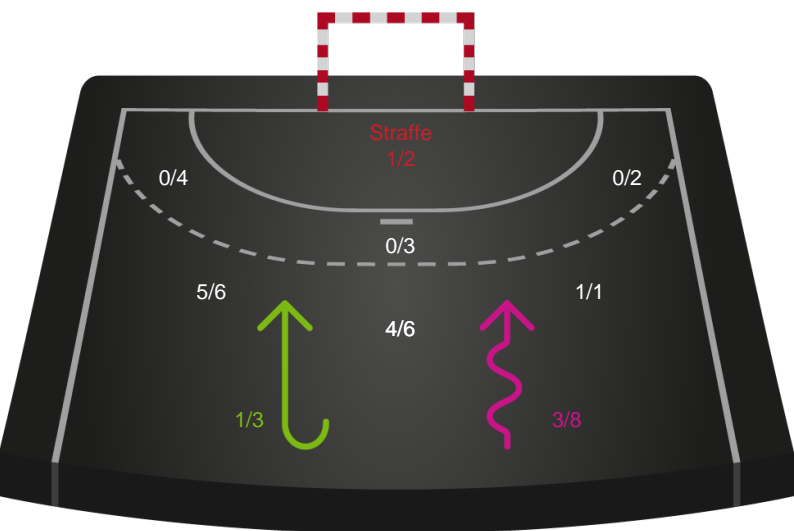

Odense Håndbold

Redningsdiagram