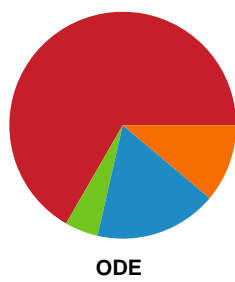

Fordeling af mål og skud

Bjerringbro FH - Odense Håndbold - 22-45 (11-22)

748227 / 07.11.2024, 20.00 / & Kulturcenter 1 / Kvindeligaen - Grundspil

Angrebet sluttede med:

Skuddene endte med:

Teknisk fejl

2 min