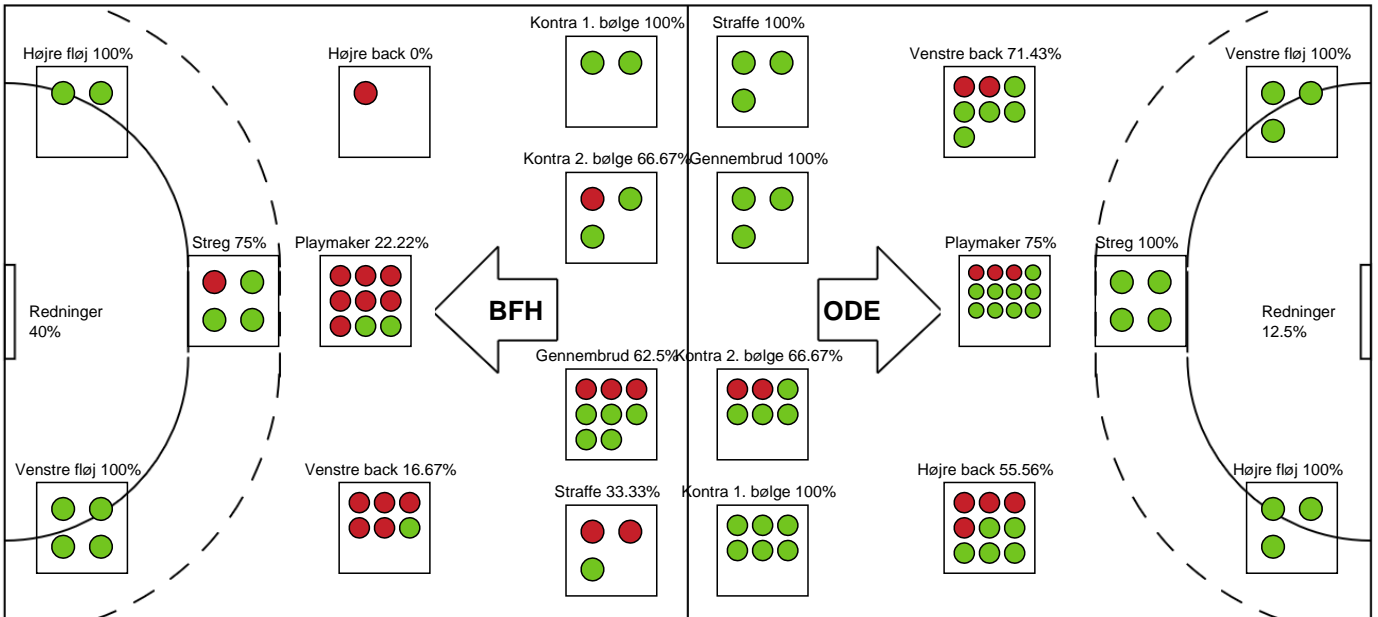

Markspillere

Nr	Navn	Mål/Skud	Straffe-mål/skud	Total Mål/Skud	Assist	Tilkendt straffe	Forårsagede straffe	Rødt kort	Tabt bold	Bold erob.	Fejl aflv.	Regelbrud	2min udvis.	MEP
4	Emilie BANGSHØI	2/2 100%	0/0 0%	2/2 100%	0	0	0	0	0	0	0	0	0	1.6
7	Line GYLDENLØVE	3/5 60%	1/3 33.33%	4/8 50%	2	1	0	0	0	0	3	3	0	0.22
9	Mathilde PIIL	2/2 100%	0/0 0%	2/2 100%	0	0	0	0	0	0	0	1	0	1.15
10	Melina KRISTENSEN	0/1 0%	0/0 0%	0/1 0%	0	0	1	0	1	0	0	0	0	-0.85
11	Arlinda HAJDARI	1/3 33.33%	0/0 0%	1/3 33.33%	0	0	0	0	0	0	2	1	0	-0.85
14	Sara LILHOLT	0/0 0%	0/0 0%	0/0 0%	0	0	0	0	0	0	0	0	0	0
18	Sidsel POULSEN	5/5 100%	0/0 0%	5/5 100%	0	0	1	0	0	1	0	0	0	3.85
19	Rikke Dahl NIELSEN	1/2 50%	0/0 0%	1/2 50%	0	1	0	0	0	0	0	0	0	0.92
21	Emma ERNST	1/4 25%	0/0 0%	1/4 25%	1	0	0	0	0	0	0	4	0	-1
31	Marianne HAUGSTED	4/9 44.44%	0/0 0%	4/9 44.44%	2	0	1	0	0	1	0	1	0	2.1
44	Louise HALD	2/2 100%	0/0 0%	2/2 100%	0	0	0	0	0	0	0	0	0	1.5
72	Line FRANDBEN	0/4 0%	0/0 0%	0/4 0%	6	1	0	0	0	0	4	1	0	-0.78

Fordeling af mål og skud

Bjerringbro FH - Odense Håndbold - 22-45 (11-22)

748227 / 07.11.2024, 20.00 / & Kulturcenter 1 / Kvindeligaen - Grundspil

Angrebet sluttede med:

Skuddene endte med:

Teknisk fejl

2 min