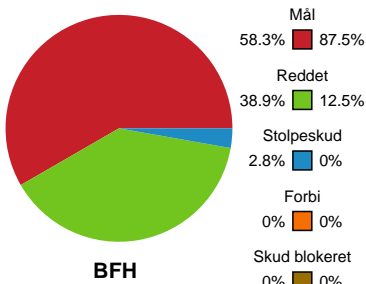

Fordeling af mål og skud

Bjerringbro FH - Odense Håndbold - 22-45 (11-22)

748227 / 07.11.2024, 20.00 / & Kulturcenter 1 / Kvindeligaen - Grundspil

Angrebet sluttede med:

Skuddene endte med:

Teknisk fejl

2 min

Assist

Målforskel i løbet af kampen

Shotplot for Første halvleg

Bjerringbro FH - Odense Håndbold - 22-45 (11-22)

748227 / 07.11.2024, 20.00 / & Kulturcenter 1 / Kvindeligaen - Grundspil

Bjerringbro FH

Redningsdiagram