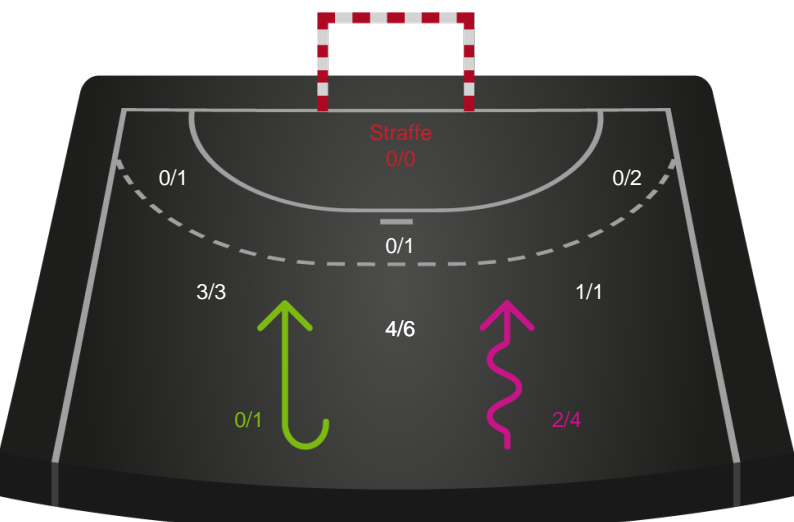

Odense Håndbold

Redningsdiagram