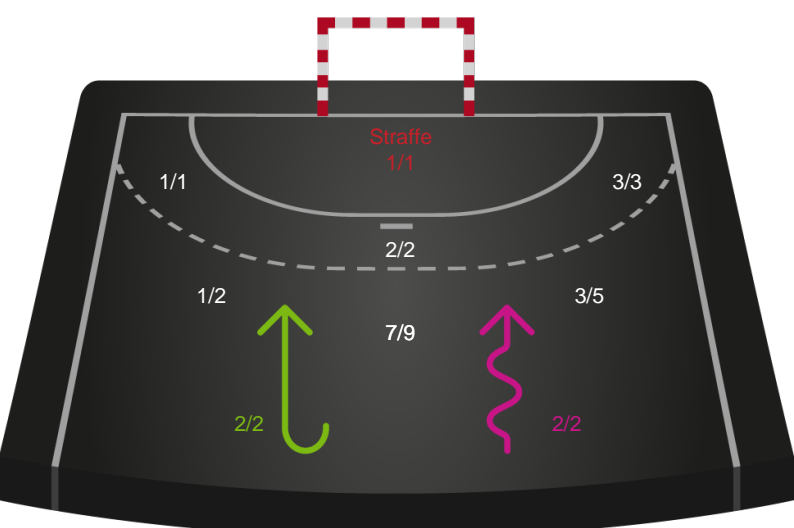

Kontra

Gennembrud

Odense Håndbold

Skuddiagram

Kontra

Gennembrud

Shotplot for Anden halvleg

Bjerringbro FH - Odense Håndbold - 22-45 (11-22)