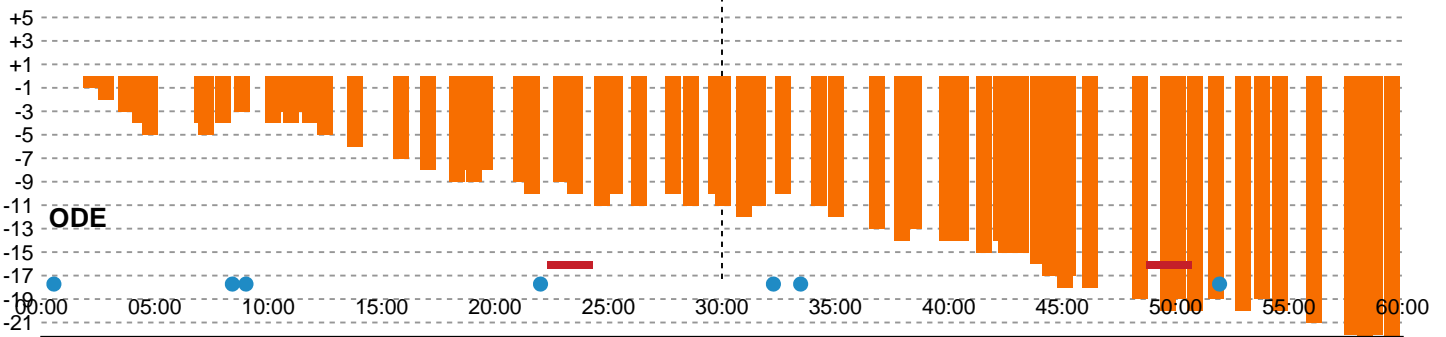

Fordeling af mål og skud

Bjerringbro FH - Odense Håndbold - 22-45 (11-22)

748227 / 07.11.2024, 20.00 / & Kulturcenter 1 / Kvindeligaen - Grundspil

Angrebet sluttede med:

Skuddene endte med:

Teknisk fejl

2 min

Assist

Målforskel i løbet af kampen

Shotplot for Første halvleg

Bjerringbro FH - Odense Håndbold - 22-45 (11-22)

748227 / 07.11.2024, 20.00 / & Kulturcenter 1 / Kvindeligaen - Grundspil

Bjerringbro FH

Redningsdiagram