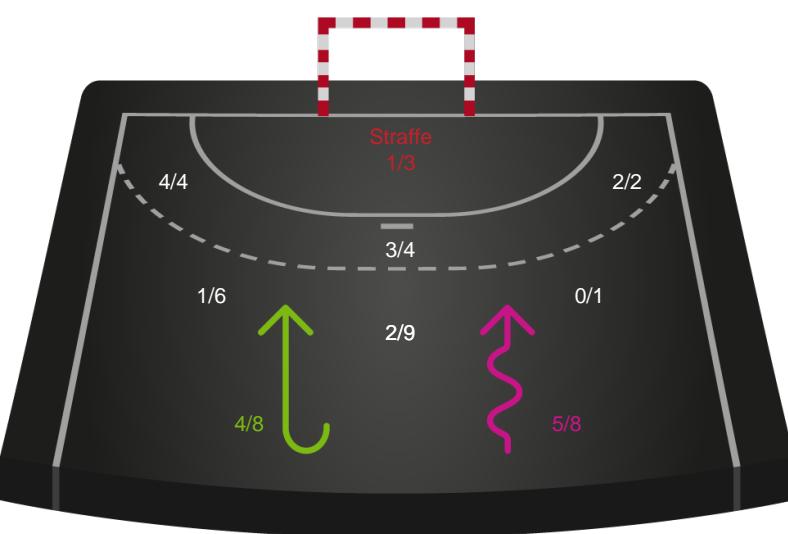

Bjerringbro FH

Skuddiagram