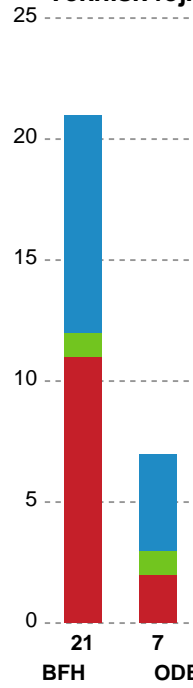

Markspillere

Nr	Navn	Mål/Skud	Straffe-mål/skud	Total Mål/Skud	Assist	Tilkendt straffe	Forårsagede straffe	Rødt kort	Tabt bold	Bold erob.	Fejl aflv.	Regelbrud	2min udvis.	MEP
4	Emilie BANGSHØI	2/2 100%	0/0 0%	2/2 100%	0	0	0	0	0	0	0	0	0	1.6
7	Line GYLDENLØVE	3/5 60%	1/3 33.33%	4/8 50%	2	1	0	0	0	0	3	3	0	0.22
9	Mathilde PIIL	2/2 100%	0/0 0%	2/2 100%	0	0	0	0	0	0	0	1	0	1.15
10	Melina KRISTENSEN	0/1 0%	0/0 0%	0/1 0%	0	0	1	0	1	0	0	0	0	-0.85
11	Arlinda HAJDARI	1/3 33.33%	0/0 0%	1/3 33.33%	0	0	0	0	0	0	2	1	0	-0.85
14	Sara LILHOLT	0/0 0%	0/0 0%	0/0 0%	0	0	0	0	0	0	0	0	0	0
18	Sidsel POULSEN	5/5 100%	0/0 0%	5/5 100%	0	0	1	0	0	1	0	0	0	3.85
19	Rikke Dahl NIELSEN	1/2 50%	0/0 0%	1/2 50%	0	1	0	0	0	0	0	0	0	0.92
21	Emma ERNST	1/4 25%	0/0 0%	1/4 25%	1	0	0	0	0	0	0	4	0	-1
31	Marianne HAUGSTED	4/9 44.44%	0/0 0%	4/9 44.44%	2	0	1	0	0	1	0	1	0	2.1
44	Louise HALD	2/2 100%	0/0 0%	2/2 100%	0	0	0	0	0	0	0	0	0	1.5
72	Line FRANDBEN	0/4 0%	0/0 0%	0/4 0%	6	1	0	0	0	0	4	1	0	-0.78

Fordeling af mål og skud

Bjerringbro FH - Odense Håndbold - 22-45 (11-22)

748227 / 07.11.2024, 20.00 / & Kulturcenter 1 / Kvindeligaen - Grundspil

Angrebet sluttede med:

Skuddene endte med:

Teknisk fejl

2 min

Assist

Målforskel i løbet af kampen

Shotplot for Første halvleg

Bjerringbro FH - Odense Håndbold - 22-45 (11-22)

748227 / 07.11.2024, 20.00 / & Kulturcenter 1 / Kvindeligaen - Grundspil

Bjerringbro FH

Redningsdiagram