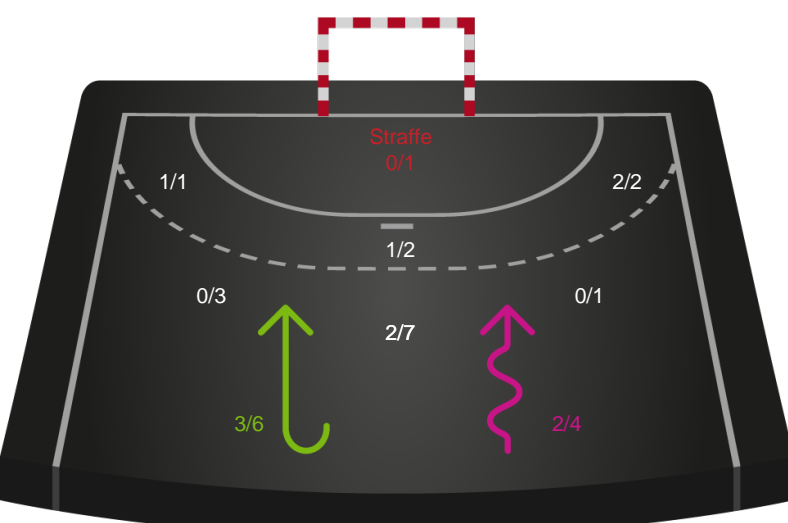

Bjerringbro FH

Skuddiagram