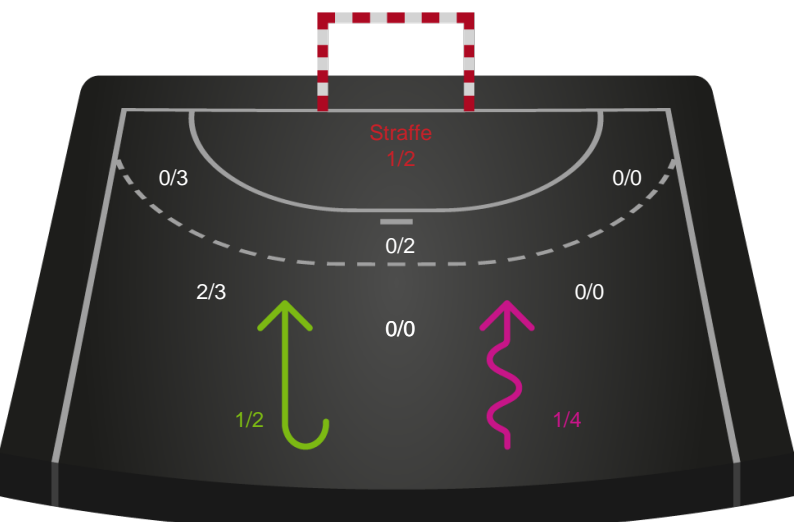

Odense Håndbold

Redningsdiagram