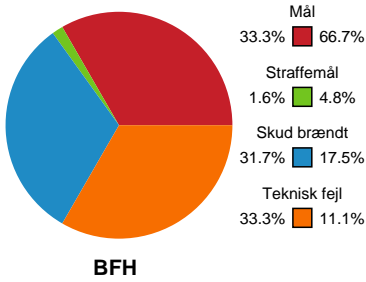

Fordeling af mål og skud

Bjerringbro FH - Odense Håndbold - 22-45 (11-22)

748227 / 07.11.2024, 20.00 / & Kulturcenter 1 / Kvindeligaen - Grundspil

Angrebet sluttede med:

Skuddene endte med:

Teknisk fejl

2 min

Assist

Målforskel i løbet af kampen

Shotplot for Første halvleg

Bjerringbro FH - Odense Håndbold - 22-45 (11-22)

748227 / 07.11.2024, 20.00 / & Kulturcenter 1 / Kvindeligaen - Grundspil

Bjerringbro FH

Redningsdiagram