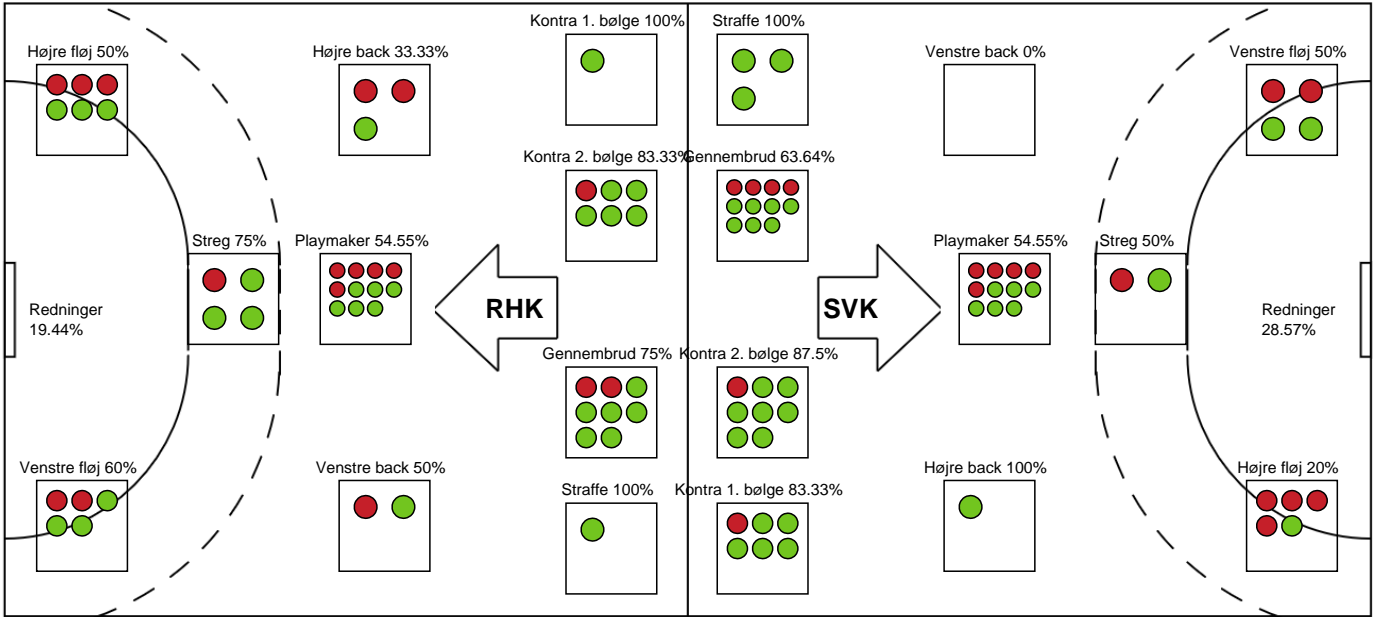

Fordeling af mål og skud

Randers HK - Silkeborg-Voel KFUM - 30-33 (16-18)

Intet billede angivet

326611 / 06.11.2021, 15.00 / Arena, Randers Multi Hal 2 / Bambusa Kvindeligaen - Grundspil