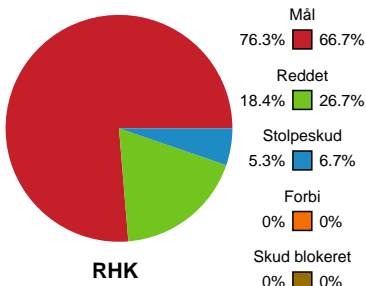

Skuddene endte med: