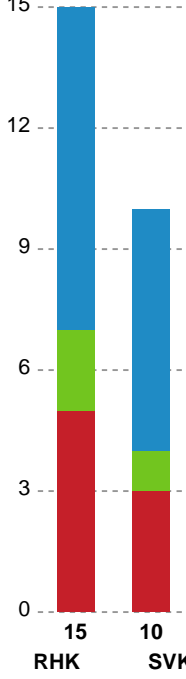

Teknisk fejl