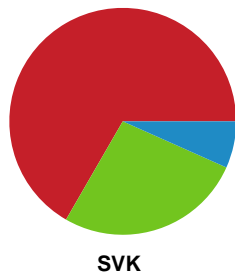

Skuddene endte med: