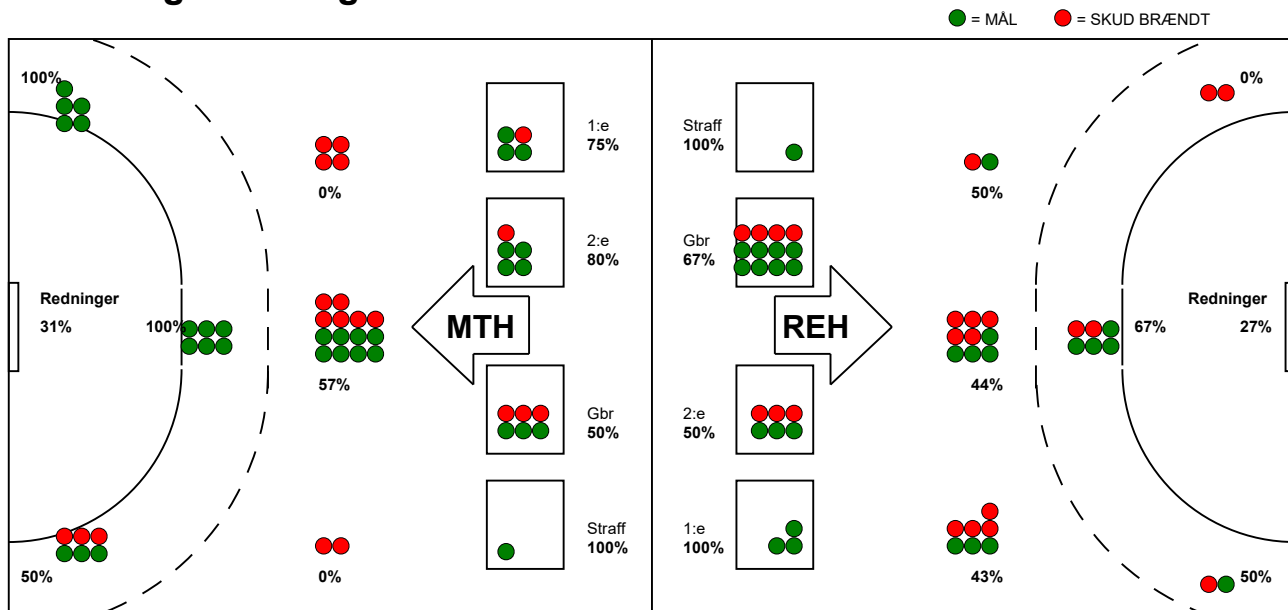

KAMPRAPPORT

Ribe-Esbjerg HH - Mors-Thy Håndbold 28 - 33 (13 - 16)

707765 / 14-4-2024 / Ribe Fritidscenter 1 / Herreligaen - slutspil

Fordeling af mål og skud:

Gbr=Gennembrud. 1.f=Kontra første bølge. 2.f=Kontra anden bølge

Angrebet sluttede med:

Tekn. Fejl

2 min

Assist

Skuddene endte med:

Målforskel i løbet af kampen: