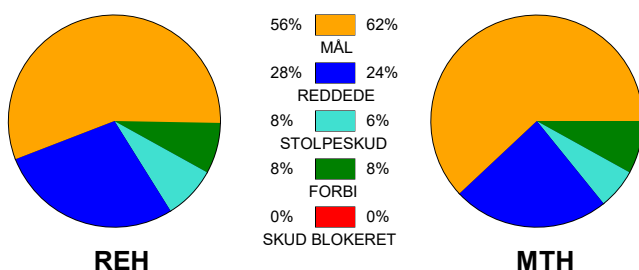

Skuddene endte med: