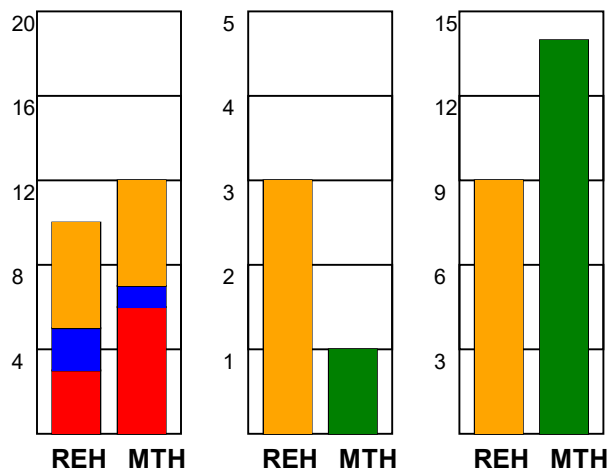

KAMPRAPPORT

Ribe-Esbjerg HH - Mors-Thy Håndbold 28 - 33 (13 - 16)

707765 / 14-4-2024 / Ribe Fritidscenter 1 / Herreligaen - slutspil

Fordeling af mål og skud:

Gbr=Gennembrud. 1.f=Kontra første bølge. 2.f=Kontra anden bølge

Angrebet sluttede med:

Tekn. Fejl

2 min

Assist

Skuddene endte med:

Målforskel i løbet af kampen: