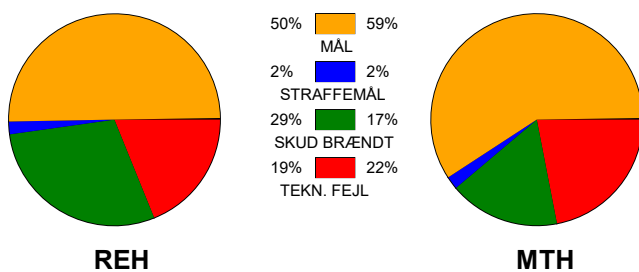

Angrebet sluttede med: