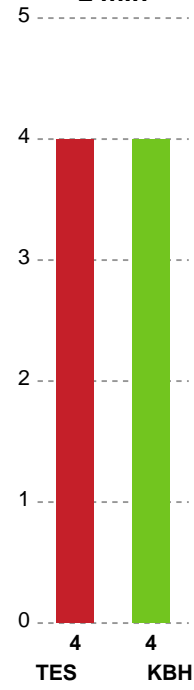

Markspillere

Nr	Navn	Mål/Skud	Straffe-mål/skud	Total Mål/Skud	Assist	Tilkendt straffe	Forårsagede straffe	Rødt kort	Tabt bold	Bold erob.	Fejl aflv.	Regelbrud	2min udvis.	MEP
3	Louise FØNS	1/2 50%	0/0 0%	1/2 50%	0	0	0	0	0	0	1	0	0	0.12
4	Jessica HELLEBERG	0/3 0%	0/0 0%	0/3 0%	0	1	0	0	0	0	0	0	0	-0.54
5	Clara SKØTT	0/1 0%	0/0 0%	0/1 0%	0	0	0	0	0	0	0	0	0	-0.28
9	Larissa NUSSER	4/6 66.67%	0/0 0%	4/6 66.67%	3	0	0	0	0	1	7	0	0	1.2
11	Christina WILDBORK	0/4 0%	1/1 100%	1/5 20%	0	0	0	0	0	0	2	0	0	-1.15
17	Clara ESSEMANN-BECK	1/1 100%	0/0 0%	1/1 100%	0	1	0	0	0	0	0	0	0	1.17
21	Sofia HVENFELT	1/3 33.33%	0/0 0%	1/3 33.33%	0	0	0	0	0	0	0	0	1	-0.08
22	Hanna BLOMSTRAND	2/4 50%	0/0 0%	2/4 50%	1	0	0	0	0	0	0	0	1	1.07
28	Clara Skyum THOMSEN	5/8 62.5%	0/0 0%	5/8 62.5%	3	0	0	0	0	0	1	0	0	3.55
34	Andrea HANSEN	6/7 85.71%	0/0 0%	6/7 85.71%	0	0	1	0	0	0	0	0	0	4
35	Emilie Frese THEIL	0/0 0%	1/2 50%	1/2 50%	0	0	0	0	0	0	1	0	0	-0.35
49	Aimée Von PEREIRA	0/1 0%	0/0 0%	0/1 0%	1	1	1	0	0	0	0	0	2	0.16
89	Christina HAURUM	1/1 100%	0/0 0%	1/1 100%	1	0	1	0	0	1	0	0	0	1.1

Fordeling af mål og skud

Team Esbjerg - København Håndbold - 33-23 (16-14)

Intet billede angivet

316585 / 31.03.2021, 20.30 / Blue Water Dokken / Bambusa Kvindeligaen - Slutspil Pulje 1

Angrebet sluttede med:

Skuddene endte med:

Teknisk fejl

2 min

Assist

Regelbrud
Tabt bold
Fejlaflevering

● = Tekniske fejl — = 2 min

Målforskel i løbet af kampen

Shotplot for Første halvleg