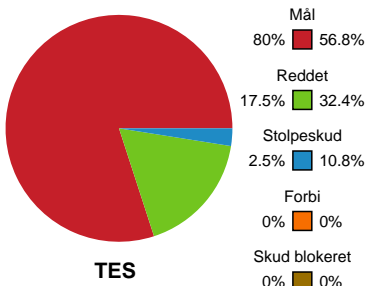

Skuddene endte med: