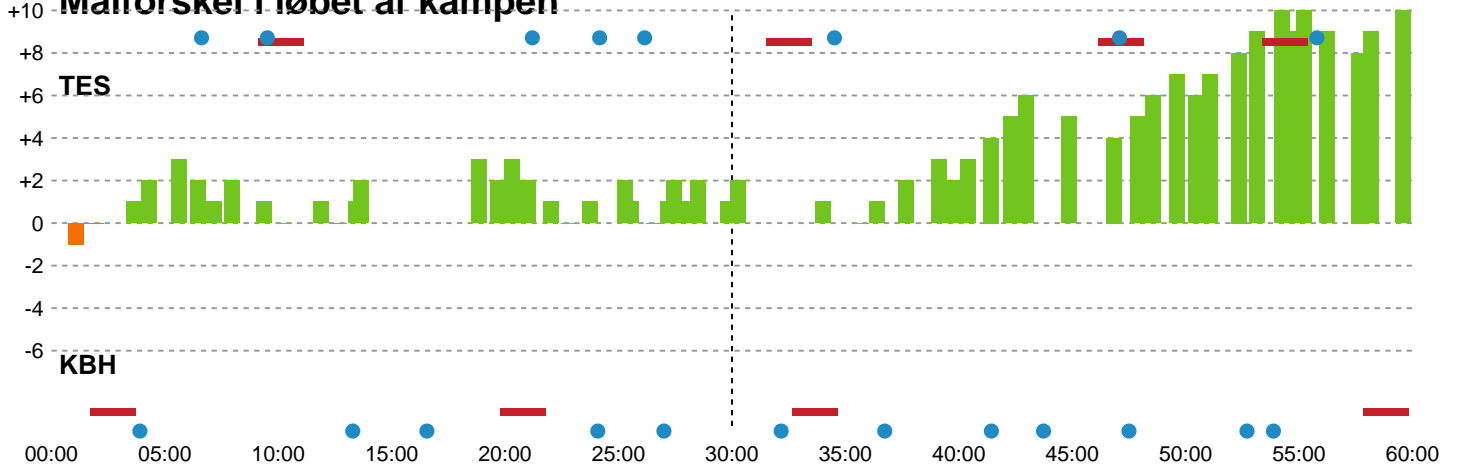

Fordeling af mål og skud

Team Esbjerg - København Håndbold - 33-23 (16-14)

Intet billede angivet

316585 / 31.03.2021, 20.30 / Blue Water Dokken / Bambusa Kvindeligaen - Slutspil Pulje 1

Angrebet sluttede med:

Skuddene endte med:

Teknisk fejl

2 min

Assist

Regelbrud
Tabt bold
Fejlaflevering

● = Tekniske fejl — = 2 min

Målforskel i løbet af kampen

Shotplot for Første halvleg

Team Esbjerg - København Håndbold - 33-23 (16-14)

316585 / 31.03.2021, 20.30 / Blue Water Dokken / Bambusa Kvindeligaen - Slutspil Pulje 1

Intet billede angivet

Team Esbjerg

Redningsdiagram

Kontra

Gennembrud