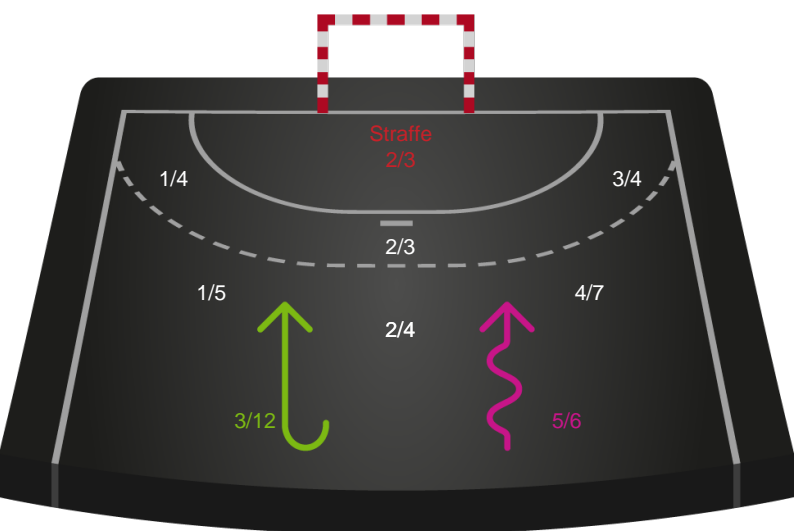

København Håndbold

Skuddiagram