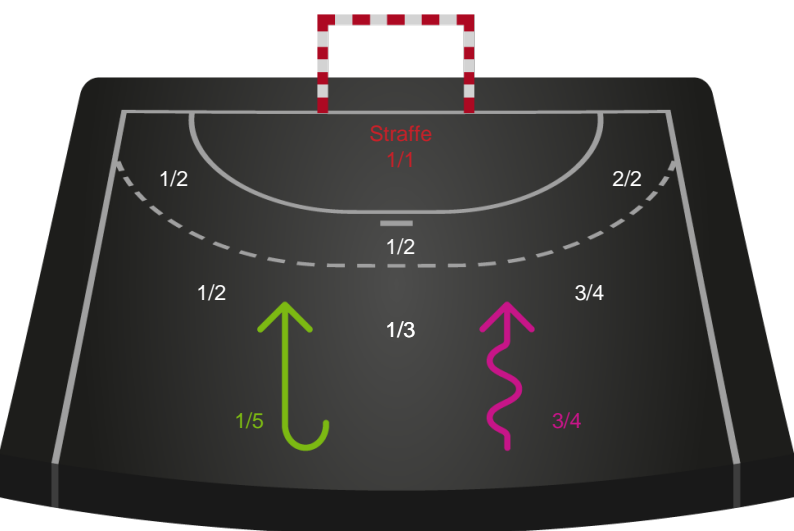

København Håndbold

Skuddiagram

Kontra

Gennembrud

Shotplot for Total

Team Esbjerg - København Håndbold - 33-23 (16-14)

316585 / 31.03.2021, 20.30 / Blue Water Dokken / Bambusa Kvindeligaen - Slutspil Pulje 1