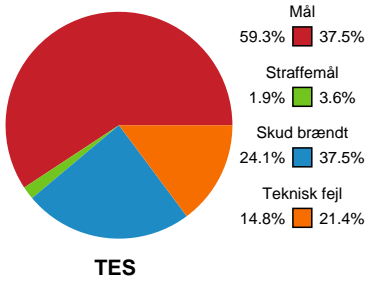

Fordeling af mål og skud

Team Esbjerg - København Håndbold - 33-23 (16-14)

Intet billede angivet

316585 / 31.03.2021, 20.30 / Blue Water Dokken / Bambusa Kvindeligaen - Slutspil Pulje 1

Angrebet sluttede med: