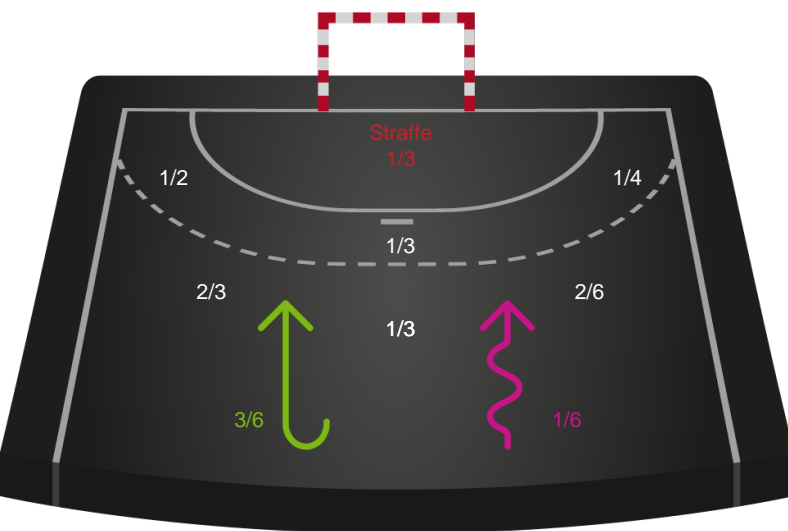

Shotplot for Total

Team Esbjerg - København Håndbold - 33-23 (16-14)

316585 / 31.03.2021, 20.30 / Blue Water Dokken / Bambusa Kvindeligaen - Slutspil Pulje 1

Intet billede angivet

Team Esbjerg

Redningsdiagram