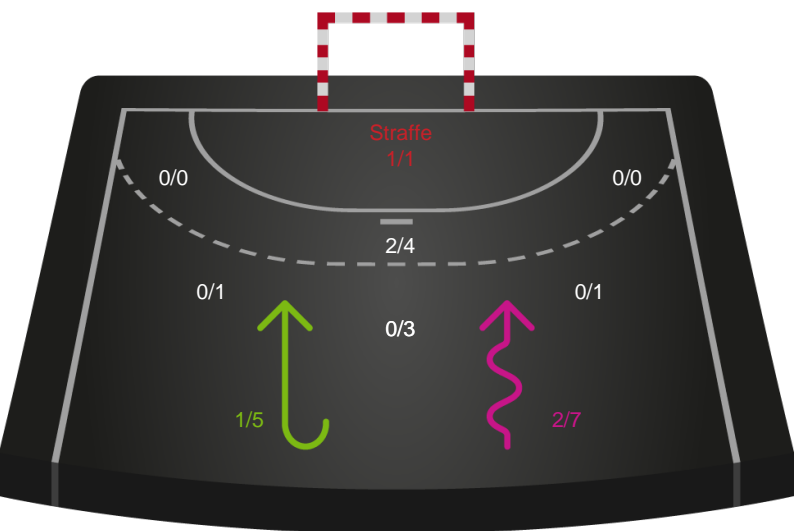

København Håndbold

Redningsdiagram