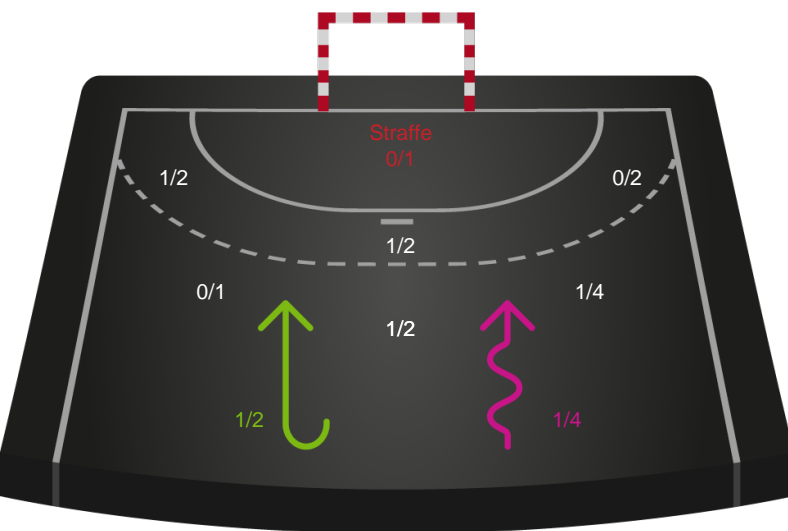

Shotplot for Første halvleg

Team Esbjerg - København Håndbold - 33-23 (16-14)

316585 / 31.03.2021, 20.30 / Blue Water Dokken / Bambusa Kvindeligaen - Slutspil Pulje 1

Intet billede angivet

Team Esbjerg

Redningsdiagram