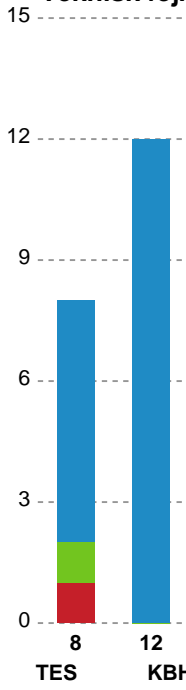

Teknisk fejl