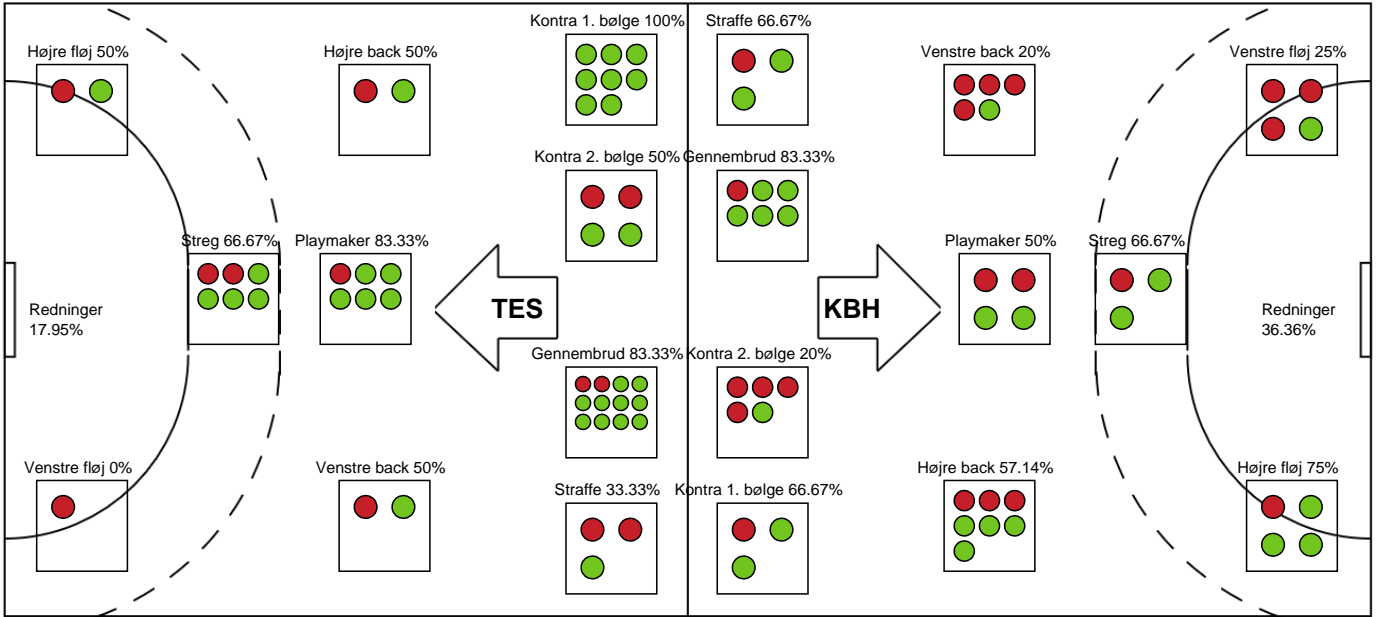

Markspillere

Nr	Navn	Mål/Skud	Straffe-mål/skud	Total Mål/Skud	Assist	Tilkendt straffe	Forårsagede straffe	Rødt kort	Tabt bold	Bold erob.	Fejl aflv.	Regelbrud	2min udvis.	MEP
3	Louise FØNS	1/2 50%	0/0 0%	1/2 50%	0	0	0	0	0	0	1	0	0	0.12
4	Jessica HELLEBERG	0/3 0%	0/0 0%	0/3 0%	0	1	0	0	0	0	0	0	0	-0.54
5	Clara SKØTT	0/1 0%	0/0 0%	0/1 0%	0	0	0	0	0	0	0	0	0	-0.28
9	Larissa NUSSER	4/6 66.67%	0/0 0%	4/6 66.67%	3	0	0	0	0	1	7	0	0	1.2
11	Christina WILDBORK	0/4 0%	1/1 100%	1/5 20%	0	0	0	0	0	0	2	0	0	-1.15
17	Clara ESSEMANN-BECK	1/1 100%	0/0 0%	1/1 100%	0	1	0	0	0	0	0	0	0	1.17
21	Sofia HVENFELT	1/3 33.33%	0/0 0%	1/3 33.33%	0	0	0	0	0	0	0	0	1	-0.08
22	Hanna BLOMSTRAND	2/4 50%	0/0 0%	2/4 50%	1	0	0	0	0	0	0	0	1	1.07
28	Clara Skyum THOMSEN	5/8 62.5%	0/0 0%	5/8 62.5%	3	0	0	0	0	0	1	0	0	3.55
34	Andrea HANSEN	6/7 85.71%	0/0 0%	6/7 85.71%	0	0	1	0	0	0	0	0	0	4
35	Emilie Frese THEIL	0/0 0%	1/2 50%	1/2 50%	0	0	0	0	0	0	1	0	0	-0.35
49	Aimée Von PEREIRA	0/1 0%	0/0 0%	0/1 0%	1	1	1	0	0	0	0	0	2	0.16
89	Christina HAURUM	1/1 100%	0/0 0%	1/1 100%	1	0	1	0	0	1	0	0	0	1.1

Fordeling af mål og skud

Team Esbjerg - København Håndbold - 33-23 (16-14)

Intet billede angivet

316585 / 31.03.2021, 20.30 / Blue Water Dokken / Bambusa Kvindeligaen - Slutspil Pulje 1

Angrebet sluttede med:

Skuddene endte med:

Teknisk fejl

2 min

Assist

Regelbrud
Tabt bold
Fejlaflevering

● = Tekniske fejl — = 2 min

Målforskel i løbet af kampen

Shotplot for Første halvleg