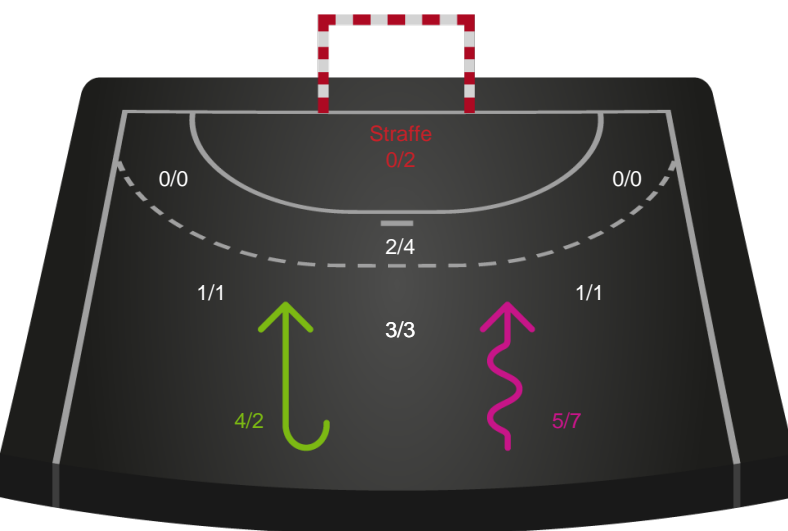

Team Esbjerg

Skuddiagram