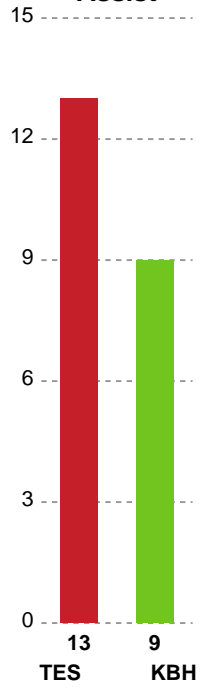

Fordeling af mål og skud

Team Esbjerg - København Håndbold - 33-23 (16-14)

Intet billede angivet

316585 / 31.03.2021, 20.30 / Blue Water Dokken / Bambusa Kvindeligaen - Slutspil Pulje 1

Angrebet sluttede med:

Skuddene endte med:

Teknisk fejl

2 min

Assist

Regelbrud
Tabt bold
Fejlaflevering

● = Tekniske fejl — = 2 min

Målforskel i løbet af kampen

Shotplot for Første halvleg