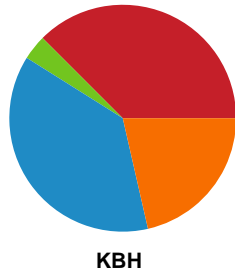

Fordeling af mål og skud

Team Esbjerg - København Håndbold - 33-23 (16-14)

Intet billede angivet

316585 / 31.03.2021, 20.30 / Blue Water Dokken / Bambusa Kvindeligaen - Slutspil Pulje 1

Angrebet sluttede med: