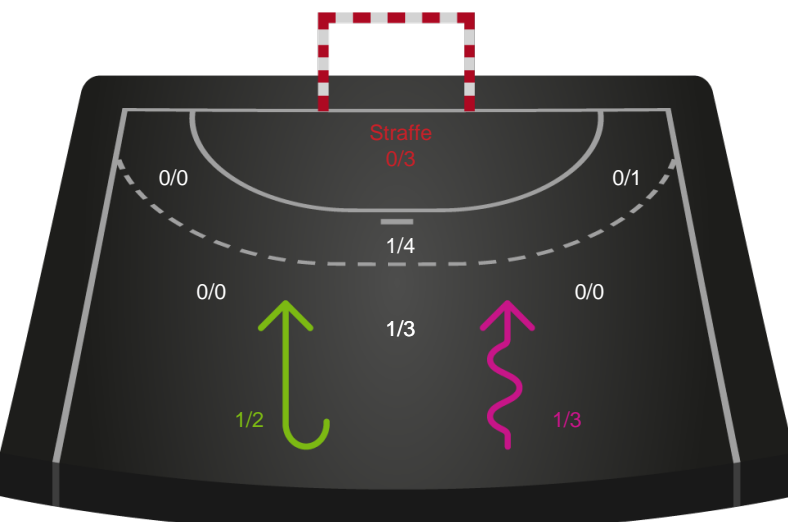

Shotplot for Første halvleg

Ajax København - Bjerringbro FH - 21-25 (15-12)

591381 / 10.01.2024, 19.00 / Bavnehøj Arena / Kvindeligaen - Grundspil

Intet billede angivet

Ajax København

Redningsdiagram