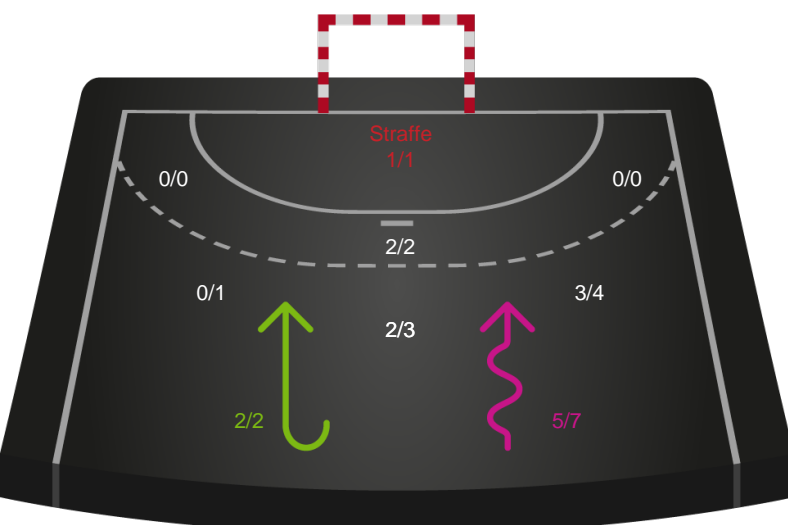

Ajax København

Skuddiagram