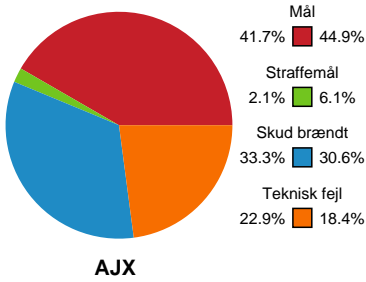

Fordeling af mål og skud

Ajax København - Bjerringbro FH - 21-25 (15-12)

Intet billede angivet

591381 / 10.01.2024, 19.00 / Bavnehøj Arena / Kvindeligaen - Grundspil

Angrebet sluttede med:

Skuddene endte med:

Teknisk fejl

2 min

Assist

Målforskel i løbet af kampen

Shotplot for Første halvleg

Ajax København - Bjerringbro FH - 21-25 (15-12)

591381 / 10.01.2024, 19.00 / Bavnehøj Arena / Kvindeligaen - Grundspil

Intet billede angivet