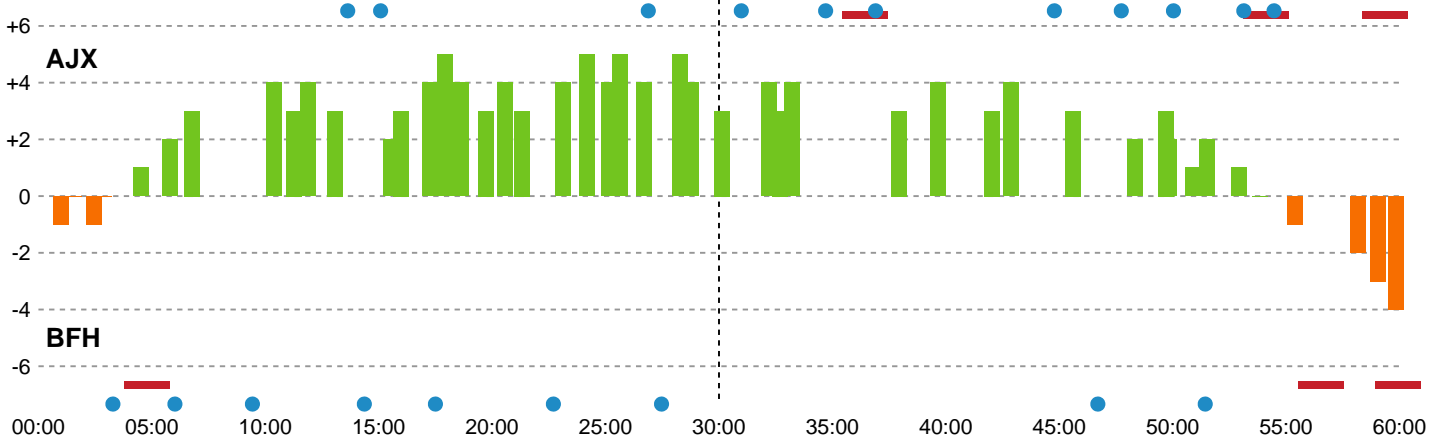

Fordeling af mål og skud

Ajax København - Bjerringbro FH - 21-25 (15-12)

Intet billede angivet

591381 / 10.01.2024, 19.00 / Bavnehøj Arena / Kvindeligaen - Grundspil

Angrebet sluttede med:

Skuddene endte med:

Teknisk fejl

2 min

Assist

Målforskel i løbet af kampen

Shotplot for Første halvleg

Ajax København - Bjerringbro FH - 21-25 (15-12)

591381 / 10.01.2024, 19.00 / Bavnehøj Arena / Kvindeligaen - Grundspil

Intet billede angivet