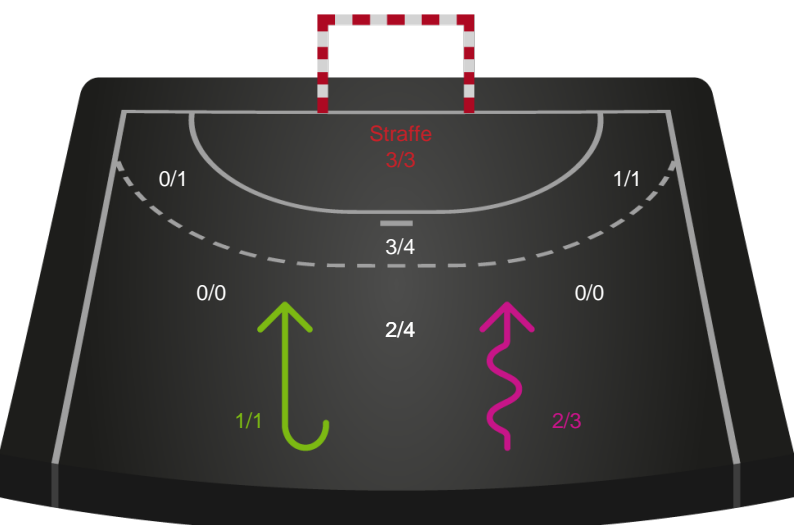

Bjerringbro FH

Skuddiagram