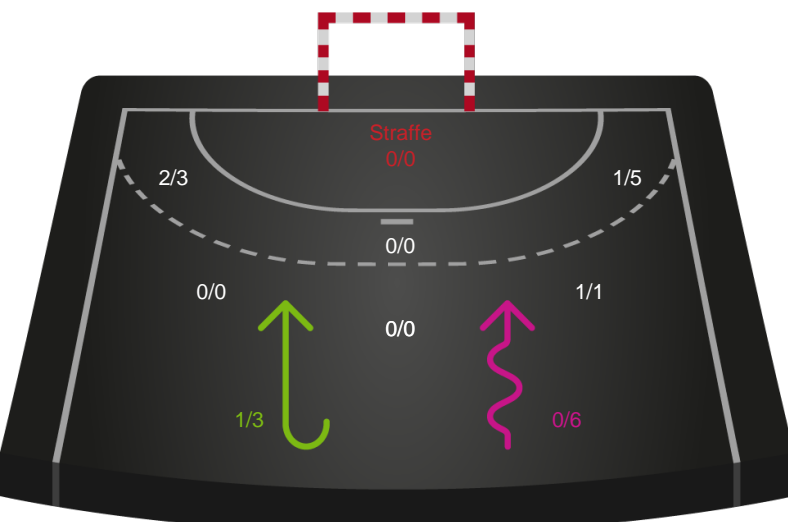

Shotplot for Anden halvleg

Ajax København - Bjerringbro FH - 21-25 (15-12)

591381 / 10.01.2024, 19.00 / Bavnehøj Arena / Kvindeligaen - Grundspil

Intet billede angivet

Ajax København

Redningsdiagram

Kontra

Gennembrud