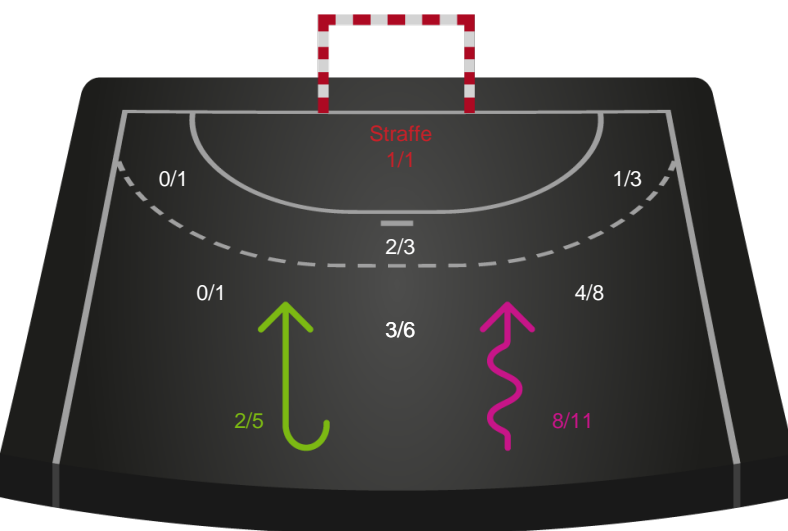

Ajax København

Skuddiagram