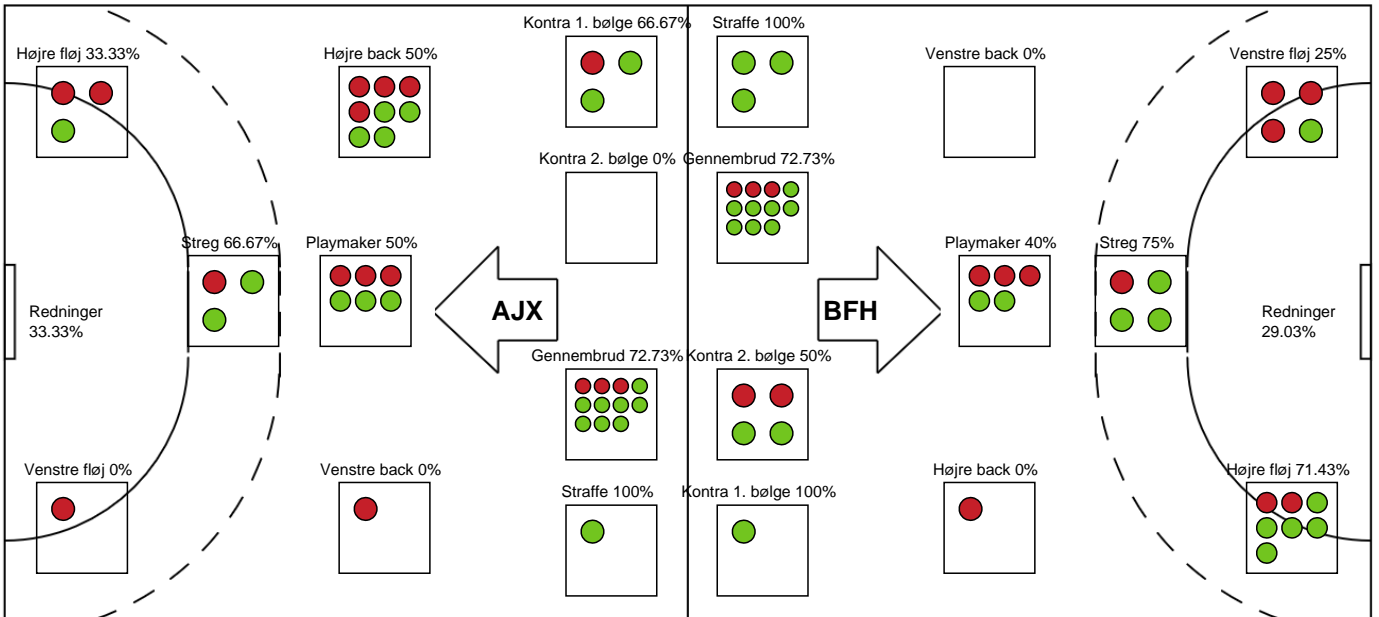

SPILLERSTATISTIK

Ajax København - Bjerringbro FH - 21-25 (15-12)

591381 / 10.01.2024, 19.00 / Bavnehøj Arena / Kvindeligaen - Grundspil

Intet billede angivet

Bjerringbro FH

Målmænd

Nr	Navn	Redn/Skud	Straffe-Redn/skud	Total Redn/Skud	Mål imod	Skud forbi	Skud stolpe	Assist	Mål	Bold erob.	Fejl aflv.	Regelbrud	2 min udvis.	MEP
12	Sarah ERNEBJERG	9/19 47.37%	0/1 0%	9/20 45%	11	3	1	0	0	0	0	0	0	2.45
20	Clara BAK	1/10 10%	0/0 0%	1/10 10%	9	0	0	0	0	0	0	0	0	-0.71

Markspillere

Nr	Navn	Mål/Skud	Straffe-mål/skud	Total Mål/Skud	Assist	Tilkendt straffe	Forårsagede straffe	Rødt kort	Tabt bold	Bold erob.	Fejl aflv.	Regelbrud	2min udvis.	MEP
4	Emilie BANGSHØI	3/4 75%	0/0 0%	3/4 75%	0	0	0	0	1	0	0	0	0	1.62
5	Sofie LUND	0/1 0%	0/0 0%	0/1 0%	1	0	0	0	0	1	0	0	1	0.12
7	Line GYLDENLØVE	4/9 44.44%	3/3 100%	7/12 58.33%	3	2	0	0	0	0	0	1	0	4.24
9	Mathilde PIIL	0/2 0%	0/0 0%	0/2 0%	1	0	0	0	0	1	0	0	0	-0.01
10	Sara LILHOLT	1/1 100%	0/0 0%	1/1 100%	0	0	0	0	0	0	0	1	0	0.4
11	Arlinda HAJDARI	2/3 66.67%	0/0 0%	2/3 66.67%	2	1	0	0	0	0	1	0	1	1.74
14	Caroline HØJER	1/2 50%	0/0 0%	1/2 50%	2	0	0	0	1	0	0	0	0	0.55
18	Sidsel POULSEN	3/3 100%	0/0 0%	3/3 100%	0	0	1	0	0	0	0	0	0	2.05
21	Emma ERNST	1/1 100%	0/0 0%	1/1 100%	0	0	0	0	0	0	0	1	0	0.4
31	Josefine THORSTED	3/4 75%	0/0 0%	3/4 75%	0	0	0	0	0	0	0	0	1	1.79
44	Louise HALD	2/3 66.67%	0/0 0%	2/3 66.67%	0	0	0	0	0	0	0	0	0	1.22
72	Line FRANDBSEN	2/4 50%	0/0 0%	2/4 50%	3	0	0	0	0	0	3	0	0	0.8

Fordeling af mål og skud

Ajax København - Bjerringbro FH - 21-25 (15-12)

Intet billede angivet

591381 / 10.01.2024, 19.00 / Bavnehøj Arena / Kvindeligaen - Grundspil

Angrebet sluttede med:

Skuddene endte med:

Teknisk fejl

2 min

Assist

Målforskel i løbet af kampen

Shotplot for Første halvleg

Ajax København - Bjerringbro FH - 21-25 (15-12)

591381 / 10.01.2024, 19.00 / Bavnehøj Arena / Kvindeligaen - Grundspil

Intet billede angivet