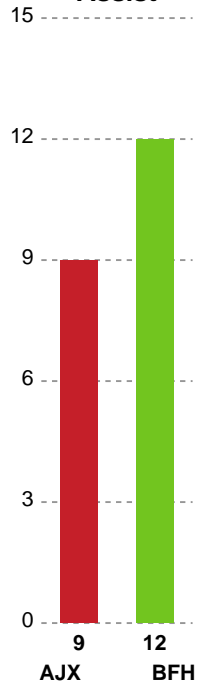

Markspillere

Nr	Navn	Mål/Skud	Straffe-mål/skud	Total Mål/Skud	Assist	Tilkendt straffe	Forårsagede straffe	Rødt kort	Tabt bold	Bold erob.	Fejl aflv.	Regelbrud	2min udvis.	MEP
4	Emilie BANGSHØI	3/4 75%	0/0 0%	3/4 75%	0	0	0	0	1	0	0	0	0	1.62
5	Sofie LUND	0/1 0%	0/0 0%	0/1 0%	1	0	0	0	0	1	0	0	1	0.12
7	Line GYLDENLØVE	4/9 44.44%	3/3 100%	7/12 58.33%	3	2	0	0	0	0	0	1	0	4.24
9	Mathilde PIIL	0/2 0%	0/0 0%	0/2 0%	1	0	0	0	0	1	0	0	0	-0.01
10	Sara LILHOLT	1/1 100%	0/0 0%	1/1 100%	0	0	0	0	0	0	0	1	0	0.4
11	Arlinda HAJDARI	2/3 66.67%	0/0 0%	2/3 66.67%	2	1	0	0	0	0	1	0	1	1.74
14	Caroline HØJER	1/2 50%	0/0 0%	1/2 50%	2	0	0	0	1	0	0	0	0	0.55
18	Sidsel POULSEN	3/3 100%	0/0 0%	3/3 100%	0	0	1	0	0	0	0	0	0	2.05
21	Emma ERNST	1/1 100%	0/0 0%	1/1 100%	0	0	0	0	0	0	0	1	0	0.4
31	Josefine THORSTED	3/4 75%	0/0 0%	3/4 75%	0	0	0	0	0	0	0	0	1	1.79
44	Louise HALD	2/3 66.67%	0/0 0%	2/3 66.67%	0	0	0	0	0	0	0	0	0	1.22
72	Line FRANDBSEN	2/4 50%	0/0 0%	2/4 50%	3	0	0	0	0	0	3	0	0	0.8

Fordeling af mål og skud

Ajax København - Bjerringbro FH - 21-25 (15-12)

Intet billede angivet

591381 / 10.01.2024, 19.00 / Bavnehøj Arena / Kvindeligaen - Grundspil

Angrebet sluttede med:

Skuddene endte med:

Teknisk fejl

2 min

Assist

Målforskel i løbet af kampen

Shotplot for Første halvleg

Ajax København - Bjerringbro FH - 21-25 (15-12)

591381 / 10.01.2024, 19.00 / Bavnehøj Arena / Kvindeligaen - Grundspil

Intet billede angivet