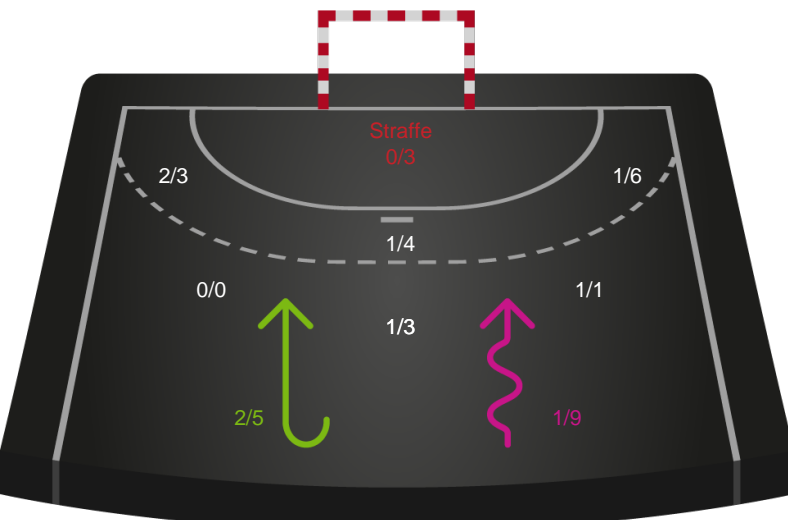

Shotplot for Total

Ajax København - Bjerringbro FH - 21-25 (15-12)

591381 / 10.01.2024, 19.00 / Bavnehøj Arena / Kvindeligaen - Grundspil

Intet billede angivet

Ajax København

Redningsdiagram