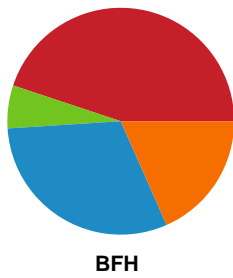

Fordeling af mål og skud

Ajax København - Bjerringbro FH - 21-25 (15-12)

Intet billede angivet

591381 / 10.01.2024, 19.00 / Bavnehøj Arena / Kvindeligaen - Grundspil

Angrebet sluttede med:

Skuddene endte med: