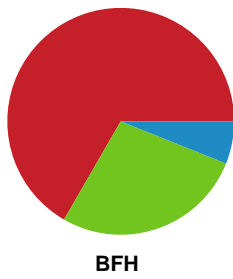

Fordeling af mål og skud

Ajax København - Bjerringbro FH - 21-25 (15-12)

Intet billede angivet

591381 / 10.01.2024, 19.00 / Bavnehøj Arena / Kvindeligaen - Grundspil

Angrebet sluttede med:

Skuddene endte med: