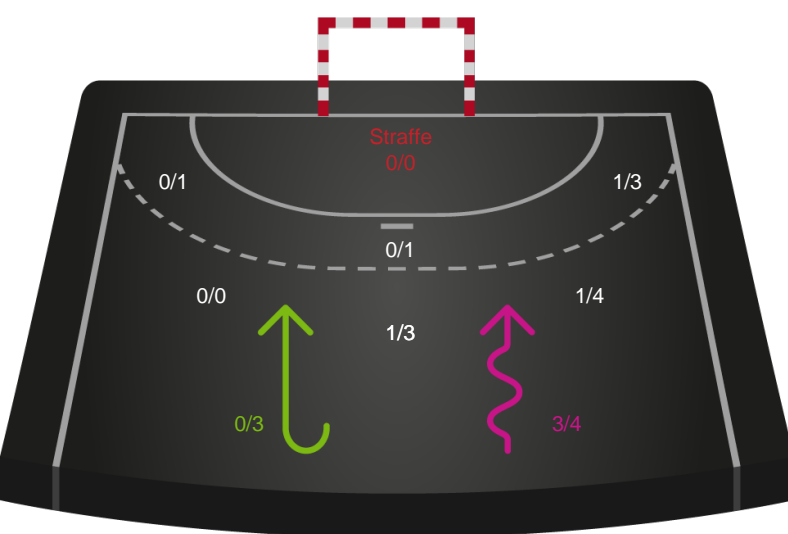

Ajax København

Skuddiagram