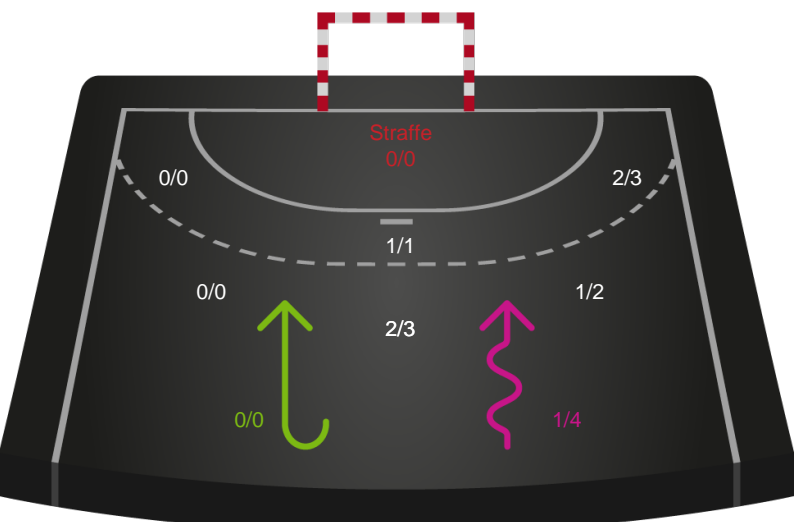

Bjerringbro FH

Redningsdiagram