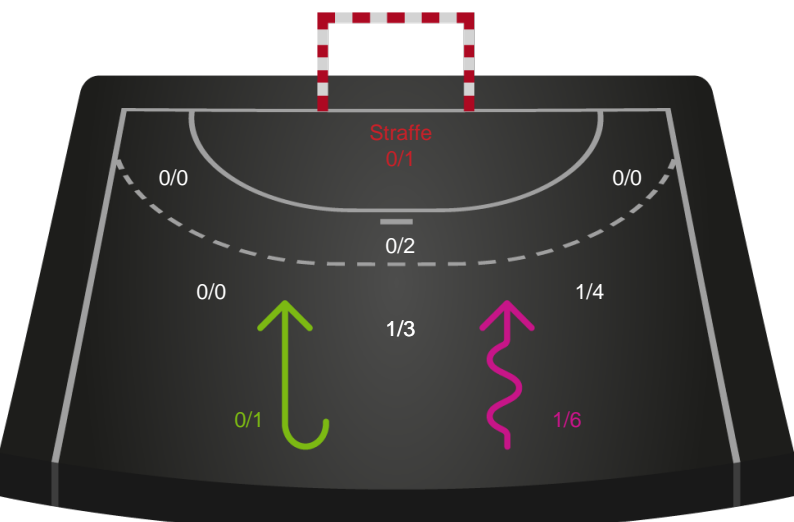

Bjerringbro FH

Redningsdiagram