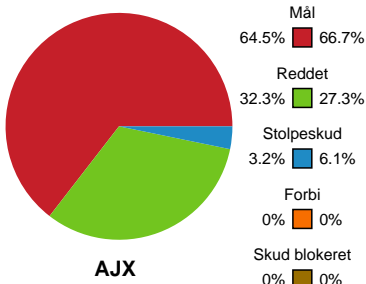

Fordeling af mål og skud

Ajax København - Bjerringbro FH - 21-25 (15-12)

Intet billede angivet

591381 / 10.01.2024, 19.00 / Bavnehøj Arena / Kvindeligaen - Grundspil

Angrebet sluttede med:

Skuddene endte med:

Teknisk fejl

2 min

Assist

Målforskel i løbet af kampen

Shotplot for Første halvleg

Ajax København - Bjerringbro FH - 21-25 (15-12)

591381 / 10.01.2024, 19.00 / Bavnehøj Arena / Kvindeligaen - Grundspil

Intet billede angivet