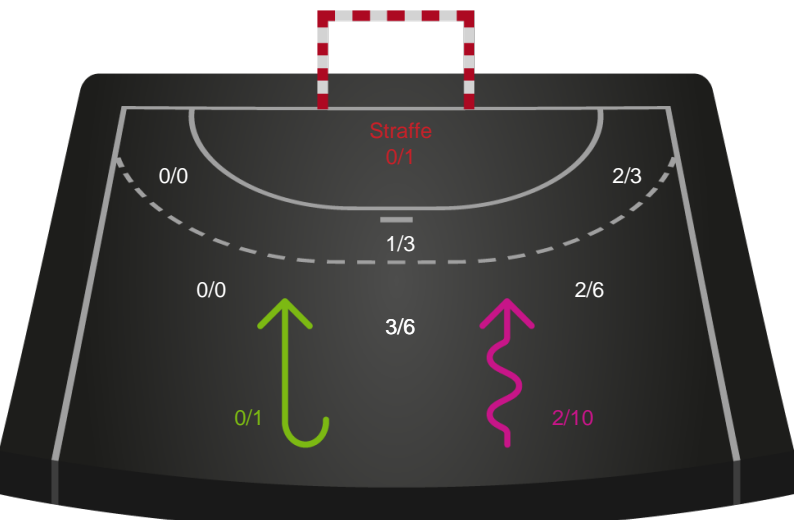

Bjerringbro FH

Redningsdiagram