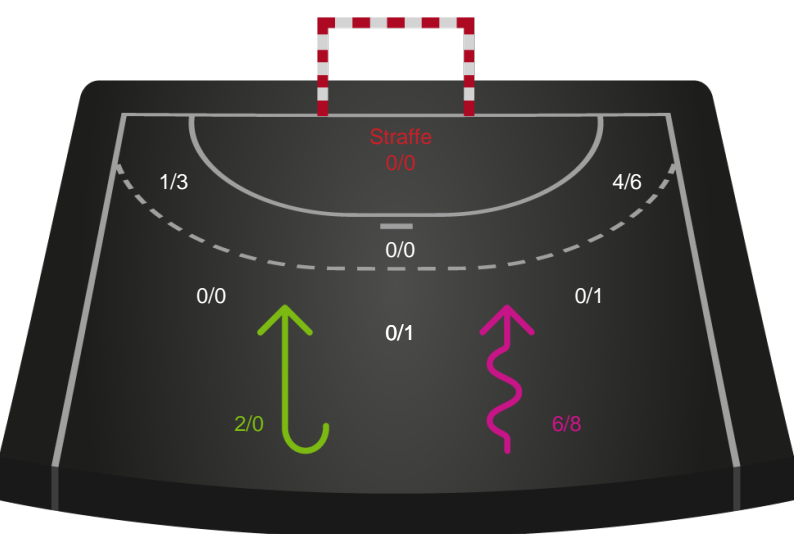

Bjerringbro FH

Skuddiagram