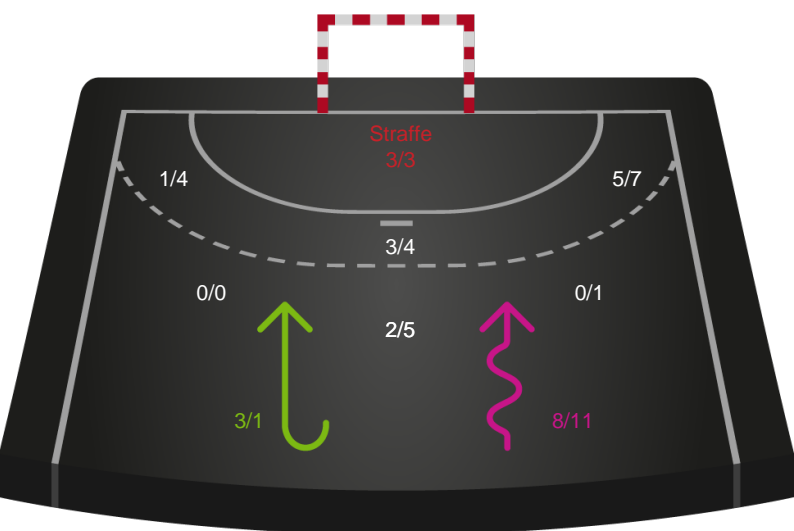

Bjerringbro FH

Skuddiagram