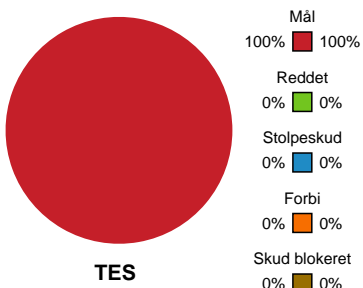

Teknisk fejl

2 min

Assist

Skuddene endte med:

Målforskel i løbet af kampen

Shotplot for Første halvleg

Team Esbjerg - Nykøbing F. Håndboldklub - 33-22 (15-9)

127494 / 27.08.2019, 20.30 / Arena Næstved Hal 1 / Super Cup Damer - Super Cup Kvinder