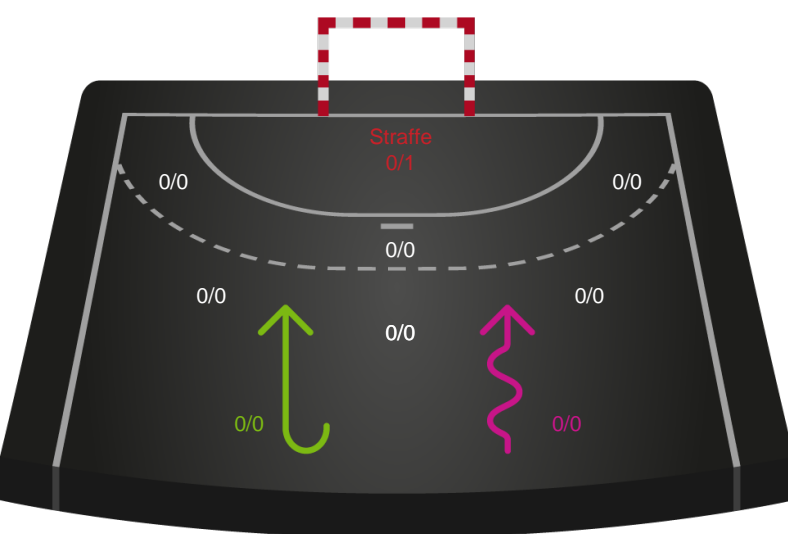

Team Esbjerg

Skuddiagram