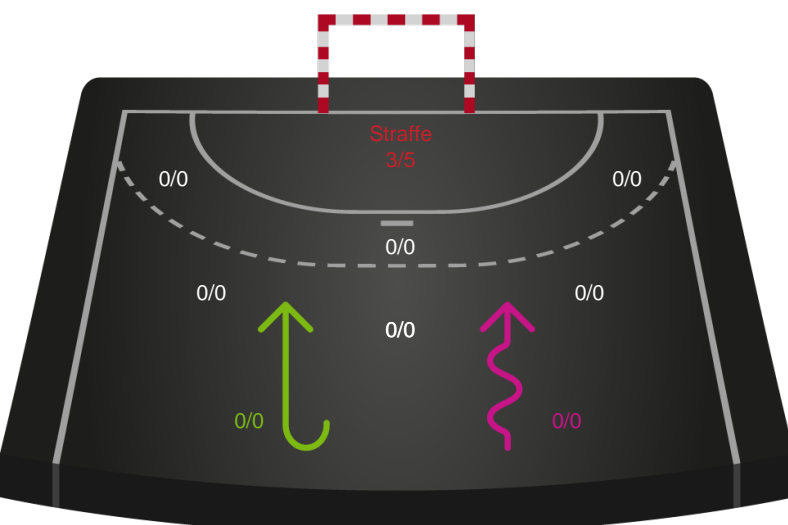

Team Esbjerg

Skuddiagram