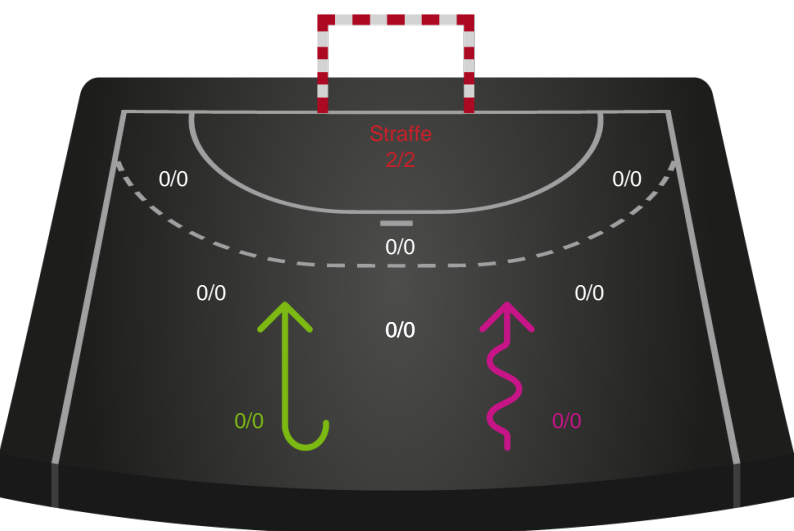

Nykøbing F. Håndboldklub

Skuddiagram