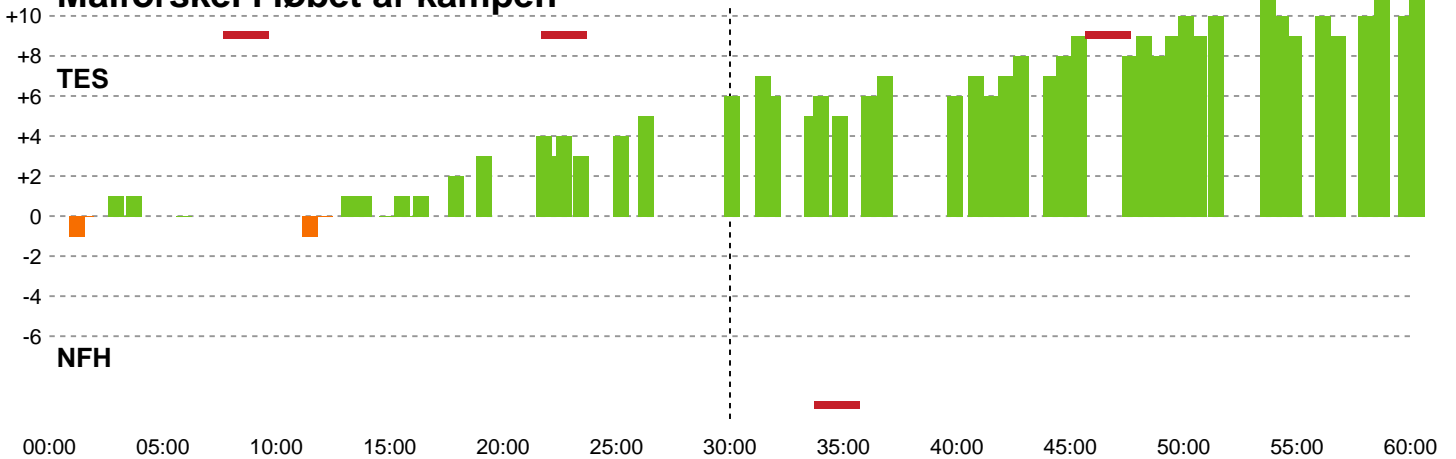

Fordeling af mål og skud

Team Esbjerg - Nykøbing F. Håndboldklub - 33-22 (15-9)

127494 / 27.08.2019, 20.30 / Arena Næstved Hal 1 / Super Cup Damer - Super Cup Kvinder

Intet billede angivet

Angrebet sluttede med:

Teknisk fejl

2 min

Assist

Skuddene endte med:

Målforskel i løbet af kampen

Shotplot for Første halvleg

Team Esbjerg - Nykøbing F. Håndboldklub - 33-22 (15-9)

127494 / 27.08.2019, 20.30 / Arena Næstved Hal 1 / Super Cup Damer - Super Cup Kvinder