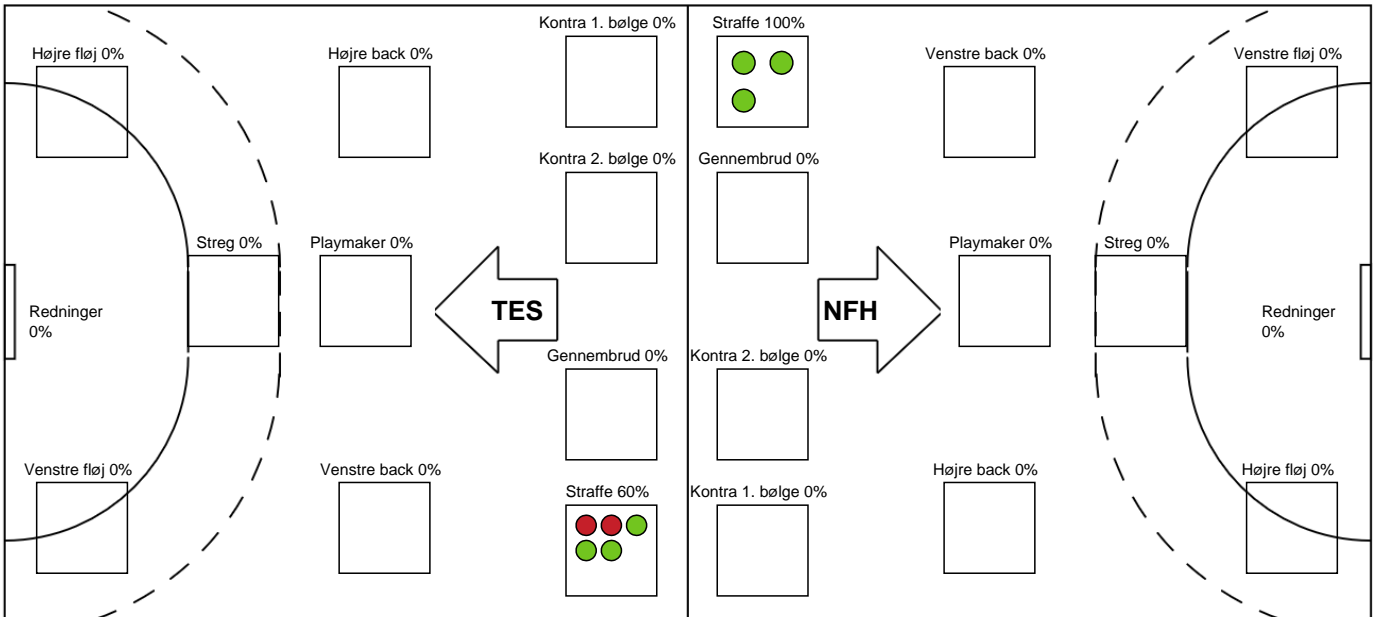

Fordeling af mål og skud

Team Esbjerg - Nykøbing F. Håndboldklub - 33-22 (15-9)

127494 / 27.08.2019, 20.30 / Arena Næstved Hal 1 / Super Cup Damer - Super Cup Kvinder

Intet billede angivet