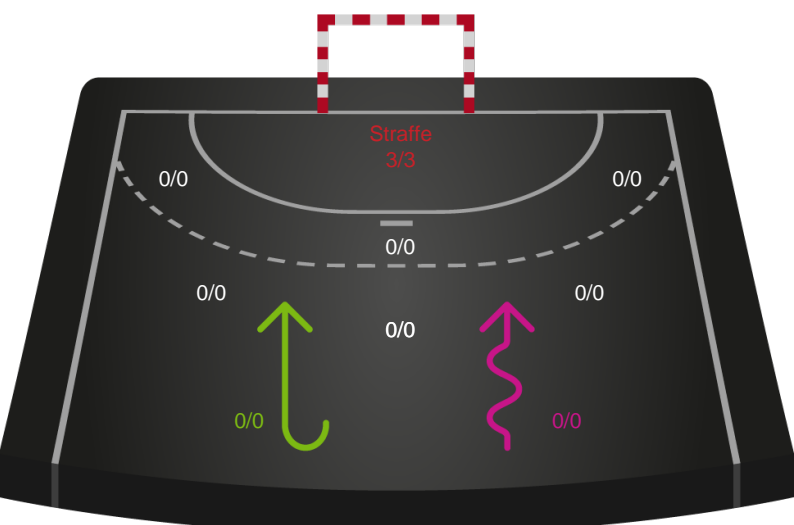

Nykøbing F. Håndboldklub

Skuddiagram

Kontra

Gennembrud

Hold statistik for Første halvleg

Team Esbjerg - Nykøbing F. Håndboldklub - 33-22 (15-9)

Intet billede angivet

127494 / 27.08.2019, 20.30 / Arena Næstved Hal 1 / Super Cup Damer - Super Cup Kvinder