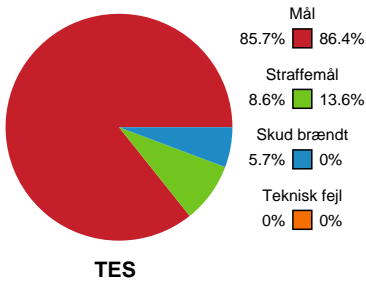

Fordeling af mål og skud

Team Esbjerg - Nykøbing F. Håndboldklub - 33-22 (15-9)

127494 / 27.08.2019, 20.30 / Arena Næstved Hal 1 / Super Cup Damer - Super Cup Kvinder

Intet billede angivet

Angrebet sluttede med:

Teknisk fejl

2 min

Assist

Skuddene endte med:

Målforskel i løbet af kampen

Shotplot for Første halvleg

Team Esbjerg - Nykøbing F. Håndboldklub - 33-22 (15-9)

127494 / 27.08.2019, 20.30 / Arena Næstved Hal 1 / Super Cup Damer - Super Cup Kvinder