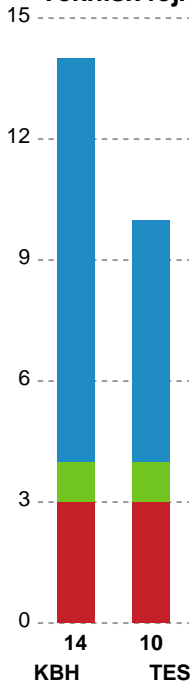

Teknisk fejl