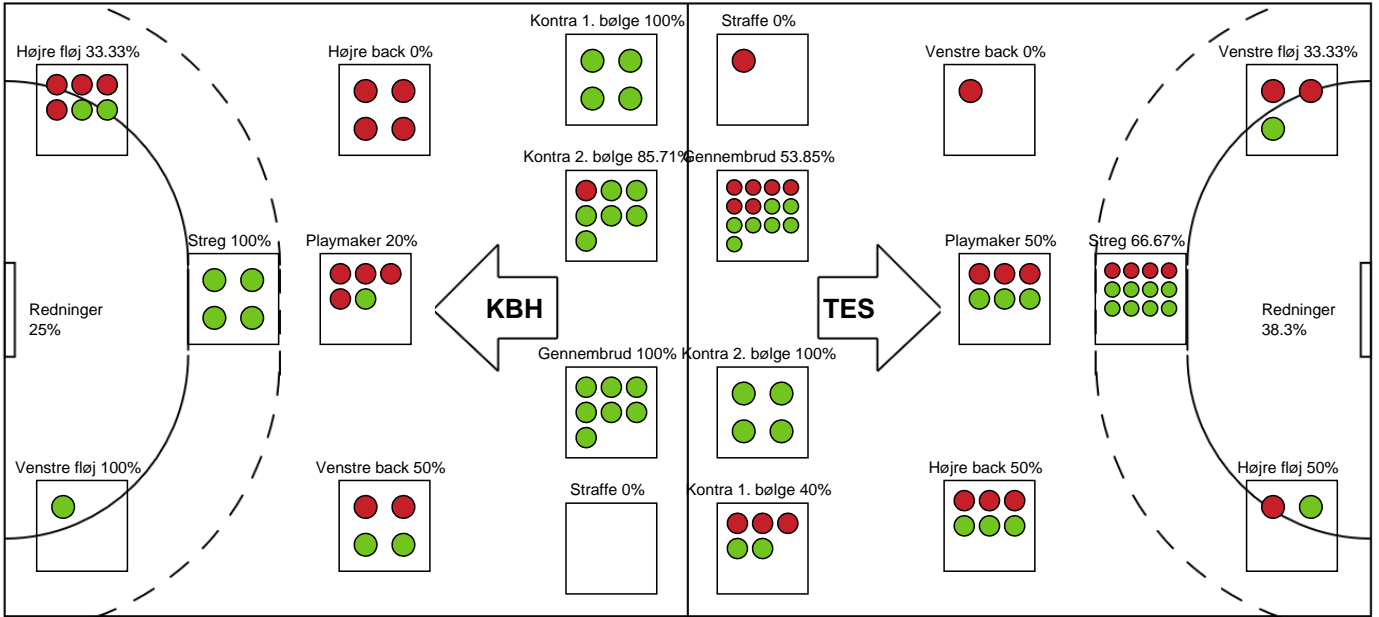

Fordeling af mål og skud

København Håndbold - Team Esbjerg - 27-29 (15-14)

Intet billede angivet

256271 / 22.02.2021, 20.00 / Frederiksberg Opvisning / Bambusa Kvindeligaen - Grundspil