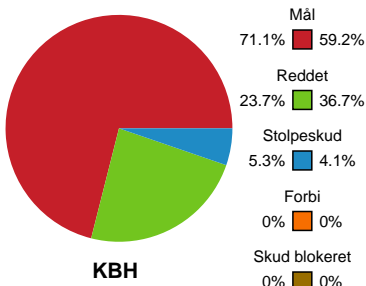

Skuddene endte med: