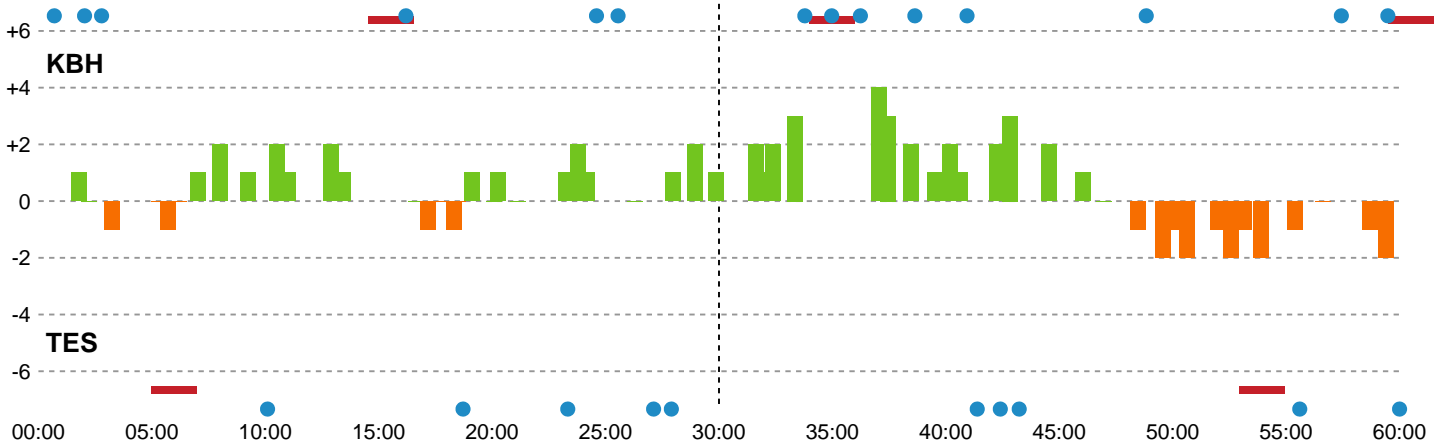

### Målforskel i løbet af kampen