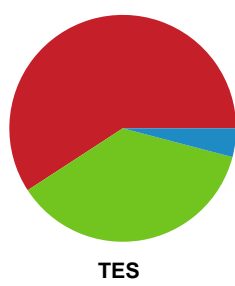

Skuddene endte med: