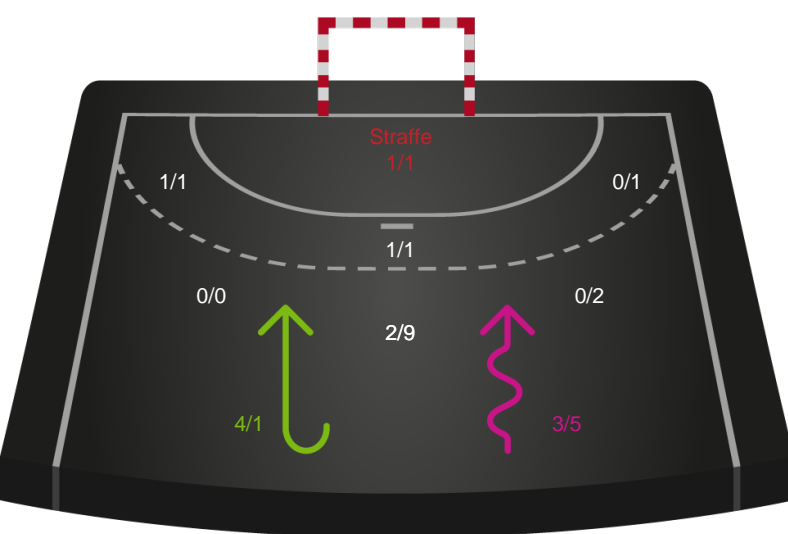

København Håndbold

Skuddiagram