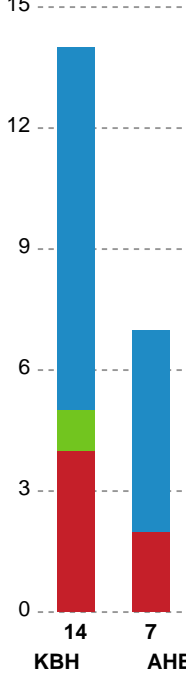

Nr	Navn	Redn/Skud	Straffe-Redn/skud	Total Redn/Skud	Mål imod	Skud forbi	Skud stolpe	Assist	Mål	Bold erob.	Fejl aflv.	Regelbrud	2 min udvis.	MEP
12	Nora PERSSON	10/31 32.26%	1/2 50%	11/33 33.33%	22	2	6	0	0	0	0	0	0	1.46

Markspillere

Nr	Navn	Mål/Skud	Straffe-mål/skud	Total Mål/Skud	Assist	Tilkendt straffe	Forårsagede straffe	Rødt kort	Tabt bold	Bold erob.	Fejl aflv.	Regelbrud	2min udvis.	MEP
3	Helena ELVER	6/8 75%	0/0 0%	6/8 75%	5	0	0	0	0	0	0	1	0	4.85
5	Julie PONTOPPIDAN	3/6 50%	0/0 0%	3/6 50%	0	0	1	0	0	0	1	0	0	0.8
6	Annika MEYER	2/2 100%	0/0 0%	2/2 100%	0	0	0	0	0	0	0	0	0	1.5
7	Emma MOGENSEN	0/2 0%	0/0 0%	0/2 0%	1	0	1	0	0	0	0	0	0	-0.7
8	Line ELLERTSEN	2/9 22.22%	0/0 0%	2/9 22.22%	3	0	0	0	0	0	3	1	0	-1.05
9	Frederikke Glavind HEDEGAARD	0/0 0%	0/0 0%	0/0 0%	0	0	0	0	0	0	0	0	0	0
17	June BØTTGER	1/6 16.67%	0/0 0%	1/6 16.67%	0	0	0	0	0	1	0	0	0	-0.35
19	Marie Aamand SØRENSEN	2/3 66.67%	0/0 0%	2/3 66.67%	0	0	0	0	0	0	0	0	0	1.15
23	Charlotte Lund MIKKELSEN	5/5 100%	0/0 0%	5/5 100%	0	0	0	0	0	0	0	0	0	3.85
88	Mathilde NEESGAARD	3/5 60%	0/0 0%	3/5 60%	0	0	0	0	0	0	1	0	0	1.5

Fordeling af mål og skud

København Håndbold - Aarhus Håndbold Kvinder - 22-24 (10-14)

Intet billede angivet

125896 / 15.01.2020, 19.00 / Frederiksberg Opvisning / HTH Ligaen - Grundspil

Angrebet sluttede med:

Skuddene endte med:

Teknisk fejl

2 min

Assist

Målforskel i løbet af kampen

Shotplot for Første halvleg

København Håndbold - Aarhus Håndbold Kvinder - 22-24 (10-14)

125896 / 15.01.2020, 19.00 / Frederiksberg Opvisning / HTH Ligaen - Grundspil