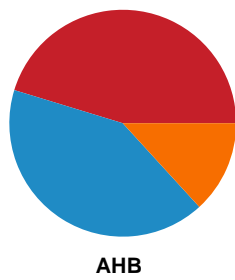

Fordeling af mål og skud

København Håndbold - Aarhus Håndbold Kvinder - 22-24 (10-14)

Intet billede angivet

125896 / 15.01.2020, 19.00 / Frederiksberg Opvisning / HTH Ligaen - Grundspil

Angrebet sluttede med: