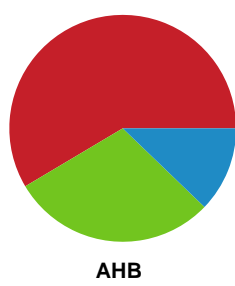

Skuddene endte med: