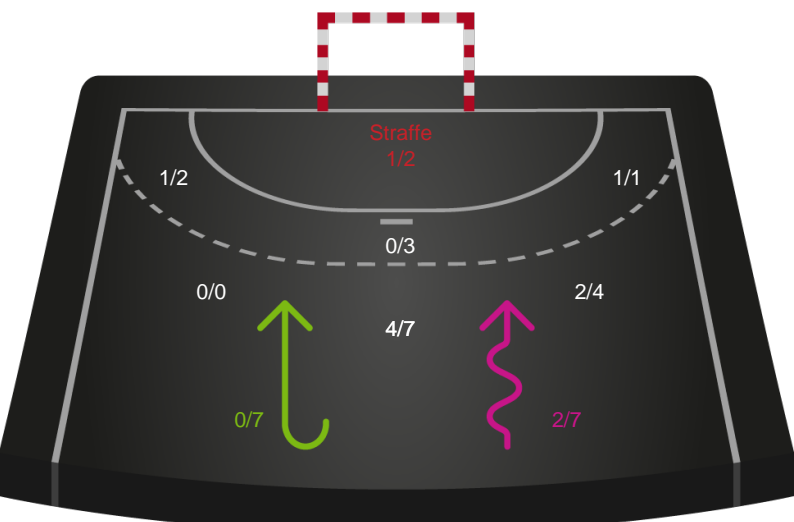

Aarhus Håndbold Kvinder

Redningsdiagram