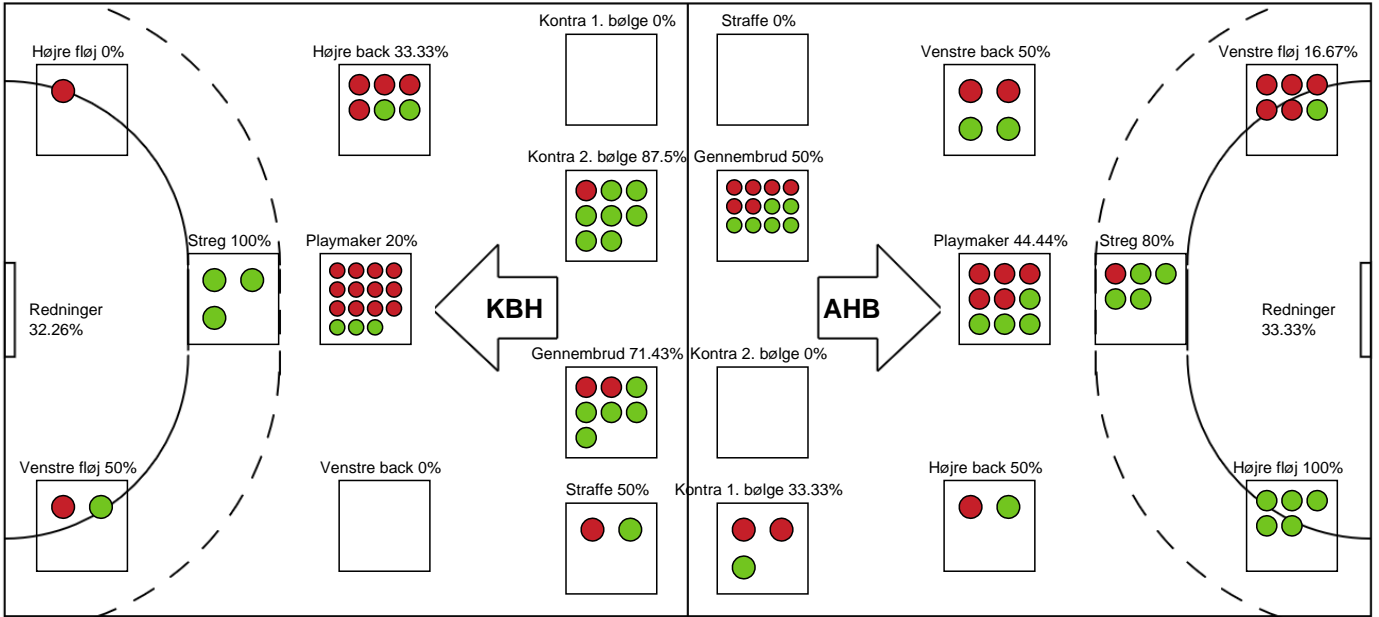

Nr	Navn	Redn/Skud	Straffe-Redn/skud	Total Redn/Skud	Mål imod	Skud forbi	Skud stolpe	Assist	Mål	Bold erob.	Fejl aflv.	Regelbrud	2 min udvis.	MEP
12	Nora PERSSON	10/31 32.26%	1/2 50%	11/33 33.33%	22	2	6	0	0	0	0	0	0	1.46

Markspillere

Nr	Navn	Mål/Skud	Straffe-mål/skud	Total Mål/Skud	Assist	Tilkendt straffe	Forårsagede straffe	Rødt kort	Tabt bold	Bold erob.	Fejl aflv.	Regelbrud	2min udvis.	MEP
3	Helena ELVER	6/8 75%	0/0 0%	6/8 75%	5	0	0	0	0	0	0	1	0	4.85
5	Julie PONTOPPIDAN	3/6 50%	0/0 0%	3/6 50%	0	0	1	0	0	0	1	0	0	0.8
6	Annika MEYER	2/2 100%	0/0 0%	2/2 100%	0	0	0	0	0	0	0	0	0	1.5
7	Emma MOGENSEN	0/2 0%	0/0 0%	0/2 0%	1	0	1	0	0	0	0	0	0	-0.7
8	Line ELLERTSEN	2/9 22.22%	0/0 0%	2/9 22.22%	3	0	0	0	0	0	3	1	0	-1.05
9	Frederikke Glavind HEDEGAARD	0/0 0%	0/0 0%	0/0 0%	0	0	0	0	0	0	0	0	0	0
17	June BØTTGER	1/6 16.67%	0/0 0%	1/6 16.67%	0	0	0	0	0	1	0	0	0	-0.35
19	Marie Aamand SØRENSEN	2/3 66.67%	0/0 0%	2/3 66.67%	0	0	0	0	0	0	0	0	0	1.15
23	Charlotte Lund MIKKELSEN	5/5 100%	0/0 0%	5/5 100%	0	0	0	0	0	0	0	0	0	3.85
88	Mathilde NEESGAARD	3/5 60%	0/0 0%	3/5 60%	0	0	0	0	0	0	1	0	0	1.5

Fordeling af mål og skud

København Håndbold - Aarhus Håndbold Kvinder - 22-24 (10-14)

Intet billede angivet

125896 / 15.01.2020, 19.00 / Frederiksberg Opvisning / HTH Ligaen - Grundspil

Angrebet sluttede med: