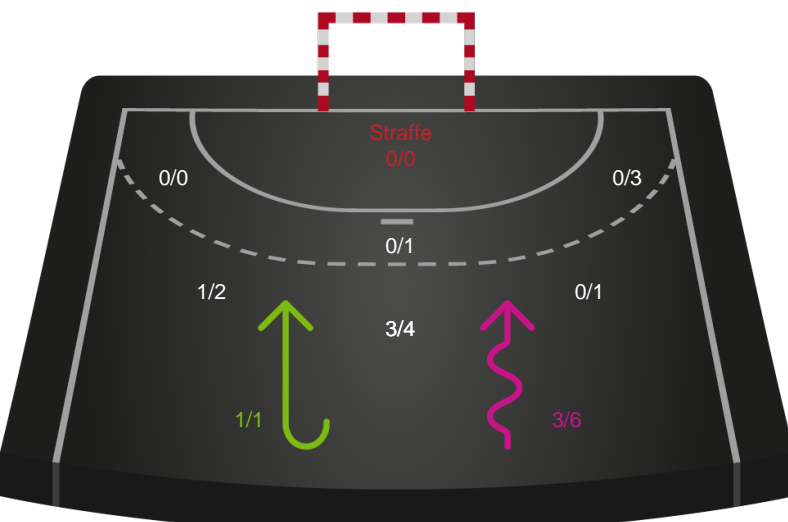

Shotplot for Anden halvleg

København Håndbold - Aarhus Håndbold Kvinder - 22-24 (10-14)

125896 / 15.01.2020, 19.00 / Frederiksberg Opvisning / HTH Ligaen - Grundspil

Inet billede angivet

København Håndbold

Redningsdiagram