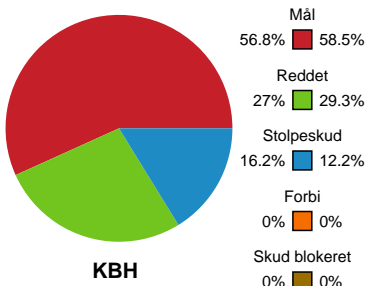

Fordeling af mål og skud

København Håndbold - Aarhus Håndbold Kvinder - 22-24 (10-14)

Intet billede angivet

125896 / 15.01.2020, 19.00 / Frederiksberg Opvisning / HTH Ligaen - Grundspil

Angrebet sluttede med:

Skuddene endte med:

Teknisk fejl

2 min

Assist

Målforskel i løbet af kampen

Shotplot for Første halvleg

København Håndbold - Aarhus Håndbold Kvinder - 22-24 (10-14)

125896 / 15.01.2020, 19.00 / Frederiksberg Opvisning / HTH Ligaen - Grundspil