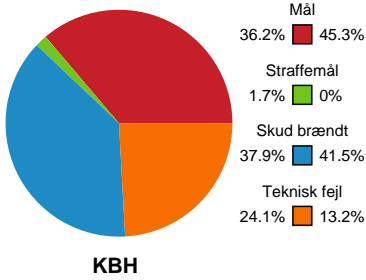

Fordeling af mål og skud

København Håndbold - Aarhus Håndbold Kvinder - 22-24 (10-14)

Intet billede angivet

125896 / 15.01.2020, 19.00 / Frederiksberg Opvisning / HTH Ligaen - Grundspil

Angrebet sluttede med: