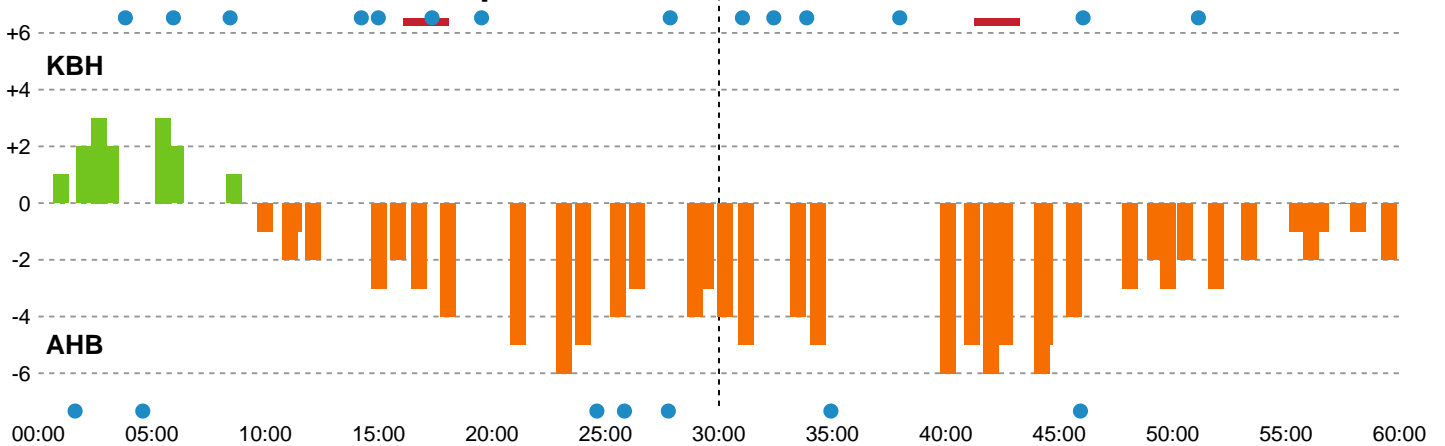

Fordeling af mål og skud

København Håndbold - Aarhus Håndbold Kvinder - 22-24 (10-14)

Intet billede angivet

125896 / 15.01.2020, 19.00 / Frederiksberg Opvisning / HTH Ligaen - Grundspil

Angrebet sluttede med:

Skuddene endte med:

Teknisk fejl

2 min

Assist

Målforskel i løbet af kampen

Shotplot for Første halvleg

København Håndbold - Aarhus Håndbold Kvinder - 22-24 (10-14)

125896 / 15.01.2020, 19.00 / Frederiksberg Opvisning / HTH Ligaen - Grundspil