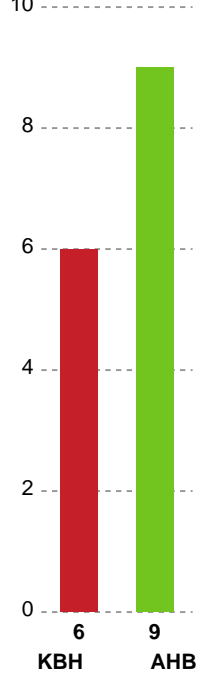

Fordeling af mål og skud

København Håndbold - Aarhus Håndbold Kvinder - 22-24 (10-14)

Intet billede angivet

125896 / 15.01.2020, 19.00 / Frederiksberg Opvisning / HTH Ligaen - Grundspil

Angrebet sluttede med:

Skuddene endte med:

Teknisk fejl

2 min

Assist

Målforskel i løbet af kampen

Shotplot for Første halvleg

København Håndbold - Aarhus Håndbold Kvinder - 22-24 (10-14)

125896 / 15.01.2020, 19.00 / Frederiksberg Opvisning / HTH Ligaen - Grundspil