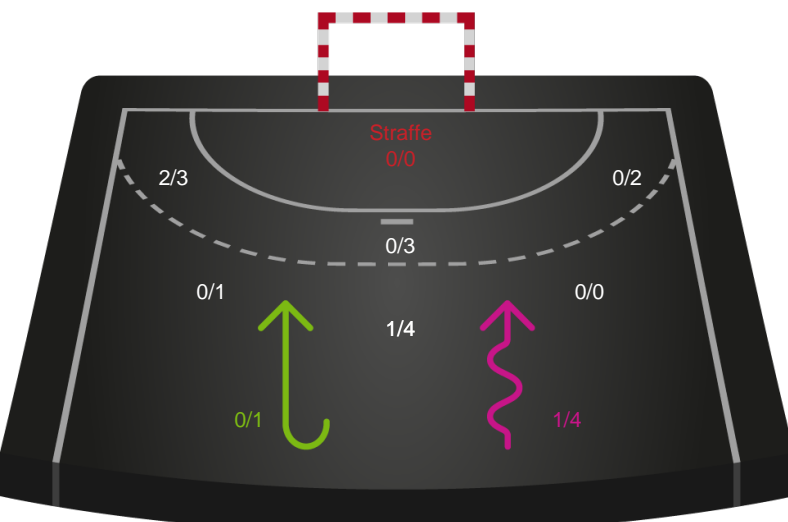

Shotplot for Første halvleg

København Håndbold - Aarhus Håndbold Kvinder - 22-24 (10-14)

125896 / 15.01.2020, 19.00 / Frederiksberg Opvisning / HTH Ligaen - Grundspil

Intet billede angivet

København Håndbold

Redningsdiagram