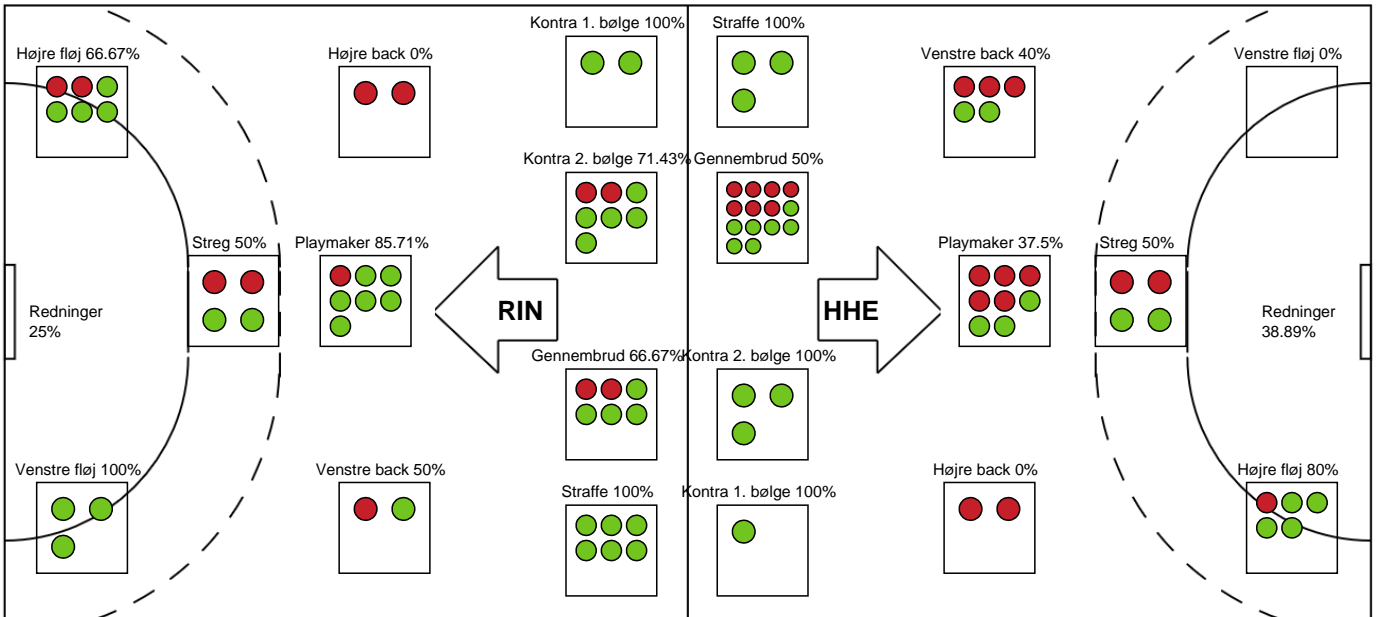

Fordeling af mål og skud

Ringkøbing Håndbold - Horsens Håndbold Elite - 33-25 (16-11)

748280 / 29.01.2025, 19.00 / Green Sports Arena - Hal 1 / Kvindeligaen - Grundspil