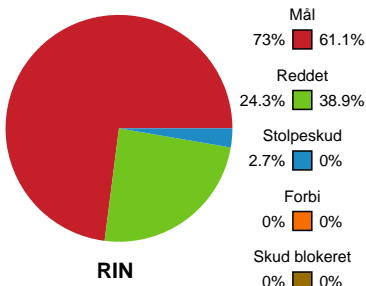

Skuddene endte med: