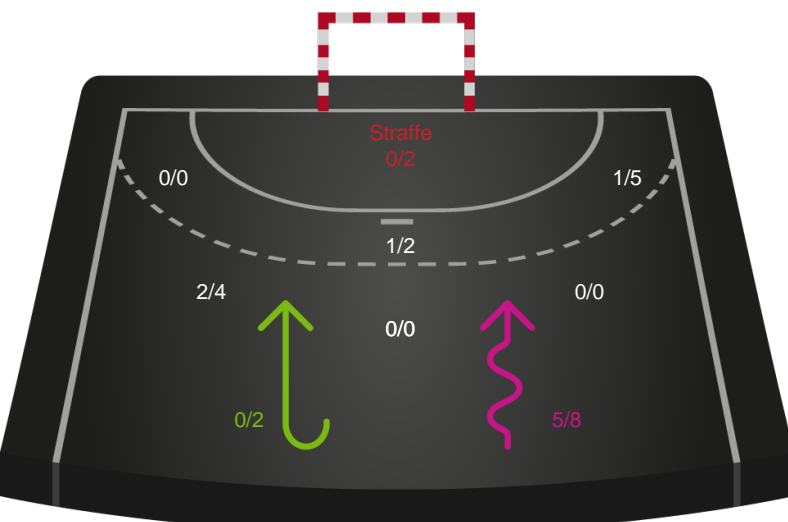

Shotplot for Anden halvleg

Ringkøbing Håndbold - Horsens Håndbold Elite - 33-25 (16-11)

748280 / 29.01.2025, 19.00 / Green Sports Arena - Hal 1 / Kvindeligaen - Grundspil

Ringkøbing Håndbold

Redningsdiagram