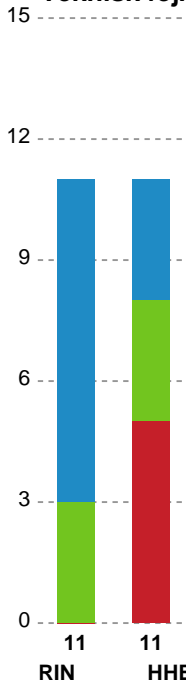

Teknisk fejl