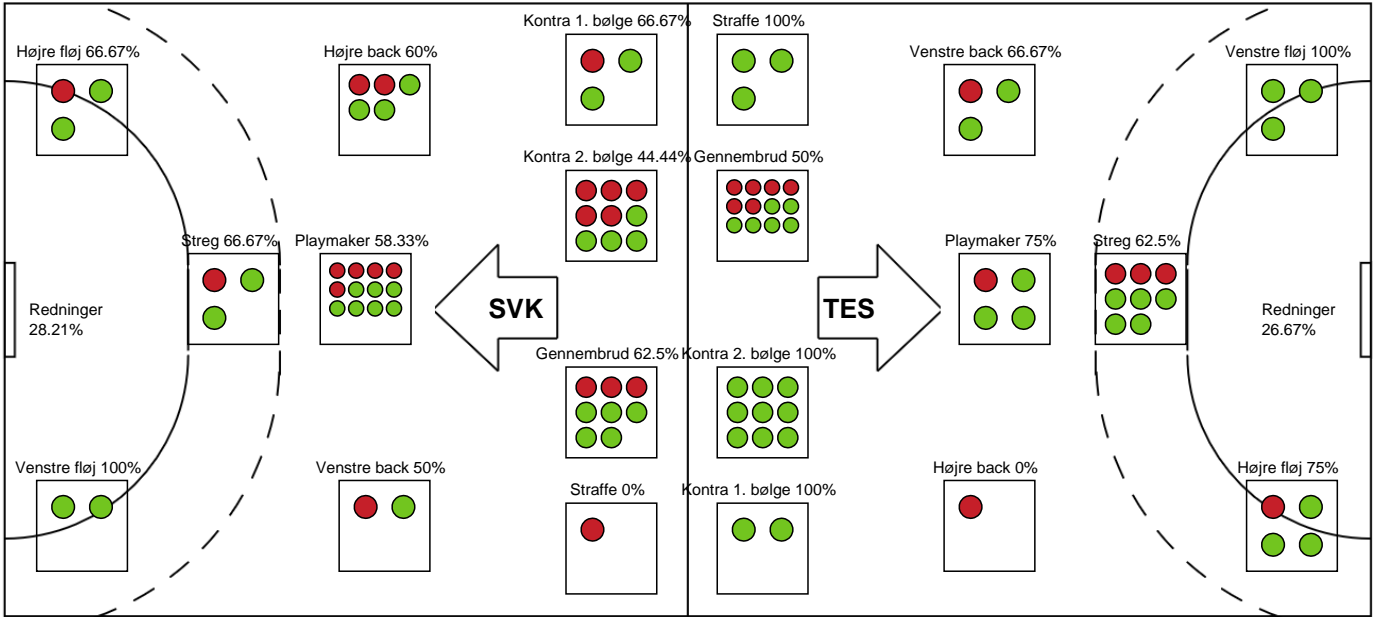

Fordeling af mål og skud

Silkeborg-Voel KFUM - Team Esbjerg - 28-36 (15-20)

Intet billede angivet

256256 / 10.02.2021, 17.00 / JYSK Arena A / Bambusa Kvindeligaen - Grundspil