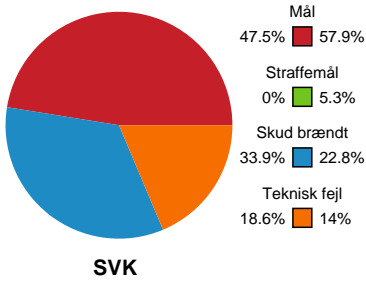

Angrebet sluttede med: