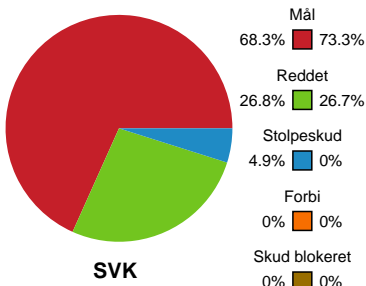

Skuddene endte med: