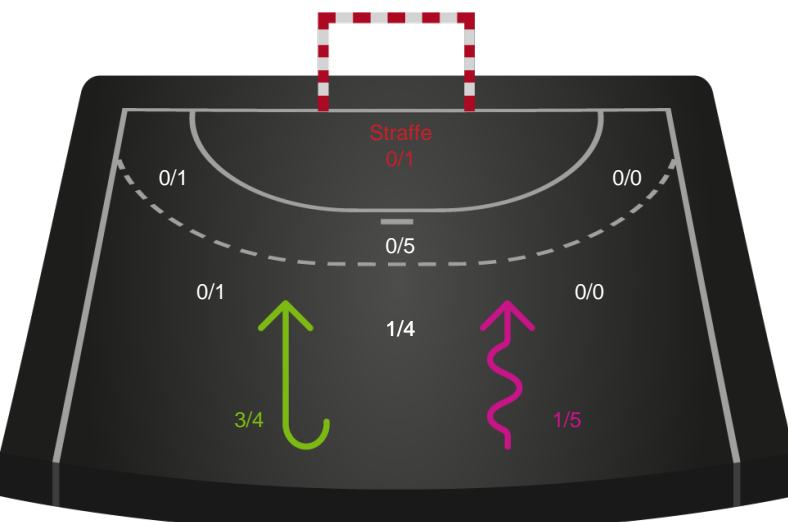

Shotplot for Anden halvleg

Aarhus Håndbold Kvinder - Team Esbjerg - 25-31 (11-15)

326595 / 27.10.2021, 18.30 / Ceres Park, Hal 1 / Bambusa Kvindeligaen - Grundspil

Intet billede angivet

Aarhus Håndbold Kvinder

Redningsdiagram