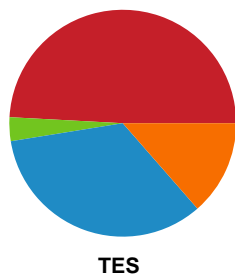

Fordeling af mål og skud

Aarhus Håndbold Kvinder - Team Esbjerg - 25-31 (11-15)

326595 / 27.10.2021, 18.30 / Ceres Park, Hal 1 / Bambusa Kvindeligaen - Grundspil

Intet billede angivet

Angrebet sluttede med: