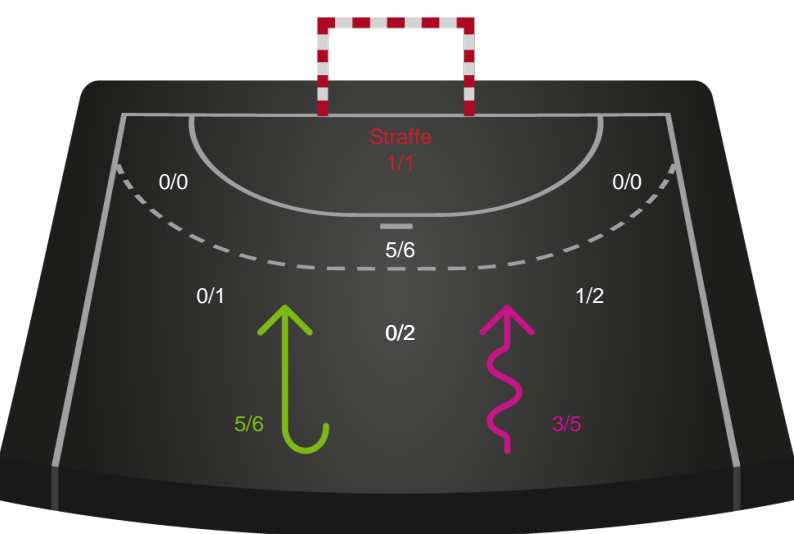

Team Esbjerg

Skuddiagram