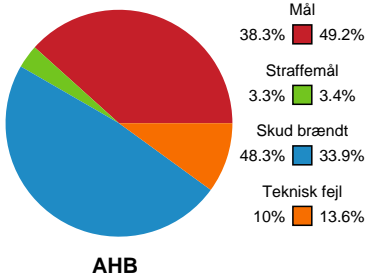

Fordeling af mål og skud

Aarhus Håndbold Kvinder - Team Esbjerg - 25-31 (11-15)

326595 / 27.10.2021, 18.30 / Ceres Park, Hal 1 / Bambusa Kvindeligaen - Grundspil

Intet billede angivet

Angrebet sluttede med:

Skuddene endte med:

Teknisk fejl

2 min

Assist

Målforskel i løbet af kampen

Shotplot for Første halvleg

Aarhus Håndbold Kvinder - Team Esbjerg - 25-31 (11-15)

326595 / 27.10.2021, 18.30 / Ceres Park, Hal 1 / Bambusa Kvindeligaen - Grundspil