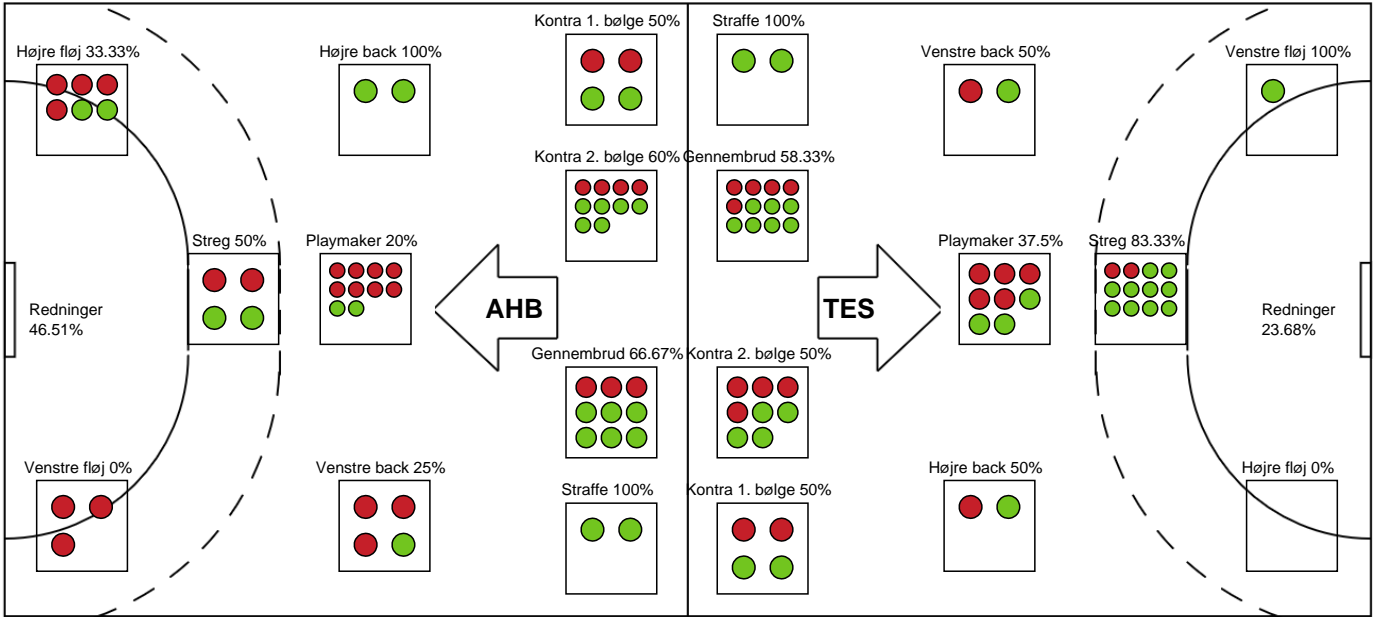

Markspillere

Nr	Navn	Mål/Skud	Straffe-mål/skud	Total Mål/Skud	Assist	Tilkendt straffe	Forårsagede straffe	Rødt kort	Tabt bold	Bold erob.	Fejl aflv.	Regelbrud	2min udvis.	MEP
3	Kaja Kamp NIELSEN	1/1 100%	0/0 0%	1/1 100%	0	1	0	0	0	0	0	0	1	1.19
4	Michala MØLLER	2/6 33.33%	0/0 0%	2/6 33.33%	0	0	0	0	0	0	1	1	0	-0.45
13	Marit Malm FRAFJORD	6/7 85.71%	0/0 0%	6/7 85.71%	0	0	0	0	0	0	0	0	0	4.25
14	Kristine BREISTØL	6/12 50%	0/0 0%	6/12 50%	4	0	0	0	0	0	0	0	0	4.3
17	Beyza TÜRKOGLU	1/2 50%	0/0 0%	1/2 50%	0	0	0	0	0	0	0	0	0	0.4
18	Mette TRANBORG	3/3 100%	0/0 0%	3/3 100%	2	0	0	0	0	0	0	0	0	2.75
20	Marit Røsberg JACOBSEN	2/4 50%	0/0 0%	2/4 50%	1	1	0	0	0	2	1	0	0	1.72
24	Sanna SOLBERG	1/2 50%	0/0 0%	1/2 50%	0	0	0	0	0	1	0	1	0	0.3
25	Henny REISTAD	2/6 33.33%	1/1 100%	3/7 42.86%	3	0	1	0	0	0	2	1	0	0.4
29	Annette JENSEN	2/3 66.67%	1/1 100%	3/4 75%	4	0	0	0	1	0	0	0	0	2.25
51	Vilde Mortensen INGSTAD	3/3 100%	0/0 0%	3/3 100%	0	0	1	0	0	0	0	0	1	1.87

Fordeling af mål og skud

Aarhus Håndbold Kvinder - Team Esbjerg - 25-31 (11-15)

326595 / 27.10.2021, 18.30 / Ceres Park, Hal 1 / Bambusa Kvindeligaen - Grundspil

Intet billede angivet

Angrebet sluttede med: