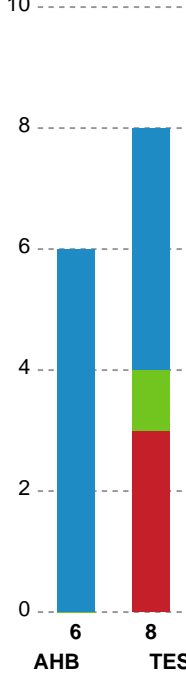

Nr	Navn	Redn/Skud	Straffe-Redn/skud	Total Redn/Skud	Mål imod	Skud forbi	Skud stolpe	Assist	Mål	Bold erob.	Fejl aflv.	Regelbrud	2 min udvis.	MEP
12	Nora PERSSON	8/27 29.63%	0/1 0%	8/28 28.57%	20	5	3	0	0	0	1	0	0	1.06
16	Louise Bak JENSEN	1/11 9.09%	0/1 0%	1/12 8.33%	11	2	0	0	0	0	0	0	0	-1.11

Markspillere

Nr	Navn	Mål/Skud	Straffe-mål/skud	Total Mål/Skud	Assist	Tilkendt straffe	Forårsagede straffe	Rødt kort	Tabt bold	Bold erob.	Fejl aflv.	Regelbrud	2min udvis.	MEP
3	Kaja Kamp NIELSEN	1/1 100%	0/0 0%	1/1 100%	0	1	0	0	0	0	0	0	1	1.19
4	Michala MØLLER	2/6 33.33%	0/0 0%	2/6 33.33%	0	0	0	0	0	0	1	1	0	-0.45
13	Marit Malm FRAFJORD	6/7 85.71%	0/0 0%	6/7 85.71%	0	0	0	0	0	0	0	0	0	4.25
14	Kristine BREISTØL	6/12 50%	0/0 0%	6/12 50%	4	0	0	0	0	0	0	0	0	4.3
17	Beyza TÜRKOGLU	1/2 50%	0/0 0%	1/2 50%	0	0	0	0	0	0	0	0	0	0.4
18	Mette TRANBORG	3/3 100%	0/0 0%	3/3 100%	2	0	0	0	0	0	0	0	0	2.75
20	Marit Røsberg JACOBSEN	2/4 50%	0/0 0%	2/4 50%	1	1	0	0	0	2	1	0	0	1.72
24	Sanna SOLBERG	1/2 50%	0/0 0%	1/2 50%	0	0	0	0	0	1	0	1	0	0.3
25	Henny REISTAD	2/6 33.33%	1/1 100%	3/7 42.86%	3	0	1	0	0	0	2	1	0	0.4
29	Annette JENSEN	2/3 66.67%	1/1 100%	3/4 75%	4	0	0	0	1	0	0	0	0	2.25
51	Vilde Mortensen INGSTAD	3/3 100%	0/0 0%	3/3 100%	0	0	1	0	0	0	0	0	1	1.87

Fordeling af mål og skud

Aarhus Håndbold Kvinder - Team Esbjerg - 25-31 (11-15)

326595 / 27.10.2021, 18.30 / Ceres Park, Hal 1 / Bambusa Kvindeligaen - Grundspil

Intet billede angivet

Angrebet sluttede med:

Skuddene endte med:

Teknisk fejl

2 min

Assist

Målforskel i løbet af kampen

Shotplot for Første halvleg

Aarhus Håndbold Kvinder - Team Esbjerg - 25-31 (11-15)

326595 / 27.10.2021, 18.30 / Ceres Park, Hal 1 / Bambusa Kvindeligaen - Grundspil