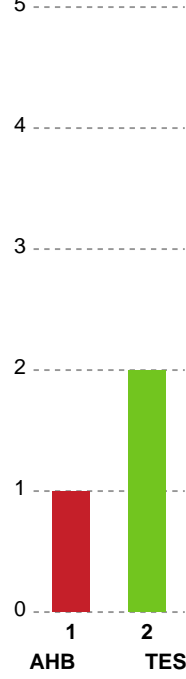

Fordeling af mål og skud

Aarhus Håndbold Kvinder - Team Esbjerg - 25-31 (11-15)

326595 / 27.10.2021, 18.30 / Ceres Park, Hal 1 / Bambusa Kvindeligaen - Grundspil

Intet billede angivet

Angrebet sluttede med:

Skuddene endte med:

Teknisk fejl

2 min

Assist

Målforskel i løbet af kampen