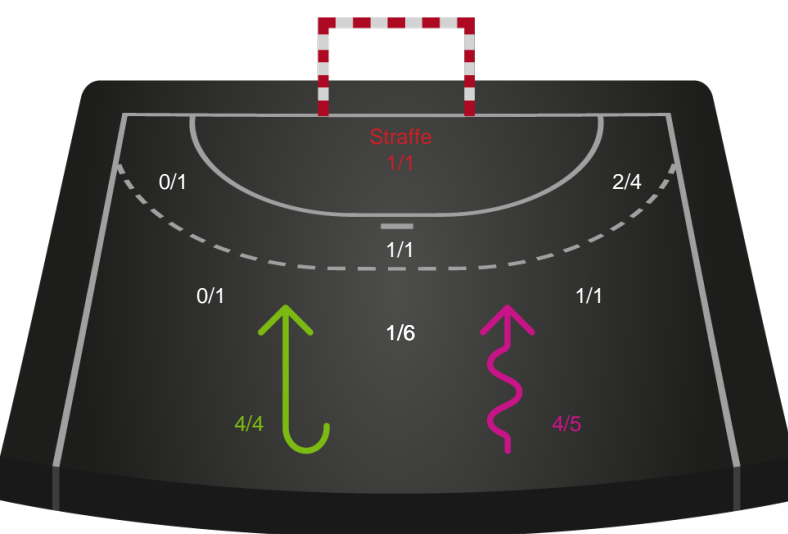

Aarhus Håndbold Kvinder

Skuddiagram