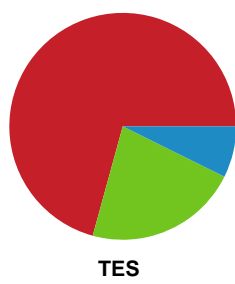

Skuddene endte med: