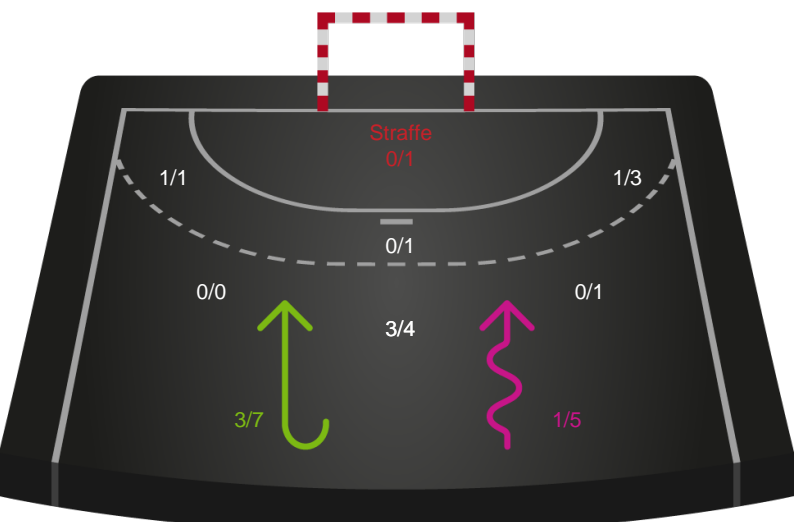

Team Esbjerg

Redningsdiagram