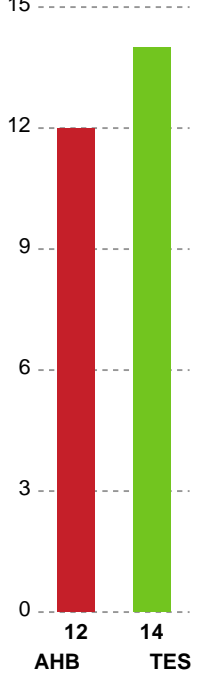

Fordeling af mål og skud

Aarhus Håndbold Kvinder - Team Esbjerg - 25-31 (11-15)

326595 / 27.10.2021, 18.30 / Ceres Park, Hal 1 / Bambusa Kvindeligaen - Grundspil

Intet billede angivet

Angrebet sluttede med:

Skuddene endte med:

Teknisk fejl

2 min

Assist

Målforskel i løbet af kampen

Shotplot for Første halvleg

Aarhus Håndbold Kvinder - Team Esbjerg - 25-31 (11-15)

326595 / 27.10.2021, 18.30 / Ceres Park, Hal 1 / Bambusa Kvindeligaen - Grundspil