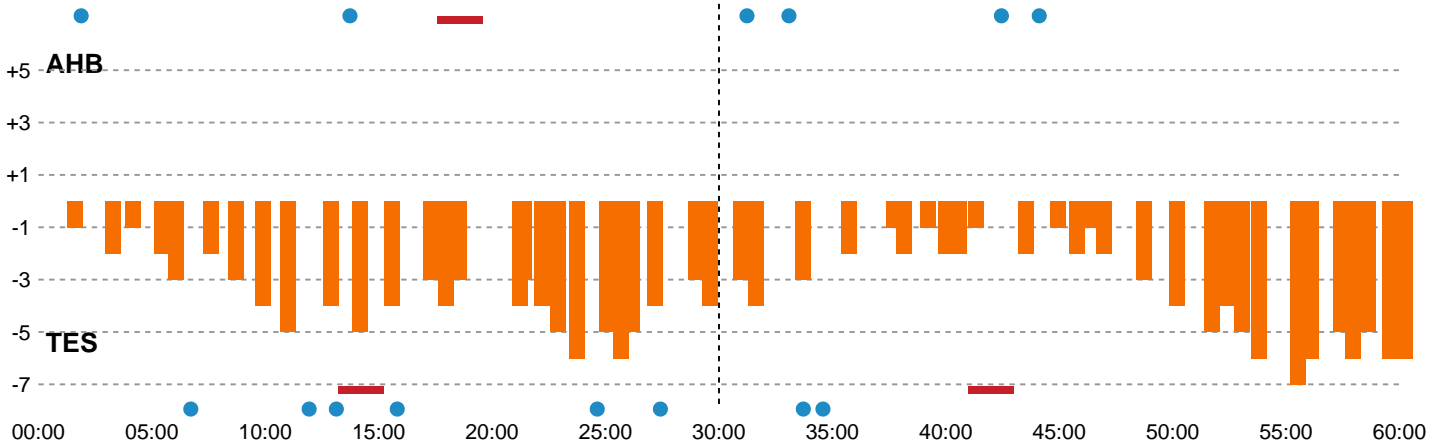

Fordeling af mål og skud

Aarhus Håndbold Kvinder - Team Esbjerg - 25-31 (11-15)

326595 / 27.10.2021, 18.30 / Ceres Park, Hal 1 / Bambusa Kvindeligaen - Grundspil

Intet billede angivet

Angrebet sluttede med:

Skuddene endte med:

Teknisk fejl

2 min

Assist

Målforskel i løbet af kampen

Shotplot for Første halvleg

Aarhus Håndbold Kvinder - Team Esbjerg - 25-31 (11-15)

326595 / 27.10.2021, 18.30 / Ceres Park, Hal 1 / Bambusa Kvindeligaen - Grundspil