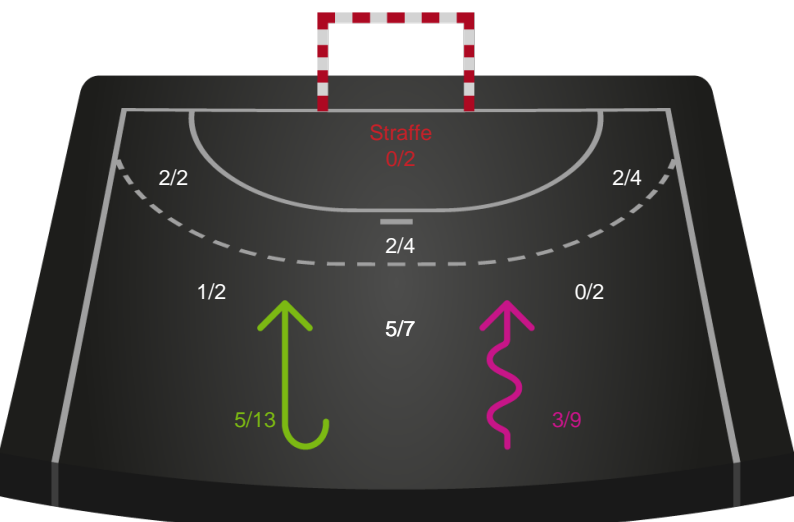

Team Esbjerg

Redningsdiagram