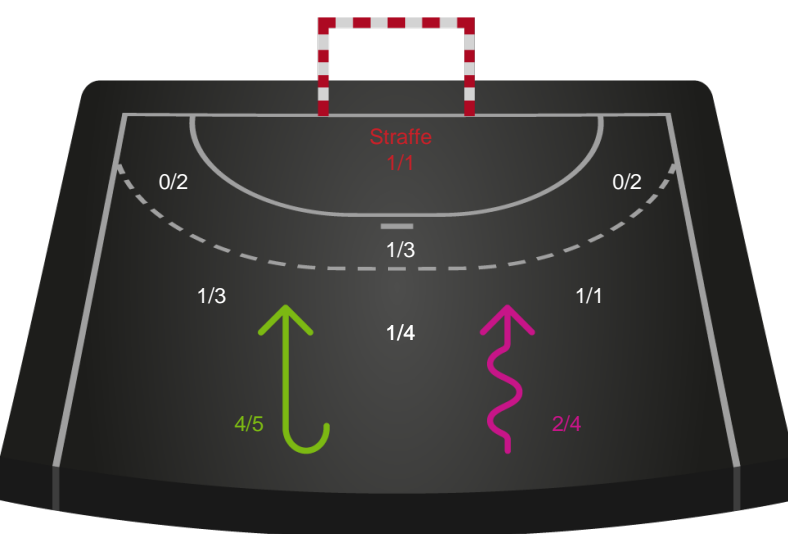

Aarhus Håndbold Kvinder

Skuddiagram