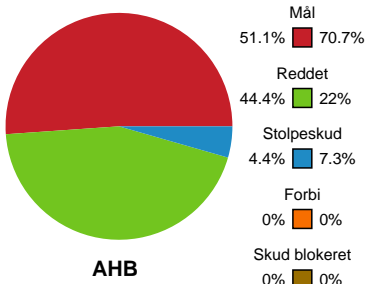

Fordeling af mål og skud

Aarhus Håndbold Kvinder - Team Esbjerg - 25-31 (11-15)

326595 / 27.10.2021, 18.30 / Ceres Park, Hal 1 / Bambusa Kvindeligaen - Grundspil

Intet billede angivet

Angrebet sluttede med:

Skuddene endte med:

Teknisk fejl

2 min

Assist

Målforskel i løbet af kampen

Shotplot for Første halvleg

Aarhus Håndbold Kvinder - Team Esbjerg - 25-31 (11-15)

326595 / 27.10.2021, 18.30 / Ceres Park, Hal 1 / Bambusa Kvindeligaen - Grundspil