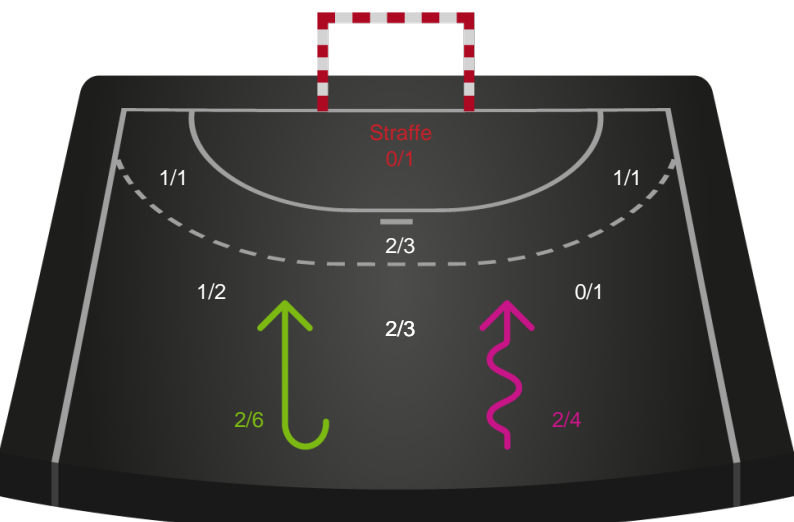

Team Esbjerg

Redningsdiagram