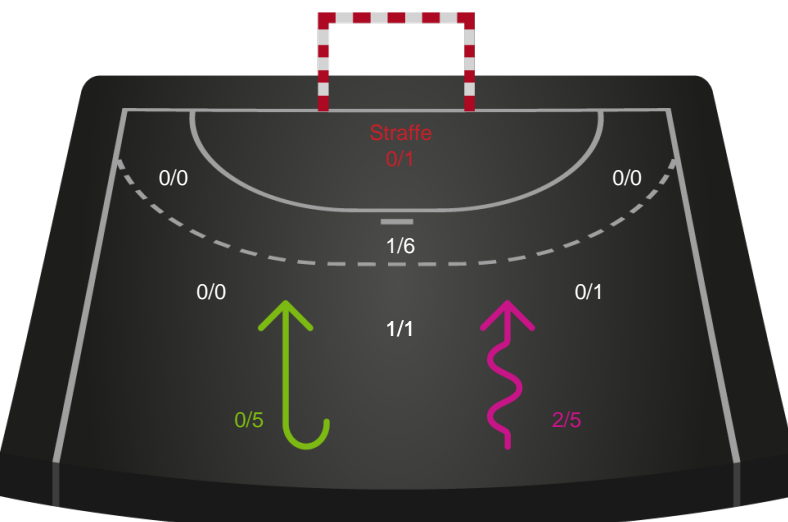

Shotplot for Første halvleg

Aarhus Håndbold Kvinder - Team Esbjerg - 25-31 (11-15)

326595 / 27.10.2021, 18.30 / Ceres Park, Hal 1 / Bambusa Kvindeligaen - Grundspil

Intet billede angivet

Aarhus Håndbold Kvinder

Redningsdiagram