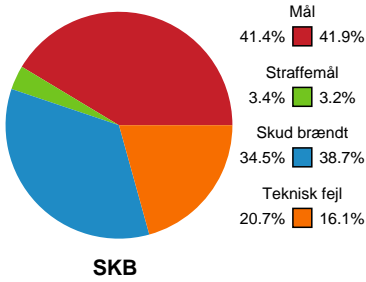

Fordeling af mål og skud

Skanderborg Håndbold - HØJ Elite Kvinder - 26-28 (14-15)

190071 / 28.03.2026, 14.00 / Freja Arena Fælledhallen - bane 1 / Bambuni Kvindeligaen - Grundspil

Angrebet sluttede med:

Skuddene endte med:

Teknisk fejl

2 min

Assist

Målforskel i løbet af kampen

Shotplot for Første halvleg

Skanderborg Håndbold - HØJ Elite Kvinder - 26-28 (14-15)

190071 / 28.03.2026, 14.00 / Freja Arena Fælledhallen - bane 1 / Bambuni Kvindeligaen - Grundspil