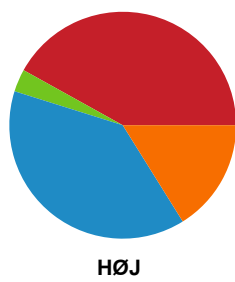

Fordeling af mål og skud

Skanderborg Håndbold - HØJ Elite Kvinder - 26-28 (14-15)

190071 / 28.03.2026, 14.00 / Freja Arena Fælledhallen - bane 1 / Bambuni Kvindeligaen - Grundspil

Angrebet sluttede med:

Skuddene endte med: