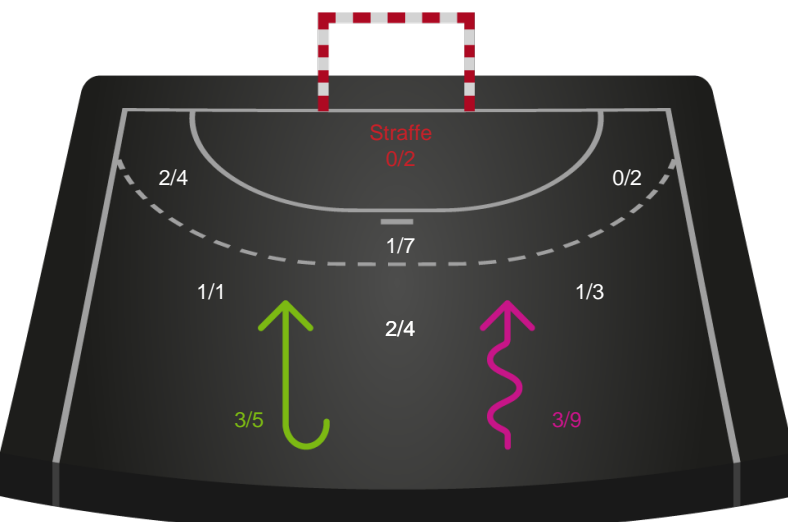

Shotplot for Total

Skanderborg Håndbold - HØJ Elite Kvinder - 26-28 (14-15)

190071 / 28.03.2026, 14.00 / Freja Arena Fælledhallen - bane 1 / Bambuni Kvindeligaen - Grundspil

Skanderborg Håndbold

Redningsdiagram