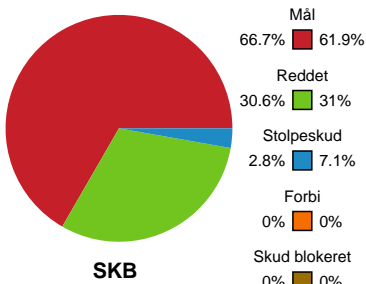

Fordeling af mål og skud

Skanderborg Håndbold - HØJ Elite Kvinder - 26-28 (14-15)

190071 / 28.03.2026, 14.00 / Freja Arena Fælledhallen - bane 1 / Bambuni Kvindeligaen - Grundspil

Angrebet sluttede med:

Skuddene endte med:

Teknisk fejl

2 min

Assist

Målforskel i løbet af kampen

Shotplot for Første halvleg

Skanderborg Håndbold - HØJ Elite Kvinder - 26-28 (14-15)

190071 / 28.03.2026, 14.00 / Freja Arena Fælledhallen - bane 1 / Bambuni Kvindeligaen - Grundspil