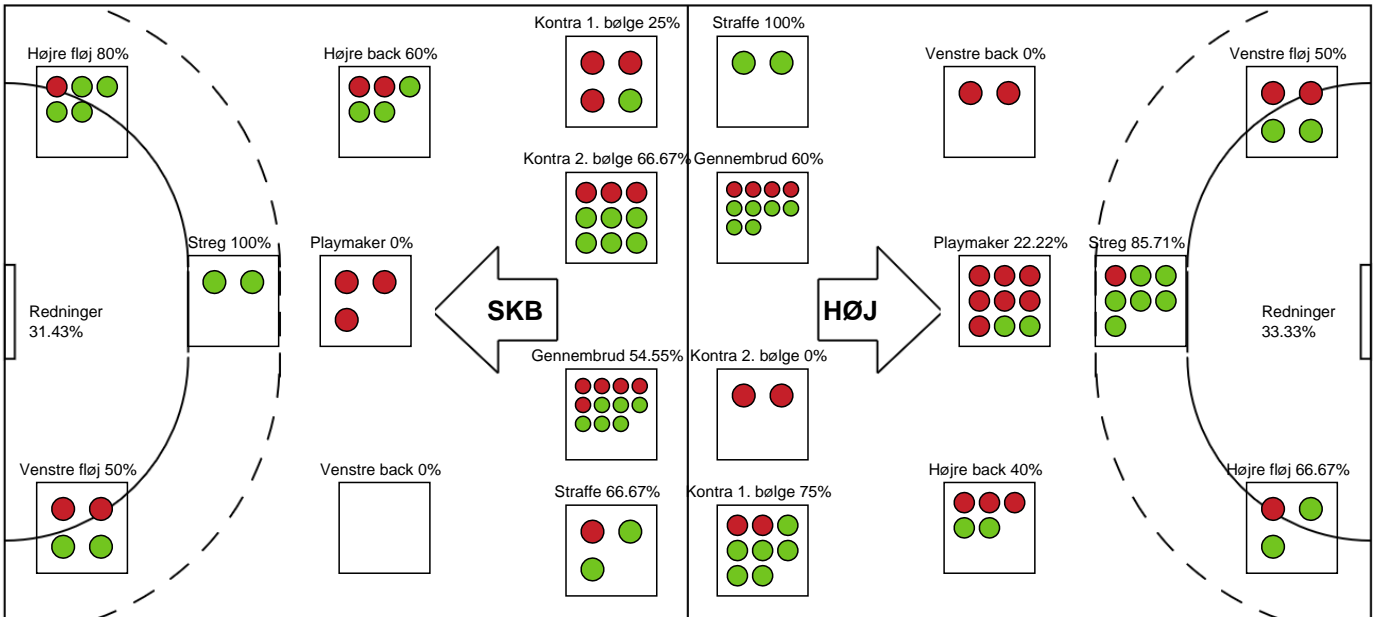

SPILLERSTATISTIK

Skanderborg Håndbold - HØJ Elite Kvinder - 26-28 (14-15)

190071 / 28.03.2026, 14.00 / Freja Arena Fælledhallen - bane 1 / Bambuni Kvindeligaen - Grundspil

HØJ Elite Kvinder

Målmænd

Nr	Navn	Redn/Skud	Straffe-Redn/skud	Total Redn/Skud	Mål imod	Skud forbi	Skud stolpe	Assist	Mål	Bold erob.	Fejl aflv.	Regelbrud	2 min udvis.	MEP
16	Martina Helene Thörn	0/0 0%	0/0 0%	0/0 0%	0	0	0	0	0	0	0	0	0	0
28	Sarah Nørklit Lønborg	4/15 26.67%	0/1 0%	4/16 25%	12	3	1	1	0	0	0	0	0	0.15
89	Emily Stang Sando	7/19 36.84%	0/1 0%	7/20 35%	13	3	0	0	0	0	0	0	0	1.41

Markspillere

Nr	Navn	Mål/Skud	Straffe-mål/skud	Total Mål/Skud	Assist	Tilkendt straffe	Forårsagede straffe	Rødt kort	Tabt bold	Bold erob.	Fejl aflv.	Regelbrud	2min udvis.	MEP
4	Julie Groth Persson	3/6 50%	0/0 0%	3/6 50%	0	0	0	0	1	0	0	0	0	1.3
5	Clara Kvisgaard	2/5 40%	0/0 0%	2/5 40%	3	0	0	0	0	0	1	1	0	0.7
6	Marita Mortensen	2/6 33.33%	0/0 0%	2/6 33.33%	1	1	0	0	0	1	0	0	0	1.22
9	Anne Cathrine Delfs Lundbye	1/1 100%	0/0 0%	1/1 100%	1	0	0	0	0	0	0	0	0	1
10	Filippa Nedovic	5/6 83.33%	0/0 0%	5/6 83.33%	0	0	2	0	1	0	0	2	0	2.15
13	Lea Plambeck Florin	1/2 50%	0/0 0%	1/2 50%	0	0	0	0	0	0	0	0	0	0.45
15	Emma Ejrup Navne	7/12 58.33%	2/2 100%	9/14 64.29%	4	1	1	0	0	0	1	1	1	5.49
22	Caroline Duelund Ebsen	0/1 0%	0/0 0%	0/1 0%	0	0	0	0	0	0	0	0	0	-0.4
24	Ida Gullberg	1/3 33.33%	0/0 0%	1/3 33.33%	0	0	0	0	0	1	1	0	0	0.12
27	Liv Navne	0/0 0%	0/0 0%	0/0 0%	0	0	0	0	0	0	0	0	1	-0.18
31	Matilde Dalbo Kirkegaard	4/6 66.67%	0/0 0%	4/6 66.67%	0	0	0	0	0	1	0	0	0	2.74
90	Mia Rej	0/2 0%	0/0 0%	0/2 0%	0	0	0	0	0	0	1	0	0	-0.75

Fordeling af mål og skud

Skanderborg Håndbold - HØJ Elite Kvinder - 26-28 (14-15)

190071 / 28.03.2026, 14.00 / Freja Arena Fælledhallen - bane 1 / Bambuni Kvindeligaen - Grundspil

Angrebet sluttede med:

Skuddene endte med: