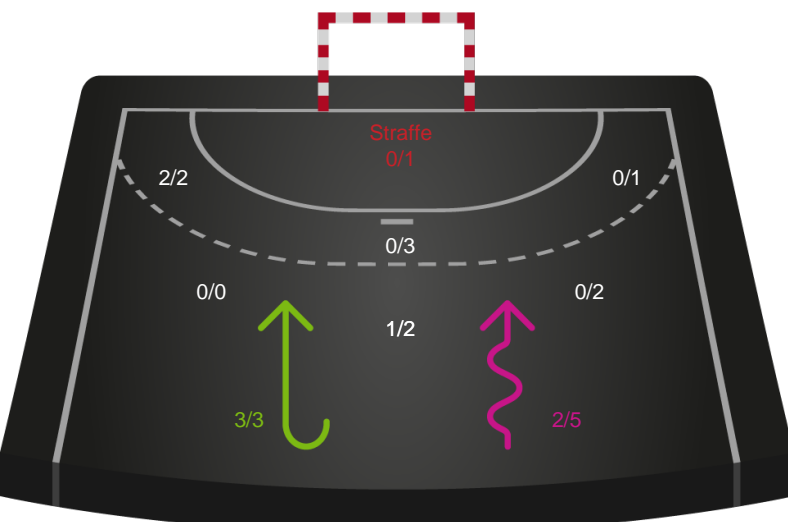

Shotplot for Anden halvleg

Skanderborg Håndbold - HØJ Elite Kvinder - 26-28 (14-15)

190071 / 28.03.2026, 14.00 / Freja Arena Fælledhallen - bane 1 / Bambuni Kvindeligaen - Grundspil

Skanderborg Håndbold

Redningsdiagram