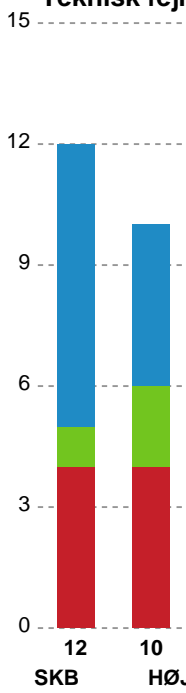

Teknisk fejl