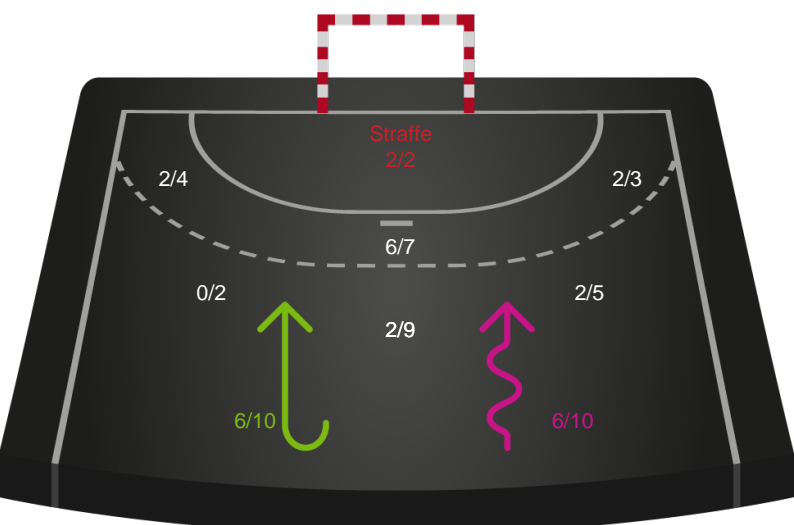

HØJ Elite Kvinder

Skuddiagram