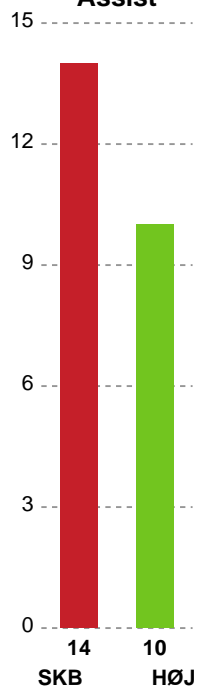

Fordeling af mål og skud

Skanderborg Håndbold - HØJ Elite Kvinder - 26-28 (14-15)

190071 / 28.03.2026, 14.00 / Freja Arena Fælledhallen - bane 1 / Bambuni Kvindeligaen - Grundspil

Angrebet sluttede med:

Skuddene endte med:

Teknisk fejl

2 min

Assist

Målforskel i løbet af kampen

Shotplot for Første halvleg

Skanderborg Håndbold - HØJ Elite Kvinder - 26-28 (14-15)

190071 / 28.03.2026, 14.00 / Freja Arena Fælledhallen - bane 1 / Bambuni Kvindeligaen - Grundspil