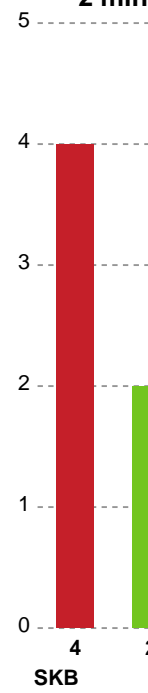

Fordeling af mål og skud

Skanderborg Håndbold - HØJ Elite Kvinder - 26-28 (14-15)

190071 / 28.03.2026, 14.00 / Freja Arena Fælledhallen - bane 1 / Bambuni Kvindeligaen - Grundspil

Angrebet sluttede med:

Skuddene endte med:

Teknisk fejl

2 min

Assist

Målforskel i løbet af kampen