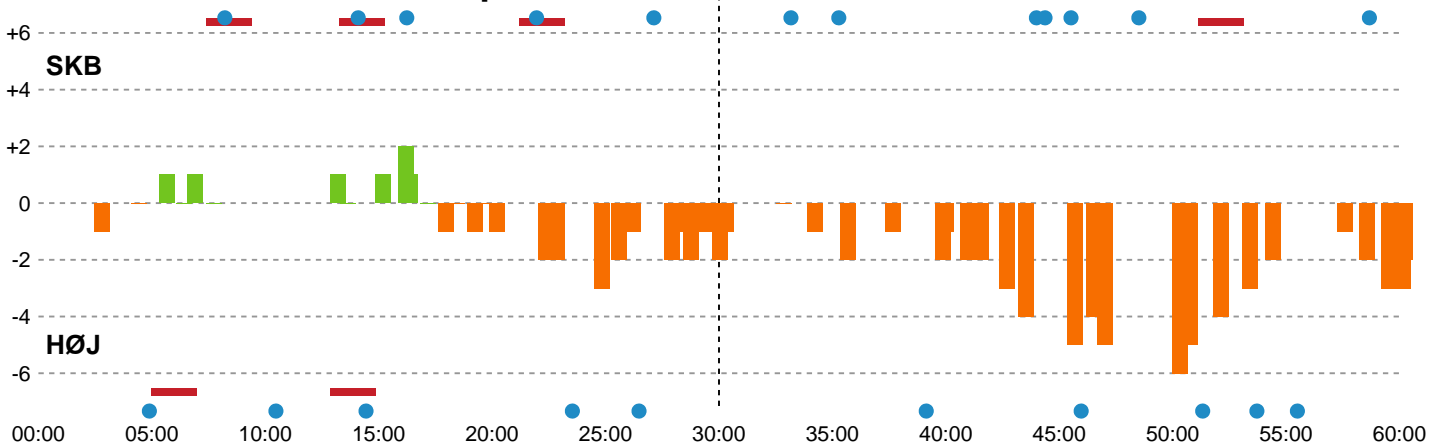

Fordeling af mål og skud

Skanderborg Håndbold - HØJ Elite Kvinder - 26-28 (14-15)

190071 / 28.03.2026, 14.00 / Freja Arena Fælledhallen - bane 1 / Bambuni Kvindeligaen - Grundspil

Angrebet sluttede med:

Skuddene endte med:

Teknisk fejl

2 min

Assist

Målforskel i løbet af kampen

Shotplot for Første halvleg

Skanderborg Håndbold - HØJ Elite Kvinder - 26-28 (14-15)

190071 / 28.03.2026, 14.00 / Freja Arena Fælledhallen - bane 1 / Bambuni Kvindeligaen - Grundspil

Skanderborg Håndbold

Redningsdiagram

Kontra

Gennembrud

HØJ Elite Kvinder

Redningsdiagram

Kontra

Gennembrud