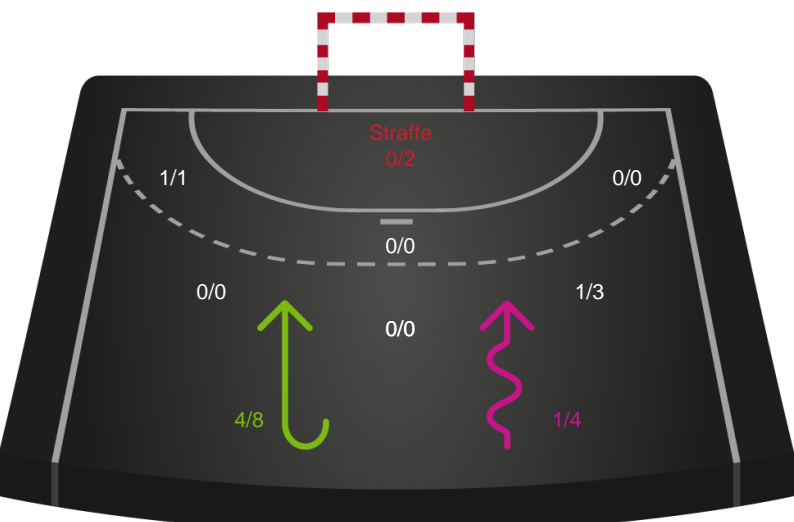

HØJ Elite Kvinder

Redningsdiagram