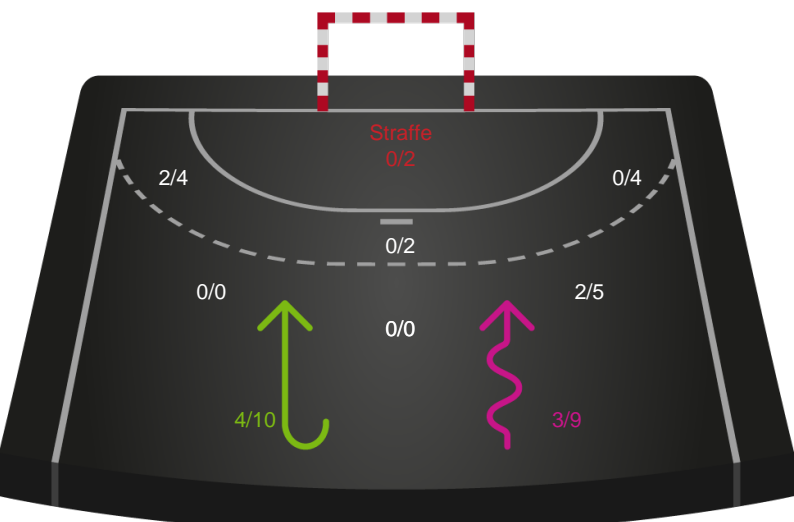

190071 / 28.03.2026, 14.00 / Freja Arena Fælledhallen - bane 1 / Bambuni Kvindeligaen - Grundspil

Skanderborg Håndbold

Redningsdiagram

Kontra

Gennembrud

HØJ Elite Kvinder

Redningsdiagram

Kontra