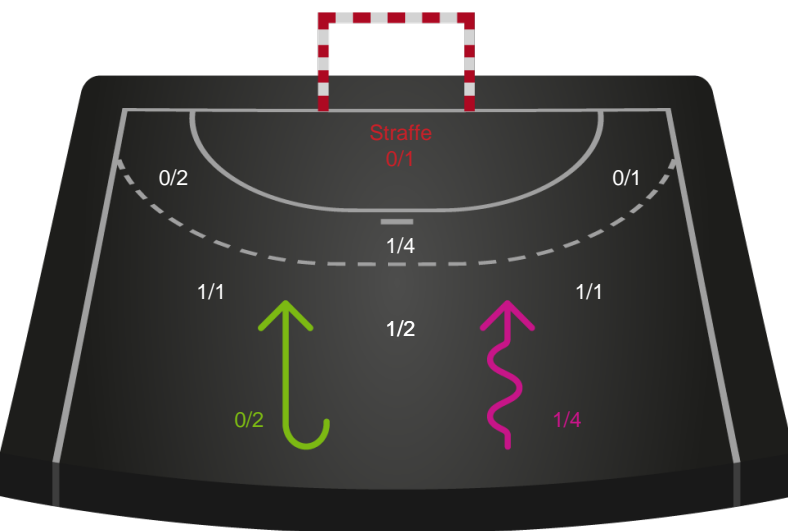

Shotplot for Første halvleg

Skanderborg Håndbold - HØJ Elite Kvinder - 26-28 (14-15)

190071 / 28.03.2026, 14.00 / Freja Arena Fælledhallen - bane 1 / Bambuni Kvindeligaen - Grundspil

Skanderborg Håndbold

Redningsdiagram