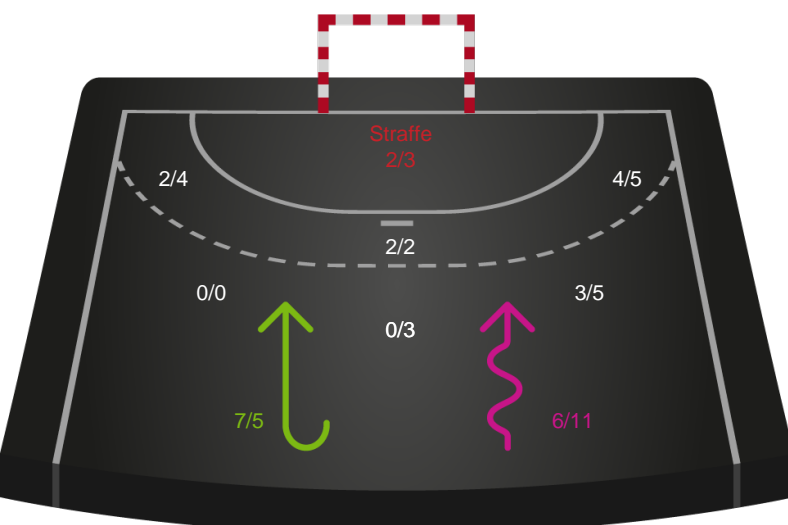

Skanderborg Håndbold

Skuddiagram