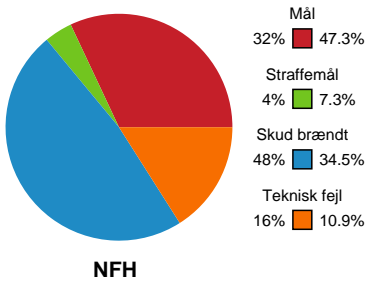

Angrebet sluttede med: