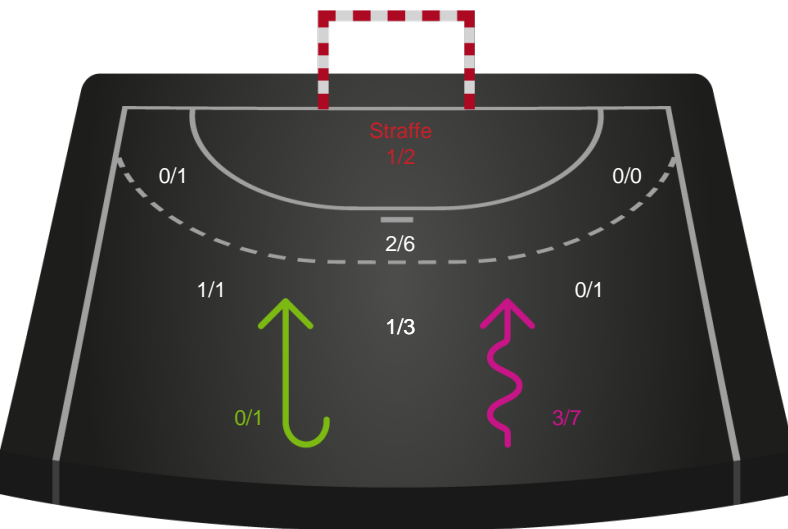

Shotplot for Anden halvleg

Nykøbing F. Håndboldklub - Team Esbjerg - 18-30 (9-15)

707793 / 19.04.2024, 18.30 / SPAR NORD Boxen / Kvindeligaen - Slutspil Pulje 1

Intet billede angivet

Nykøbing F. Håndboldklub

Redningsdiagram