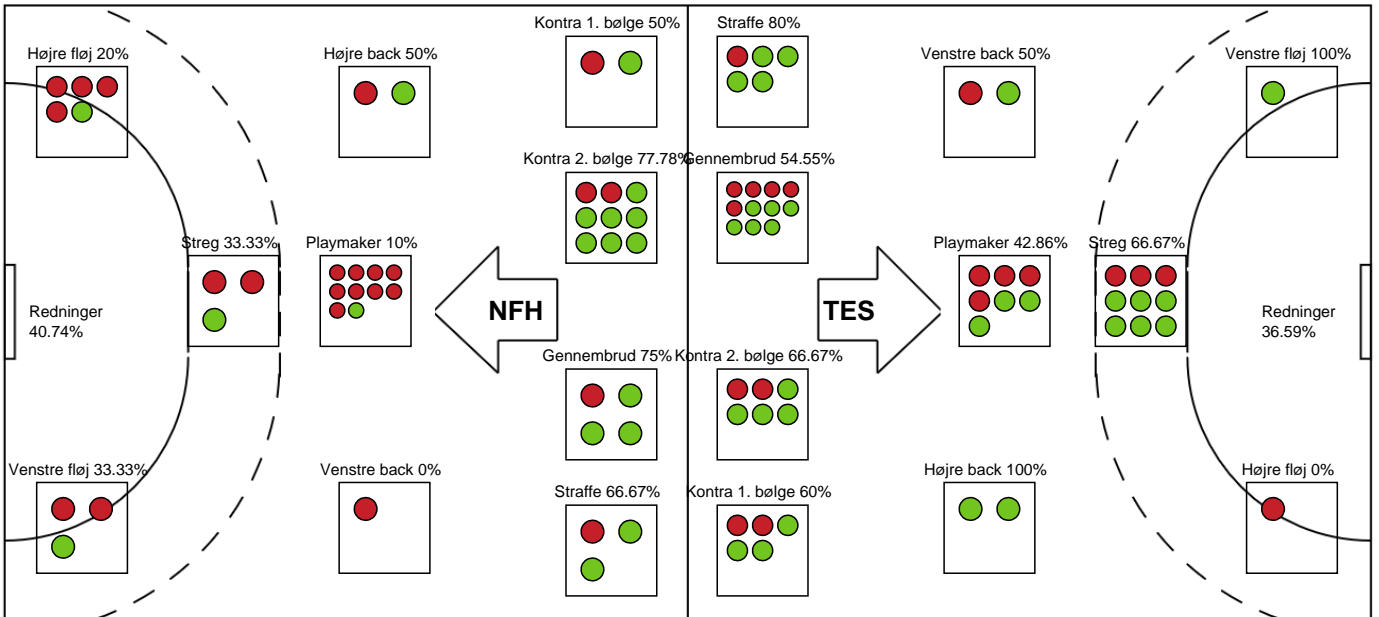

Fordeling af mål og skud

Nykøbing F. Håndboldklub - Team Esbjerg - 18-30 (9-15)

Intet billede angivet

707793 / 19.04.2024, 18.30 / SPAR NORD Boxen / Kvindeligaen - Slutspil Pulje 1