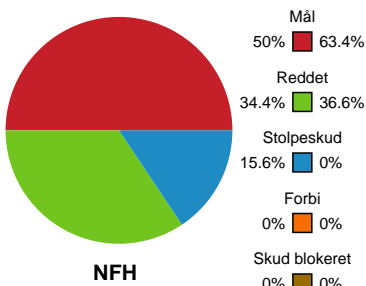

Skuddene endte med: