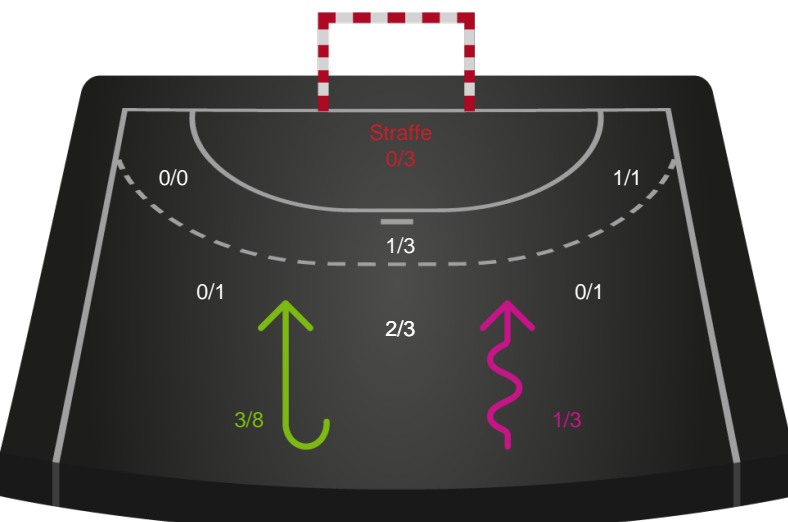

Shotplot for Første halvleg

Nykøbing F. Håndboldklub - Team Esbjerg - 18-30 (9-15)

707793 / 19.04.2024, 18.30 / SPAR NORD Boxen / Kvindeligaen - Slutspil Pulje 1

Inet billede angivet

Nykøbing F. Håndboldklub

Redningsdiagram