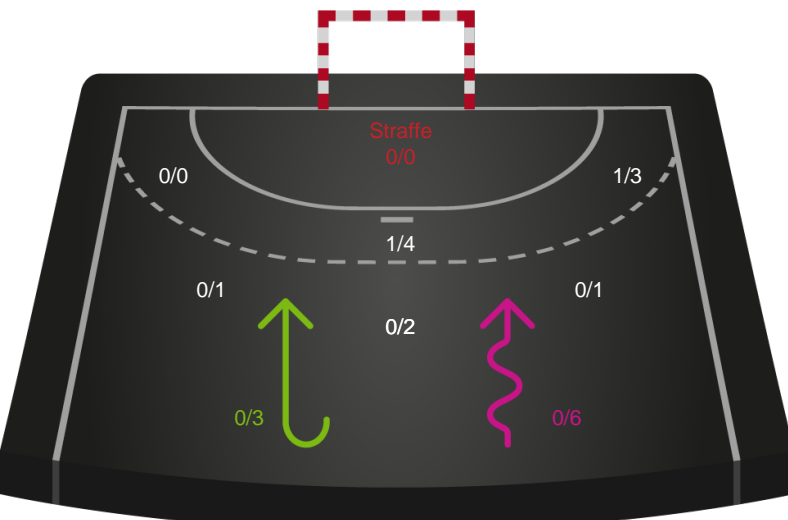

Kontra

Gennembrud

Shotplot for Anden halvleg

Ribe-Esbjerg HH - SAH - 27-32 (15-12)

391488 / 07.05.2022, 18.00 / Blue Water Dokken / HTH Herreligaen - Slutspil Pulje 1

Intet billede angivet

Ribe-Esbjerg HH

Redningsdiagram