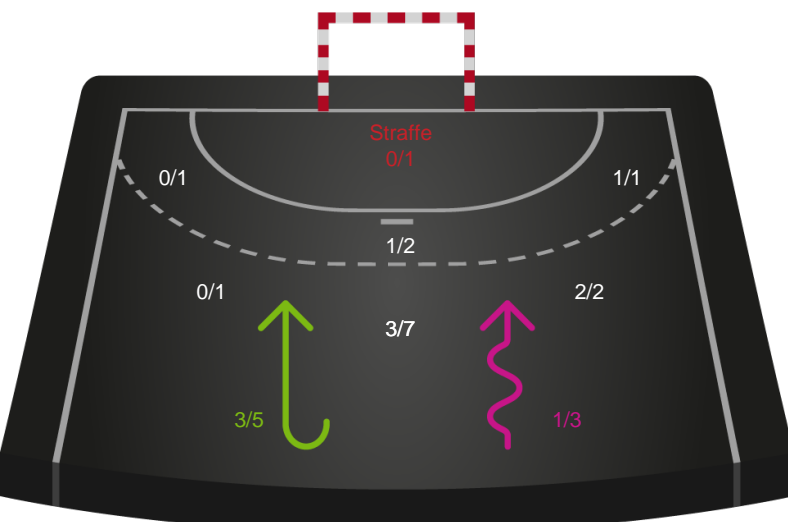

Shotplot for Første halvleg

Ribe-Esbjerg HH - SAH - 27-32 (15-12)

391488 / 07.05.2022, 18.00 / Blue Water Dokken / HTH Herreligaen - Slutspil Pulje 1

Inet billede angivet

Ribe-Esbjerg HH

Redningsdiagram