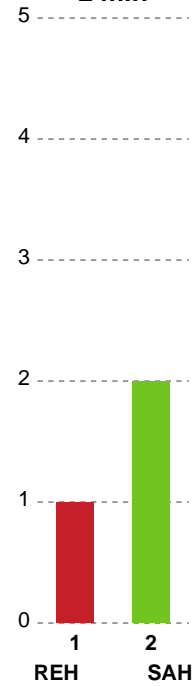

Fordeling af mål og skud

Ribe-Esbjerg HH - SAH - 27-32 (15-12)

Intet billede angivet

391488 / 07.05.2022, 18.00 / Blue Water Dokken / HTH Herreligaen - Slutspil Pulje 1

Angrebet sluttede med:

Skuddene endte med:

Teknisk fejl

2 min

Assist

Regelbrud
Tabt bold
Fejlaflevering

● = Tekniske fejl — = 2 min

Målforskel i løbet af kampen

Shotplot for Første halvleg

Ribe-Esbjerg HH - SAH - 27-32 (15-12)