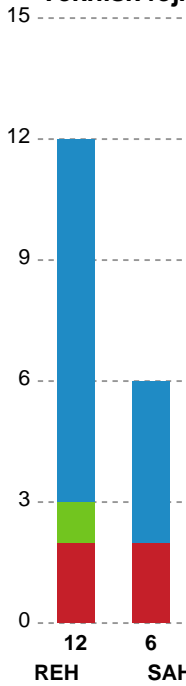

Fordeling af mål og skud

Ribe-Esbjerg HH - SAH - 27-32 (15-12)

Intet billede angivet

391488 / 07.05.2022, 18.00 / Blue Water Dokken / HTH Herreligaen - Slutspil Pulje 1

Angrebet sluttede med:

Skuddene endte med:

Teknisk fejl

2 min

Assist

Regelbrud
Tabt bold
Fejlaflevering

● = Tekniske fejl — = 2 min

Målforskel i løbet af kampen

Shotplot for Første halvleg

Ribe-Esbjerg HH - SAH - 27-32 (15-12)