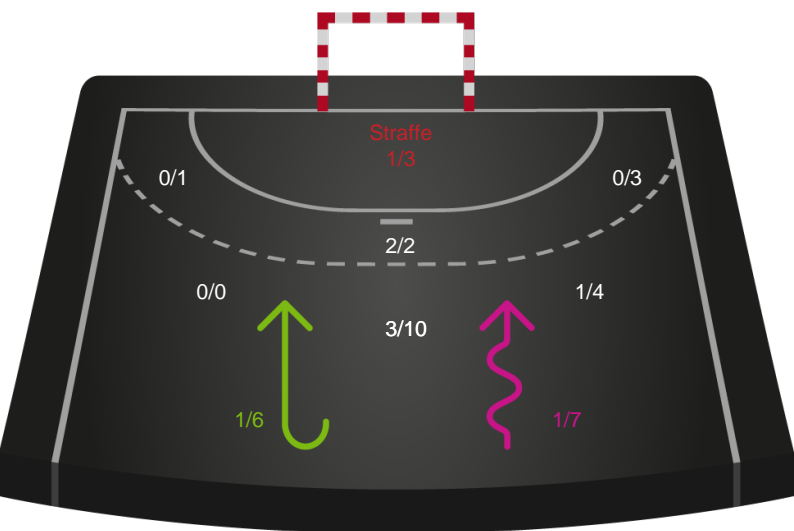

SAH

Redningsdiagram