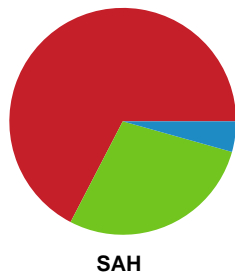

Fordeling af mål og skud

Ribe-Esbjerg HH - SAH - 27-32 (15-12)

Intet billede angivet

391488 / 07.05.2022, 18.00 / Blue Water Dokken / HTH Herreligaen - Slutspil Pulje 1

Angrebet sluttede med:

Skuddene endte med: