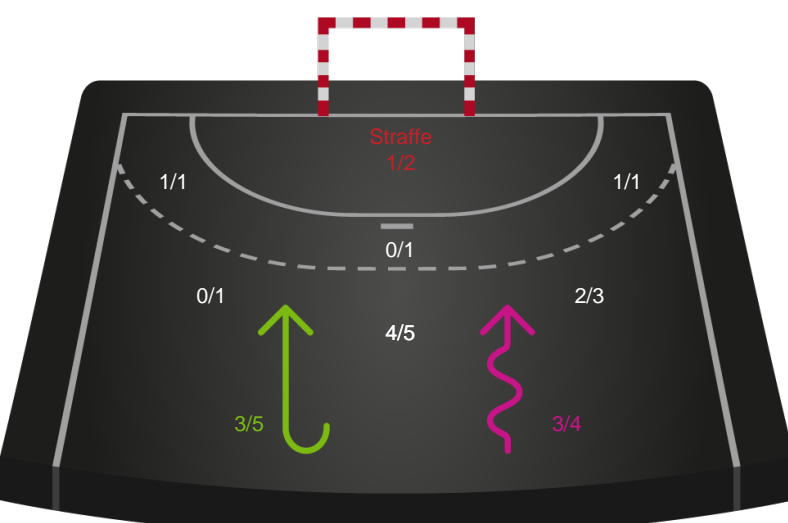

Ribe-Esbjerg HH

Skuddiagram