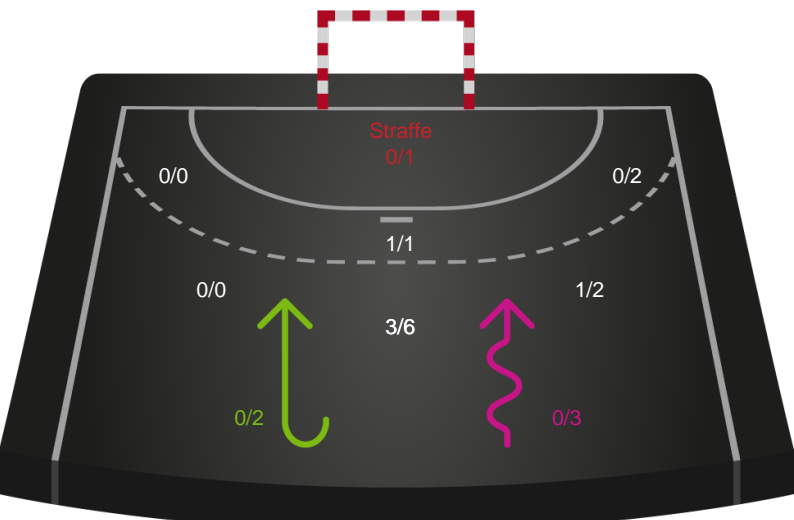

SAH

Redningsdiagram