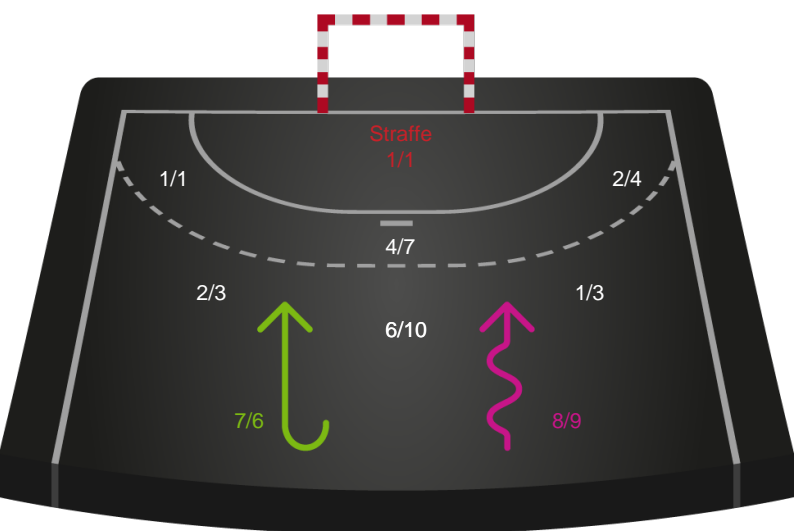

Kontra

Gennembrud

Hold statistik for Første halvleg

Ribe-Esbjerg HH - SAH - 27-32 (15-12)

Intet billede angivet

391488 / 07.05.2022, 18.00 / Blue Water Dokken / HTH Herreligaen - Slutspil Pulje 1

Ribe-Esbjerg HH		SAH
15	Mål i alt	12
14	Mål i alm. spil	11
1	Straffemål	1
11	Redninger i alt	4
11	Redninger i alm. spil	3
0	Strafferedninger	1
3	Kontramål	2
4	Assist	4
3	Fejlaflevering	2
0	Tabt bold	0
2	Regelfejl	1
5	Tekniske fejl i alt	3
0	Udvisninger	2
1	Team Time out	1
1	Gult kort	0
0	Direkte rødt kort	0
0	Blåt kort	0