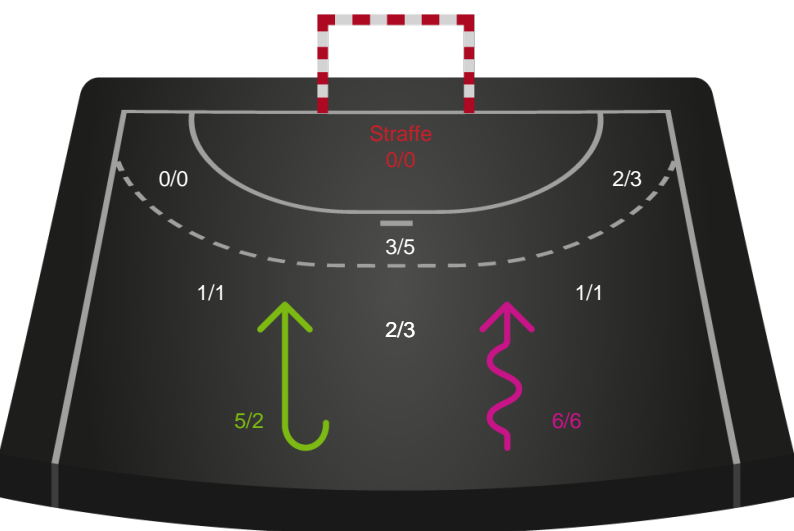

Kontra

Gennembrud

SAH

Skuddiagram

Kontra

Gennembrud

Shotplot for Total

Ribe-Esbjerg HH - SAH - 27-32 (15-12)