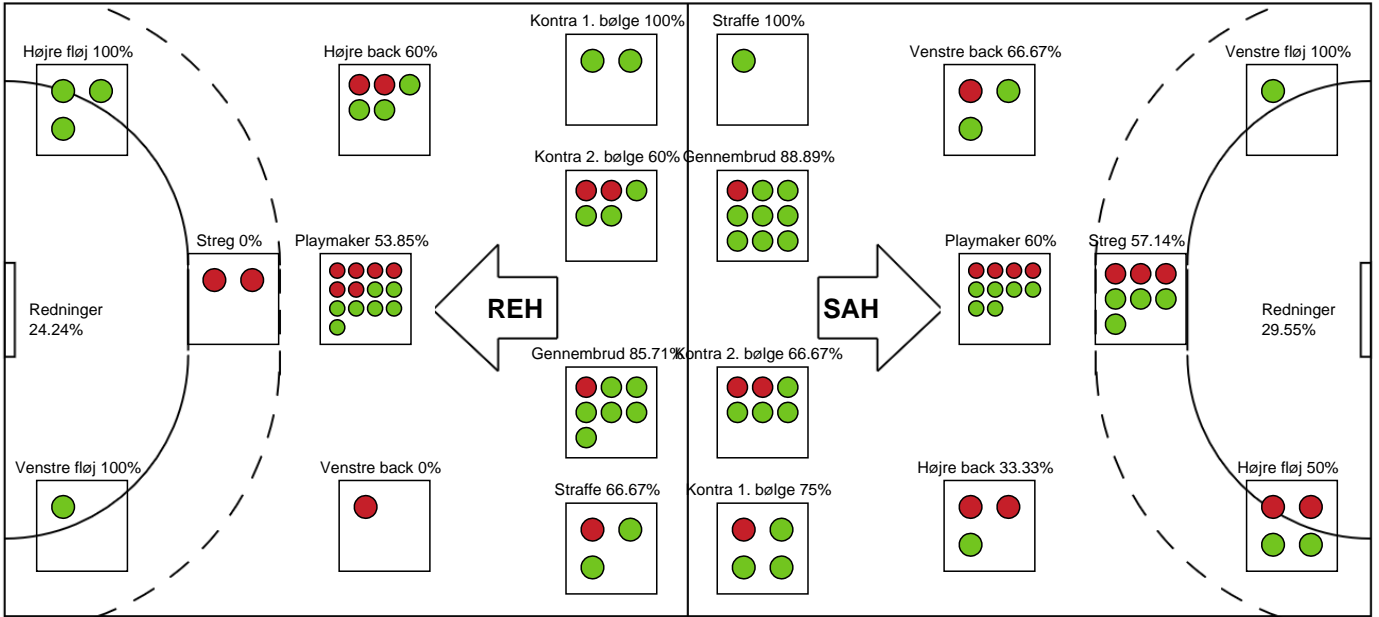

Markspillere

Nr	Navn	Mål/Skud	Straffe-mål/skud	Total Mål/Skud	Assist	Tilkendt straffe	Forårsagede straffe	Rødt kort	Tabt bold	Bold erob.	Fejl aflv.	Regelbrud	2min udvis.	MEP
2	Allan Toft HANSEN	3/3 100%	0/0 0%	3/3 100%	0	0	0	0	0	1	1	1	0	1.85
3	Hákun West Av TEIGUM	4/6 66.67%	0/0 0%	4/6 66.67%	0	0	0	0	0	1	0	0	0	2.74
4	Lars SKAARUP	2/3 66.67%	0/0 0%	2/3 66.67%	0	0	1	0	0	0	0	0	1	0.72
5	Frederik ARNOLDSEN	1/1 100%	0/0 0%	1/1 100%	1	0	0	0	0	0	0	0	0	1
6	Kristian BONEFELD	2/2 100%	0/0 0%	2/2 100%	3	0	0	0	0	0	1	0	1	2.32
11	Thomas ARNOLDSEN	5/8 62.5%	0/0 0%	5/8 62.5%	4	1	0	0	0	1	1	1	0	4.02
14	Jon KATBALLE	3/3 100%	0/0 0%	3/3 100%	2	0	1	0	0	0	0	0	0	2.55
19	Thor CHRISTENSEN	0/3 0%	0/0 0%	0/3 0%	0	0	0	0	0	0	0	0	0	-0.85
20	Morten BALLING	2/3 66.67%	1/1 100%	3/4 75%	2	0	0	0	0	0	0	0	0	2.25
21	Mathias SMED	0/0 0%	0/0 0%	0/0 0%	0	0	1	0	0	0	0	0	0	-0.2
23	Morten Hempel JENSEN	7/10 70%	0/0 0%	7/10 70%	0	0	0	0	0	0	0	0	0	4.65
24	Mathias BITSCH	2/5 40%	0/0 0%	2/5 40%	1	0	0	0	0	0	1	0	0	0.6

Fordeling af mål og skud

Ribe-Esbjerg HH - SAH - 27-32 (15-12)

Intet billede angivet

391488 / 07.05.2022, 18.00 / Blue Water Dokken / HTH Herreligaen - Slutspil Pulje 1

Angrebet sluttede med:

Skuddene endte med:

Teknisk fejl

2 min

Assist

Regelbrud
Tabt bold
Fejlaflevering

● = Tekniske fejl — = 2 min

Målforskel i løbet af kampen

Shotplot for Første halvleg

Ribe-Esbjerg HH - SAH - 27-32 (15-12)