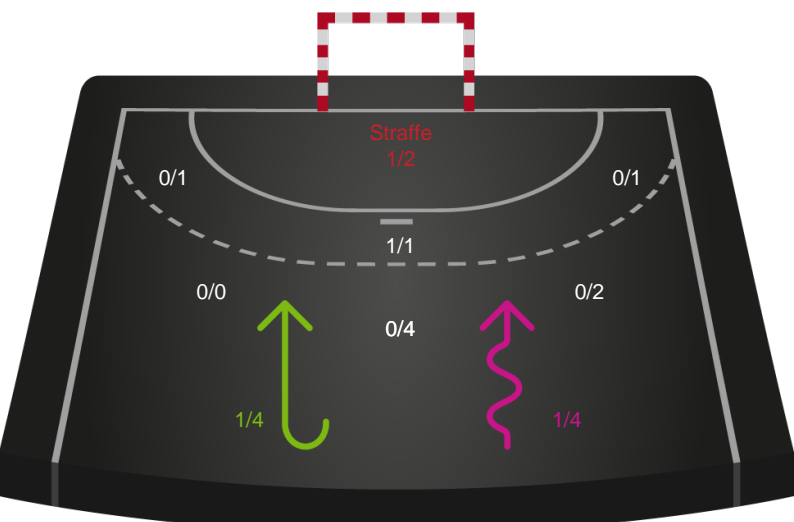

SAH

Redningsdiagram