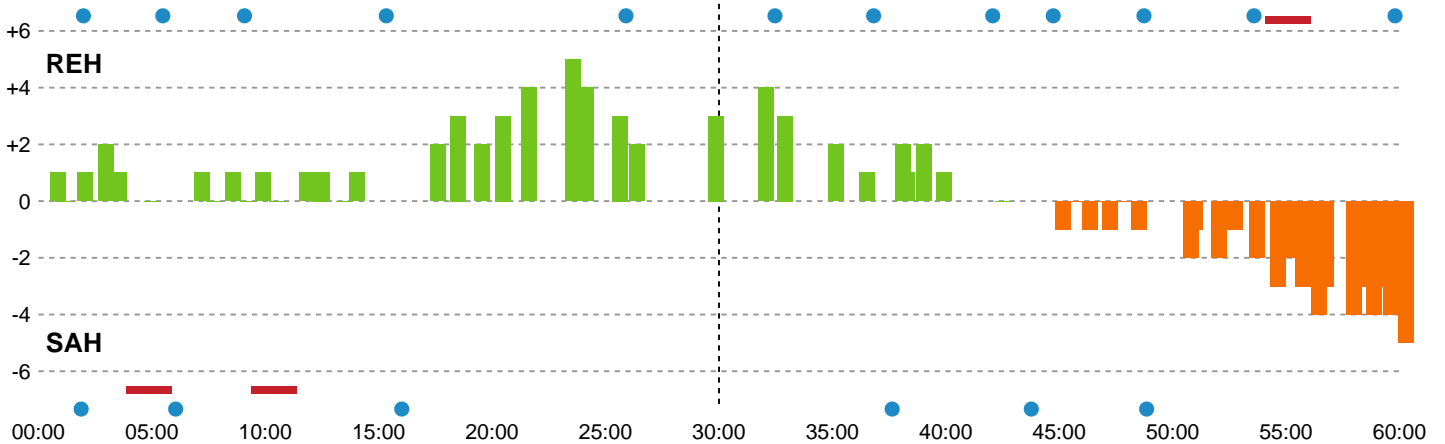

Fordeling af mål og skud

Ribe-Esbjerg HH - SAH - 27-32 (15-12)

Intet billede angivet

391488 / 07.05.2022, 18.00 / Blue Water Dokken / HTH Herreligaen - Slutspil Pulje 1

Angrebet sluttede med:

Skuddene endte med:

Teknisk fejl

2 min

Assist

Regelbrud
Tabt bold
Fejlaflevering

● = Tekniske fejl — = 2 min

Målforskel i løbet af kampen

Shotplot for Første halvleg

Ribe-Esbjerg HH - SAH - 27-32 (15-12)

391488 / 07.05.2022, 18.00 / Blue Water Dokken / HTH Herreligaen - Slutspil Pulje 1

Inet billede angivet

Ribe-Esbjerg HH

Redningsdiagram

Kontra

Gennembrud

SAH

Redningsdiagram