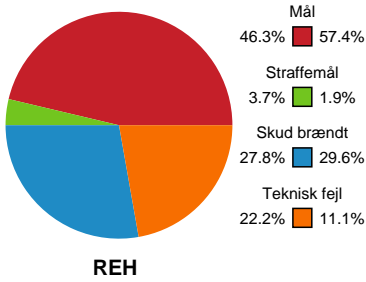

Fordeling af mål og skud

Ribe-Esbjerg HH - SAH - 27-32 (15-12)

Intet billede angivet

391488 / 07.05.2022, 18.00 / Blue Water Dokken / HTH Herreligaen - Slutspil Pulje 1

Angrebet sluttede med:

Skuddene endte med:

Teknisk fejl

2 min

Assist

Regelbrud
Tabt bold
Fejlaflevering

● = Tekniske fejl — = 2 min

Målforskel i løbet af kampen

Shotplot for Første halvleg

Ribe-Esbjerg HH - SAH - 27-32 (15-12)