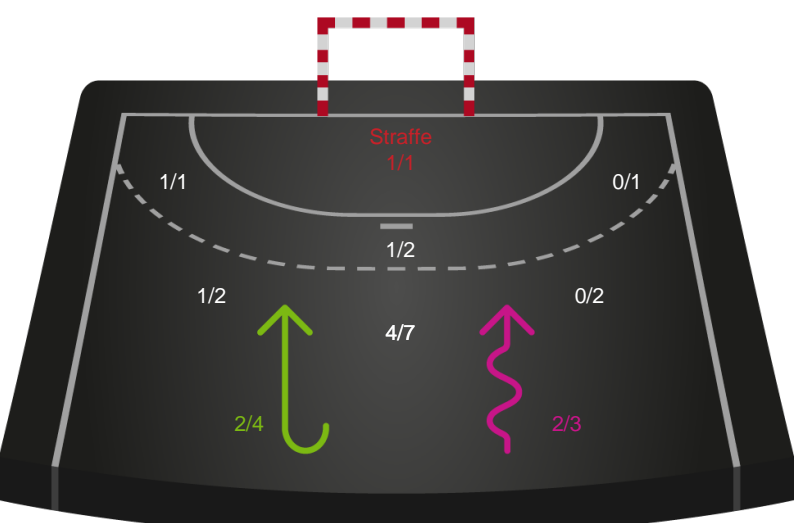

Kontra

Gennembrud

Shotplot for Anden halvleg

Ribe-Esbjerg HH - SAH - 27-32 (15-12)

391488 / 07.05.2022, 18.00 / Blue Water Dokken / HTH Herreligaen - Slutspil Pulje 1

Intet billede angivet

Ribe-Esbjerg HH

Redningsdiagram