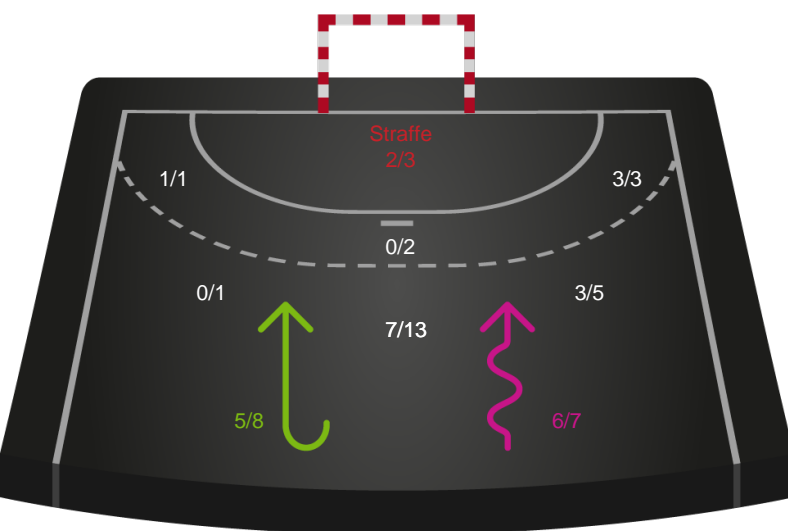

Ribe-Esbjerg HH

Skuddiagram