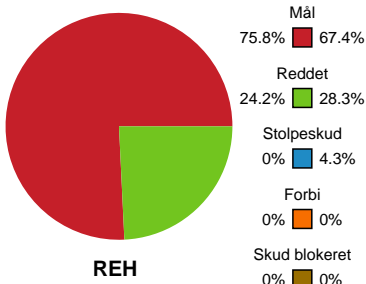

Fordeling af mål og skud

Ribe-Esbjerg HH - SAH - 27-32 (15-12)

Intet billede angivet

391488 / 07.05.2022, 18.00 / Blue Water Dokken / HTH Herreligaen - Slutspil Pulje 1

Angrebet sluttede med:

Skuddene endte med:

Teknisk fejl

2 min

Assist

Regelbrud
Tabt bold
Fejlaflevering

● = Tekniske fejl — = 2 min

Målforskel i løbet af kampen

Shotplot for Første halvleg

Ribe-Esbjerg HH - SAH - 27-32 (15-12)