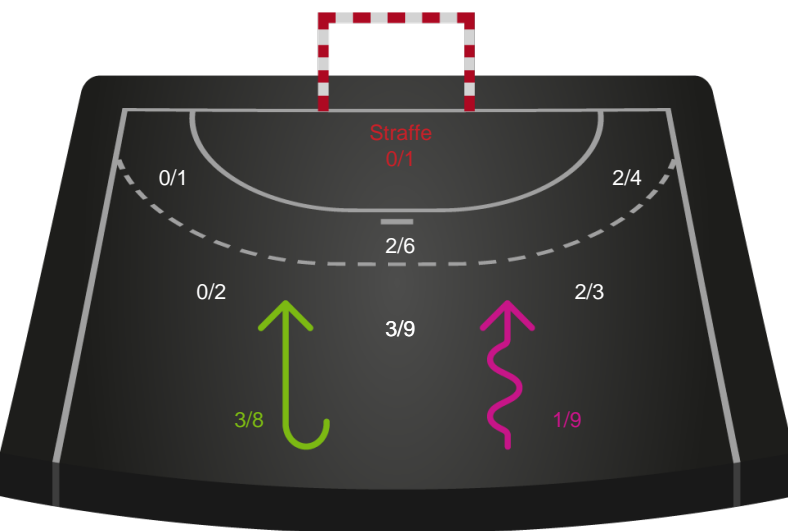

Shotplot for Total

Ribe-Esbjerg HH - SAH - 27-32 (15-12)

391488 / 07.05.2022, 18.00 / Blue Water Dokken / HTH Herreligaen - Slutspil Pulje 1

Intet billede angivet

Ribe-Esbjerg HH

Redningsdiagram