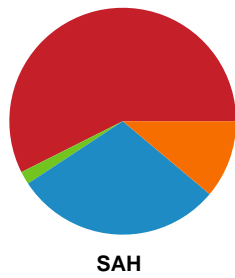

Fordeling af mål og skud

Ribe-Esbjerg HH - SAH - 27-32 (15-12)

Intet billede angivet

391488 / 07.05.2022, 18.00 / Blue Water Dokken / HTH Herreligaen - Slutspil Pulje 1

Angrebet sluttede med:

Skuddene endte med: