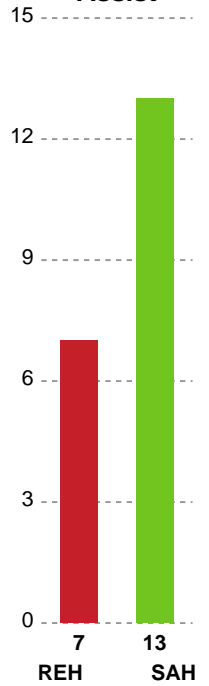

Fordeling af mål og skud

Ribe-Esbjerg HH - SAH - 27-32 (15-12)

Intet billede angivet

391488 / 07.05.2022, 18.00 / Blue Water Dokken / HTH Herreligaen - Slutspil Pulje 1

Angrebet sluttede med:

Skuddene endte med:

Teknisk fejl

2 min

Assist

Regelbrud
Tabt bold
Fejlaflevering

● = Tekniske fejl — = 2 min

Målforskel i løbet af kampen

Shotplot for Første halvleg

Ribe-Esbjerg HH - SAH - 27-32 (15-12)