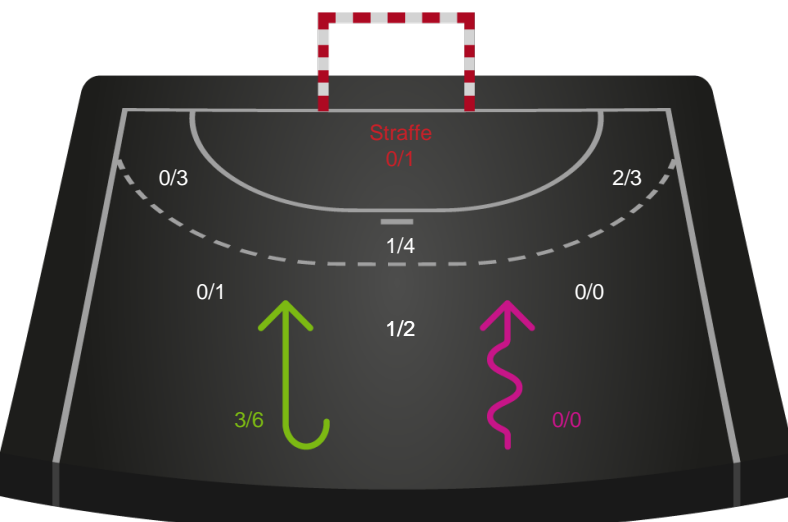

Shotplot for Første halvleg

Silkeborg-Voel KFUM - Skanderborg Håndbold - 35-24 (19-13)

111086 / 24.04.2025, 18.30 / JYSK Arena A / Kvindeligaen - Kvalifikationsspil

Silkeborg-Voel KFUM

Redningsdiagram