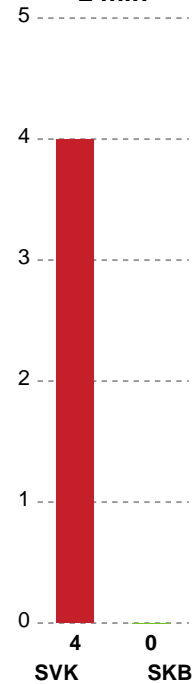

Fordeling af mål og skud

Silkeborg-Voel KFUM - Skanderborg Håndbold - 35-24 (19-13)

111086 / 24.04.2025, 18.30 / JYSK Arena A / Kvindeligaen - Kvalifikationsspil

Angrebet sluttede med:

Teknisk fejl

2 min

Assist

Skuddene endte med:

Målforskel i løbet af kampen