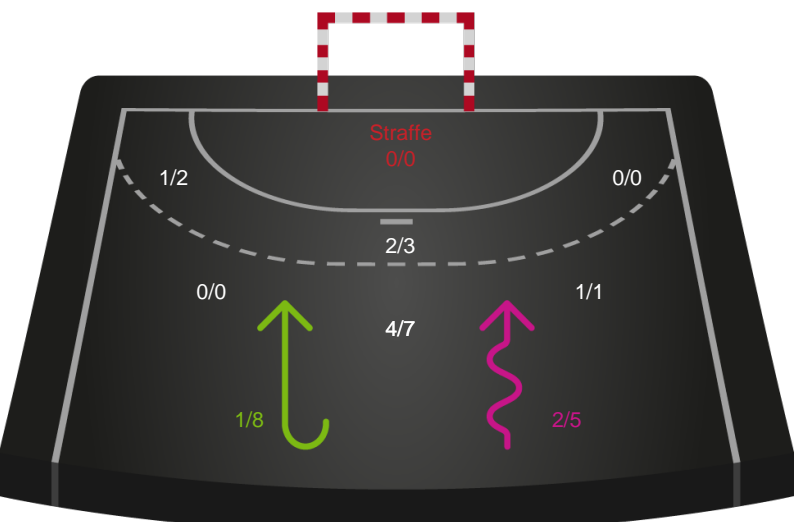

Skanderborg Håndbold

Redningsdiagram