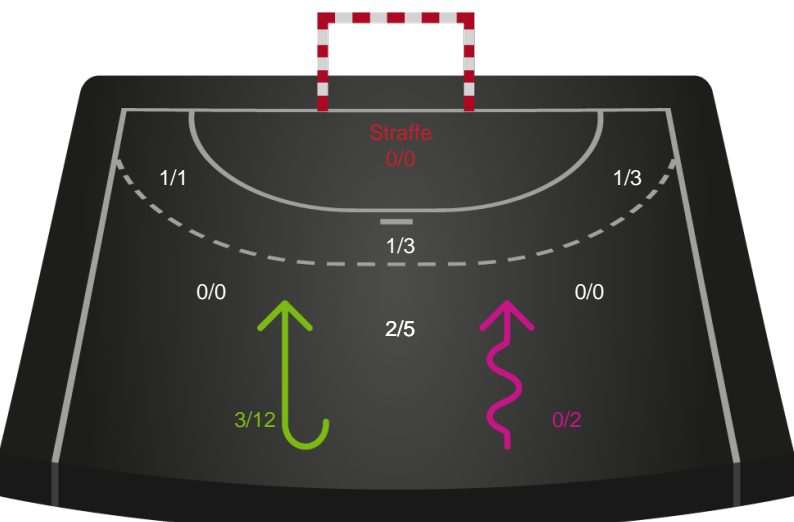

Skanderborg Håndbold

Redningsdiagram