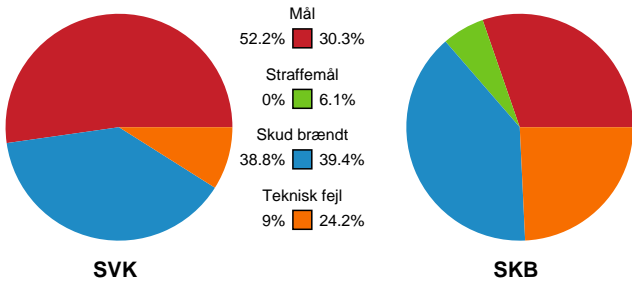

Angrebet sluttede med: