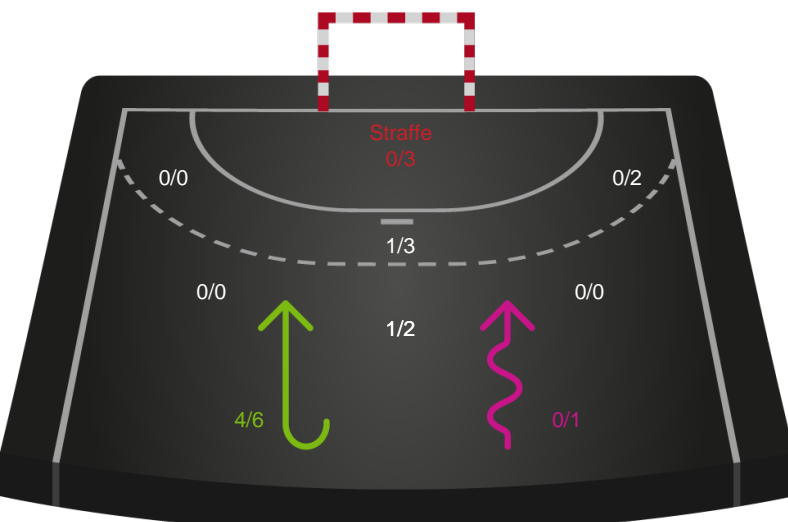

Shotplot for Anden halvleg

Silkeborg-Voel KFUM - Skanderborg Håndbold - 35-24 (19-13)

111086 / 24.04.2025, 18.30 / JYSK Arena A / Kvindeligaen - Kvalifikationsspil

Silkeborg-Voel KFUM

Redningsdiagram