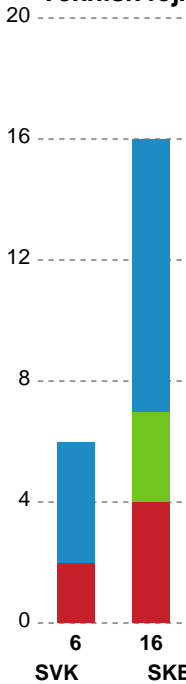

Teknisk fejl