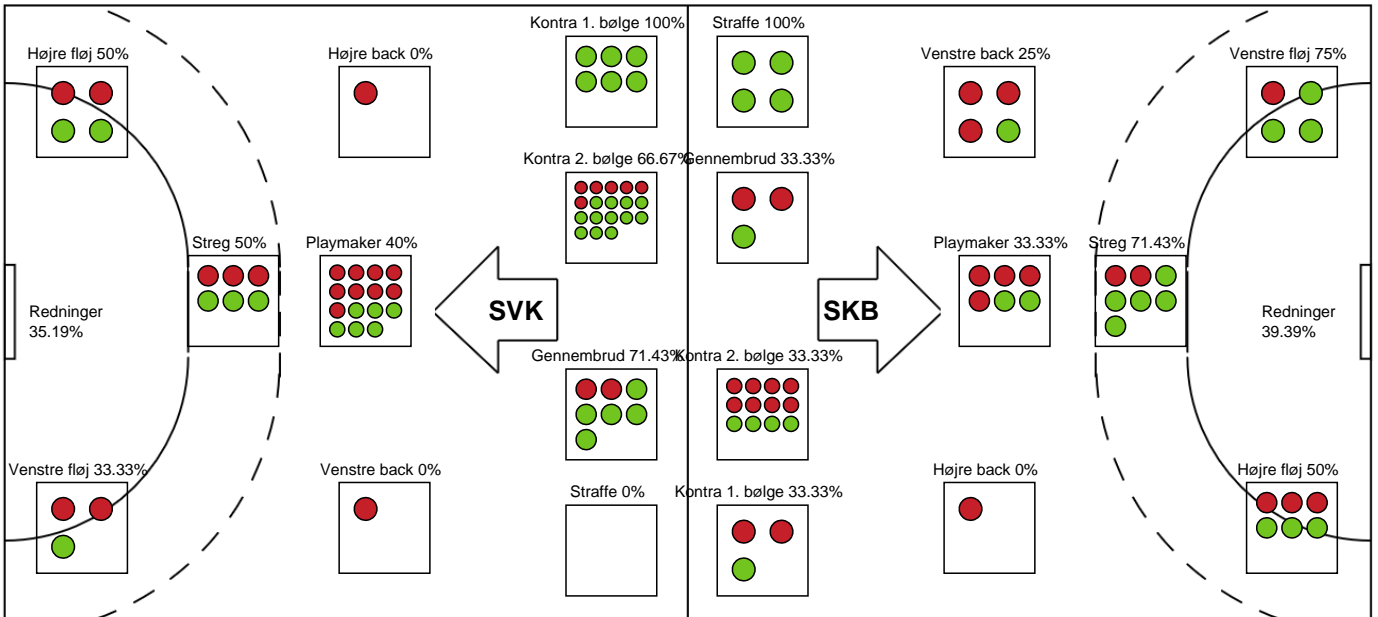

Fordeling af mål og skud

Silkeborg-Voel KFUM - Skanderborg Håndbold - 35-24 (19-13)

111086 / 24.04.2025, 18.30 / JYSK Arena A / Kvindeligaen - Kvalifikationsspil