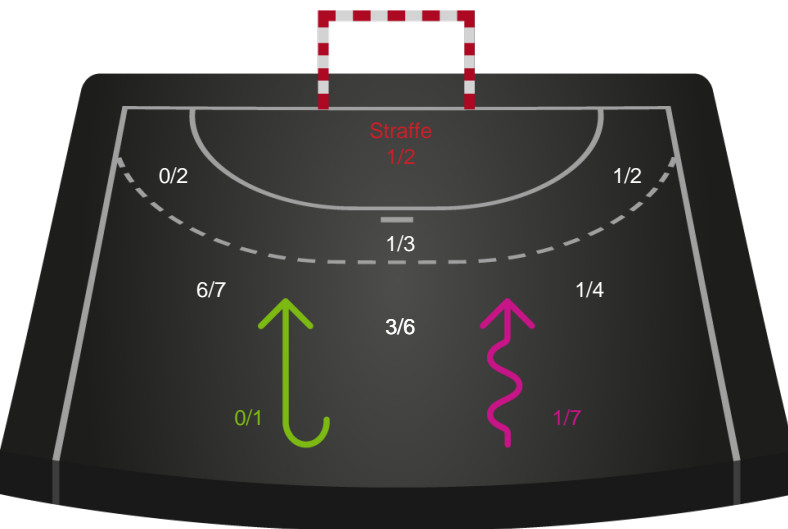

Shotplot for Total

Aarhus Håndbold Kvinder - Horsens Håndbold Elite - 22-20 (10-8)

326719 / 23.03.2022, 20.00 / Ceres Park, Hal 1 / Bambusa Kvindeligaen - Grundspil

Intet billede angivet

Aarhus Håndbold Kvinder

Redningsdiagram