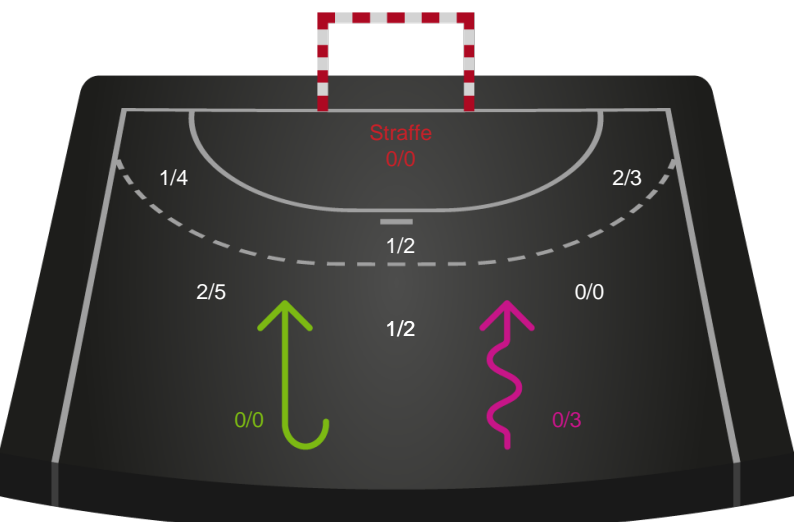

Horsens Håndbold Elite

Redningsdiagram