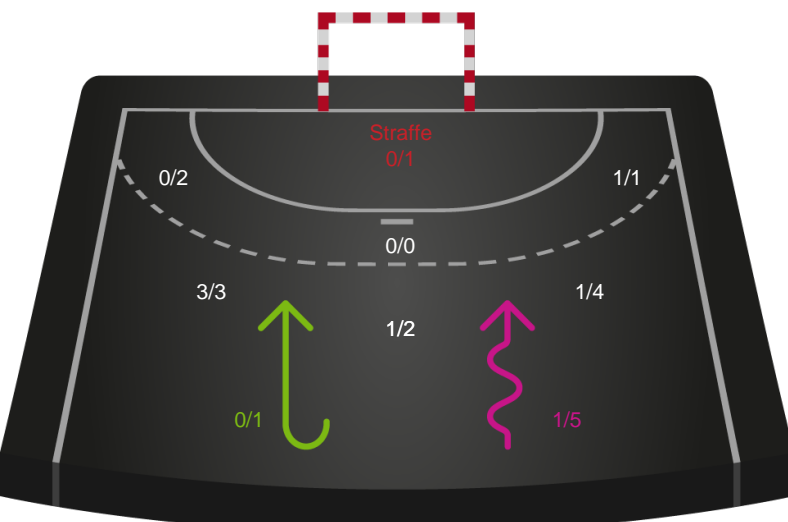

Shotplot for Anden halvleg

Aarhus Håndbold Kvinder - Horsens Håndbold Elite - 22-20 (10-8)

326719 / 23.03.2022, 20.00 / Ceres Park, Hal 1 / Bambusa Kvindeligaen - Grundspil

Intet billede angivet

Aarhus Håndbold Kvinder

Redningsdiagram