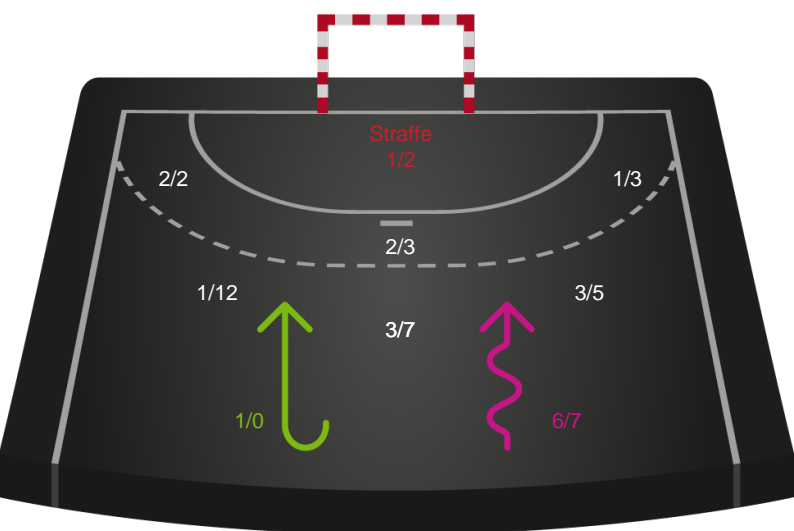

Skuddiagram

Kontra

Gennembrud

Horsens Håndbold Elite

Skuddiagram

Kontra

Gennembrud

Hold statistik for Første halvleg