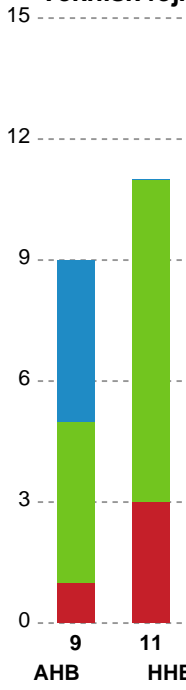

Teknisk fejl