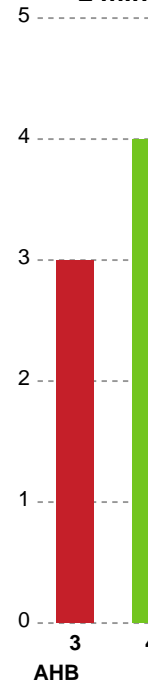

Fordeling af mål og skud

Aarhus Håndbold Kvinder - Horsens Håndbold Elite - 22-20 (10-8)

Intet billede angivet

326719 / 23.03.2022, 20.00 / Ceres Park, Hal 1 / Bambusa Kvindeligaen - Grundspil

Angrebet sluttede med:

Skuddene endte med:

Teknisk fejl

2 min

Assist

Målforskel i løbet af kampen