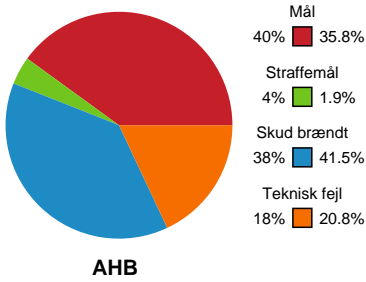

Fordeling af mål og skud

Aarhus Håndbold Kvinder - Horsens Håndbold Elite - 22-20 (10-8)

Intet billede angivet

326719 / 23.03.2022, 20.00 / Ceres Park, Hal 1 / Bambusa Kvindeligaen - Grundspil

Angrebet sluttede med: