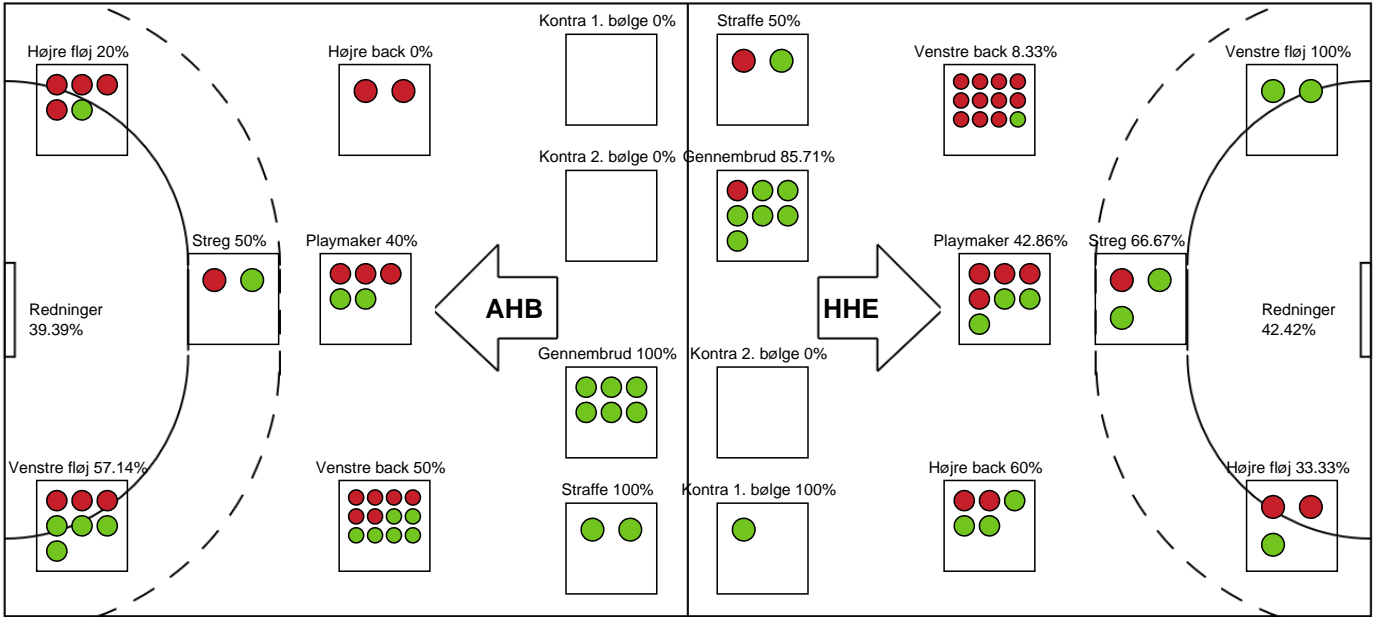

Målmænd

Nr	Navn	Redn/Skud	Straffe-Redn/skud	Total Redn/Skud	Mål imod	Skud forbi	Skud stolpe	Assist	Mål	Bold erob.	Fejl aflv.	Regelbrud	2 min udvis.	MEP
1	Chana MASSON	7/19 36.84%	0/0 0%	7/19 36.84%	12	0	1	1	0	0	0	0	0	0.99
89	Emily Stang SANDO	6/14 42.86%	0/2 0%	6/16 37.5%	10	3	1	0	0	0	0	0	0	0.82

Markspillere

Nr	Navn	Mål/Skud	Straffe-mål/skud	Total Mål/Skud	Assist	Tilkendt straffe	Forårsagede straffe	Rødt kort	Tabt bold	Bold erob.	Fejl aflv.	Regelbrud	2min udvis.	MEP
2	Sofie Izabel SIMONSEN	3/3 100%	0/0 0%	3/3 100%	0	0	0	0	0	0	0	0	0	2.25
3	Freja Hauge HANSEN	0/1 0%	0/0 0%	0/1 0%	0	0	1	0	0	0	0	1	0	-0.83
4	Cecillie Kjær LINDGAARD	0/0 0%	0/0 0%	0/0 0%	0	0	0	0	0	0	0	0	1	-0.18
9	Nina DANO	4/7 57.14%	0/0 0%	4/7 57.14%	0	0	0	0	3	0	0	0	0	1.2
10	Majbritt Toft HANSEN	2/3 66.67%	0/0 0%	2/3 66.67%	0	0	0	0	0	0	0	0	0	1.3
17	Stine Bodholt NIELSEN	0/1 0%	0/0 0%	0/1 0%	0	1	0	0	0	0	0	0	1	-0.11
18	Christina PEDERSEN	1/3 33.33%	1/1 100%	2/4 50%	0	0	0	0	0	0	0	1	0	0.45
19	Laura DAMGAARD	3/12 25%	0/1 0%	3/13 23.08%	1	1	1	0	2	0	0	0	1	-0.41
20	Maria JENSEN	2/3 66.67%	0/0 0%	2/3 66.67%	0	0	0	0	0	0	0	0	0	1.22
21	Frederikke GULMARK	4/5 80%	0/0 0%	4/5 80%	2	0	0	0	0	0	0	0	0	3.4
23	Astrid Fugl BORGSMIDT	0/0 0%	0/0 0%	0/0 0%	0	0	0	0	0	0	0	0	0	0
29	Kristin THORLEIFSDÓTTIR	0/2 0%	0/0 0%	0/2 0%	0	0	0	0	0	0	0	1	1	-0.93

Fordeling af mål og skud

Aarhus Håndbold Kvinder - Horsens Håndbold Elite - 22-20 (10-8)

Intet billede angivet

326719 / 23.03.2022, 20.00 / Ceres Park, Hal 1 / Bambusa Kvindeligaen - Grundspil

Angrebet sluttede med: