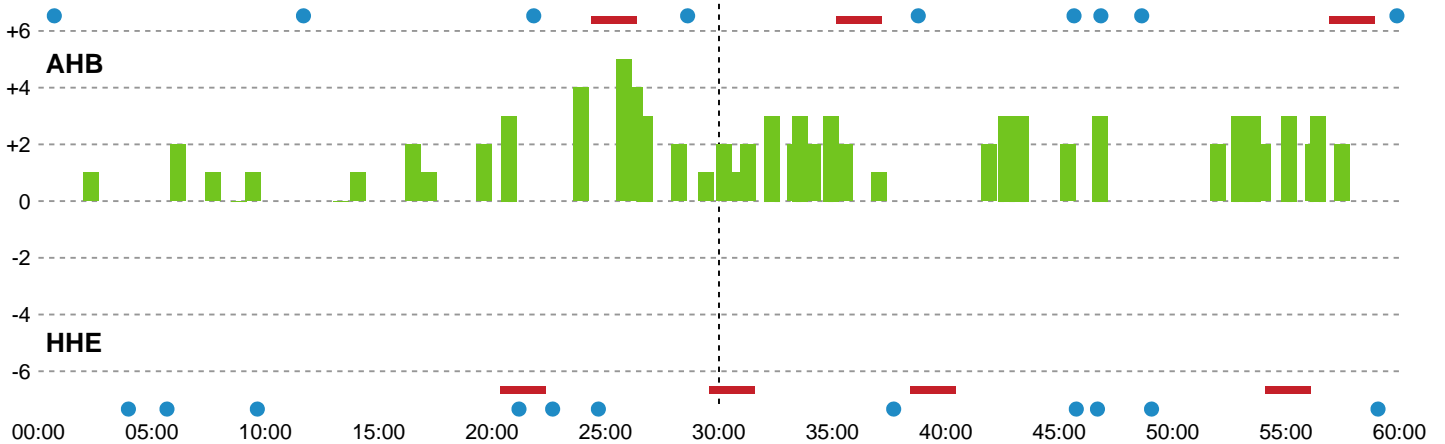

Fordeling af mål og skud

Aarhus Håndbold Kvinder - Horsens Håndbold Elite - 22-20 (10-8)

Intet billede angivet

326719 / 23.03.2022, 20.00 / Ceres Park, Hal 1 / Bambusa Kvindeligaen - Grundspil

Angrebet sluttede med:

Skuddene endte med:

Teknisk fejl

2 min

Assist

Målforskel i løbet af kampen

Shotplot for Første halvleg

Aarhus Håndbold Kvinder - Horsens Håndbold Elite - 22-20 (10-8)

326719 / 23.03.2022, 20.00 / Ceres Park, Hal 1 / Bambusa Kvindeligaen - Grundspil

Intet billede angivet

Aarhus Håndbold Kvinder

Redningsdiagram

Kontra

Gennembrud

Horsens Håndbold Elite

Redningsdiagram

Kontra