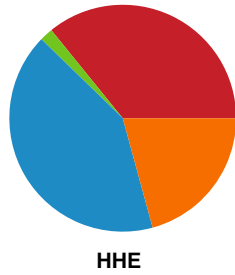

Fordeling af mål og skud

Aarhus Håndbold Kvinder - Horsens Håndbold Elite - 22-20 (10-8)

Intet billede angivet

326719 / 23.03.2022, 20.00 / Ceres Park, Hal 1 / Bambusa Kvindeligaen - Grundspil

Angrebet sluttede med: