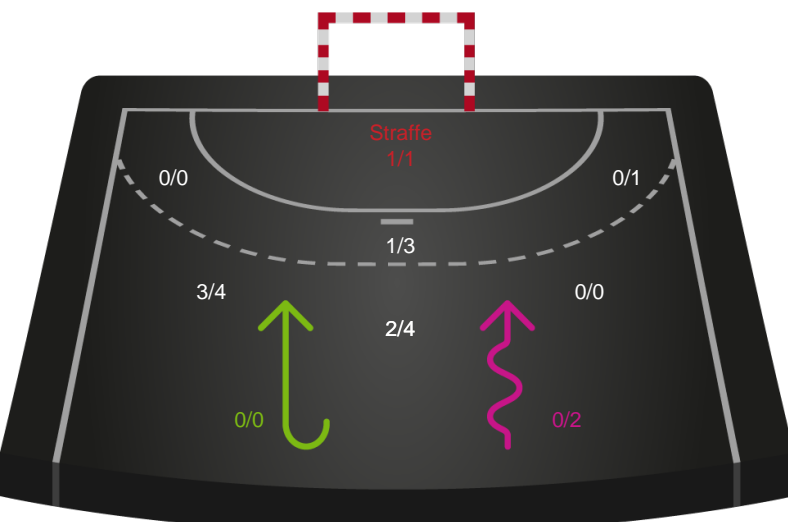

Shotplot for Første halvleg

Aarhus Håndbold Kvinder - Horsens Håndbold Elite - 22-20 (10-8)

326719 / 23.03.2022, 20.00 / Ceres Park, Hal 1 / Bambusa Kvindeligaen - Grundspil

Intet billede angivet

Aarhus Håndbold Kvinder

Redningsdiagram