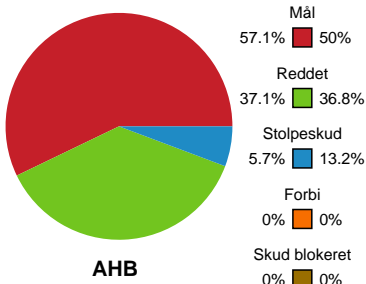

Skuddene endte med: