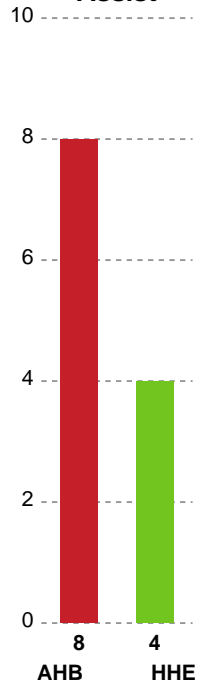

Fordeling af mål og skud

Aarhus Håndbold Kvinder - Horsens Håndbold Elite - 22-20 (10-8)

Intet billede angivet

326719 / 23.03.2022, 20.00 / Ceres Park, Hal 1 / Bambusa Kvindeligaen - Grundspil

Angrebet sluttede med:

Skuddene endte med:

Teknisk fejl

2 min

Assist

Målforskel i løbet af kampen

Shotplot for Første halvleg

Aarhus Håndbold Kvinder - Horsens Håndbold Elite - 22-20 (10-8)

326719 / 23.03.2022, 20.00 / Ceres Park, Hal 1 / Bambusa Kvindeligaen - Grundspil