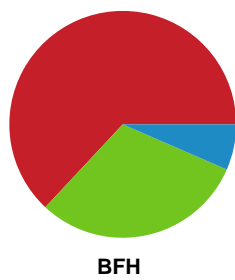

Skuddene endte med: