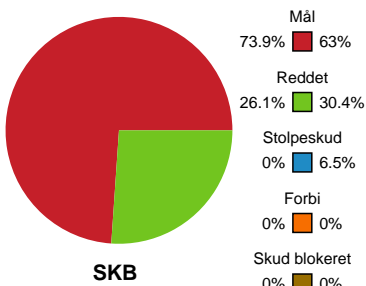

Skuddene endte med: