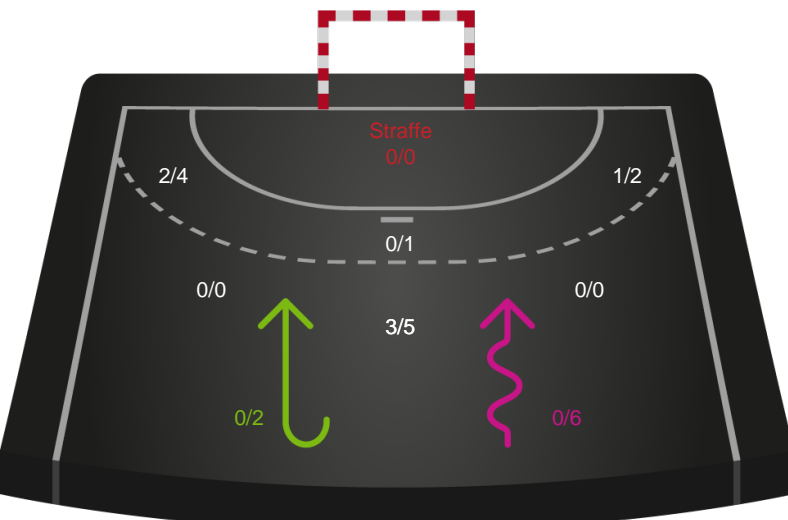

Shotplot for Første halvleg

Skanderborg Håndbold - Bjerringbro FH - 37-30 (18-14)

591423 / 14.02.2024, 18.30 / Fælledhallen - bane 1 / Kvindeligaen - Grundspil

Intet billede angivet

Skanderborg Håndbold

Redningsdiagram