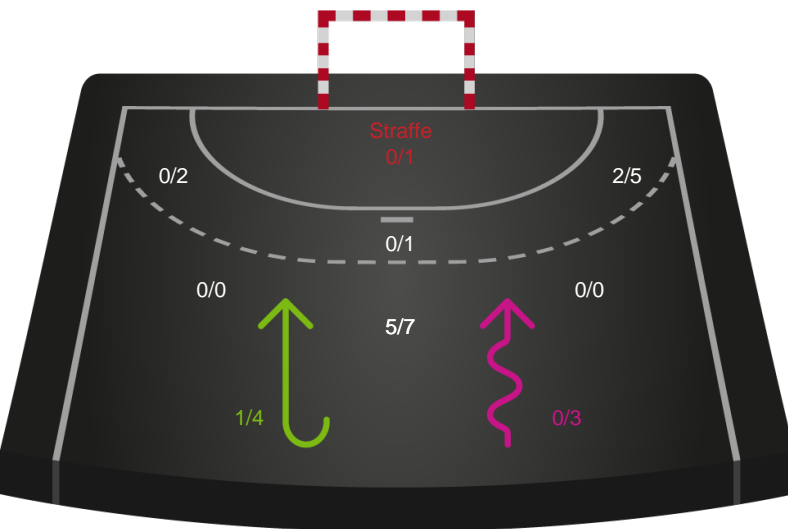

Shotplot for Anden halvleg

Skanderborg Håndbold - Bjerringbro FH - 37-30 (18-14)

591423 / 14.02.2024, 18.30 / Fælledhallen - bane 1 / Kvindeligaen - Grundspil

Intet billede angivet

Skanderborg Håndbold

Redningsdiagram