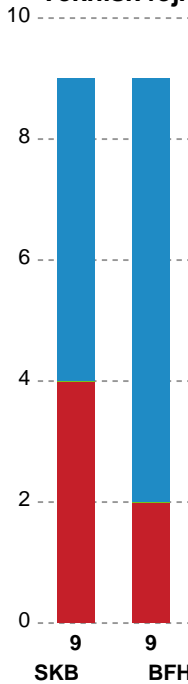

Teknisk fejl