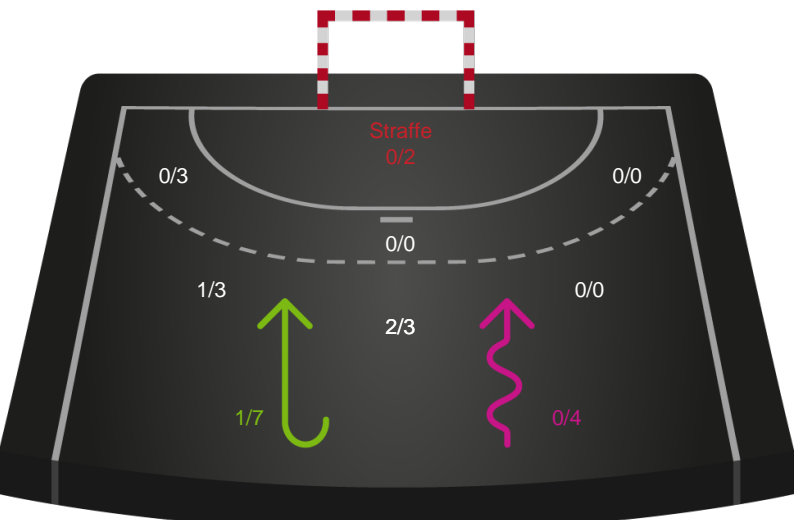

Bjerringbro FH

Redningsdiagram