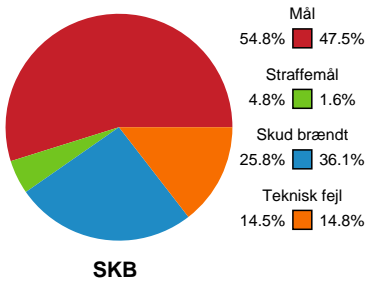

Angrebet sluttede med: