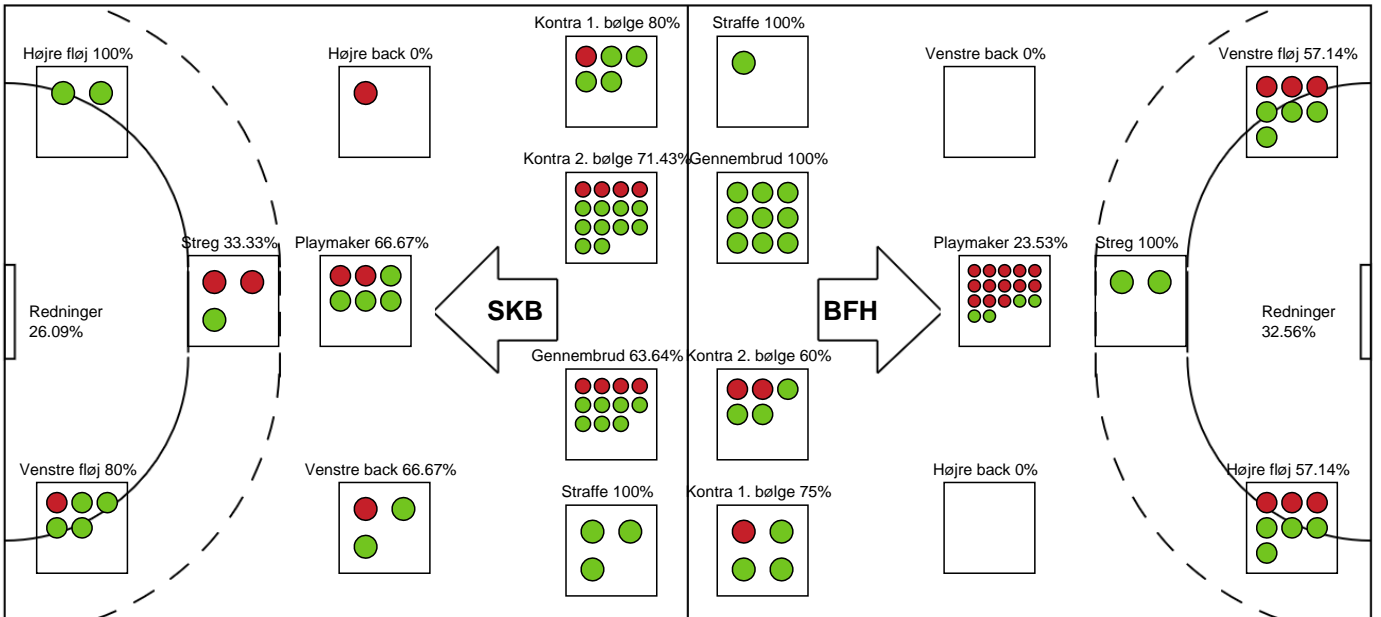

Fordeling af mål og skud

Skanderborg Håndbold - Bjerringbro FH - 37-30 (18-14)

Intet billede angivet

591423 / 14.02.2024, 18.30 / Fælledhallen - bane 1 / Kvindeligaen - Grundspil