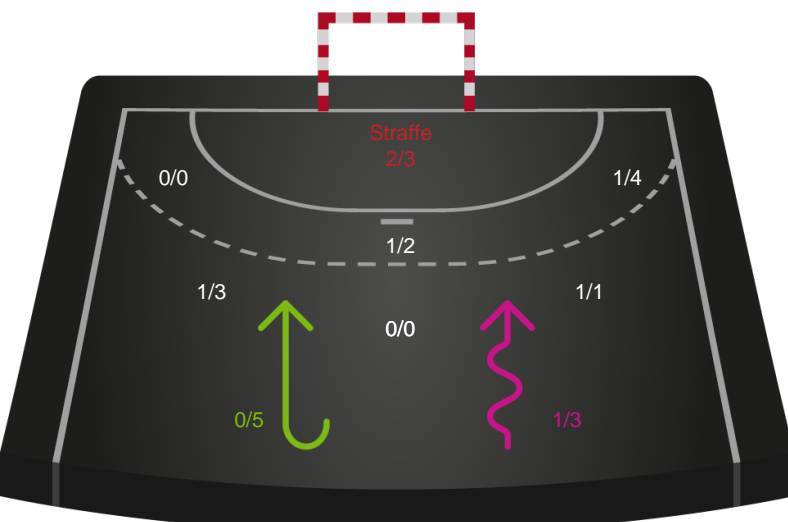

Shotplot for Anden halvleg

Ringkøbing Håndbold - Team Esbjerg - 24-29 (9-15)

679392 / 30.01.2019, 19.30 / Green Sports Arena - Hal 1 / HTH Ligaen - Grundspil

Intet billede angivet

Ringkøbing Håndbold

Redningsdiagram