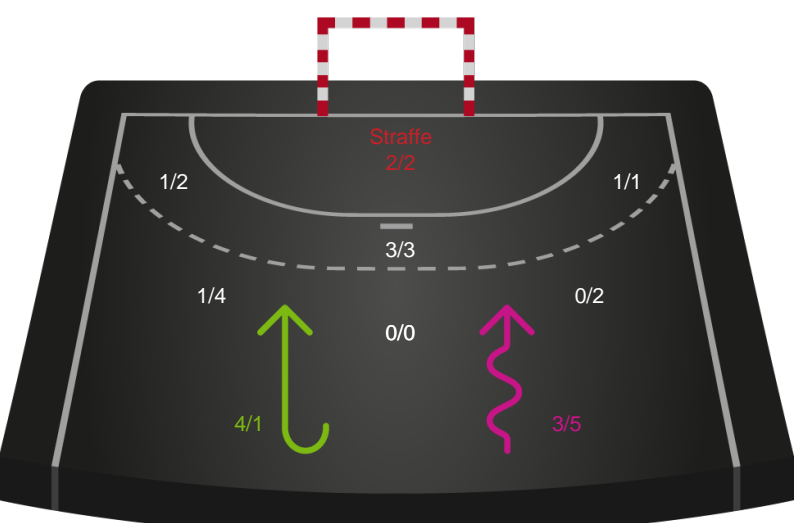

Team Esbjerg

Skuddiagram