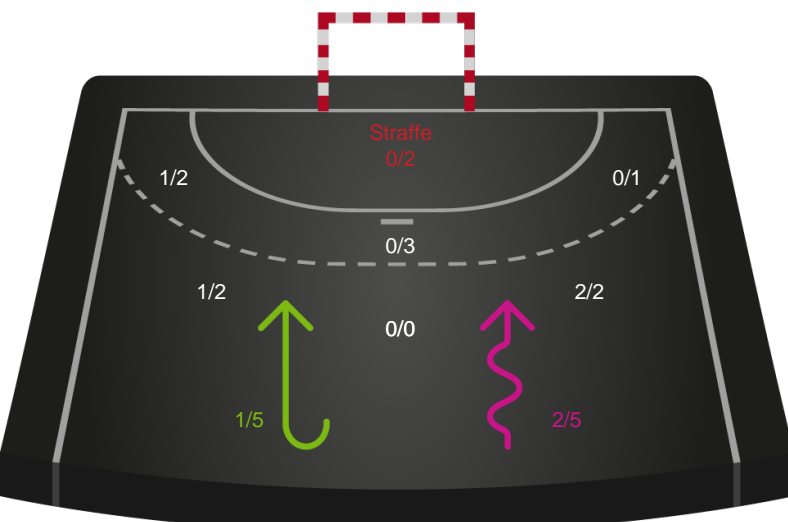

Shotplot for Første halvleg

Ringkøbing Håndbold - Team Esbjerg - 24-29 (9-15)

679392 / 30.01.2019, 19.30 / Green Sports Arena - Hal 1 / HTH Ligaen - Grundspil

Intet billede angivet

Ringkøbing Håndbold

Redningsdiagram