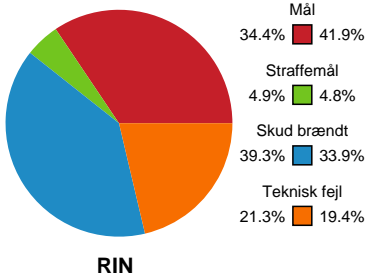

Fordeling af mål og skud

Ringkøbing Håndbold - Team Esbjerg - 24-29 (9-15)

Intet billede angivet

679392 / 30.01.2019, 19.30 / Green Sports Arena - Hal 1 / HTH Ligaen - Grundspil

Angrebet sluttede med:

Skuddene endte med:

Teknisk fejl

2 min

Assist

Målforskel i løbet af kampen

Shotplot for Første halvleg

Ringkøbing Håndbold - Team Esbjerg - 24-29 (9-15)

679392 / 30.01.2019, 19.30 / Green Sports Arena - Hal 1 / HTH Ligaen - Grundspil