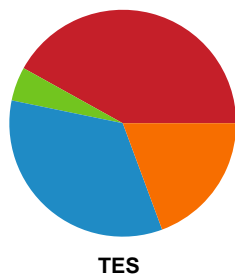

Fordeling af mål og skud

Ringkøbing Håndbold - Team Esbjerg - 24-29 (9-15)

Intet billede angivet

679392 / 30.01.2019, 19.30 / Green Sports Arena - Hal 1 / HTH Ligaen - Grundspil

Angrebet sluttede med:

Skuddene endte med: