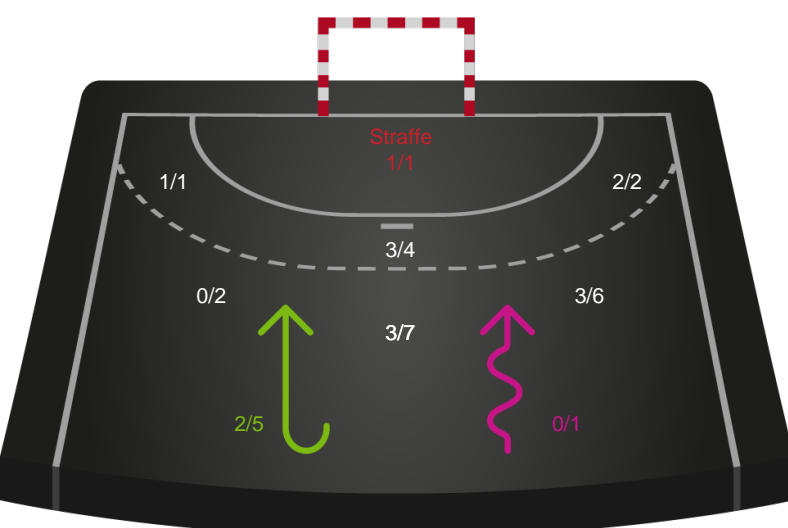

Ringkøbing Håndbold

Skuddiagram