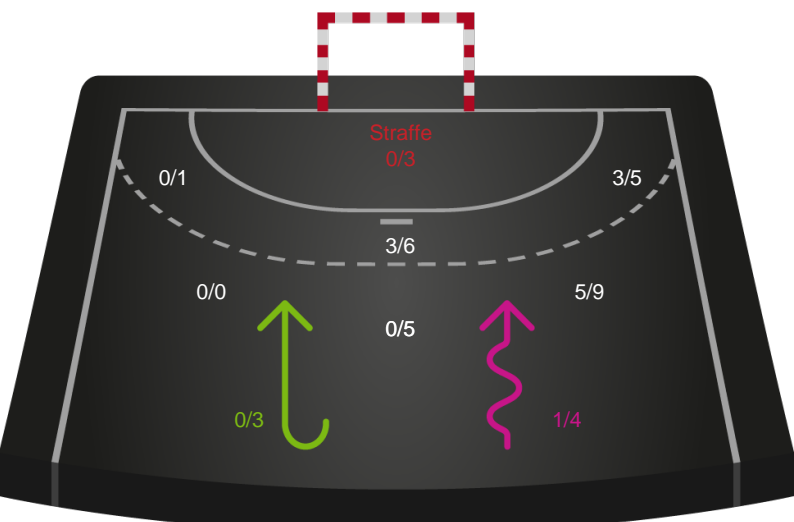

Team Esbjerg

Redningsdiagram