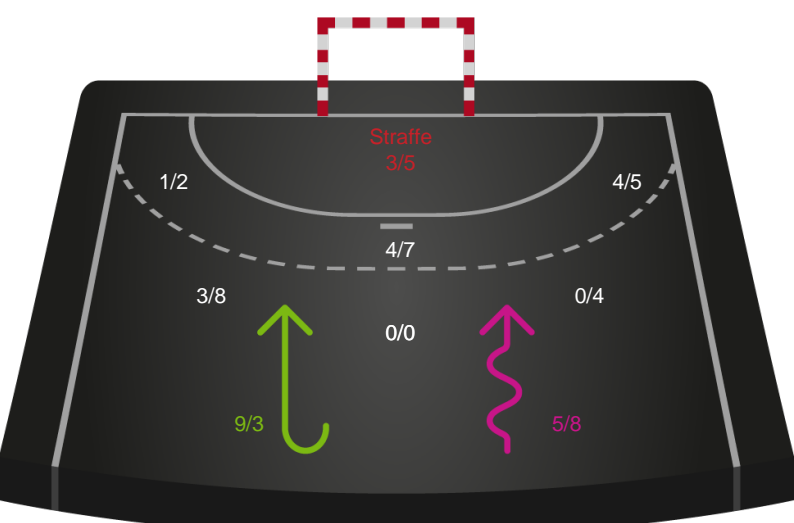

Team Esbjerg

Skuddiagram

Kontra

Gennembrud

Hold statistik for Første halvleg

Ringkøbing Håndbold - Team Esbjerg - 24-29 (9-15)

Inet billede angivet

679392 / 30.01.2019, 19.30 / Green Sports Arena - Hal 1 / HTH Ligaen - Grundspil