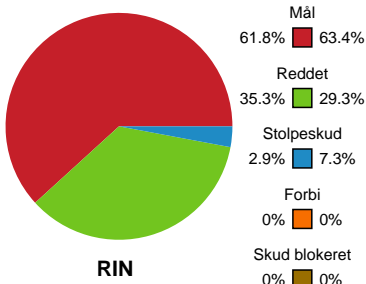

Fordeling af mål og skud

Ringkøbing Håndbold - Team Esbjerg - 24-29 (9-15)

Intet billede angivet

679392 / 30.01.2019, 19.30 / Green Sports Arena - Hal 1 / HTH Ligaen - Grundspil

Angrebet sluttede med:

Skuddene endte med:

Teknisk fejl

2 min

Assist

Målforskel i løbet af kampen

Shotplot for Første halvleg

Ringkøbing Håndbold - Team Esbjerg - 24-29 (9-15)

679392 / 30.01.2019, 19.30 / Green Sports Arena - Hal 1 / HTH Ligaen - Grundspil