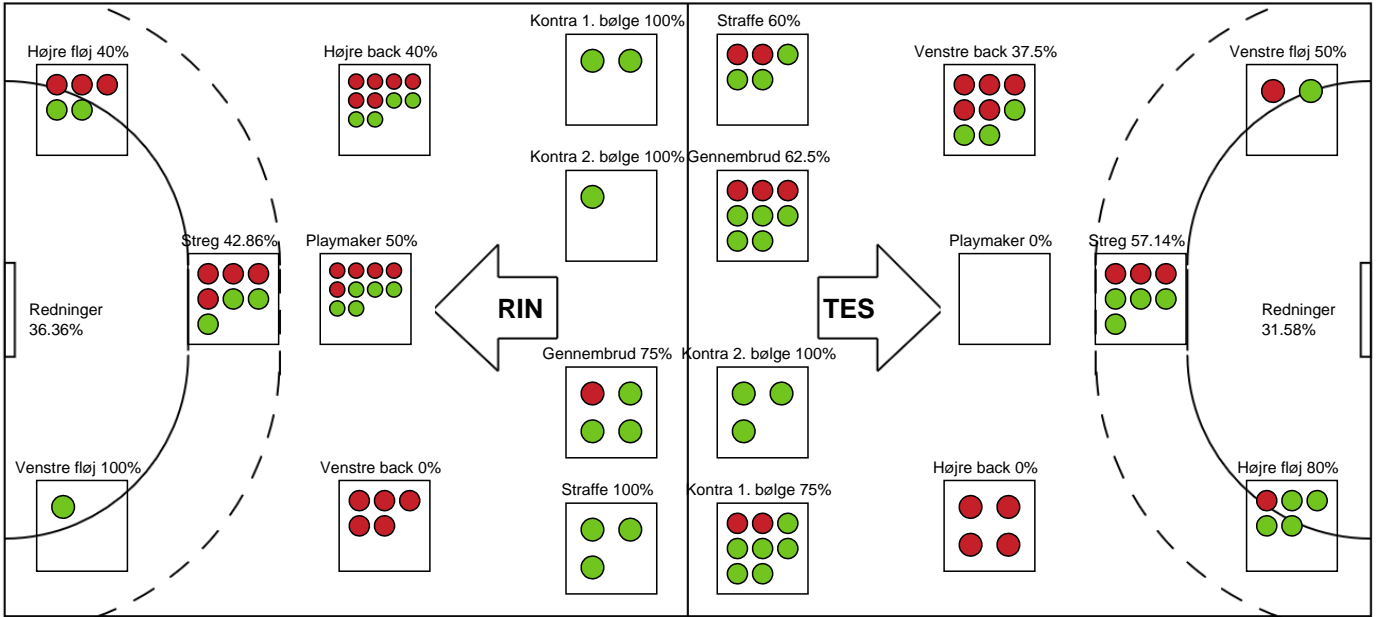

Markspillere

Nr	Navn	Mål/Skud	Straffe-mål/skud	Total Mål/Skud	Assist	Tilkendt straffe	Forårsagede straffe	Rødt kort	Tabt bold	Bold erob.	Fejl aflv.	Regelbrud	2min udvis.	MEP
13	Marit Malm FRAFJORD	0/2 0%	0/0 0%	0/2 0%	0	1	2	0	1	0	0	0	0	-1.03
14	Kristine BREISTØL	6/10 60%	0/1 0%	6/11 54.55%	0	0	0	0	0	0	0	1	1	2.72
17	Emma NIELSEN	4/5 80%	0/0 0%	4/5 80%	0	0	0	0	0	0	0	0	0	2.82
19	Line JØRGENSEN	0/3 0%	0/0 0%	0/3 0%	1	0	1	0	1	0	3	2	0	-2.8
20	Marit Røsberg JACOBSEN	1/1 100%	0/0 0%	1/1 100%	1	0	0	0	0	0	0	0	0	1
23	Elma HALILCEVIC	2/3 66.67%	0/0 0%	2/3 66.67%	0	0	0	0	0	0	0	0	0	1.1
24	Sanna Charlotte SOLBERG	3/4 75%	0/0 0%	3/4 75%	0	1	0	0	0	0	0	0	0	2.39
29	Annette JENSEN	0/2 0%	0/1 0%	0/3 0%	4	0	0	0	0	0	1	0	0	-0.5
51	Vilde Mortensen INGSTAD	4/4 100%	0/0 0%	4/4 100%	0	2	0	0	0	0	0	0	0	3.84
71	Kristina LISCEVIC	0/2 0%	1/1 100%	1/3 33.33%	0	1	0	0	2	0	0	0	0	-0.38
79	Estavana POLMAN	6/9 66.67%	2/2 100%	8/11 72.73%	2	0	0	0	0	1	0	0	0	5.4

Fordeling af mål og skud

Ringkøbing Håndbold - Team Esbjerg - 24-29 (9-15)

Intet billede angivet

679392 / 30.01.2019, 19.30 / Green Sports Arena - Hal 1 / HTH Ligaen - Grundspil

Angrebet sluttede med:

Skuddene endte med: