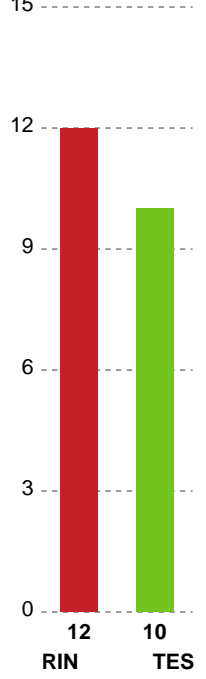

Fordeling af mål og skud

Ringkøbing Håndbold - Team Esbjerg - 24-29 (9-15)

Intet billede angivet

679392 / 30.01.2019, 19.30 / Green Sports Arena - Hal 1 / HTH Ligaen - Grundspil

Angrebet sluttede med:

Skuddene endte med:

Teknisk fejl

2 min

Assist

Målforskel i løbet af kampen