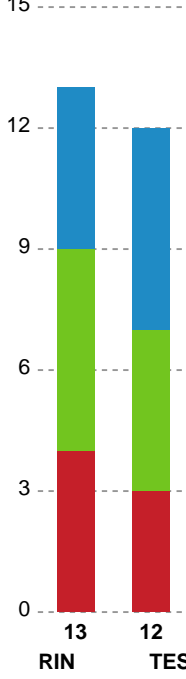

Teknisk fejl