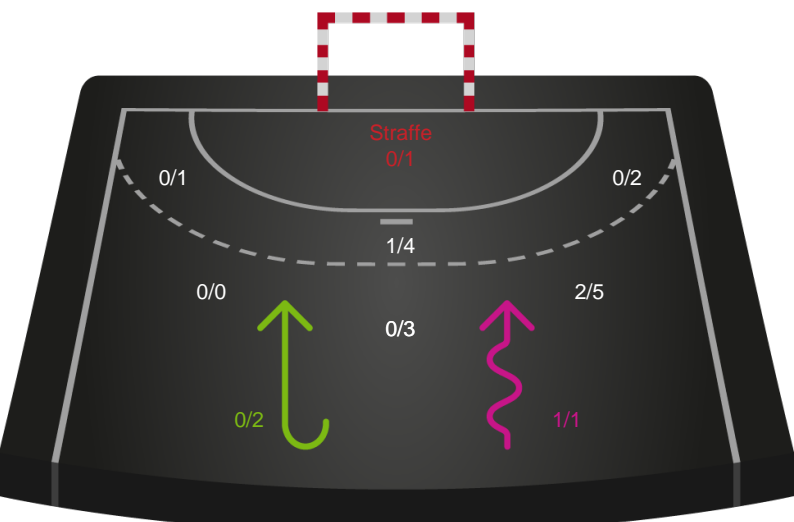

Team Esbjerg

Redningsdiagram