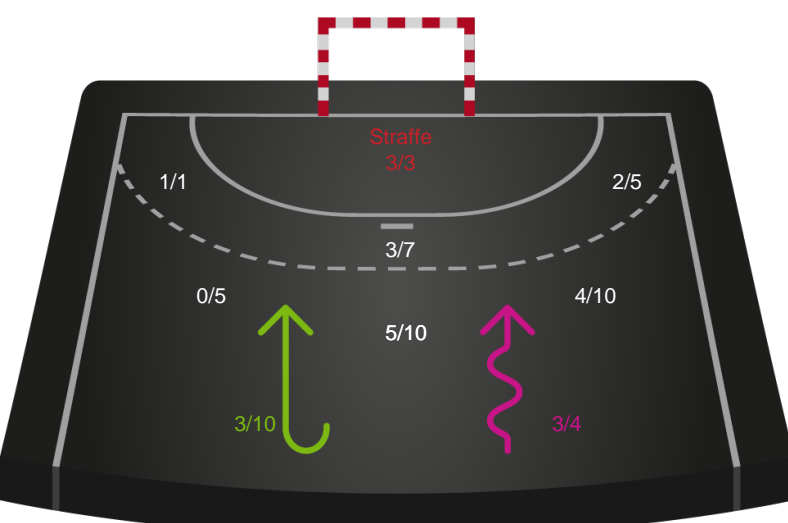

Ringkøbing Håndbold

Skuddiagram