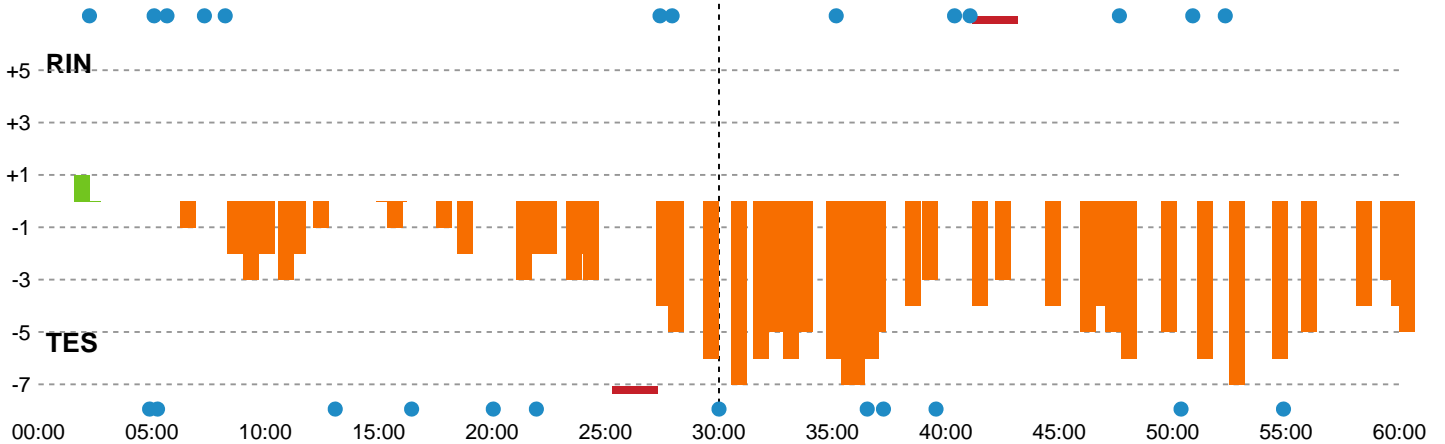

Fordeling af mål og skud

Ringkøbing Håndbold - Team Esbjerg - 24-29 (9-15)

Intet billede angivet

679392 / 30.01.2019, 19.30 / Green Sports Arena - Hal 1 / HTH Ligaen - Grundspil

Angrebet sluttede med:

Skuddene endte med:

Teknisk fejl

2 min

Assist

Målforskel i løbet af kampen

Shotplot for Første halvleg

Ringkøbing Håndbold - Team Esbjerg - 24-29 (9-15)

679392 / 30.01.2019, 19.30 / Green Sports Arena - Hal 1 / HTH Ligaen - Grundspil