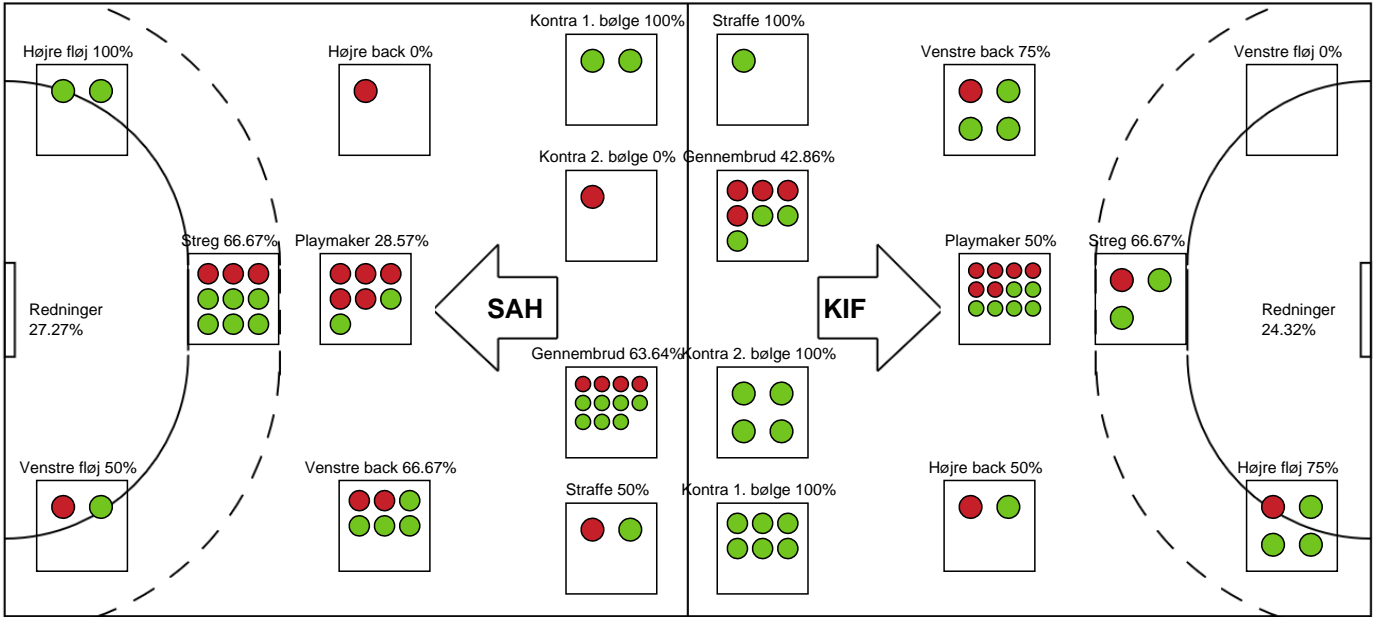

Fordeling af mål og skud

SAH - KIF Kolding - 25-29 (12-18)

Intet billede angivet

707941 / 06.04.2024, 15.00 / Fælledhallen - bane 1 / Herreligaen - Kvalifikationsspil