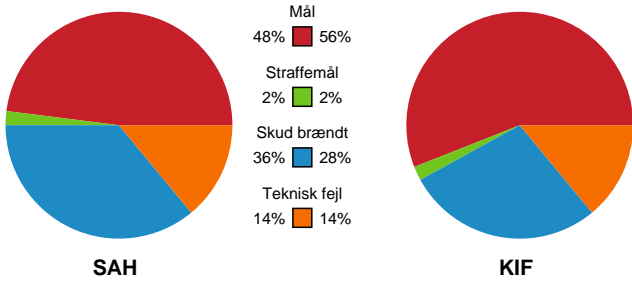

Angrebet sluttede med: