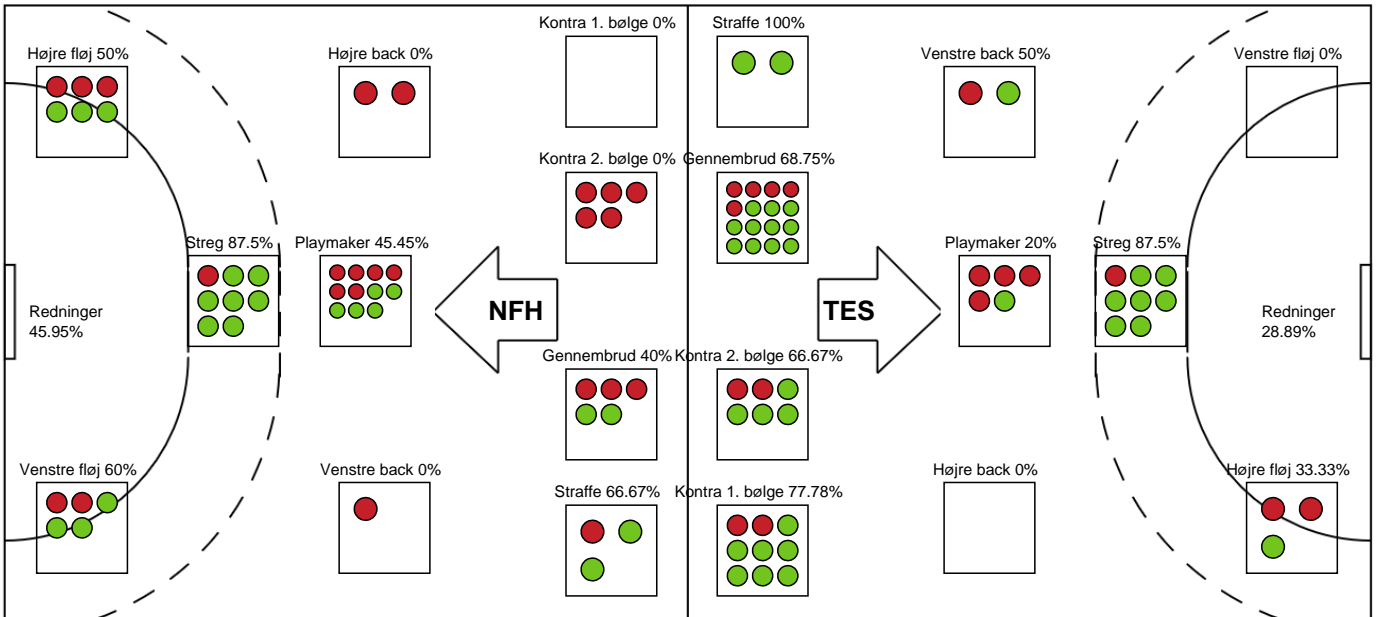

Team Esbjerg

Målmænd

Nr	Navn	Redn/Skud	Straffe-Redn/skud	Total Redn/Skud	Mål imod	Skud forbi	Skud stolpe	Assist	Mål	Bold erob.	Fejl aflv.	Regelbrud	2 min udvis.	MEP
33	Anna Steffensen	0/1 0%	0/0 0%	0/1 0%	1	0	1	0	0	0	0	0	0	-0.15
42	Katharina Filter	17/36 47.22%	1/3 33.33%	18/39 46.15%	21	2	2	0	2	0	0	0	0	5.43

Markspillere

Nr	Navn	Mål/Skud	Straffe-mål/skud	Total Mål/Skud	Assist	Tilkendt straffe	Forårsagede straffe	Rødt kort	Tabt bold	Bold erob.	Fejl aflv.	Regelbrud	2min udvis.	MEP
4	Michala Møller	3/7 42.86%	0/0 0%	3/7 42.86%	0	0	1	0	0	0	1	0	0	0.6
6	Zoë Sprengers	5/5 100%	0/0 0%	5/5 100%	0	0	0	0	0	2	0	0	0	4.35
8	Live Rushfeldt Deila	4/5 80%	0/0 0%	4/5 80%	1	0	0	0	1	0	2	1	1	1.37
9	Nora Mørk	0/0 0%	2/2 100%	2/2 100%	0	0	0	0	0	0	0	0	0	0.9
10	Kathrine Heindahl	1/1 100%	0/0 0%	1/1 100%	0	0	0	0	0	0	0	0	0	0.75
11	Rikke Iversen	1/2 50%	0/0 0%	1/2 50%	0	1	0	0	0	0	0	0	0	1.02
17	Elin Hansson	1/2 50%	0/0 0%	1/2 50%	0	0	0	0	0	0	0	0	0	0.35
18	Olivia Löfqvist	3/3 100%	0/0 0%	3/3 100%	0	0	0	0	0	0	0	0	0	2.25
20	Marit Røsborg Jacobsen	1/2 50%	0/0 0%	1/2 50%	0	0	1	0	0	0	0	0	1	0.09
21	Helene Kindberg	3/7 42.86%	0/0 0%	3/7 42.86%	5	1	0	0	1	0	1	0	0	1.97
22	Line Haugsted	2/2 100%	0/0 0%	2/2 100%	0	0	0	0	0	1	0	0	0	1.8
25	Henny Reistad	6/9 66.67%	0/0 0%	6/9 66.67%	4	0	1	0	0	0	2	0	0	3.9
29	Sarah Dekker	0/0 0%	0/0 0%	0/0 0%	0	0	0	0	0	0	0	0	0	0
38	Mia Emmenegger	0/1 0%	0/0 0%	0/1 0%	0	0	0	0	0	1	0	0	0	0.02

Fordeling af mål og skud

Nykøbing F. Håndboldklub - Team Esbjerg - 22-34 (10-18)

328920 / 30.04.2026, 20.30 / SPAR NORD Boxen / Bambuni Kvindeligaen - Slutspil Pulje 1

Logget af: Anne-Marie Paasch Almar, Morten Larsen

Angrebet sluttede med:

Teknisk fejl

2 min

Assist

Skuddene endte med:

Målforskel i løbet af kampen

Shotplot for Første halvleg

Nykøbing F. Håndboldklub - Team Esbjerg - 22-34 (10-18)