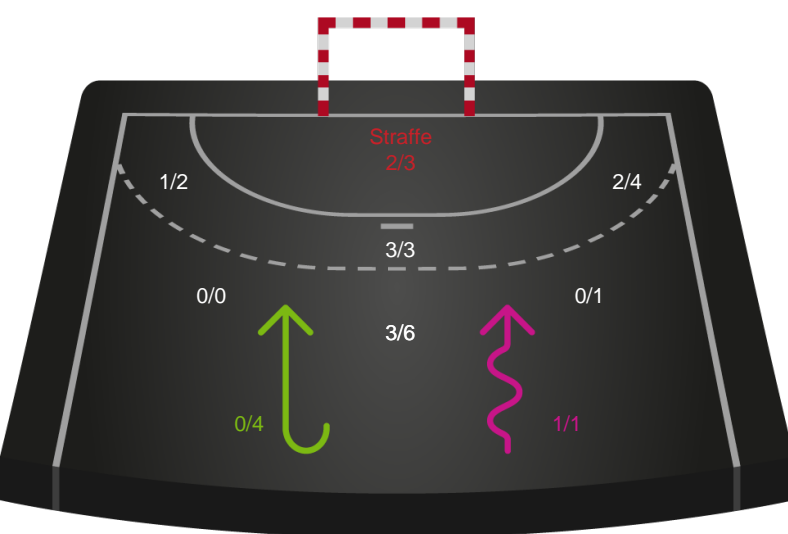

Nykøbing F. Håndboldklub

Skuddiagram