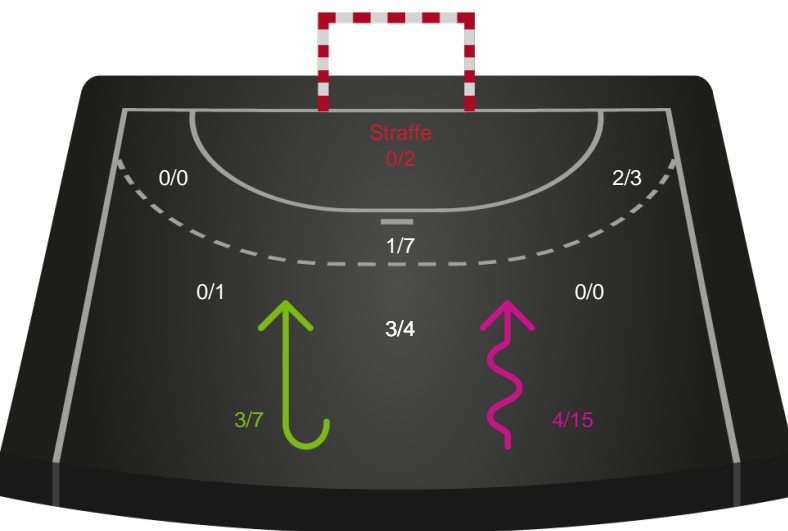

Shotplot for Total

Nykøbing F. Håndboldklub - Team Esbjerg - 22-34 (10-18)

328920 / 30.04.2026, 20.30 / SPAR NORD Boxen / Bambuni Kvindeligaen - Slutspil Pulje 1

Logget af: Anne-Marie Paasch Almar, Morten Larsen

Nykøbing F. Håndboldklub

Redningsdiagram