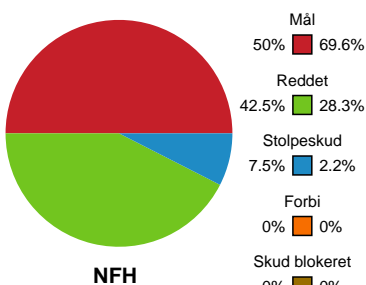

Fordeling af mål og skud

Nykøbing F. Håndboldklub - Team Esbjerg - 22-34 (10-18)

328920 / 30.04.2026, 20.30 / SPAR NORD Boxen / Bambuni Kvindeligaen - Slutspil Pulje 1

Logget af: Anne-Marie Paasch Almar, Morten Larsen

Angrebet sluttede med:

Teknisk fejl

2 min

Assist

Skuddene endte med:

Målforskel i løbet af kampen

Shotplot for Første halvleg

Nykøbing F. Håndboldklub - Team Esbjerg - 22-34 (10-18)