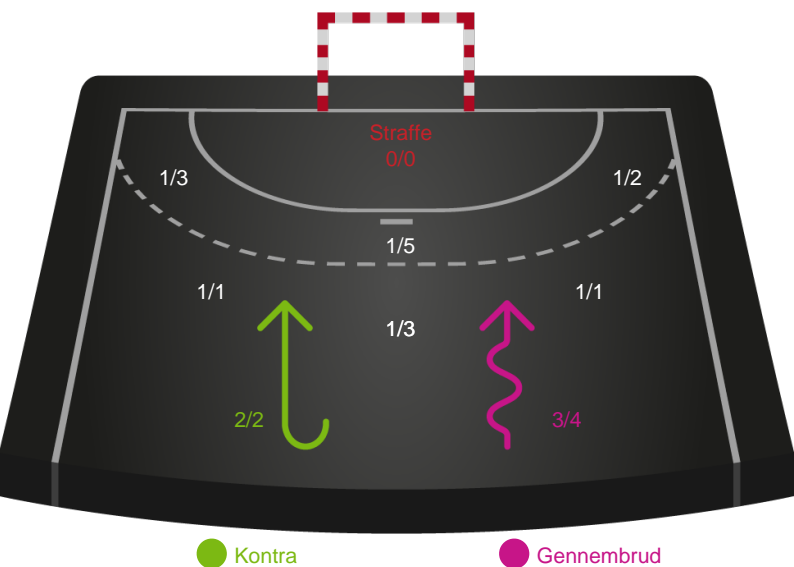

Angrebet sluttede med:

Teknisk fejl

2 min

Assist

Skuddene endte med:

Målforskel i løbet af kampen

Shotplot for Første halvleg

Nykøbing F. Håndboldklub - Team Esbjerg - 22-34 (10-18)

328920 / 30.04.2026, 20.30 / SPAR NORD Boxen / Bambuni Kvindeligaen - Slutspil Pulje 1

Logget af: Anne-Marie Paasch Almar, Morten Larsen

Nykøbing F. Håndboldklub

Redningsdiagram

Team Esbjerg

Redningsdiagram