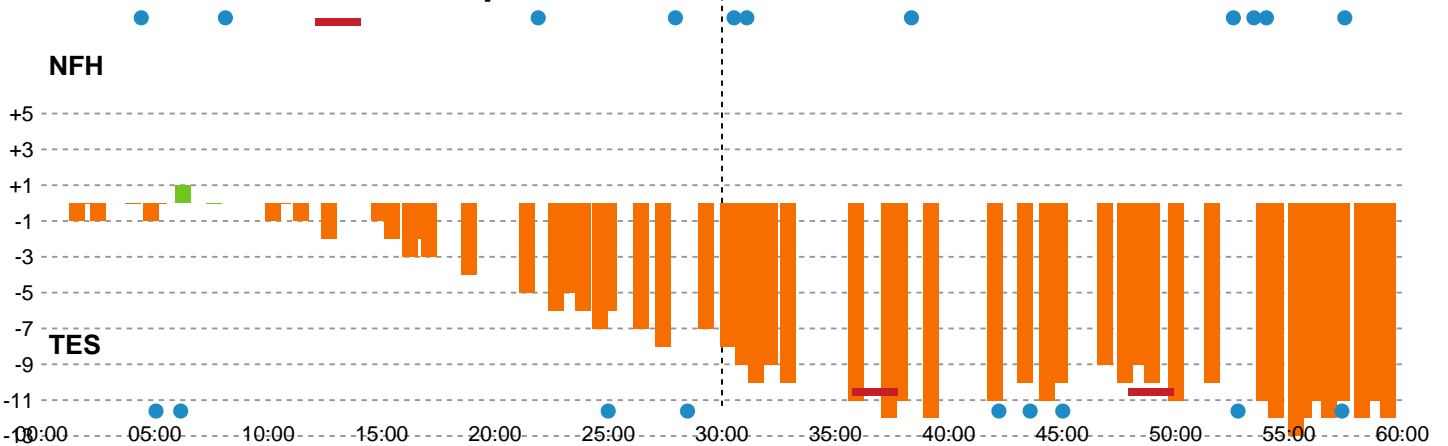

Fordeling af mål og skud

Nykøbing F. Håndboldklub - Team Esbjerg - 22-34 (10-18)

328920 / 30.04.2026, 20.30 / SPAR NORD Boxen / Bambuni Kvindeligaen - Slutspil Pulje 1

Logget af: Anne-Marie Paasch Almar, Morten Larsen

Angrebet sluttede med:

Teknisk fejl

2 min

Assist

Skuddene endte med:

Målforskel i løbet af kampen

Shotplot for Første halvleg

Nykøbing F. Håndboldklub - Team Esbjerg - 22-34 (10-18)

328920 / 30.04.2026, 20.30 / SPAR NORD Boxen / Bambuni Kvindeligaen - Slutspil Pulje 1

Logget af: Anne-Marie Paasch Almar, Morten Larsen

Nykøbing F. Håndboldklub

Redningsdiagram

Team Esbjerg

Redningsdiagram