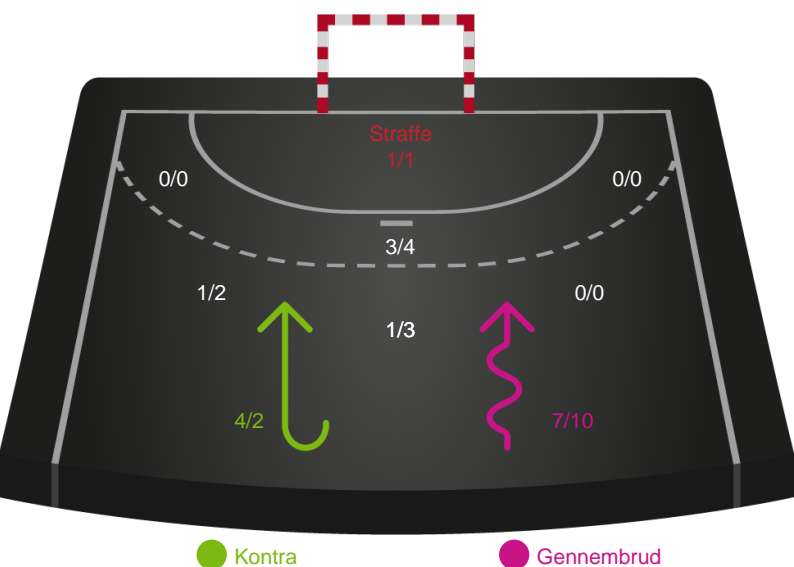

Team Esbjerg

Skuddiagram