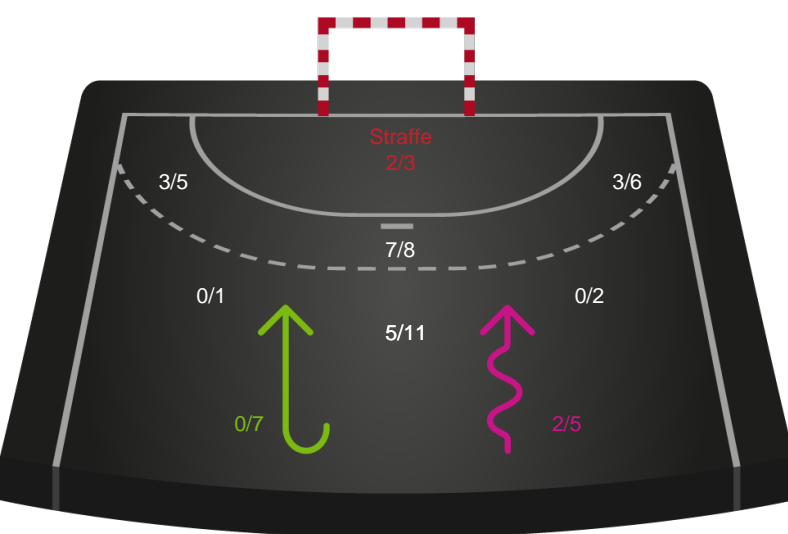

Nykøbing F. Håndboldklub

Skuddiagram