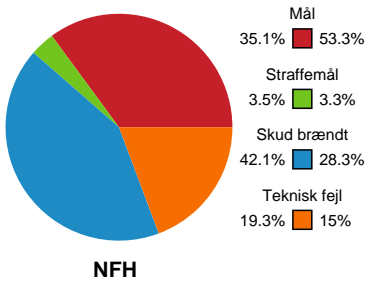

Angrebet sluttede med: