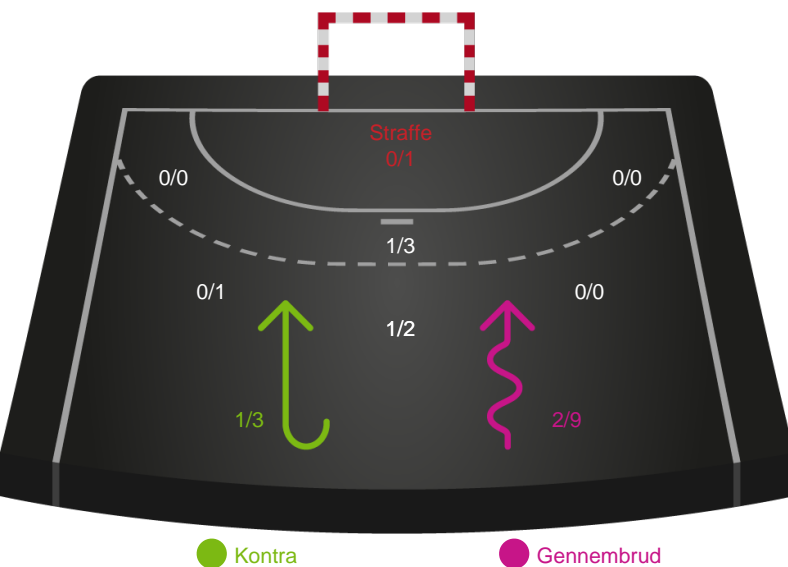

Shotplot for Første halvleg

Nykøbing F. Håndboldklub - Team Esbjerg - 22-34 (10-18)

328920 / 30.04.2026, 20.30 / SPAR NORD Boxen / Bambuni Kvindeligaen - Slutspil Pulje 1

Logget af: Anne-Marie Paasch Almar, Morten Larsen

Nykøbing F. Håndboldklub

Redningsdiagram