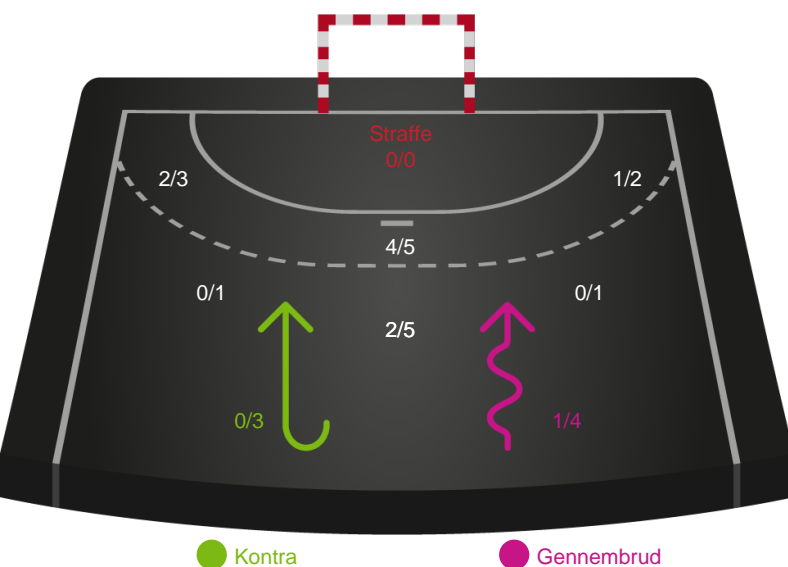

Nykøbing F. Håndboldklub

Skuddiagram