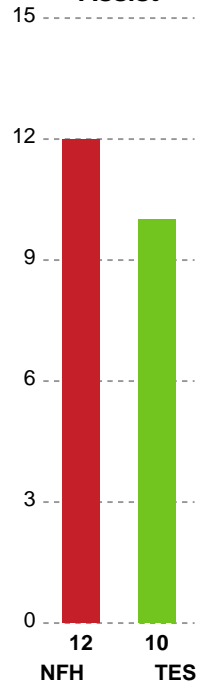

Angrebet sluttede med:

Teknisk fejl

2 min

Assist

Skuddene endte med:

Målforskel i løbet af kampen

Shotplot for Første halvleg

Nykøbing F. Håndboldklub - Team Esbjerg - 22-34 (10-18)