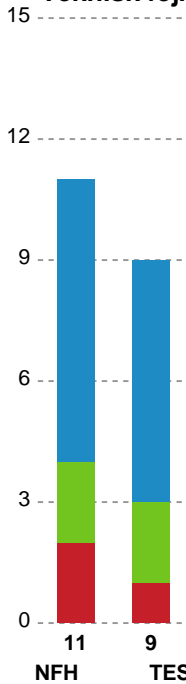

Markspillere

Nr	Navn	Mål/Skud	Straffe-mål/skud	Total Mål/Skud	Assist	Tilkendt straffe	Forårsagede straffe	Rødt kort	Tabt bold	Bold erob.	Fejl aflv.	Regelbrud	2min udvis.	MEP
4	Michala Møller	3/7 42.86%	0/0 0%	3/7 42.86%	0	0	1	0	0	0	1	0	0	0.6
6	Zoë Sprengers	5/5 100%	0/0 0%	5/5 100%	0	0	0	0	0	2	0	0	0	4.35
8	Live Rushfeldt Deila	4/5 80%	0/0 0%	4/5 80%	1	0	0	0	1	0	2	1	1	1.37
9	Nora Mørk	0/0 0%	2/2 100%	2/2 100%	0	0	0	0	0	0	0	0	0	0.9
10	Kathrine Heindahl	1/1 100%	0/0 0%	1/1 100%	0	0	0	0	0	0	0	0	0	0.75
11	Rikke Iversen	1/2 50%	0/0 0%	1/2 50%	0	1	0	0	0	0	0	0	0	1.02
17	Elin Hansson	1/2 50%	0/0 0%	1/2 50%	0	0	0	0	0	0	0	0	0	0.35
18	Olivia Löfqvist	3/3 100%	0/0 0%	3/3 100%	0	0	0	0	0	0	0	0	0	2.25
20	Marit Røsborg Jacobsen	1/2 50%	0/0 0%	1/2 50%	0	0	1	0	0	0	0	0	1	0.09
21	Helene Kindberg	3/7 42.86%	0/0 0%	3/7 42.86%	5	1	0	0	1	0	1	0	0	1.97
22	Line Haugsted	2/2 100%	0/0 0%	2/2 100%	0	0	0	0	0	1	0	0	0	1.8
25	Henny Reistad	6/9 66.67%	0/0 0%	6/9 66.67%	4	0	1	0	0	0	2	0	0	3.9
29	Sarah Dekker	0/0 0%	0/0 0%	0/0 0%	0	0	0	0	0	0	0	0	0	0
38	Mia Emmenegger	0/1 0%	0/0 0%	0/1 0%	0	0	0	0	0	1	0	0	0	0.02

Fordeling af mål og skud

Nykøbing F. Håndboldklub - Team Esbjerg - 22-34 (10-18)

328920 / 30.04.2026, 20.30 / SPAR NORD Boxen / Bambuni Kvindeligaen - Slutspil Pulje 1

Logget af: Anne-Marie Paasch Almar, Morten Larsen

Angrebet sluttede med:

Teknisk fejl

2 min

Assist

Skuddene endte med:

Målforskel i løbet af kampen

Shotplot for Første halvleg

Nykøbing F. Håndboldklub - Team Esbjerg - 22-34 (10-18)