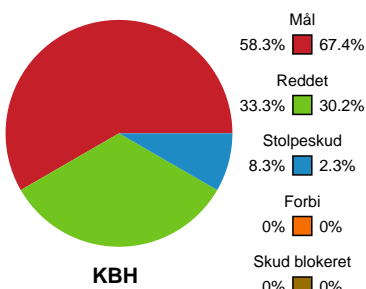

Skuddene endte med: