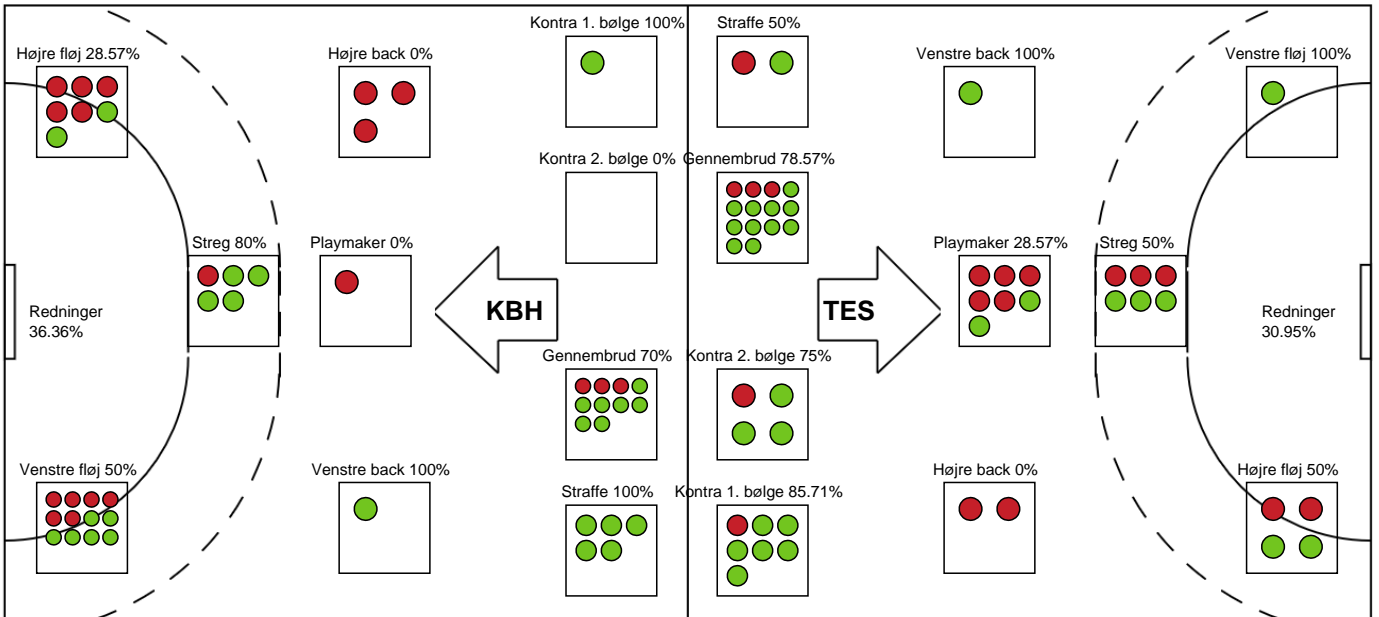

Fordeling af mål og skud

København Håndbold - Team Esbjerg - 26-30 (13-16)

328923 / 03.05.2026, 18.00 / Frederiksberg Opvisning / Bambuni Kvindeligaen - Slutspil Pulje 1

Logget af: Jette Rødgaard, Dorte Hansen