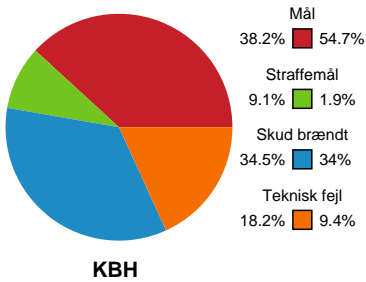

Angrebet sluttede med: