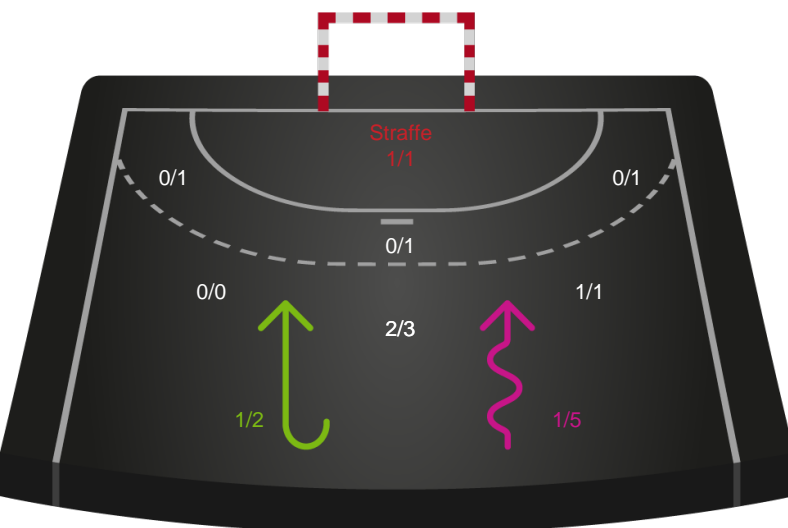

Shotplot for Anden halvleg

København Håndbold - Team Esbjerg - 26-30 (13-16)

328923 / 03.05.2026, 18.00 / Frederiksberg Opvisning / Bambuni Kvindeligaen - Slutspil Pulje 1

Logget af: Jette Rødgaard, Dorte Hansen

København Håndbold

Redningsdiagram