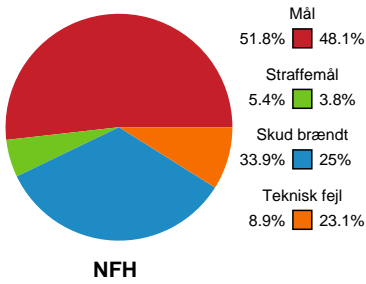

Markspillere

Nr	Navn	Mål/Skud	Straffe-mål/skud	Total Mål/Skud	Assist	Tilkendt straffe	Forårsagede straffe	Rødt kort	Tabt bold	Bold erob.	Fejl aflv.	Regelbrud	2min udvis.	MEP
4	Sofie ALNOR	0/0 0%	0/0 0%	0/0 0%	0	0	0	0	0	0	0	0	0	0
7	Amalie WULFF	3/6 50%	0/0 0%	3/6 50%	5	3	0	0	0	0	1	0	0	3.36
8	Johanna FORSBERG	1/2 50%	0/0 0%	1/2 50%	0	0	0	0	0	0	0	0	0	0.4
10	Charlotte MIKKELSEN	7/7 100%	0/0 0%	7/7 100%	1	0	0	0	0	0	0	1	0	5.15
15	Sofie FLADER	4/4 100%	0/0 0%	4/4 100%	1	2	0	0	0	0	0	0	0	4.19
18	Alberte KIELSTRUP	0/0 0%	0/0 0%	0/0 0%	2	0	2	0	1	1	0	0	0	0.25
20	Mia SVELE	5/9 55.56%	1/3 33.33%	6/12 50%	2	1	0	0	0	0	0	0	0	3.32
23	Elma HALILCEVIC	6/7 85.71%	0/0 0%	6/7 85.71%	1	0	0	0	0	1	0	0	1	4.59
24	Sofie OLSEN	0/0 0%	0/0 0%	0/0 0%	0	0	0	0	0	0	0	0	0	0
44	Nikita Van Der VLIET	3/4 75%	1/2 50%	4/6 66.67%	0	0	0	0	0	1	0	0	0	2.3
49	Celine Lundbye KRISTIANSEN	0/2 0%	1/1 100%	1/3 33.33%	1	0	0	0	0	0	0	0	0	0.3
79	Kristina KRISTIANSEN	0/4 0%	0/0 0%	0/4 0%	3	0	0	0	0	0	1	0	0	-0.85

Fordeling af mål og skud

Nykøbing F. Håndboldklub - Viborg HK - 32-27 (14-13)

Intet billede angivet

391535 / 29.03.2022, 20.30 / LÅNLET Arena / Bambusa Kvindeligaen - Slutspil Pulje 1

Angrebet sluttede med:

Skuddene endte med:

Teknisk fejl

2 min

Assist

Målforskel i løbet af kampen

Shotplot for Første halvleg

Nykøbing F. Håndboldklub - Viborg HK - 32-27 (14-13)

391535 / 29.03.2022, 20.30 / LÅNLET Arena / Bambusa Kvindeligaen - Slutspil Pulje 1