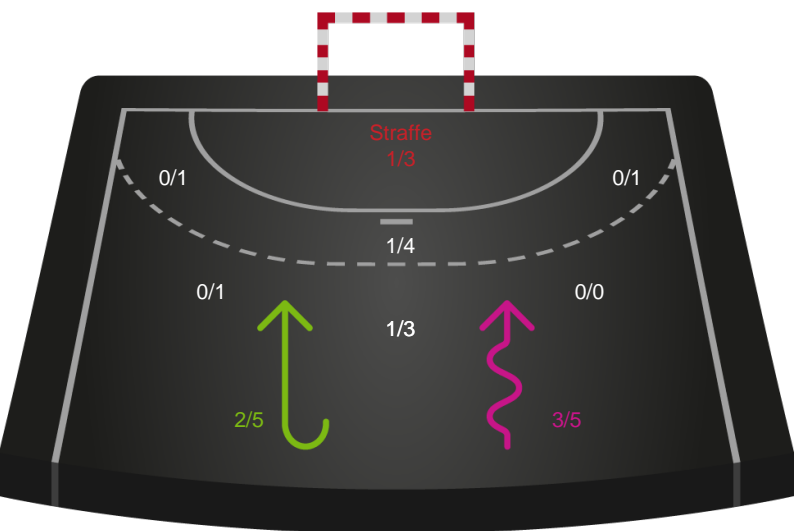

Viborg HK

Redningsdiagram