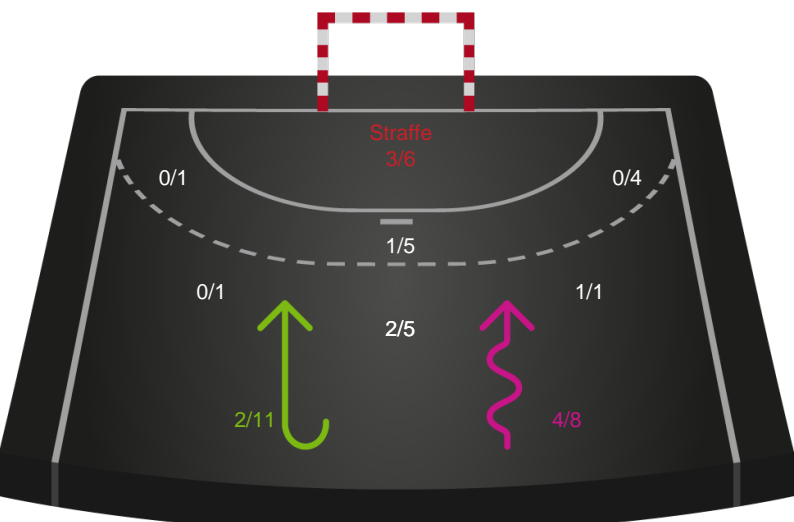

Viborg HK

Redningsdiagram