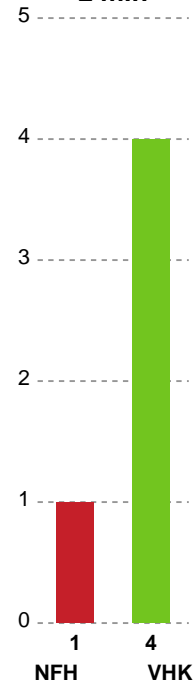

Markspillere

Nr	Navn	Mål/Skud	Straffe-mål/skud	Total Mål/Skud	Assist	Tilkendt straffe	Forårsagede straffe	Rødt kort	Tabt bold	Bold erob.	Fejl aflv.	Regelbrud	2min udvis.	MEP
4	Sofie ALNOR	0/0 0%	0/0 0%	0/0 0%	0	0	0	0	0	0	0	0	0	0
7	Amalie WULFF	3/6 50%	0/0 0%	3/6 50%	5	3	0	0	0	0	1	0	0	3.36
8	Johanna FORSBERG	1/2 50%	0/0 0%	1/2 50%	0	0	0	0	0	0	0	0	0	0.4
10	Charlotte MIKKELSEN	7/7 100%	0/0 0%	7/7 100%	1	0	0	0	0	0	0	1	0	5.15
15	Sofie FLADER	4/4 100%	0/0 0%	4/4 100%	1	2	0	0	0	0	0	0	0	4.19
18	Alberte KIELSTRUP	0/0 0%	0/0 0%	0/0 0%	2	0	2	0	1	1	0	0	0	0.25
20	Mia SVELE	5/9 55.56%	1/3 33.33%	6/12 50%	2	1	0	0	0	0	0	0	0	3.32
23	Elma HALILCEVIC	6/7 85.71%	0/0 0%	6/7 85.71%	1	0	0	0	0	1	0	0	1	4.59
24	Sofie OLSEN	0/0 0%	0/0 0%	0/0 0%	0	0	0	0	0	0	0	0	0	0
44	Nikita Van Der VLIET	3/4 75%	1/2 50%	4/6 66.67%	0	0	0	0	0	1	0	0	0	2.3
49	Celine Lundbye KRISTIANSEN	0/2 0%	1/1 100%	1/3 33.33%	1	0	0	0	0	0	0	0	0	0.3
79	Kristina KRISTIANSEN	0/4 0%	0/0 0%	0/4 0%	3	0	0	0	0	0	1	0	0	-0.85

Fordeling af mål og skud

Nykøbing F. Håndboldklub - Viborg HK - 32-27 (14-13)

Intet billede angivet

391535 / 29.03.2022, 20.30 / LÅNLET Arena / Bambusa Kvindeligaen - Slutspil Pulje 1

Angrebet sluttede med:

Skuddene endte med:

Teknisk fejl

2 min

Assist

Målforskel i løbet af kampen

Shotplot for Første halvleg

Nykøbing F. Håndboldklub - Viborg HK - 32-27 (14-13)

391535 / 29.03.2022, 20.30 / LÅNLET Arena / Bambusa Kvindeligaen - Slutspil Pulje 1