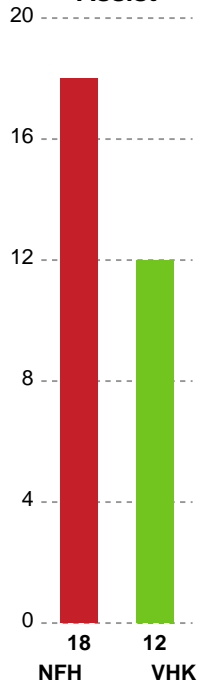

Fordeling af mål og skud

Nykøbing F. Håndboldklub - Viborg HK - 32-27 (14-13)

Intet billede angivet

391535 / 29.03.2022, 20.30 / LÅNLET Arena / Bambusa Kvindeligaen - Slutspil Pulje 1

Angrebet sluttede med:

Skuddene endte med:

Teknisk fejl

2 min

Assist

Målforskel i løbet af kampen

Shotplot for Første halvleg

Nykøbing F. Håndboldklub - Viborg HK - 32-27 (14-13)

391535 / 29.03.2022, 20.30 / LÅNLET Arena / Bambusa Kvindeligaen - Slutspil Pulje 1