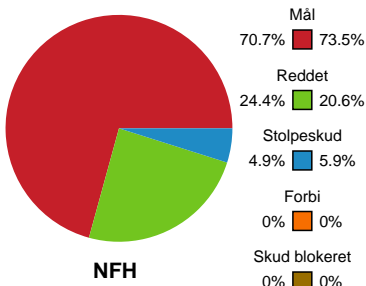

Markspillere

Nr	Navn	Mål/Skud	Straffe-mål/skud	Total Mål/Skud	Assist	Tilkendt straffe	Forårsagede straffe	Rødt kort	Tabt bold	Bold erob.	Fejl aflv.	Regelbrud	2min udvis.	MEP
4	Sofie ALNOR	0/0 0%	0/0 0%	0/0 0%	0	0	0	0	0	0	0	0	0	0
7	Amalie WULFF	3/6 50%	0/0 0%	3/6 50%	5	3	0	0	0	0	1	0	0	3.36
8	Johanna FORSBERG	1/2 50%	0/0 0%	1/2 50%	0	0	0	0	0	0	0	0	0	0.4
10	Charlotte MIKKELSEN	7/7 100%	0/0 0%	7/7 100%	1	0	0	0	0	0	0	1	0	5.15
15	Sofie FLADER	4/4 100%	0/0 0%	4/4 100%	1	2	0	0	0	0	0	0	0	4.19
18	Alberte KIELSTRUP	0/0 0%	0/0 0%	0/0 0%	2	0	2	0	1	1	0	0	0	0.25
20	Mia SVELE	5/9 55.56%	1/3 33.33%	6/12 50%	2	1	0	0	0	0	0	0	0	3.32
23	Elma HALILCEVIC	6/7 85.71%	0/0 0%	6/7 85.71%	1	0	0	0	0	1	0	0	1	4.59
24	Sofie OLSEN	0/0 0%	0/0 0%	0/0 0%	0	0	0	0	0	0	0	0	0	0
44	Nikita Van Der VLIET	3/4 75%	1/2 50%	4/6 66.67%	0	0	0	0	0	1	0	0	0	2.3
49	Celine Lundbye KRISTIANSEN	0/2 0%	1/1 100%	1/3 33.33%	1	0	0	0	0	0	0	0	0	0.3
79	Kristina KRISTIANSEN	0/4 0%	0/0 0%	0/4 0%	3	0	0	0	0	0	1	0	0	-0.85

Fordeling af mål og skud

Nykøbing F. Håndboldklub - Viborg HK - 32-27 (14-13)

Intet billede angivet

391535 / 29.03.2022, 20.30 / LÅNLET Arena / Bambusa Kvindeligaen - Slutspil Pulje 1

Angrebet sluttede med:

Skuddene endte med:

Teknisk fejl

2 min

Assist

Målforskel i løbet af kampen

Shotplot for Første halvleg

Nykøbing F. Håndboldklub - Viborg HK - 32-27 (14-13)

391535 / 29.03.2022, 20.30 / LÅNLET Arena / Bambusa Kvindeligaen - Slutspil Pulje 1