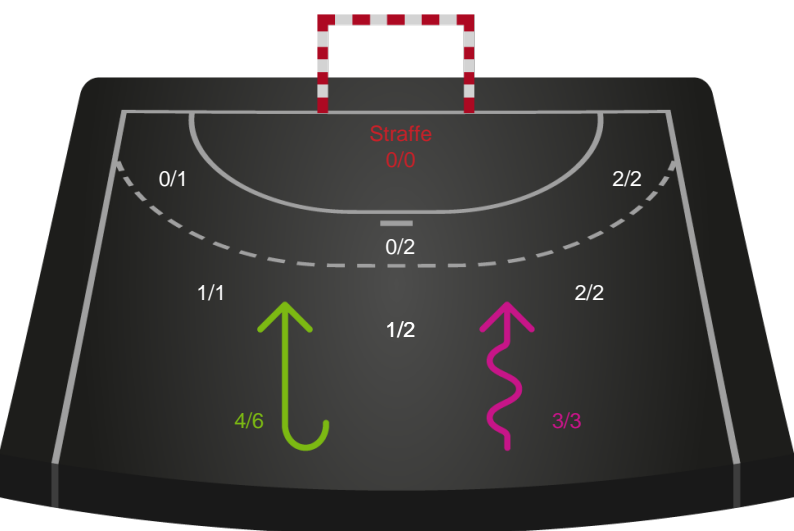

Viborg HK

Skuddiagram