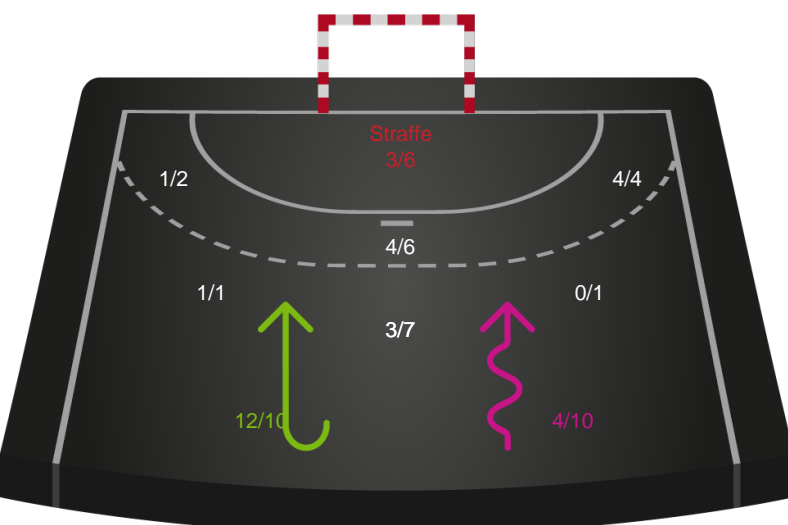

Nykøbing F. Håndboldklub

Skuddiagram