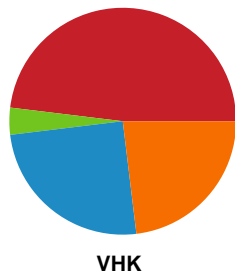

Fordeling af mål og skud

Nykøbing F. Håndboldklub - Viborg HK - 32-27 (14-13)

Intet billede angivet

391535 / 29.03.2022, 20.30 / LÅNLET Arena / Bambusa Kvindeligaen - Slutspil Pulje 1

Angrebet sluttede med: