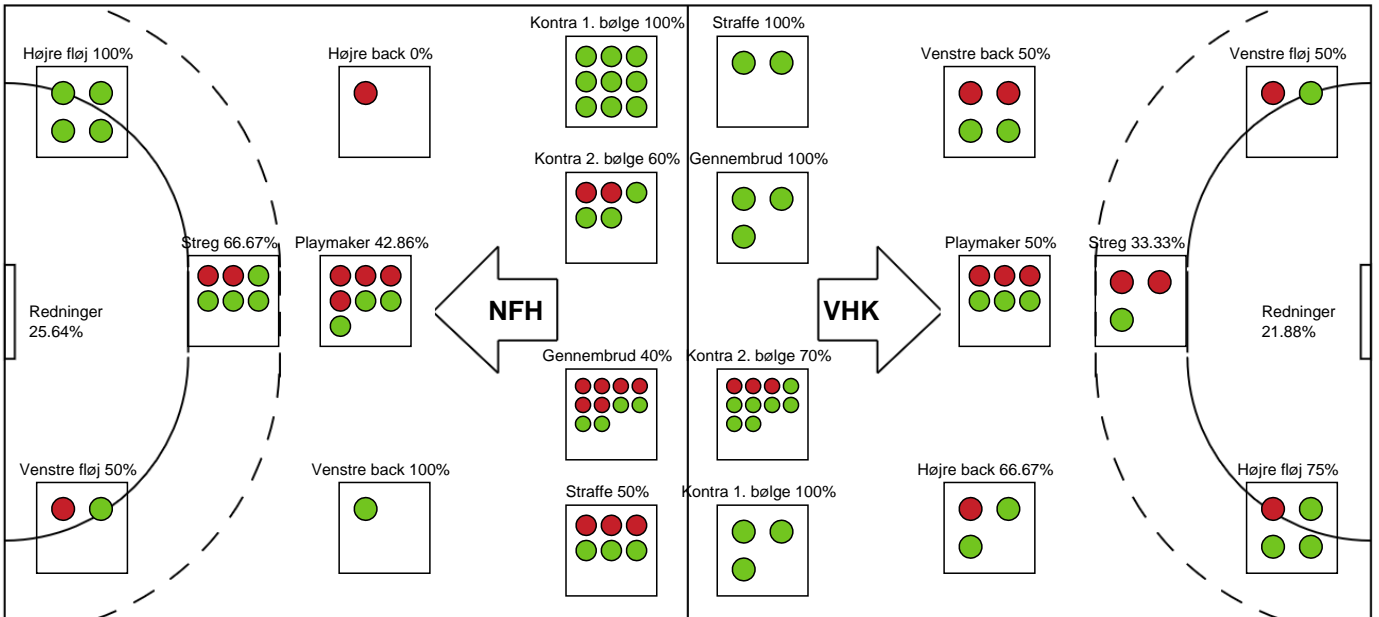

Nr	Navn	Redn/Skud	Straffe-Redn/skud	Total Redn/Skud	Mål imod	Skud forbi	Skud stolpe	Assist	Mål	Bold erob.	Fejl aflv.	Regelbrud	2 min udvis.	MEP
12	Annika Fridheim PETERSEN	0/0 0%	0/1 0%	0/1 0%	1	0	0	0	0	0	0	0	0	-0.11
32	Cecilie GREVE	7/31 22.58%	0/1 0%	7/32 21.88%	25	3	2	2	0	0	1	0	0	-0.65

Markspillere

Nr	Navn	Mål/Skud	Straffe-mål/skud	Total Mål/Skud	Assist	Tilkendt straffe	Forårsagede straffe	Rødt kort	Tabt bold	Bold erob.	Fejl aflv.	Regelbrud	2min udvis.	MEP
4	Sofie ALNOR	0/0 0%	0/0 0%	0/0 0%	0	0	0	0	0	0	0	0	0	0
7	Amalie WULFF	3/6 50%	0/0 0%	3/6 50%	5	3	0	0	0	0	1	0	0	3.36
8	Johanna FORSBERG	1/2 50%	0/0 0%	1/2 50%	0	0	0	0	0	0	0	0	0	0.4
10	Charlotte MIKKELSEN	7/7 100%	0/0 0%	7/7 100%	1	0	0	0	0	0	0	1	0	5.15
15	Sofie FLADER	4/4 100%	0/0 0%	4/4 100%	1	2	0	0	0	0	0	0	0	4.19
18	Alberte KIELSTRUP	0/0 0%	0/0 0%	0/0 0%	2	0	2	0	1	1	0	0	0	0.25
20	Mia SVELE	5/9 55.56%	1/3 33.33%	6/12 50%	2	1	0	0	0	0	0	0	0	3.32
23	Elma HALILCEVIC	6/7 85.71%	0/0 0%	6/7 85.71%	1	0	0	0	0	1	0	0	1	4.59
24	Sofie OLSEN	0/0 0%	0/0 0%	0/0 0%	0	0	0	0	0	0	0	0	0	0
44	Nikita Van Der VLIET	3/4 75%	1/2 50%	4/6 66.67%	0	0	0	0	0	1	0	0	0	2.3
49	Celine Lundbye KRISTIANSEN	0/2 0%	1/1 100%	1/3 33.33%	1	0	0	0	0	0	0	0	0	0.3
79	Kristina KRISTIANSEN	0/4 0%	0/0 0%	0/4 0%	3	0	0	0	0	0	1	0	0	-0.85

Fordeling af mål og skud

Nykøbing F. Håndboldklub - Viborg HK - 32-27 (14-13)

Intet billede angivet

391535 / 29.03.2022, 20.30 / LÅNLET Arena / Bambusa Kvindeligaen - Slutspil Pulje 1

Angrebet sluttede med:

Skuddene endte med:

Teknisk fejl

2 min

Assist

Målforskel i løbet af kampen

Shotplot for Første halvleg

Nykøbing F. Håndboldklub - Viborg HK - 32-27 (14-13)

391535 / 29.03.2022, 20.30 / LÅNLET Arena / Bambusa Kvindeligaen - Slutspil Pulje 1