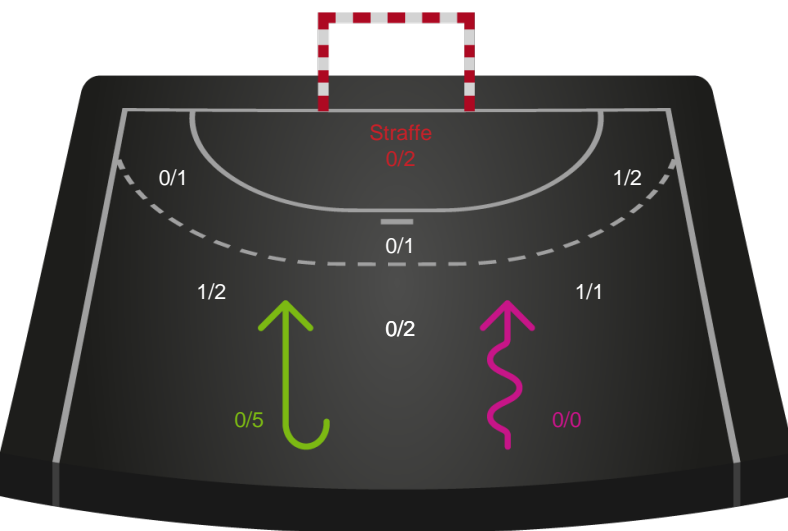

Shotplot for Anden halvleg

Nykøbing F. Håndboldklub - Viborg HK - 32-27 (14-13)

391535 / 29.03.2022, 20.30 / LÅNLET Arena / Bambusa Kvindeligaen - Slutspil Pulje 1

Intet billede angivet

Nykøbing F. Håndboldklub

Redningsdiagram