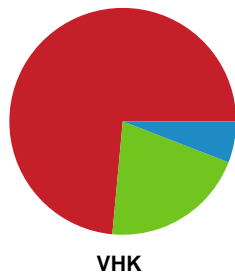

Skuddene endte med: