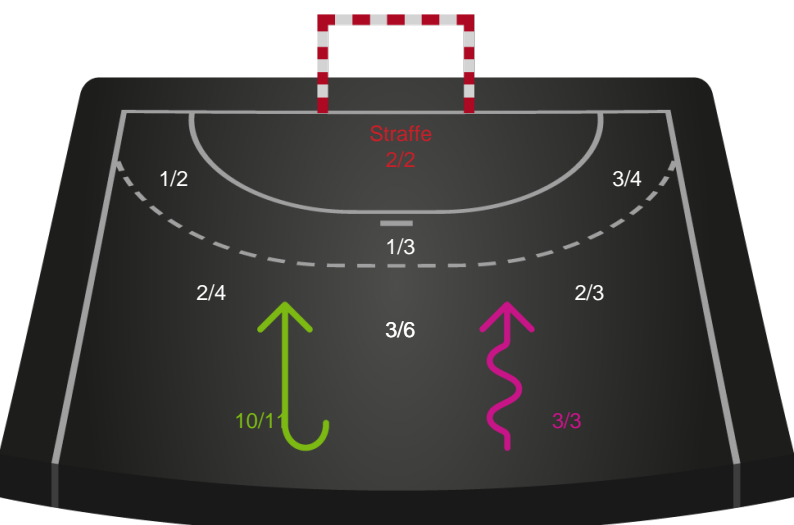

Gennembrud

Viborg HK

Skuddiagram

Kontra

Gennembrud

Hold statistik for Første halvleg

Nykøbing F. Håndboldklub - Viborg HK - 32-27 (14-13)

391535 / 29.03.2022, 20.30 / LÅNLET Arena / Bambusa Kvindeligaen - Slutspil Pulje 1