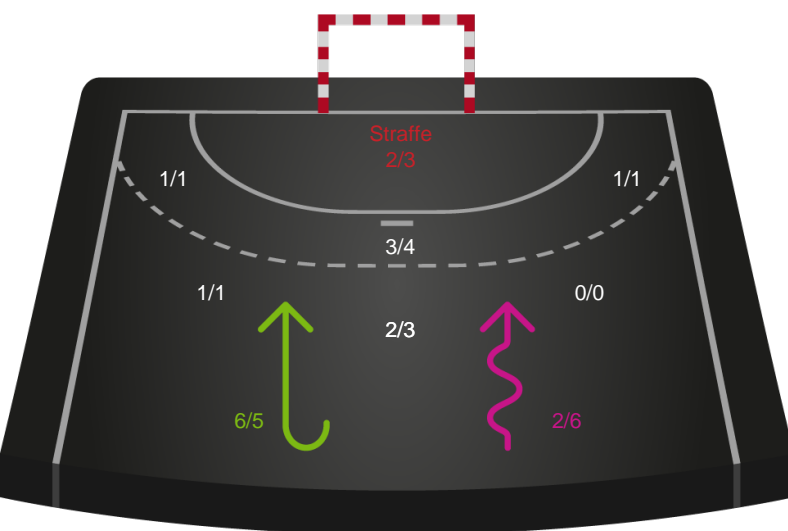

Nykøbing F. Håndboldklub

Skuddiagram