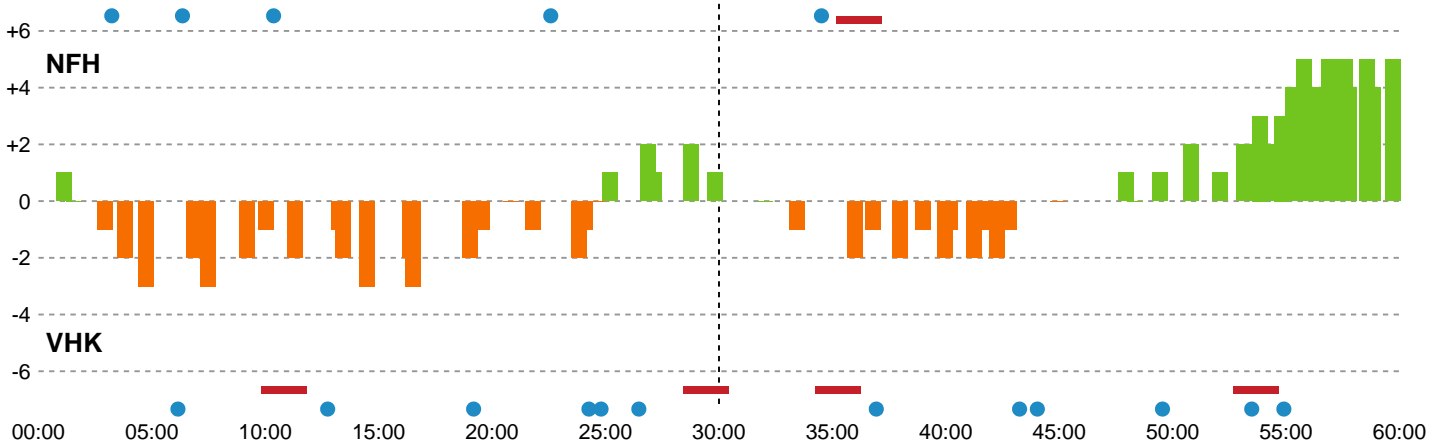

Fordeling af mål og skud

Nykøbing F. Håndboldklub - Viborg HK - 32-27 (14-13)

Intet billede angivet

391535 / 29.03.2022, 20.30 / LÅNLET Arena / Bambusa Kvindeligaen - Slutspil Pulje 1

Angrebet sluttede med:

Skuddene endte med:

Teknisk fejl

2 min

Assist

Målforskel i løbet af kampen

Shotplot for Første halvleg

Nykøbing F. Håndboldklub - Viborg HK - 32-27 (14-13)

391535 / 29.03.2022, 20.30 / LÅNLET Arena / Bambusa Kvindeligaen - Slutspil Pulje 1