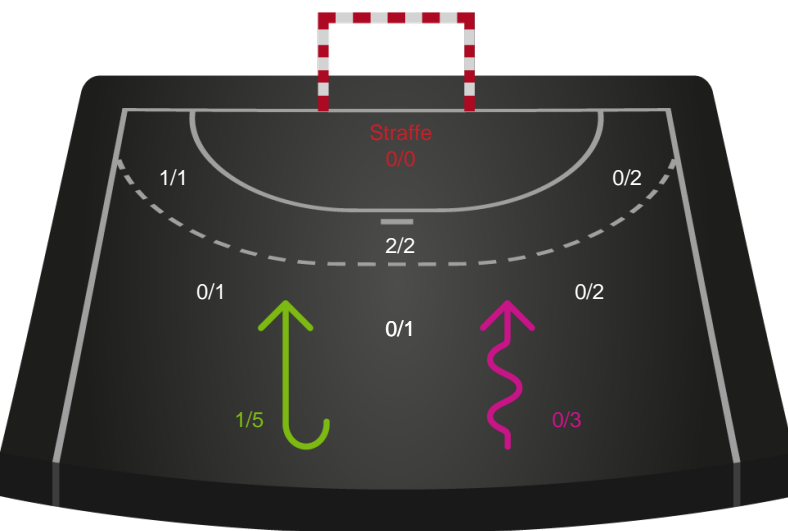

Shotplot for Første halvleg

Nykøbing F. Håndboldklub - Viborg HK - 32-27 (14-13)

391535 / 29.03.2022, 20.30 / LÅNLET Arena / Bambusa Kvindeligaen - Slutspil Pulje 1

Intet billede angivet

Nykøbing F. Håndboldklub

Redningsdiagram