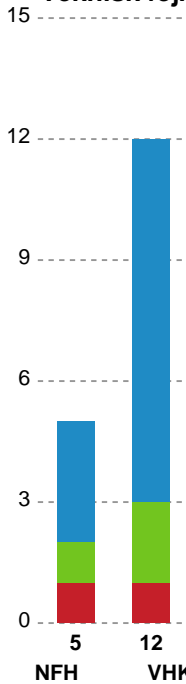

Markspillere

Nr	Navn	Mål/Skud	Straffe-mål/skud	Total Mål/Skud	Assist	Tilkendt straffe	Forårsagede straffe	Rødt kort	Tabt bold	Bold erob.	Fejl aflv.	Regelbrud	2min udvis.	MEP
4	Sofie ALNOR	0/0 0%	0/0 0%	0/0 0%	0	0	0	0	0	0	0	0	0	0
7	Amalie WULFF	3/6 50%	0/0 0%	3/6 50%	5	3	0	0	0	0	1	0	0	3.36
8	Johanna FORSBERG	1/2 50%	0/0 0%	1/2 50%	0	0	0	0	0	0	0	0	0	0.4
10	Charlotte MIKKELSEN	7/7 100%	0/0 0%	7/7 100%	1	0	0	0	0	0	0	1	0	5.15
15	Sofie FLADER	4/4 100%	0/0 0%	4/4 100%	1	2	0	0	0	0	0	0	0	4.19
18	Alberte KIELSTRUP	0/0 0%	0/0 0%	0/0 0%	2	0	2	0	1	1	0	0	0	0.25
20	Mia SVELE	5/9 55.56%	1/3 33.33%	6/12 50%	2	1	0	0	0	0	0	0	0	3.32
23	Elma HALILCEVIC	6/7 85.71%	0/0 0%	6/7 85.71%	1	0	0	0	0	1	0	0	1	4.59
24	Sofie OLSEN	0/0 0%	0/0 0%	0/0 0%	0	0	0	0	0	0	0	0	0	0
44	Nikita Van Der VLIET	3/4 75%	1/2 50%	4/6 66.67%	0	0	0	0	0	1	0	0	0	2.3
49	Celine Lundbye KRISTIANSEN	0/2 0%	1/1 100%	1/3 33.33%	1	0	0	0	0	0	0	0	0	0.3
79	Kristina KRISTIANSEN	0/4 0%	0/0 0%	0/4 0%	3	0	0	0	0	0	1	0	0	-0.85

Fordeling af mål og skud

Nykøbing F. Håndboldklub - Viborg HK - 32-27 (14-13)

Intet billede angivet

391535 / 29.03.2022, 20.30 / LÅNLET Arena / Bambusa Kvindeligaen - Slutspil Pulje 1

Angrebet sluttede med:

Skuddene endte med:

Teknisk fejl

2 min

Assist

Målforskel i løbet af kampen

Shotplot for Første halvleg

Nykøbing F. Håndboldklub - Viborg HK - 32-27 (14-13)

391535 / 29.03.2022, 20.30 / LÅNLET Arena / Bambusa Kvindeligaen - Slutspil Pulje 1