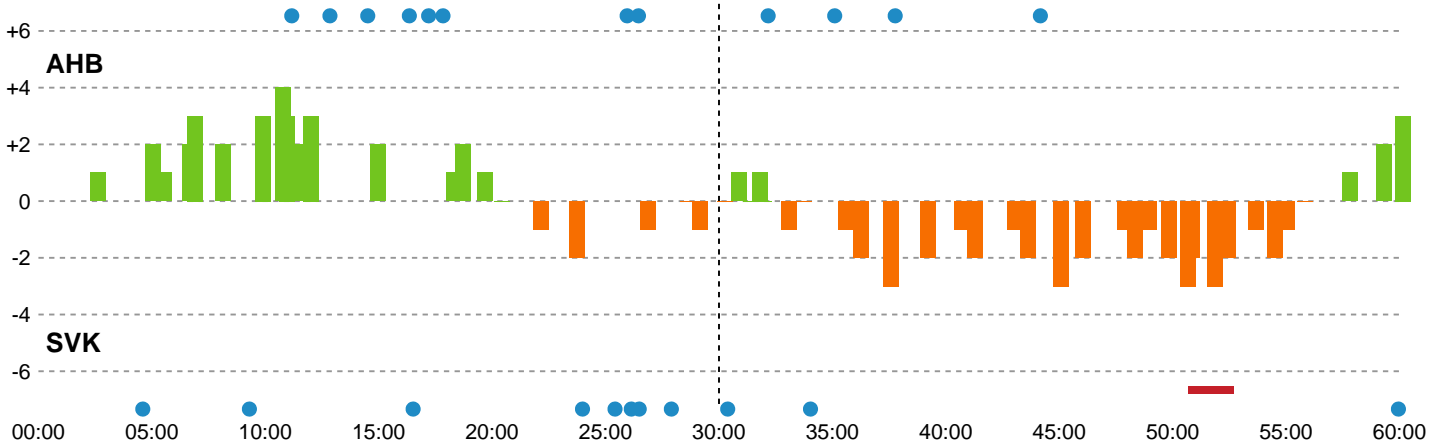

Fordeling af mål og skud

Aarhus Håndbold Kvinder - Silkeborg-Voel KFUM - 28-25 (11-11)

Intet billede angivet

591315 / 20.09.2023, 18.30 / Djurslands Bank Arena / Kvindeligaen - Grundspil

Angrebet sluttede med:

Skuddene endte med:

Teknisk fejl

2 min

Assist

Målforskel i løbet af kampen

Shotplot for Første halvleg

Aarhus Håndbold Kvinder - Silkeborg-Voel KFUM - 28-25 (11-11)

591315 / 20.09.2023, 18.30 / Djurslands Bank Arena / Kvindeligaen - Grundspil

Intet billede angivet

Aarhus Håndbold Kvinder

Redningsdiagram

Kontra

Gennembrud

Silkeborg-Voel KFUM

Redningsdiagram

Kontra