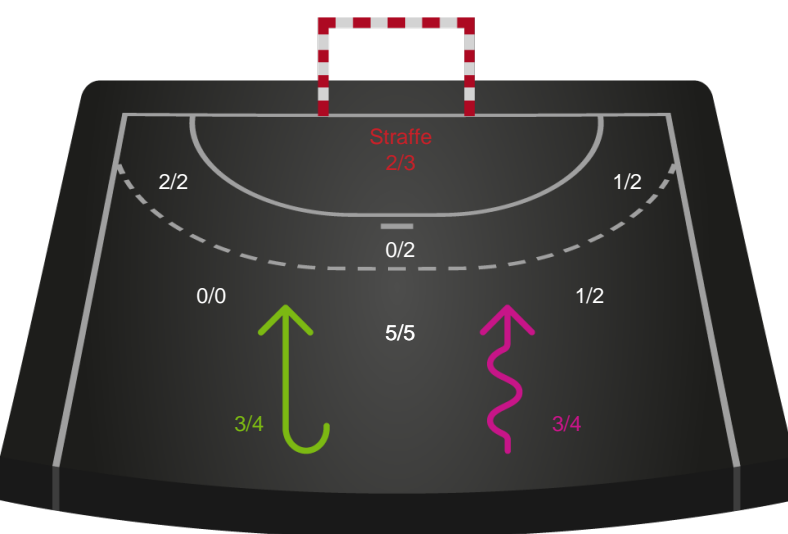

Aarhus Håndbold Kvinder

Skuddiagram