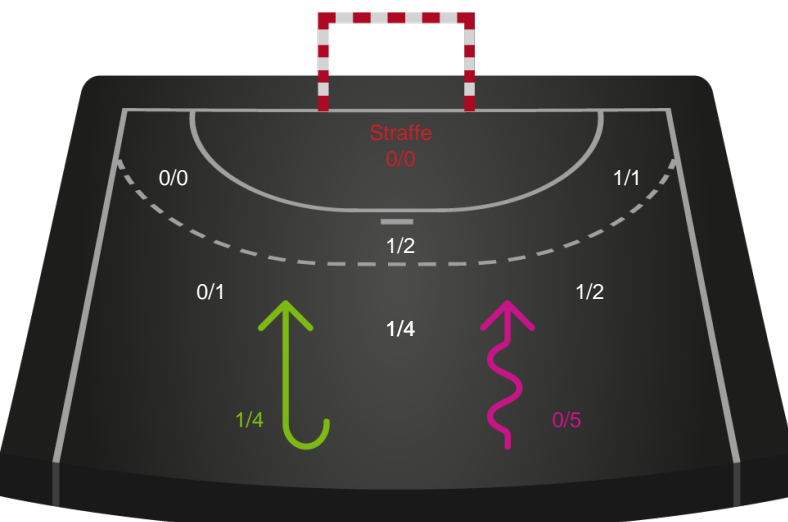

Shotplot for Anden halvleg

Aarhus Håndbold Kvinder - Silkeborg-Voel KFUM - 28-25 (11-11)

591315 / 20.09.2023, 18.30 / Djurslands Bank Arena / Kvindeligaen - Grundspil

Intet billede angivet

Aarhus Håndbold Kvinder

Redningsdiagram