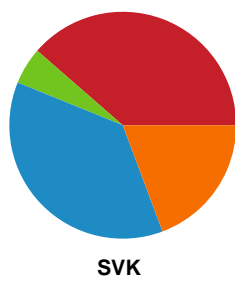

Fordeling af mål og skud

Aarhus Håndbold Kvinder - Silkeborg-Voel KFUM - 28-25 (11-11)

Intet billede angivet

591315 / 20.09.2023, 18.30 / Djurslands Bank Arena / Kvindeligaen - Grundspil

Angrebet sluttede med: