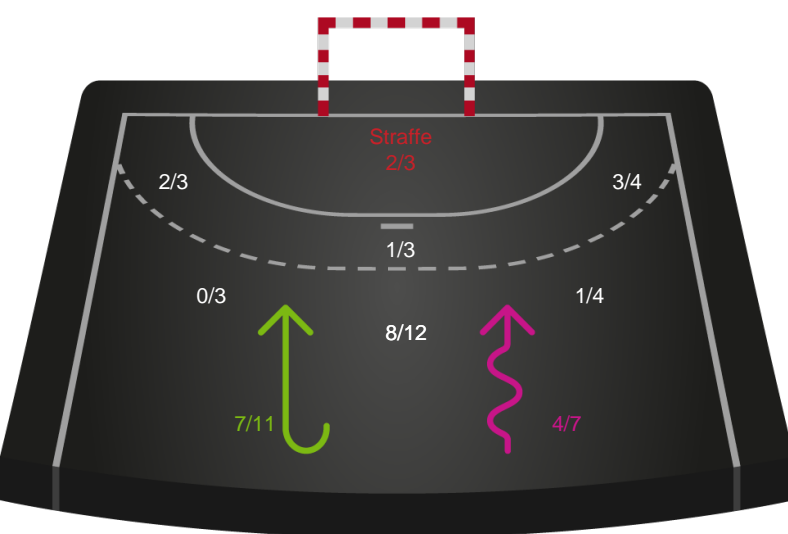

Aarhus Håndbold Kvinder

Skuddiagram