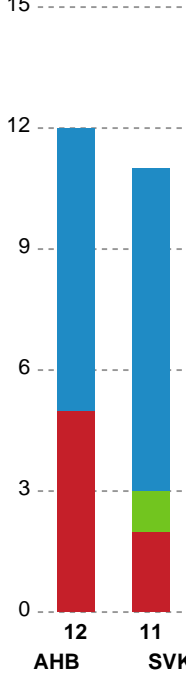

Fordeling af mål og skud

Aarhus Håndbold Kvinder - Silkeborg-Voel KFUM - 28-25 (11-11)

Intet billede angivet

591315 / 20.09.2023, 18.30 / Djurslands Bank Arena / Kvindeligaen - Grundspil

Angrebet sluttede med:

Skuddene endte med:

Teknisk fejl

2 min

Assist

Målforskel i løbet af kampen

Shotplot for Første halvleg

Aarhus Håndbold Kvinder - Silkeborg-Voel KFUM - 28-25 (11-11)

591315 / 20.09.2023, 18.30 / Djurslands Bank Arena / Kvindeligaen - Grundspil