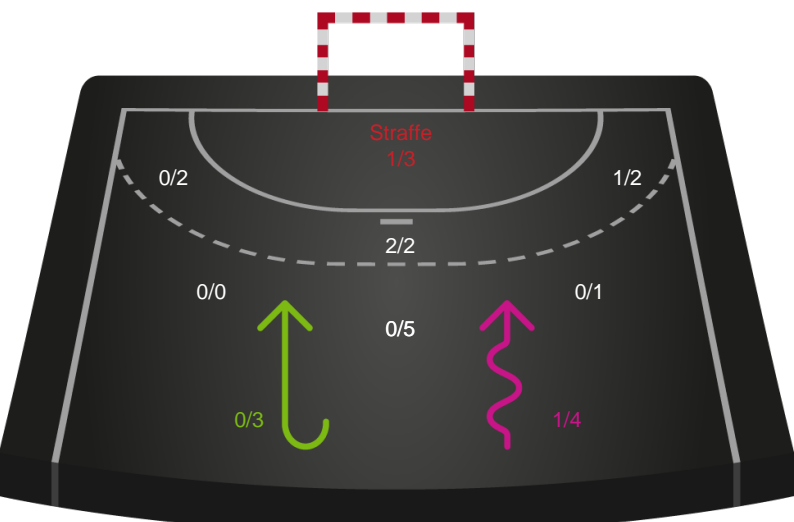

Silkeborg-Voel KFUM

Redningsdiagram