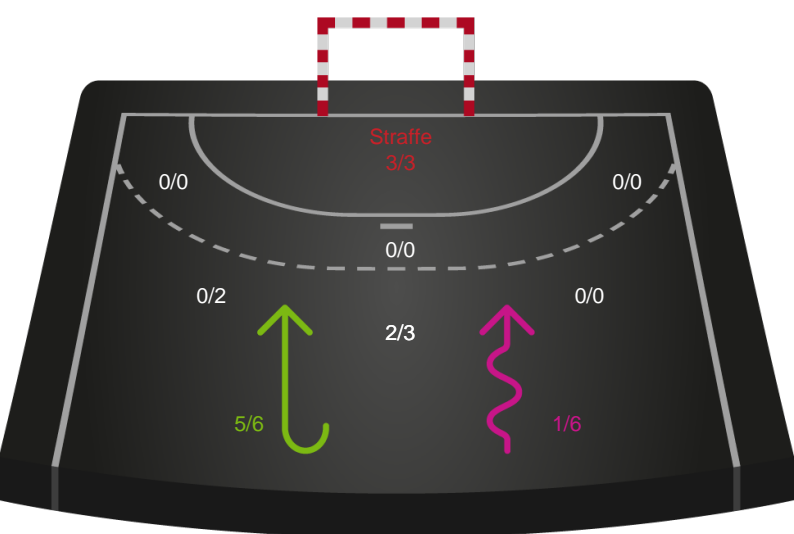

Silkeborg-Voel KFUM

Skuddiagram