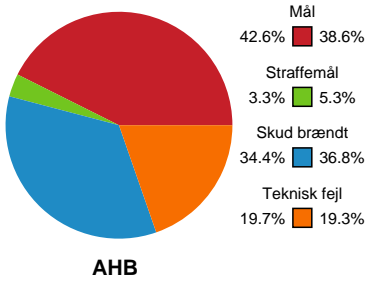

Fordeling af mål og skud

Aarhus Håndbold Kvinder - Silkeborg-Voel KFUM - 28-25 (11-11)

Intet billede angivet

591315 / 20.09.2023, 18.30 / Djurslands Bank Arena / Kvindeligaen - Grundspil

Angrebet sluttede med:

Skuddene endte med:

Teknisk fejl

2 min

Assist

Målforskel i løbet af kampen

Shotplot for Første halvleg

Aarhus Håndbold Kvinder - Silkeborg-Voel KFUM - 28-25 (11-11)

591315 / 20.09.2023, 18.30 / Djurslands Bank Arena / Kvindeligaen - Grundspil