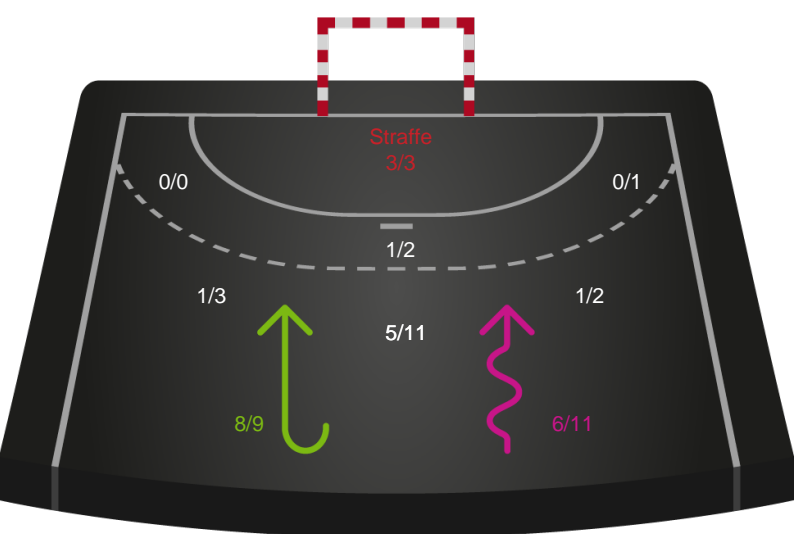

Gennembrud

Silkeborg-Voel KFUM

Skuddiagram

Kontra

Gennembrud

Hold statistik for Første halvleg

Aarhus Håndbold Kvinder - Silkeborg-Voel KFUM - 28-25 (11-11)

Intet billede angivet