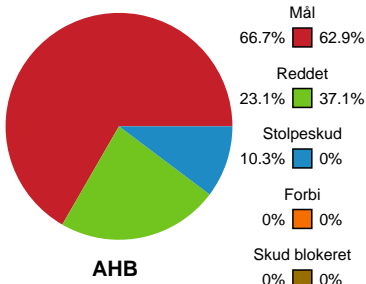

Fordeling af mål og skud

Aarhus Håndbold Kvinder - Silkeborg-Voel KFUM - 28-25 (11-11)

Intet billede angivet

591315 / 20.09.2023, 18.30 / Djurslands Bank Arena / Kvindeligaen - Grundspil

Angrebet sluttede med:

Skuddene endte med:

Teknisk fejl

2 min

Assist

Målforskel i løbet af kampen

Shotplot for Første halvleg

Aarhus Håndbold Kvinder - Silkeborg-Voel KFUM - 28-25 (11-11)

591315 / 20.09.2023, 18.30 / Djurslands Bank Arena / Kvindeligaen - Grundspil