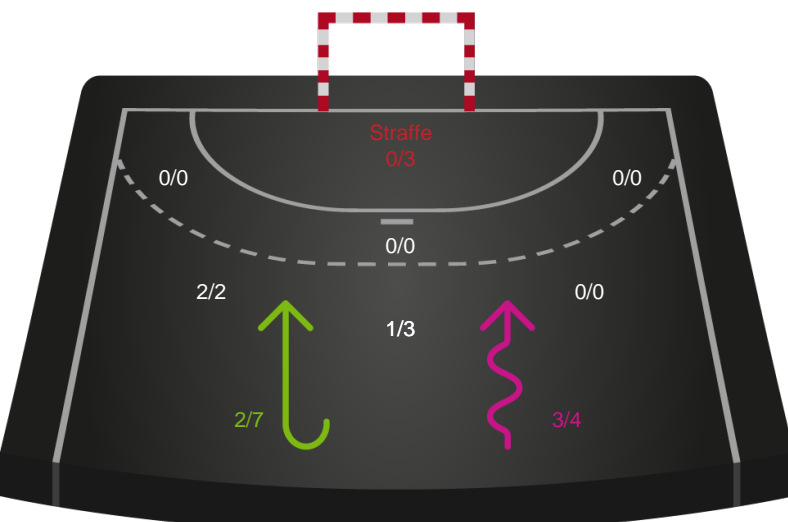

Shotplot for Første halvleg

Aarhus Håndbold Kvinder - Silkeborg-Voel KFUM - 28-25 (11-11)

591315 / 20.09.2023, 18.30 / Djurslands Bank Arena / Kvindeligaen - Grundspil

Intet billede angivet

Aarhus Håndbold Kvinder

Redningsdiagram