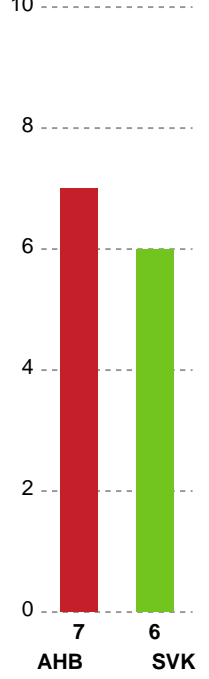

Fordeling af mål og skud

Aarhus Håndbold Kvinder - Silkeborg-Voel KFUM - 28-25 (11-11)

Intet billede angivet

591315 / 20.09.2023, 18.30 / Djurslands Bank Arena / Kvindeligaen - Grundspil

Angrebet sluttede med:

Skuddene endte med:

Teknisk fejl

2 min

Assist

Målforskel i løbet af kampen

Shotplot for Første halvleg

Aarhus Håndbold Kvinder - Silkeborg-Voel KFUM - 28-25 (11-11)

591315 / 20.09.2023, 18.30 / Djurslands Bank Arena / Kvindeligaen - Grundspil