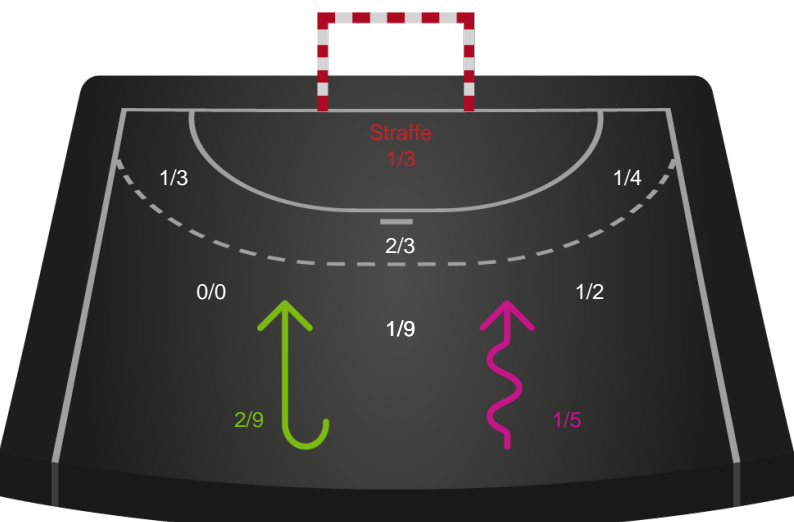

Silkeborg-Voel KFUM

Redningsdiagram