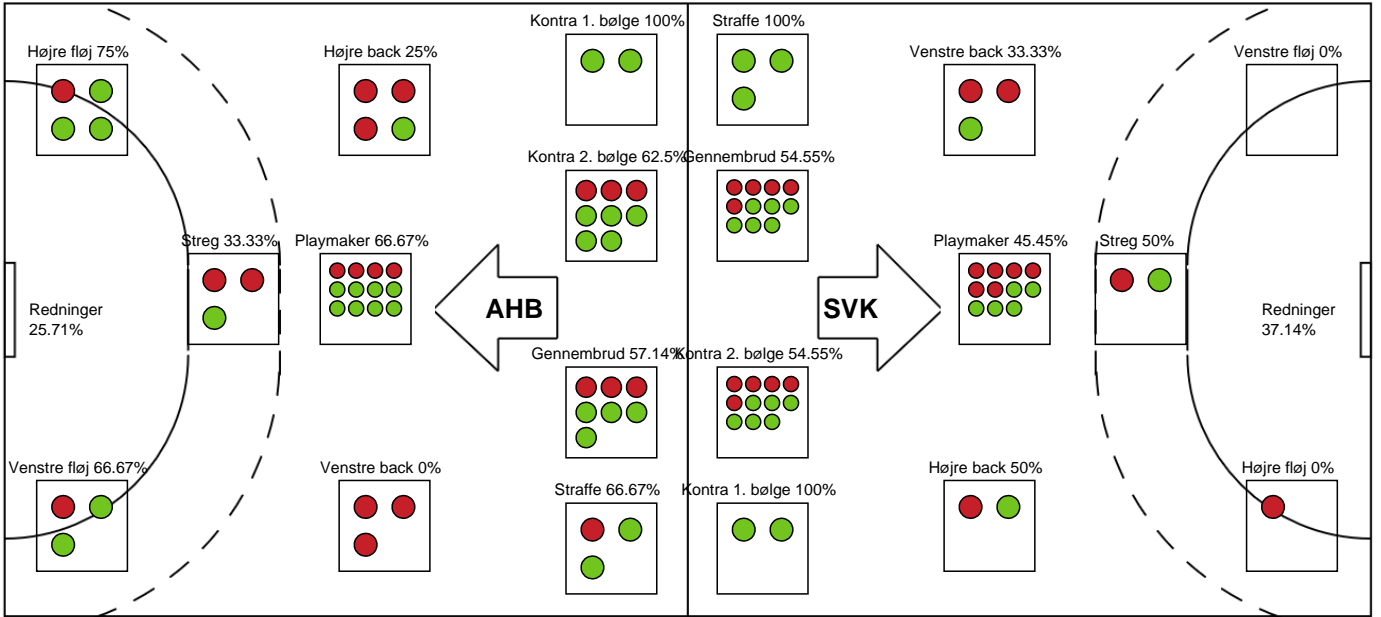

Markspillere

Nr	Navn	Mål/Skud	Straffe-mål/skud	Total Mål/Skud	Assist	Tilkendt straffe	Forårsagede straffe	Rødt kort	Tabt bold	Bold erob.	Fejl aflv.	Regelbrud	2min udvis.	MEP
4	Maria HOLM	3/6 50%	0/0 0%	3/6 50%	0	0	0	0	0	0	1	0	0	1.3
6	Thea RASMUSSEN	4/7 57.14%	0/0 0%	4/7 57.14%	0	1	0	0	0	0	0	0	0	2.67
7	Maja Munch LAURSEN	0/1 0%	0/0 0%	0/1 0%	0	0	0	0	0	0	0	0	0	-0.35
8	Sofie WENDELBO	0/0 0%	0/0 0%	0/0 0%	0	0	0	0	0	0	0	0	0	0
10	Mathilda LUNDSTRØM	1/4 25%	0/0 0%	1/4 25%	1	0	0	0	1	1	0	0	0	0.07
11	Sara MADSEN	5/9 55.56%	0/0 0%	5/9 55.56%	0	0	0	0	0	0	1	0	0	2.25
14	Andrea JACOBSEN	0/0 0%	0/0 0%	0/0 0%	0	0	0	0	0	0	0	0	0	0
18	Natasja ANDREASEN	6/8 75%	0/0 0%	6/8 75%	0	1	0	0	0	0	1	1	0	3.67
21	Maja EDLING	0/0 0%	3/3 100%	3/3 100%	0	0	2	0	0	0	0	0	0	0.95
27	Marigona HAJDARI	0/1 0%	0/0 0%	0/1 0%	0	1	0	0	0	0	1	0	0	-0.28
31	Andrea West BENDTSEN	1/4 25%	0/0 0%	1/4 25%	4	0	0	0	0	0	2	0	0	0.55
97	Line SKAK	2/3 66.67%	0/0 0%	2/3 66.67%	1	0	1	0	0	1	1	1	1	0.82

Fordeling af mål og skud

Aarhus Håndbold Kvinder - Silkeborg-Voel KFUM - 28-25 (11-11)

Intet billede angivet

591315 / 20.09.2023, 18.30 / Djurslands Bank Arena / Kvindeligaen - Grundspil

Angrebet sluttede med: