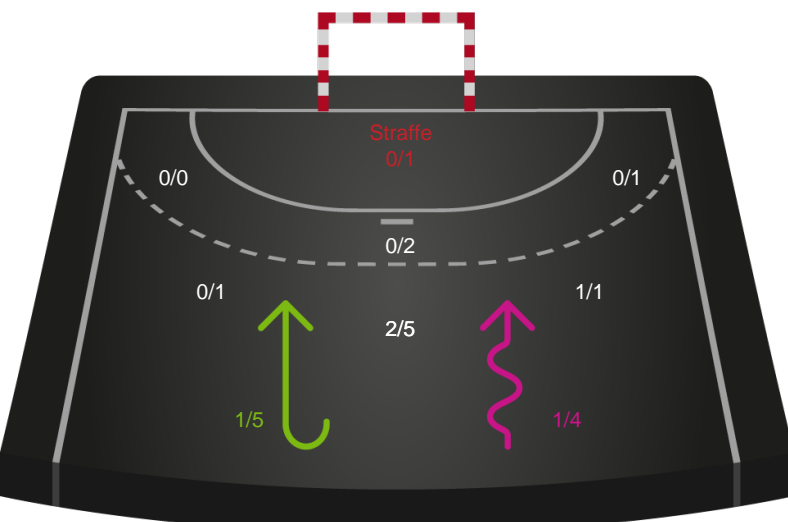

Shotplot for Anden halvleg

Silkeborg-Voel KFUM - Odense Håndbold - 22-29 (10-13)

679406 / 13.02.2019, 18.30 / JYSK Arena A / HTH Ligaen - Grundspil

Intet billede angivet

Silkeborg-Voel KFUM

Redningsdiagram