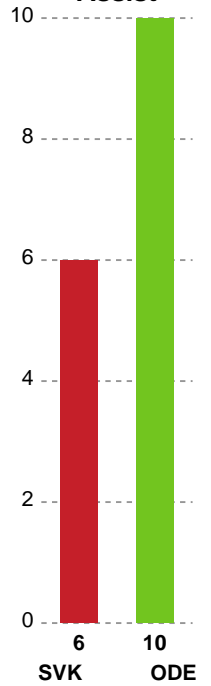

Fordeling af mål og skud

Silkeborg-Voel KFUM - Odense Håndbold - 22-29 (10-13)

Intet billede angivet

679406 / 13.02.2019, 18.30 / JYSK Arena A / HTH Ligaen - Grundspil

Angrebet sluttede med:

Skuddene endte med:

Teknisk fejl

2 min

Assist

Målforskel i løbet af kampen

Shotplot for Første halvleg

Silkeborg-Voel KFUM - Odense Håndbold - 22-29 (10-13)

679406 / 13.02.2019, 18.30 / JYSK Arena A / HTH Ligaen - Grundspil

Intet billede angivet