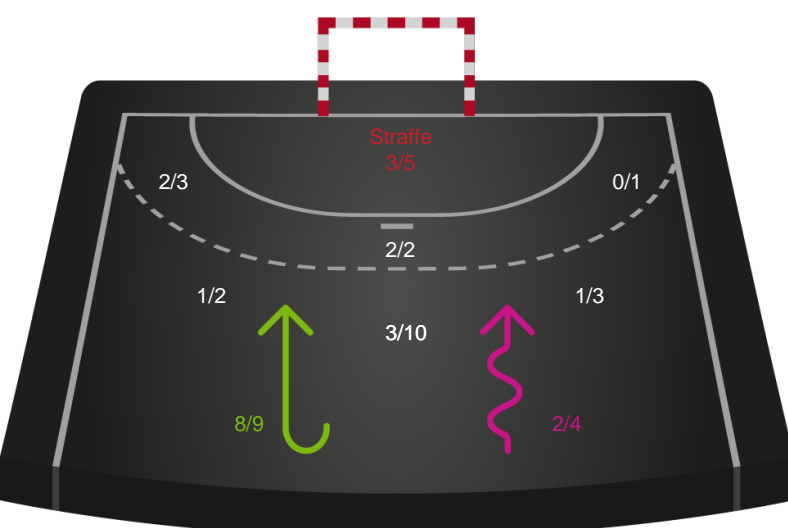

Silkeborg-Voel KFUM

Skuddiagram