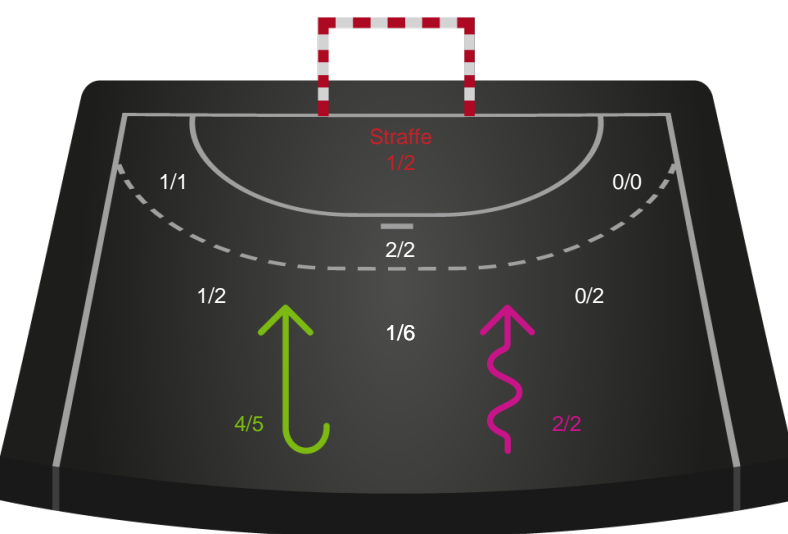

Kontra

Gennembrud

Odense Håndbold

Skuddiagram

Kontra

Gennembrud

Shotplot for Total

Silkeborg-Voel KFUM - Odense Håndbold - 22-29 (10-13)