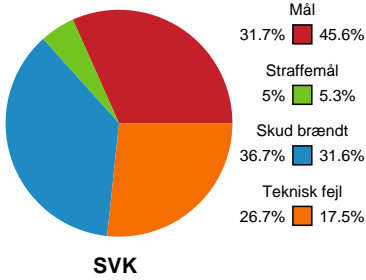

Fordeling af mål og skud

Silkeborg-Voel KFUM - Odense Håndbold - 22-29 (10-13)

Intet billede angivet

679406 / 13.02.2019, 18.30 / JYSK Arena A / HTH Ligaen - Grundspil

Angrebet sluttede med:

Skuddene endte med:

Teknisk fejl

2 min

Assist

Målforskel i løbet af kampen

Shotplot for Første halvleg

Silkeborg-Voel KFUM - Odense Håndbold - 22-29 (10-13)

679406 / 13.02.2019, 18.30 / JYSK Arena A / HTH Ligaen - Grundspil

Intet billede angivet