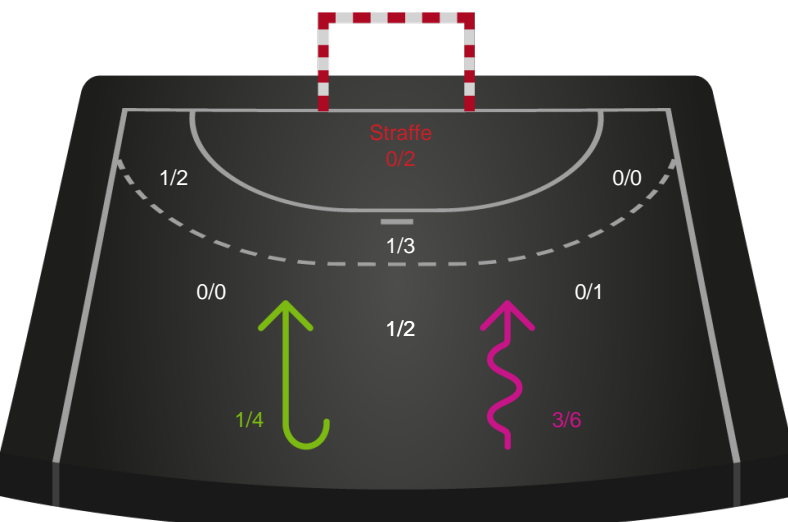

Shotplot for Første halvleg

Silkeborg-Voel KFUM - Odense Håndbold - 22-29 (10-13)

679406 / 13.02.2019, 18.30 / JYSK Arena A / HTH Ligaen - Grundspil

Intet billede angivet

Silkeborg-Voel KFUM

Redningsdiagram