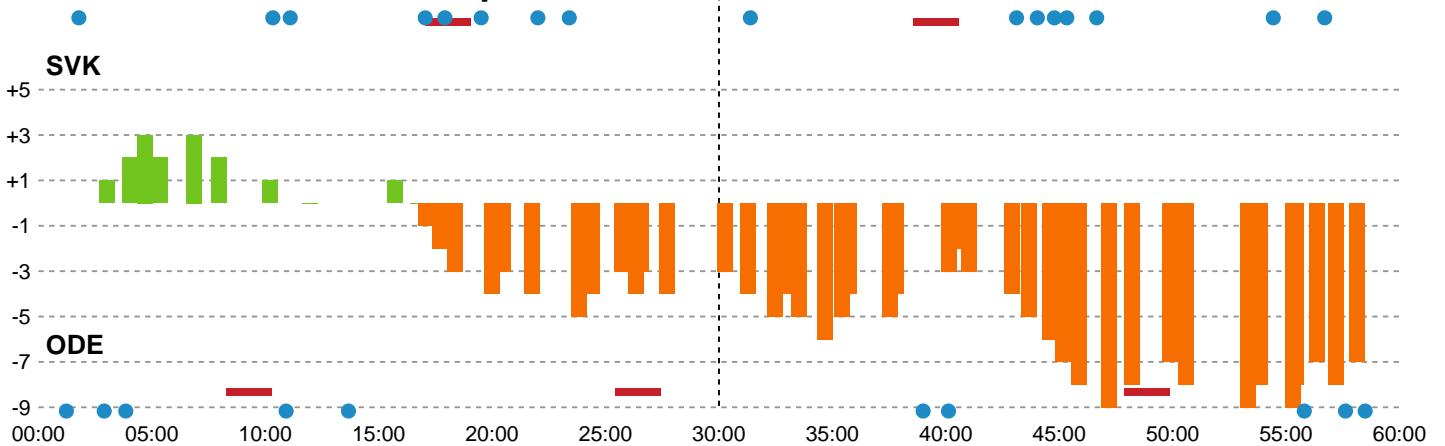

Fordeling af mål og skud

Silkeborg-Voel KFUM - Odense Håndbold - 22-29 (10-13)

Intet billede angivet

679406 / 13.02.2019, 18.30 / JYSK Arena A / HTH Ligaen - Grundspil

Angrebet sluttede med:

Skuddene endte med:

Teknisk fejl

2 min

Assist

Målforskel i løbet af kampen

Shotplot for Første halvleg

Silkeborg-Voel KFUM - Odense Håndbold - 22-29 (10-13)

679406 / 13.02.2019, 18.30 / JYSK Arena A / HTH Ligaen - Grundspil

Intet billede angivet