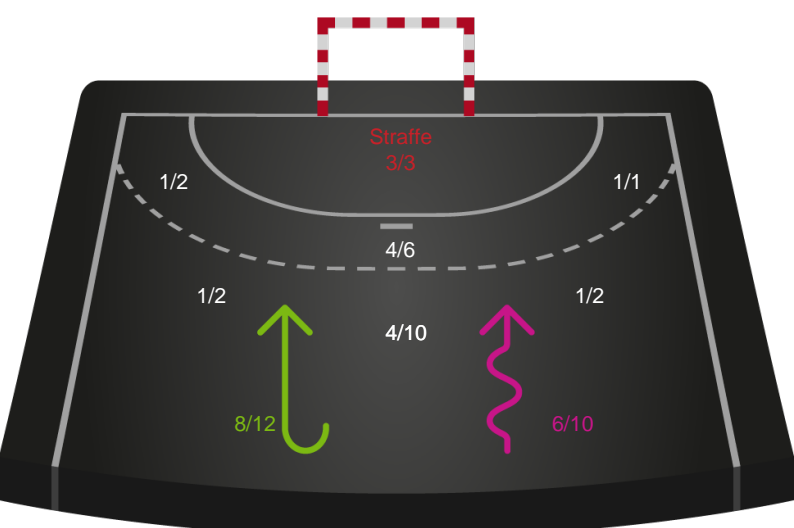

Kontra

Gennembrud

Hold statistik for Første halvleg

Silkeborg-Voel KFUM - Odense Håndbold - 22-29 (10-13)

Inet billede angivet

679406 / 13.02.2019, 18.30 / JYSK Arena A / HTH Ligaen - Grundspil

Silkeborg-Voel KFUM		Odense Håndbold
10	Mål i alt	13
8	Mål i alm. spil	11
2	Straffemål	2
7	Redninger i alt	5
7	Redninger i alm. spil	5
0	Strafferedninger	0
4	Kontramål	3
2	Assist	5
4	Fejlaflevering	2
0	Tabt bold	1
4	Regelfejl	2
8	Tekniske fejl i alt	5
1	Udvisninger	2
1	Team Time out	1
2	Gult kort	2
0	Direkte rødt kort	0
0	Blåt kort	0