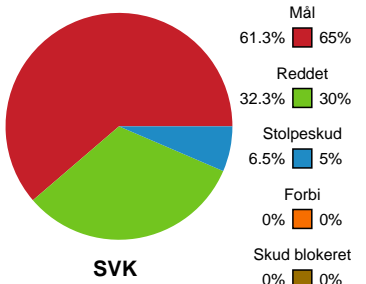

Fordeling af mål og skud

Silkeborg-Voel KFUM - Odense Håndbold - 22-29 (10-13)

Intet billede angivet

679406 / 13.02.2019, 18.30 / JYSK Arena A / HTH Ligaen - Grundspil

Angrebet sluttede med:

Skuddene endte med:

Teknisk fejl

2 min

Assist

Målforskel i løbet af kampen

Shotplot for Første halvleg

Silkeborg-Voel KFUM - Odense Håndbold - 22-29 (10-13)

679406 / 13.02.2019, 18.30 / JYSK Arena A / HTH Ligaen - Grundspil

Intet billede angivet