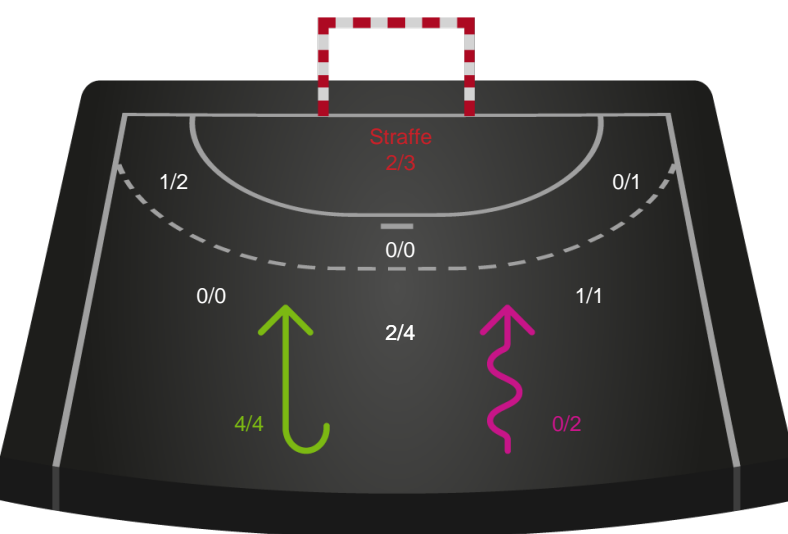

Silkeborg-Voel KFUM

Skuddiagram