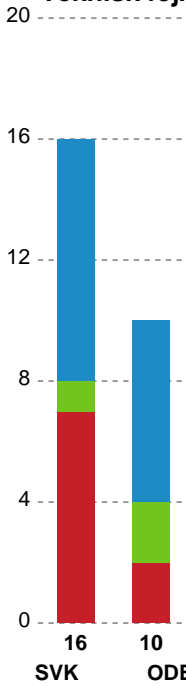

Fordeling af mål og skud

Silkeborg-Voel KFUM - Odense Håndbold - 22-29 (10-13)

Intet billede angivet

679406 / 13.02.2019, 18.30 / JYSK Arena A / HTH Ligaen - Grundspil

Angrebet sluttede med:

Skuddene endte med:

Teknisk fejl

2 min

Assist

Målforskel i løbet af kampen

Shotplot for Første halvleg

Silkeborg-Voel KFUM - Odense Håndbold - 22-29 (10-13)

679406 / 13.02.2019, 18.30 / JYSK Arena A / HTH Ligaen - Grundspil

Intet billede angivet