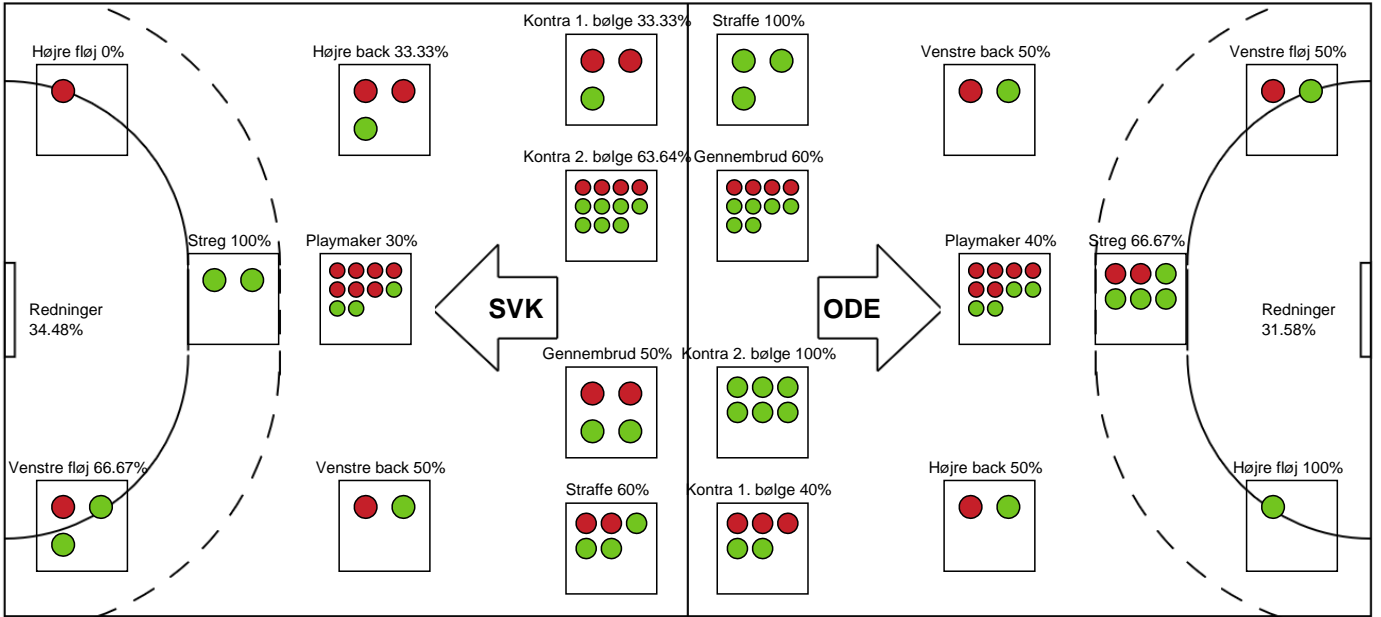

SPILLERSTATISTIK

Silkeborg-Voel KFUM - Odense Håndbold - 22-29 (10-13)

679406 / 13.02.2019, 18.30 / JYSK Arena A / HTH Ligaen - Grundspil

Intet billede angivet

Odense Håndbold

Målmænd

Nr	Navn	Redn/Skud	Straffe-Redn/skud	Total Redn/Skud	Mål imod	Skud forbi	Skud stolpe	Assist	Mål	Bold erob.	Fejl aflv.	Regelbrud	2 min udvis.	MEP
16	Althea REINHARDT	5/16 31.25%	0/1 0%	5/17 29.41%	12	2	2	0	0	0	0	0	0	0.62
33	Tess WESTER	5/13 38.46%	0/2 0%	5/15 33.33%	10	3	0	0	0	0	0	0	0	0.36

Markspillere

Nr	Navn	Mål/Skud	Straffe-mål/skud	Total Mål/Skud	Assist	Tilkendt straffe	Forårsagede straffe	Rødt kort	Tabt bold	Bold erob.	Fejl aflv.	Regelbrud	2min udvis.	MEP
3	Suzanne BÆKHØJ	1/2 50%	0/0 0%	1/2 50%	0	0	0	0	0	0	0	0	0	0.35
6	Freja COHRT	1/3 33.33%	0/0 0%	1/3 33.33%	0	1	0	0	0	0	0	0	0	0.49
7	Susanne MADSEN	1/1 100%	0/0 0%	1/1 100%	0	0	0	0	0	0	1	0	0	0.4
8	Ingvild Kristiansen BAKKERUD	4/8 50%	0/0 0%	4/8 50%	3	1	0	0	0	0	1	0	0	2.87
10	Jessica Da Silva QUINTINO	0/0 0%	0/0 0%	0/0 0%	0	0	1	0	0	0	0	0	0	-0.2
13	Mathilde Dahl SCHÆFER	0/0 0%	0/0 0%	0/0 0%	0	0	0	0	0	0	0	0	0	0
14	Mette TRANBORG	5/9 55.56%	0/0 0%	5/9 55.56%	2	0	0	0	1	0	0	1	1	2.42
18	Kamilla LARSEN	0/0 0%	0/0 0%	0/0 0%	0	0	1	0	0	0	0	0	1	-0.38
19	Sara Trier HALD	1/3 33.33%	0/0 0%	1/3 33.33%	0	0	2	0	0	0	0	0	1	-0.53
25	Trine Østergaard JENSEN	2/2 100%	0/0 0%	2/2 100%	0	0	0	0	0	0	0	0	0	1.5
27	Nadia OFFENDAL	1/1 100%	0/0 0%	1/1 100%	1	0	0	0	0	0	0	0	0	1
28	Stine JØRGENSEN	2/3 66.67%	3/3 100%	5/6 83.33%	2	0	0	0	1	0	4	0	0	1.4
32	Mie HØJLUND	5/8 62.5%	0/0 0%	5/8 62.5%	2	0	0	0	0	0	0	1	0	3
36	Kathrine HEINDAHL	3/3 100%	0/0 0%	3/3 100%	0	1	1	0	0	0	0	0	0	2.47

Fordeling af mål og skud

Silkeborg-Voel KFUM - Odense Håndbold - 22-29 (10-13)

Intet billede angivet

679406 / 13.02.2019, 18.30 / JYSK Arena A / HTH Ligaen - Grundspil

Angrebet sluttede med:

Skuddene endte med: