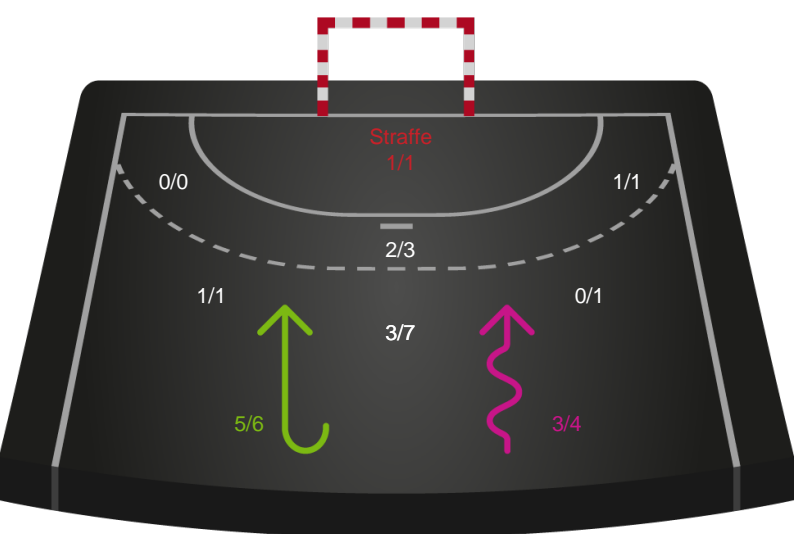

Kontra

Gennembrud

Odense Håndbold

Skuddiagram

Kontra

Gennembrud

Shotplot for Total

Silkeborg-Voel KFUM - Odense Håndbold - 22-29 (10-13)