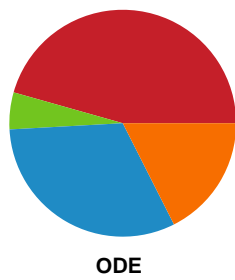

Fordeling af mål og skud

Silkeborg-Voel KFUM - Odense Håndbold - 22-29 (10-13)

Intet billede angivet

679406 / 13.02.2019, 18.30 / JYSK Arena A / HTH Ligaen - Grundspil

Angrebet sluttede med:

Skuddene endte med: