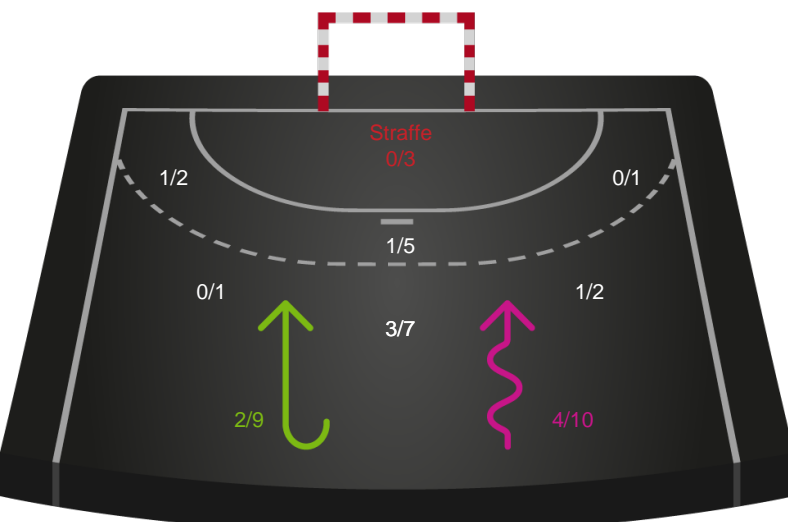

Shotplot for Total

Silkeborg-Voel KFUM - Odense Håndbold - 22-29 (10-13)

679406 / 13.02.2019, 18.30 / JYSK Arena A / HTH Ligaen - Grundspil

Intet billede angivet

Silkeborg-Voel KFUM

Redningsdiagram