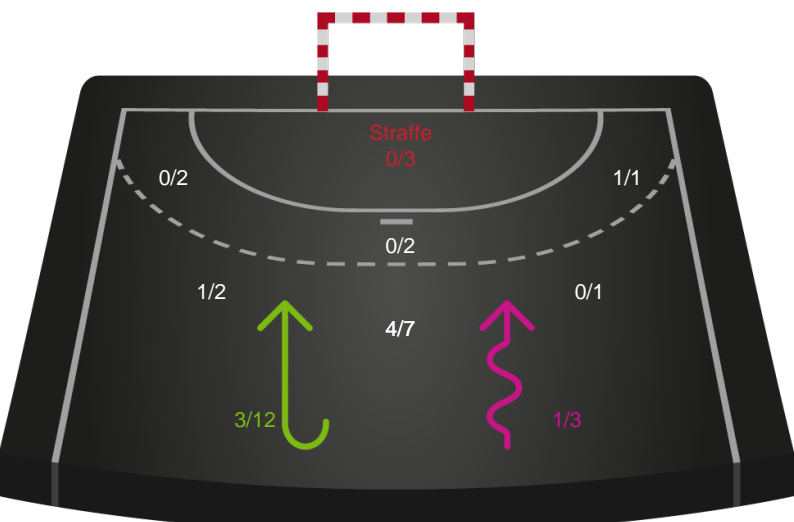

Kontra

Gennembrud

Odense Håndbold

Skuddiagram

Kontra

Gennembrud

Shotplot for Total

Silkeborg-Voel KFUM - Odense Håndbold - 22-29 (10-13)

679406 / 13.02.2019, 18.30 / JYSK Arena A / HTH Ligaen - Grundspil

Intet billede angivet

Silkeborg-Voel KFUM

Redningsdiagram

Kontra

Gennembrud

Odense Håndbold

Redningsdiagram