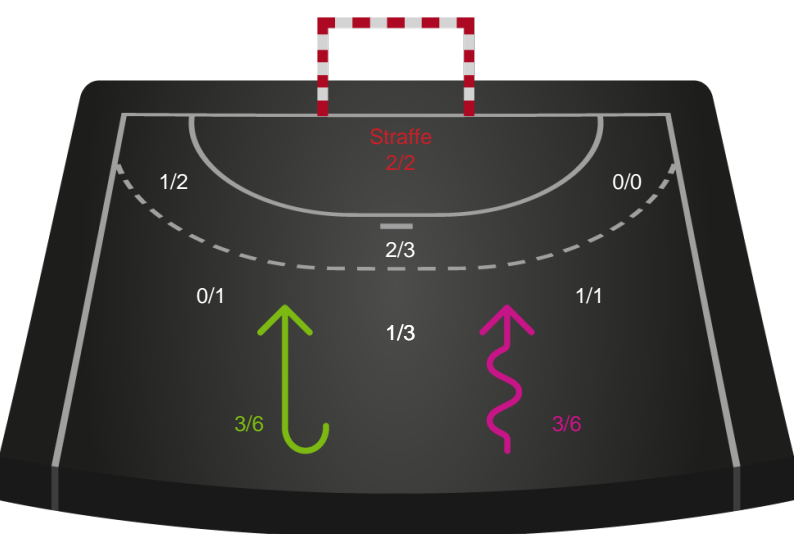

Odense Håndbold

Skuddiagram