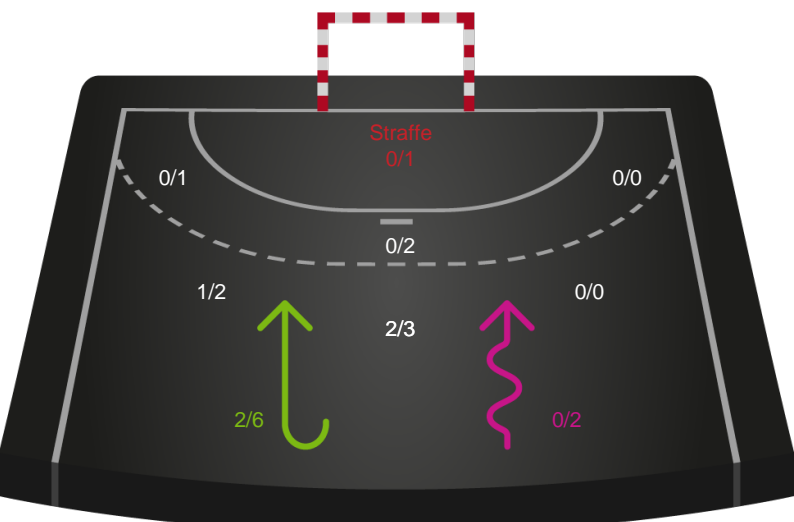

Odense Håndbold

Redningsdiagram