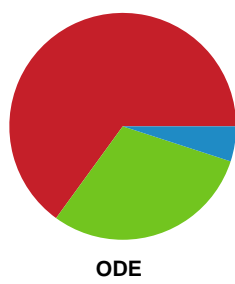

Fordeling af mål og skud

Silkeborg-Voel KFUM - Odense Håndbold - 22-29 (10-13)

Intet billede angivet

679406 / 13.02.2019, 18.30 / JYSK Arena A / HTH Ligaen - Grundspil

Angrebet sluttede med:

Skuddene endte med: