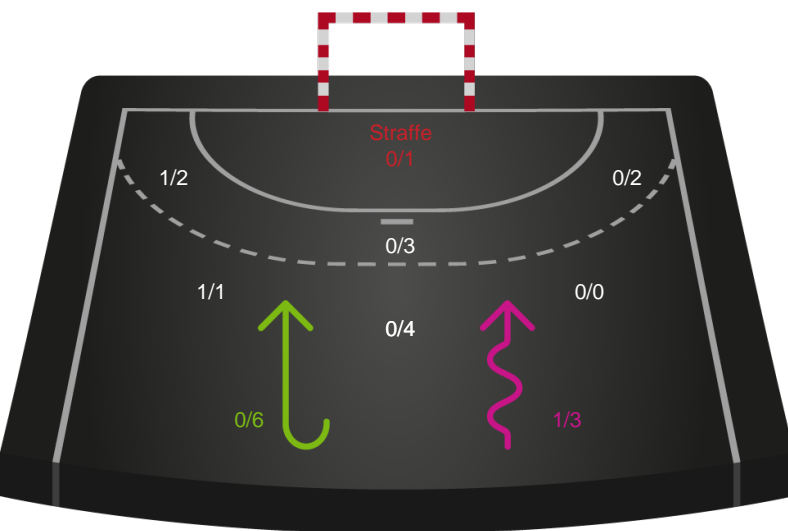

Shotplot for Første halvleg

Sønderjyske Kvindehåndbold - Team Esbjerg - 26-38 (13-19)

748245 / 02.01.2025, 18.30 / Sydbank Arena Aabenraa 1 / Kvindeligaen - Grundspil

Sønderjyske Kvindehåndbold

Redningsdiagram