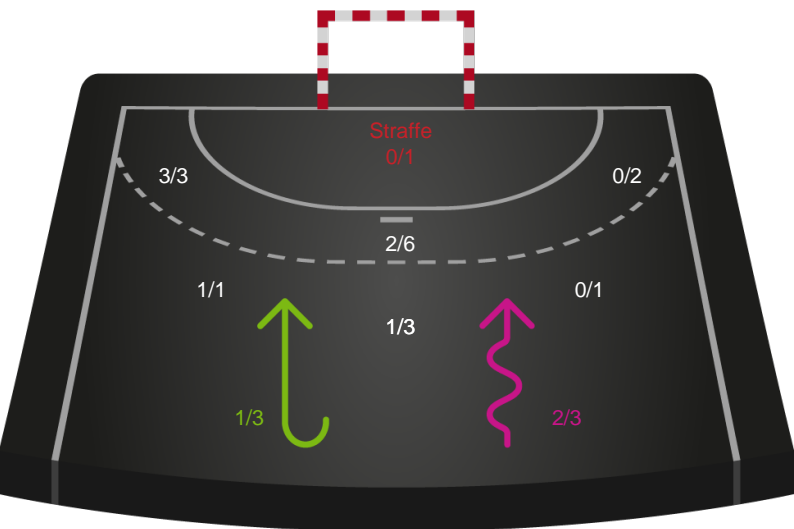

Team Esbjerg

Redningsdiagram