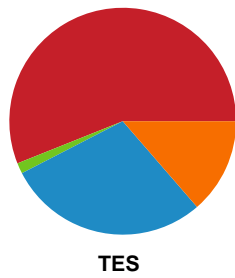

Fordeling af mål og skud

Sønderjyske Kvindehåndbold - Team Esbjerg - 26-38 (13-19)

748245 / 02.01.2025, 18.30 / Sydbank Arena Aabenraa 1 / Kvindeligaen - Grundspil

Angrebet sluttede med:

Skuddene endte med: