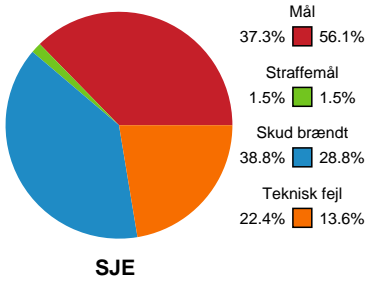

Fordeling af mål og skud

Sønderjyske Kvindehåndbold - Team Esbjerg - 26-38 (13-19)

748245 / 02.01.2025, 18.30 / Sydbank Arena Aabenraa 1 / Kvindeligaen - Grundspil

Angrebet sluttede med:

Skuddene endte med:

Teknisk fejl

2 min

Assist

Målforskel i løbet af kampen

Shotplot for Første halvleg

Sønderjyske Kvindehåndbold - Team Esbjerg - 26-38 (13-19)

748245 / 02.01.2025, 18.30 / Sydbank Arena Aabenraa 1 / Kvindeligaen - Grundspil