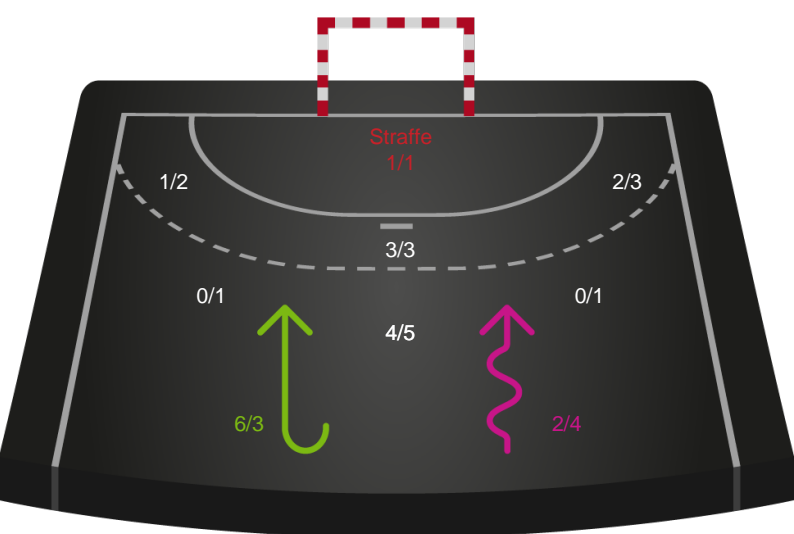

Team Esbjerg

Skuddiagram