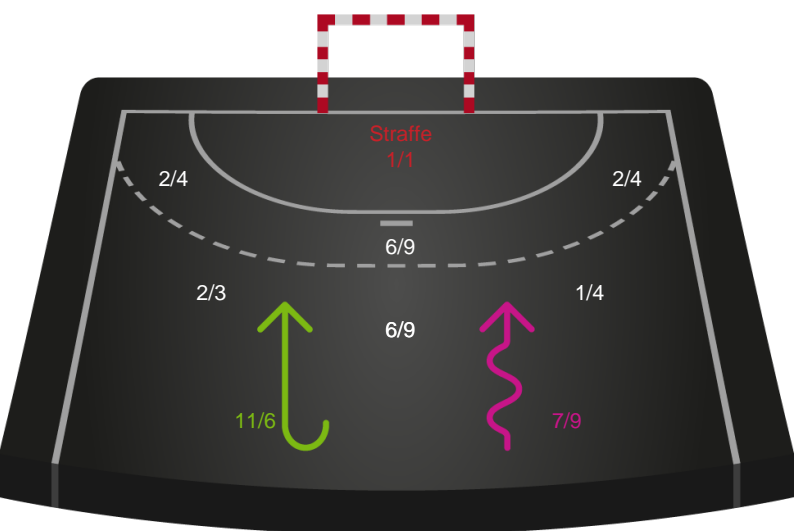

Team Esbjerg

Skuddiagram