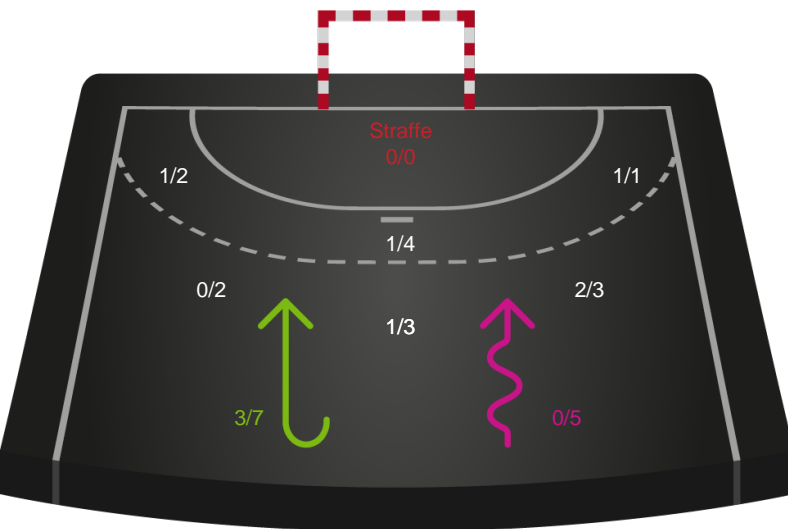

Shotplot for Anden halvleg

Sønderjyske Kvindehåndbold - Team Esbjerg - 26-38 (13-19)

748245 / 02.01.2025, 18.30 / Sydbank Arena Aabenraa 1 / Kvindeligaen - Grundspil

Sønderjyske Kvindehåndbold

Redningsdiagram