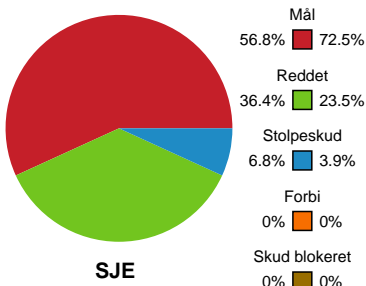

Markspillere

Nr	Navn	Mål/Skud	Straffe-mål/skud	Total Mål/Skud	Assist	Tilkendt straffe	Forårsagede straffe	Rødt kort	Tabt bold	Bold erob.	Fejl aflv.	Regelbrud	2min udvis.	MEP
3	Kaja Kamp NIELSEN	5/6 83.33%	0/0 0%	5/6 83.33%	2	0	1	0	0	2	0	0	1	4.12
4	Michala MØLLER	5/5 100%	0/0 0%	5/5 100%	3	1	0	0	0	0	0	2	0	4.22
8	Live RUSHFELDT DEILA	2/3 66.67%	0/0 0%	2/3 66.67%	1	0	0	0	0	0	1	0	0	1.05
11	Rikke IVERSEN	4/6 66.67%	0/0 0%	4/6 66.67%	0	0	0	0	0	0	0	0	0	2.5
14	Judith VAN DER HELM	2/4 50%	0/0 0%	2/4 50%	1	0	0	0	0	1	1	0	0	1.2
17	Elin HANSSON	1/2 50%	0/0 0%	1/2 50%	1	0	0	0	0	1	0	0	0	0.27
18	Mette TRANBORG	2/5 40%	0/0 0%	2/5 40%	3	0	0	0	1	1	1	0	0	1.45
20	Marit Røsberg JACOBSEN	2/2 100%	0/0 0%	2/2 100%	1	0	0	0	0	1	0	0	0	2.05
22	Line HAUGSTED	4/7 57.14%	0/0 0%	4/7 57.14%	1	0	0	0	0	0	0	0	0	2.5
24	Sanna SOLBERG	1/3 33.33%	0/0 0%	1/3 33.33%	0	0	0	0	1	0	0	0	0	-0.28
25	Henny REISTAD	9/11 81.82%	1/1 100%	10/12 83.33%	5	0	0	0	2	0	0	0	0	7.2
26	Nicoline Kjær NIELSEN	0/2 0%	0/0 0%	0/2 0%	0	0	0	0	0	1	0	0	0	-0.26

Fordeling af mål og skud

Sønderjyske Kvindehåndbold - Team Esbjerg - 26-38 (13-19)

748245 / 02.01.2025, 18.30 / Sydbank Arena Aabenraa 1 / Kvindeligaen - Grundspil

Angrebet sluttede med:

Skuddene endte med:

Teknisk fejl

2 min

Assist

Målforskel i løbet af kampen

Shotplot for Første halvleg

Sønderjyske Kvindehåndbold - Team Esbjerg - 26-38 (13-19)

748245 / 02.01.2025, 18.30 / Sydbank Arena Aabenraa 1 / Kvindeligaen - Grundspil