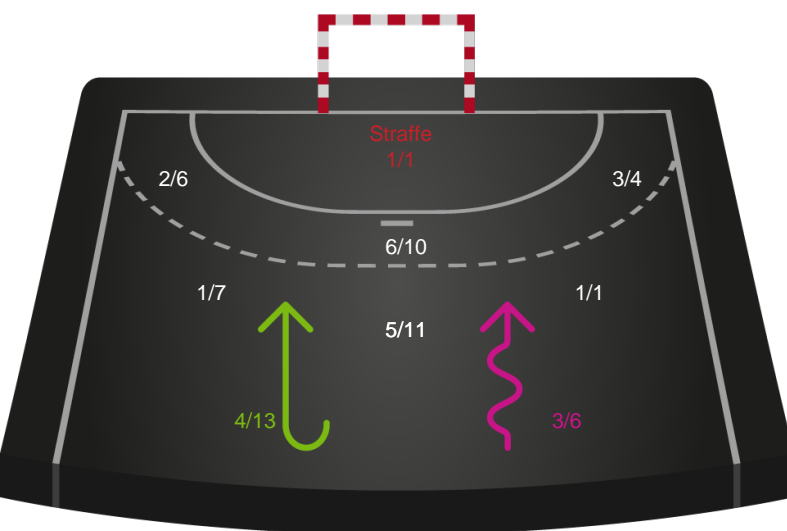

Sønderjyske Kvindehåndbold

Skuddiagram