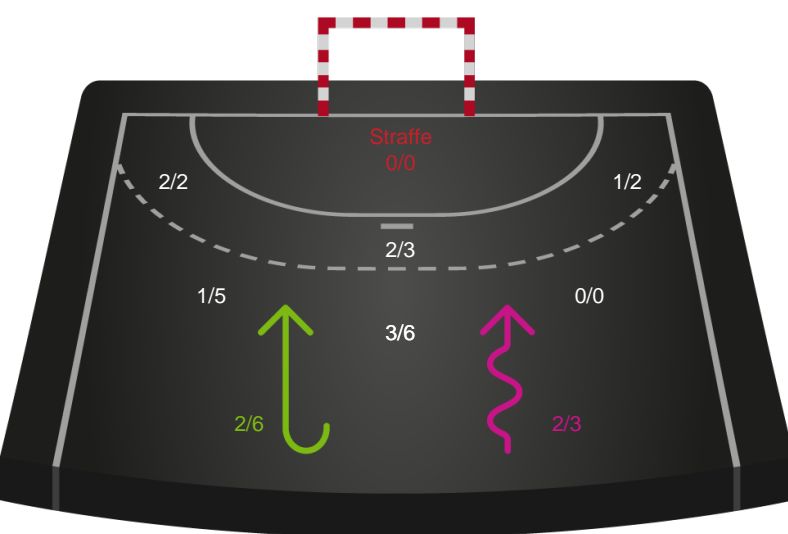

Sønderjyske Kvindehåndbold

Skuddiagram