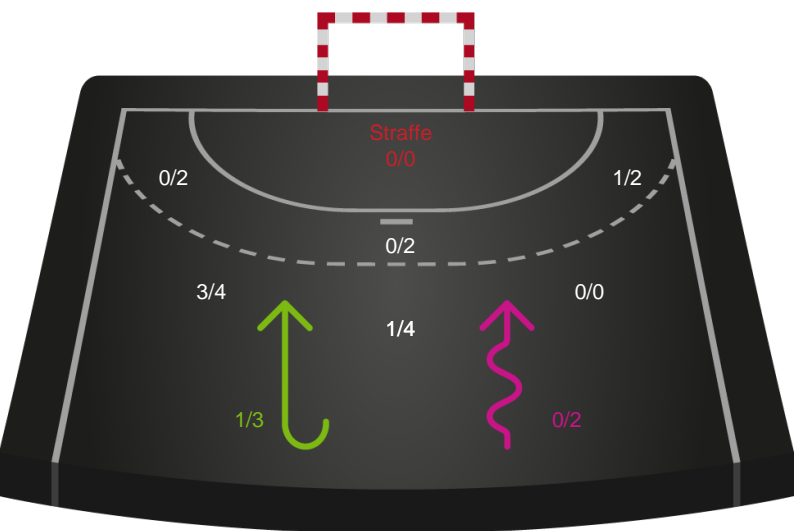

Team Esbjerg

Redningsdiagram