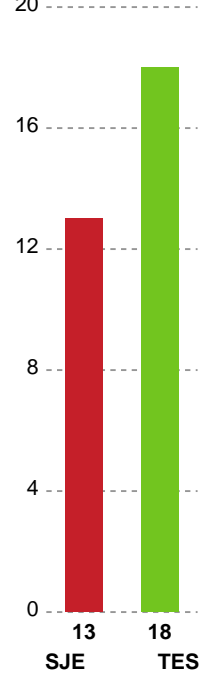

Markspillere

Nr	Navn	Mål/Skud	Straffe-mål/skud	Total Mål/Skud	Assist	Tilkendt straffe	Forårsagede straffe	Rødt kort	Tabt bold	Bold erob.	Fejl aflv.	Regelbrud	2min udvis.	MEP
3	Kaja Kamp NIELSEN	5/6 83.33%	0/0 0%	5/6 83.33%	2	0	1	0	0	2	0	0	1	4.12
4	Michala MØLLER	5/5 100%	0/0 0%	5/5 100%	3	1	0	0	0	0	0	2	0	4.22
8	Live RUSHFELDT DEILA	2/3 66.67%	0/0 0%	2/3 66.67%	1	0	0	0	0	0	1	0	0	1.05
11	Rikke IVERSEN	4/6 66.67%	0/0 0%	4/6 66.67%	0	0	0	0	0	0	0	0	0	2.5
14	Judith VAN DER HELM	2/4 50%	0/0 0%	2/4 50%	1	0	0	0	0	1	1	0	0	1.2
17	Elin HANSSON	1/2 50%	0/0 0%	1/2 50%	1	0	0	0	0	1	0	0	0	0.27
18	Mette TRANBORG	2/5 40%	0/0 0%	2/5 40%	3	0	0	0	1	1	1	0	0	1.45
20	Marit Røsberg JACOBSEN	2/2 100%	0/0 0%	2/2 100%	1	0	0	0	0	1	0	0	0	2.05
22	Line HAUGSTED	4/7 57.14%	0/0 0%	4/7 57.14%	1	0	0	0	0	0	0	0	0	2.5
24	Sanna SOLBERG	1/3 33.33%	0/0 0%	1/3 33.33%	0	0	0	0	1	0	0	0	0	-0.28
25	Henny REISTAD	9/11 81.82%	1/1 100%	10/12 83.33%	5	0	0	0	2	0	0	0	0	7.2
26	Nicoline Kjær NIELSEN	0/2 0%	0/0 0%	0/2 0%	0	0	0	0	0	1	0	0	0	-0.26

Fordeling af mål og skud

Sønderjyske Kvindehåndbold - Team Esbjerg - 26-38 (13-19)

748245 / 02.01.2025, 18.30 / Sydbank Arena Aabenraa 1 / Kvindeligaen - Grundspil

Angrebet sluttede med:

Skuddene endte med:

Teknisk fejl

2 min

Assist

Målforskel i løbet af kampen

Shotplot for Første halvleg

Sønderjyske Kvindehåndbold - Team Esbjerg - 26-38 (13-19)

748245 / 02.01.2025, 18.30 / Sydbank Arena Aabenraa 1 / Kvindeligaen - Grundspil