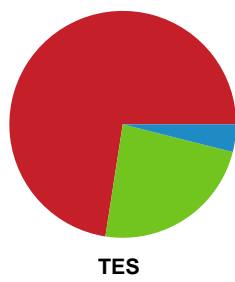

Fordeling af mål og skud

Sønderjyske Kvindehåndbold - Team Esbjerg - 26-38 (13-19)

748245 / 02.01.2025, 18.30 / Sydbank Arena Aabenraa 1 / Kvindeligaen - Grundspil

Angrebet sluttede med:

Skuddene endte med: