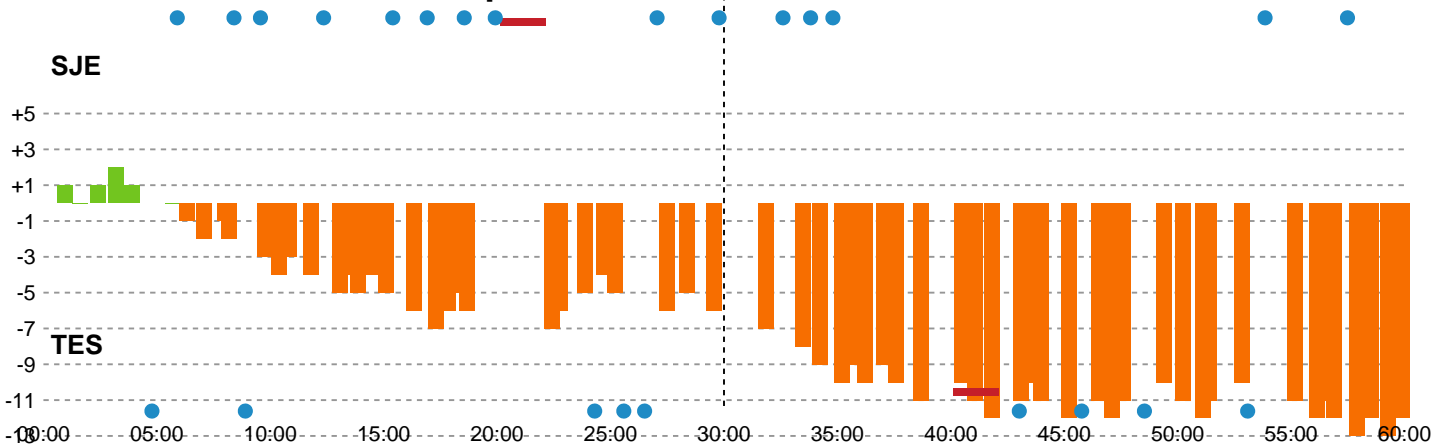

Fordeling af mål og skud

Sønderjyske Kvindehåndbold - Team Esbjerg - 26-38 (13-19)

748245 / 02.01.2025, 18.30 / Sydbank Arena Aabenraa 1 / Kvindeligaen - Grundspil

Angrebet sluttede med:

Skuddene endte med:

Teknisk fejl

2 min

Assist

Målforskel i løbet af kampen

Shotplot for Første halvleg

Sønderjyske Kvindehåndbold - Team Esbjerg - 26-38 (13-19)

748245 / 02.01.2025, 18.30 / Sydbank Arena Aabenraa 1 / Kvindeligaen - Grundspil