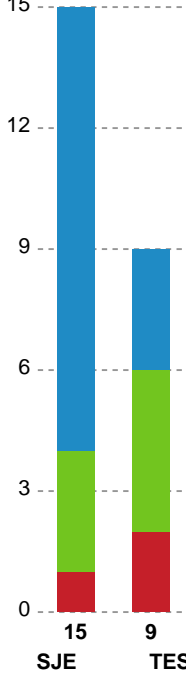

Markspillere

Nr	Navn	Mål/Skud	Straffe-mål/skud	Total Mål/Skud	Assist	Tilkendt straffe	Forårsagede straffe	Rødt kort	Tabt bold	Bold erob.	Fejl aflv.	Regelbrud	2min udvis.	MEP
3	Kaja Kamp NIELSEN	5/6 83.33%	0/0 0%	5/6 83.33%	2	0	1	0	0	2	0	0	1	4.12
4	Michala MØLLER	5/5 100%	0/0 0%	5/5 100%	3	1	0	0	0	0	0	2	0	4.22
8	Live RUSHFELDT DEILA	2/3 66.67%	0/0 0%	2/3 66.67%	1	0	0	0	0	0	1	0	0	1.05
11	Rikke IVERSEN	4/6 66.67%	0/0 0%	4/6 66.67%	0	0	0	0	0	0	0	0	0	2.5
14	Judith VAN DER HELM	2/4 50%	0/0 0%	2/4 50%	1	0	0	0	0	1	1	0	0	1.2
17	Elin HANSSON	1/2 50%	0/0 0%	1/2 50%	1	0	0	0	0	1	0	0	0	0.27
18	Mette TRANBORG	2/5 40%	0/0 0%	2/5 40%	3	0	0	0	1	1	1	0	0	1.45
20	Marit Røsberg JACOBSEN	2/2 100%	0/0 0%	2/2 100%	1	0	0	0	0	1	0	0	0	2.05
22	Line HAUGSTED	4/7 57.14%	0/0 0%	4/7 57.14%	1	0	0	0	0	0	0	0	0	2.5
24	Sanna SOLBERG	1/3 33.33%	0/0 0%	1/3 33.33%	0	0	0	0	1	0	0	0	0	-0.28
25	Henny REISTAD	9/11 81.82%	1/1 100%	10/12 83.33%	5	0	0	0	2	0	0	0	0	7.2
26	Nicoline Kjær NIELSEN	0/2 0%	0/0 0%	0/2 0%	0	0	0	0	0	1	0	0	0	-0.26

Fordeling af mål og skud

Sønderjyske Kvindehåndbold - Team Esbjerg - 26-38 (13-19)

748245 / 02.01.2025, 18.30 / Sydbank Arena Aabenraa 1 / Kvindeligaen - Grundspil

Angrebet sluttede med:

Skuddene endte med:

Teknisk fejl

2 min

Assist

Målforskel i løbet af kampen

Shotplot for Første halvleg

Sønderjyske Kvindehåndbold - Team Esbjerg - 26-38 (13-19)

748245 / 02.01.2025, 18.30 / Sydbank Arena Aabenraa 1 / Kvindeligaen - Grundspil