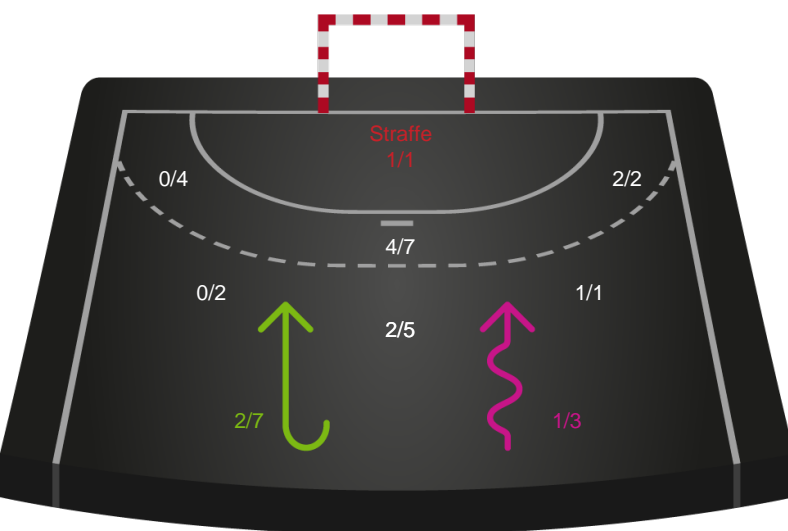

Sønderjyske Kvindehåndbold

Skuddiagram