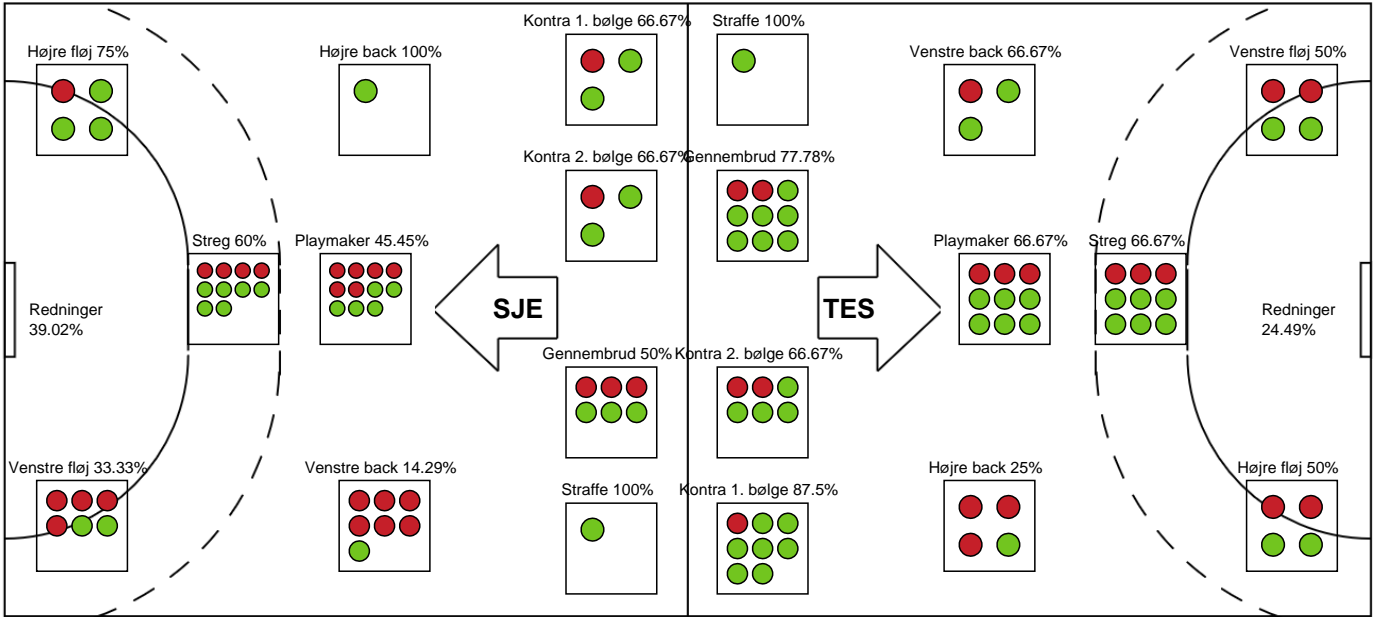

Markspillere

Nr	Navn	Mål/Skud	Straffe-mål/skud	Total Mål/Skud	Assist	Tilkendt straffe	Forårsagede straffe	Rødt kort	Tabt bold	Bold erob.	Fejl aflv.	Regelbrud	2min udvis.	MEP
3	Kaja Kamp NIELSEN	5/6 83.33%	0/0 0%	5/6 83.33%	2	0	1	0	0	2	0	0	1	4.12
4	Michala MØLLER	5/5 100%	0/0 0%	5/5 100%	3	1	0	0	0	0	0	2	0	4.22
8	Live RUSHFELDT DEILA	2/3 66.67%	0/0 0%	2/3 66.67%	1	0	0	0	0	0	1	0	0	1.05
11	Rikke IVERSEN	4/6 66.67%	0/0 0%	4/6 66.67%	0	0	0	0	0	0	0	0	0	2.5
14	Judith VAN DER HELM	2/4 50%	0/0 0%	2/4 50%	1	0	0	0	0	1	1	0	0	1.2
17	Elin HANSSON	1/2 50%	0/0 0%	1/2 50%	1	0	0	0	0	1	0	0	0	0.27
18	Mette TRANBORG	2/5 40%	0/0 0%	2/5 40%	3	0	0	0	1	1	1	0	0	1.45
20	Marit Røsberg JACOBSEN	2/2 100%	0/0 0%	2/2 100%	1	0	0	0	0	1	0	0	0	2.05
22	Line HAUGSTED	4/7 57.14%	0/0 0%	4/7 57.14%	1	0	0	0	0	0	0	0	0	2.5
24	Sanna SOLBERG	1/3 33.33%	0/0 0%	1/3 33.33%	0	0	0	0	1	0	0	0	0	-0.28
25	Henny REISTAD	9/11 81.82%	1/1 100%	10/12 83.33%	5	0	0	0	2	0	0	0	0	7.2
26	Nicoline Kjær NIELSEN	0/2 0%	0/0 0%	0/2 0%	0	0	0	0	0	1	0	0	0	-0.26

Fordeling af mål og skud

Sønderjyske Kvindehåndbold - Team Esbjerg - 26-38 (13-19)

748245 / 02.01.2025, 18.30 / Sydbank Arena Aabenraa 1 / Kvindeligaen - Grundspil

Angrebet sluttede med:

Skuddene endte med: