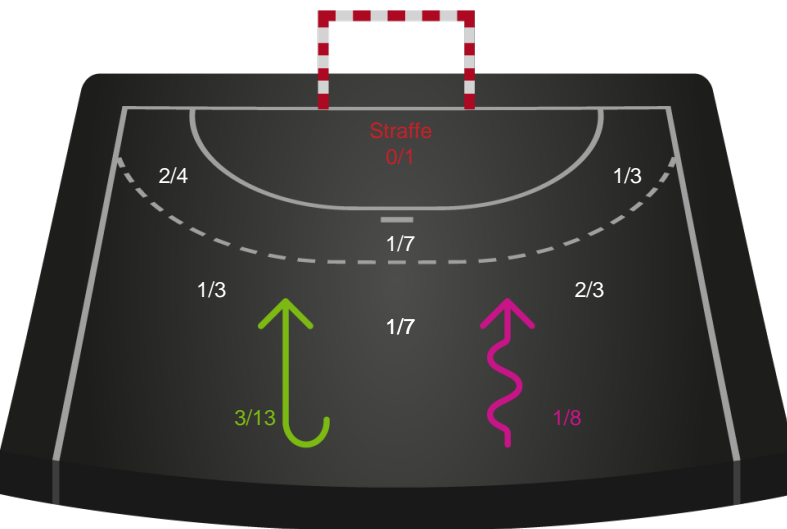

Shotplot for Total

Sønderjyske Kvindehåndbold - Team Esbjerg - 26-38 (13-19)

748245 / 02.01.2025, 18.30 / Sydbank Arena Aabenraa 1 / Kvindeligaen - Grundspil

Sønderjyske Kvindehåndbold

Redningsdiagram