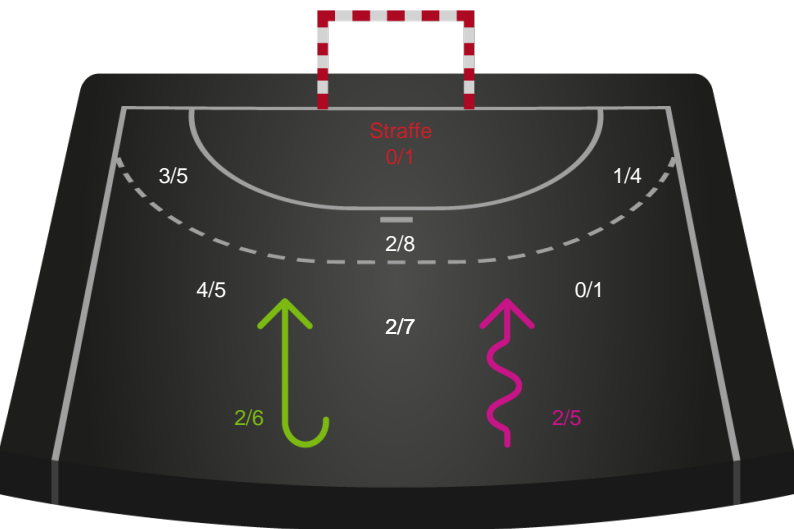

748245 / 02.01.2025, 18.30 / Sydbank Arena Aabenraa 1 / Kvindeligaen - Grundspil

Sønderjyske Kvindehåndbold

Redningsdiagram

Kontra

Gennembrud

Team Esbjerg

Redningsdiagram

Kontra