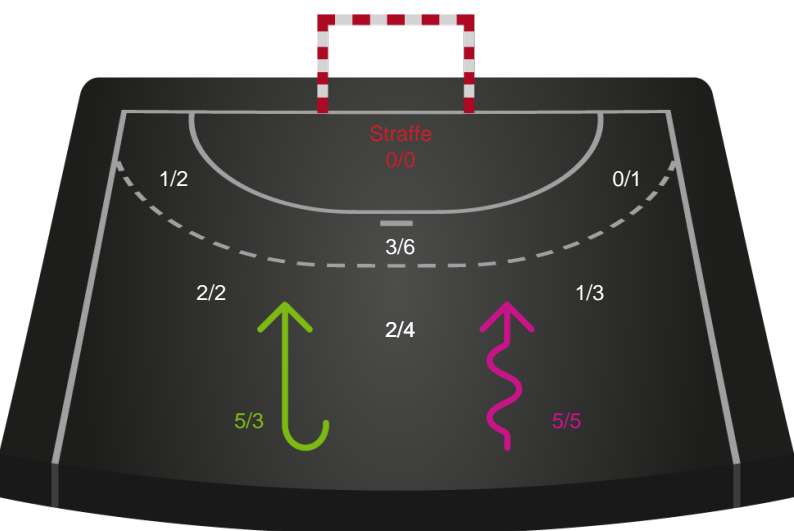

Team Esbjerg

Skuddiagram