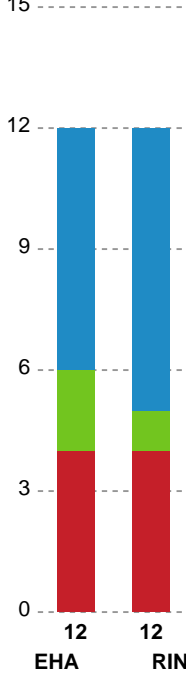

Teknisk fejl