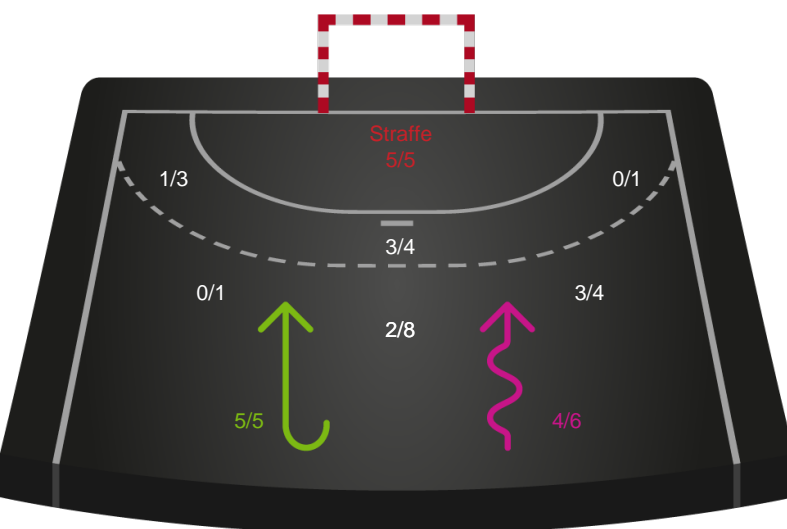

EH Aalborg

Skuddiagram