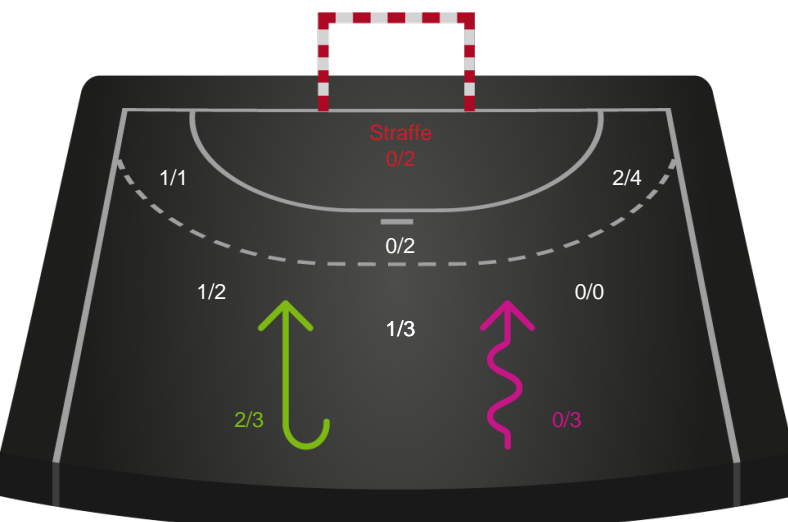

Gennembrud

Shotplot for Anden halvleg

EH Aalborg - Ringkøbing Håndbold - 23-23 (11-10)

679344 / 04.11.2018, 15.00 / Nr.Sundby Idr-Ctr, Hal 1 / HTH Ligaen - Grundspil

Intet billede angivet

EH Aalborg

Redningsdiagram