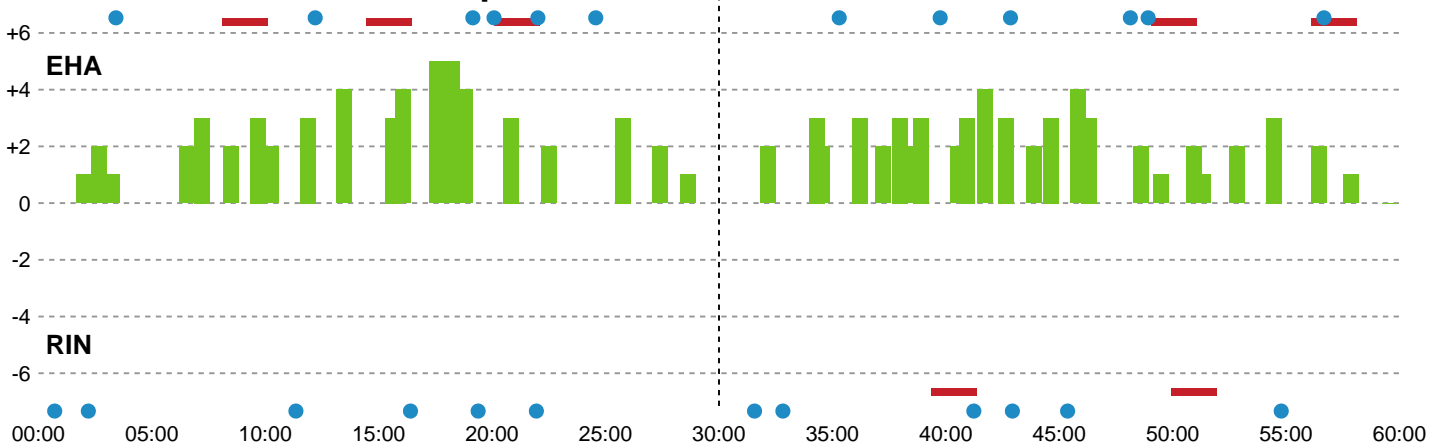

Fordeling af mål og skud

EH Aalborg - Ringkøbing Håndbold - 23-23 (11-10)

679344 / 04.11.2018, 15.00 / Nr.Sundby Idr-Ctr, Hal 1 / HTH Ligaen - Grundspil

Intet billede angivet

Angrebet sluttede med:

Skuddene endte med:

Teknisk fejl

2 min

Assist

Målforskel i løbet af kampen

Shotplot for Første halvleg

EH Aalborg - Ringkøbing Håndbold - 23-23 (11-10)

679344 / 04.11.2018, 15.00 / Nr.Sundby Idr-Ctr, Hal 1 / HTH Ligaen - Grundspil

Intet billede angivet

EH Aalborg

Redningsdiagram

Kontra

Gennembrud

Ringkøbing Håndbold

Redningsdiagram

Kontra