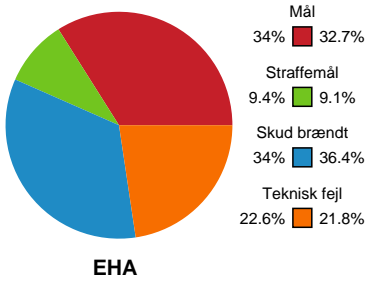

Fordeling af mål og skud

EH Aalborg - Ringkøbing Håndbold - 23-23 (11-10)

679344 / 04.11.2018, 15.00 / Nr.Sundby Idr-Ctr, Hal 1 / HTH Ligaen - Grundspil

Intet billede angivet

Angrebet sluttede med:

Skuddene endte med: