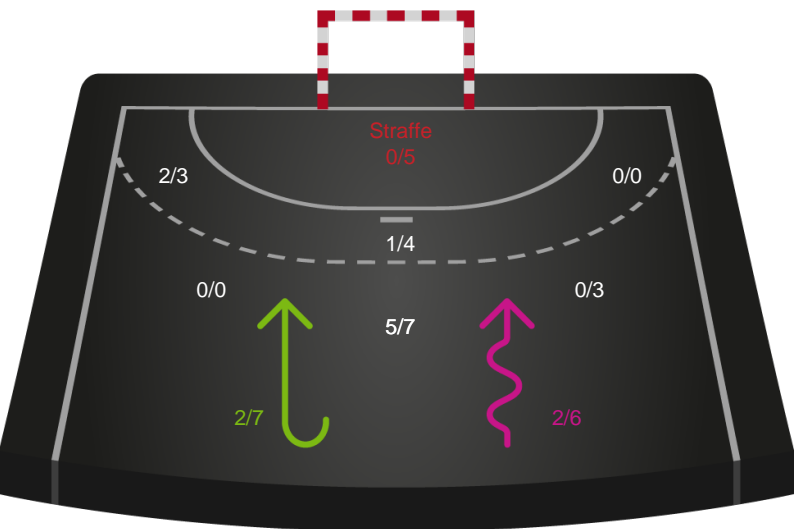

679344 / 04.11.2018, 15.00 / Nr.Sundby Idr-Ctr, Hal 1 / HTH Ligaen - Grundspil

Intet billede angivet

EH Aalborg

Redningsdiagram

Kontra

Gennembrud

Ringkøbing Håndbold

Redningsdiagram