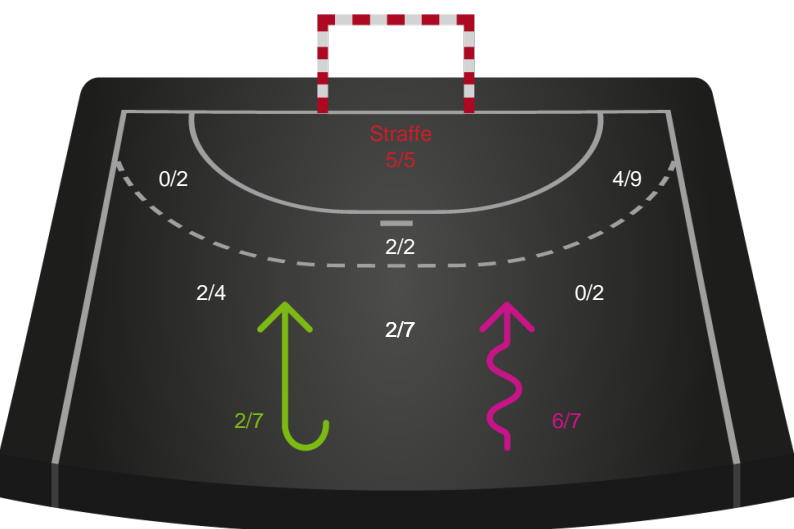

Kontra

Gennembrud

Hold statistik for Første halvleg

EH Aalborg - Ringkøbing Håndbold - 23-23 (11-10)

Inet billede angivet

679344 / 04.11.2018, 15.00 / Nr.Sundby Idr-Ctr, Hal 1 / HTH Ligaen - Grundspil

EH Aalborg		Ringkøbing Håndbold
11	Mål i alt	10
9	Mål i alm. spil	7
2	Straffemål	3
10	Redninger i alt	6
10	Redninger i alm. spil	6
0	Strafferedninger	0
2	Kontramål	1
4	Assist	2
3	Fejlafl levering	4
0	Tabt bold	0
3	Regelfejl	2
6	Tekniske fejl i alt	6
3	Udvisninger	0
1	Team Time out	1
2	Gult kort	2
0	Direkte rødt kort	0
0	Blåt kort	0