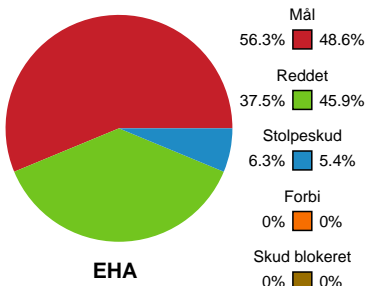

Fordeling af mål og skud

EH Aalborg - Ringkøbing Håndbold - 23-23 (11-10)

679344 / 04.11.2018, 15.00 / Nr.Sundby Idr-Ctr, Hal 1 / HTH Ligaen - Grundspil

Intet billede angivet

Angrebet sluttede med:

Skuddene endte med:

Teknisk fejl

2 min

Assist

Målforskel i løbet af kampen

Shotplot for Første halvleg

EH Aalborg - Ringkøbing Håndbold - 23-23 (11-10)

679344 / 04.11.2018, 15.00 / Nr.Sundby Idr-Ctr, Hal 1 / HTH Ligaen - Grundspil