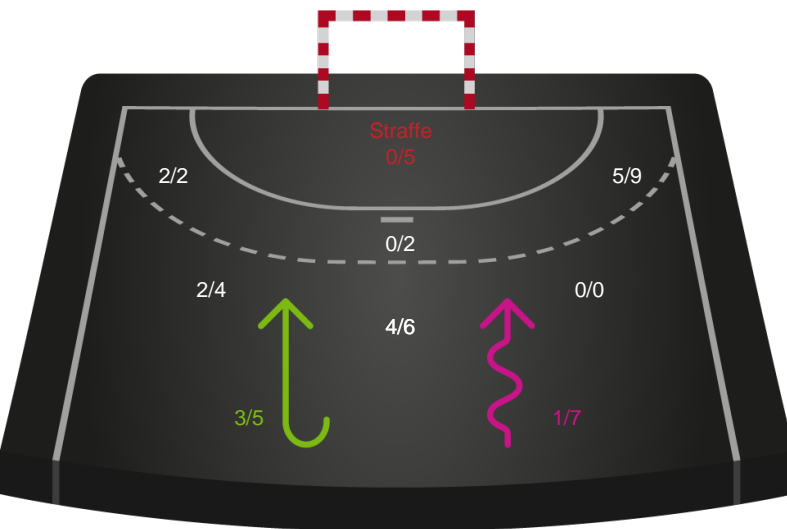

Shotplot for Total

EH Aalborg - Ringkøbing Håndbold - 23-23 (11-10)

679344 / 04.11.2018, 15.00 / Nr.Sundby Idr-Ctr, Hal 1 / HTH Ligaen - Grundspil

Intet billede angivet

EH Aalborg

Redningsdiagram