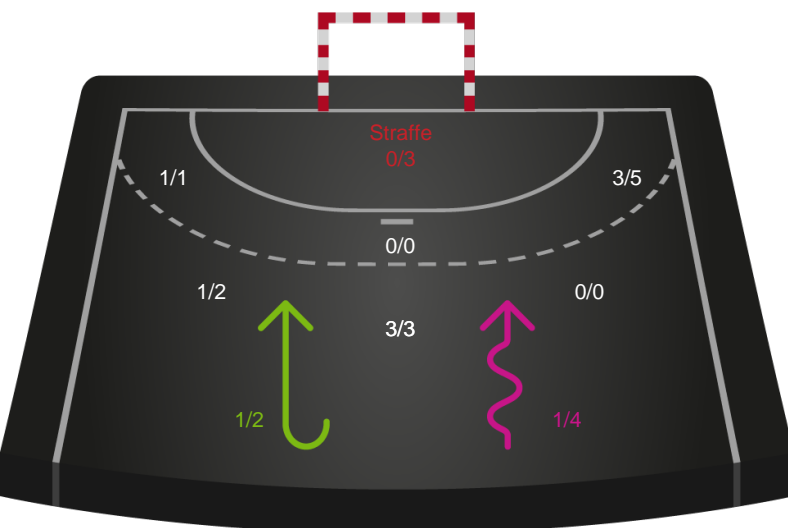

Shotplot for Første halvleg

EH Aalborg - Ringkøbing Håndbold - 23-23 (11-10)

679344 / 04.11.2018, 15.00 / Nr.Sundby Idr-Ctr, Hal 1 / HTH Ligaen - Grundspil

Intet billede angivet

EH Aalborg

Redningsdiagram