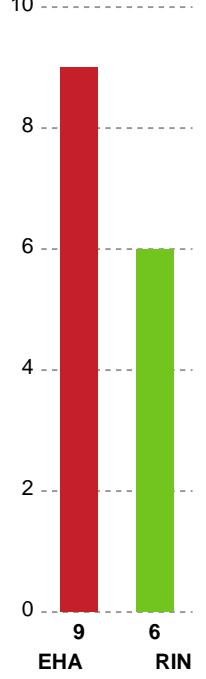

Fordeling af mål og skud

EH Aalborg - Ringkøbing Håndbold - 23-23 (11-10)

679344 / 04.11.2018, 15.00 / Nr.Sundby Idr-Ctr, Hal 1 / HTH Ligaen - Grundspil

Intet billede angivet

Angrebet sluttede med:

Skuddene endte med:

Teknisk fejl

2 min

Assist

Målforskel i løbet af kampen

Shotplot for Første halvleg

EH Aalborg - Ringkøbing Håndbold - 23-23 (11-10)

679344 / 04.11.2018, 15.00 / Nr.Sundby Idr-Ctr, Hal 1 / HTH Ligaen - Grundspil