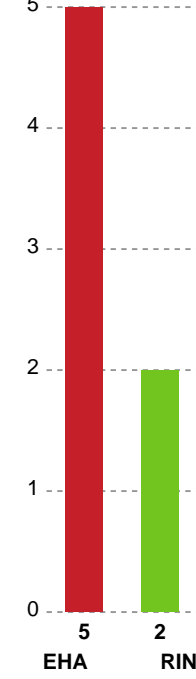

Fordeling af mål og skud

EH Aalborg - Ringkøbing Håndbold - 23-23 (11-10)

679344 / 04.11.2018, 15.00 / Nr.Sundby Idr-Ctr, Hal 1 / HTH Ligaen - Grundspil

Intet billede angivet

Angrebet sluttede med:

Skuddene endte med:

Teknisk fejl

2 min

Assist

Målforskel i løbet af kampen

Shotplot for Første halvleg

EH Aalborg - Ringkøbing Håndbold - 23-23 (11-10)

679344 / 04.11.2018, 15.00 / Nr.Sundby Idr-Ctr, Hal 1 / HTH Ligaen - Grundspil