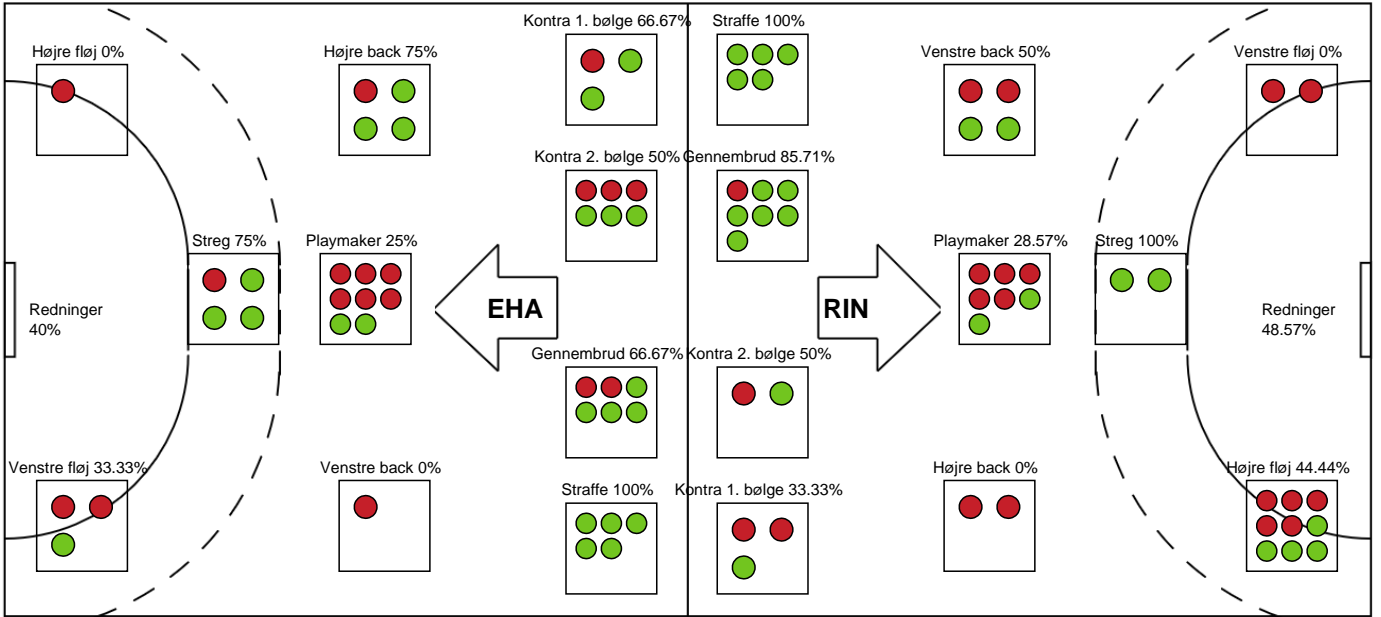

KAMPHÆNDELSER

EH Aalborg - Ringkøbing Håndbold - 23-23 (11-10)

Intet billede angivet

679344 / 04.11.2018, 15.00 / Nr.Sundby Idr-Ctr, Hal 1 / HTH Ligaen - Grundspil

EH Aalborg		Ringkøbing Håndbold	
58:30	Skud reddet - Playmaker - 11 Julie JENSEN Målvogter - 12 Natasja CLAUSEN	23-22	
		23-22	Team timeout 58:45
		23-23	Mål - Højre fløj - 19 Henriette HANSEN 59:14 Assist - 5 Simone Hebsgaard RASMUSSEN Målvogter - 12 Emma FRIBERG
59:18	Team timeout	23-23	
60:00	Skud forbi - Højre back - 11 Julie JENSEN Målvogter - 12 Natasja CLAUSEN	23-23	
60:00	Fuldtid kl 09:44:09	23-23	
		23-23	Kamp slut kl 13:22:13 60:00

Markspillere

Nr	Navn	Mål/Skud	Straffe-mål/skud	Total Mål/Skud	Assist	Tilkendt straffe	Forårsagede straffe	Rødt kort	Tabt bold	Bold erob.	Fejl aflv.	Regelbrud	2min udvis.	MEP
2	Julie AAGAARD	1/1 100%	0/0 0%	1/1 100%	1	0	0	0	1	0	2	0	0	-0.05
4	Laura Damgaard LUND	1/5 20%	5/5 100%	6/10 60%	0	2	1	0	0	1	1	1	3	1.47
6	Kathrine Laigaard SKALS	0/3 0%	0/0 0%	0/3 0%	0	1	1	0	0	0	0	0	0	-0.61
7	Mille EISENHART	0/1 0%	0/0 0%	0/1 0%	0	0	0	0	0	0	0	0	0	-0.2
10	Katja RYESBERG	0/1 0%	0/0 0%	0/1 0%	0	0	0	0	0	0	0	0	0	-0.4
11	Julie JENSEN	5/8 62.5%	0/0 0%	5/8 62.5%	3	0	1	0	0	0	1	0	2	2.89
14	Emma STEFFIN	3/5 60%	0/0 0%	3/5 60%	0	1	0	0	0	1	0	1	0	2.04
17	Line Berggren LARSEN	2/4 50%	0/0 0%	2/4 50%	3	1	0	0	0	1	2	2	0	1.17
21	Sara KJÆRSGAARD	2/3 66.67%	0/0 0%	2/3 66.67%	1	0	2	0	1	0	0	0	0	0.65
22	Katharina Lyngsø JENSEN	1/1 100%	0/0 0%	1/1 100%	0	0	0	0	0	0	0	0	0	0.75
34	Anne BRINCH-NIELSEN	3/4 75%	0/0 0%	3/4 75%	0	0	0	0	0	1	0	0	0	2.27

Fordeling af mål og skud

EH Aalborg - Ringkøbing Håndbold - 23-23 (11-10)

679344 / 04.11.2018, 15.00 / Nr.Sundby Idr-Ctr, Hal 1 / HTH Ligaen - Grundspil

Intet billede angivet

Angrebet sluttede med:

Skuddene endte med: