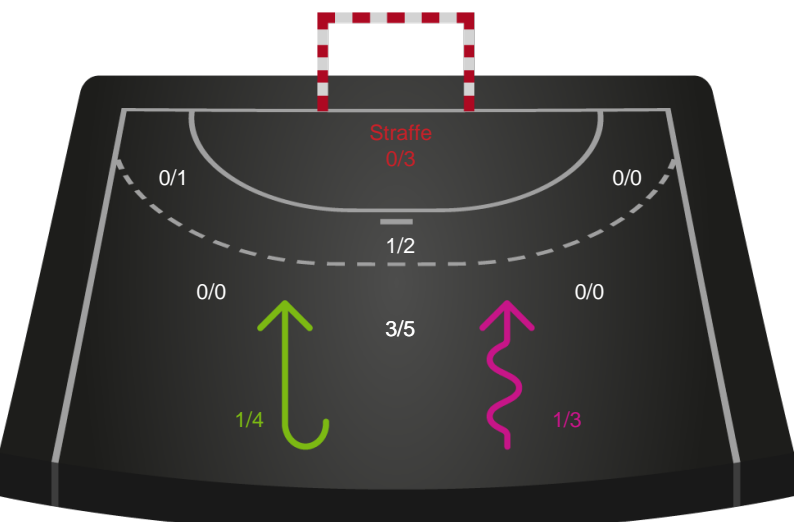

Ringkøbing Håndbold

Redningsdiagram