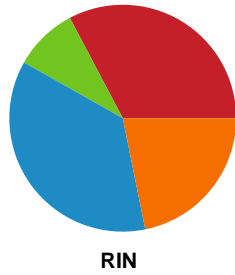

Fordeling af mål og skud

EH Aalborg - Ringkøbing Håndbold - 23-23 (11-10)

679344 / 04.11.2018, 15.00 / Nr.Sundby Idr-Ctr, Hal 1 / HTH Ligaen - Grundspil

Intet billede angivet

Angrebet sluttede med:

Skuddene endte med: