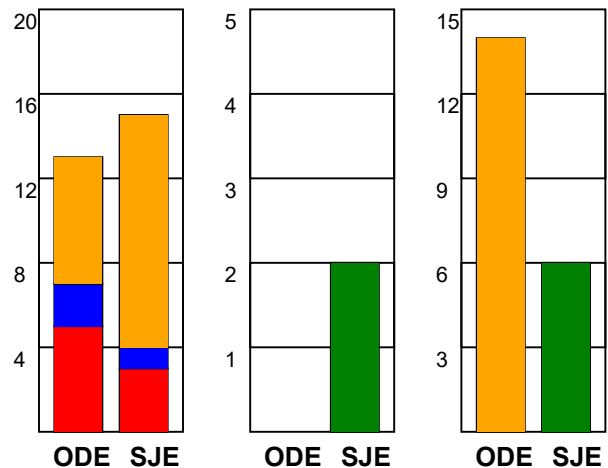

Tekn. Fejl

2 min

Assist