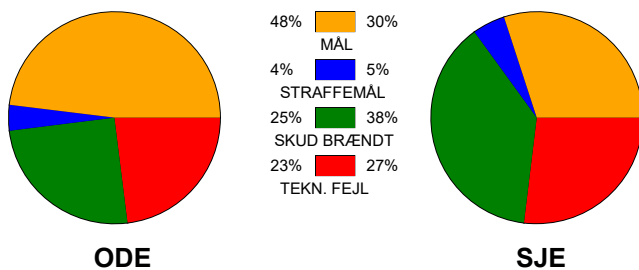

Angrebet sluttede med: