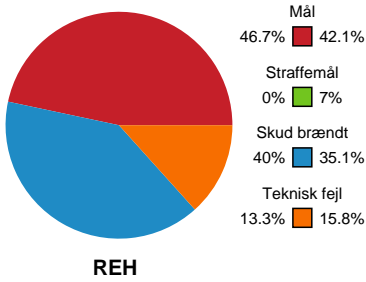

Fordeling af mål og skud

Ribe-Esbjerg HH - GOG - 28-28 (12-12)

256079 / 26.02.2021, 18.30 / Blue Water Dokken / HTH Herreligaen - Grundspil

Intet billede angivet

Angrebet sluttede med:

Skuddene endte med:

Teknisk fejl

2 min

Assist

Målforskel i løbet af kampen

Shotplot for Første halvleg

Ribe-Esbjerg HH - GOG - 28-28 (12-12)

256079 / 26.02.2021, 18.30 / Blue Water Dokken / HTH Herreligaen - Grundspil

Intet billede angivet