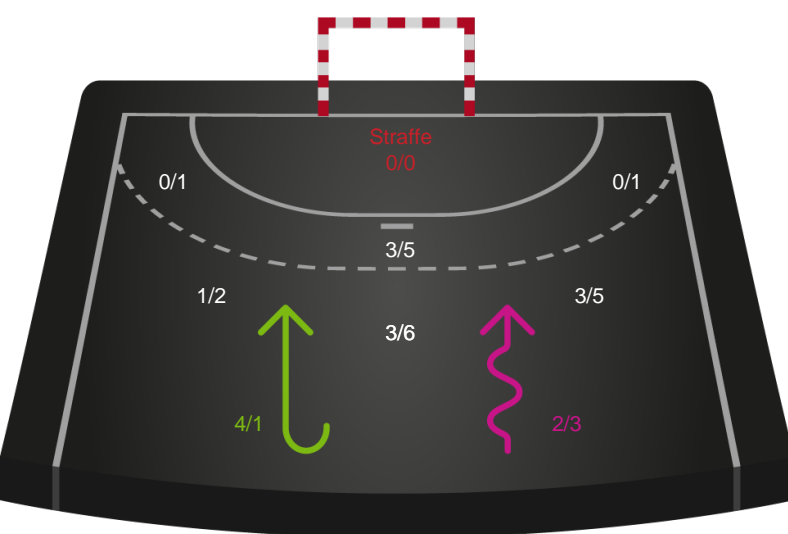

Ribe-Esbjerg HH

Skuddiagram