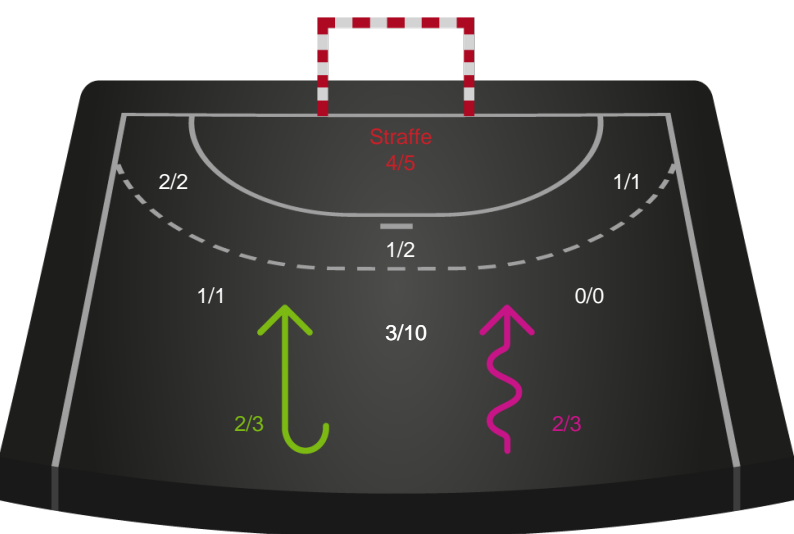

GOG

Skuddiagram

Kontra

Gennembrud

Shotplot for Total

Ribe-Esbjerg HH - GOG - 28-28 (12-12)

256079 / 26.02.2021, 18.30 / Blue Water Dokken / HTH Herreligaen - Grundspil

Intet billede angivet