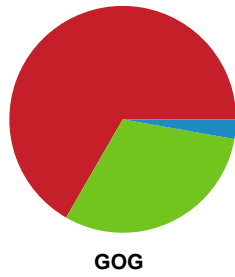

Fordeling af mål og skud

Ribe-Esbjerg HH - GOG - 28-28 (12-12)

256079 / 26.02.2021, 18.30 / Blue Water Dokken / HTH Herreligaen - Grundspil

Intet billede angivet

Angrebet sluttede med:

Skuddene endte med:

Teknisk fejl