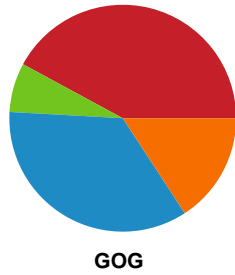

Fordeling af mål og skud

Ribe-Esbjerg HH - GOG - 28-28 (12-12)

256079 / 26.02.2021, 18.30 / Blue Water Dokken / HTH Herreligaen - Grundspil

Intet billede angivet

Angrebet sluttede med:

Skuddene endte med:

Teknisk fejl