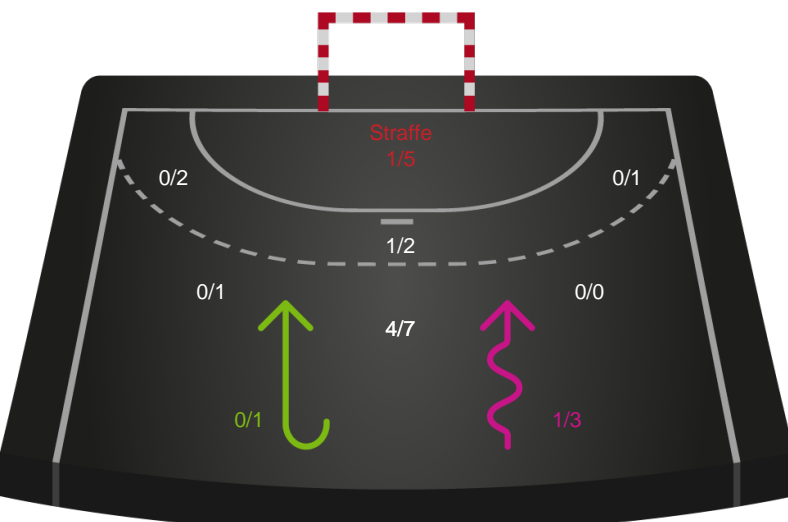

Shotplot for Anden halvleg

Ribe-Esbjerg HH - GOG - 28-28 (12-12)

256079 / 26.02.2021, 18.30 / Blue Water Dokken / HTH Herreligaen - Grundspil

Intet billede angivet

Ribe-Esbjerg HH

Redningsdiagram

Kontra

Gennembrud