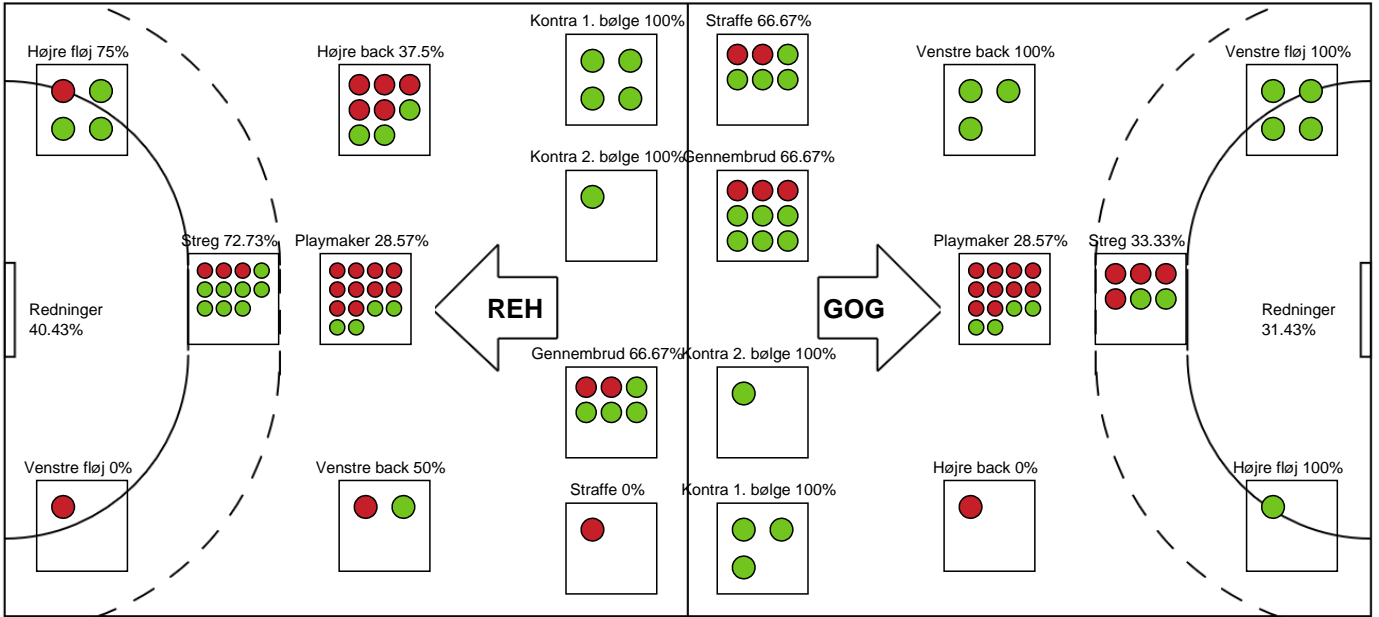

KAMPHÆNDELSER

Ribe-Esbjerg HH - GOG - 28-28 (12-12)

Intet billede angivet

256079 / 26.02.2021, 18.30 / Blue Water Dokken / HTH Herreligaen - Grundspil

Ribe-Esbjerg HH		GOG	
	26-26	Regelfejl - 34 Morten OLSEN	55:27
55:31	Mål - Kontra 1. bølge - 34 Kasper KVIST Assist - 11 Mathias JØRGENSEN Målvogter - 16 Viktor Gisli HALLGRIMSSON	27-26	
	27-26	Skud reddet - Playmaker - 34 Morten OLSEN Målvogter - 1 René VILLADSEN	55:56
56:48	Skud reddet - Playmaker - 5 Runar KARASON Målvogter - 16 Viktor Gisli HALLGRIMSSON	27-26	
57:19	Udvisning - 7 Jonas LARHOLM	27-26	
	27-27	Mål - Højre fløj - 9 Frederik Bo ANDERSEN Assist - 19 Mathias GIDSEL Målvogter - 1 René VILLADSEN	57:40
58:35	Mål - Playmaker - 10 Daniel INGASON Målvogter - 16 Viktor Gisli HALLGRIMSSON	28-27	
	28-27	Team timeout	58:45
	28-27	Skud reddet - Streg - 17 Oscar BERGENDAHL Målvogter - 1 René VILLADSEN	58:57
59:14	Team timeout	28-27	
59:36	Skud reddet - Playmaker - 10 Daniel INGASON Målvogter - 16 Viktor Gisli HALLGRIMSSON	28-27	
	28-27	Tilkendt straffe - 2 Simon PYTLICK Forårsagede straffe - 10 Daniel INGASON	59:44
59:44	Udvisning - 10 Daniel INGASON	28-27	
	28-28	Straffemål - 31 Emil JAKOBSEN Målvogter - 1 René VILLADSEN	59:49
59:59	Skud reddet - Højre back - 5 Runar KARASON Målvogter - 16 Viktor Gisli HALLGRIMSSON	28-28	
60:00	Fuldtid kl 14:11:56	28-28	
	28-28	Kamp slut kl 13:22:13	60:00

Fordeling af mål og skud

Ribe-Esbjerg HH - GOG - 28-28 (12-12)

256079 / 26.02.2021, 18.30 / Blue Water Dokken / HTH Herreligaen - Grundspil

Intet billede angivet

Angrebet sluttede med:

Skuddene endte med:

Teknisk fejl