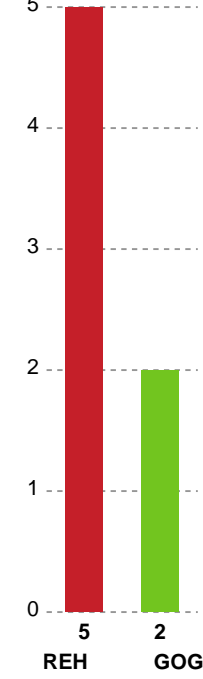

Fordeling af mål og skud

Ribe-Esbjerg HH - GOG - 28-28 (12-12)

256079 / 26.02.2021, 18.30 / Blue Water Dokken / HTH Herreligaen - Grundspil

Intet billede angivet

Angrebet sluttede med:

Skuddene endte med:

Teknisk fejl

2 min

Assist

Målforskel i løbet af kampen

Shotplot for Første halvleg

Ribe-Esbjerg HH - GOG - 28-28 (12-12)

256079 / 26.02.2021, 18.30 / Blue Water Dokken / HTH Herreligaen - Grundspil

Intet billede angivet