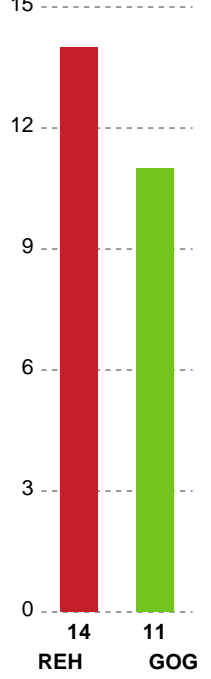

Markspillere

Nr	Navn	Mål/Skud	Straffe-mål/skud	Total Mål/Skud	Assist	Tilkendt straffe	Forårsagede straffe	Rødt kort	Tabt bold	Bold erob.	Fejl aflv.	Regelbrud	2min udvis.	MEP
3	Besard HAKAJ	4/4 100%	0/0 0%	4/4 100%	0	0	0	0	0	0	0	1	1	2.67
5	Runar KARASON	4/11 36.36%	0/0 0%	4/11 36.36%	3	0	0	0	0	0	1	0	0	1.7
7	Jonas LARHOLM	5/11 45.45%	0/0 0%	5/11 45.45%	6	0	0	0	0	0	1	1	2	3.09
8	Simon BIRKEFELDT	1/3 33.33%	0/0 0%	1/3 33.33%	0	0	2	0	0	1	0	0	1	0.07
10	Daniel INGASON	6/9 66.67%	0/0 0%	6/9 66.67%	2	0	1	0	1	0	0	2	1	2.97
11	Mathias JØRGENSEN	3/5 60%	0/1 0%	3/6 50%	3	0	0	0	0	2	0	0	0	2.62
21	Miha ZVIZEJ	2/4 50%	0/0 0%	2/4 50%	0	1	2	0	0	0	0	0	0	1.02
23	Daniel Nygaard LUND	0/0 0%	0/0 0%	0/0 0%	0	0	0	0	0	0	0	1	0	-0.35
34	Kasper KVIST	3/4 75%	0/0 0%	3/4 75%	0	0	1	0	0	0	0	0	0	1.77

Fordeling af mål og skud

Ribe-Esbjerg HH - GOG - 28-28 (12-12)

256079 / 26.02.2021, 18.30 / Blue Water Dokken / HTH Herreligaen - Grundspil

Intet billede angivet

Angrebet sluttede med:

Skuddene endte med:

Teknisk fejl

2 min

Assist

Målforskel i løbet af kampen

Shotplot for Første halvleg

Ribe-Esbjerg HH - GOG - 28-28 (12-12)

256079 / 26.02.2021, 18.30 / Blue Water Dokken / HTH Herreligaen - Grundspil

Intet billede angivet