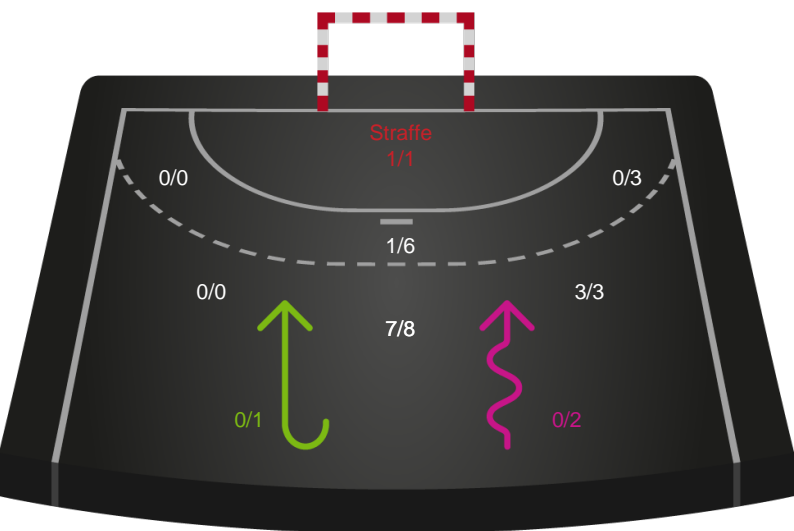

GOG

Redningsdiagram