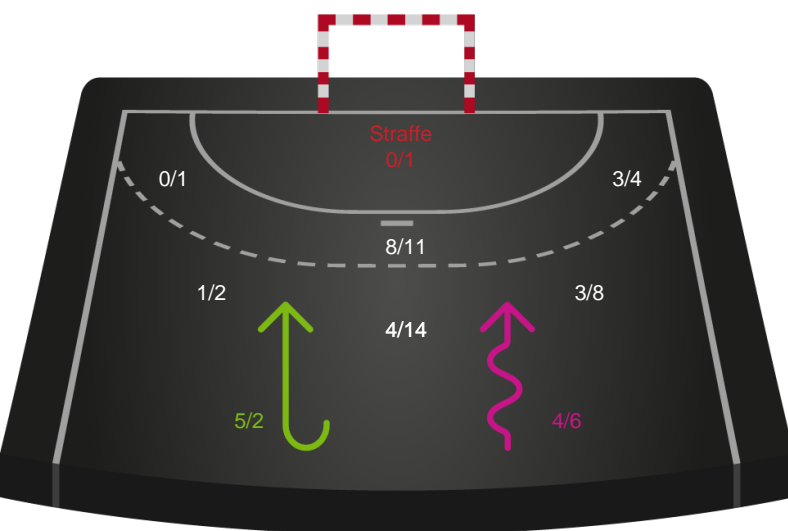

Ribe-Esbjerg HH

Skuddiagram