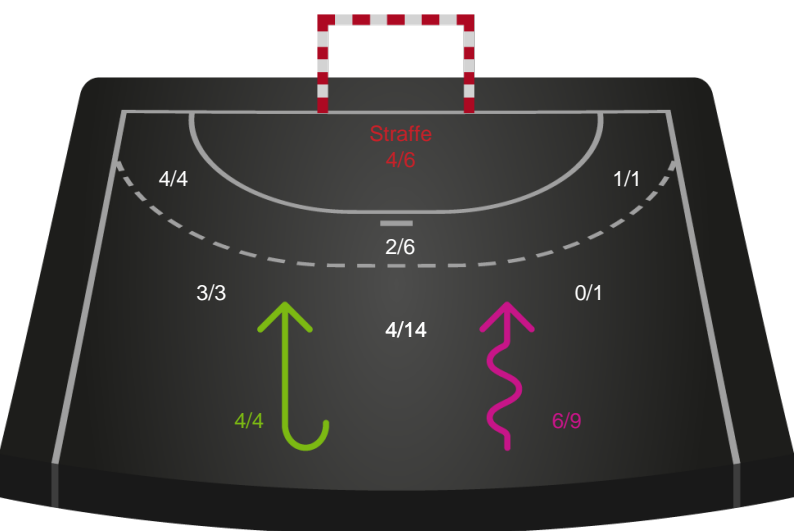

GOG

Skuddiagram