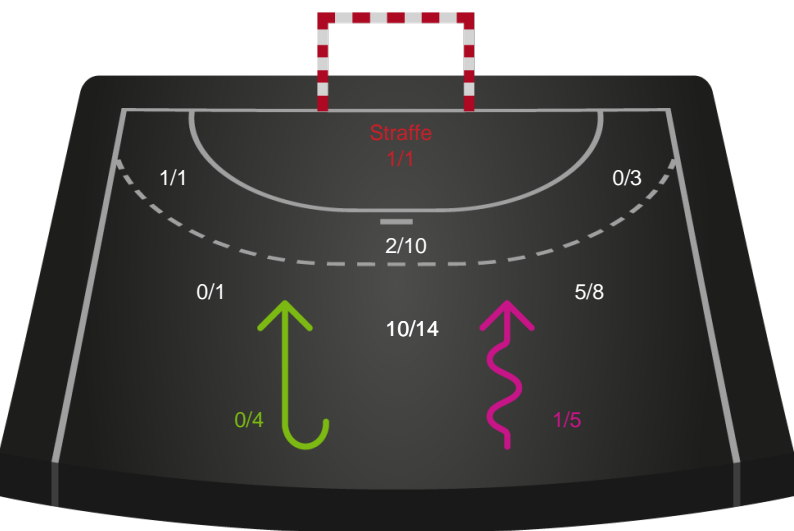

GOG

Redningsdiagram