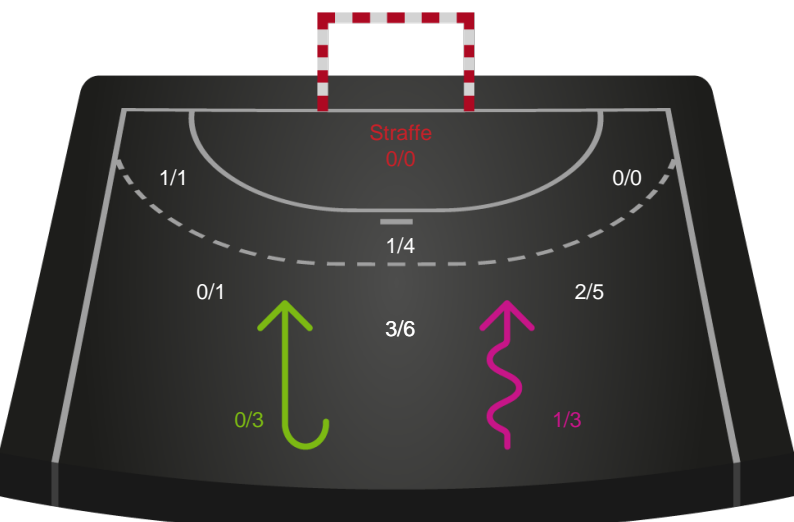

GOG

Redningsdiagram