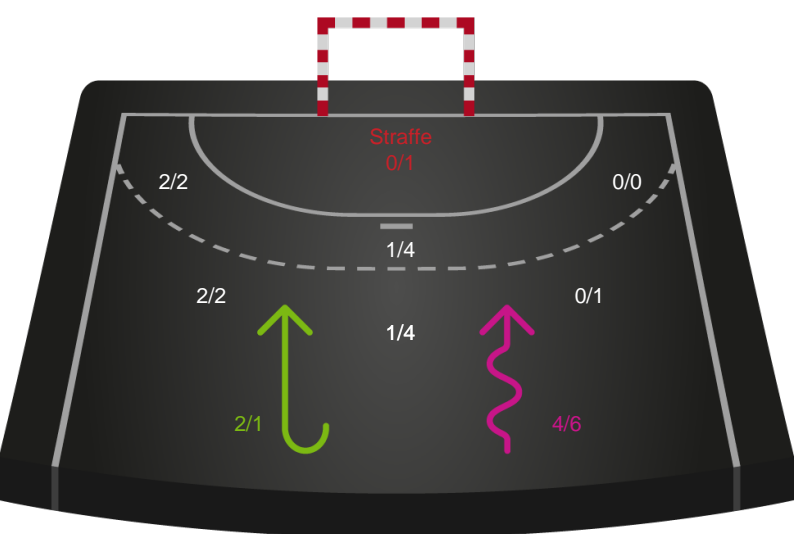

GOG

Skuddiagram