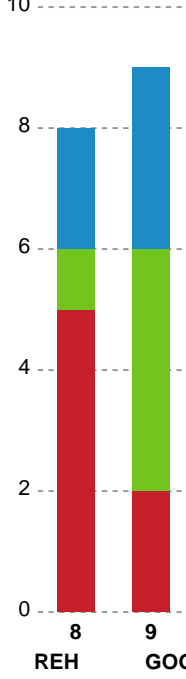

Fordeling af mål og skud

Ribe-Esbjerg HH - GOG - 28-28 (12-12)

256079 / 26.02.2021, 18.30 / Blue Water Dokken / HTH Herreligaen - Grundspil

Intet billede angivet

Angrebet sluttede med:

Skuddene endte med:

Teknisk fejl

2 min

Assist

Målforskel i løbet af kampen

Shotplot for Første halvleg

Ribe-Esbjerg HH - GOG - 28-28 (12-12)

256079 / 26.02.2021, 18.30 / Blue Water Dokken / HTH Herreligaen - Grundspil

Intet billede angivet