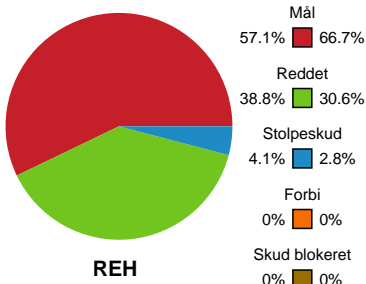

Fordeling af mål og skud

Ribe-Esbjerg HH - GOG - 28-28 (12-12)

256079 / 26.02.2021, 18.30 / Blue Water Dokken / HTH Herreligaen - Grundspil

Intet billede angivet

Angrebet sluttede med:

Skuddene endte med:

Teknisk fejl

2 min

Assist

Målforskel i løbet af kampen

Shotplot for Første halvleg

Ribe-Esbjerg HH - GOG - 28-28 (12-12)

256079 / 26.02.2021, 18.30 / Blue Water Dokken / HTH Herreligaen - Grundspil

Intet billede angivet