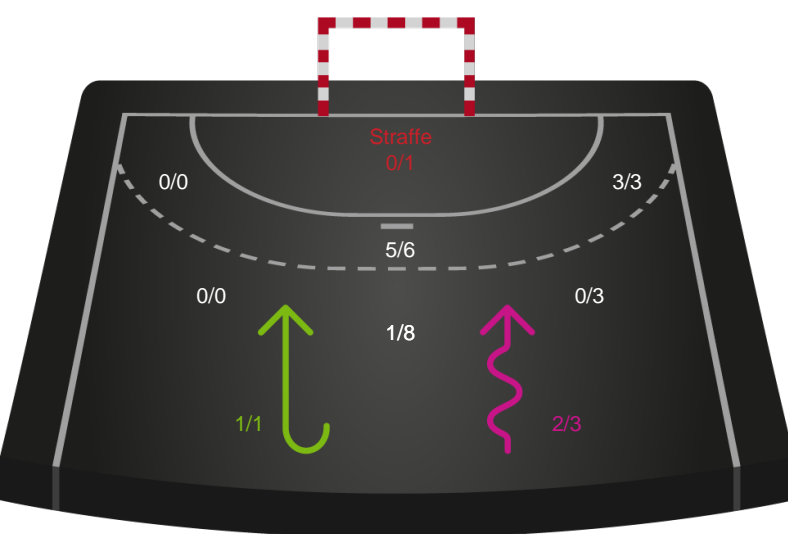

Ribe-Esbjerg HH

Skuddiagram