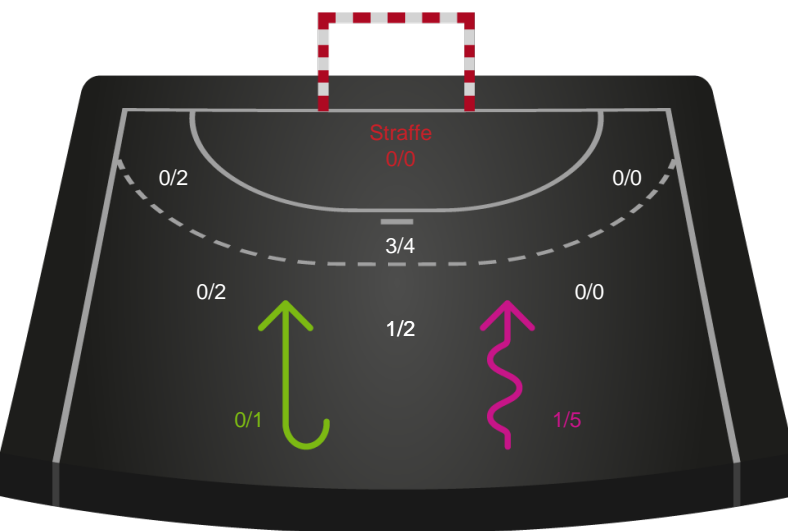

Shotplot for Første halvleg

Ribe-Esbjerg HH - GOG - 28-28 (12-12)

256079 / 26.02.2021, 18.30 / Blue Water Dokken / HTH Herreligaen - Grundspil

Intet billede angivet

Ribe-Esbjerg HH

Redningsdiagram