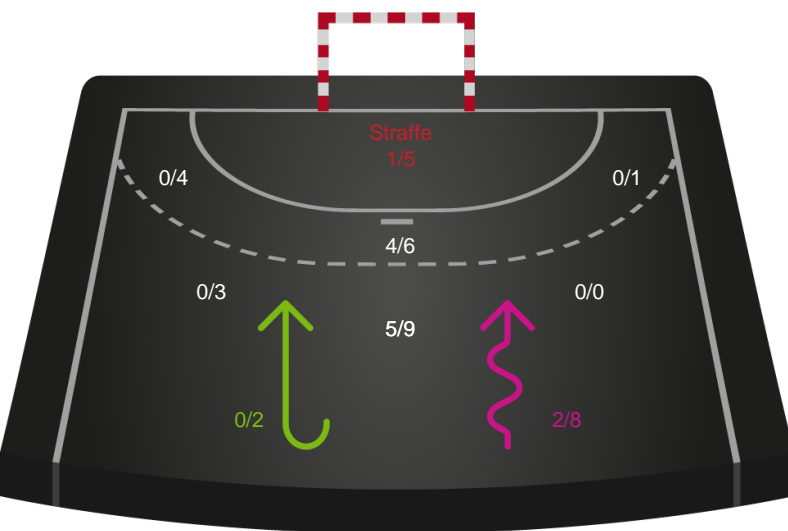

Shotplot for Total

Ribe-Esbjerg HH - GOG - 28-28 (12-12)

256079 / 26.02.2021, 18.30 / Blue Water Dokken / HTH Herreligaen - Grundspil

Intet billede angivet

Ribe-Esbjerg HH

Redningsdiagram