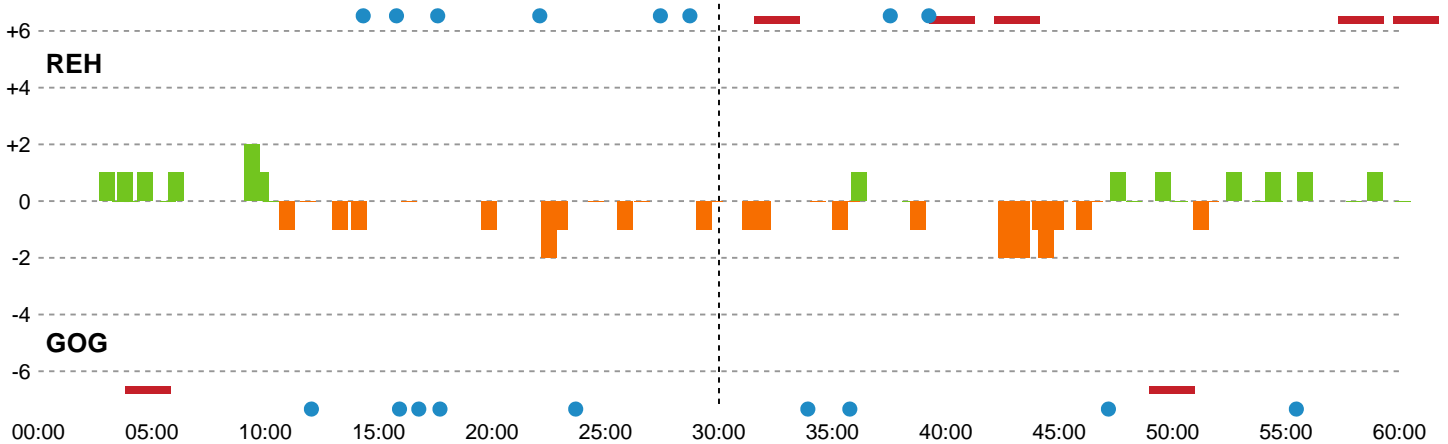

Fordeling af mål og skud

Ribe-Esbjerg HH - GOG - 28-28 (12-12)

256079 / 26.02.2021, 18.30 / Blue Water Dokken / HTH Herreligaen - Grundspil

Intet billede angivet

Angrebet sluttede med:

Skuddene endte med:

Teknisk fejl

2 min

Assist

Målforskel i løbet af kampen

Shotplot for Første halvleg

Ribe-Esbjerg HH - GOG - 28-28 (12-12)

256079 / 26.02.2021, 18.30 / Blue Water Dokken / HTH Herreligaen - Grundspil

Intet billede angivet