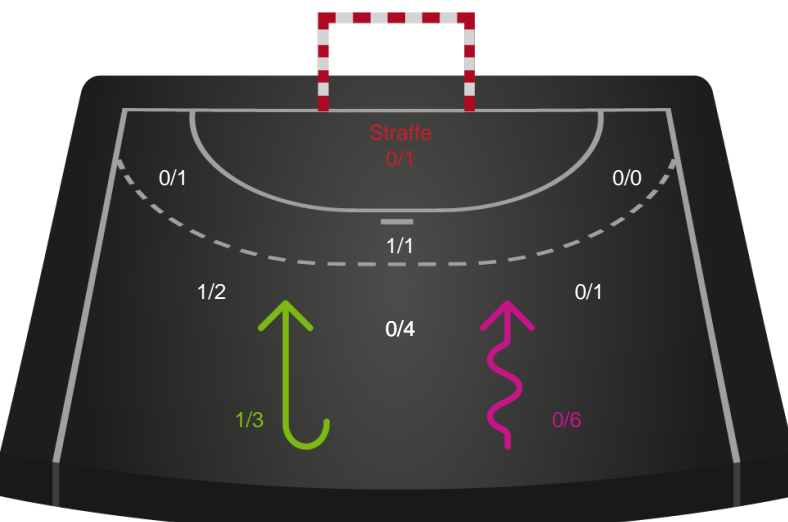

Shotplot for Anden halvleg

Odense Håndbold - Silkeborg-Voel KFUM - 35-28 (19-12)

458310 / 06.10.2022, 20.30 / Sydbank Arena / Kvindeligaen - Grundspil

Intet billede angivet

Odense Håndbold

Redningsdiagram