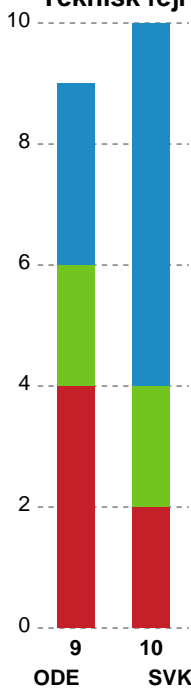

Teknisk fejl