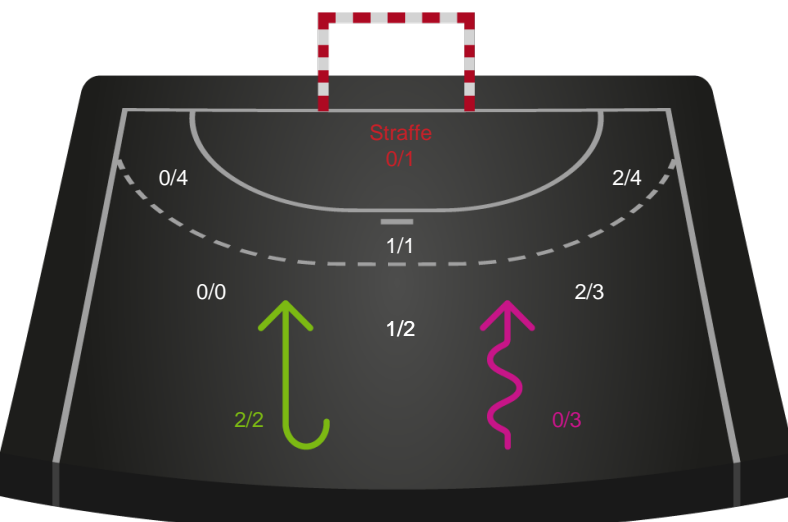

Shotplot for Første halvleg

Odense Håndbold - Silkeborg-Voel KFUM - 35-28 (19-12)

458310 / 06.10.2022, 20.30 / Sydbank Arena / Kvindeligaen - Grundspil

Intet billede angivet

Odense Håndbold

Redningsdiagram