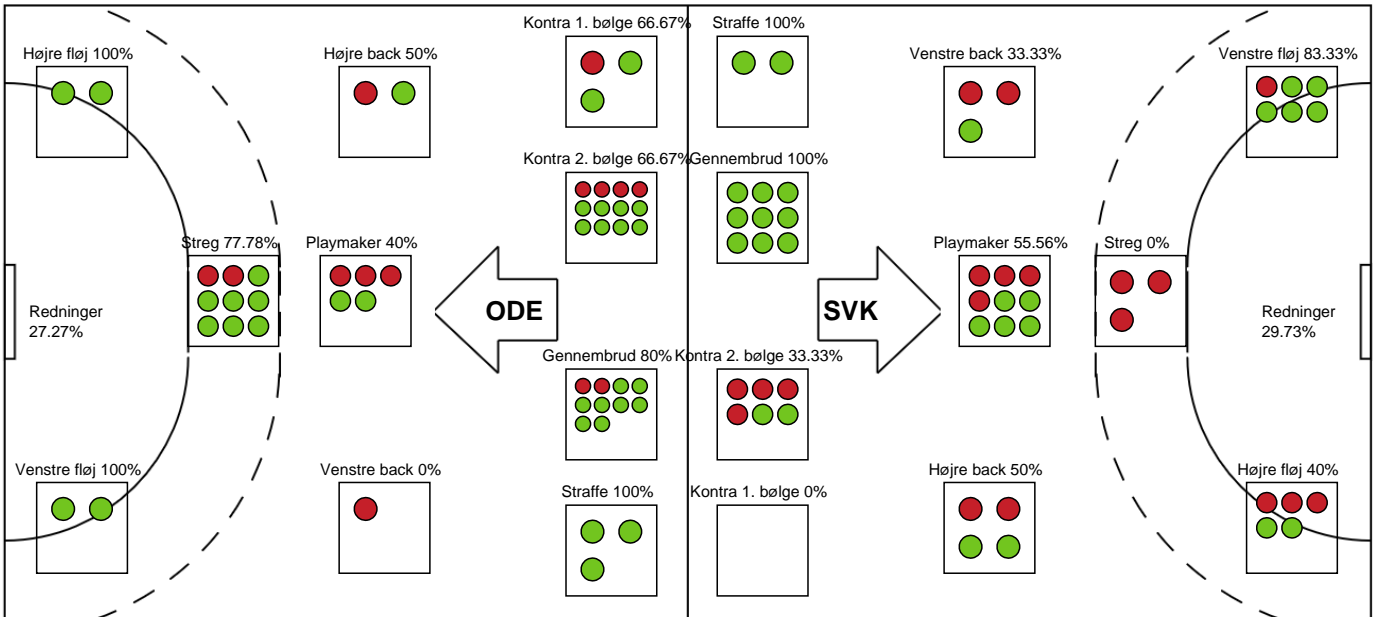

Fordeling af mål og skud

Odense Håndbold - Silkeborg-Voel KFUM - 35-28 (19-12)

Intet billede angivet

458310 / 06.10.2022, 20.30 / Sydbank Arena / Kvindeligaen - Grundspil