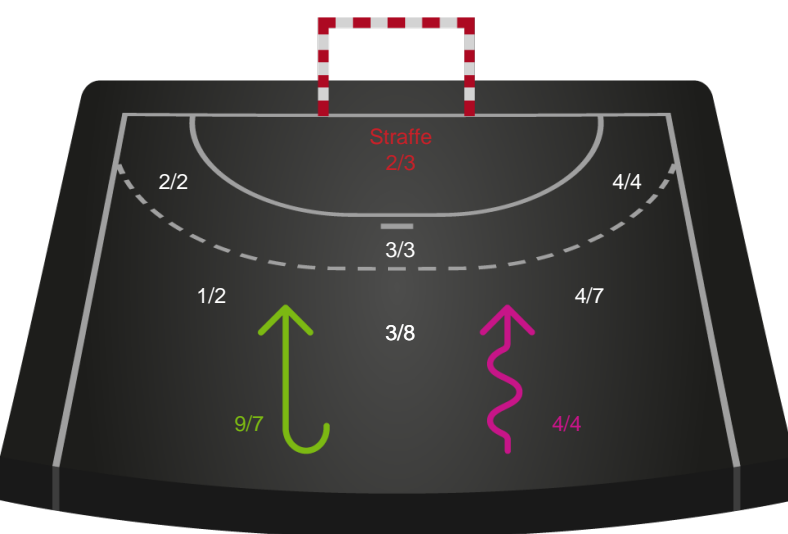

København Håndbold

Skuddiagram