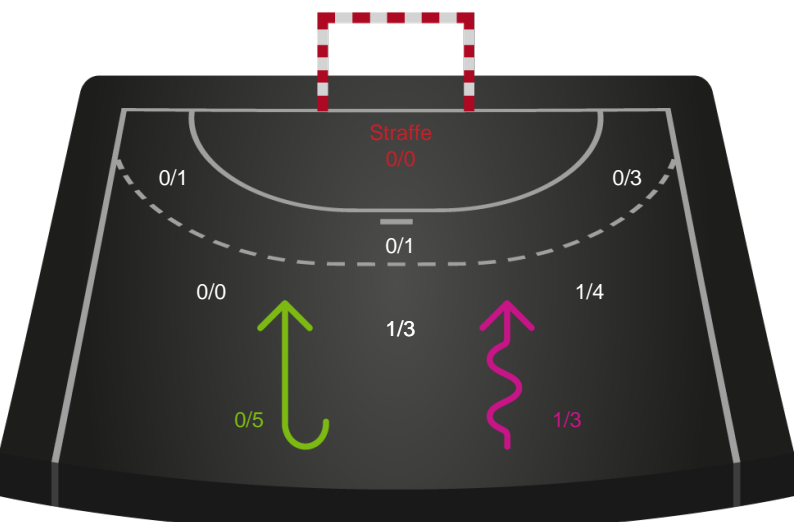

EH Aalborg

Redningsdiagram