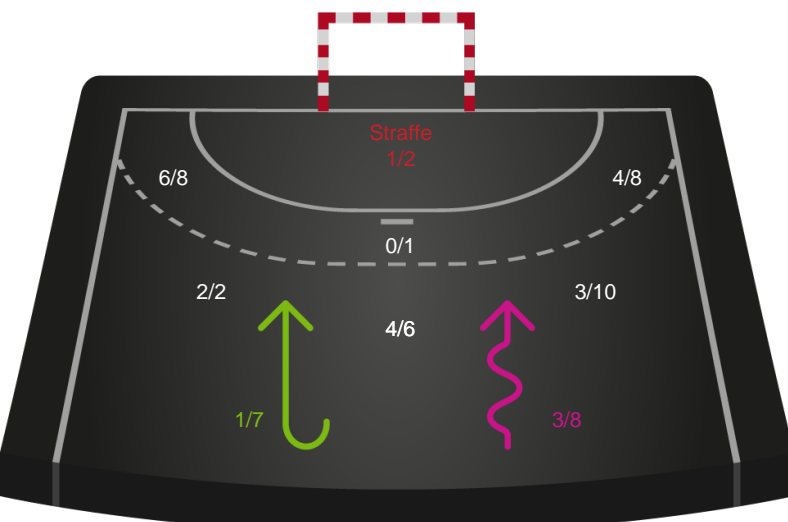

Shotplot for Total

København Håndbold - EH Aalborg - 32-27 (15-11)

679397 / 06.02.2019, 19.00 / Frederiksberg Opvisning / HTH Ligaen - Grundspil

Intet billede angivet

København Håndbold

Redningsdiagram