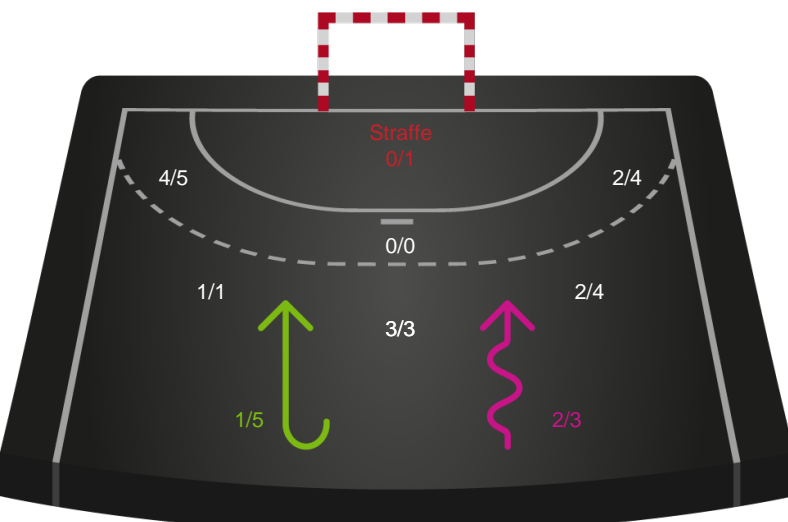

Shotplot for Første halvleg

København Håndbold - EH Aalborg - 32-27 (15-11)

679397 / 06.02.2019, 19.00 / Frederiksberg Opvisning / HTH Ligaen - Grundspil

Intet billede angivet

København Håndbold

Redningsdiagram