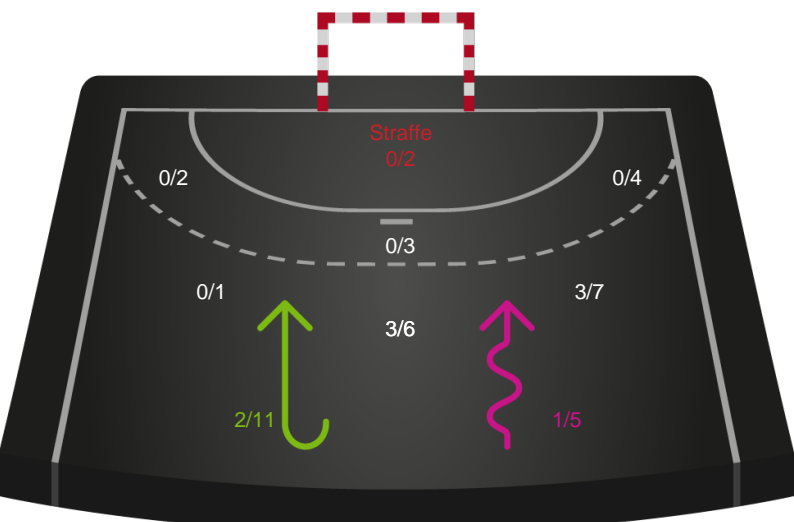

679397 / 06.02.2019, 19.00 / Frederiksberg Opvisning / HTH Ligaen - Grundspil

Intet billede angivet

København Håndbold

Redningsdiagram

Kontra

Gennembrud

EH Aalborg

Redningsdiagram