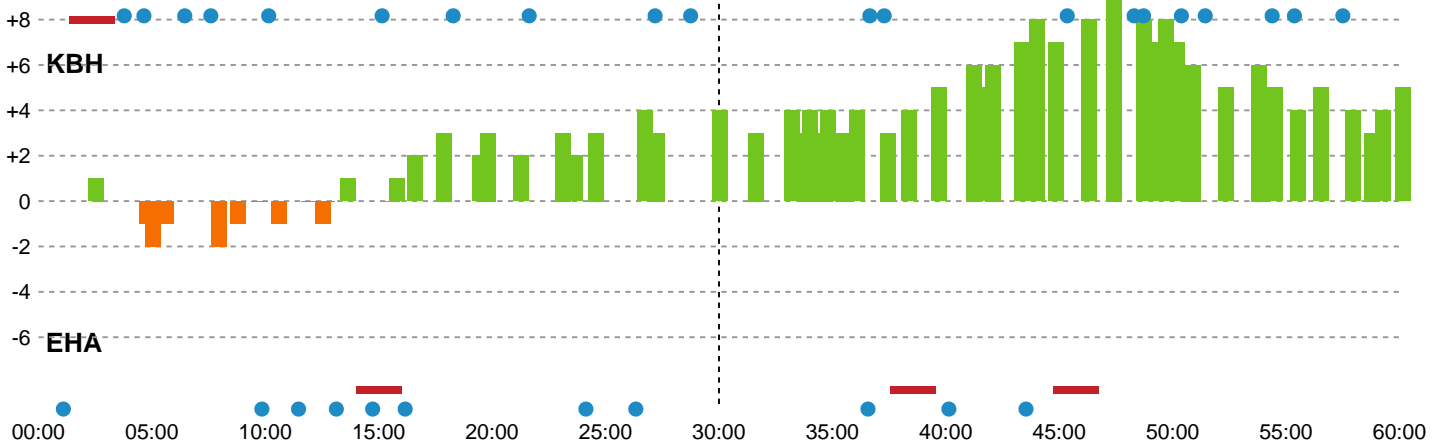

Fordeling af mål og skud

København Håndbold - EH Aalborg - 32-27 (15-11)

Intet billede angivet

679397 / 06.02.2019, 19.00 / Frederiksberg Opvisning / HTH Ligaen - Grundspil

Angrebet sluttede med:

Skuddene endte med:

Teknisk fejl

2 min

Assist

Målforskel i løbet af kampen

Shotplot for Første halvleg

København Håndbold - EH Aalborg - 32-27 (15-11)

679397 / 06.02.2019, 19.00 / Frederiksberg Opvisning / HTH Ligaen - Grundspil

Intet billede angivet

København Håndbold

Redningsdiagram

Kontra

Gennembrud

EH Aalborg

Redningsdiagram

Kontra