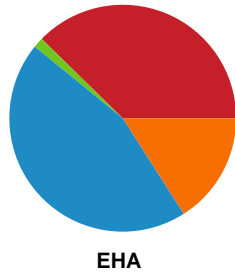

Fordeling af mål og skud

København Håndbold - EH Aalborg - 32-27 (15-11)

Intet billede angivet

679397 / 06.02.2019, 19.00 / Frederiksberg Opvisning / HTH Ligaen - Grundspil

Angrebet sluttede med:

Skuddene endte med: