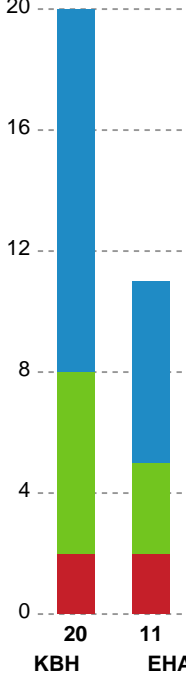

Fordeling af mål og skud

København Håndbold - EH Aalborg - 32-27 (15-11)

Intet billede angivet

679397 / 06.02.2019, 19.00 / Frederiksberg Opvisning / HTH Ligaen - Grundspil

Angrebet sluttede med:

Skuddene endte med:

Teknisk fejl

2 min

Assist

Målforskel i løbet af kampen

Shotplot for Første halvleg

København Håndbold - EH Aalborg - 32-27 (15-11)

679397 / 06.02.2019, 19.00 / Frederiksberg Opvisning / HTH Ligaen - Grundspil