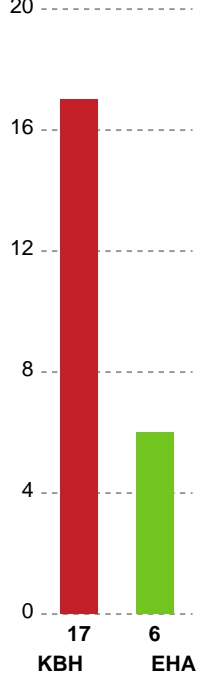

Fordeling af mål og skud

København Håndbold - EH Aalborg - 32-27 (15-11)

Intet billede angivet

679397 / 06.02.2019, 19.00 / Frederiksberg Opvisning / HTH Ligaen - Grundspil

Angrebet sluttede med:

Skuddene endte med:

Teknisk fejl

2 min

Assist

Målforskel i løbet af kampen

Shotplot for Første halvleg

København Håndbold - EH Aalborg - 32-27 (15-11)

679397 / 06.02.2019, 19.00 / Frederiksberg Opvisning / HTH Ligaen - Grundspil