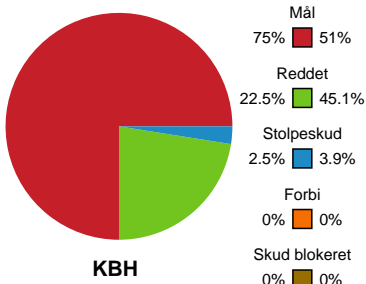

Fordeling af mål og skud

København Håndbold - EH Aalborg - 32-27 (15-11)

Intet billede angivet

679397 / 06.02.2019, 19.00 / Frederiksberg Opvisning / HTH Ligaen - Grundspil

Angrebet sluttede med:

Skuddene endte med:

Teknisk fejl

2 min

Assist

Målforskel i løbet af kampen

Shotplot for Første halvleg

København Håndbold - EH Aalborg - 32-27 (15-11)

679397 / 06.02.2019, 19.00 / Frederiksberg Opvisning / HTH Ligaen - Grundspil