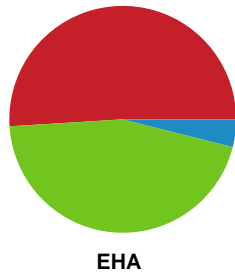

Fordeling af mål og skud

København Håndbold - EH Aalborg - 32-27 (15-11)

Intet billede angivet

679397 / 06.02.2019, 19.00 / Frederiksberg Opvisning / HTH Ligaen - Grundspil

Angrebet sluttede med:

Skuddene endte med: