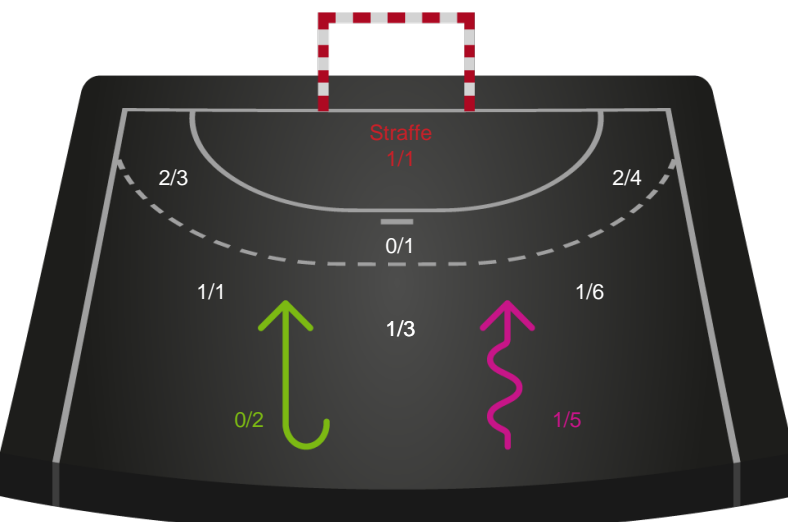

Gennembrud

Shotplot for Anden halvleg

København Håndbold - EH Aalborg - 32-27 (15-11)

679397 / 06.02.2019, 19.00 / Frederiksberg Opvisning / HTH Ligaen - Grundspil

Intet billede angivet

København Håndbold

Redningsdiagram