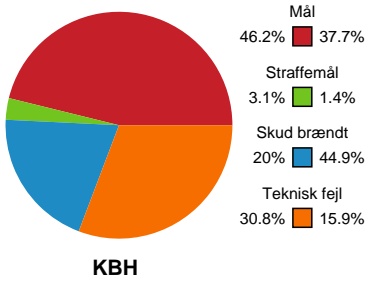

Fordeling af mål og skud

København Håndbold - EH Aalborg - 32-27 (15-11)

Intet billede angivet

679397 / 06.02.2019, 19.00 / Frederiksberg Opvisning / HTH Ligaen - Grundspil

Angrebet sluttede med:

Skuddene endte med:

Teknisk fejl

2 min

Assist

Målforskel i løbet af kampen

Shotplot for Første halvleg

København Håndbold - EH Aalborg - 32-27 (15-11)

679397 / 06.02.2019, 19.00 / Frederiksberg Opvisning / HTH Ligaen - Grundspil