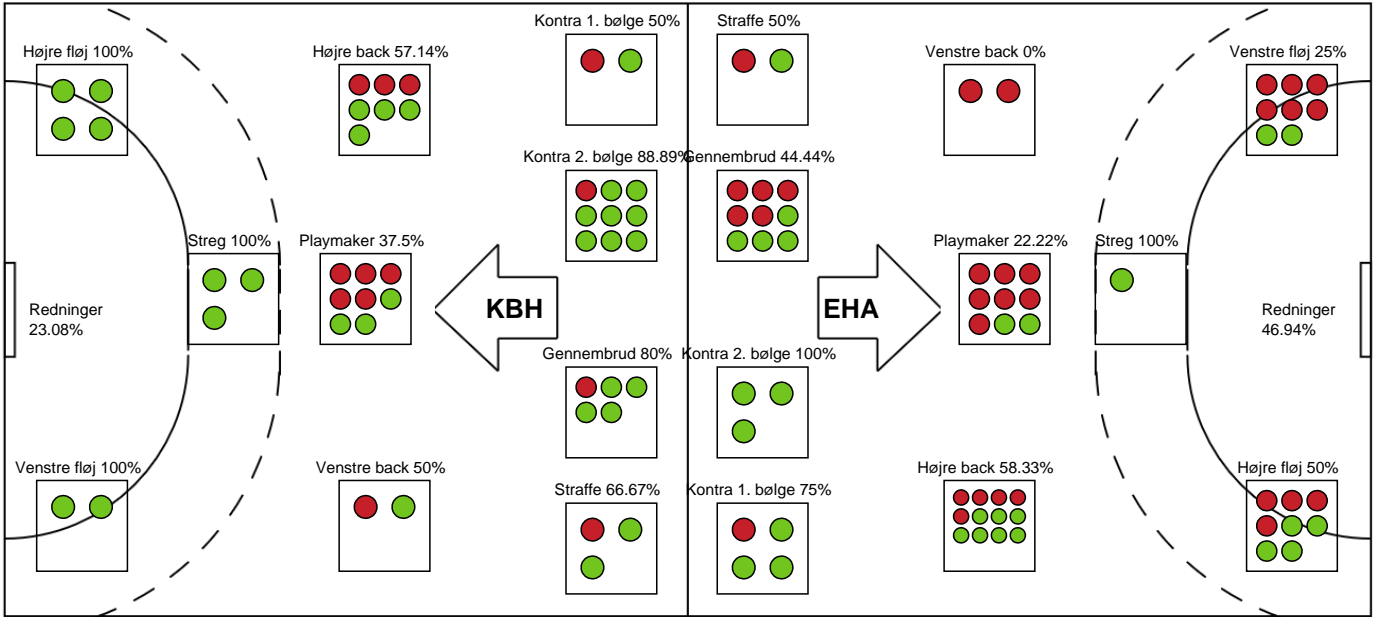

KAMPHÆNDELSER

København Håndbold - EH Aalborg - 32-27 (15-11)

Intet billede angivet

679397 / 06.02.2019, 19.00 / Frederiksberg Opvisning / HTH Ligaen - Grundspil

København Håndbold		EH Aalborg	
52:43	Skud på stolpe - Venstre back - 14 Mai KRAGBALLE Målvogter - 1 Mie LARSEN	28-23	
		28-23	Skud forbi - Playmaker - 17 Line Berggren LARSEN Målvogter - 16 Amalie MILLING
53:27	Mål - Kontra 2. bølge - 21 Kelly DULFER Assist - 20 Anne Cecilie DE LA COUR Målvogter - 1 Mie LARSEN	29-23	
		29-24	Mål - Playmaker - 44 Mille EISENHART Målvogter - 16 Amalie MILLING
54:23	Fejlaflevering - 20 Anne Cecilie DE LA COUR	29-24	
		29-25	Mål - Højre back - 44 Mille EISENHART Målvogter - 16 Amalie MILLING
55:22	Fejlaflevering - 20 Anne Cecilie DE LA COUR	29-25	
		29-25	Skud reddet - Venstre fløj - 10 Katja RYESBERG Målvogter - 16 Amalie MILLING
56:12	Mål - Højre fløj - 34 Andrea Ulrikka Aagot HANSEN Assist - 20 Anne Cecilie DE LA COUR Målvogter - 1 Mie LARSEN	30-25	
		30-25	Skud reddet - Gennembrud - 13 Rebecca Philmann SØNDERSKOV Målvogter - 16 Amalie MILLING
57:30	Tabt bold - 23 Emilie Frese THEIL	30-25	
		30-26	Mål - Kontra 2. bølge - 17 Line Berggren LARSEN Målvogter - 16 Amalie MILLING
57:43	Team timeout	30-26	
58:02	Skud reddet - Gennembrud - 23 Emilie Frese THEIL Målvogter - 1 Mie LARSEN	30-26	
		30-26	Skud reddet - Højre back - 11 Julie JENSEN Retur Målvogter - 16 Amalie MILLING
		30-27	Mål - Højre back - 11 Julie JENSEN Målvogter - 16 Amalie MILLING
58:56	Mål - Højre fløj - 34 Andrea Ulrikka Aagot HANSEN Målvogter - 1 Mie LARSEN	31-27	
		31-27	Skud på stolpe - Højre back - 11 Julie JENSEN Målvogter - 16 Amalie MILLING
59:49	Mål - Højre back - 20 Anne Cecilie DE LA COUR Målvogter - 1 Mie LARSEN	32-27	
60:00	Fuldtid kl 08:46:41	32-27	
		32-27	Kamp slut kl 13:22:13

Fordeling af mål og skud

København Håndbold - EH Aalborg - 32-27 (15-11)

Intet billede angivet

679397 / 06.02.2019, 19.00 / Frederiksberg Opvisning / HTH Ligaen - Grundspil

Angrebet sluttede med:

Skuddene endte med: