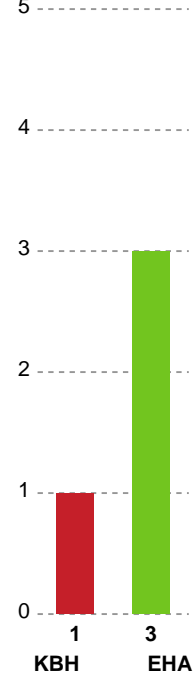

Fordeling af mål og skud

København Håndbold - EH Aalborg - 32-27 (15-11)

Intet billede angivet

679397 / 06.02.2019, 19.00 / Frederiksberg Opvisning / HTH Ligaen - Grundspil

Angrebet sluttede med:

Skuddene endte med:

Teknisk fejl

2 min

Assist

Målforskel i løbet af kampen

Shotplot for Første halvleg

København Håndbold - EH Aalborg - 32-27 (15-11)

679397 / 06.02.2019, 19.00 / Frederiksberg Opvisning / HTH Ligaen - Grundspil