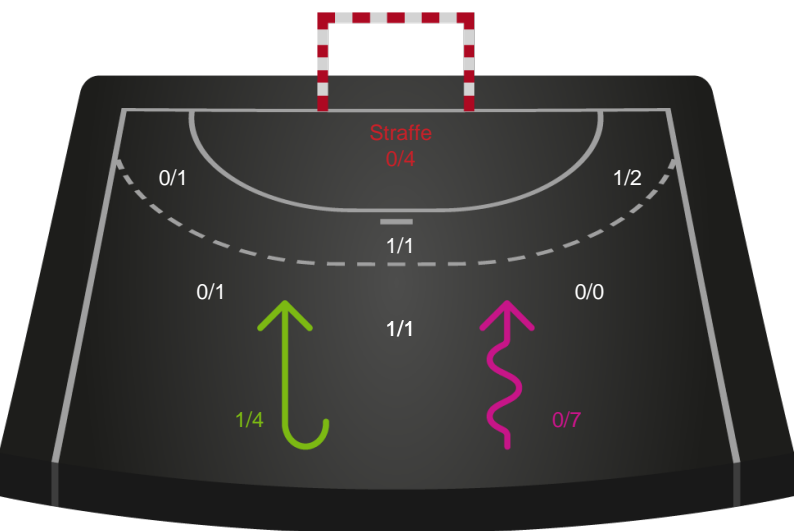

SAH

Redningsdiagram