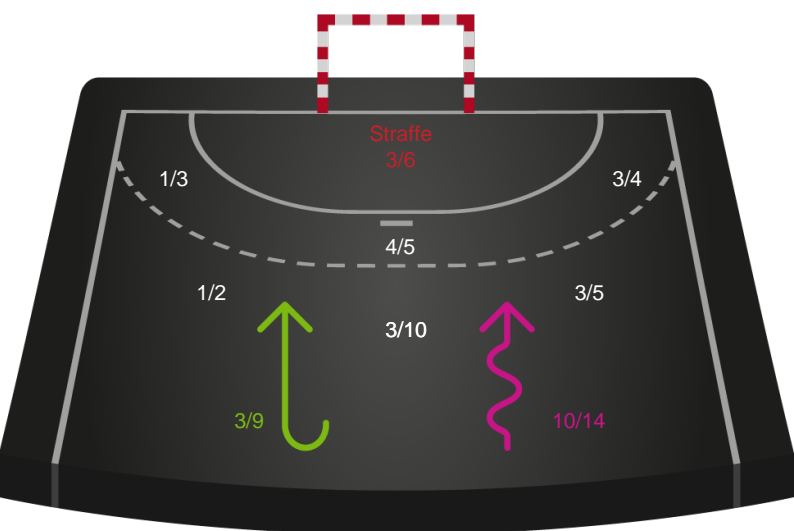

SAH

Skuddiagram