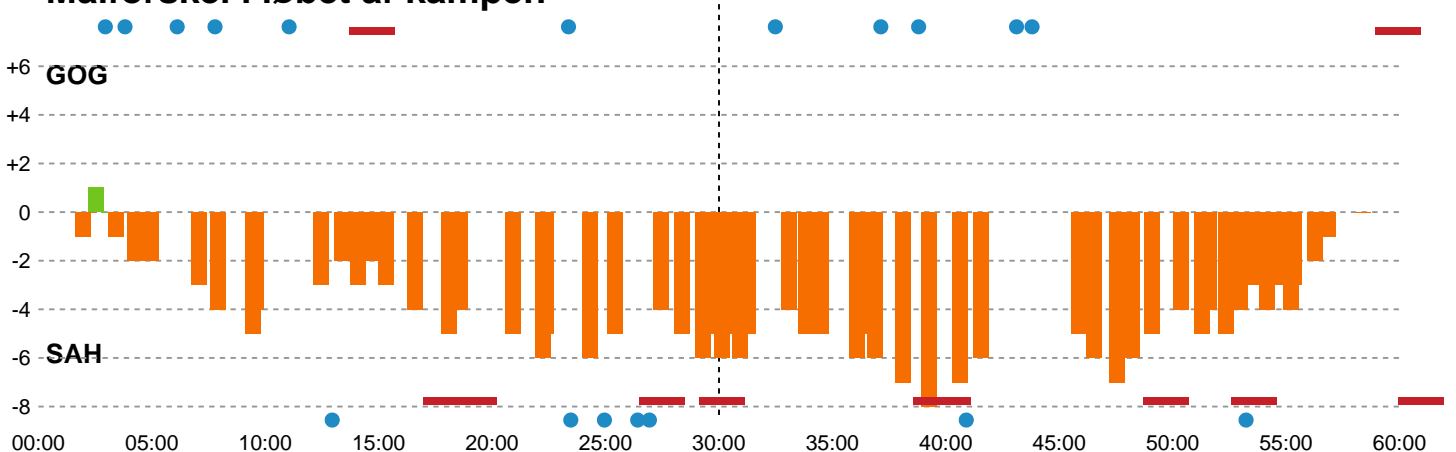

Teknisk fejl

2 min

Assist

Målforskel i løbet af kampen

Shotplot for Første halvleg

GOG - SAH - 31-31 (13-18)

327290 / 27.02.2022, 18.00 / Phønix Tag Arena (Gudme) Hal 1 / HTH Herreligaen - Grundspil

Intet billede angivet