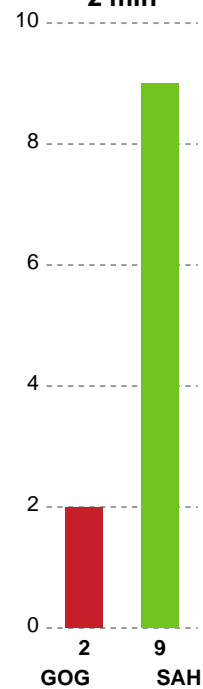

Fordeling af mål og skud

GOG - SAH - 31-31 (13-18)

Intet billede angivet

327290 / 27.02.2022, 18.00 / Phønix Tag Arena (Gudme) Hal 1 / HTH Herreligaen - Grundspil

Angrebet sluttede med:

Skuddene endte med:

Teknisk fejl

2 min

Assist

Målforskel i løbet af kampen