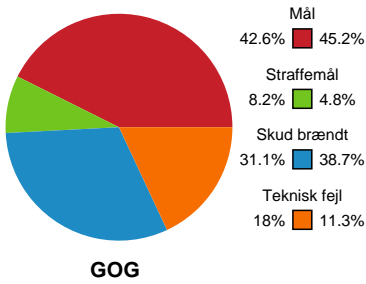

Fordeling af mål og skud

GOG - SAH - 31-31 (13-18)

Intet billede angivet

327290 / 27.02.2022, 18.00 / Phønix Tag Arena (Gudme) Hal 1 / HTH Herreligaen - Grundspil

Angrebet sluttede med:

Skuddene endte med: