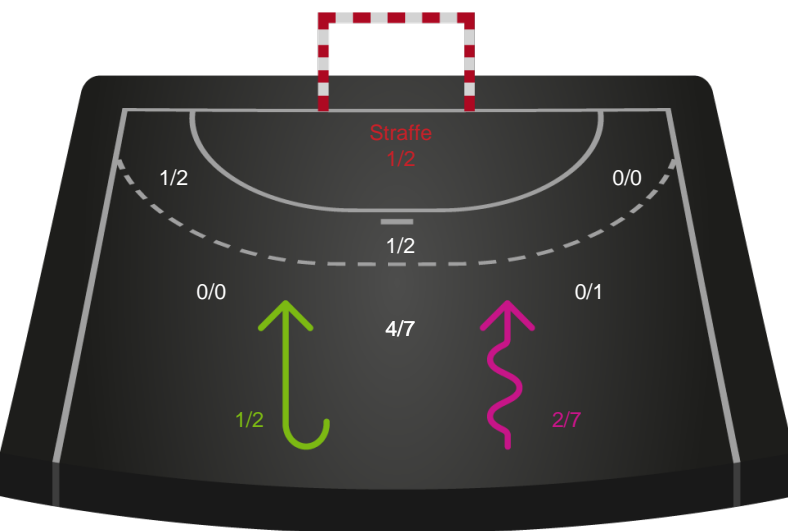

Shotplot for Anden halvleg

GOG - SAH - 31-31 (13-18)

327290 / 27.02.2022, 18.00 / Phønix Tag Arena (Gudme) Hal 1 / HTH Herreligaen - Grundspil

Intet billede angivet

GOG

Redningsdiagram

Kontra

Gennembrud