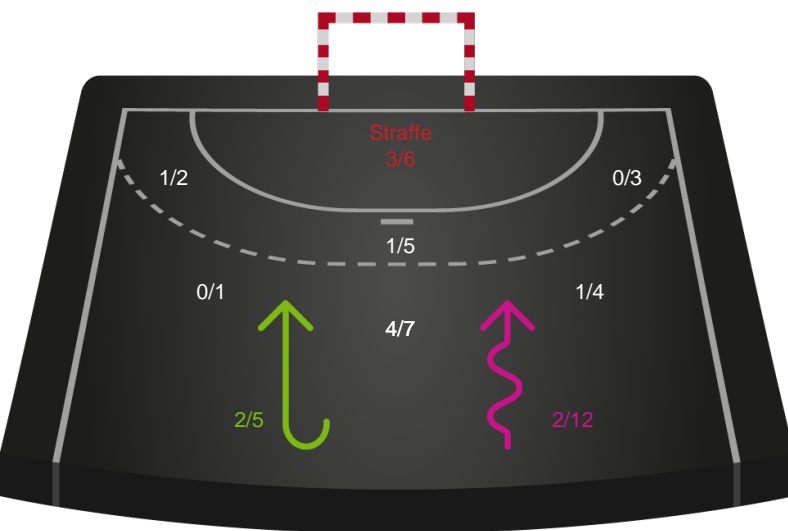

Shotplot for Total

GOG - SAH - 31-31 (13-18)

327290 / 27.02.2022, 18.00 / Phønix Tag Arena (Gudme) Hal 1 / HTH Herreligaen - Grundspil

Intet billede angivet

GOG

Redningsdiagram