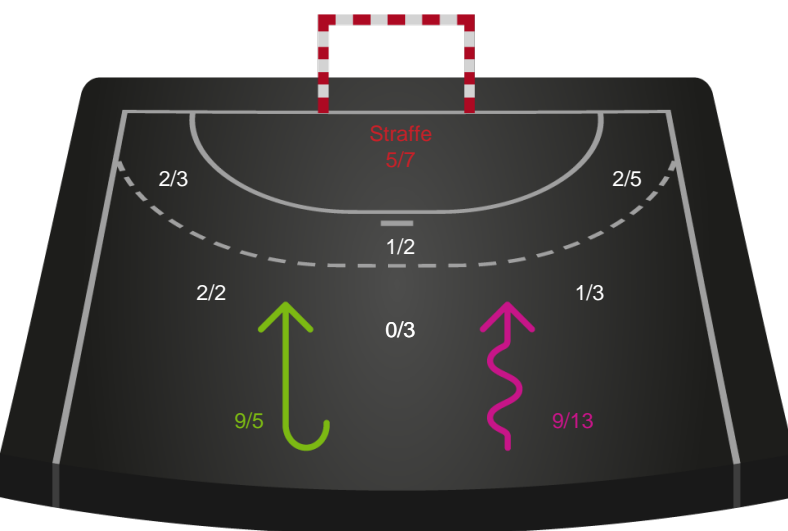

GOG

Skuddiagram