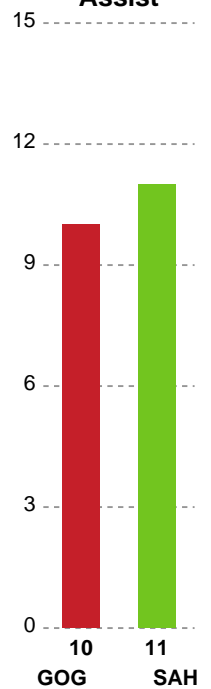

Fordeling af mål og skud

GOG - SAH - 31-31 (13-18)

Intet billede angivet

327290 / 27.02.2022, 18.00 / Phønix Tag Arena (Gudme) Hal 1 / HTH Herreligaen - Grundspil

Angrebet sluttede med:

Skuddene endte med:

Teknisk fejl

2 min

Assist

Målforskel i løbet af kampen