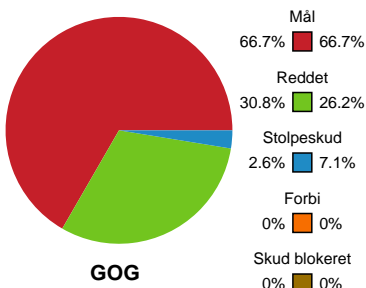

Fordeling af mål og skud

GOG - SAH - 31-31 (13-18)

Intet billede angivet

327290 / 27.02.2022, 18.00 / Phønix Tag Arena (Gudme) Hal 1 / HTH Herreligaen - Grundspil

Angrebet sluttede med:

Skuddene endte med: