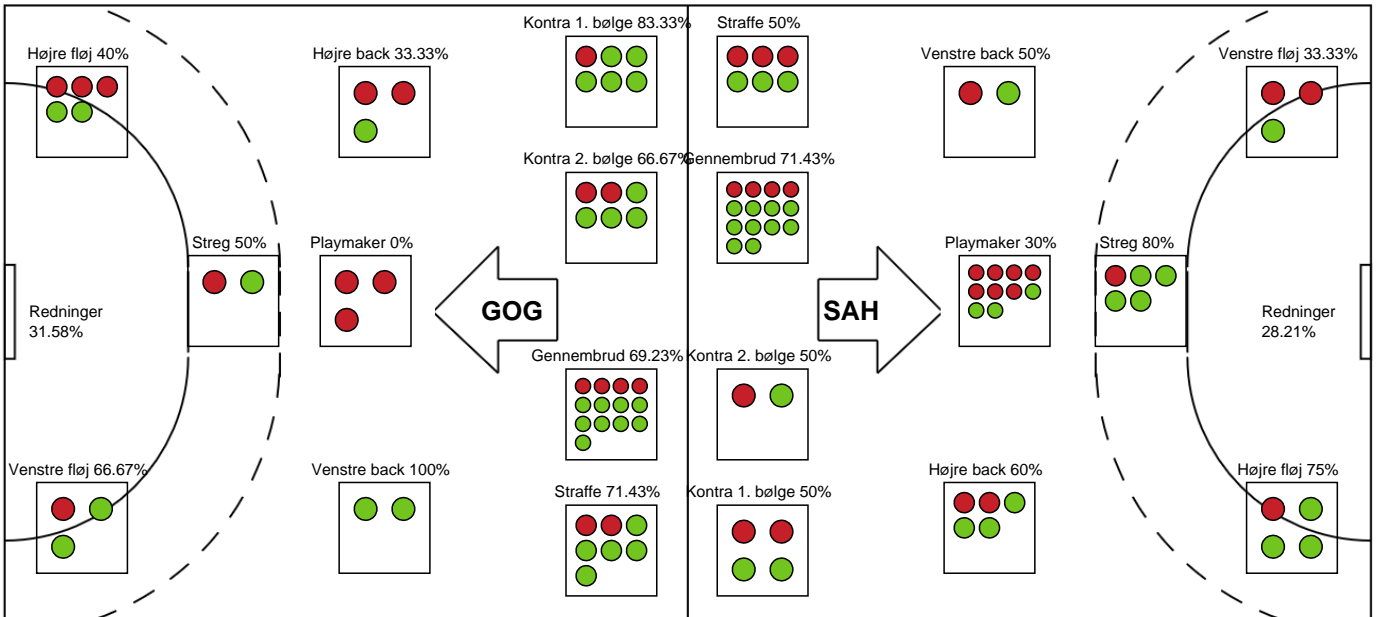

Markspillere

Nr	Navn	Mål/Skud	Straffe-mål/skud	Total Mål/Skud	Assist	Tilkendt straffe	Forårsagede straffe	Rødt kort	Tabt bold	Bold erob.	Fejl aflv.	Regelbrud	2min udvis.	MEP
2	Simon PYTLICK	7/10 70%	0/0 0%	7/10 70%	3	5	1	0	0	1	0	0	0	7.45
9	Jerry TOLLBRING	3/5 60%	4/5 80%	7/10 70%	0	0	0	0	0	0	0	0	0	2.97
11	Emil Wernsdorf MADSEN	7/8 87.5%	1/2 50%	8/10 80%	3	1	1	0	1	1	2	1	2	4.76
14	Lukas JØRGENSEN	1/2 50%	0/0 0%	1/2 50%	0	0	0	0	0	0	0	0	0	0.4
15	Emil LÆRKE	1/3 33.33%	0/0 0%	1/3 33.33%	4	0	1	0	1	0	1	0	0	0.85
21	Kasper KILDELUND	4/8 50%	0/0 0%	4/8 50%	0	0	2	0	1	0	0	0	0	1.11
22	Anders ZACHARIASSEN	1/2 50%	0/0 0%	1/2 50%	0	1	1	1	0	0	0	2	0	-0.21
34	Morten OLSEN	2/5 40%	0/0 0%	2/5 40%	0	0	0	0	0	0	2	0	0	-0.1

Fordeling af mål og skud

GOG - SAH - 31-31 (13-18)

Intet billede angivet

327290 / 27.02.2022, 18.00 / Phønix Tag Arena (Gudme) Hal 1 / HTH Herreligaen - Grundspil

Angrebet sluttede med:

Skuddene endte med: