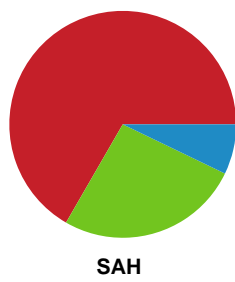

Fordeling af mål og skud

GOG - SAH - 31-31 (13-18)

Intet billede angivet

327290 / 27.02.2022, 18.00 / Phønix Tag Arena (Gudme) Hal 1 / HTH Herreligaen - Grundspil

Angrebet sluttede med:

Skuddene endte med: