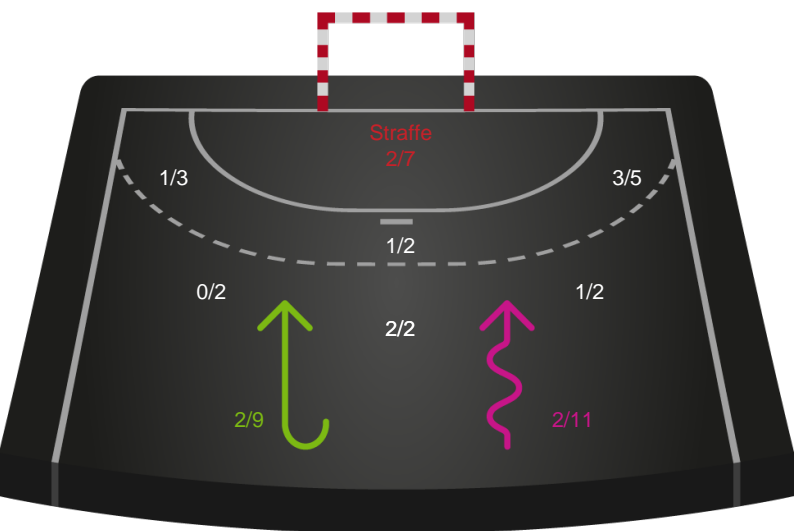

SAH

Redningsdiagram