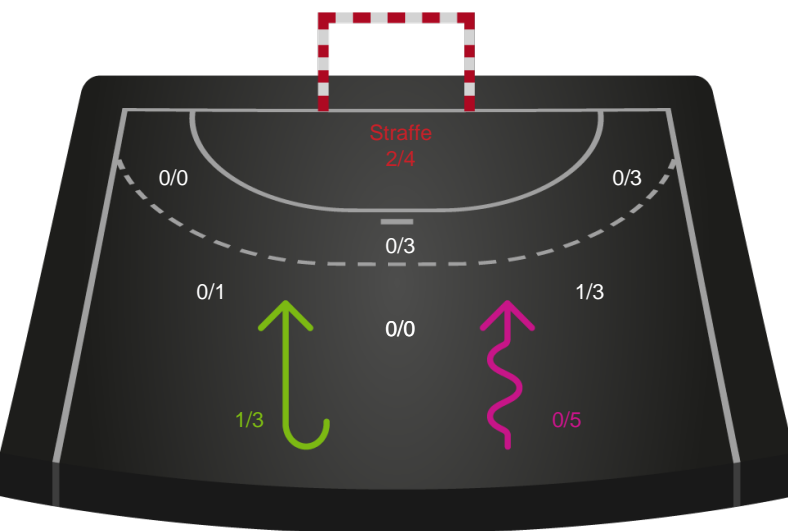

Shotplot for Første halvleg

GOG - SAH - 31-31 (13-18)

327290 / 27.02.2022, 18.00 / Phønix Tag Arena (Gudme) Hal 1 / HTH Herreligaen - Grundspil

Intet billede angivet

GOG

Redningsdiagram

Kontra

Gennembrud

SAH

Redningsdiagram