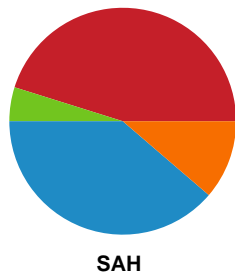

Fordeling af mål og skud

GOG - SAH - 31-31 (13-18)

Intet billede angivet

327290 / 27.02.2022, 18.00 / Phønix Tag Arena (Gudme) Hal 1 / HTH Herreligaen - Grundspil

Angrebet sluttede med:

Skuddene endte med: