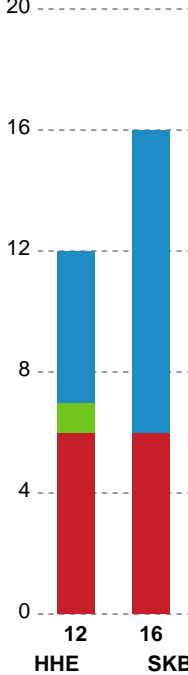

Fordeling af mål og skud

Horsens Håndbold Elite - Skanderborg Håndbold - 25-20 (11-9)

Intet billede angivet

256278 / 28.02.2021, 15.00 / Forum Horsens 1 / Bambusa Kvindeligaen - Grundspil

Angrebet sluttede med:

Skuddene endte med:

Teknisk fejl

2 min

Assist

Regelbrud
Tabt bold
Fejlaflevering

● = Tekniske fejl — = 2 min

Målforskel i løbet af kampen

Shotplot for Første halvleg