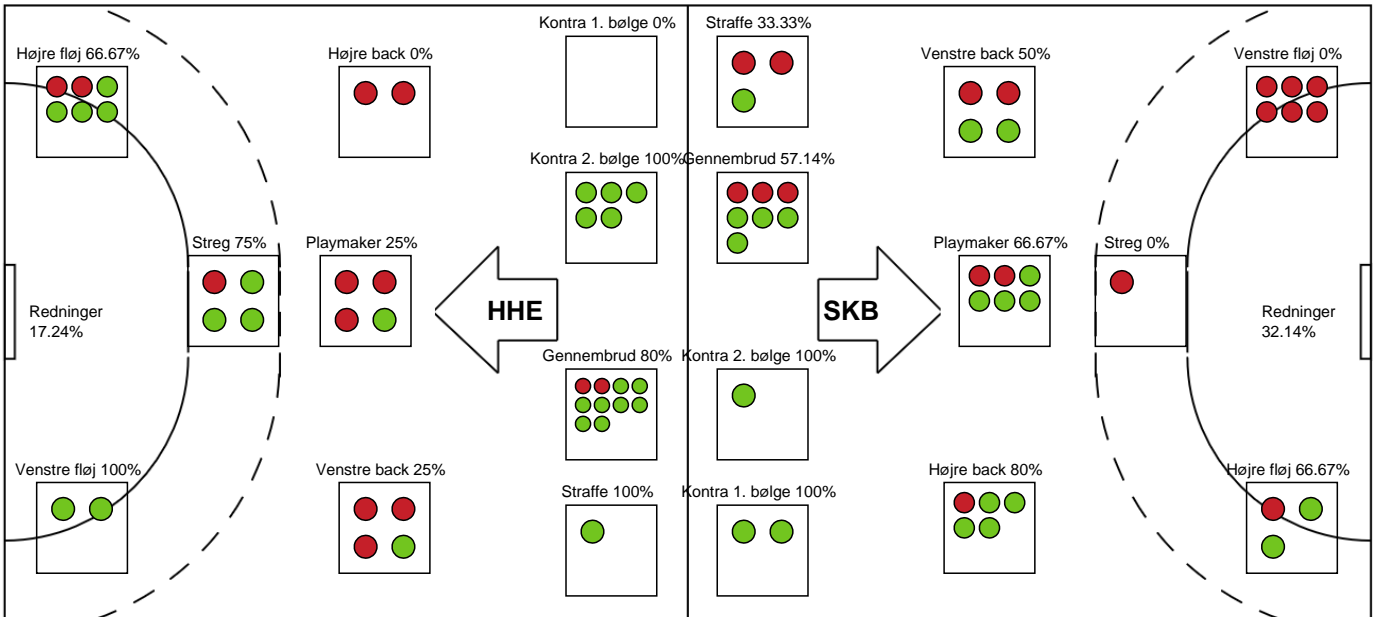

Markspillere

Nr	Navn	Mål/Skud	Straffe-mål/skud	Total Mål/Skud	Assist	Tilkendt straffe	Forårsagede straffe	Rødt kort	Tabt bold	Bold erob.	Fejl aflv.	Regelbrud	2min udvis.	MEP
4	Emilie BECH	3/4 75%	0/0 0%	3/4 75%	0	0	0	0	0	0	1	0	0	1.62
5	Lotte VESTERGAARD	2/2 100%	0/0 0%	2/2 100%	0	0	0	0	0	0	2	1	2	0.09
7	Emilie Ytting PEDERSEN	0/3 0%	1/2 50%	1/5 20%	0	0	1	0	0	0	0	0	1	-1.22
9	Mathilde STORGAARD	0/1 0%	0/0 0%	0/1 0%	0	1	0	0	0	0	0	1	0	-0.28
10	Stine KRISTENSEN	1/2 50%	0/0 0%	1/2 50%	1	0	0	0	0	0	0	3	0	-0.4
11	Alberte EBLER	0/1 0%	0/0 0%	0/1 0%	0	0	0	0	0	0	1	0	0	-0.35
14	Stine Baun ERIKSEN	0/0 0%	0/1 0%	0/1 0%	0	0	0	0	0	0	0	0	0	-0.45
15	Sofia DEEN	6/10 60%	0/0 0%	6/10 60%	0	2	0	0	0	0	4	0	0	2.91
18	Thea Hamann RASMUSSEN	1/2 50%	0/0 0%	1/2 50%	0	0	0	0	0	0	0	0	0	0.67
20	Thilde BOESEN	0/0 0%	0/0 0%	0/0 0%	0	0	0	0	0	0	0	0	3	-0.72
21	Emma Gandrup ERNST	6/8 75%	0/0 0%	6/8 75%	0	0	0	0	0	0	2	0	0	3.4
22	Sarah STOUGAARD	0/2 0%	0/0 0%	0/2 0%	0	0	0	0	0	0	0	1	0	-0.98

Fordeling af mål og skud

Horsens Håndbold Elite - Skanderborg Håndbold - 25-20 (11-9)

Intet billede angivet

256278 / 28.02.2021, 15.00 / Forum Horsens 1 / Bambusa Kvindeligaen - Grundspil

Angrebet sluttede med:

Skuddene endte med:

Teknisk fejl

2 min

Assist

Regelbrud
Tabt bold
Fejlaflevering

● = Tekniske fejl — = 2 min

Målforskel i løbet af kampen

Shotplot for Første halvleg