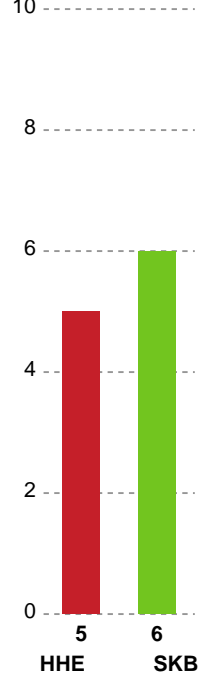

Fordeling af mål og skud

Horsens Håndbold Elite - Skanderborg Håndbold - 25-20 (11-9)

Intet billede angivet

256278 / 28.02.2021, 15.00 / Forum Horsens 1 / Bambusa Kvindeligaen - Grundspil

Angrebet sluttede med:

Skuddene endte med:

Teknisk fejl

2 min

Assist

Regelbrud
Tabt bold
Fejlaflevering

● = Tekniske fejl — = 2 min

Målforskel i løbet af kampen

Shotplot for Første halvleg