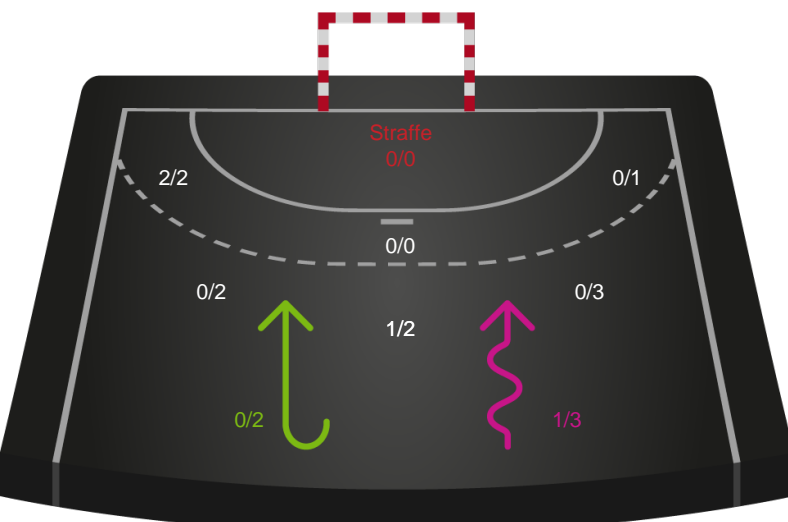

Shotplot for Anden halvleg

Horsens Håndbold Elite - Skanderborg Håndbold - 25-20 (11-9)

256278 / 28.02.2021, 15.00 / Forum Horsens 1 / Bambusa Kvindeligaen - Grundspil

Intet billede angivet

Horsens Håndbold Elite

Redningsdiagram