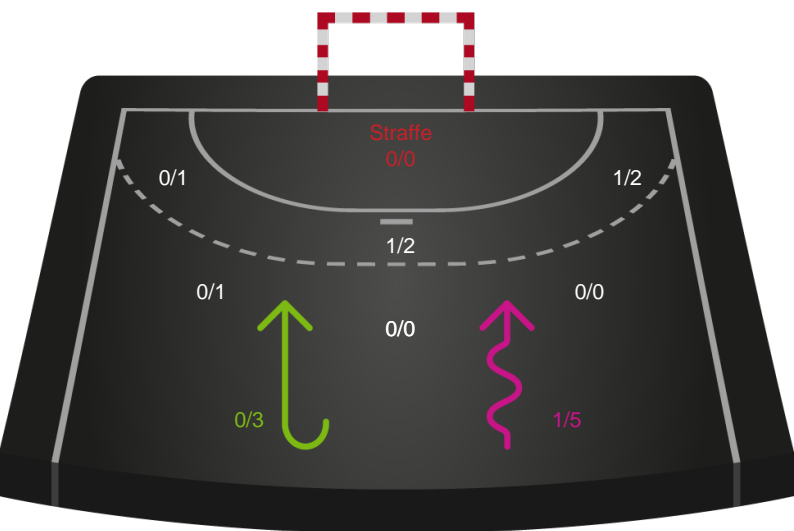

Skanderborg Håndbold

Redningsdiagram