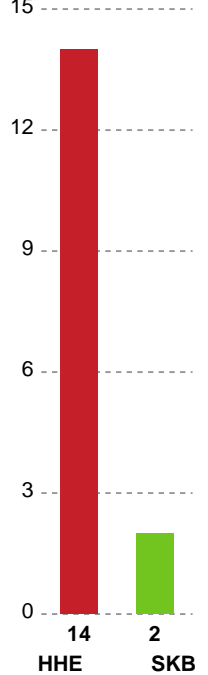

Fordeling af mål og skud

Horsens Håndbold Elite - Skanderborg Håndbold - 25-20 (11-9)

Intet billede angivet

256278 / 28.02.2021, 15.00 / Forum Horsens 1 / Bambusa Kvindeligaen - Grundspil

Angrebet sluttede med:

Skuddene endte med:

Teknisk fejl

2 min

Assist

Regelbrud
Tabt bold
Fejlaflevering

● = Tekniske fejl — = 2 min

Målforskel i løbet af kampen

Shotplot for Første halvleg

Horsens Håndbold Elite - Skanderborg Håndbold - 25-20 (11-9)

256278 / 28.02.2021, 15.00 / Forum Horsens 1 / Bambusa Kvindeligaen - Grundspil

Intet billede angivet

Horsens Håndbold Elite

Redningsdiagram

Kontra