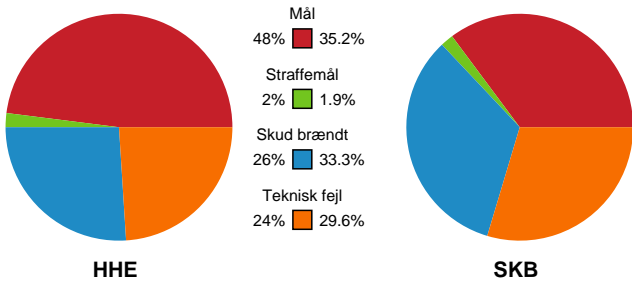

Fordeling af mål og skud

Horsens Håndbold Elite - Skanderborg Håndbold - 25-20 (11-9)

Intet billede angivet

256278 / 28.02.2021, 15.00 / Forum Horsens 1 / Bambusa Kvindeligaen - Grundspil

Angrebet sluttede med: