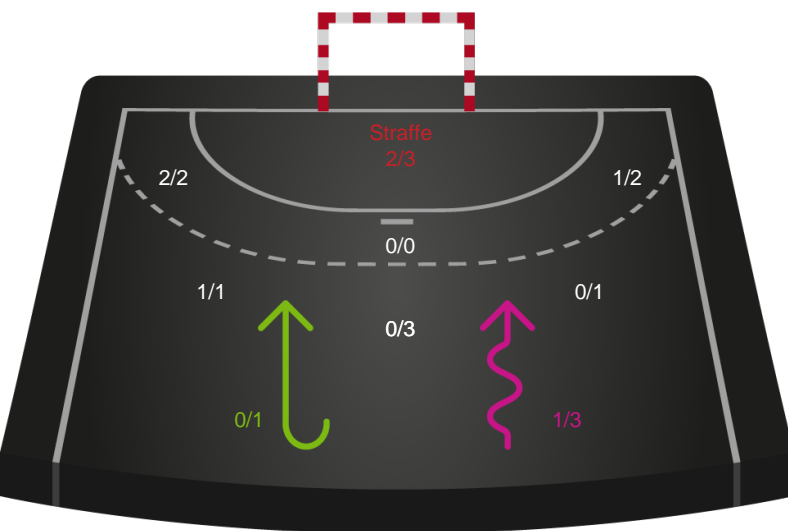

Shotplot for Første halvleg

Horsens Håndbold Elite - Skanderborg Håndbold - 25-20 (11-9)

256278 / 28.02.2021, 15.00 / Forum Horsens 1 / Bambusa Kvindeligaen - Grundspil

Intet billede angivet

Horsens Håndbold Elite

Redningsdiagram