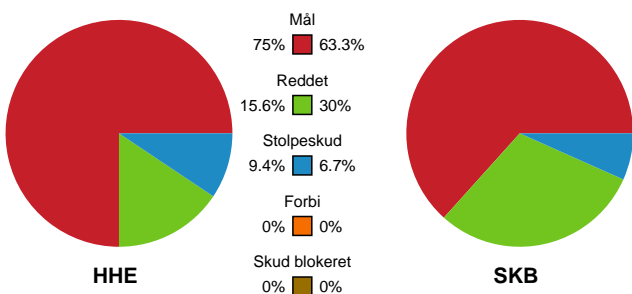

Skuddene endte med: