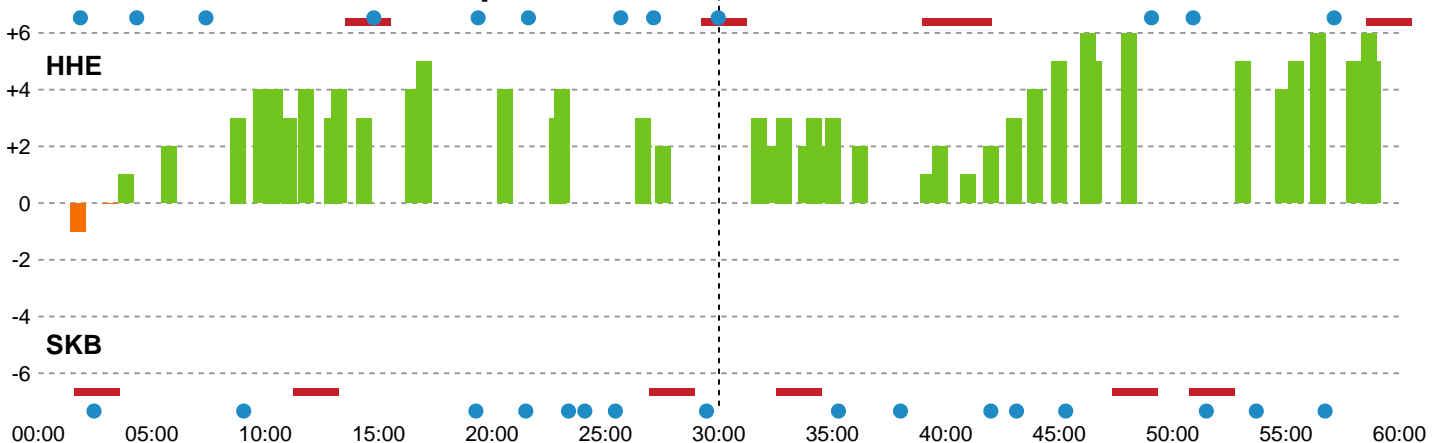

Fordeling af mål og skud

Horsens Håndbold Elite - Skanderborg Håndbold - 25-20 (11-9)

Intet billede angivet

256278 / 28.02.2021, 15.00 / Forum Horsens 1 / Bambusa Kvindeligaen - Grundspil

Angrebet sluttede med:

Skuddene endte med:

Teknisk fejl

2 min

Assist

Regelbrud
Tabt bold
Fejlaflevering

● = Tekniske fejl — = 2 min

Målforskel i løbet af kampen

Shotplot for Første halvleg

Horsens Håndbold Elite - Skanderborg Håndbold - 25-20 (11-9)

256278 / 28.02.2021, 15.00 / Forum Horsens 1 / Bambusa Kvindeligaen - Grundspil

Intet billede angivet

Horsens Håndbold Elite

Redningsdiagram

Kontra