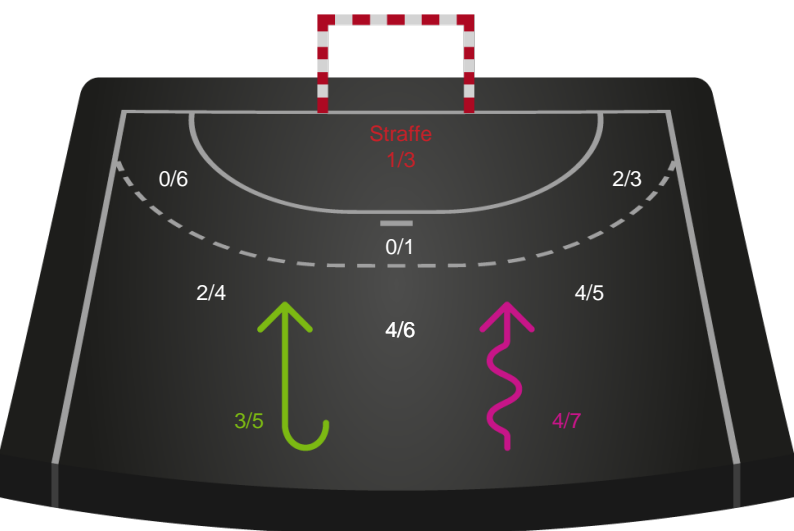

Skuddiagram

Kontra

Gennembrud

Skanderborg Håndbold

Skuddiagram

Kontra

Gennembrud

Hold statistik for Første halvleg