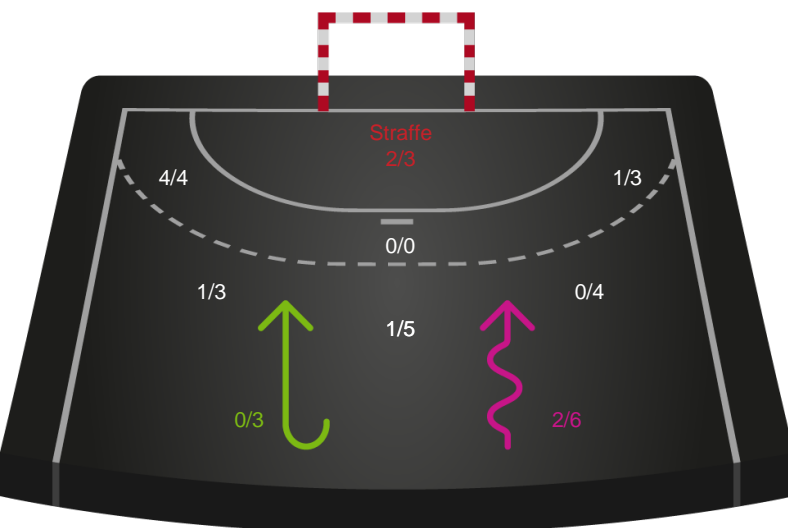

Shotplot for Total

Horsens Håndbold Elite - Skanderborg Håndbold - 25-20 (11-9)

256278 / 28.02.2021, 15.00 / Forum Horsens 1 / Bambusa Kvindeligaen - Grundspil

Intet billede angivet

Horsens Håndbold Elite

Redningsdiagram