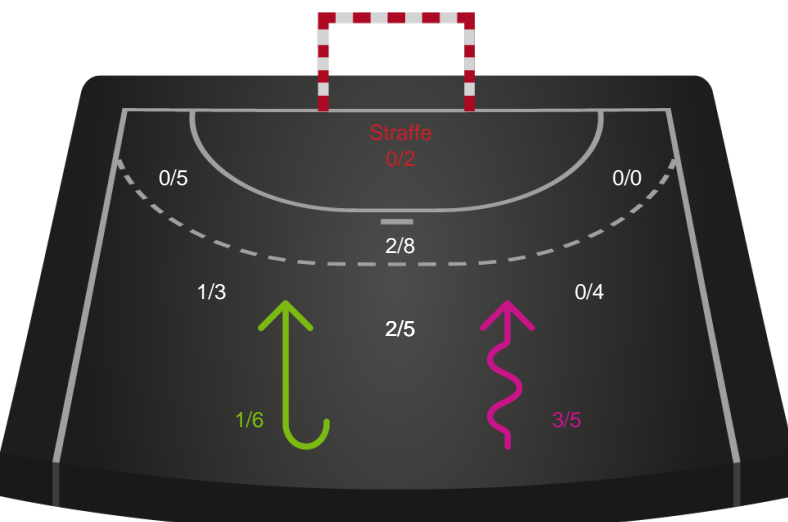

Shotplot for Total

Team Esbjerg - København Håndbold - 35-29 (19-16)

591334 / 07.10.2023, 14.00 / Blue Water Dokken / Kvindeligaen - Grundspil

Intet billede angivet

Team Esbjerg

Redningsdiagram