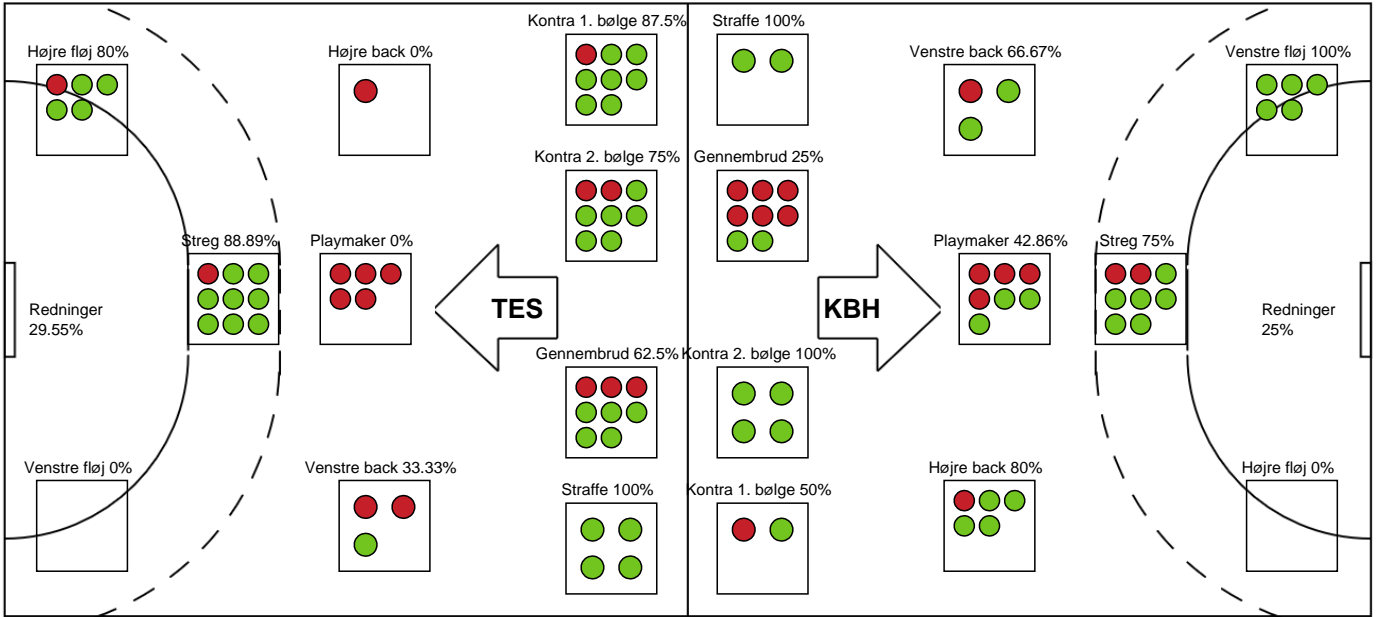

Markspillere

Nr	Navn	Mål/Skud	Straffe-mål/skud	Total Mål/Skud	Assist	Tilkendt straffe	Forårsagede straffe	Rødt kort	Tabt bold	Bold erob.	Fejl aflv.	Regelbrud	2min udvis.	MEP
4	Catharina MOLENAAR	2/5 40%	2/2 100%	4/7 57.14%	4	1	1	0	1	0	3	0	1	1.14
5	Clara SKØTT	2/2 100%	0/0 0%	2/2 100%	0	0	0	0	1	0	0	0	0	1.15
6	Freja COHRT	5/6 83.33%	0/0 0%	5/6 83.33%	0	1	0	0	0	2	0	0	0	4.37
10	Pernille BRANDENBORG	3/3 100%	0/0 0%	3/3 100%	0	0	0	0	0	0	0	1	0	1.9
15	Emma NAVNE	3/8 37.5%	0/0 0%	3/8 37.5%	5	0	0	0	0	0	4	0	0	0.95
17	Tabea SCHMID	5/7 71.43%	0/0 0%	5/7 71.43%	0	0	1	0	0	1	0	1	1	2.62
21	Helene KINDBERG	1/2 50%	0/0 0%	1/2 50%	2	0	0	0	0	0	2	0	0	0.2
22	Stine JØRGENSEN	2/3 66.67%	0/0 0%	2/3 66.67%	1	0	0	0	0	0	1	0	0	1.05
27	Sofie FLADER	0/0 0%	0/0 0%	0/0 0%	0	0	2	0	0	0	0	0	0	-0.4
28	Clara Skyum THOMSEN	4/6 66.67%	0/0 0%	4/6 66.67%	2	0	0	0	1	0	1	0	0	2.25

Fordeling af mål og skud

Team Esbjerg - København Håndbold - 35-29 (19-16)

Intet billede angivet

591334 / 07.10.2023, 14.00 / Blue Water Dokken / Kvindeligaen - Grundspil

Angrebet sluttede med:

Skuddene endte med: