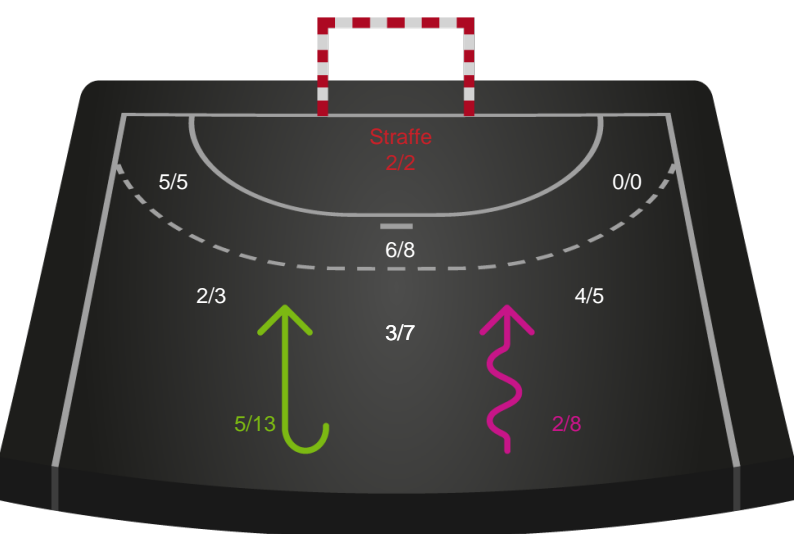

Kontra

Gennembrud

Hold statistik for Første halvleg

Team Esbjerg - København Håndbold - 35-29 (19-16)

591334 / 07.10.2023, 14.00 / Blue Water Dokken / Kvindeligaen - Grundspil

Inet billede angivet

Team Esbjerg		København Håndbold
19	Mål i alt	16
18	Mål i alm. spil	16
1	Straffemål	0
5	Redninger i alt	7
5	Redninger i alm. spil	7
0	Strafferedninger	0
10	Kontramål	3
12	Assist	9
2	Fejlaflevering	3
0	Tabt bold	2
2	Regelfejl	2
4	Tekniske fejl i alt	7
0	Udvisninger	0
1	Team Time out	1
2	Gult kort	0
0	Direkte rødt kort	0
0	Blåt kort	0