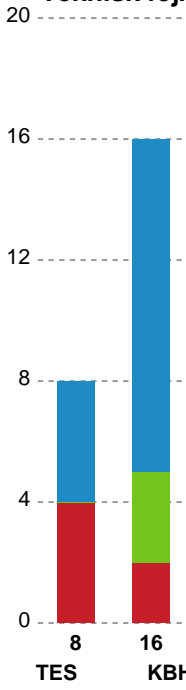

Teknisk fejl