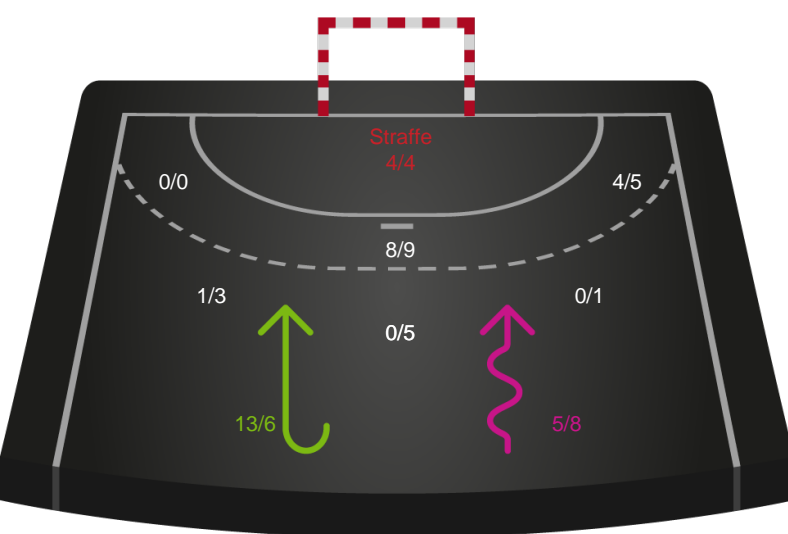

Team Esbjerg

Skuddiagram