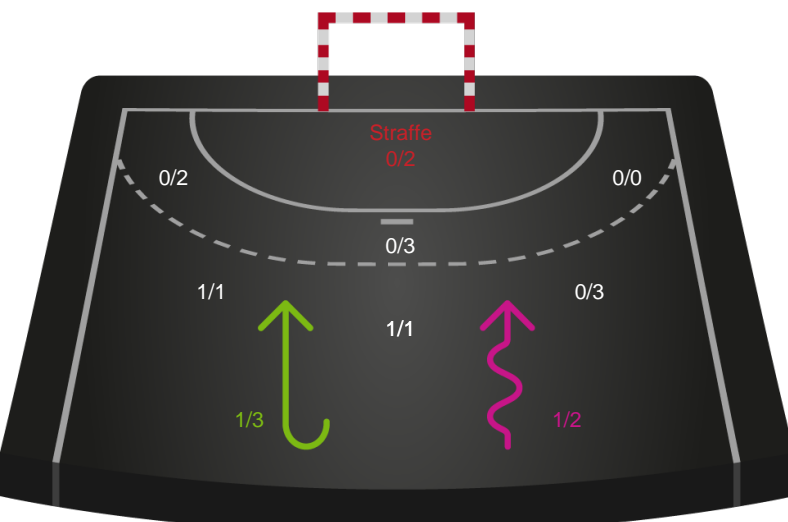

Gennembrud

Shotplot for Anden halvleg

Team Esbjerg - København Håndbold - 35-29 (19-16)

591334 / 07.10.2023, 14.00 / Blue Water Dokken / Kvindeligaen - Grundspil

Intet billede angivet

Team Esbjerg

Redningsdiagram