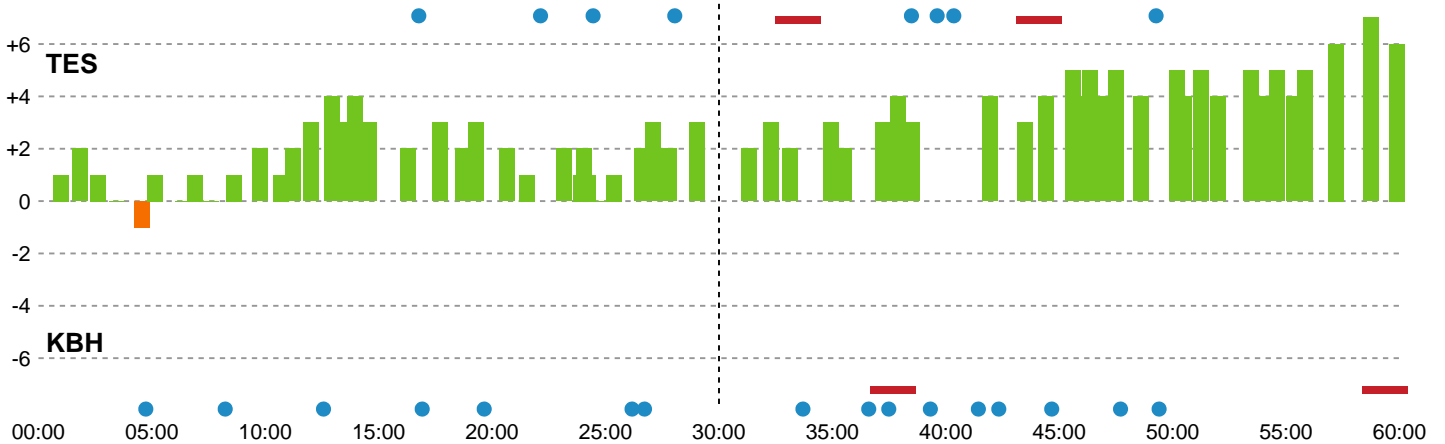

Fordeling af mål og skud

Team Esbjerg - København Håndbold - 35-29 (19-16)

Intet billede angivet

591334 / 07.10.2023, 14.00 / Blue Water Dokken / Kvindeligaen - Grundspil

Angrebet sluttede med:

Skuddene endte med:

Teknisk fejl

2 min

Assist

Målforskel i løbet af kampen

Shotplot for Første halvleg

Team Esbjerg - København Håndbold - 35-29 (19-16)

591334 / 07.10.2023, 14.00 / Blue Water Dokken / Kvindeligaen - Grundspil