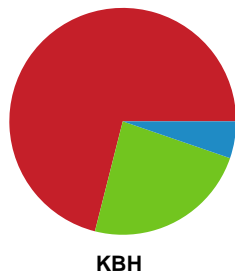

Fordeling af mål og skud

Team Esbjerg - København Håndbold - 35-29 (19-16)

Intet billede angivet

591334 / 07.10.2023, 14.00 / Blue Water Dokken / Kvindeligaen - Grundspil

Angrebet sluttede med:

Skuddene endte med: