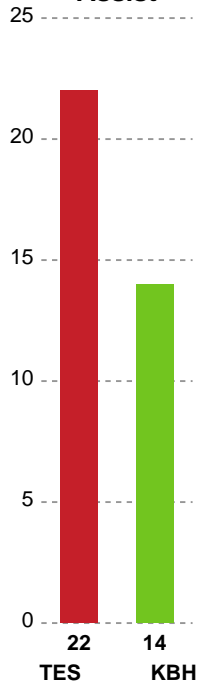

Fordeling af mål og skud

Team Esbjerg - København Håndbold - 35-29 (19-16)

Intet billede angivet

591334 / 07.10.2023, 14.00 / Blue Water Dokken / Kvindeligaen - Grundspil

Angrebet sluttede med:

Skuddene endte med:

Teknisk fejl

2 min

Assist

Målforskel i løbet af kampen

Shotplot for Første halvleg

Team Esbjerg - København Håndbold - 35-29 (19-16)

591334 / 07.10.2023, 14.00 / Blue Water Dokken / Kvindeligaen - Grundspil