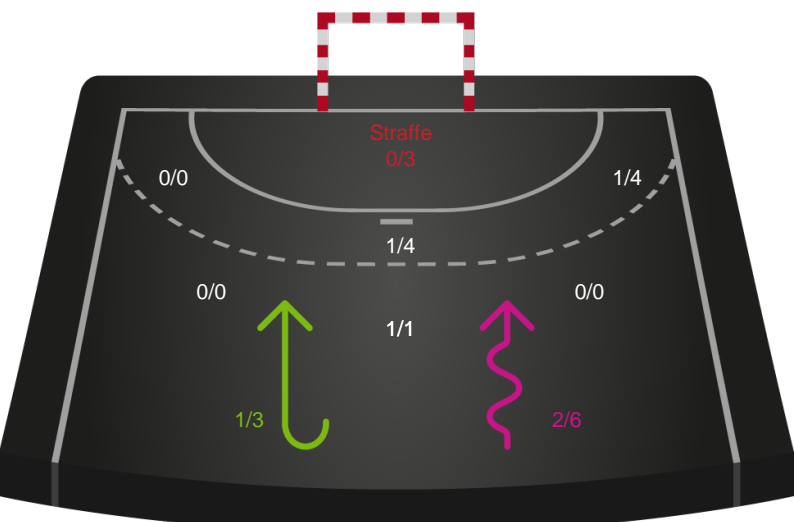

København Håndbold

Redningsdiagram