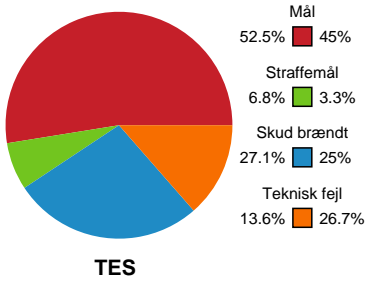

Fordeling af mål og skud

Team Esbjerg - København Håndbold - 35-29 (19-16)

Intet billede angivet

591334 / 07.10.2023, 14.00 / Blue Water Dokken / Kvindeligaen - Grundspil

Angrebet sluttede med:

Skuddene endte med: