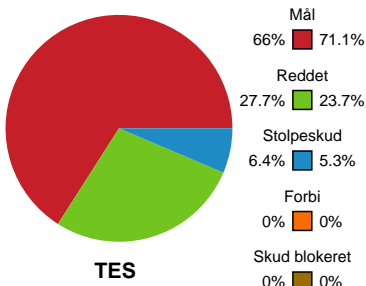

Fordeling af mål og skud

Team Esbjerg - København Håndbold - 35-29 (19-16)

Intet billede angivet

591334 / 07.10.2023, 14.00 / Blue Water Dokken / Kvindeligaen - Grundspil

Angrebet sluttede med:

Skuddene endte med: