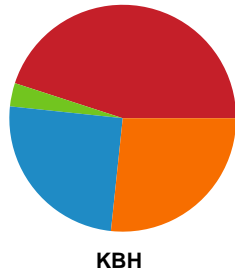

Fordeling af mål og skud

Team Esbjerg - København Håndbold - 35-29 (19-16)

Intet billede angivet

591334 / 07.10.2023, 14.00 / Blue Water Dokken / Kvindeligaen - Grundspil

Angrebet sluttede med:

Skuddene endte med: