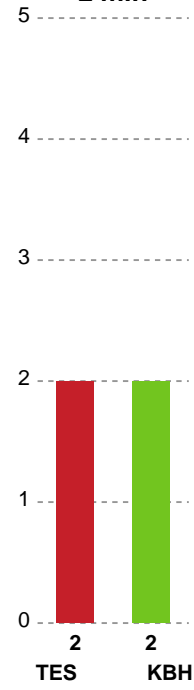

Fordeling af mål og skud

Team Esbjerg - København Håndbold - 35-29 (19-16)

Intet billede angivet

591334 / 07.10.2023, 14.00 / Blue Water Dokken / Kvindeligaen - Grundspil

Angrebet sluttede med:

Skuddene endte med:

Teknisk fejl

2 min

Assist

Målforskel i løbet af kampen