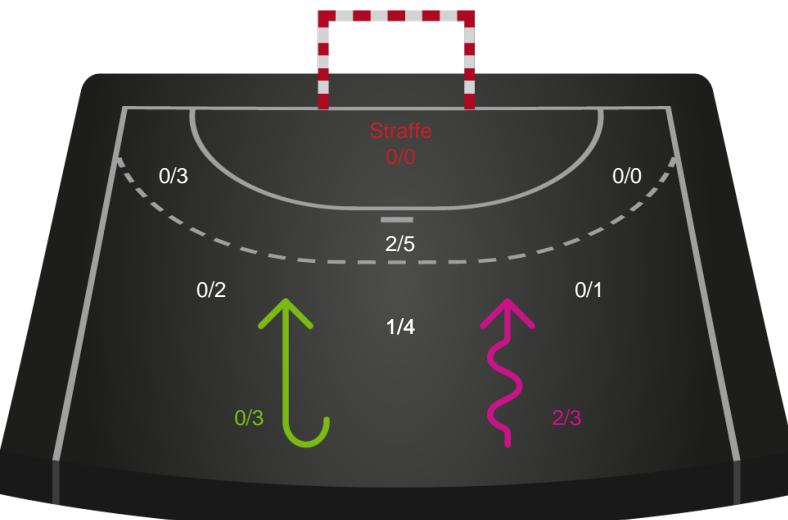

Shotplot for Første halvleg

Team Esbjerg - København Håndbold - 35-29 (19-16)

591334 / 07.10.2023, 14.00 / Blue Water Dokken / Kvindeligaen - Grundspil

Intet billede angivet

Team Esbjerg

Redningsdiagram