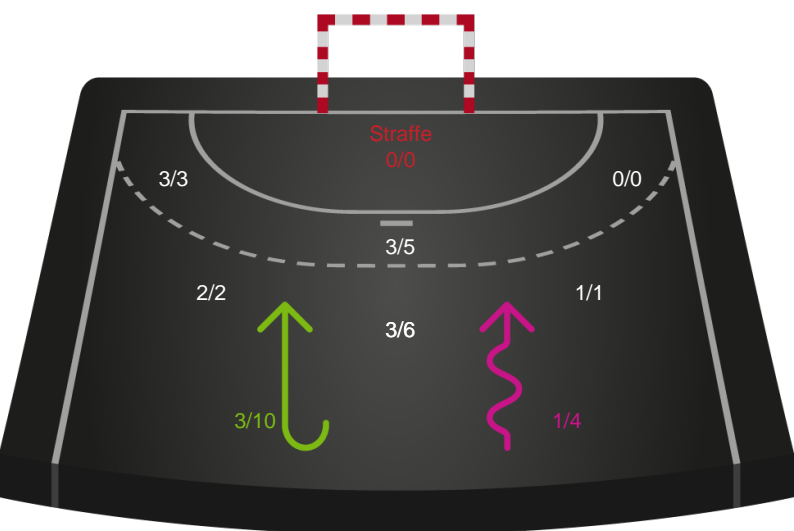

København Håndbold

Skuddiagram