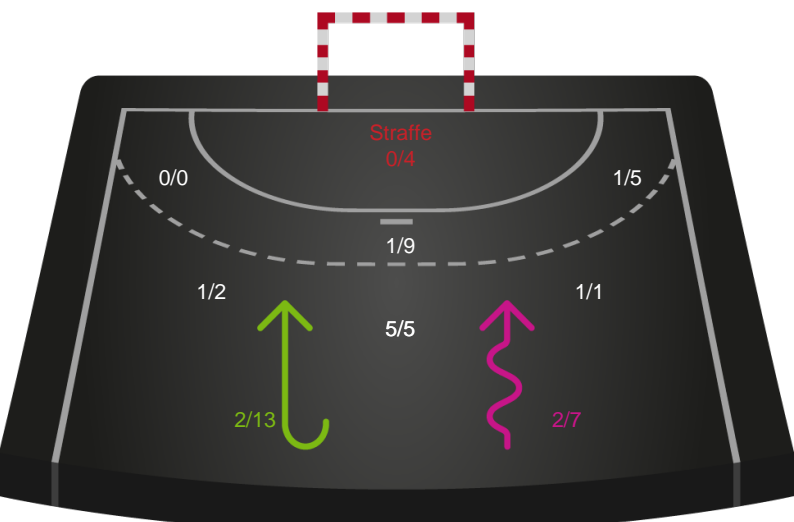

591334 / 07.10.2023, 14.00 / Blue Water Dokken / Kvindeligaen - Grundspil

Intet billede angivet

Team Esbjerg

Redningsdiagram

Kontra

Gennembrud

København Håndbold

Redningsdiagram