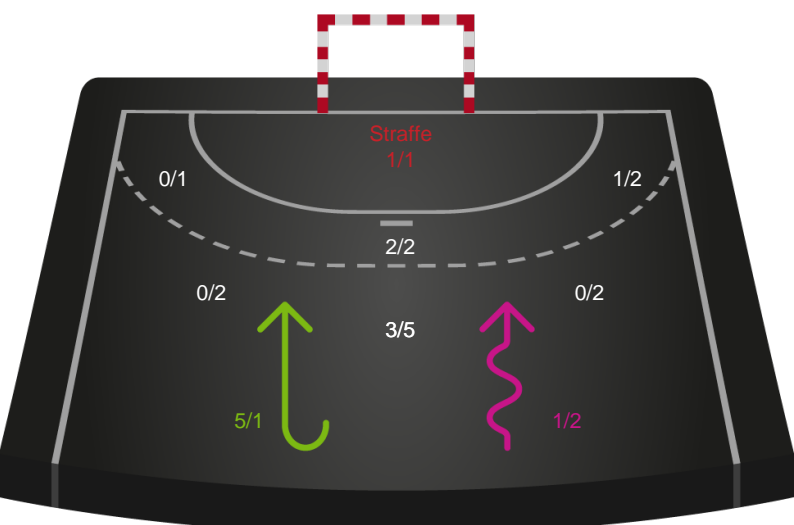

Randers HK

Skuddiagram