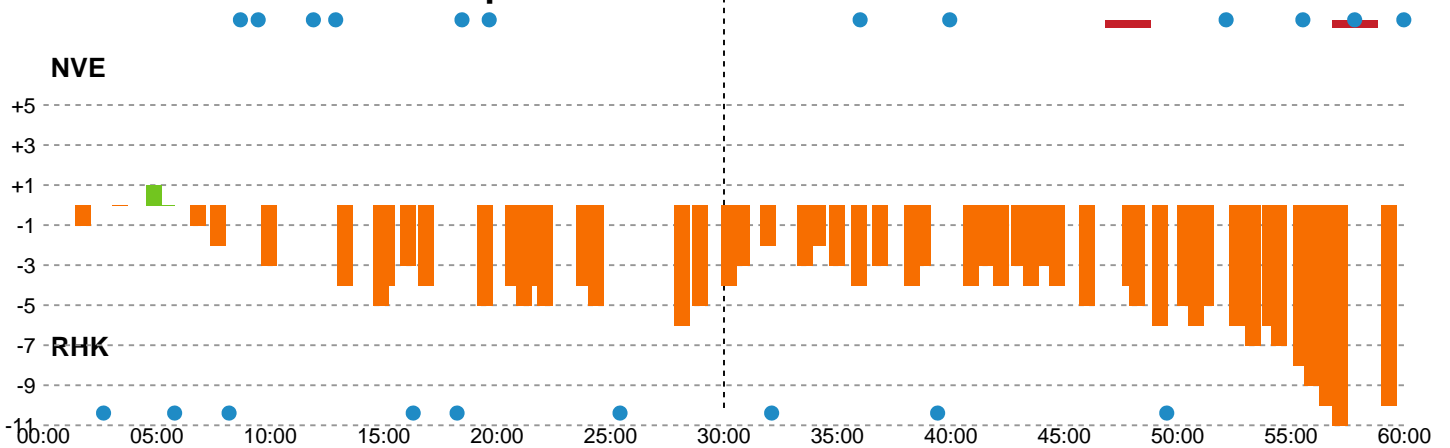

Fordeling af mål og skud

Nordvestjysk Elite - Randers HK - 22-32 (9-13)

Intet billede angivet

326602 / 03.11.2021, 18.30 / Gråkjær Arena - Holstebro / Bambusa Kvindeligaen - Grundspil

Angrebet sluttede med:

Skuddene endte med:

Teknisk fejl

2 min

Assist

Målforskel i løbet af kampen

Shotplot for Første halvleg

Nordvestjysk Elite - Randers HK - 22-32 (9-13)

326602 / 03.11.2021, 18.30 / Gråkjær Arena - Holstebro / Bambusa Kvindeligaen - Grundspil