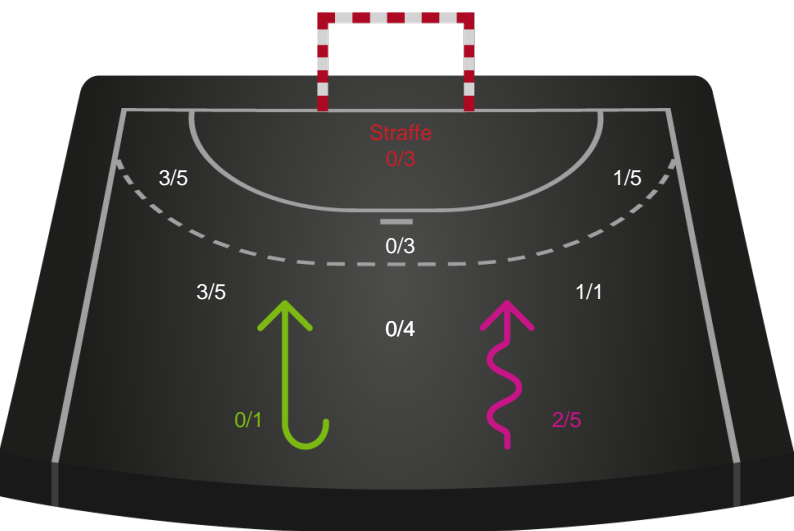

Randers HK

Redningsdiagram