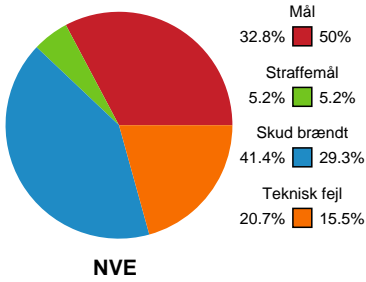

Fordeling af mål og skud

Nordvestjysk Elite - Randers HK - 22-32 (9-13)

Intet billede angivet

326602 / 03.11.2021, 18.30 / Gråkjær Arena - Holstebro / Bambusa Kvindeligaen - Grundspil

Angrebet sluttede med:

Skuddene endte med:

Teknisk fejl

2 min

Assist

Målforskel i løbet af kampen

Shotplot for Første halvleg

Nordvestjysk Elite - Randers HK - 22-32 (9-13)

326602 / 03.11.2021, 18.30 / Gråkjær Arena - Holstebro / Bambusa Kvindeligaen - Grundspil