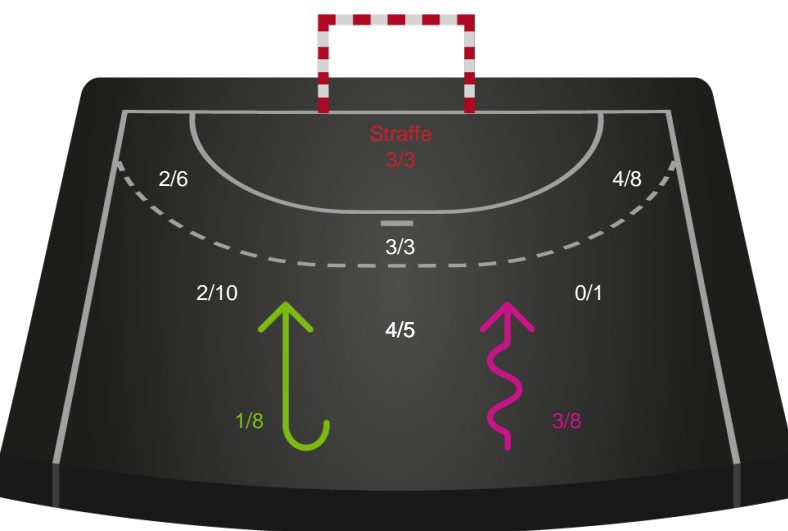

Nordvestjysk Elite

Skuddiagram