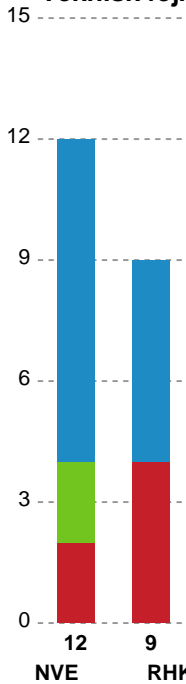

Markspillere

Nr	Navn	Mål/Skud	Straffe-mål/skud	Total Mål/Skud	Assist	Tilkendt straffe	Forårsagede straffe	Rødt kort	Tabt bold	Bold erob.	Fejl aflv.	Regelbrud	2min udvis.	MEP
3	Signe SCHAAR	1/3 33.33%	0/0 0%	1/3 33.33%	0	0	0	0	0	0	0	0	0	0.07
4	Anne Højberg BERGGREEN	4/6 66.67%	0/0 0%	4/6 66.67%	4	0	1	0	0	0	0	1	0	2.85
5	Julie PONTOPPIDAN	1/3 33.33%	0/0 0%	1/3 33.33%	1	0	1	0	0	0	0	1	0	-0.1
8	Aia Høgh RAADSHØJ	1/4 25%	0/0 0%	1/4 25%	3	0	0	0	0	0	3	0	0	-0.15
10	Nicoline Nørgaard OLSEN	0/1 0%	0/0 0%	0/1 0%	0	0	0	0	0	0	0	0	0	-0.35
14	Camilla DEGN	9/10 90%	0/0 0%	9/10 90%	0	0	0	0	0	0	0	0	0	6.47
17	Mai KRAGBALLE	6/10 60%	3/3 100%	9/13 69.23%	0	1	0	0	0	0	2	0	0	4.62
18	Pernille BRANDENBORG	2/2 100%	0/0 0%	2/2 100%	0	1	0	0	0	0	0	0	0	1.92
22	Mathilde ORKILD	2/4 50%	0/0 0%	2/4 50%	0	0	1	0	0	0	0	1	0	0.39
48	Sidsel MEJLVANG	3/3 100%	0/0 0%	3/3 100%	0	1	0	0	0	0	0	1	0	2.32

Fordeling af mål og skud

Nordvestjysk Elite - Randers HK - 22-32 (9-13)

Intet billede angivet

326602 / 03.11.2021, 18.30 / Gråkjær Arena - Holstebro / Bambusa Kvindeligaen - Grundspil

Angrebet sluttede med:

Skuddene endte med:

Teknisk fejl

2 min

Assist

Målforskel i løbet af kampen

Shotplot for Første halvleg

Nordvestjysk Elite - Randers HK - 22-32 (9-13)

326602 / 03.11.2021, 18.30 / Gråkjær Arena - Holstebro / Bambusa Kvindeligaen - Grundspil