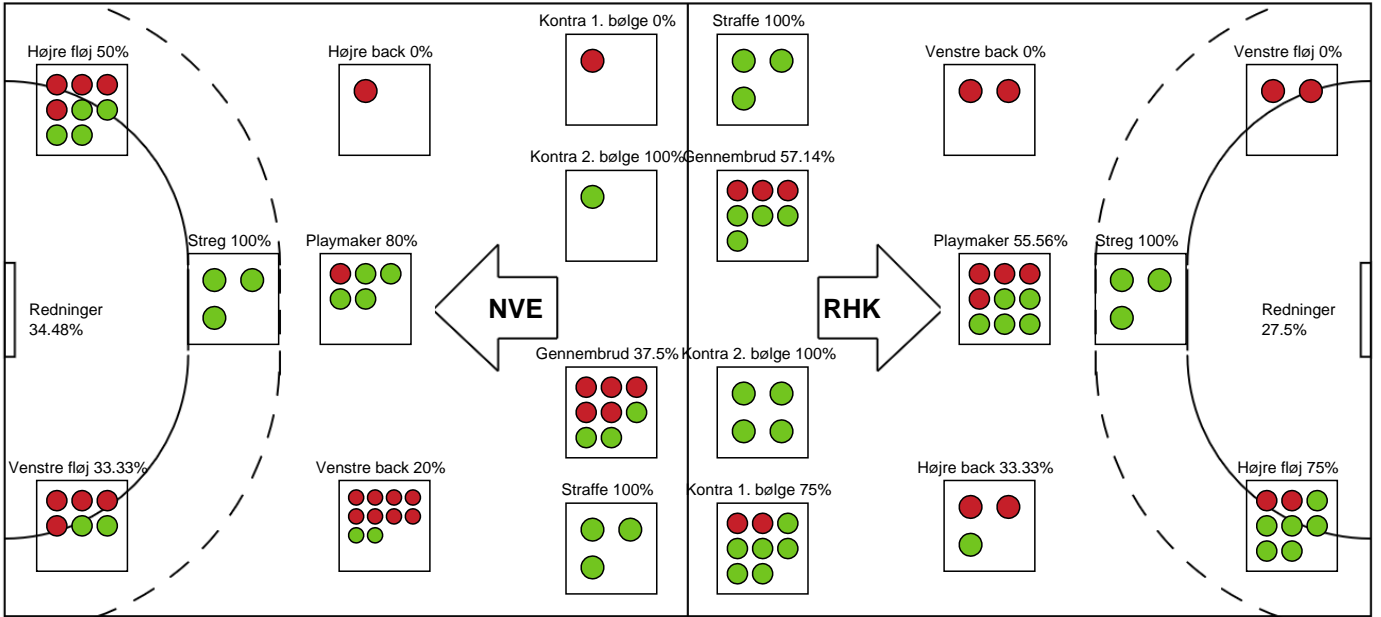

SPILLERSTATISTIK

Nordvestjysk Elite - Randers HK - 22-32 (9-13)

326602 / 03.11.2021, 18.30 / Gråkjær Arena - Holstebro / Bambusa Kvindeligaen - Grundspil

Intet billede angivet

Randers HK

Målmænd

Nr	Navn	Redn/Skud	Straffe-Redn/skud	Total Redn/Skud	Mål imod	Skud forbi	Skud stolpe	Assist	Mål	Bold erob.	Fejl aflv.	Regelbrud	2 min udvis.	MEP
1	Eli RAASOK	0/0 0%	0/2 0%	0/2 0%	2	0	0	0	0	0	0	0	0	-0.22
16	Monika KONGSGAARD	10/29 34.48%	0/1 0%	10/30 33.33%	20	11	3	2	0	0	0	0	0	1.92

Markspillere

Nr	Navn	Mål/Skud	Straffe-mål/skud	Total Mål/Skud	Assist	Tilkendt straffe	Forårsagede straffe	Rødt kort	Tabt bold	Bold erob.	Fejl aflv.	Regelbrud	2min udvis.	MEP
3	Signe SCHAAR	1/3 33.33%	0/0 0%	1/3 33.33%	0	0	0	0	0	0	0	0	0	0.07
4	Anne Højberg BERGGREEN	4/6 66.67%	0/0 0%	4/6 66.67%	4	0	1	0	0	0	0	1	0	2.85
5	Julie PONTOPPIDAN	1/3 33.33%	0/0 0%	1/3 33.33%	1	0	1	0	0	0	0	1	0	-0.1
8	Aia Høgh RAADSHØJ	1/4 25%	0/0 0%	1/4 25%	3	0	0	0	0	0	3	0	0	-0.15
10	Nicoline Nørgaard OLSEN	0/1 0%	0/0 0%	0/1 0%	0	0	0	0	0	0	0	0	0	-0.35
14	Camilla DEGN	9/10 90%	0/0 0%	9/10 90%	0	0	0	0	0	0	0	0	0	6.47
17	Mai KRAGBALLE	6/10 60%	3/3 100%	9/13 69.23%	0	1	0	0	0	0	2	0	0	4.62
18	Pernille BRANDENBORG	2/2 100%	0/0 0%	2/2 100%	0	1	0	0	0	0	0	0	0	1.92
22	Mathilde ORKILD	2/4 50%	0/0 0%	2/4 50%	0	0	1	0	0	0	0	1	0	0.39
48	Sidsel MEJLVANG	3/3 100%	0/0 0%	3/3 100%	0	1	0	0	0	0	0	1	0	2.32

Fordeling af mål og skud

Nordvestjysk Elite - Randers HK - 22-32 (9-13)

Intet billede angivet

326602 / 03.11.2021, 18.30 / Gråkjær Arena - Holstebro / Bambusa Kvindeligaen - Grundspil

Angrebet sluttede med:

Skuddene endte med:

Teknisk fejl

2 min

Assist

Målforskel i løbet af kampen

Shotplot for Første halvleg

Nordvestjysk Elite - Randers HK - 22-32 (9-13)

326602 / 03.11.2021, 18.30 / Gråkjær Arena - Holstebro / Bambusa Kvindeligaen - Grundspil