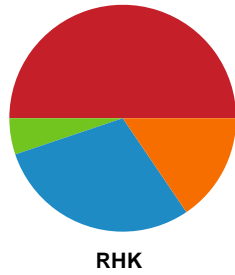

Fordeling af mål og skud

Nordvestjysk Elite - Randers HK - 22-32 (9-13)

Intet billede angivet

326602 / 03.11.2021, 18.30 / Gråkjær Arena - Holstebro / Bambusa Kvindeligaen - Grundspil

Angrebet sluttede med: