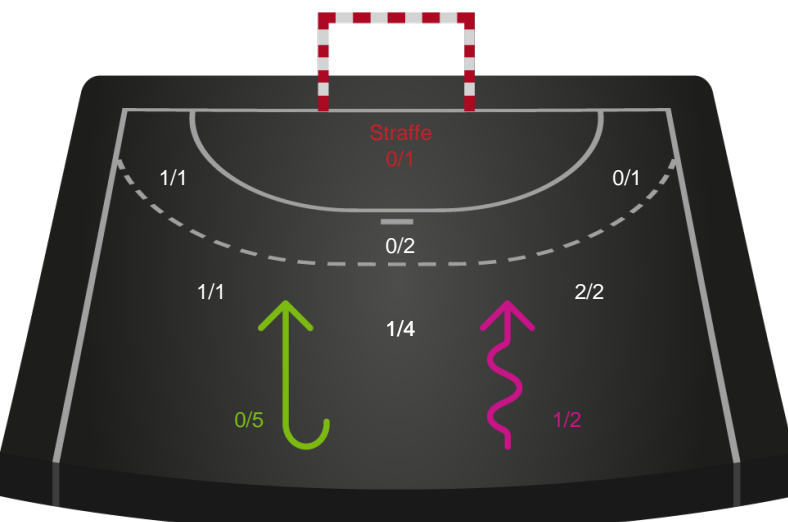

Shotplot for Første halvleg

Nordvestjysk Elite - Randers HK - 22-32 (9-13)

326602 / 03.11.2021, 18.30 / Gråkjær Arena - Holstebro / Bambusa Kvindeligaen - Grundspil

Intet billede angivet

Nordvestjysk Elite

Redningsdiagram