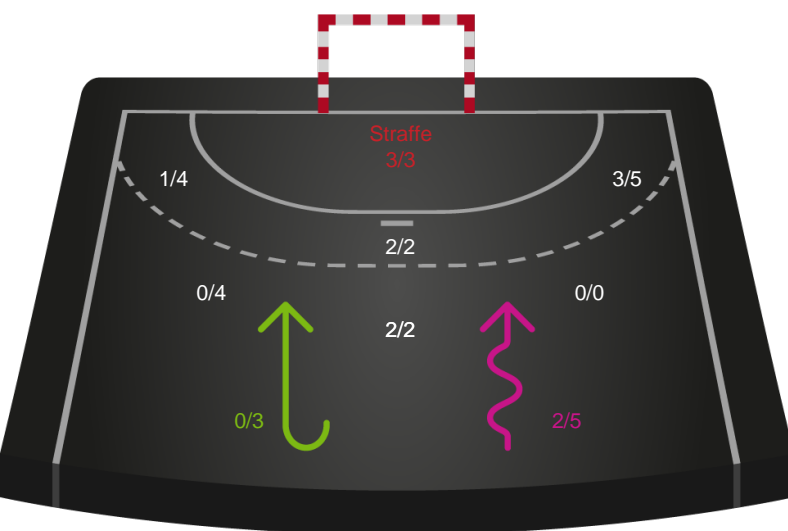

Nordvestjysk Elite

Skuddiagram