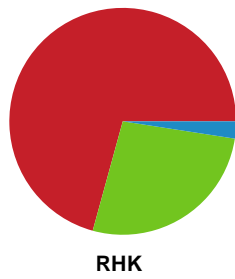

Skuddene endte med: