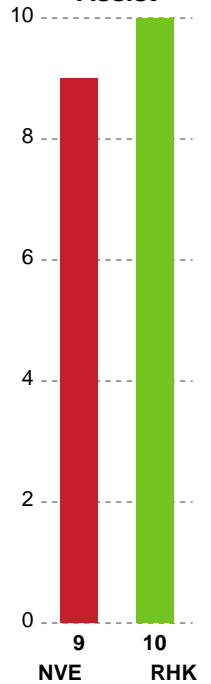

Fordeling af mål og skud

Nordvestjysk Elite - Randers HK - 22-32 (9-13)

Intet billede angivet

326602 / 03.11.2021, 18.30 / Gråkjær Arena - Holstebro / Bambusa Kvindeligaen - Grundspil

Angrebet sluttede med:

Skuddene endte med:

Teknisk fejl

2 min

Assist

Målforskel i løbet af kampen

Shotplot for Første halvleg

Nordvestjysk Elite - Randers HK - 22-32 (9-13)

326602 / 03.11.2021, 18.30 / Gråkjær Arena - Holstebro / Bambusa Kvindeligaen - Grundspil

Intet billede angivet

Nordvestjysk Elite

Redningsdiagram

Kontra

Gennembrud

Randers HK

Redningsdiagram

Kontra