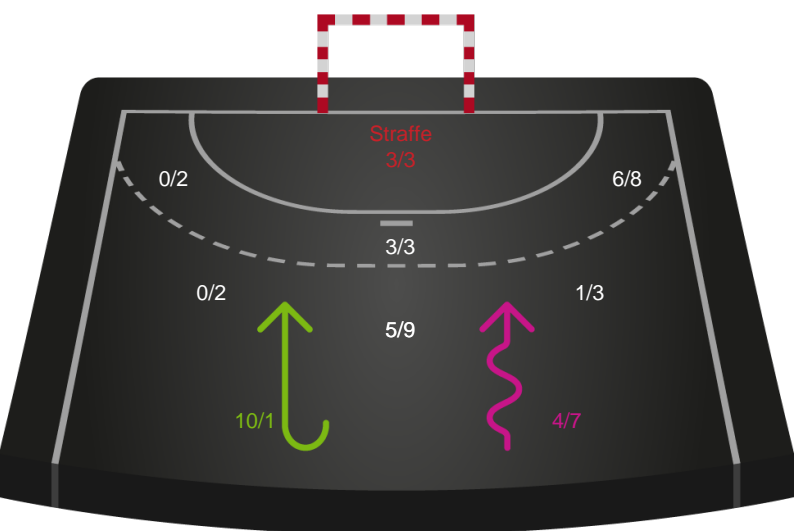

Randers HK

Skuddiagram

Kontra

Gennembrud

Hold statistik for Første halvleg

Nordvestjysk Elite - Randers HK - 22-32 (9-13)

Inet billede angivet

326602 / 03.11.2021, 18.30 / Gråkjær Arena - Holstebro / Bambusa Kvindeligaen - Grundspil