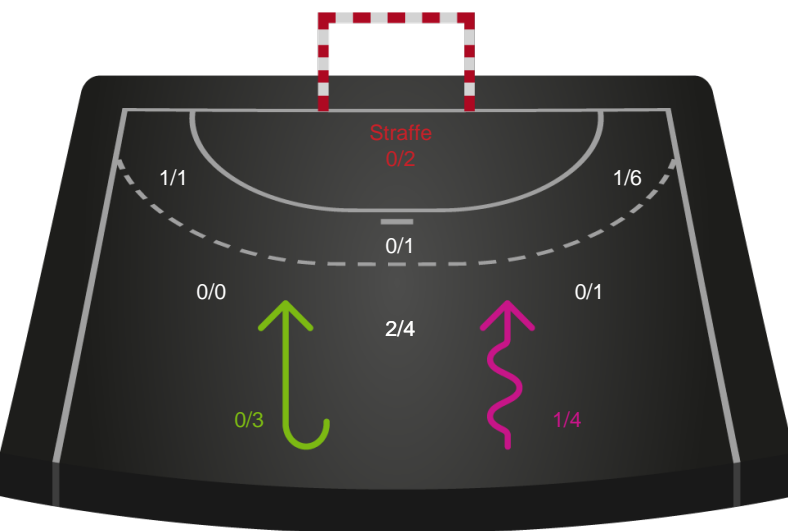

Shotplot for Anden halvleg

Nordvestjysk Elite - Randers HK - 22-32 (9-13)

326602 / 03.11.2021, 18.30 / Gråkjær Arena - Holstebro / Bambusa Kvindeligaen - Grundspil

Intet billede angivet

Nordvestjysk Elite

Redningsdiagram