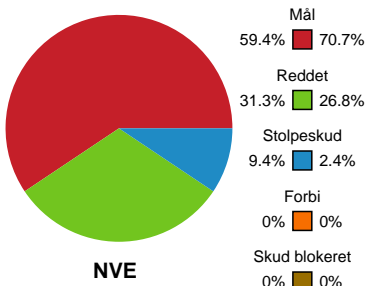

Markspillere

Nr	Navn	Mål/Skud	Straffe-mål/skud	Total Mål/Skud	Assist	Tilkendt straffe	Forårsagede straffe	Rødt kort	Tabt bold	Bold erob.	Fejl aflv.	Regelbrud	2min udvis.	MEP
3	Signe SCHAAR	1/3 33.33%	0/0 0%	1/3 33.33%	0	0	0	0	0	0	0	0	0	0.07
4	Anne Højberg BERGGREEN	4/6 66.67%	0/0 0%	4/6 66.67%	4	0	1	0	0	0	0	1	0	2.85
5	Julie PONTOPPIDAN	1/3 33.33%	0/0 0%	1/3 33.33%	1	0	1	0	0	0	0	1	0	-0.1
8	Aia Høgh RAADSHØJ	1/4 25%	0/0 0%	1/4 25%	3	0	0	0	0	0	3	0	0	-0.15
10	Nicoline Nørgaard OLSEN	0/1 0%	0/0 0%	0/1 0%	0	0	0	0	0	0	0	0	0	-0.35
14	Camilla DEGN	9/10 90%	0/0 0%	9/10 90%	0	0	0	0	0	0	0	0	0	6.47
17	Mai KRAGBALLE	6/10 60%	3/3 100%	9/13 69.23%	0	1	0	0	0	0	2	0	0	4.62
18	Pernille BRANDENBORG	2/2 100%	0/0 0%	2/2 100%	0	1	0	0	0	0	0	0	0	1.92
22	Mathilde ORKILD	2/4 50%	0/0 0%	2/4 50%	0	0	1	0	0	0	0	1	0	0.39
48	Sidsel MEJLVANG	3/3 100%	0/0 0%	3/3 100%	0	1	0	0	0	0	0	1	0	2.32

Fordeling af mål og skud

Nordvestjysk Elite - Randers HK - 22-32 (9-13)

Intet billede angivet

326602 / 03.11.2021, 18.30 / Gråkjær Arena - Holstebro / Bambusa Kvindeligaen - Grundspil

Angrebet sluttede med:

Skuddene endte med:

Teknisk fejl

2 min

Assist

Målforskel i løbet af kampen

Shotplot for Første halvleg

Nordvestjysk Elite - Randers HK - 22-32 (9-13)

326602 / 03.11.2021, 18.30 / Gråkjær Arena - Holstebro / Bambusa Kvindeligaen - Grundspil