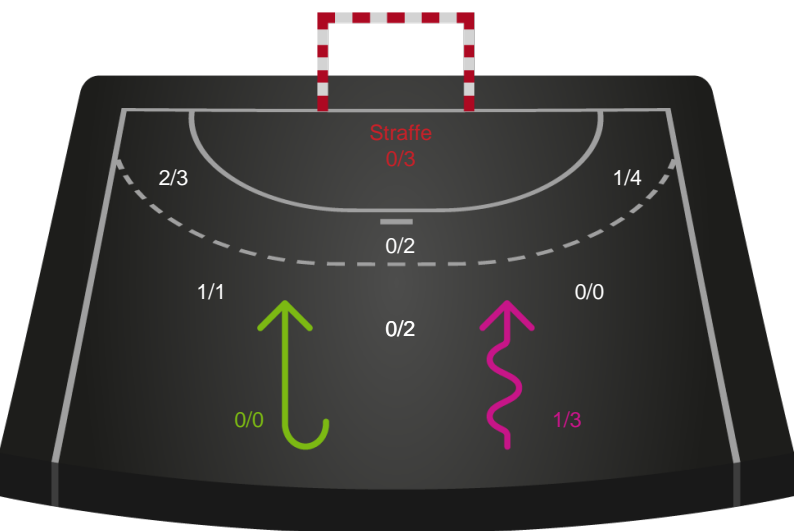

Randers HK

Redningsdiagram