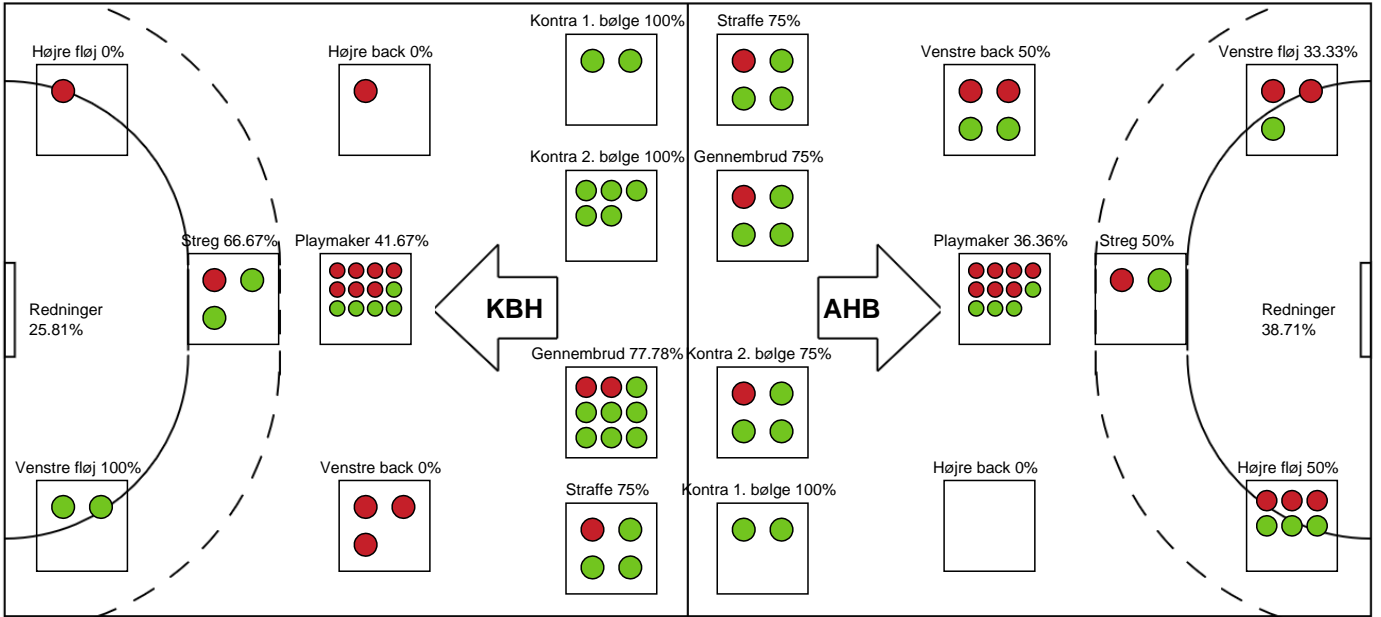

Markspillere

| Nr | Navn | Mål/Skud | Straffe-mål/skud | Total Mål/Skud | Assist | Tilkendt straffe | Forårsagede straffe | Rødt kort | Tabt bold | Bold erob. | Fejl aflv. | Regelbrud | 2min udvis. | MEP |
|----|----------------------|---------------|------------------|----------------|--------|------------------|---------------------|-----------|-----------|------------|------------|-----------|-------------|-------|
| 3 | Marielle MARTINSEN | 2/4 50% | 0/0 0% | 2/4 50% | 1 | 1 | 0 | 0 | 1 | 0 | 0 | 1 | 0 | 1.07 |
| 4 | Thea STANKIEWICZ | 2/3 66.67% | 0/0 0% | 2/3 66.67% | 1 | 1 | 0 | 0 | 0 | 0 | 2 | 0 | 1 | 1.09 |
| 5 | Katarina BERENS | 0/0 0% | 0/0 0% | 0/0 0% | 0 | 0 | 0 | 0 | 0 | 0 | 0 | 0 | 0 | 0 |
| 6 | Celine Holst ELKJÆR | 0/1 0% | 0/0 0% | 0/1 0% | 0 | 2 | 1 | 0 | 0 | 0 | 0 | 0 | 0 | 0.29 |
| 7 | Emma MOGENSEN | 1/1 100% | 0/0 0% | 1/1 100% | 0 | 0 | 2 | 0 | 0 | 0 | 0 | 0 | 2 | -0.01 |
| 8 | Line ELLERTSEN | 3/7 42.86% | 0/0 0% | 3/7 42.86% | 1 | 0 | 0 | 0 | 0 | 0 | 0 | 0 | 0 | 1.9 |
| 9 | Frederikke HEDEGAARD | 4/7 57.14% | 0/0 0% | 4/7 57.14% | 0 | 0 | 0 | 0 | 0 | 0 | 0 | 0 | 0 | 2.16 |
| 11 | Sophia SNOGDAL | 1/1 100% | 0/0 0% | 1/1 100% | 1 | 0 | 0 | 0 | 0 | 0 | 0 | 0 | 0 | 1 |
| 17 | June BØTTGER | 0/2 0% | 0/0 0% | 0/2 0% | 0 | 0 | 0 | 0 | 0 | 0 | 0 | 0 | 0 | -0.56 |
| 22 | Stine HOLM | 0/0 0% | 0/0 0% | 0/0 0% | 0 | 0 | 0 | 0 | 0 | 1 | 0 | 0 | 0 | 0.3 |
| 27 | Line Berggren LARSEN | 0/0 0% | 0/0 0% | 0/0 0% | 0 | 0 | 0 | 0 | 0 | 0 | 1 | 0 | 0 | -0.35 |
| 88 | Mathilde NEESGAARD | 6/10 60% | 3/4 75% | 9/14 64.29% | 5 | 0 | 1 | 0 | 1 | 0 | 3 | 1 | 0 | 3.85 |

Fordeling af mål og skud

København Håndbold - Aarhus Håndbold Kvinder - 26-22 (13-14)

Intet billede angivet

326573 / 02.10.2021, 14.00 / Frederiksberg Opvisning / Bambusa Kvindeligaen - Kvindeligaen Grundspil