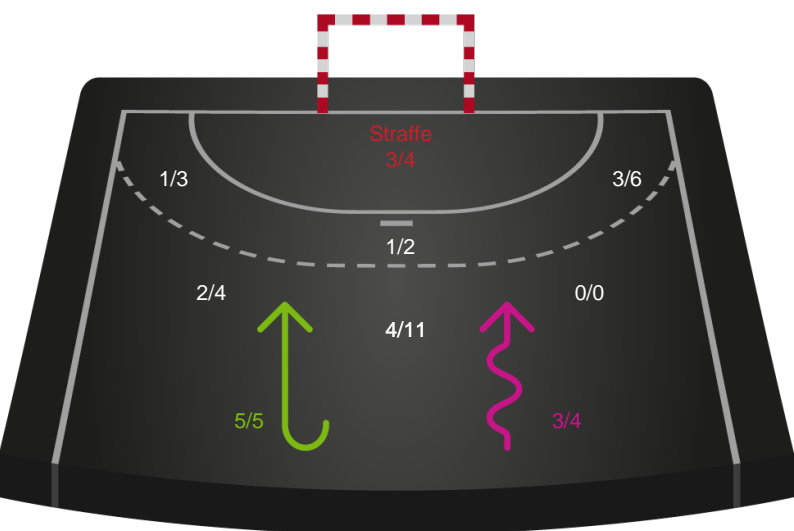

Skuddiagram

Kontra

Gennembrud

Aarhus Håndbold Kvinder

Skuddiagram

Kontra

Gennembrud

Hold statistik for Første halvleg