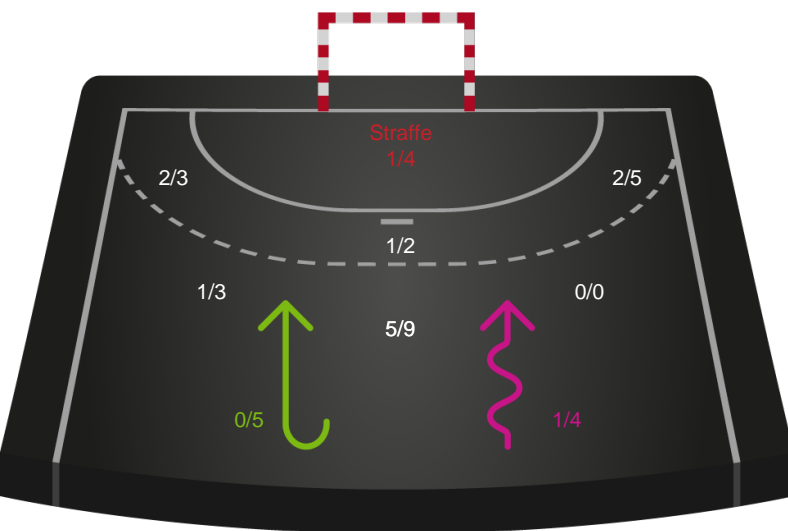

Shotplot for Total

København Håndbold - Aarhus Håndbold Kvinder - 26-22 (13-14)

Intet billede angivet

326573 / 02.10.2021, 14.00 / Frederiksberg Opvisning / Bambusa Kvindeligaen - Kvindeligaen Grundspil

København Håndbold

Redningsdiagram