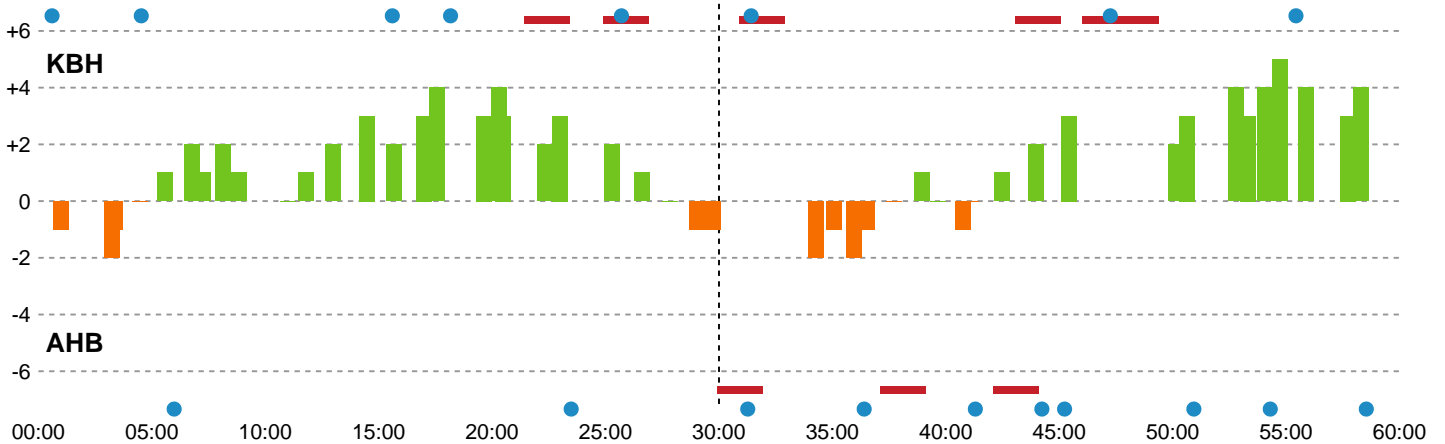

Fordeling af mål og skud

København Håndbold - Aarhus Håndbold Kvinder - 26-22 (13-14)

Intet billede angivet

326573 / 02.10.2021, 14.00 / Frederiksberg Opvisning / Bambusa Kvindeligaen - Kvindeligaen Grundspil

Angrebet sluttede med:

Skuddene endte med:

Teknisk fejl

2 min

Assist

Målforskel i løbet af kampen

Shotplot for Første halvleg

København Håndbold - Aarhus Håndbold Kvinder - 26-22 (13-14)