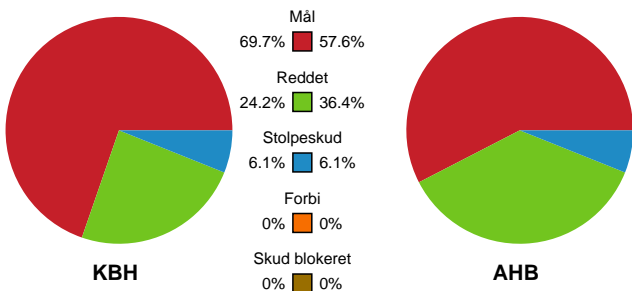

Fordeling af mål og skud

København Håndbold - Aarhus Håndbold Kvinder - 26-22 (13-14)

Intet billede angivet

326573 / 02.10.2021, 14.00 / Frederiksberg Opvisning / Bambusa Kvindeligaen - Kvindeligaen Grundspil

Angrebet sluttede med:

Skuddene endte med:

Teknisk fejl

2 min

Assist

Målforskel i løbet af kampen

Shotplot for Første halvleg

København Håndbold - Aarhus Håndbold Kvinder - 26-22 (13-14)