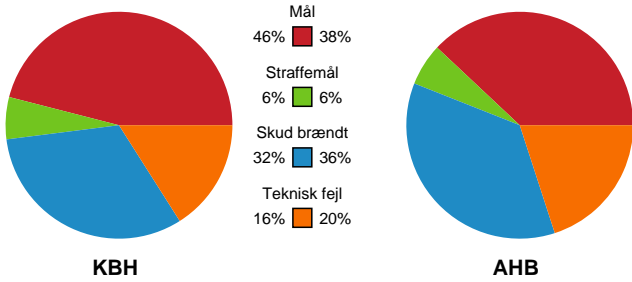

Angrebet sluttede med: