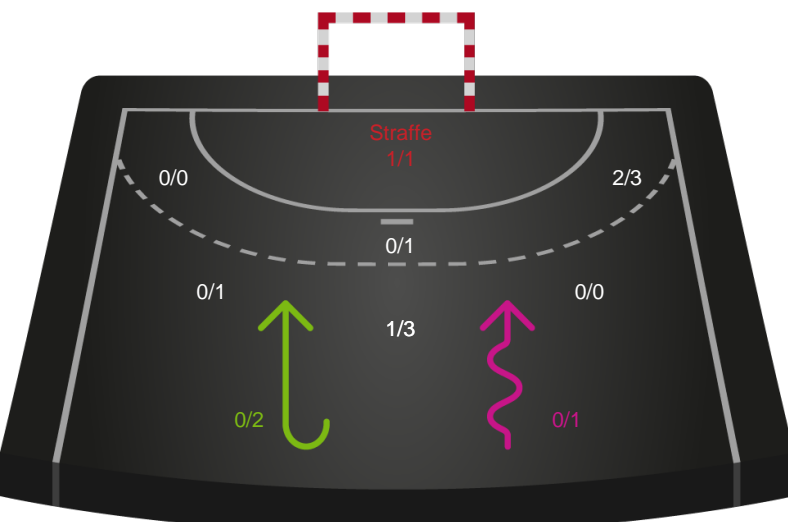

Shotplot for Anden halvleg

København Håndbold - Aarhus Håndbold Kvinder - 26-22 (13-14)

Intet billede angivet

326573 / 02.10.2021, 14.00 / Frederiksberg Opvisning / Bambusa Kvindeligaen - Kvindeligaen Grundspil

København Håndbold

Redningsdiagram