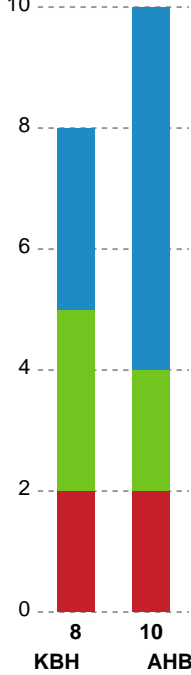

Målmænd

| Nr | Navn | Redn/Skud | Straffe-Redn/skud | Total Redn/Skud | Mål imod | Skud forbi | Skud stolpe | Assist | Mål | Bold erob. | Fejl aflv. | Regelbrud | 2 min udvis. | MEP |
|----|-------------------|----------------|-------------------|-----------------|----------|------------|-------------|--------|-----|------------|------------|-----------|--------------|------|
| 12 | Nora PERSSON | 6/22 27.27% | 0/2 0% | 6/24 25% | 18 | 2 | 0 | 0 | 0 | 0 | 0 | 0 | 0 | -0.3 |
| 16 | Louise Bak JENSEN | 2/7 28.57% | 0/1 0% | 2/8 25% | 6 | 1 | 2 | 0 | 0 | 0 | 0 | 0 | 0 | 0.25 |

Fordeling af mål og skud

København Håndbold - Aarhus Håndbold Kvinder - 26-22 (13-14)

Intet billede angivet

326573 / 02.10.2021, 14.00 / Frederiksberg Opvisning / Bambusa Kvindeligaen - Kvindeligaen Grundspil

Angrebet sluttede med:

Skuddene endte med:

Teknisk fejl

2 min

Assist

Målforskel i løbet af kampen

Shotplot for Første halvleg

København Håndbold - Aarhus Håndbold Kvinder - 26-22 (13-14)