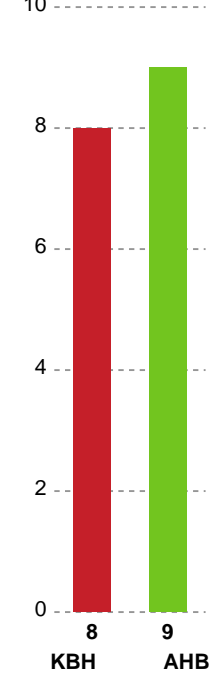

Fordeling af mål og skud

København Håndbold - Aarhus Håndbold Kvinder - 26-22 (13-14)

Intet billede angivet

326573 / 02.10.2021, 14.00 / Frederiksberg Opvisning / Bambusa Kvindeligaen - Kvindeligaen Grundspil

Angrebet sluttede med:

Skuddene endte med:

Teknisk fejl

2 min

Assist

Målforskel i løbet af kampen

Shotplot for Første halvleg

København Håndbold - Aarhus Håndbold Kvinder - 26-22 (13-14)