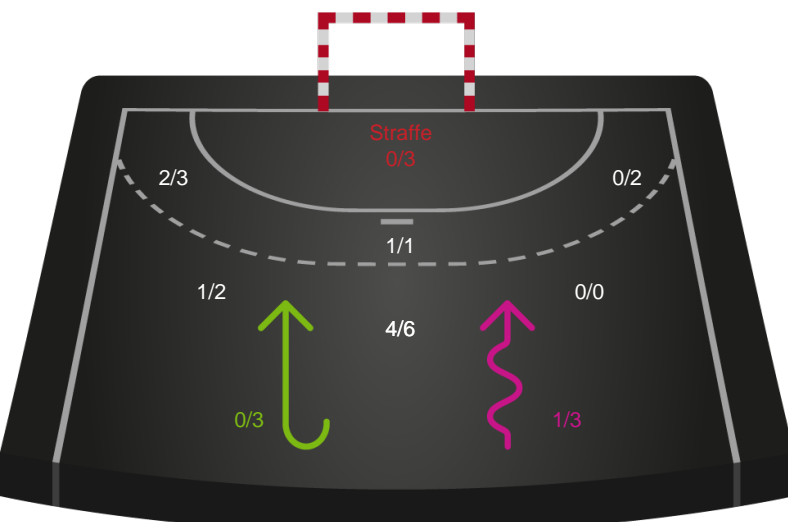

Shotplot for Første halvleg

København Håndbold - Aarhus Håndbold Kvinder - 26-22 (13-14)

Intet billede angivet

326573 / 02.10.2021, 14.00 / Frederiksberg Opvisning / Bambusa Kvindeligaen - Kvindeligaen Grundspil

København Håndbold

Redningsdiagram