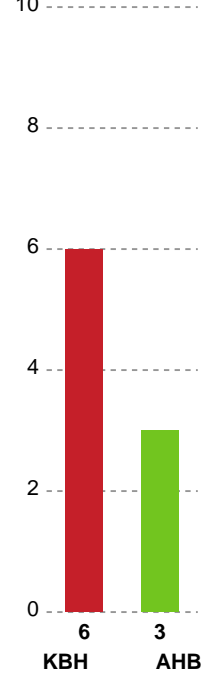

Fordeling af mål og skud

København Håndbold - Aarhus Håndbold Kvinder - 26-22 (13-14)

Intet billede angivet

326573 / 02.10.2021, 14.00 / Frederiksberg Opvisning / Bambusa Kvindeligaen - Kvindeligaen Grundspil

Angrebet sluttede med:

Skuddene endte med:

Teknisk fejl

2 min

Assist

Målforskel i løbet af kampen

Shotplot for Første halvleg

København Håndbold - Aarhus Håndbold Kvinder - 26-22 (13-14)