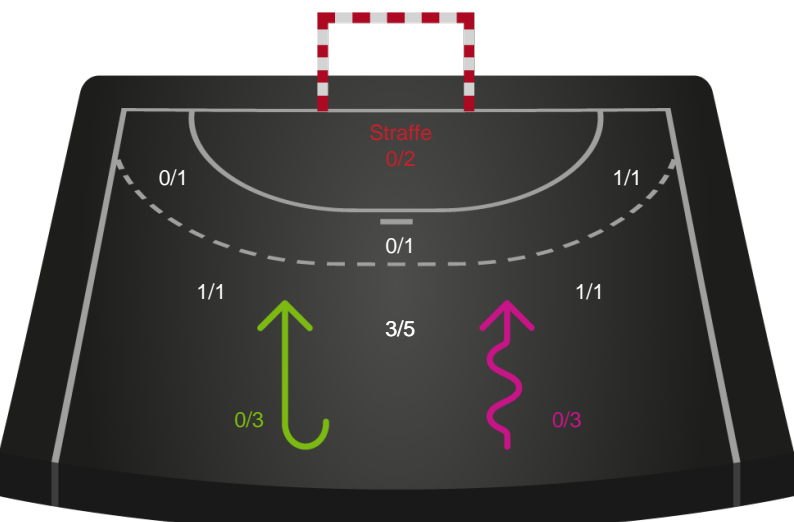

Intet billede angivet

326573 / 02.10.2021, 14.00 / Frederiksberg Opvisning / Bambusa Kvindeligaen - Kvindeligaen Grundspil

København Håndbold

Redningsdiagram

Kontra

Gennembrud

Aarhus Håndbold Kvinder

Redningsdiagram