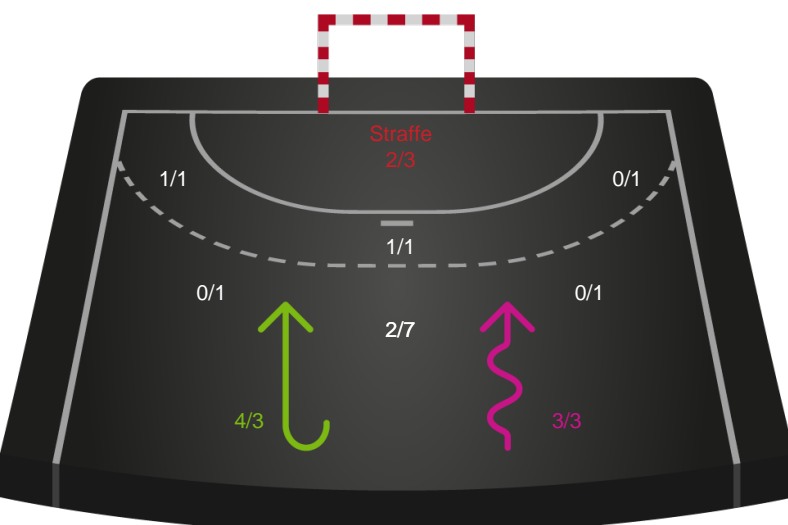

København Håndbold

Skuddiagram